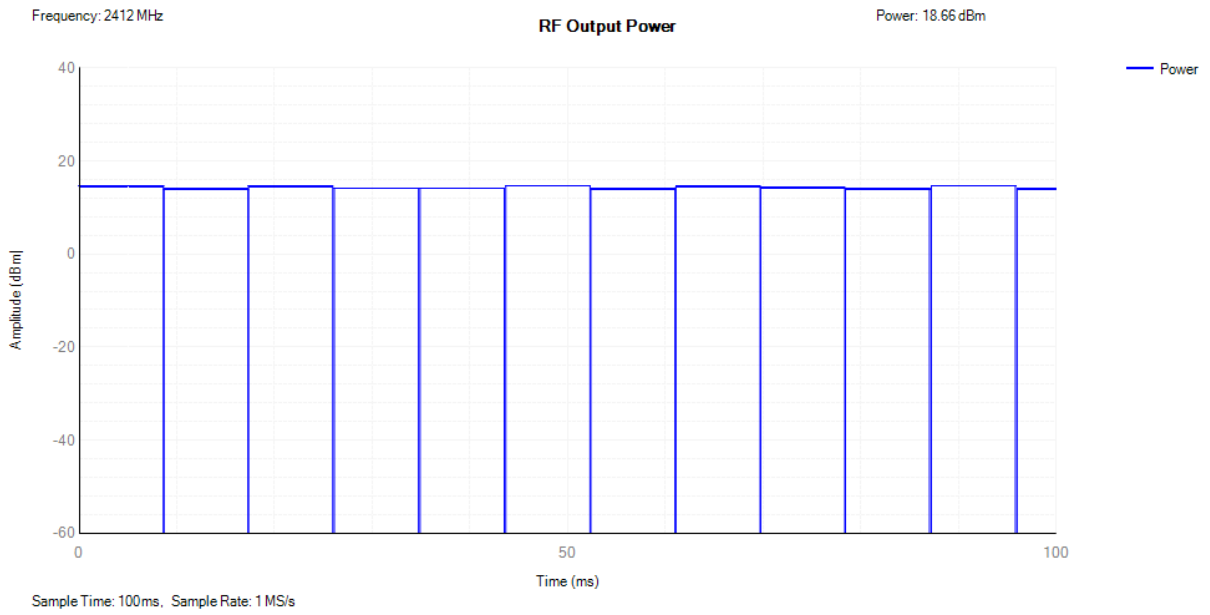

Power NVNT 802.11g 2412MHz

Power NVNT 802.11g 2442MHz

Power NVNT 802.11g 2472MHz

802.11b/g SISO-TX1 Power NVHT 802.11b 2412MHz

Power NVHT 802.11b 2442MHz

Power NVHT 802.11b 2472MHz

Power NVLT 802.11b 2412MHz