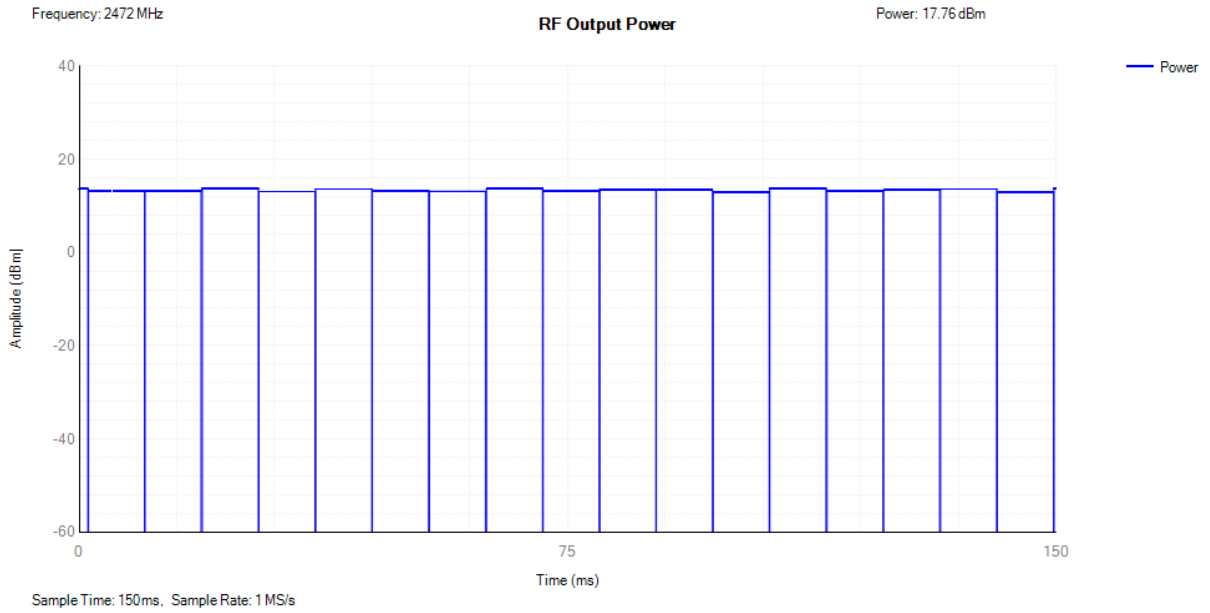

Power NVNT 802.11g 2412MHz

Power NVNT 802.11g 2442MHz

Power NVNT 802.11g 2472MHz

802.11b/g SISO-TX1 Power NVHT 802.11b 2412MHz

Power NVHT 802.11b 2442MHz

Power NVHT 802.11b 2472MHz

Power NVLT 802.11b 2412MHz