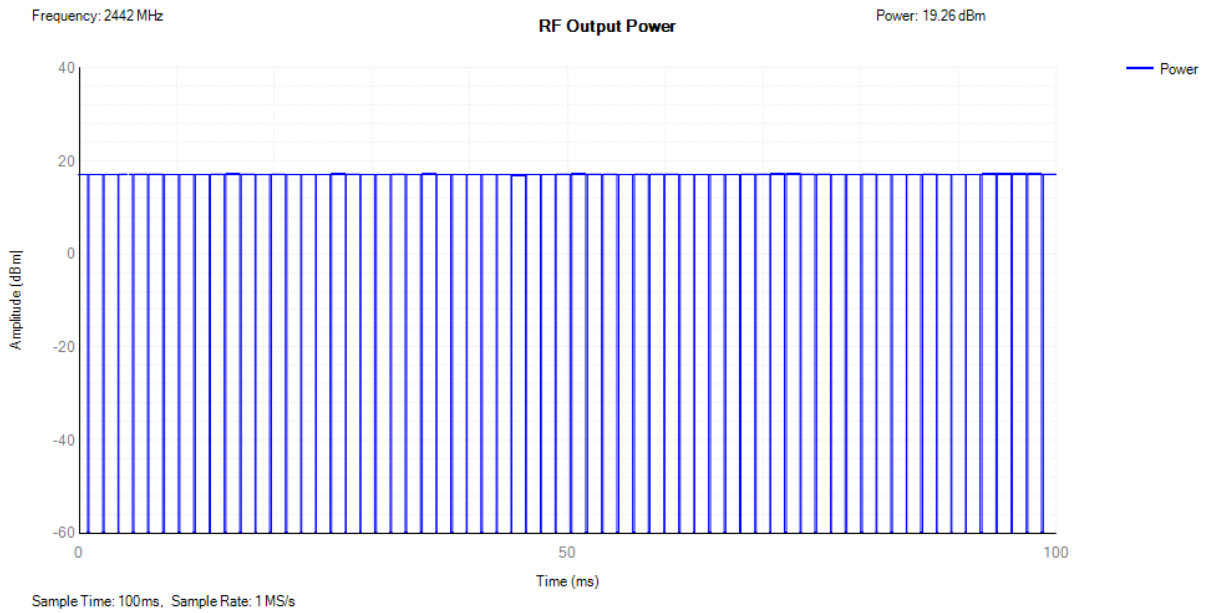

Power NVNT 802.11b 2442MHz

Power NVNT 802.11b 2472MHz

Power NVHT 802.11g 2412MHz

Power NVHT 802.11g 2442MHz

Power NVHT 802.11g 2472MHz

Power NVLT 802.11g 2412MHz

Power NVLT 802.11g 2442MHz

Power NVLT 802.11g 2472MHz