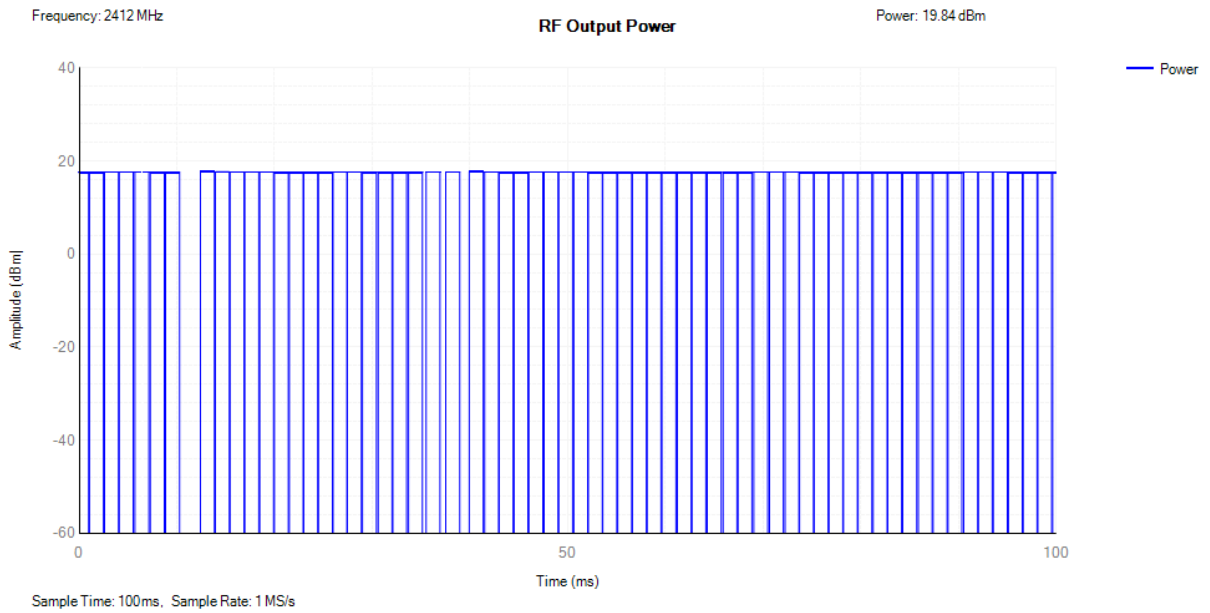

Power NVNT 802.11g 2412MHz