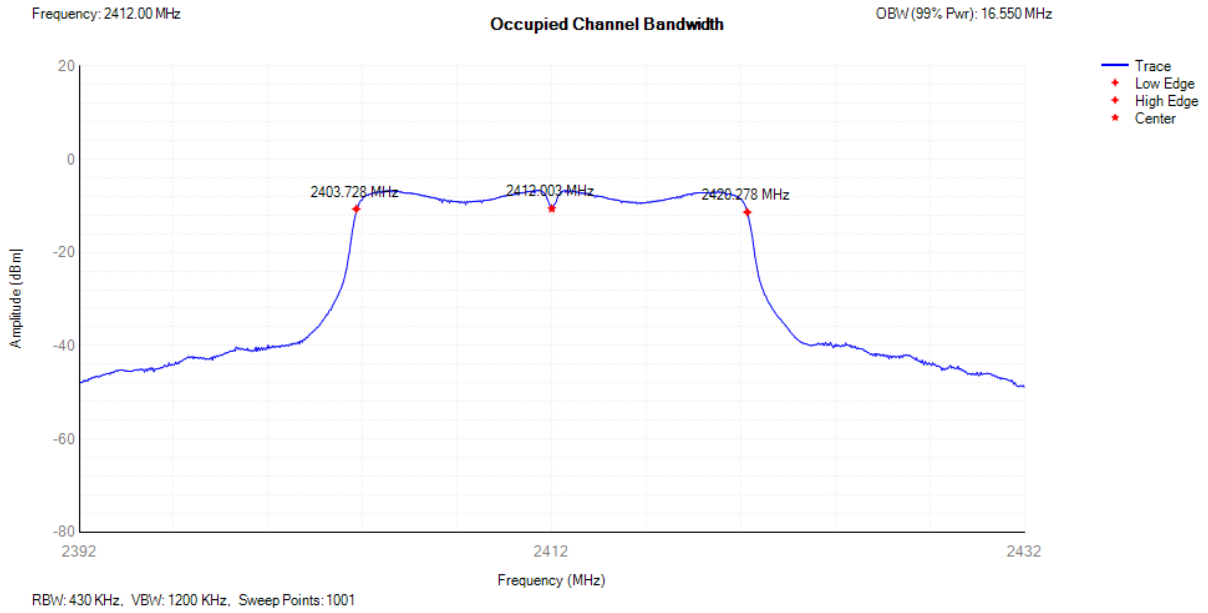

OBW NVNT 802.11g 2412MHz