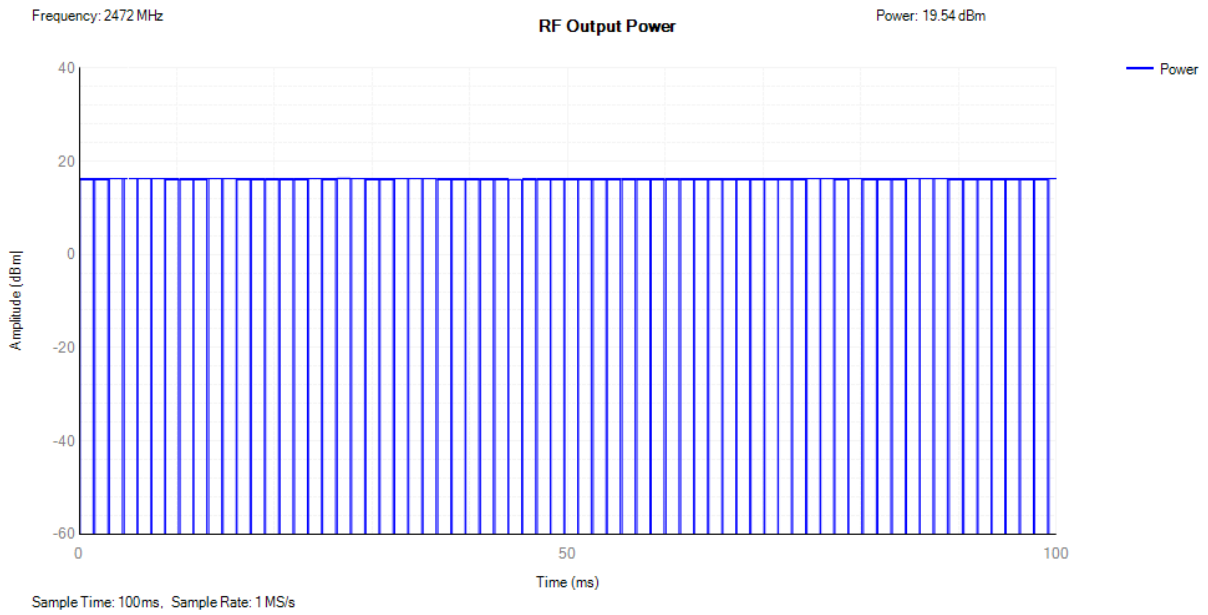

Power NVHT 802.11n(HT20) 2472MHz