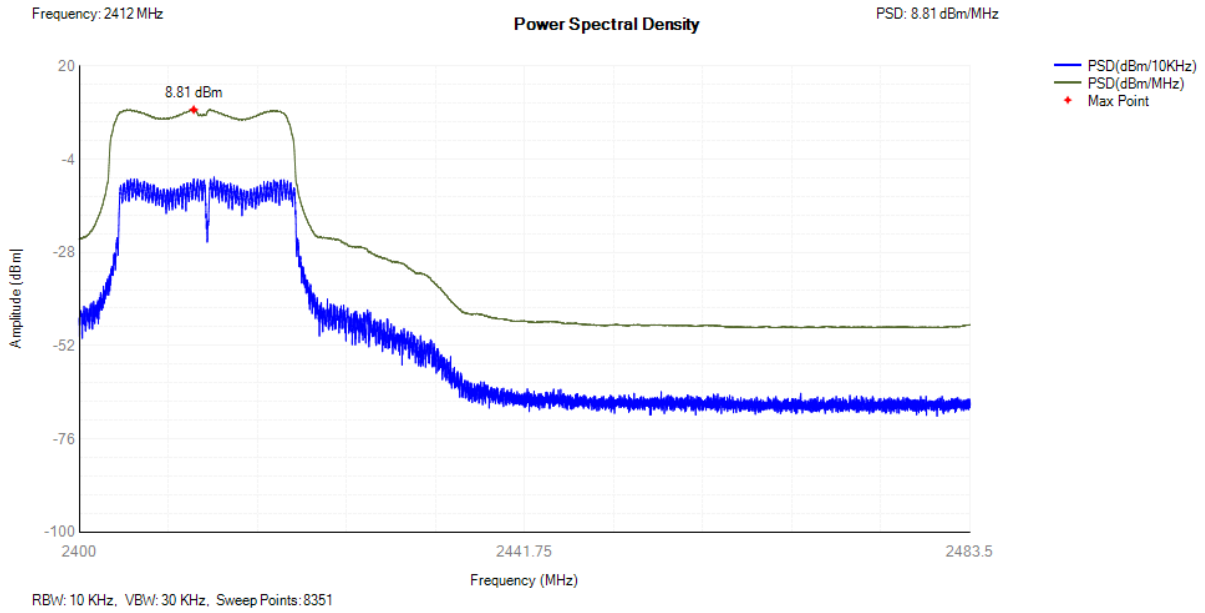

802.11b/g SISO-TX0
PSD NVNT 802.11b 2412MHz

PSD NVNT 802.11b 2442MHz

PSD NVNT 802.11b 2472MHz

PSD NVNT 802.11g 2412MHz

PSD NVNT 802.11g 2442MHz

PSD NVNT 802.11g 2472MHz

802.11b/g SISO-TX1 PSD NVNT 802.11b 2412MHz