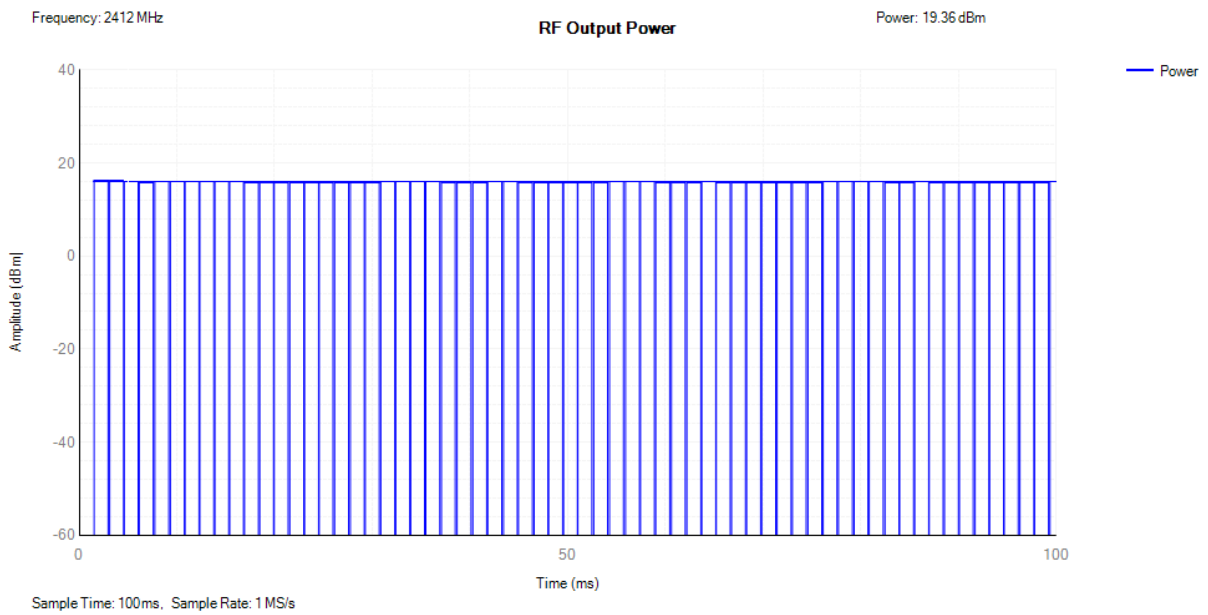

Power NVNT 802.11g 2412MHz