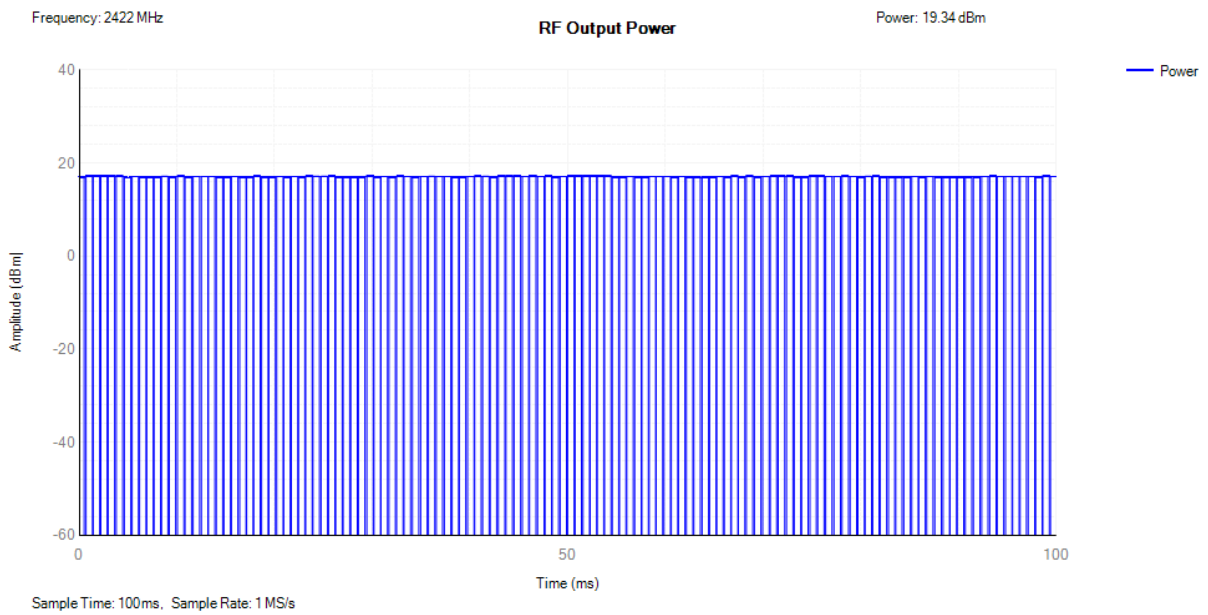

Power NVHT 802.11n(HT40) 2422MHz