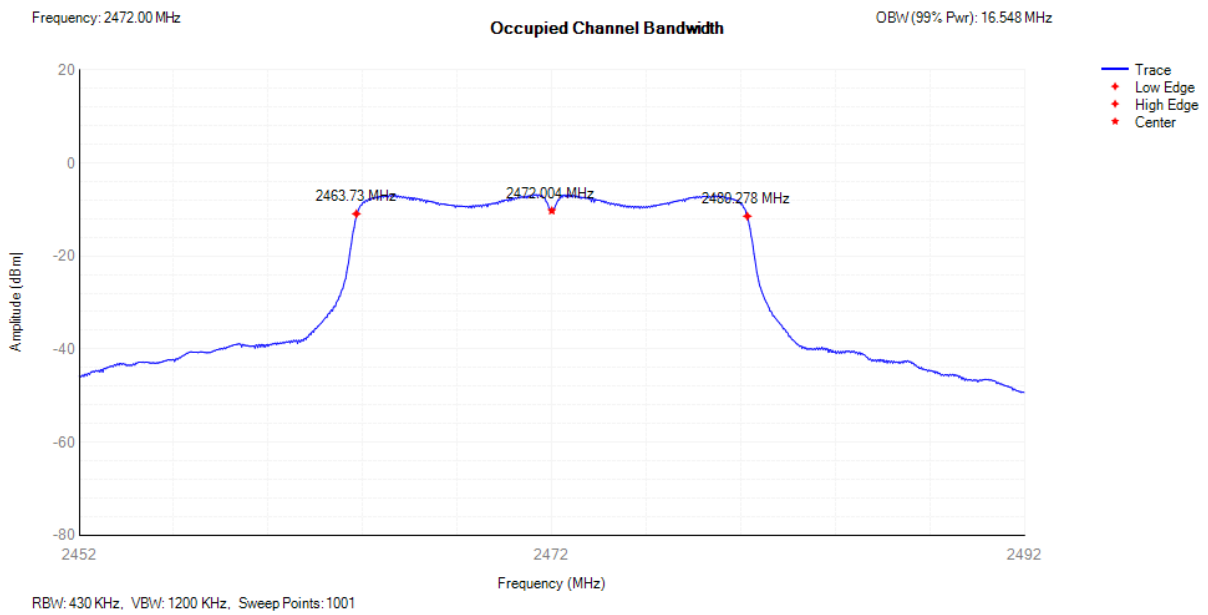

OBW NVNT 802.11g 2472MHz