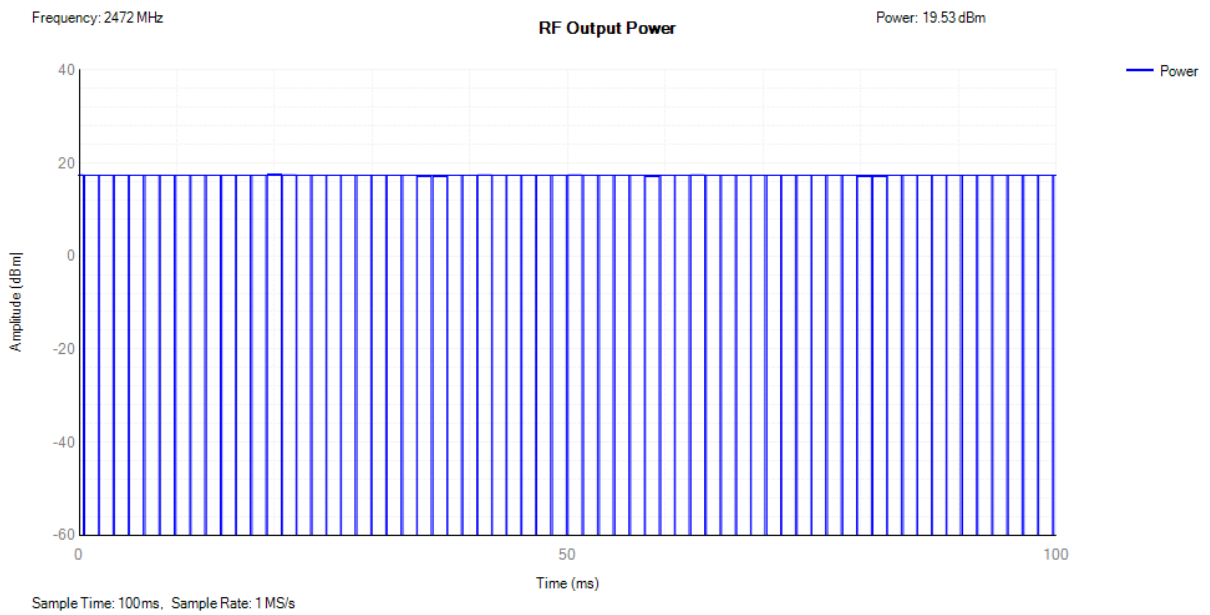

Power NVNT 802.11b 2442MHz

Power NVNT 802.11b 2472MHz

Power NVHT 802.11g 2412MHz

Power NVHT 802.11g 2442MHz

Power NVHT 802.11g 2472MHz

Power NVLT 802.11g 2412MHz

Power NVLT 802.11g 2442MHz

Power NVLT 802.11g 2472MHz