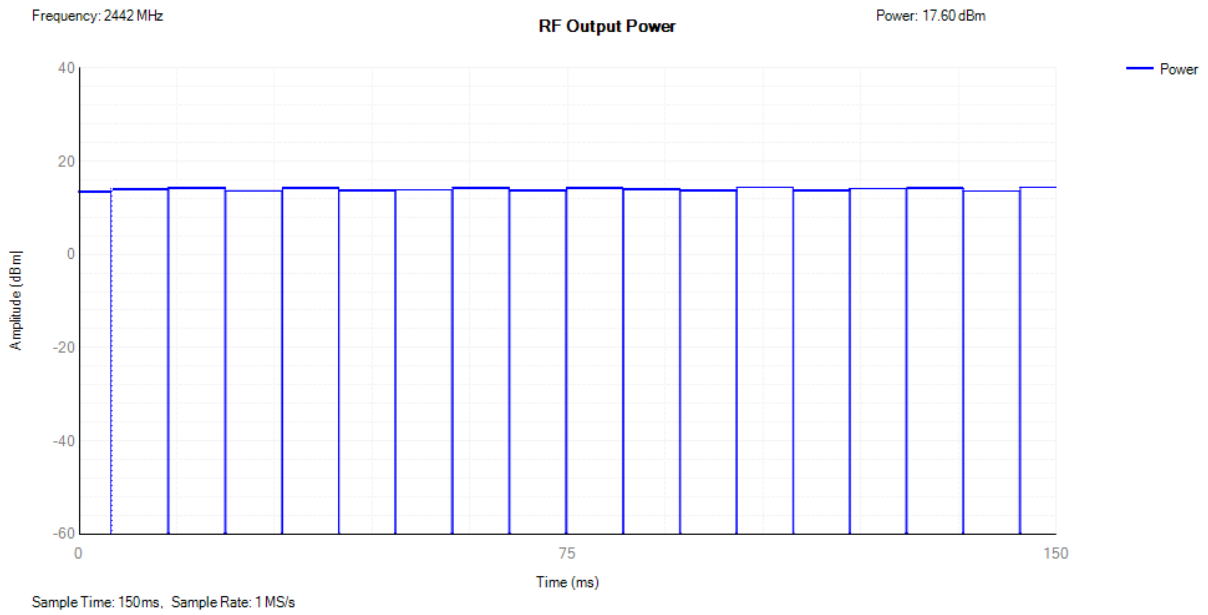

Power NVNT 802.11g 2412MHz

Power NVNT 802.11g 2442MHz

Power NVNT 802.11g 2472MHz

802.11b/g SISO-TX1 Power NVHT 802.11b 2412MHz

Power NVHT 802.11b 2442MHz

Power NVHT 802.11b 2472MHz

Power NVLT 802.11b 2412MHz

Power NVLT 802.11b 2442MHz

Power NVLT 802.11b 2472MHz

Power NVNT 802.11b 2412MHz

Power NVNT 802.11b 2442MHz

Power NVNT 802.11b 2472MHz

Power NVHT 802.11g 2412MHz

Power NVHT 802.11g 2442MHz

Power NVHT 802.11g 2472MHz