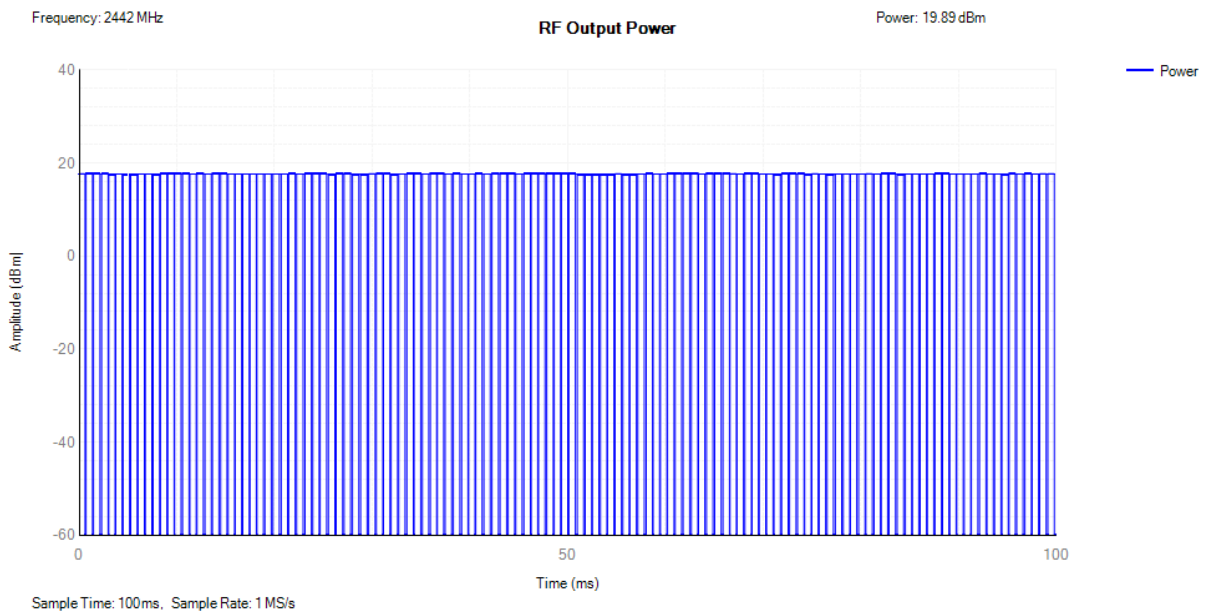

Power NVNT 802.11n(HT20) 2472MHz

Power NVHT 802.11n(HT40) 2422MHz

Power NVHT 802.11n(HT40) 2442MHz

Power NVHT 802.11n(HT40) 2462MHz

Power NVLT 802.11n(HT40) 2422MHz

Power NVLT 802.11n(HT40) 2442MHz

Power NVLT 802.11n(HT40) 2462MHz