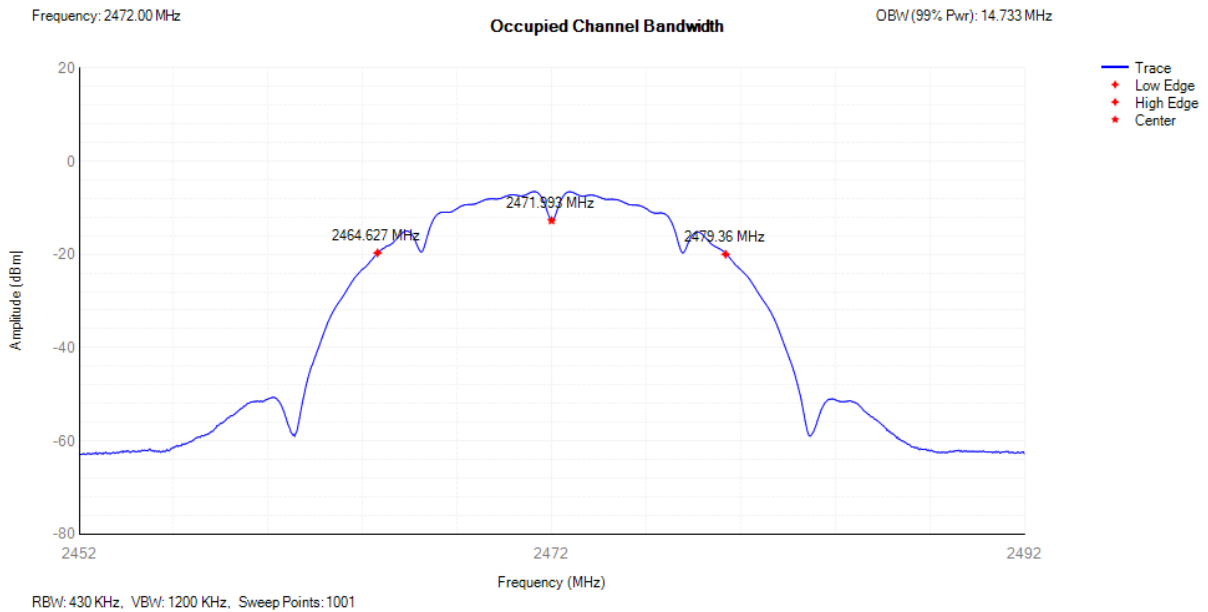

802.11b/g SISO-TX0
OBW NVNT 802.11b 2412MHz

OBW NVNT 802.11b 2472MHz

OBW NVNT 802.11g 2412MHz

OBW NVNT 802.11g 2472MHz

802.11b/g SISO-TX1 OBW NVNT 802.11b 2412MHz

OBW NVNT 802.11b 2472MHz

OBW NVNT 802.11g 2412MHz