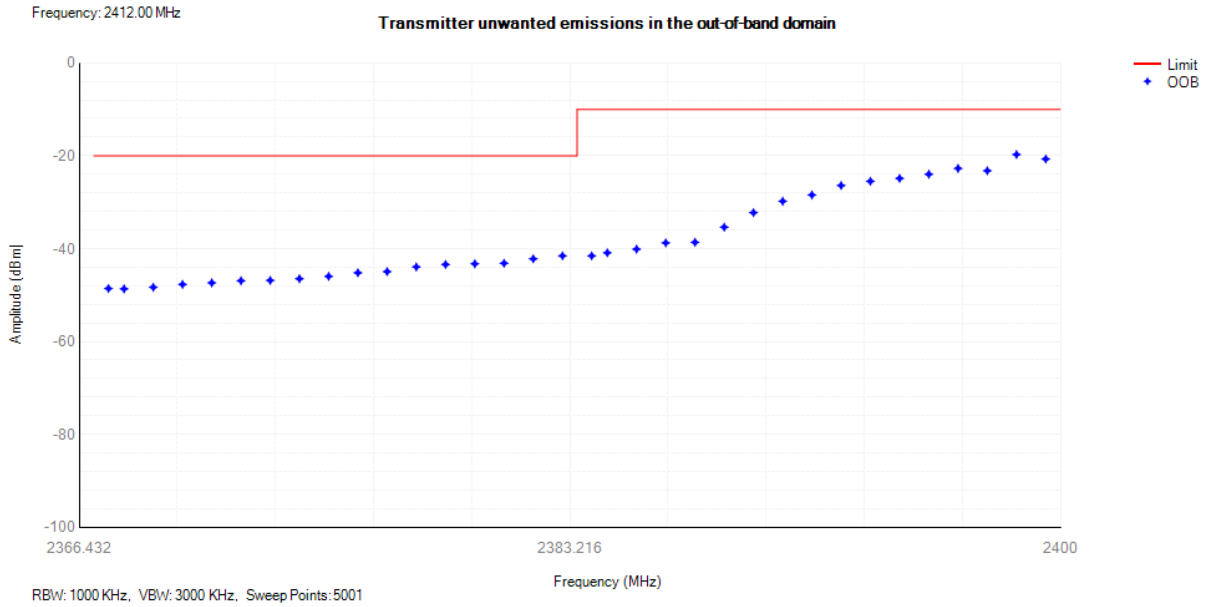

Tx. Emissions OOB NVNT 802.11g 2412MHz