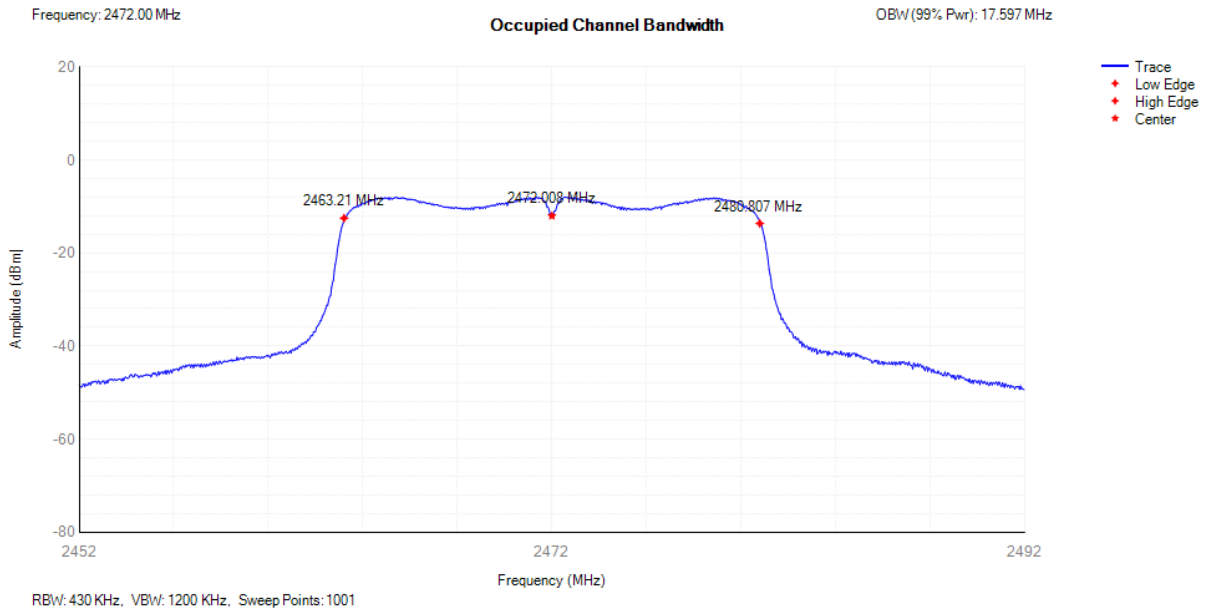

OBW NVNT 802.11n(HT20) 2472MHz