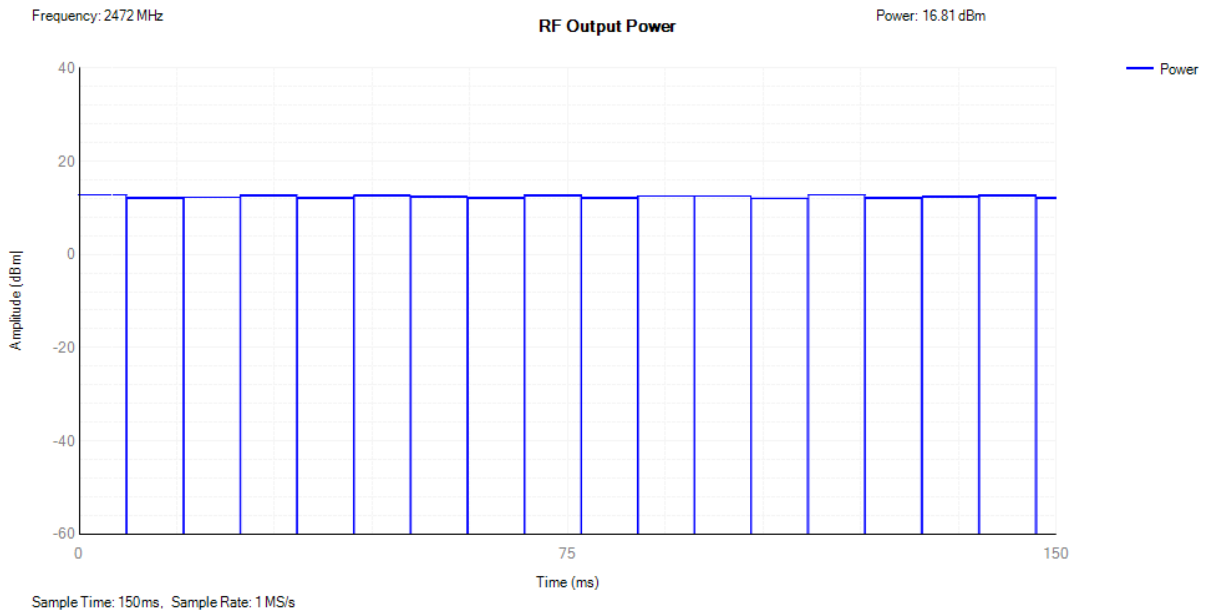

Power NVHT 802.11b 2472MHz