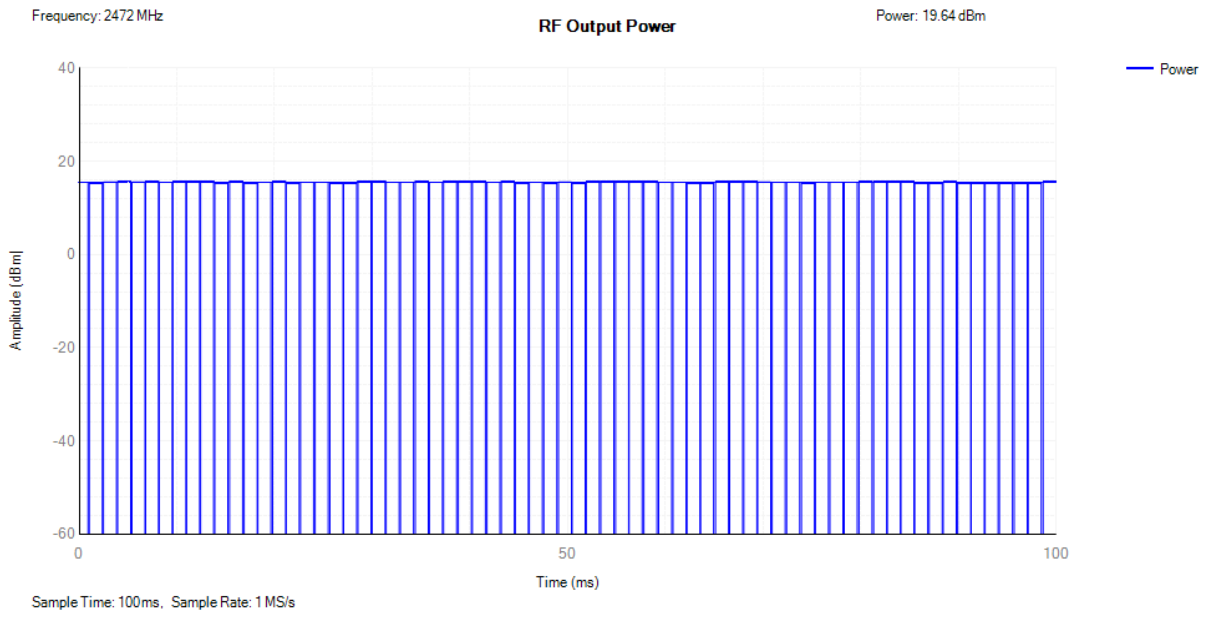

Power NVNT 802.11n(HT20) 2472MHz