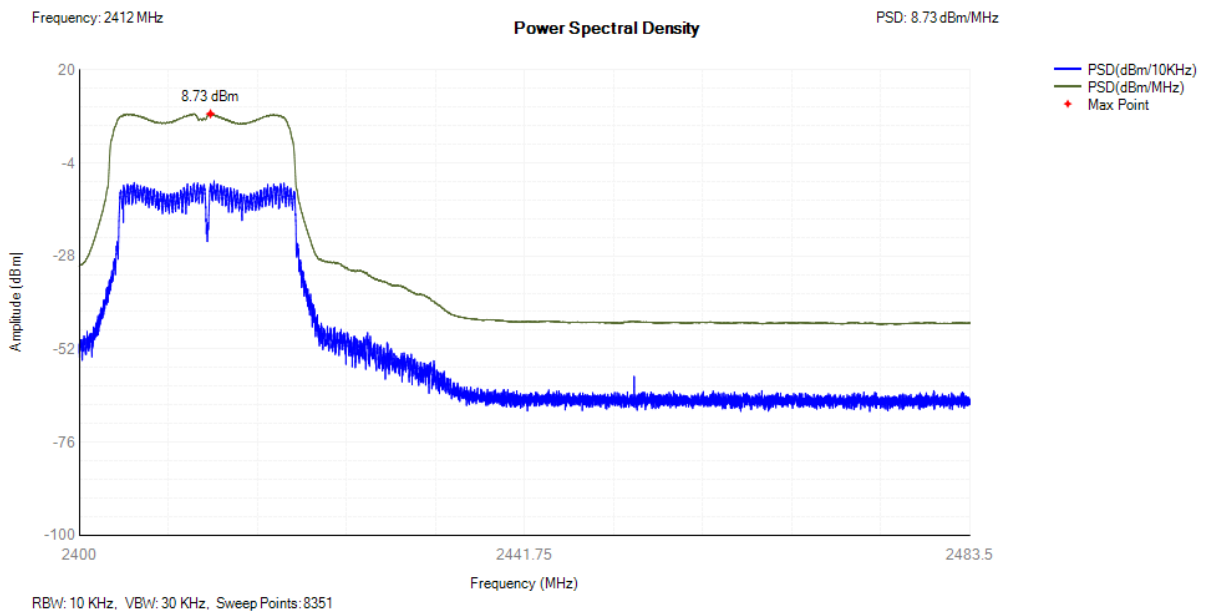

PSD NVNT 802.11g 2412MHz