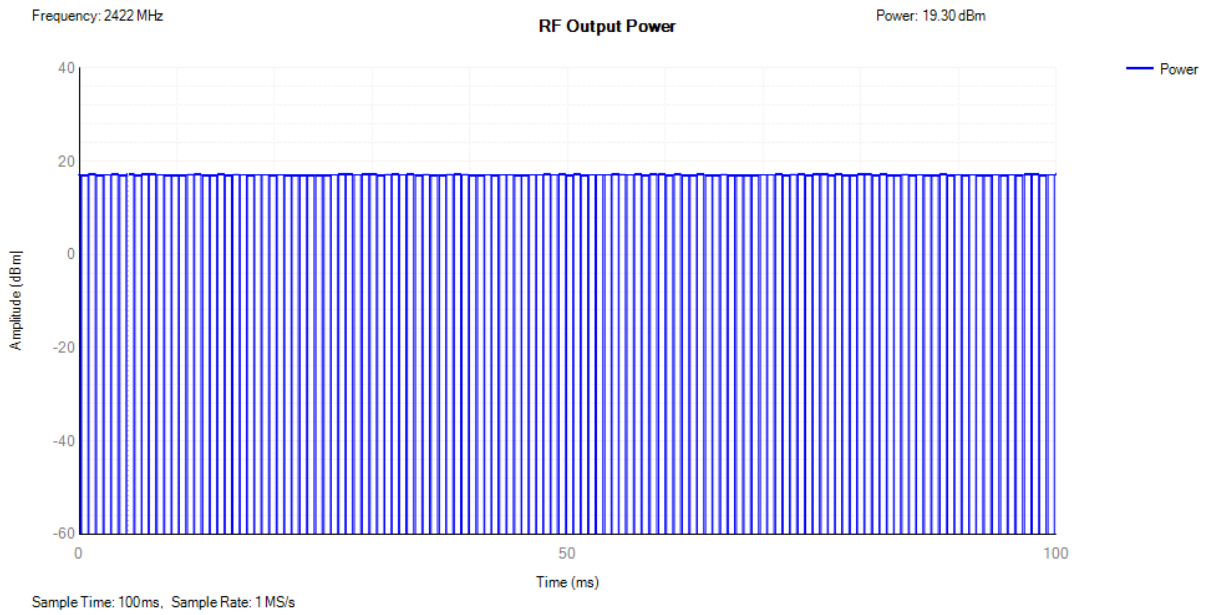

Power NVNT 802.11n(HT20) 2472MHz

Power NVHT 802.11n(HT40) 2422MHz

Power NVHT 802.11n(HT40) 2442MHz

Power NVHT 802.11n(HT40) 2462MHz

Power NVLT 802.11n(HT40) 2422MHz

Power NVLT 802.11n(HT40) 2442MHz

Power NVLT 802.11n(HT40) 2462MHz