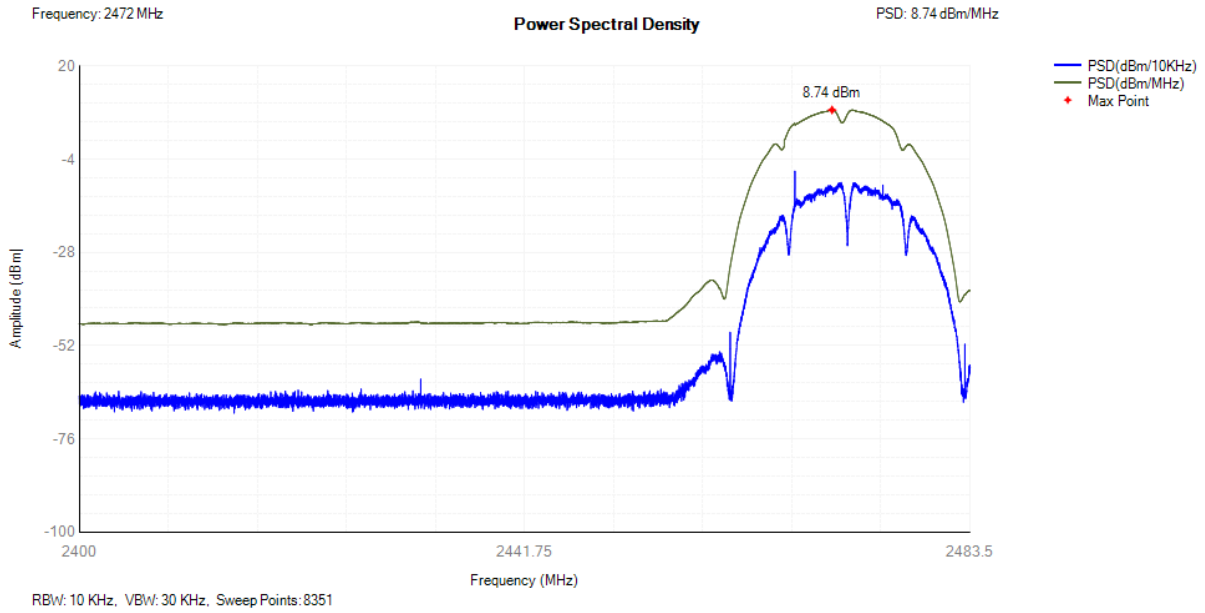

PSD NVNT 802.11b 2472MHz