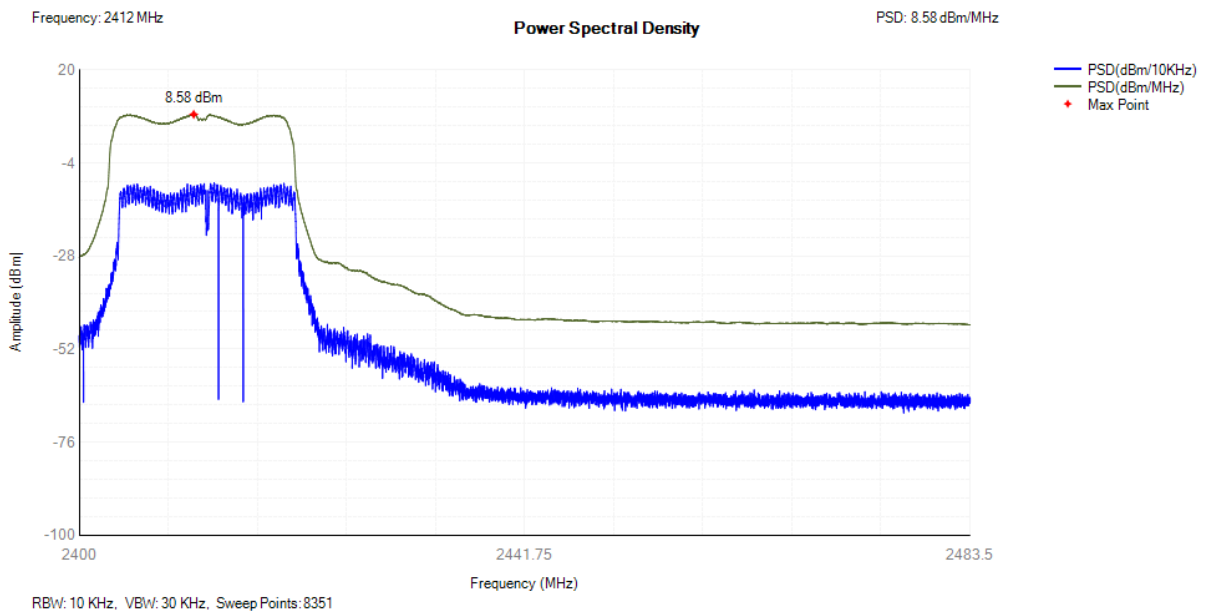

PSD NVNT 802.11b 2442MHz

PSD NVNT 802.11b 2472MHz

PSD NVNT 802.11g 2412MHz

PSD NVNT 802.11g 2442MHz

PSD NVNT 802.11g 2472MHz

802.11n MIMO PSD NVNT 802.11n(HT20) 2412MHz

PSD NVNT 802.11n(HT20) 2442MHz

PSD NVNT 802.11n(HT20) 2472MHz