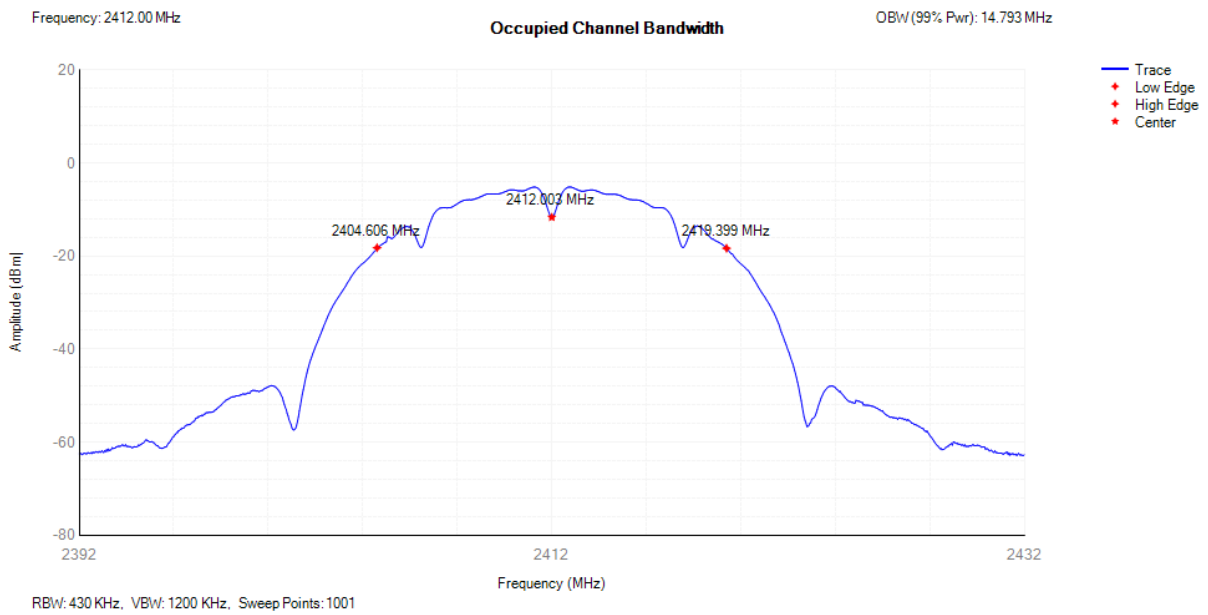

NVNT	802.11n(HT20)	2412	2411.997	17.609	2403.193	2420.802	2400 - 2483.5MHz	Pass
NVNT	802.11n(HT20)	2472	2472.014	17.607	2463.211	2480.818	2400 - 2483.5MHz	Pass
NVNT	802.11n(HT40)	2422	2421.995	36.307	2403.842	2440.149	2400 - 2483.5MHz	Pass
NVNT	802.11n(HT40)	2462	2462.003	36.325	2443.841	2480.166	2400 - 2483.5MHz	Pass

802.11b/g SISO-TX0
OBW NVNT 802.11b 2412MHz