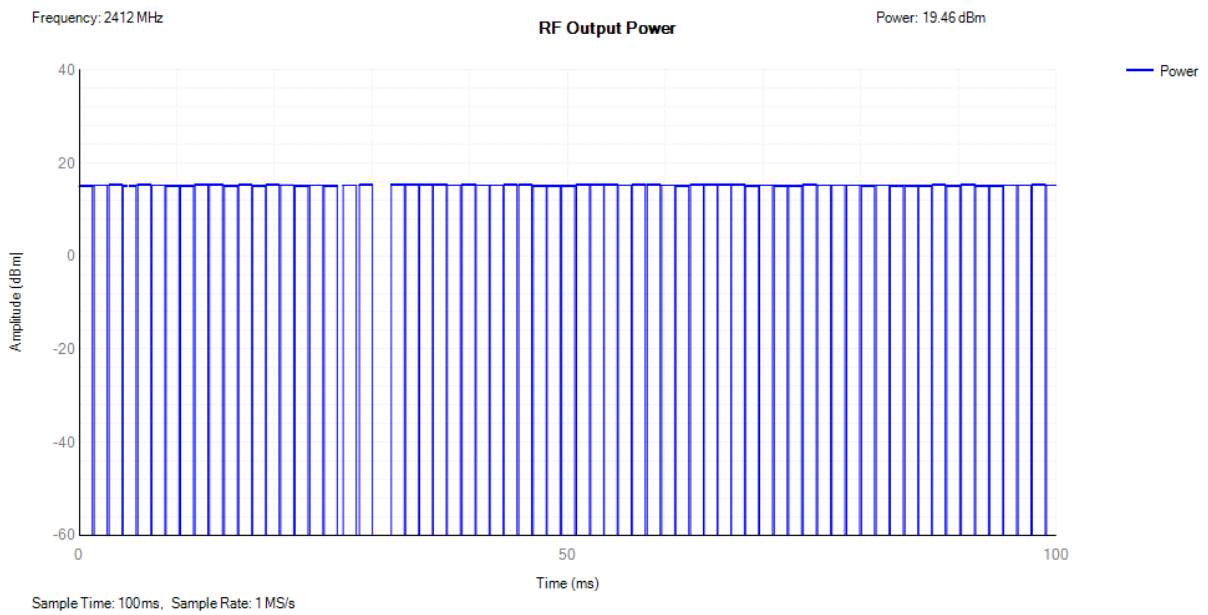

Power NVLT 802.11n(HT20) 2412MHz