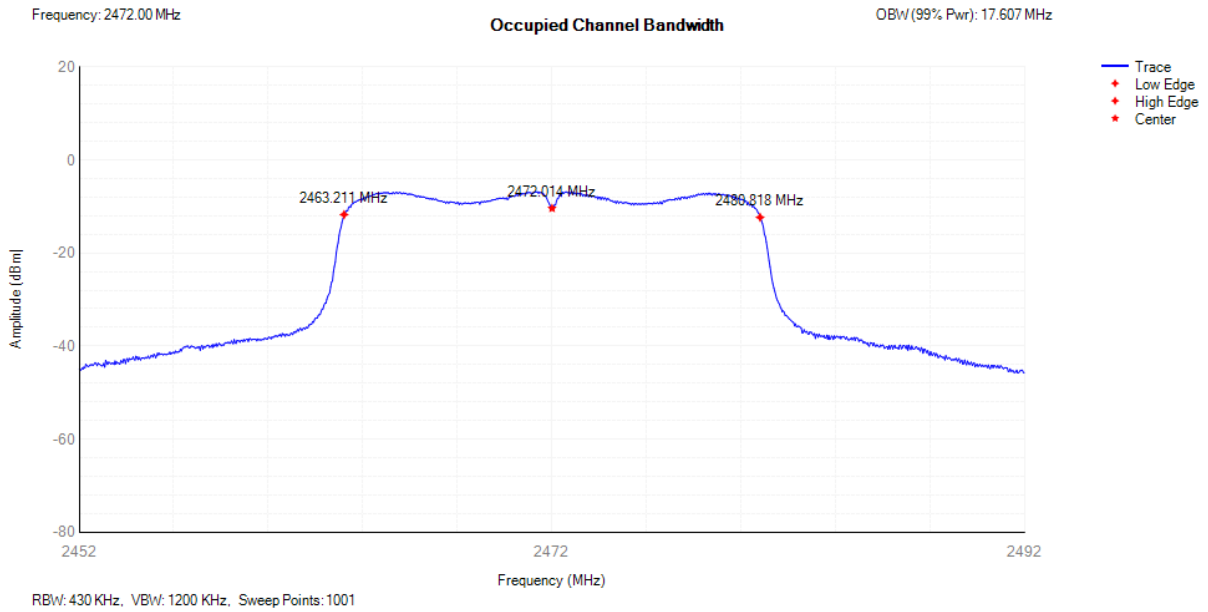

OBW NVNT 802.11n(HT20) 2472MHz