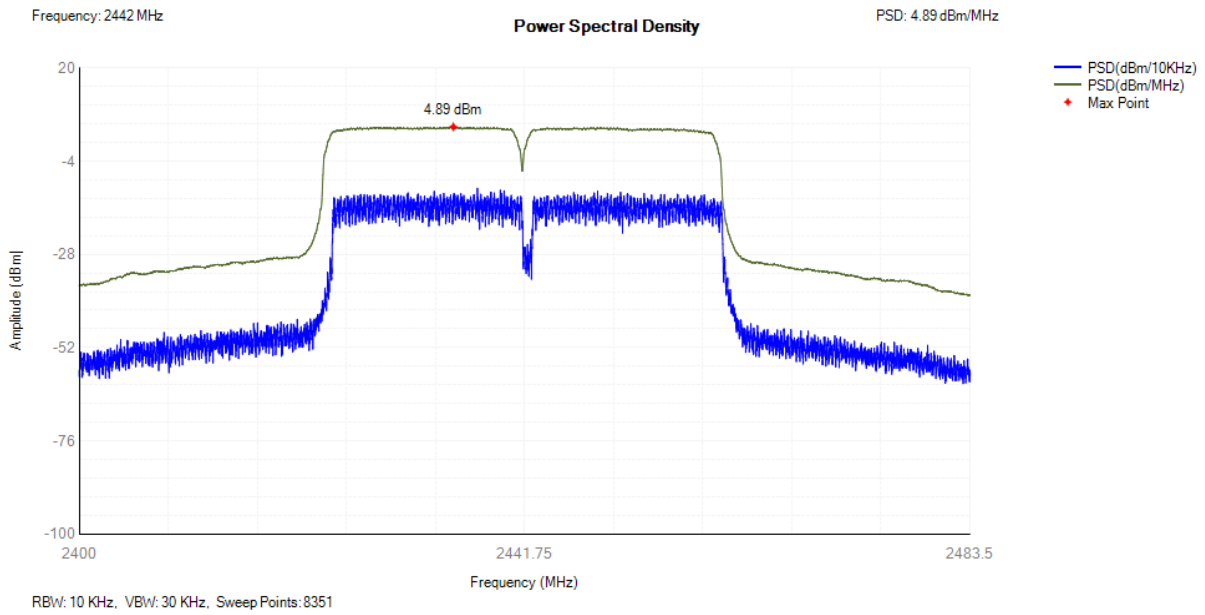

PSD NVNT 802.11n(HT40) 2442MHz