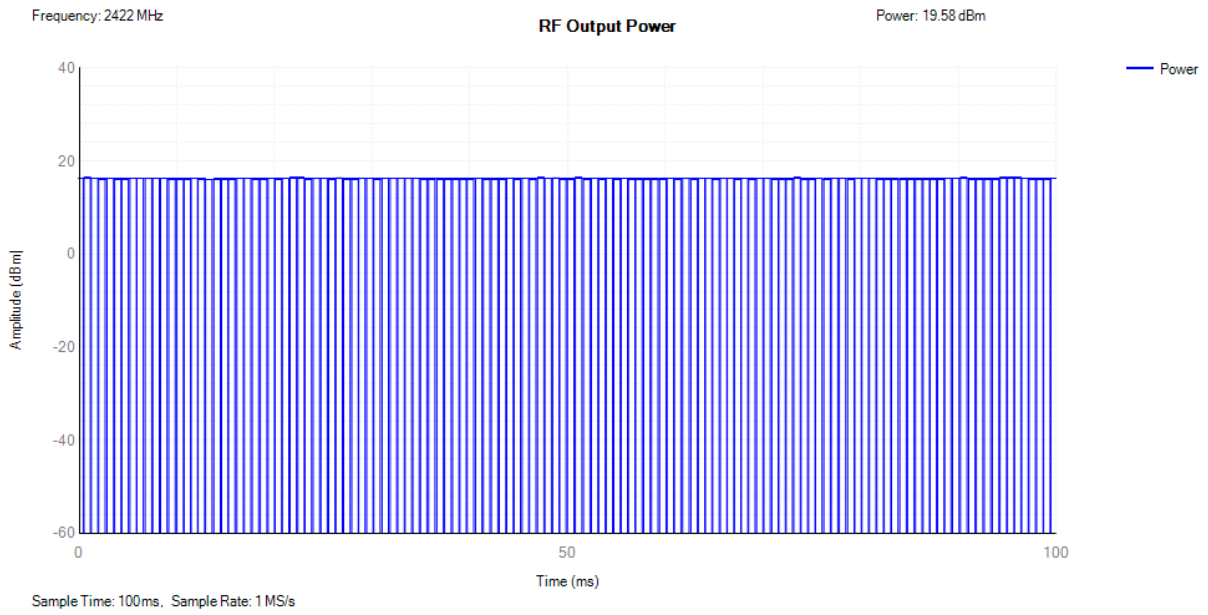

Power NVHT 802.11n(HT40) 2422MHz