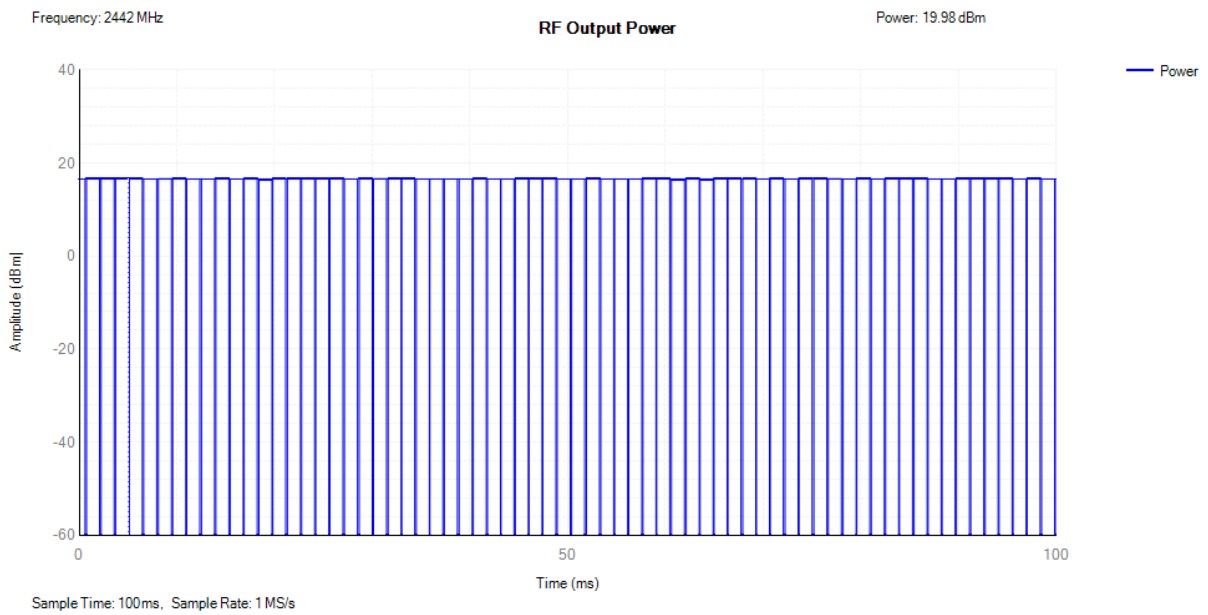

Power NVHT 802.11n(HT20) 2442MHz

Power NVHT 802.11n(HT20) 2472MHz

Power NVLT 802.11n(HT20) 2412MHz

Power NVLT 802.11n(HT20) 2442MHz

Power NVLT 802.11n(HT20) 2472MHz

Power NVNT 802.11n(HT20) 2412MHz

Power NVNT 802.11n(HT20) 2442MHz