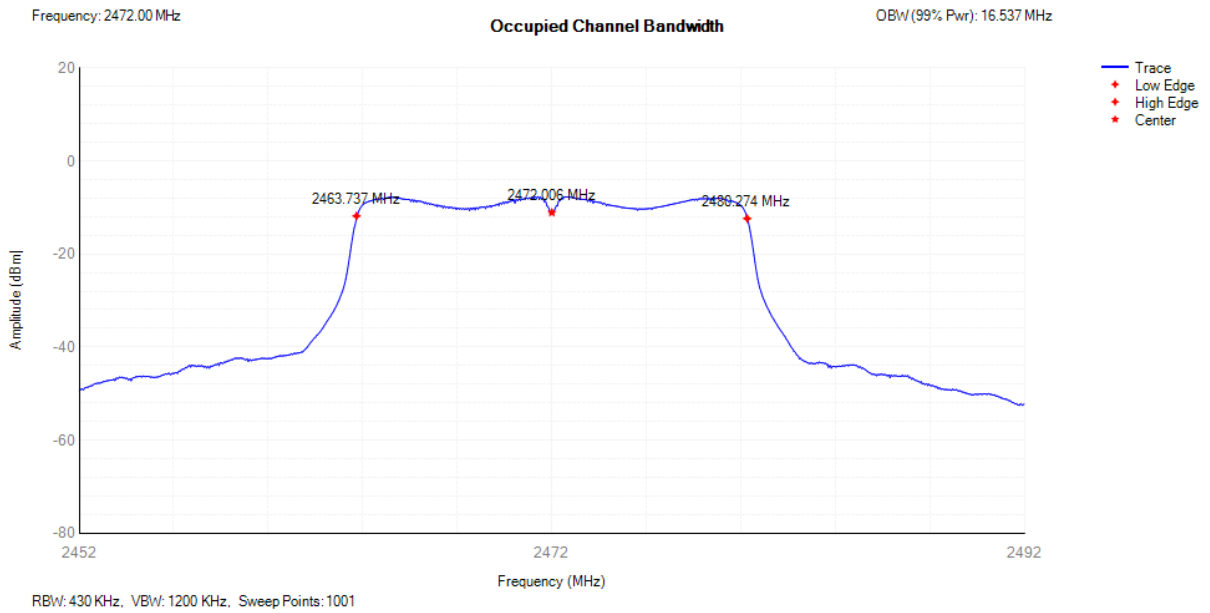

OBW NVNT 802.11g 2472MHz