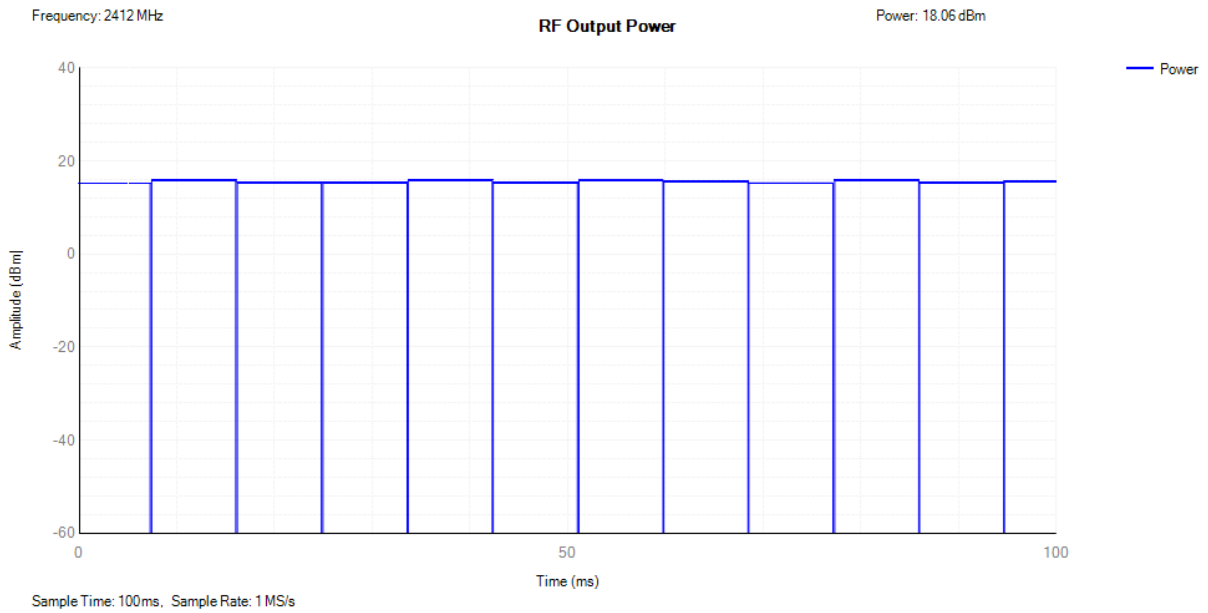

Power NVNT 802.11g 2412MHz

Power NVNT 802.11g 2442MHz

Power NVNT 802.11g 2472MHz

802.11b/g SISO-TX1 Power NVHT 802.11b 2412MHz

Power NVHT 802.11b 2442MHz

Power NVHT 802.11b 2472MHz

Power NVLT 802.11b 2412MHz

Power NVLT 802.11b 2442MHz

Power NVLT 802.11b 2472MHz

Power NVNT 802.11b 2412MHz

Power NVNT 802.11b 2442MHz

Power NVNT 802.11b 2472MHz

Power NVHT 802.11g 2412MHz

Power NVHT 802.11g 2442MHz

Power NVHT 802.11g 2472MHz