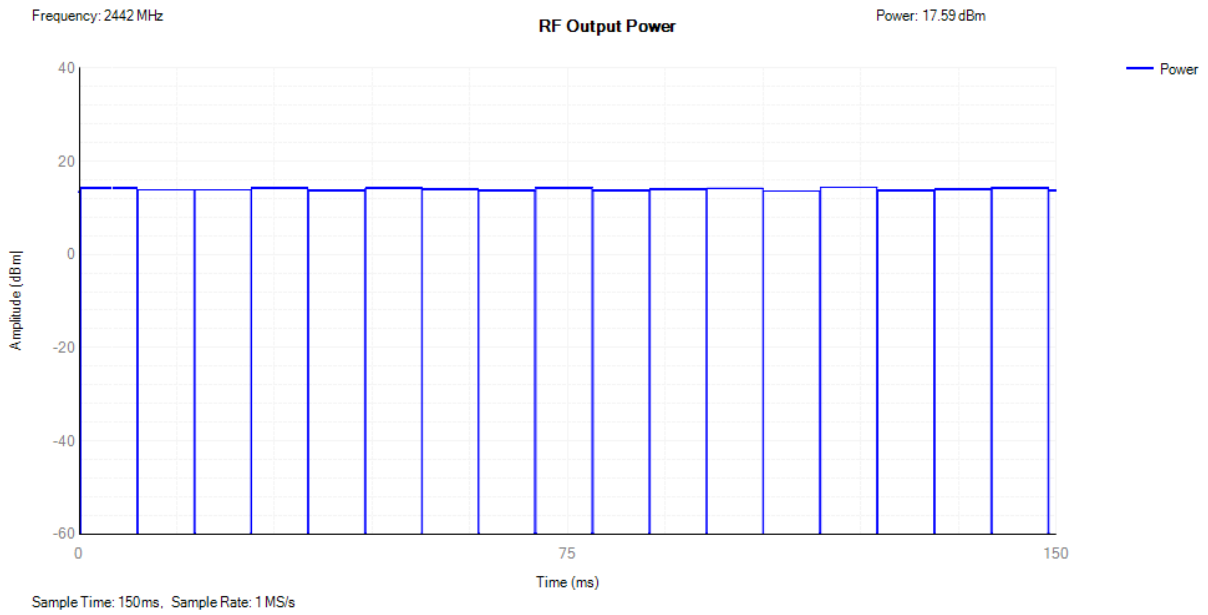

Power NVNT 802.11g 2412MHz

Power NVNT 802.11g 2442MHz

Power NVNT 802.11g 2472MHz

802.11b/g SISO-TX1 Power NVHT 802.11b 2412MHz

Power NVHT 802.11b 2442MHz

Power NVHT 802.11b 2472MHz

Power NVLT 802.11b 2412MHz

Power NVLT 802.11b 2442MHz

Power NVLT 802.11b 2472MHz

Power NVNT 802.11b 2412MHz

Power NVNT 802.11b 2442MHz

Power NVNT 802.11b 2472MHz

Power NVHT 802.11g 2412MHz

Power NVHT 802.11g 2442MHz

Power NVHT 802.11g 2472MHz