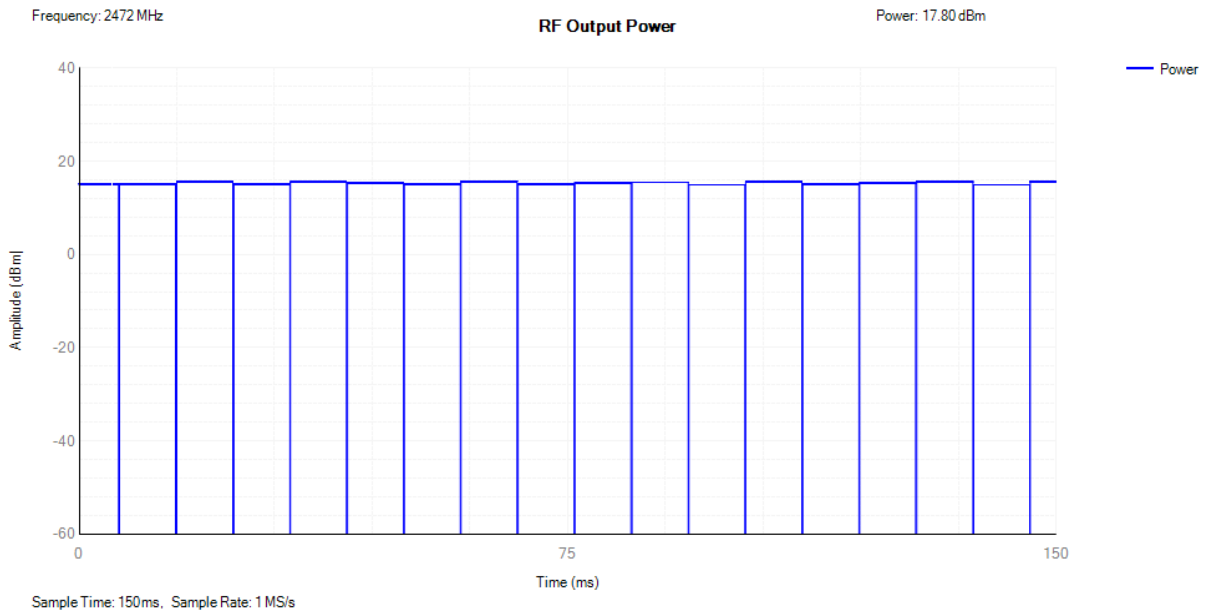

Power NVNT 802.11b 2472MHz