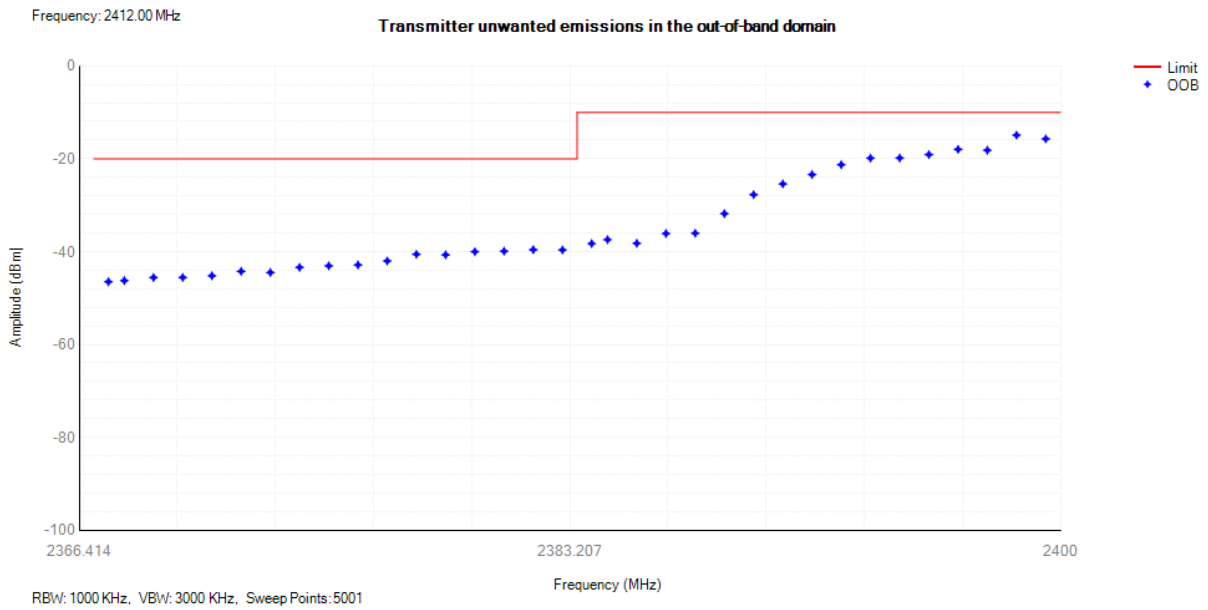

Tx. Emissions OOB NVNT 802.11g 2412MHz