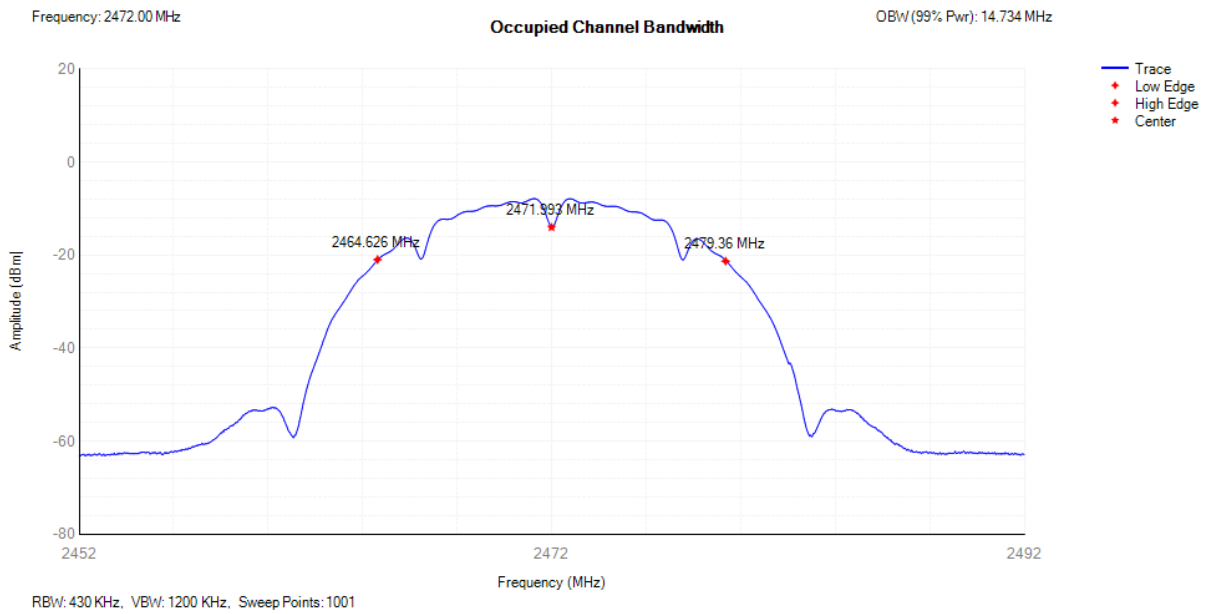

802.11b/g SISO-TX0 OBW NVNT 802.11b 2412MHz

OBW NVNT 802.11b 2472MHz

OBW NVNT 802.11g 2412MHz

OBW NVNT 802.11g 2472MHz

802.11b/g SISO-TX1 OBW NVNT 802.11b 2412MHz

OBW NVNT 802.11b 2472MHz

OBW NVNT 802.11g 2412MHz