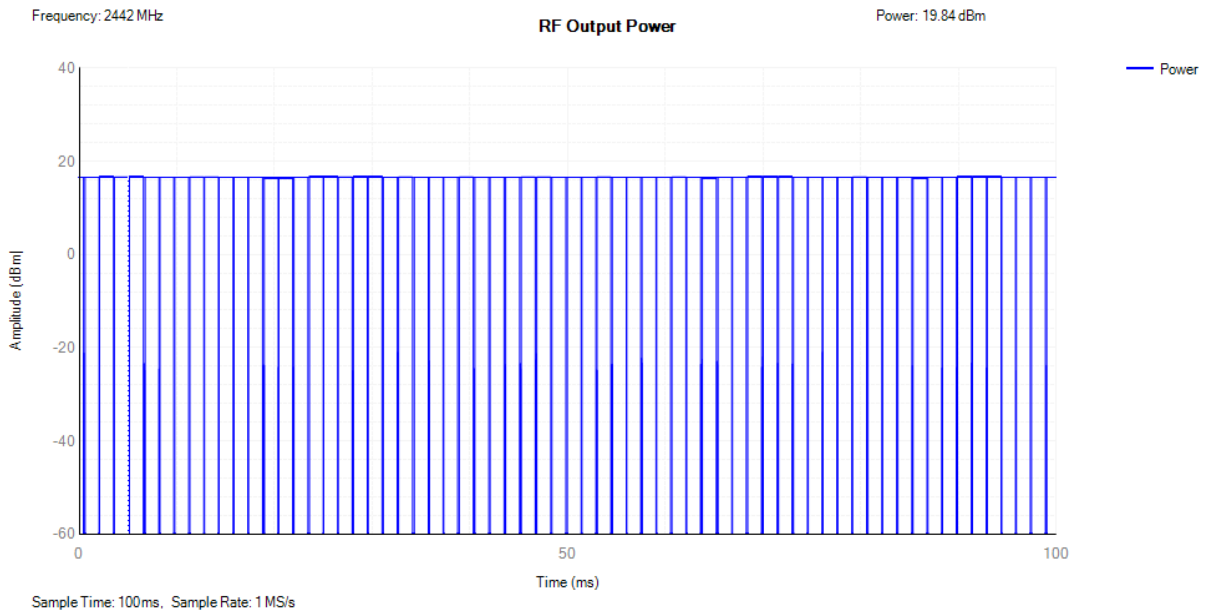

Power NVLT 802.11b 2442MHz

Power NVLT 802.11b 2472MHz

Power NVNT 802.11b 2412MHz

Power NVNT 802.11b 2442MHz

Power NVNT 802.11b 2472MHz

Power NVHT 802.11g 2412MHz

Power NVHT 802.11g 2442MHz

Power NVHT 802.11g 2472MHz

Power NVLT 802.11g 2412MHz

Power NVLT 802.11g 2442MHz

Power NVLT 802.11g 2472MHz

Power NVNT 802.11g 2412MHz

Power NVNT 802.11g 2442MHz

Power NVNT 802.11g 2472MHz

802.11n-MIMO Power NVHT 802.11n(HT20) 2412MHz