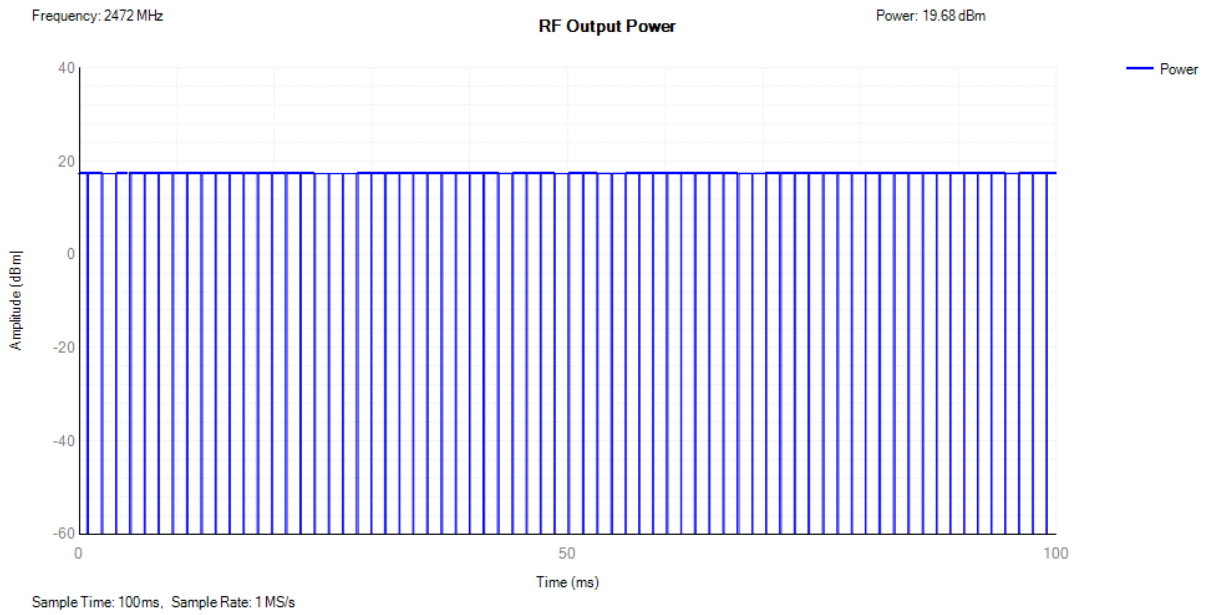

Power NVNT 802.11n(HT20) 2472MHz