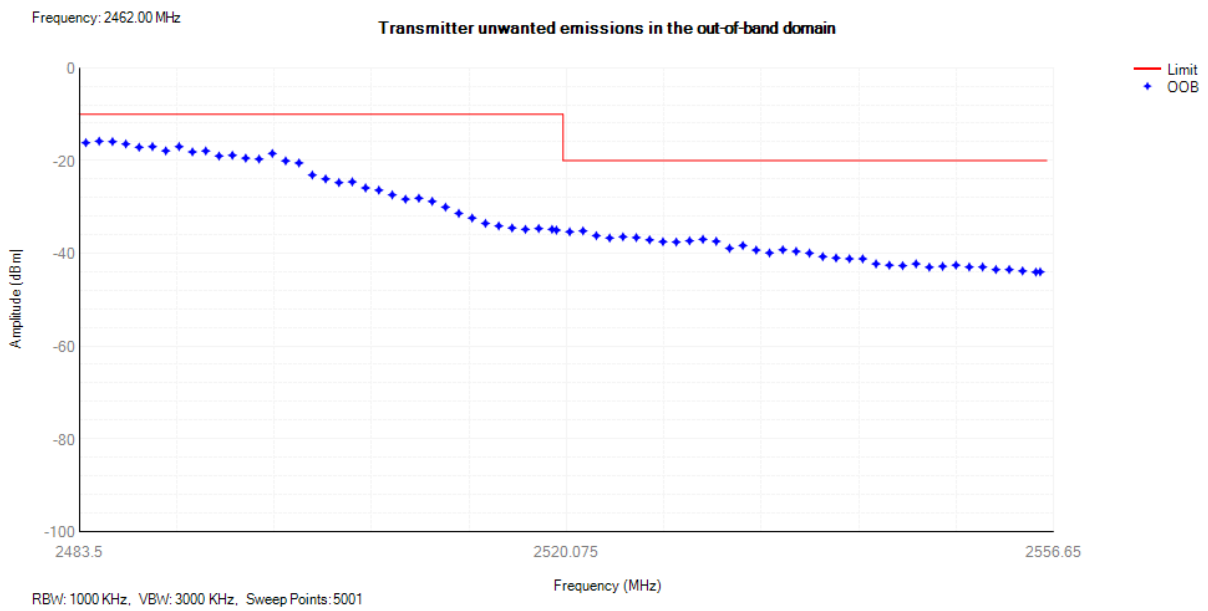

Tx. Emissions OOB NVNT 802.11n(HT40) 2462MHz