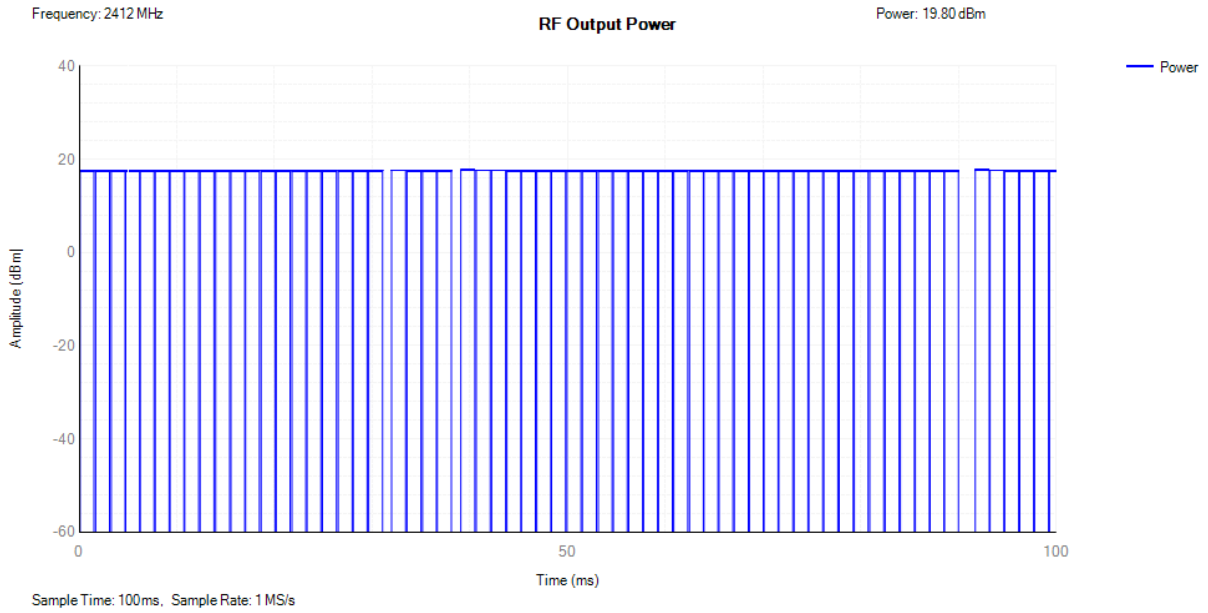

Power NVNT 802.11b 2442MHz

Power NVNT 802.11b 2472MHz

Power NVHT 802.11g 2412MHz

Power NVHT 802.11g 2442MHz

Power NVHT 802.11g 2472MHz

Power NVLT 802.11g 2412MHz

Power NVLT 802.11g 2442MHz

Power NVLT 802.11g 2472MHz