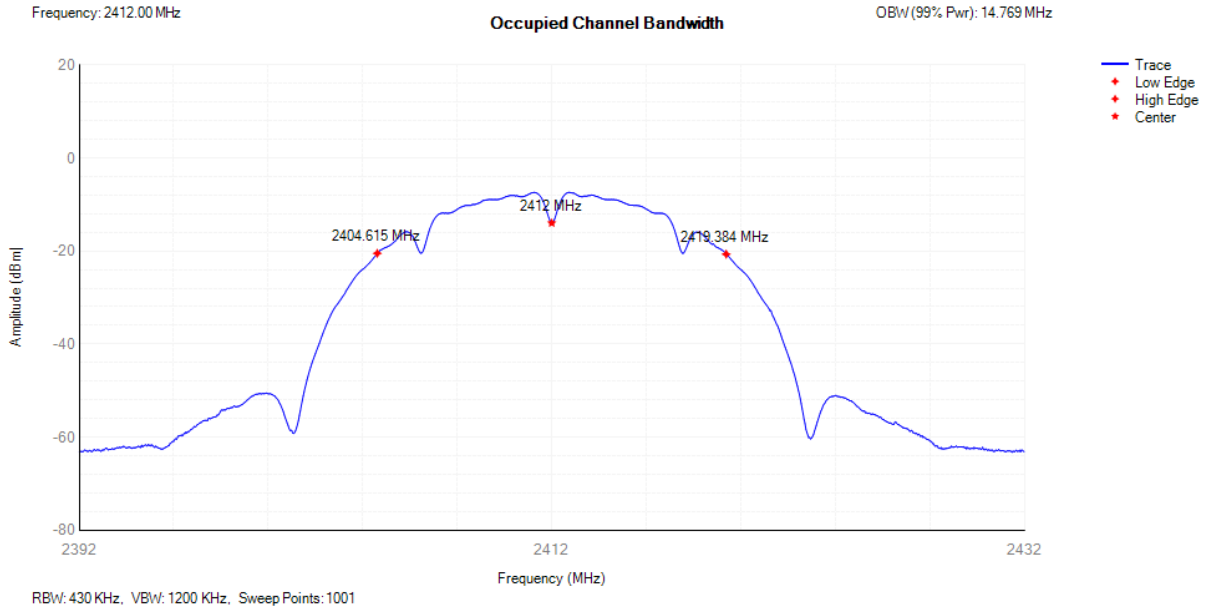

802.11b/g SISO-TX0 OBW NVNT 802.11b 2412MHz