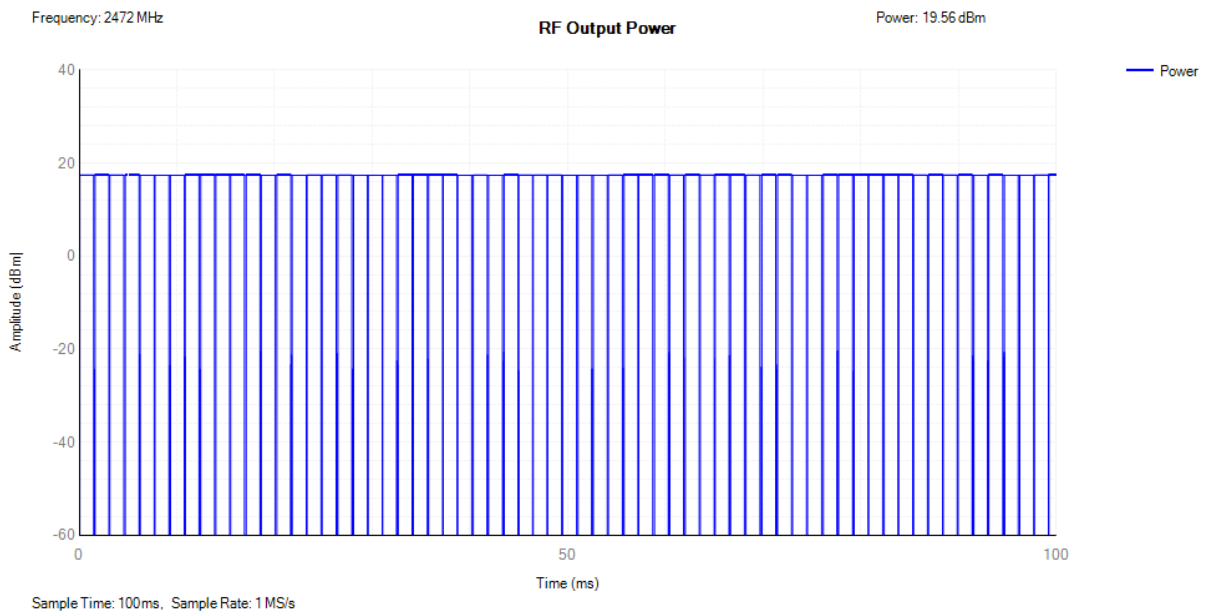

Power NVLT 802.11b 2442MHz

Power NVLT 802.11b 2472MHz

Power NVNT 802.11b 2412MHz

Power NVNT 802.11b 2442MHz

Power NVNT 802.11b 2472MHz

Power NVHT 802.11g 2412MHz

Power NVHT 802.11g 2442MHz

Power NVHT 802.11g 2472MHz