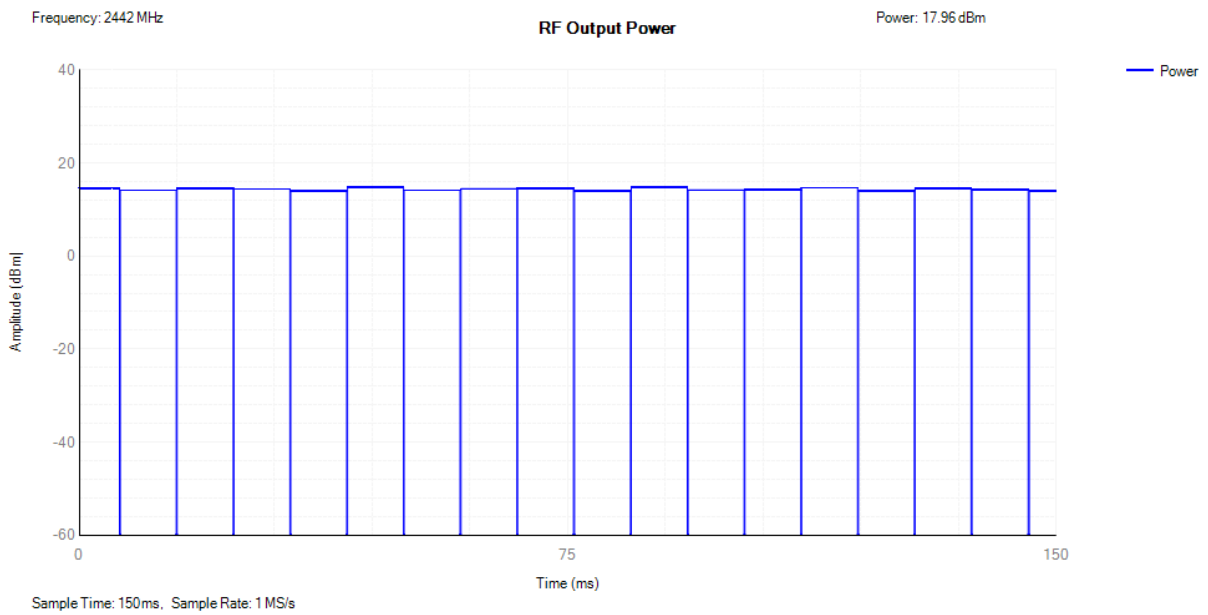

Power NVNT 802.11b 2442MHz