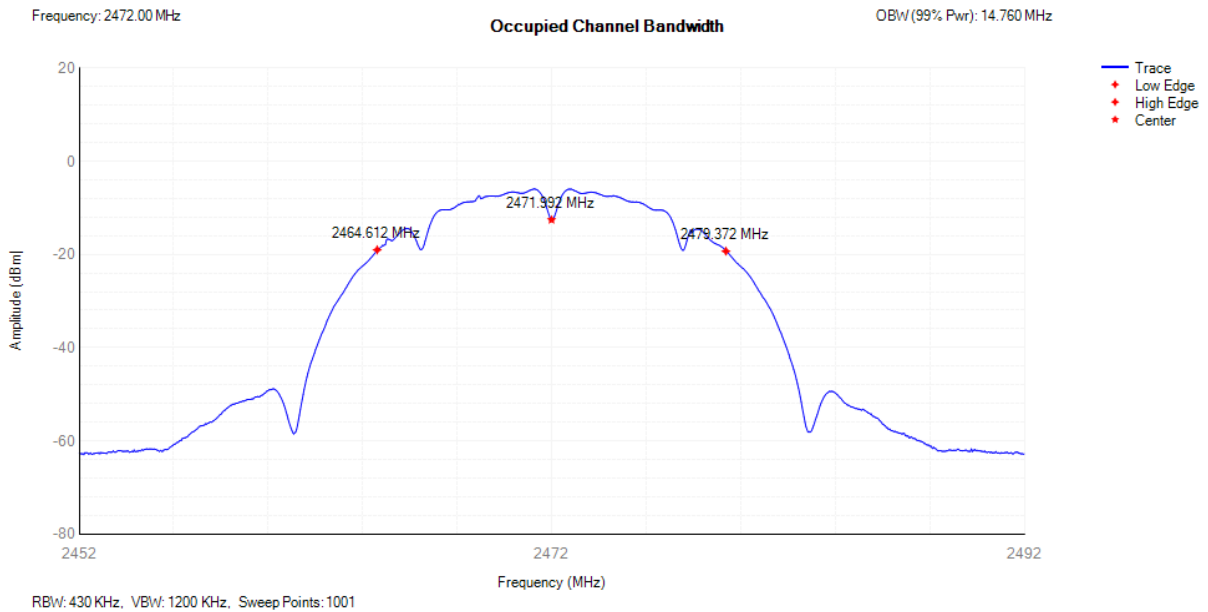

OBW NVNT 802.11b 2472MHz