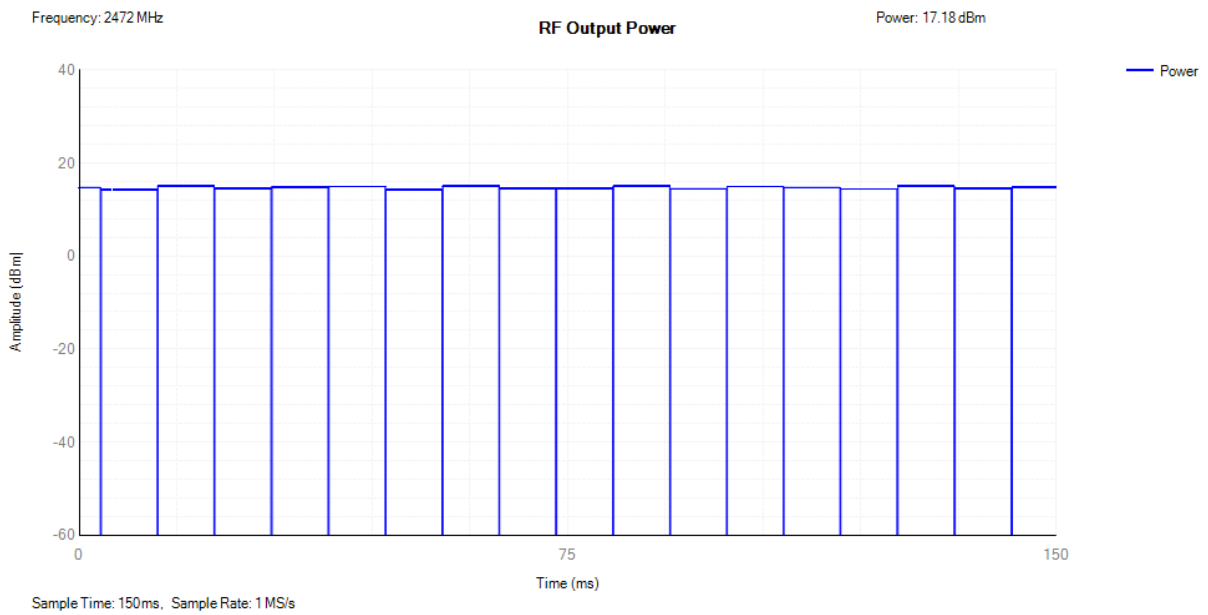

Power NVLT 802.11b 2472MHz