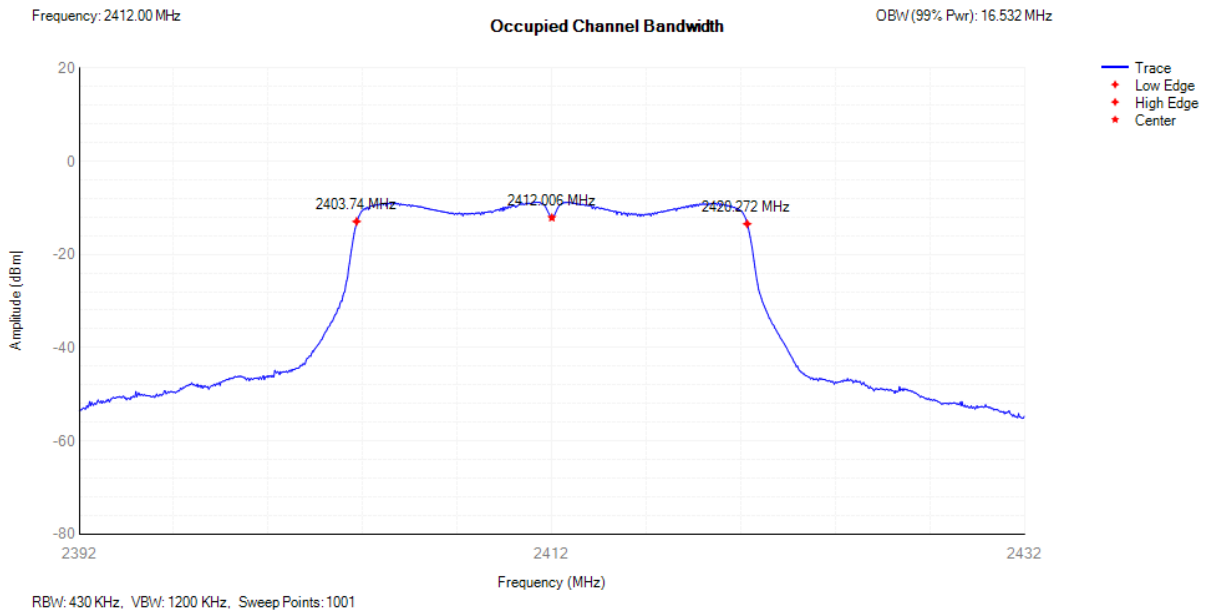

802.11b/g SISO-TX0 OBW NVNT 802.11b 2412MHz

OBW NVNT 802.11b 2472MHz

OBW NVNT 802.11g 2412MHz

OBW NVNT 802.11g 2472MHz

802.11b/g SISO-TX1 OBW NVNT 802.11b 2412MHz

OBW NVNT 802.11b 2472MHz

OBW NVNT 802.11g 2412MHz