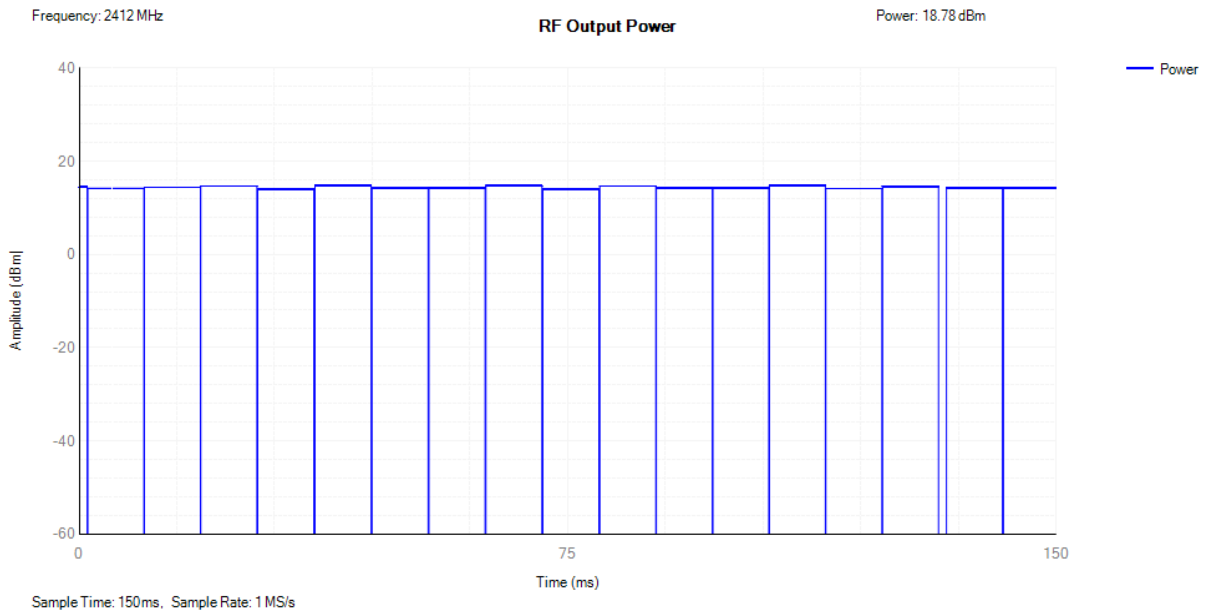

Power NVNT 802.11b 2412MHz