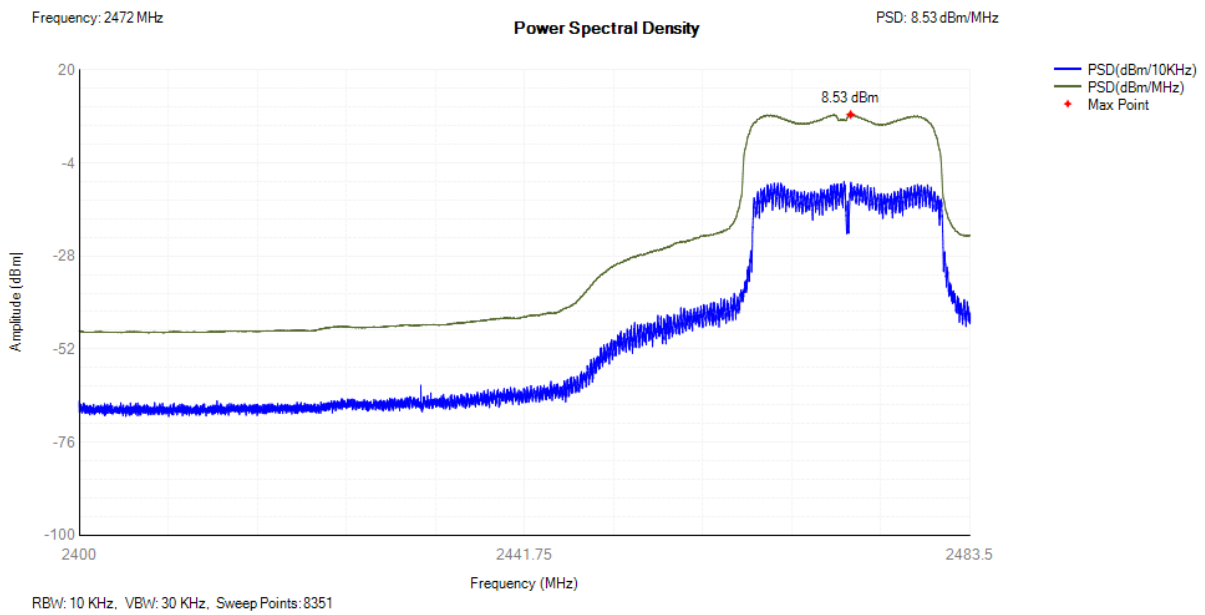

PSD NVNT 802.11n(HT20) 2472MHz