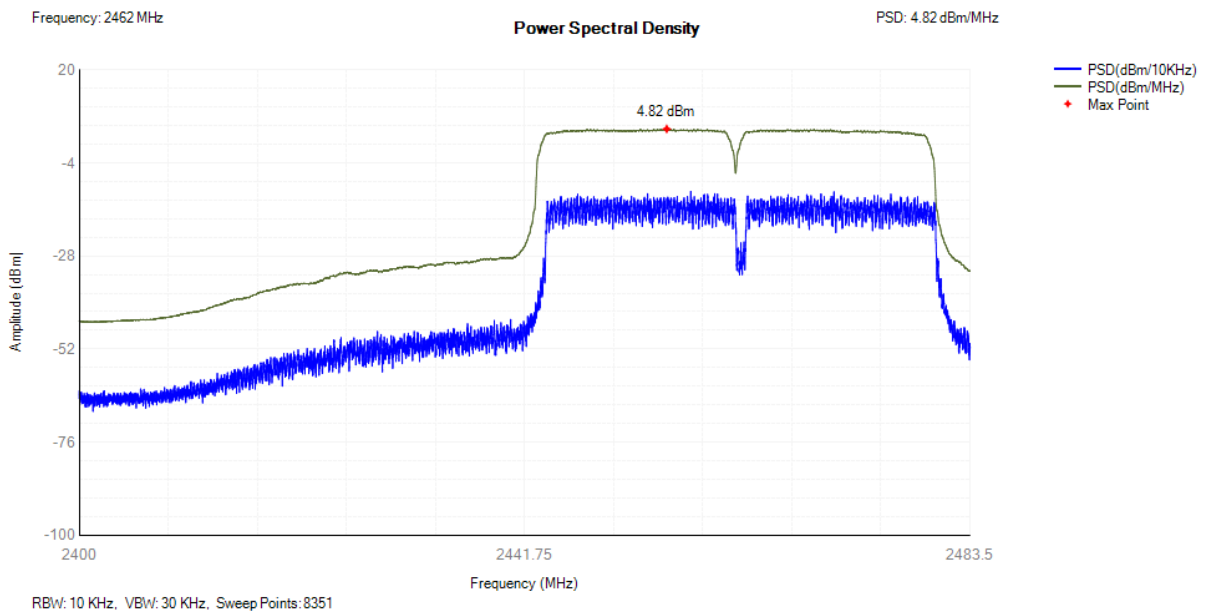

PSD NVNT 802.11n(HT40) 2462MHz