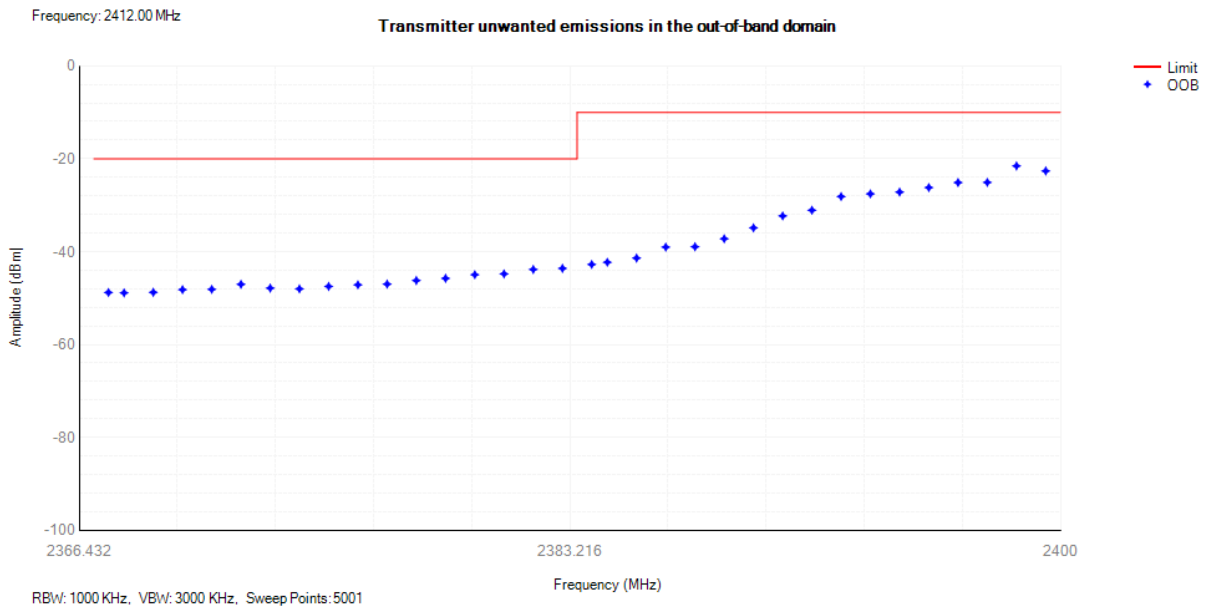

802.11b/g SISO-TX0

Tx. Emissions OOB NVNT 802.11b 2412MHz

Tx. Emissions OOB NVNT 802.11b 2472MHz

Tx. Emissions OOB NVNT 802.11g 2412MHz

Tx. Emissions OOB NVNT 802.11g 2472MHz

802.11b/g SISO-TX1 Tx. Emissions OOB NVNT 802.11b 2412MHz