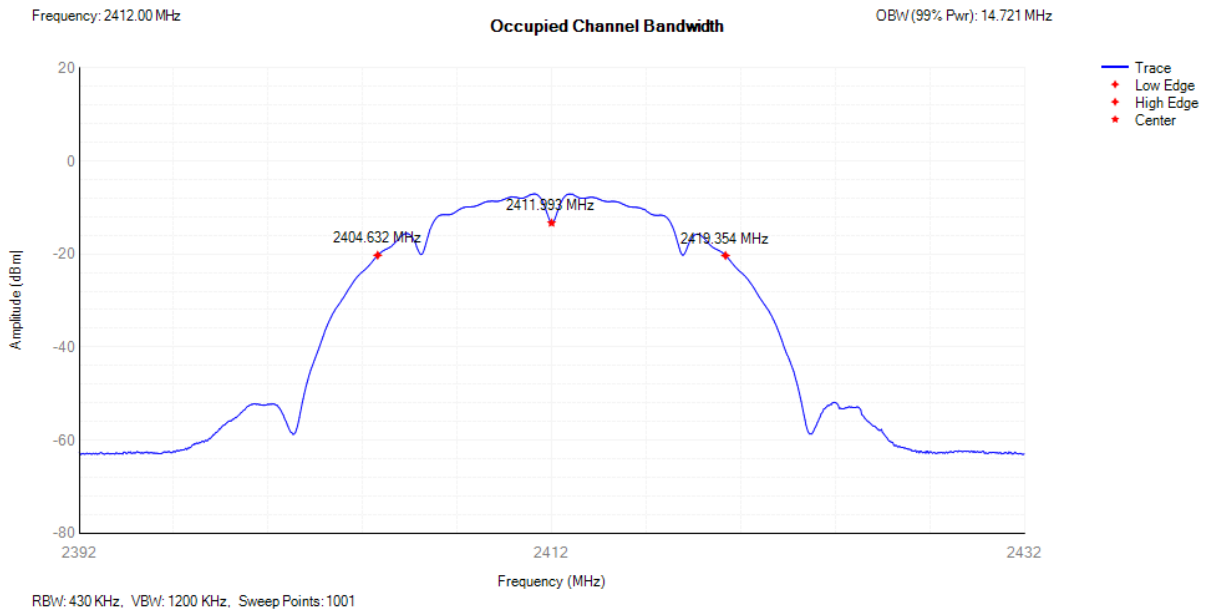

802.11b/g SISO-TX0 OBW NVNT 802.11b 2412MHz

OBW NVNT 802.11b 2472MHz

OBW NVNT 802.11g 2412MHz

OBW NVNT 802.11g 2472MHz

802.11b/g SISO-TX1 OBW NVNT 802.11b 2412MHz

OBW NVNT 802.11b 2472MHz

OBW NVNT 802.11g 2412MHz