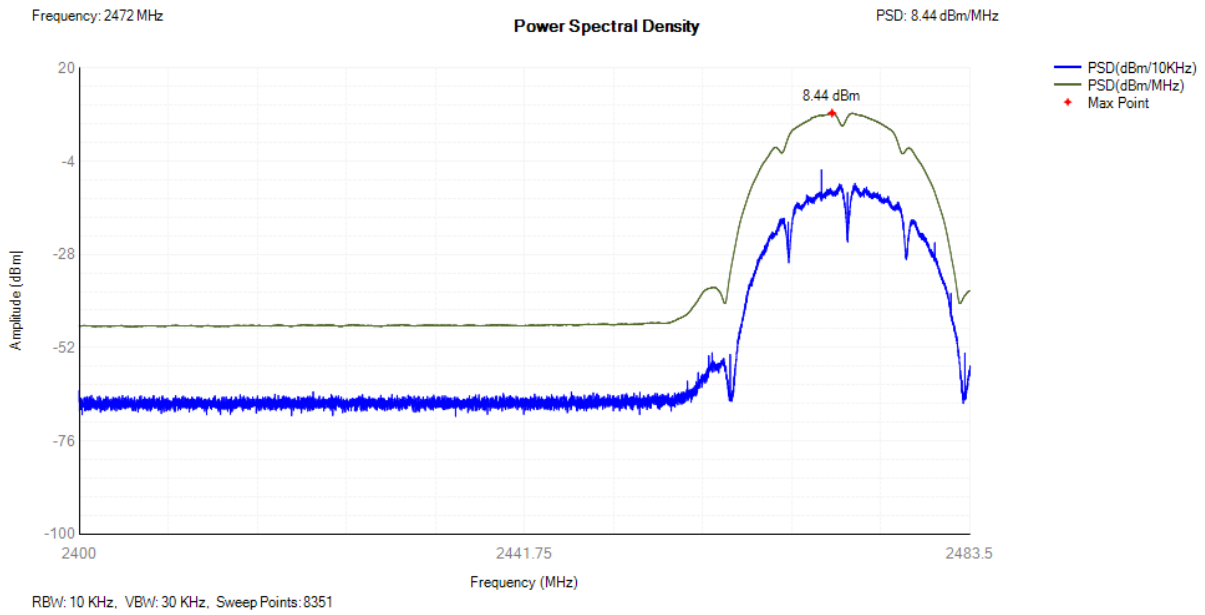

PSD NVNT 802.11b 2472MHz