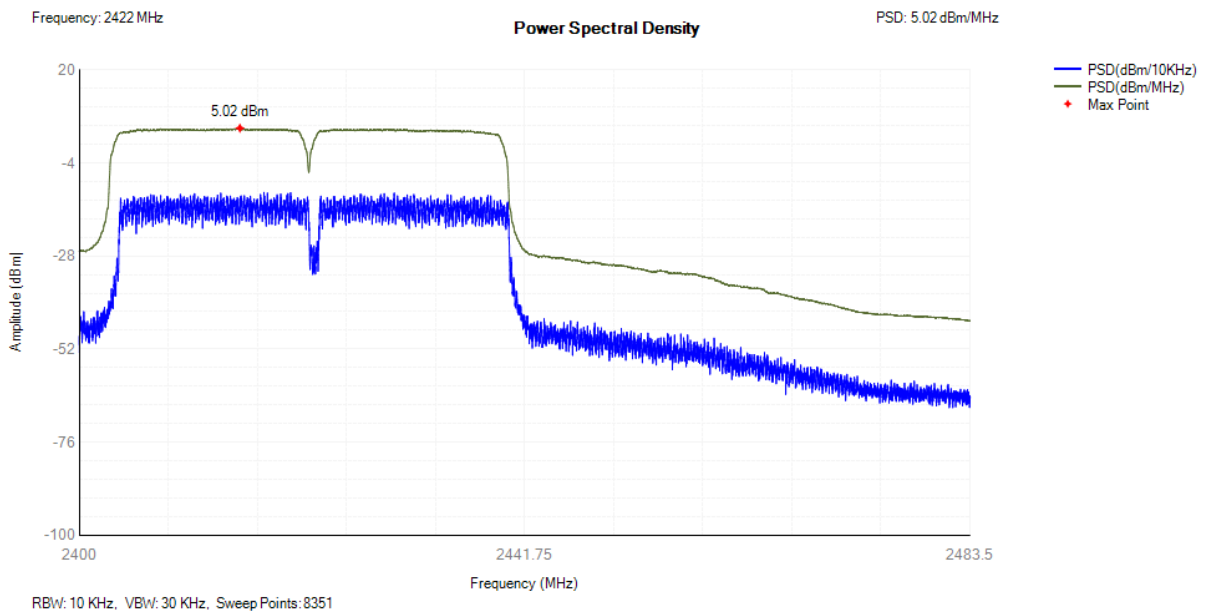

PSD NVNT 802.11n(HT40) 2422MHz