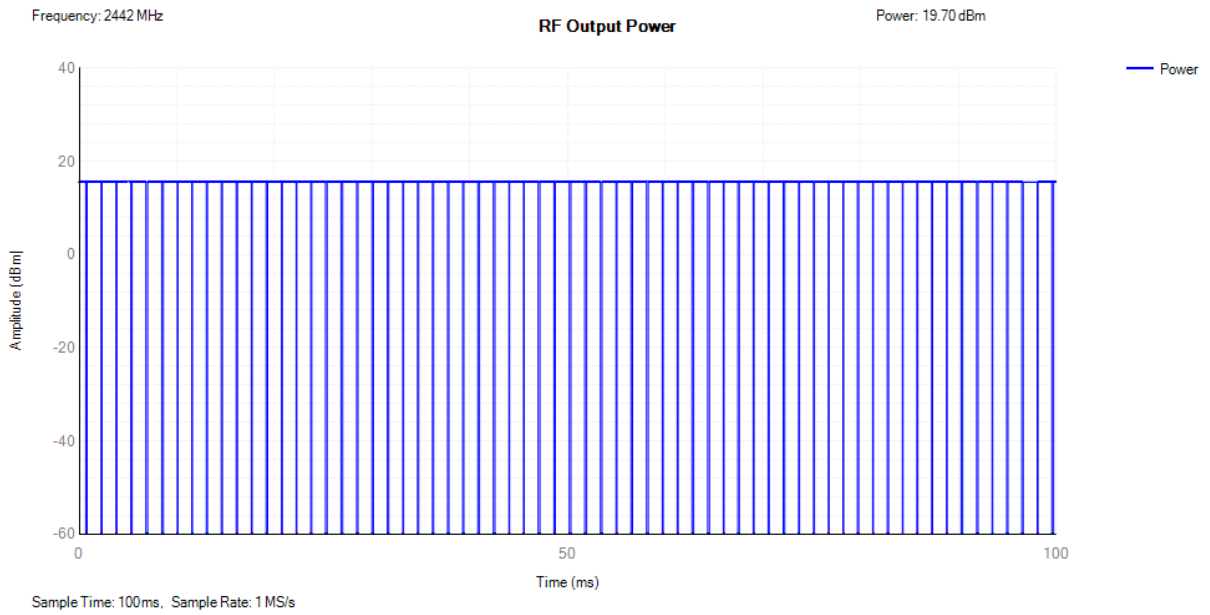

Power NVNT 802.11g 2442MHz