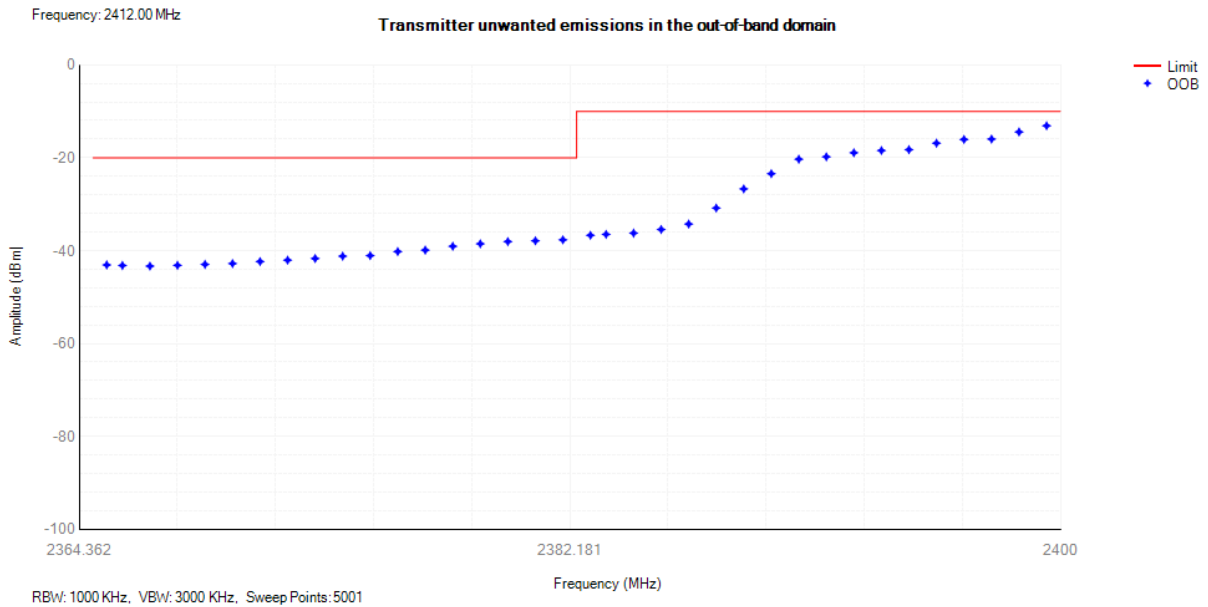

Tx. Emissions OOB NVNT 802.11b 2472MHz

Tx. Emissions OOB NVNT 802.11g 2412MHz

Tx. Emissions OOB NVNT 802.11g 2472MHz

802.11n MIMO

Tx. Emissions OOB NVNT 802.11n(HT20) 2412MHz

Tx. Emissions OOB NVNT 802.11n(HT20) 2472MHz