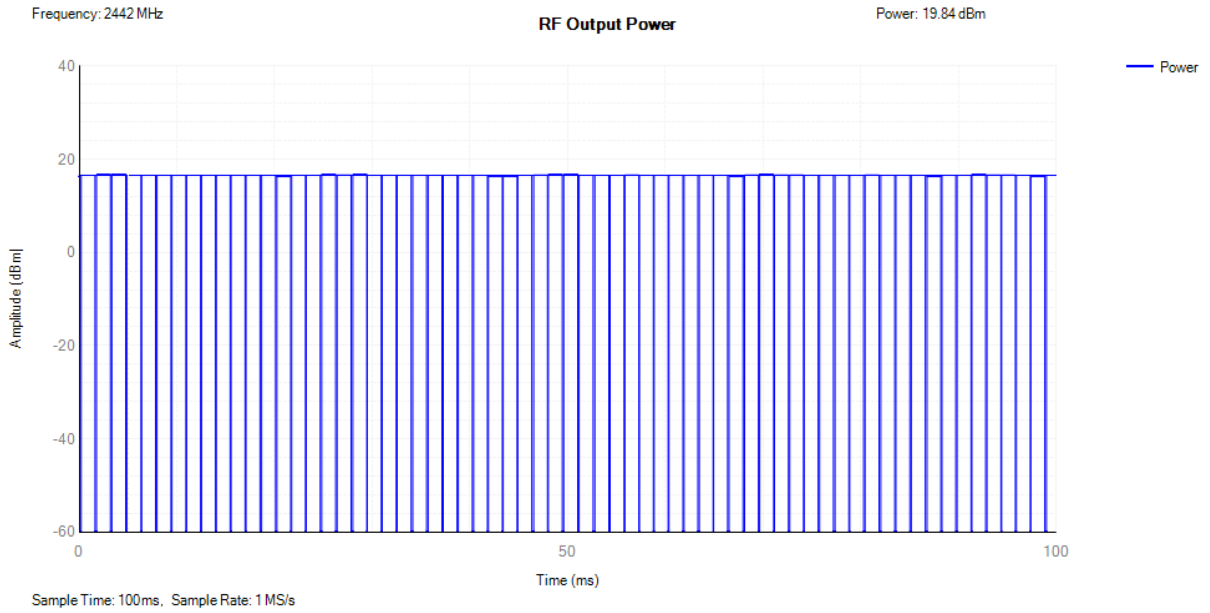

Power NVNT 802.11g 2442MHz