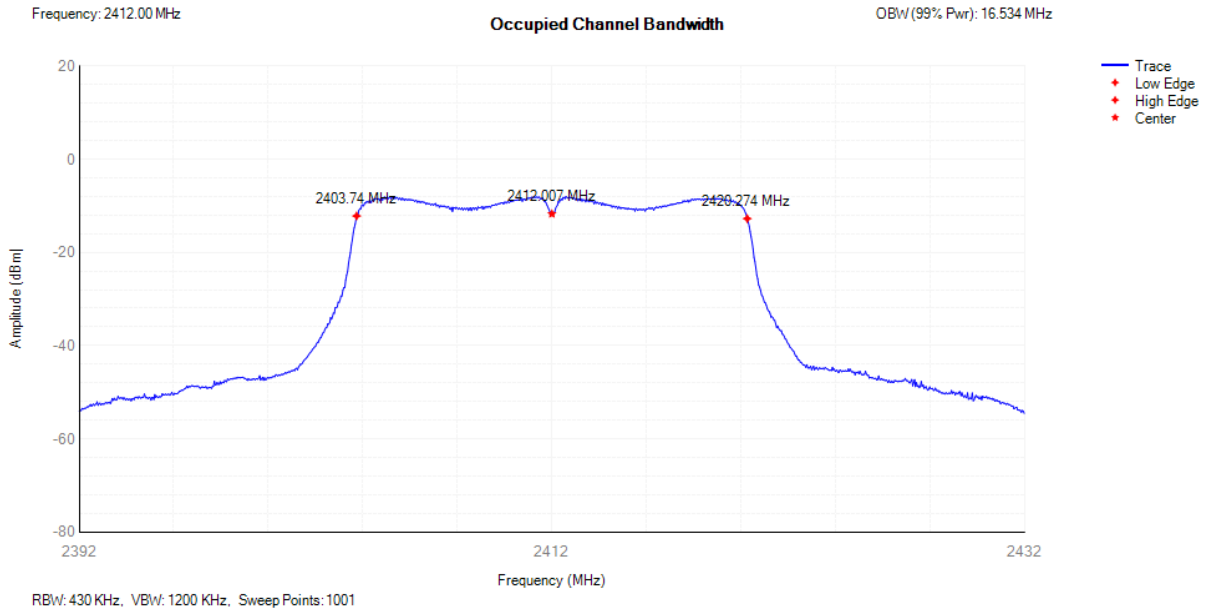

OBW NVNT 802.11g 2412MHz