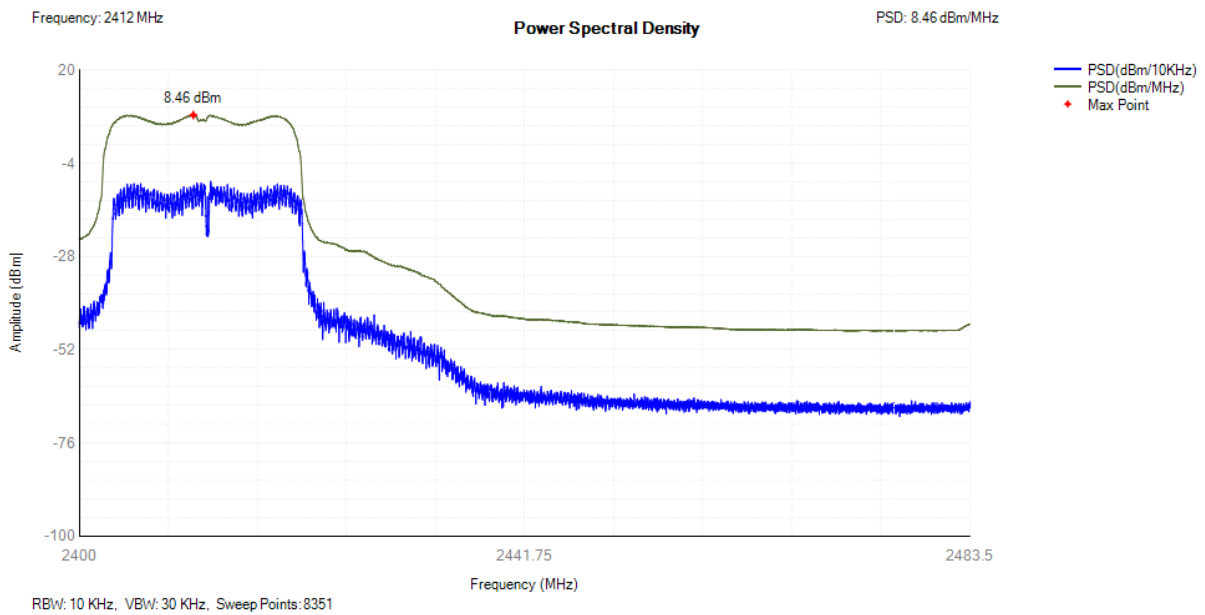

PSD NVNT 802.11b 2442MHz

PSD NVNT 802.11b 2472MHz

PSD NVNT 802.11g 2412MHz

PSD NVNT 802.11g 2442MHz

PSD NVNT 802.11g 2472MHz

802.11n MIMO

PSD NVNT 802.11n(HT20) 2412MHz

PSD NVNT 802.11n(HT20) 2442MHz