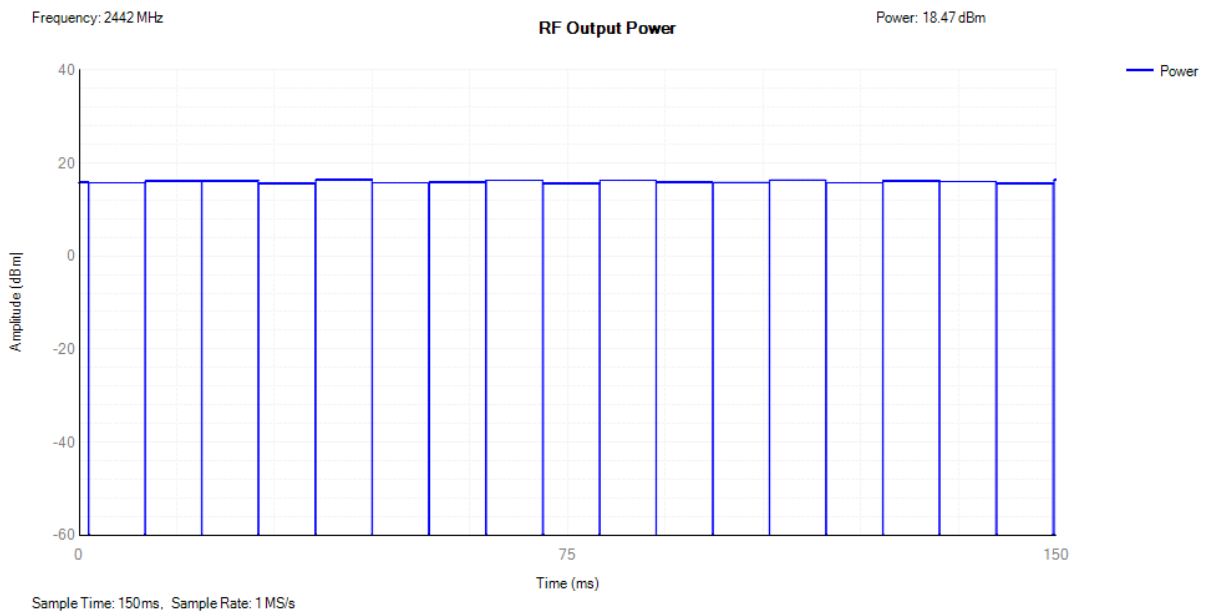

Power NVNT 802.11b 2442MHz