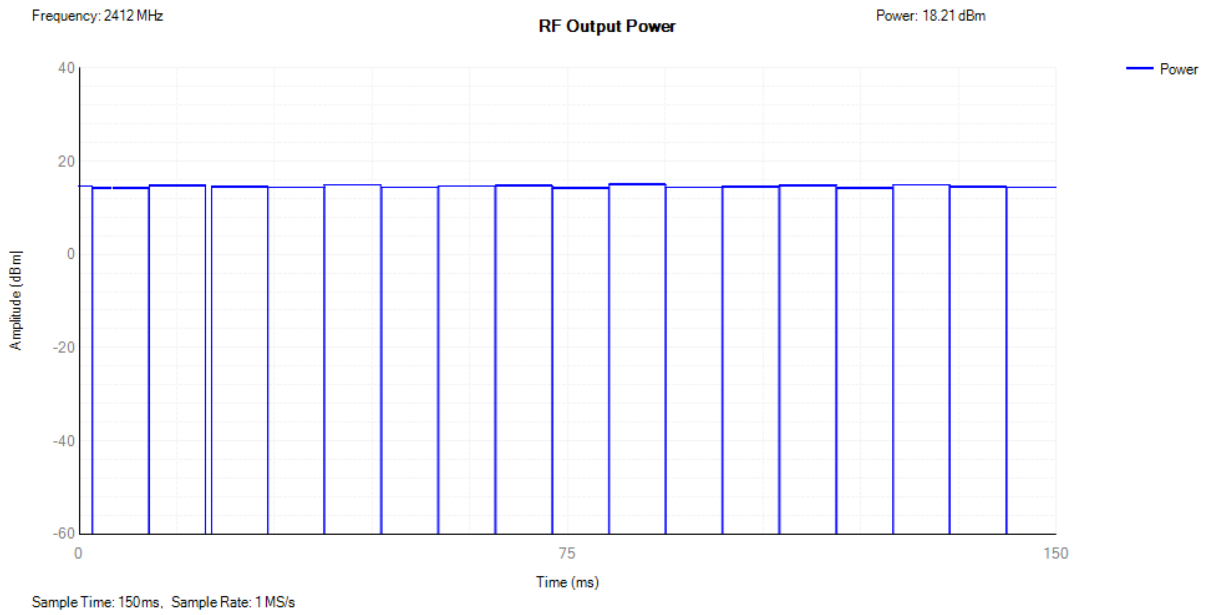

802.11b/g SISO-TX0 Power NVHT 802.11b 2412MHz

Power NVHT 802.11b 2442MHz

Power NVHT 802.11b 2472MHz

Power NVLT 802.11b 2412MHz

Power NVLT 802.11b 2442MHz

Power NVLT 802.11b 2472MHz

Power NVNT 802.11b 2412MHz