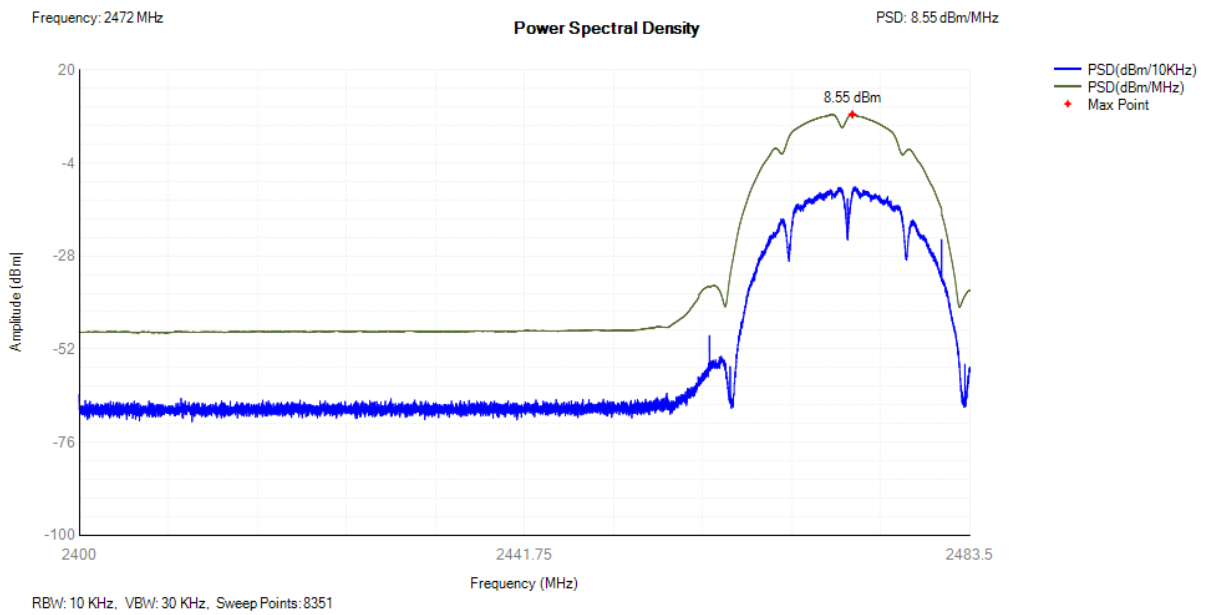

PSD NVNT 802.11b 2472MHz