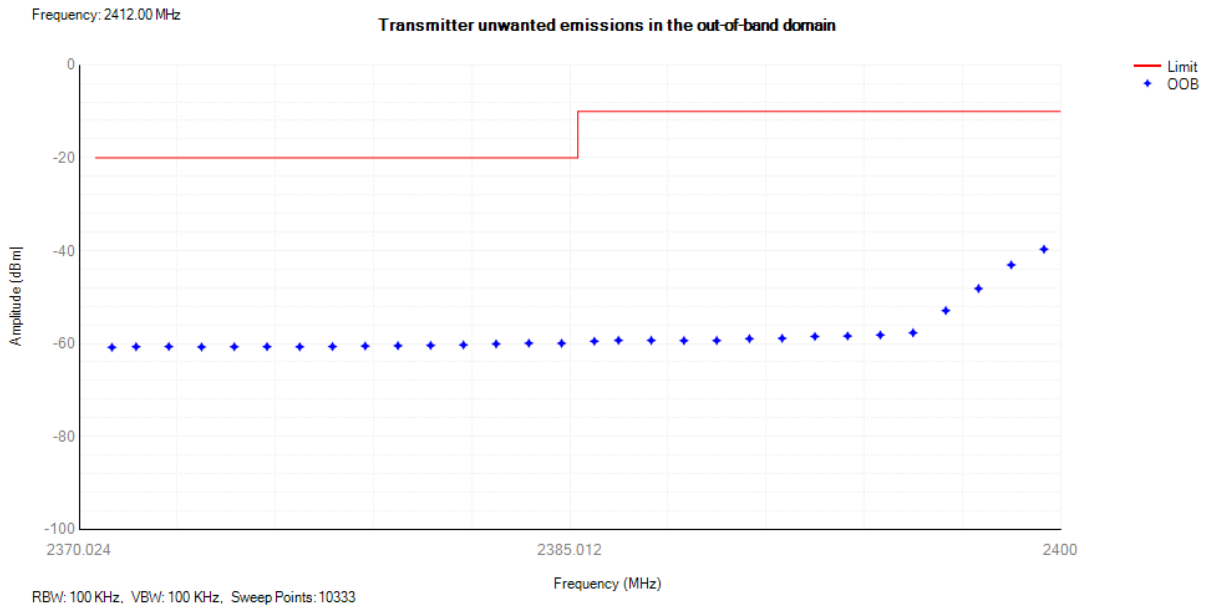

NVNT	802.11n(HT40)	2462	2515	-34.1	-20	Pass
NVNT	802.11n(HT40)	2462	2516	-34.54	-20	Pass
NVNT	802.11n(HT40)	2462	2517	-34.84	-20	Pass
NVNT	802.11n(HT40)	2462	2518	-34.66	-20	Pass
NVNT	802.11n(HT40)	2462	2519	-34.84	-20	Pass
NVNT	802.11n(HT40)	2462	2519.325	-35.01	-20	Pass
NVNT	802.11n(HT40)	2462	2520.325	-35.37	-20	Pass
NVNT	802.11n(HT40)	2462	2521.325	-35.18	-20	Pass
NVNT	802.11n(HT40)	2462	2522.325	-36.2	-20	Pass
NVNT	802.11n(HT40)	2462	2523.325	-36.7	-20	Pass
NVNT	802.11n(HT40)	2462	2524.325	-36.45	-20	Pass
NVNT	802.11n(HT40)	2462	2525.325	-36.61	-20	Pass
NVNT	802.11n(HT40)	2462	2526.325	-37.11	-20	Pass
NVNT	802.11n(HT40)	2462	2527.325	-37.5	-20	Pass
NVNT	802.11n(HT40)	2462	2528.325	-37.57	-20	Pass
NVNT	802.11n(HT40)	2462	2529.325	-37.31	-20	Pass
NVNT	802.11n(HT40)	2462	2530.325	-36.99	-20	Pass
NVNT	802.11n(HT40)	2462	2531.325	-37.42	-20	Pass
NVNT	802.11n(HT40)	2462	2532.325	-38.93	-20	Pass
NVNT	802.11n(HT40)	2462	2533.325	-38.33	-20	Pass
NVNT	802.11n(HT40)	2462	2534.325	-39.31	-20	Pass
NVNT	802.11n(HT40)	2462	2535.325	-39.92	-20	Pass
NVNT	802.11n(HT40)	2462	2536.325	-39.25	-20	Pass
NVNT	802.11n(HT40)	2462	2537.325	-39.59	-20	Pass
NVNT	802.11n(HT40)	2462	2538.325	-39.97	-20	Pass
NVNT	802.11n(HT40)	2462	2539.325	-40.72	-20	Pass
NVNT	802.11n(HT40)	2462	2540.325	-41.01	-20	Pass
NVNT	802.11n(HT40)	2462	2541.325	-41.18	-20	Pass
NVNT	802.11n(HT40)	2462	2542.325	-41.19	-20	Pass
NVNT	802.11n(HT40)	2462	2543.325	-42.28	-20	Pass
NVNT	802.11n(HT40)	2462	2544.325	-42.57	-20	Pass

802.11b/g SISI-TX0

Tx. Emissions OOB NVNT 802.11b 2412MHz

Tx. Emissions OOB NVNT 802.11b 2472MHz

Tx. Emissions OOB NVNT 802.11g 2412MHz

Tx. Emissions OOB NVNT 802.11g 2472MHz

802.11bg SISO-TX1

Tx. Emissions OOB NVNT 802.11b 2412MHz