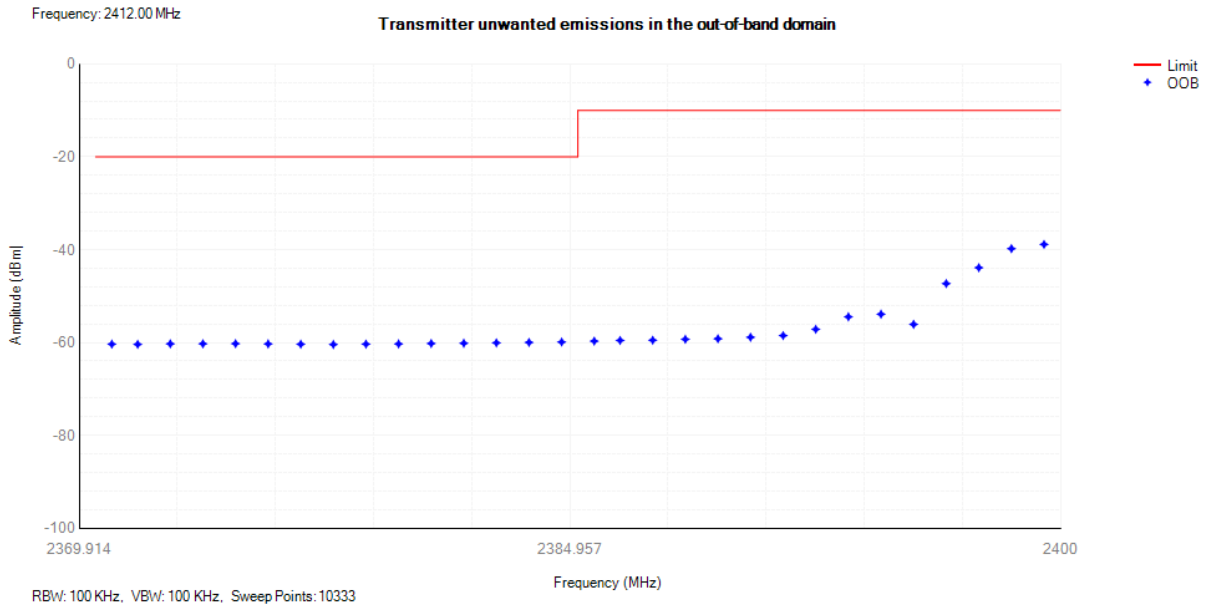

802.11b/g SISI-TX0

Tx. Emissions OOB NVNT 802.11b 2412MHz