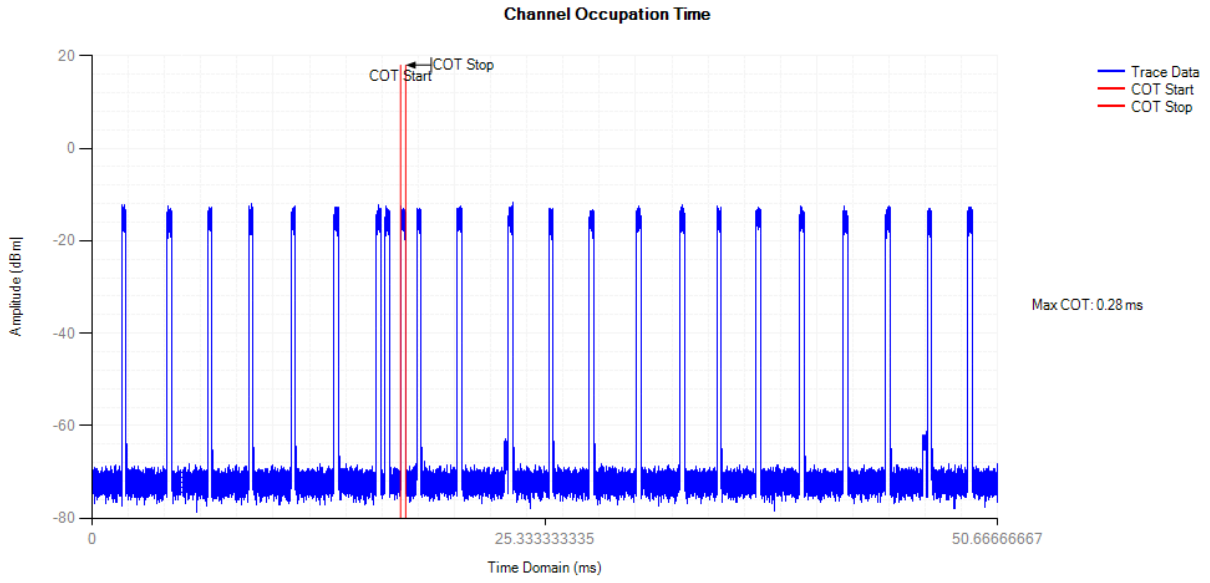

COT NVNT 802.11b 2412MHz

Idle NVNT 802.11b 2412MHz

COT NVNT 802.11b 2472MHz

Idle NVNT 802.11b 2472MHz

COT NVNT 802.11g 2412MHz

Idle NVNT 802.11g 2412MHz

COT NVNT 802.11g 2472MHz

Idle NVNT 802.11g 2472MHz