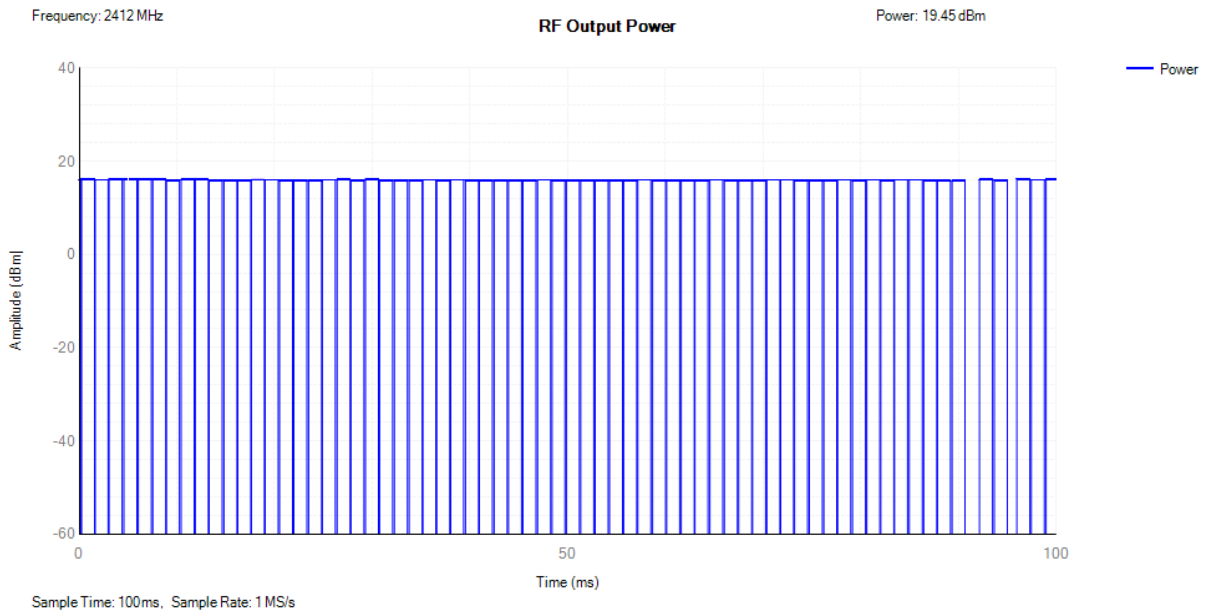

Power NVHT 802.11n(HT20) 2442MHz

Power NVHT 802.11n(HT20) 2472MHz

Power NVLT 802.11n(HT20) 2412MHz

Power NVLT 802.11n(HT20) 2442MHz

Power NVLT 802.11n(HT20) 2472MHz

Power NVNT 802.11n(HT20) 2412MHz

Power NVNT 802.11n(HT20) 2442MHz