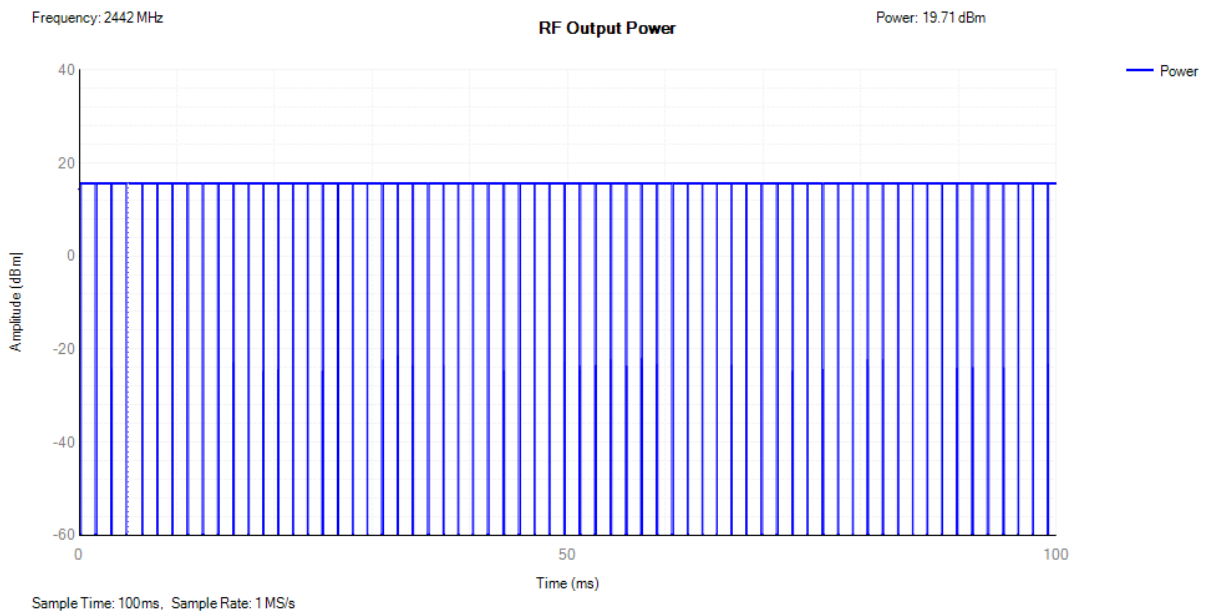

Power NVLT 802.11g 2442MHz