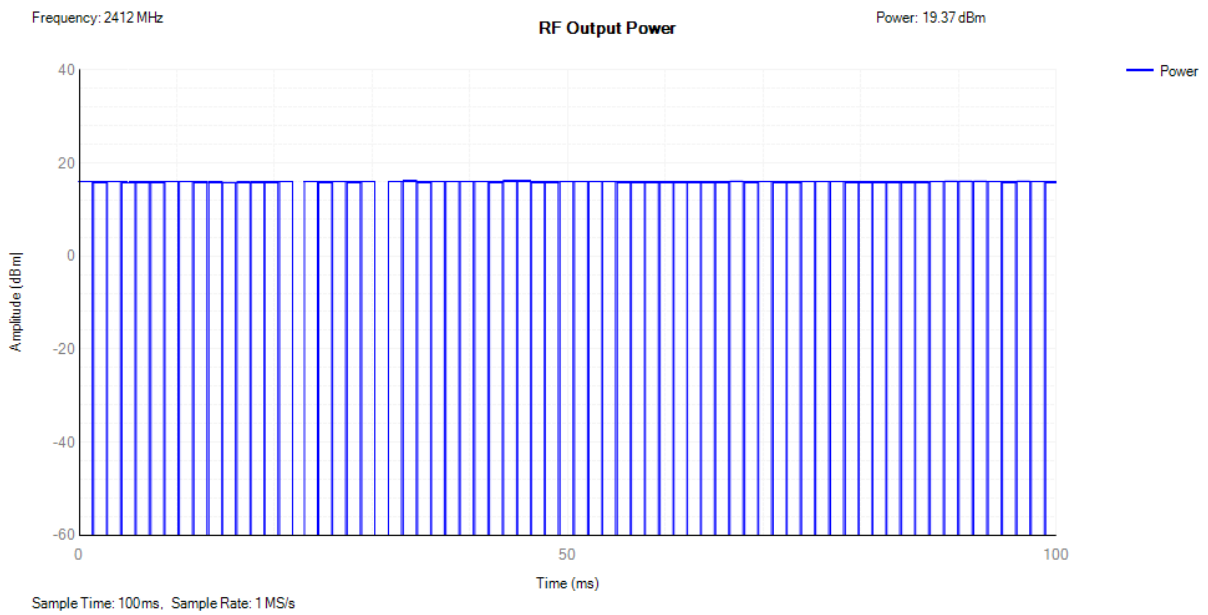

Power NVLT 802.11g 2412MHz

Power NVLT 802.11g 2442MHz

Power NVLT 802.11g 2472MHz

Power NVNT 802.11g 2412MHz

Power NVNT 802.11g 2442MHz

Power NVNT 802.11g 2472MHz

802.11n-MIMO Power NVHT 802.11n(HT20) 2412MHz

Power NVHT 802.11n(HT20) 2442MHz

Power NVHT 802.11n(HT20) 2472MHz

Power NVLT 802.11n(HT20) 2412MHz

Power NVLT 802.11n(HT20) 2442MHz

Power NVLT 802.11n(HT20) 2472MHz

Power NVNT 802.11n(HT20) 2412MHz

Power NVNT 802.11n(HT20) 2442MHz