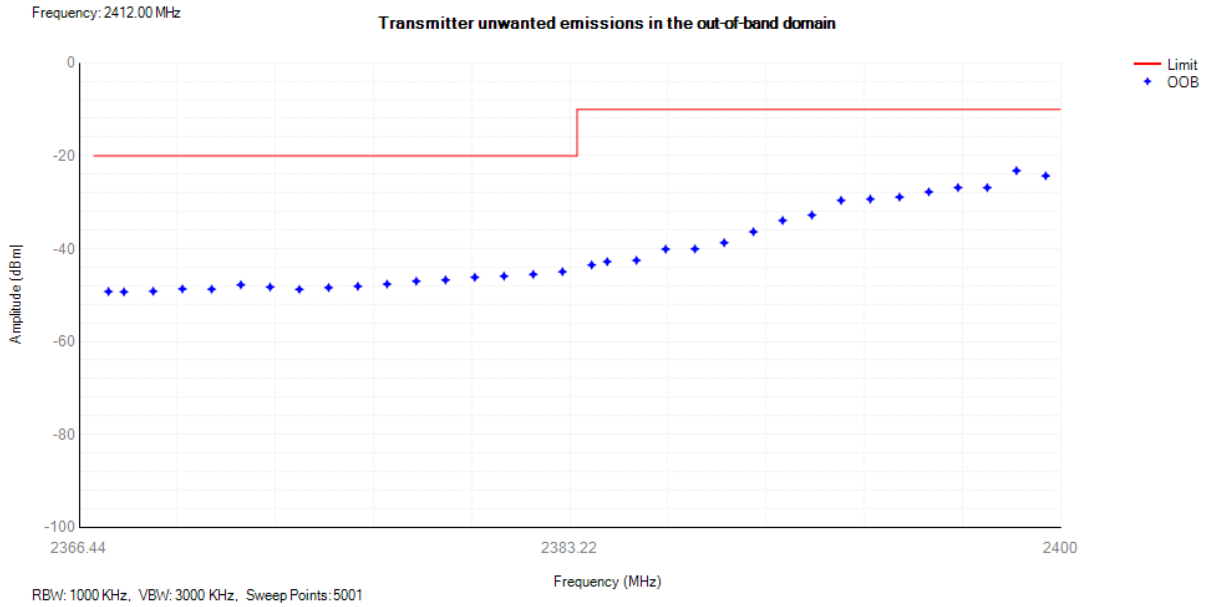

Tx. Emissions OOB NVNT 802.11g 2412MHz