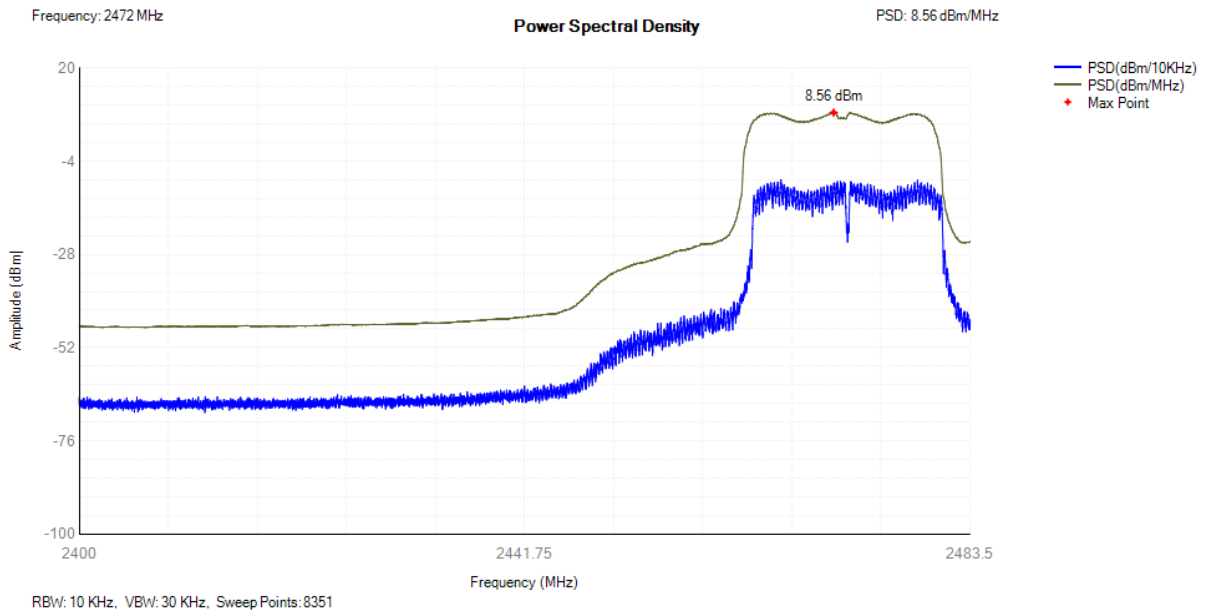

PSD NVNT 802.11b 2442MHz

PSD NVNT 802.11b 2472MHz

PSD NVNT 802.11g 2412MHz

PSD NVNT 802.11g 2442MHz

PSD NVNT 802.11g 2472MHz

802.11n-MIMO PSD NVNT 802.11n(HT20) 2412MHz

PSD NVNT 802.11n(HT20) 2442MHz

PSD NVNT 802.11n(HT20) 2472MHz