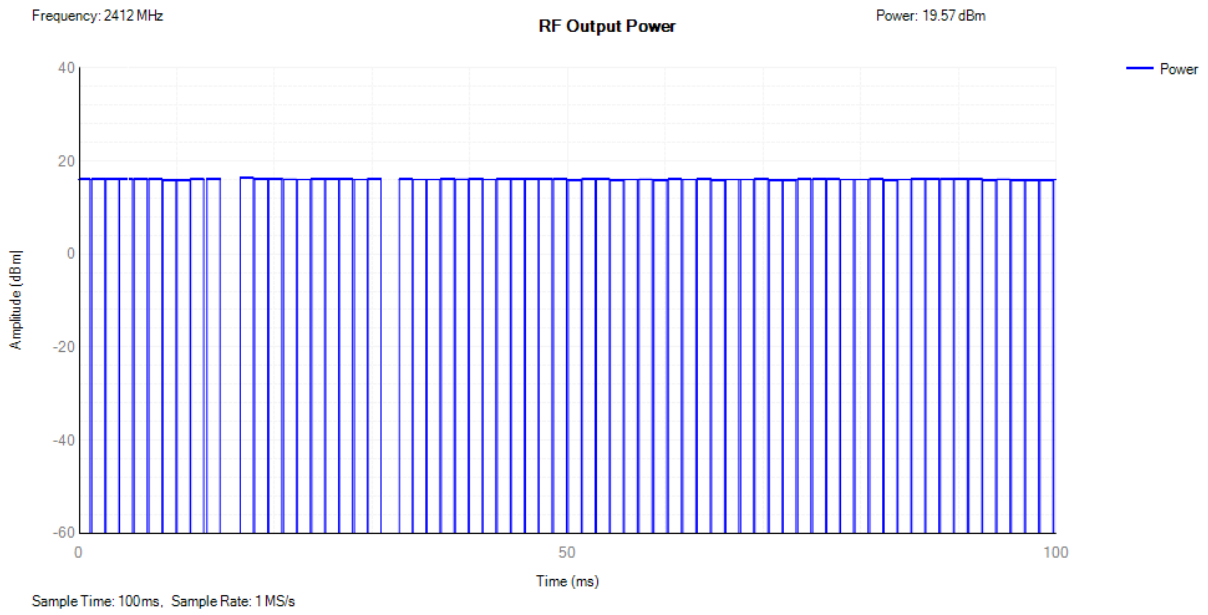

Power NVLT 802.11g 2412MHz

Power NVLT 802.11g 2442MHz

Power NVLT 802.11g 2472MHz

Power NVNT 802.11g 2412MHz

Power NVNT 802.11g 2442MHz

Power NVNT 802.11g 2472MHz

802.11n-MIMO Power NVHT 802.11n(HT20) 2412MHz