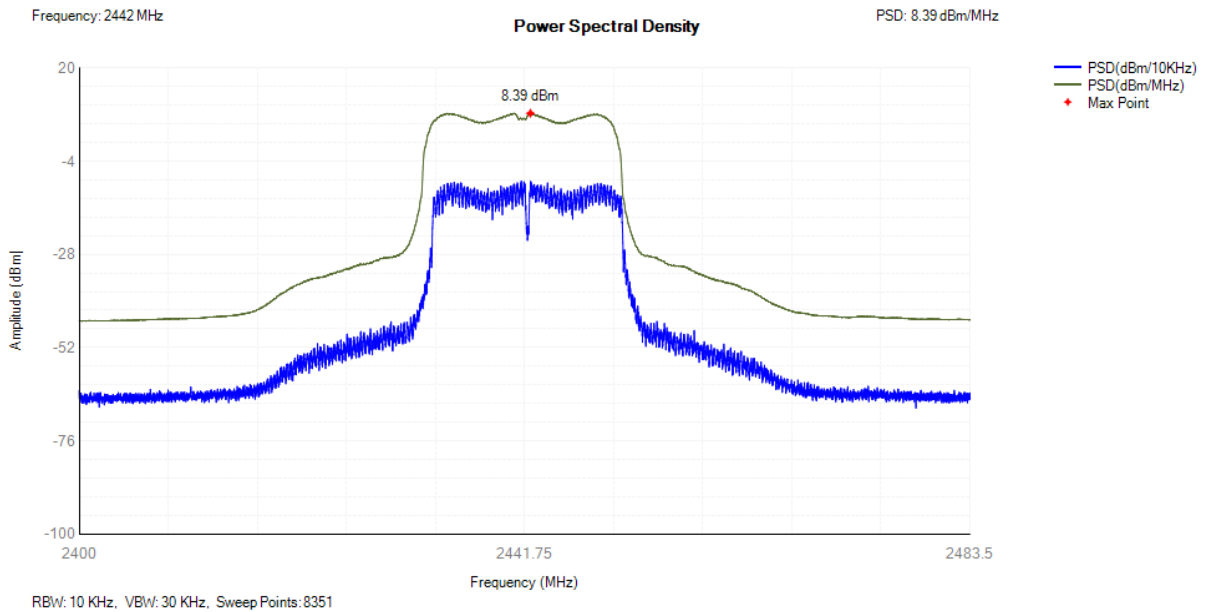

PSD NVNT 802.11b 2442MHz

PSD NVNT 802.11b 2472MHz

PSD NVNT 802.11g 2412MHz

PSD NVNT 802.11g 2442MHz

PSD NVNT 802.11g 2472MHz

802.11n MIMO PSD NVNT 802.11n(HT20) 2412MHz

PSD NVNT 802.11n(HT20) 2442MHz

PSD NVNT 802.11n(HT20) 2472MHz