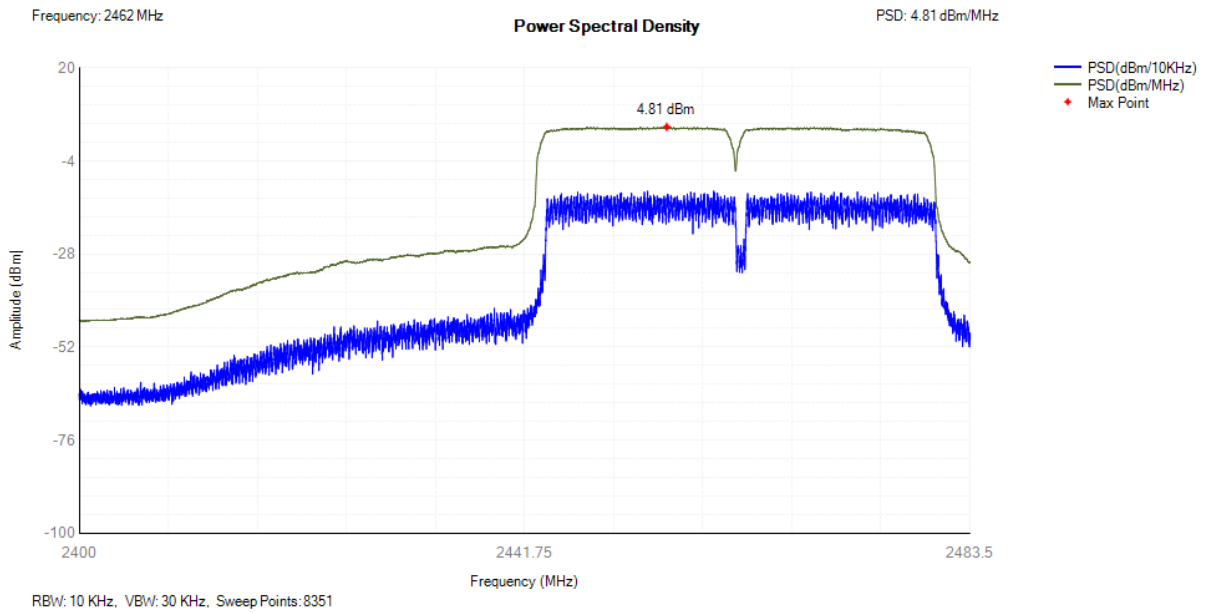

PSD NVNT 802.11n(HT40) 2462MHz