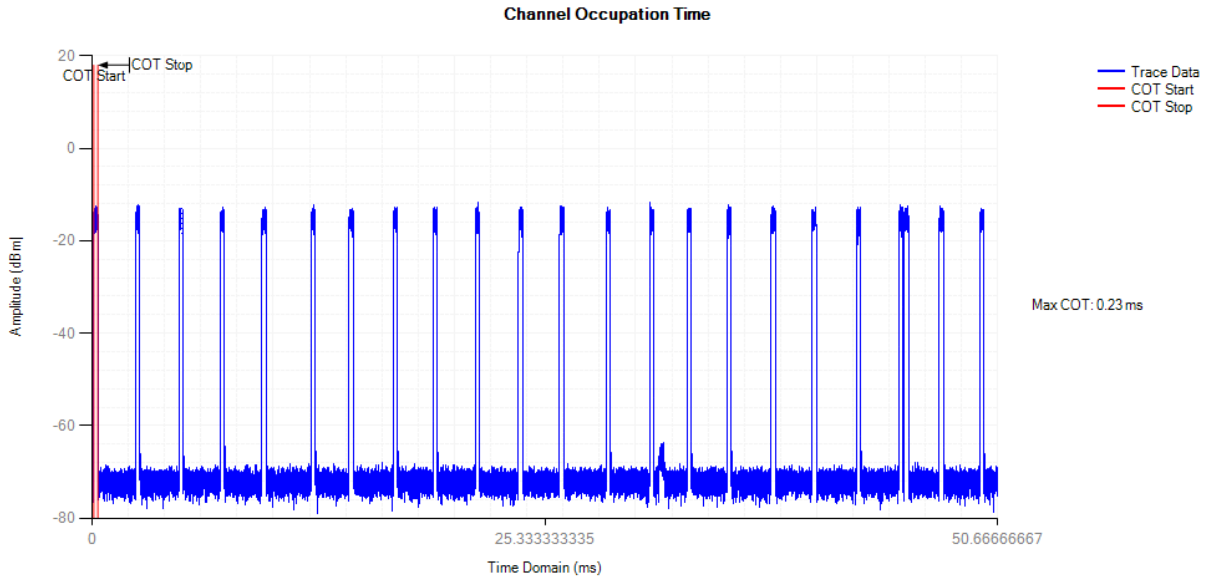

COT NVNT 802.11n(HT20) 2412MHz

Idle NVNT 802.11n(HT20) 2412MHz

COT NVNT 802.11n(HT20) 2472MHz

Idle NVNT 802.11n(HT20) 2472MHz

COT NVNT 802.11n(HT40) 2422MHz

Idle NVNT 802.11n(HT40) 2422MHz

COT NVNT 802.11n(HT40) 2462MHz

Idle NVNT 802.11n(HT40) 2462MHz