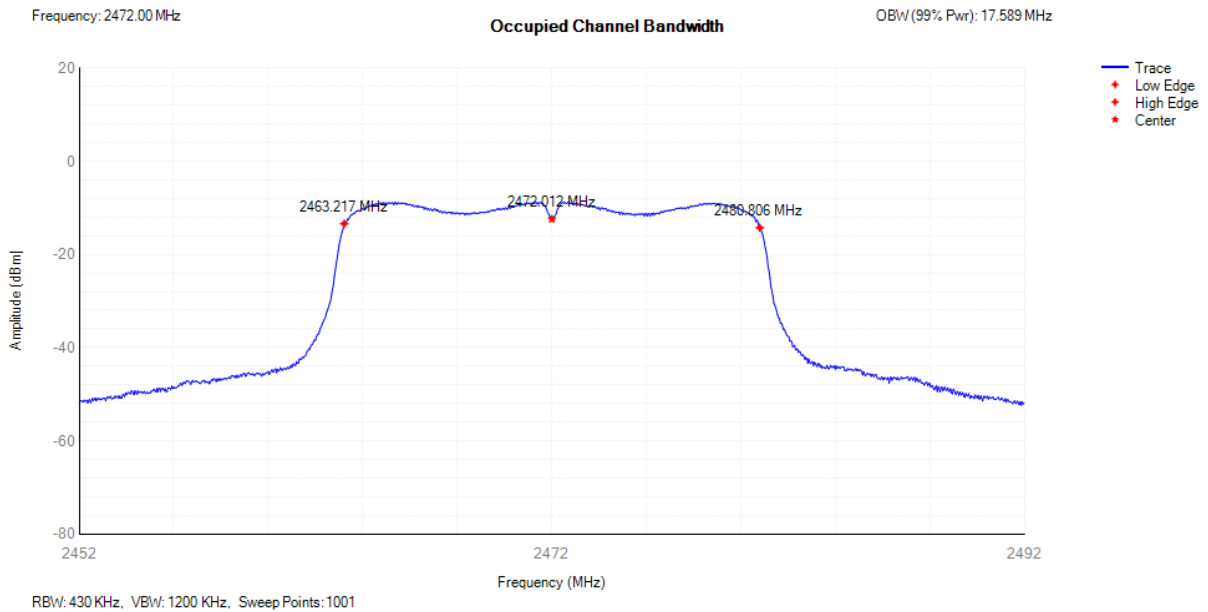

OBW NVNT 802.11n(HT20) 2472MHz