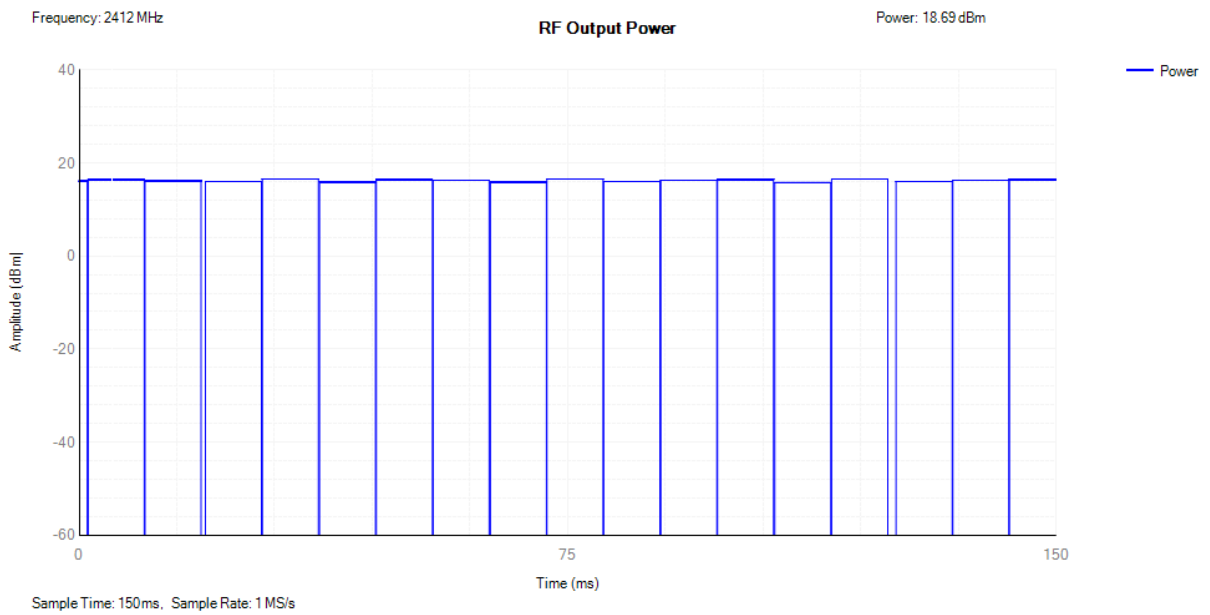

802.11b/g SISO-TX0 Power NVHT 802.11b 2412MHz

Power NVHT 802.11b 2442MHz

Power NVHT 802.11b 2472MHz

Power NVLT 802.11b 2412MHz

Power NVLT 802.11b 2442MHz

Power NVLT 802.11b 2472MHz

Power NVNT 802.11b 2412MHz