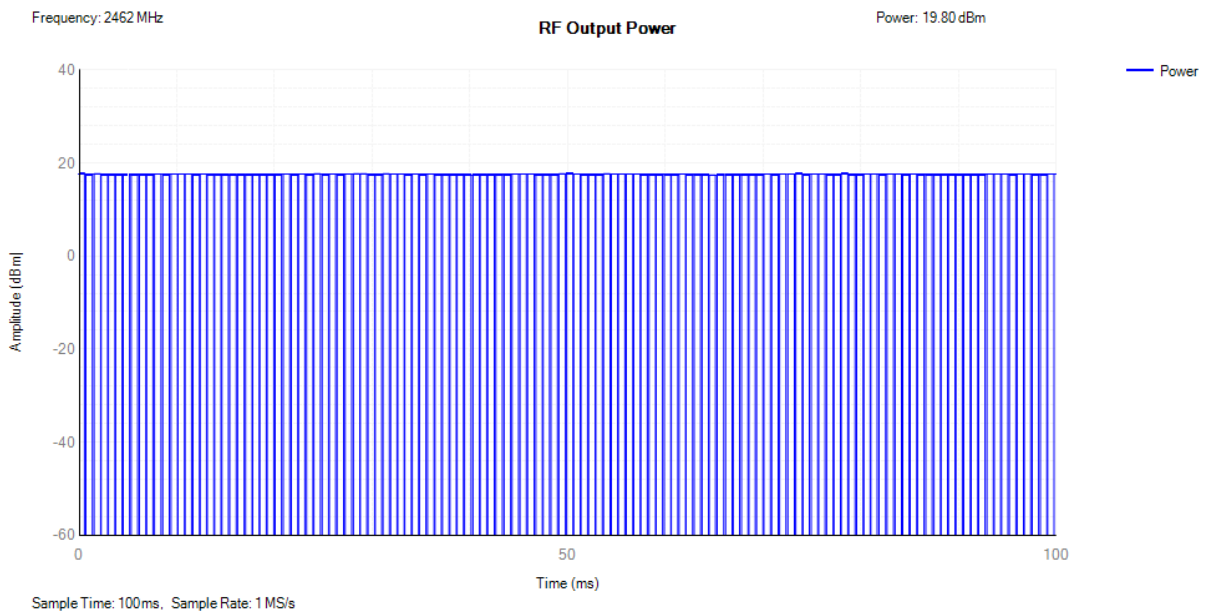

Power NVNT 802.11n(HT40) 2462MHz