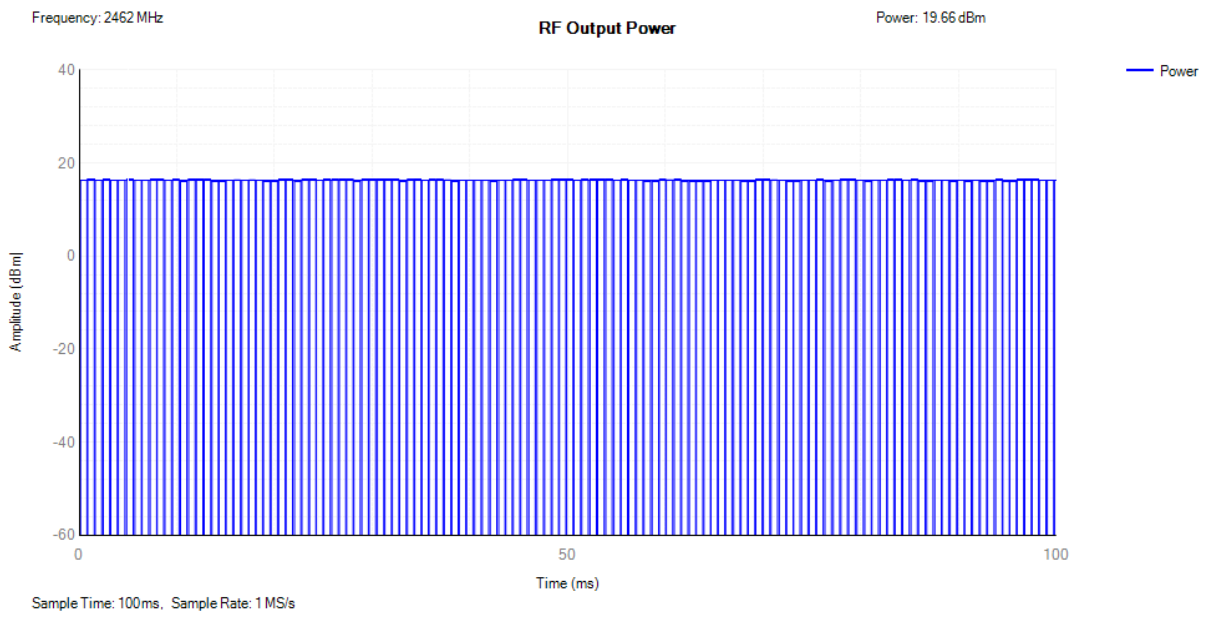

Power NVNT 802.11n(HT20) 2472MHz

Power NVHT 802.11n(HT40) 2422MHz

Power NVHT 802.11n(HT40) 2442MHz

Power NVHT 802.11n(HT40) 2462MHz

Power NVLT 802.11n(HT40) 2422MHz

Power NVLT 802.11n(HT40) 2442MHz

Power NVLT 802.11n(HT40) 2462MHz