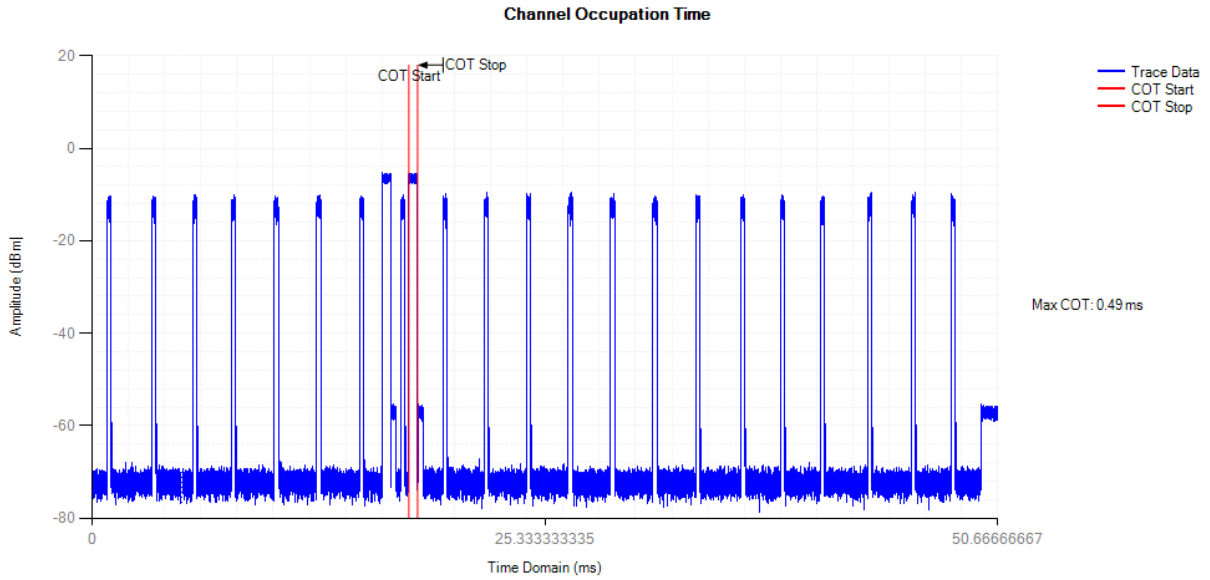

COT NVNT 802.11n(HT20) 2412MHz

Idle NVNT 802.11n(HT20) 2412MHz

COT NVNT 802.11n(HT20) 2472MHz

Idle NVNT 802.11n(HT20) 2472MHz

COT NVNT 802.11n(HT40) 2422MHz

Idle NVNT 802.11n(HT40) 2422MHz

COT NVNT 802.11n(HT40) 2462MHz

Idle NVNT 802.11n(HT40) 2462MHz