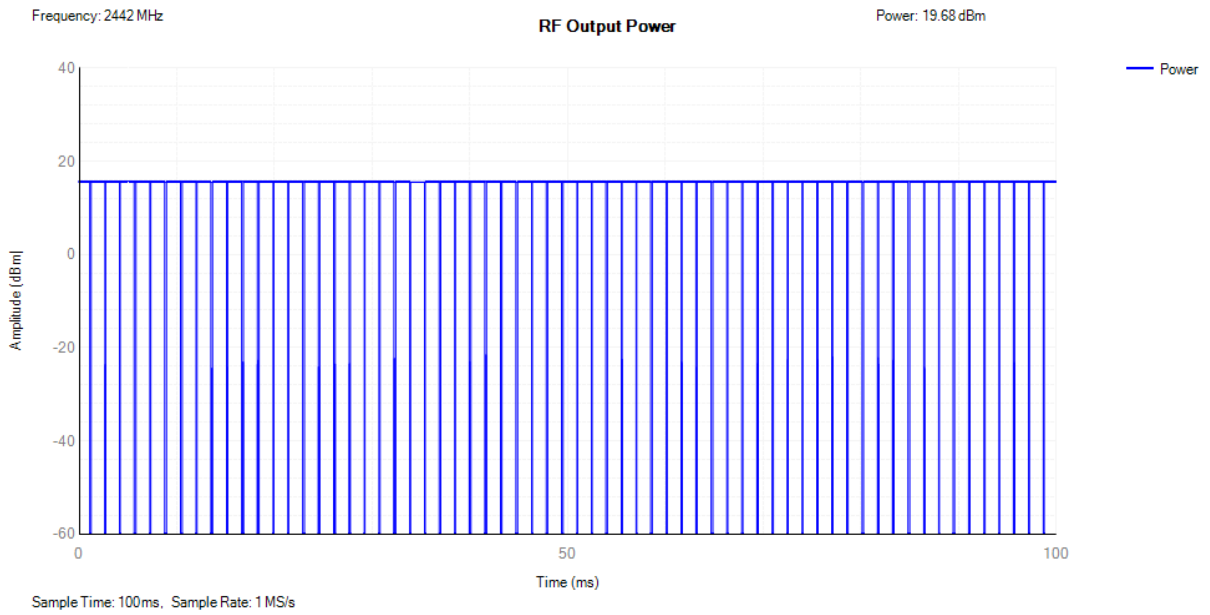

Power NVLT 802.11b 2442MHz

Power NVLT 802.11b 2472MHz

Power NVNT 802.11b 2412MHz

Power NVNT 802.11b 2442MHz

Power NVNT 802.11b 2472MHz

Power NVHT 802.11g 2412MHz

Power NVHT 802.11g 2442MHz

Power NVHT 802.11g 2472MHz