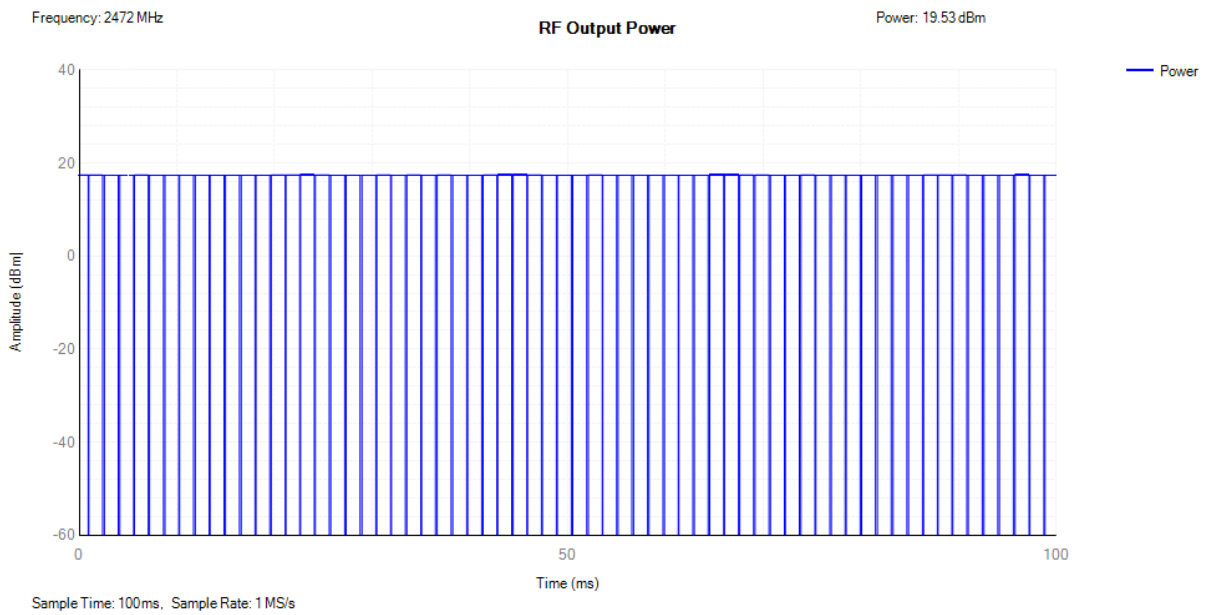

Power NVNT 802.11g 2472MHz