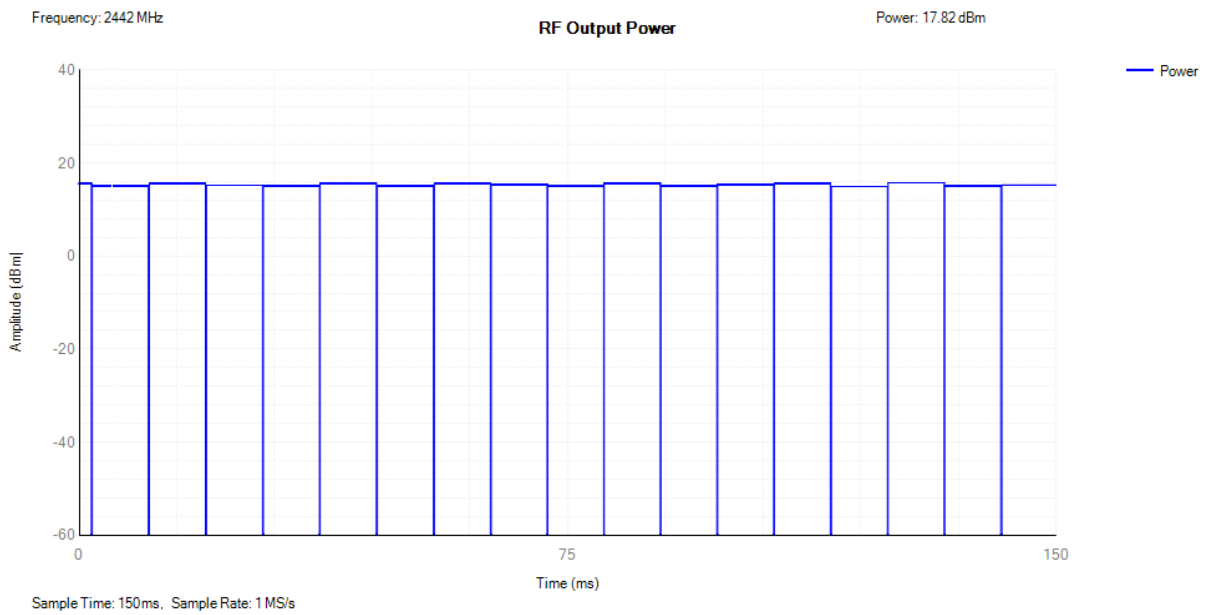

Power NVLT 802.11b 2442MHz

Power NVLT 802.11b 2472MHz

Power NVNT 802.11b 2412MHz

Power NVNT 802.11b 2442MHz

Power NVNT 802.11b 2472MHz

Power NVHT 802.11g 2412MHz

Power NVHT 802.11g 2442MHz

Power NVHT 802.11g 2472MHz