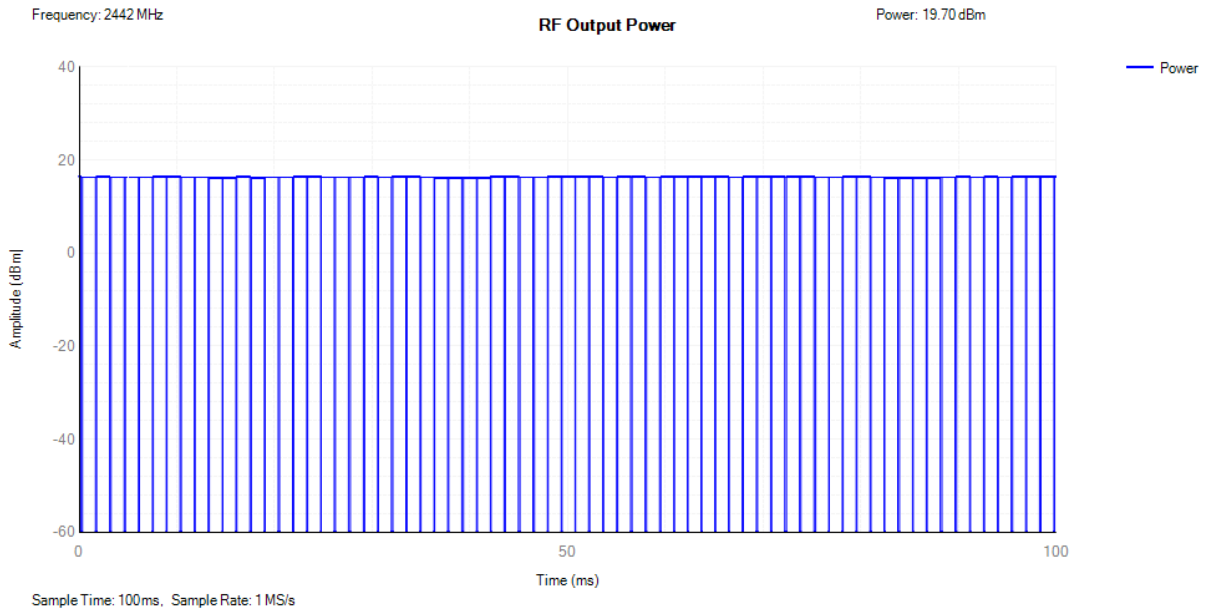

Power NVHT 802.11n(HT20) 2442MHz