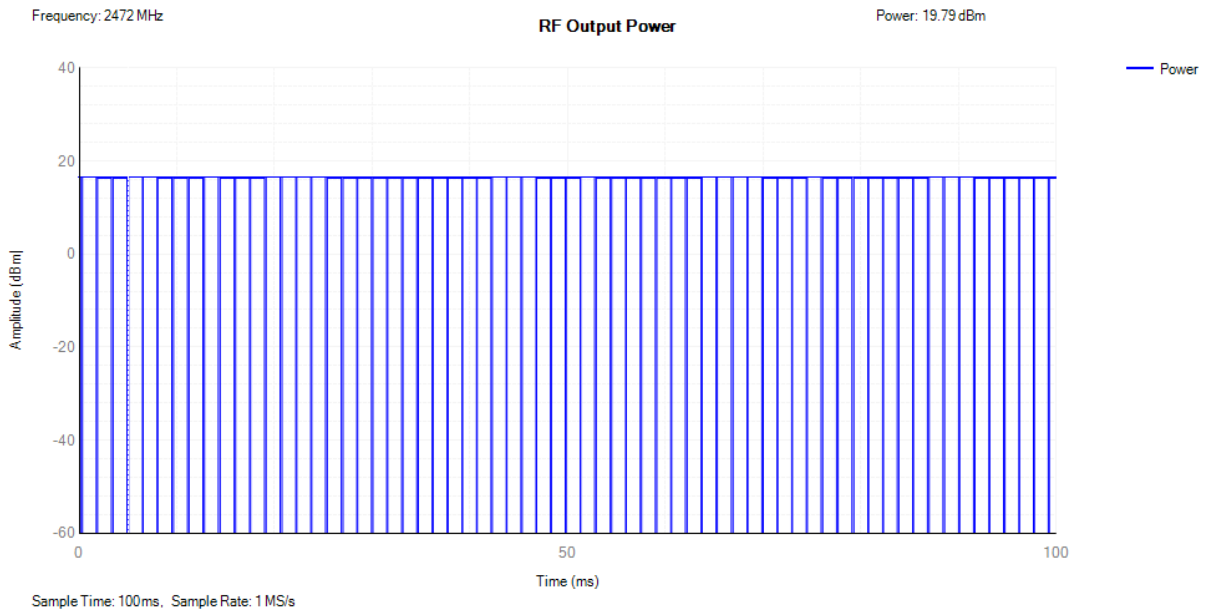

Power NVNT 802.11g 2472MHz