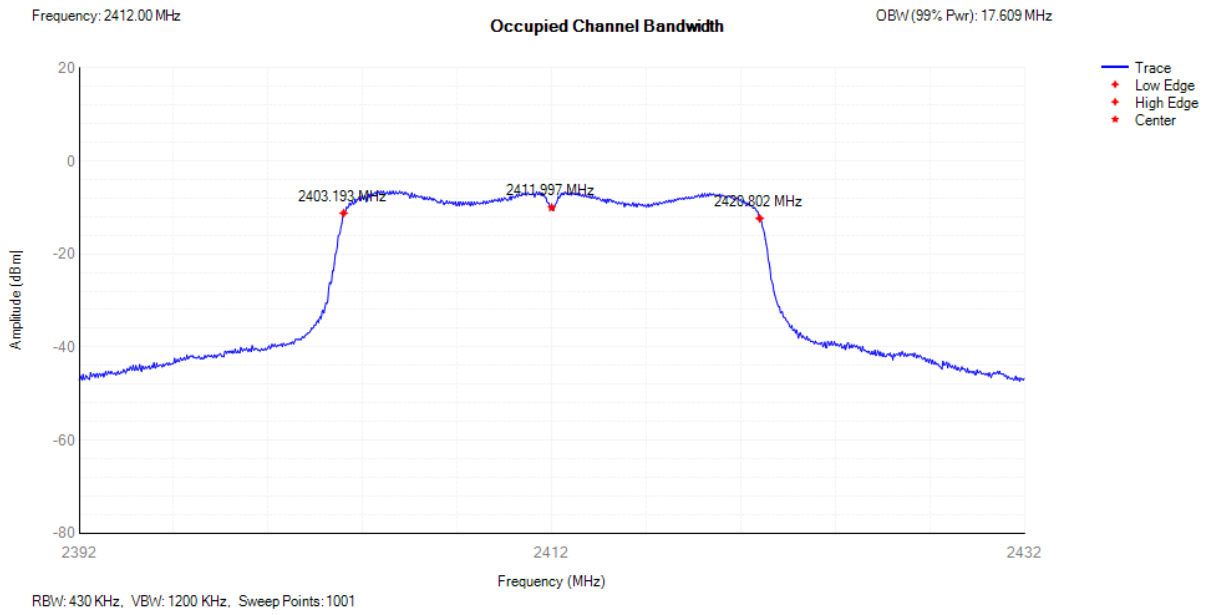

802.11n MIMO OBW NVNT 802.11n(HT20) 2412MHz