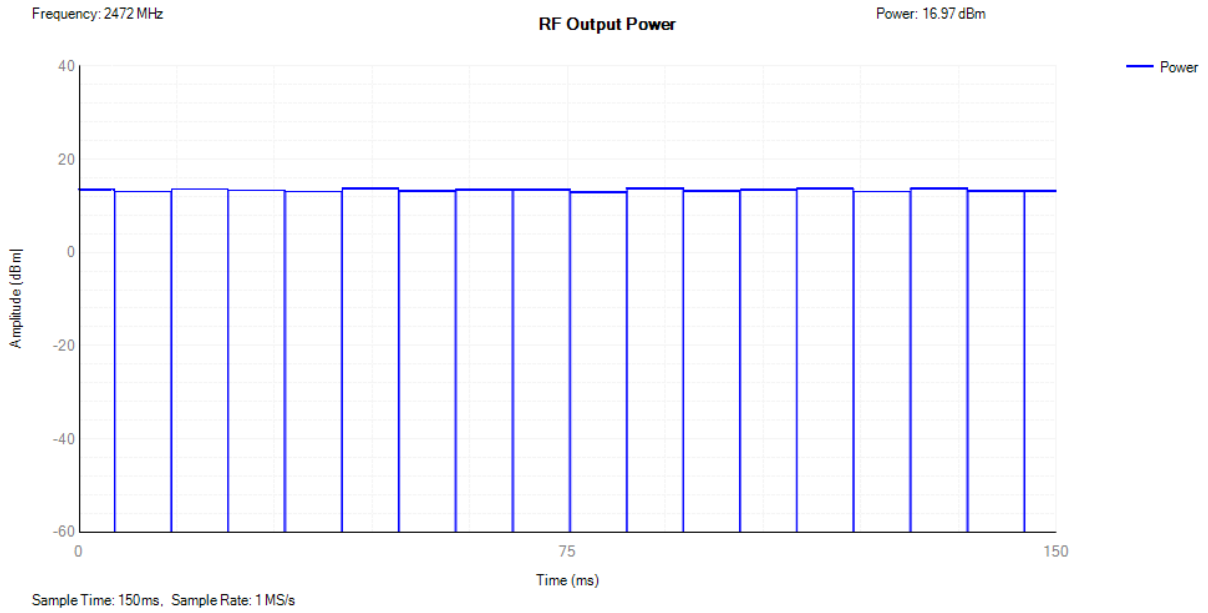

Power NVNT 802.11g 2412MHz

Power NVNT 802.11g 2442MHz

Power NVNT 802.11g 2472MHz

802.11b/g SISO-TX1 Power NVHT 802.11b 2412MHz

Power NVHT 802.11b 2442MHz

Power NVHT 802.11b 2472MHz

Power NVLT 802.11b 2412MHz

Power NVLT 802.11b 2442MHz

Power NVLT 802.11b 2472MHz

Power NVNT 802.11b 2412MHz

Power NVNT 802.11b 2442MHz

Power NVNT 802.11b 2472MHz

Power NVHT 802.11g 2412MHz

Power NVHT 802.11g 2442MHz

Power NVHT 802.11g 2472MHz