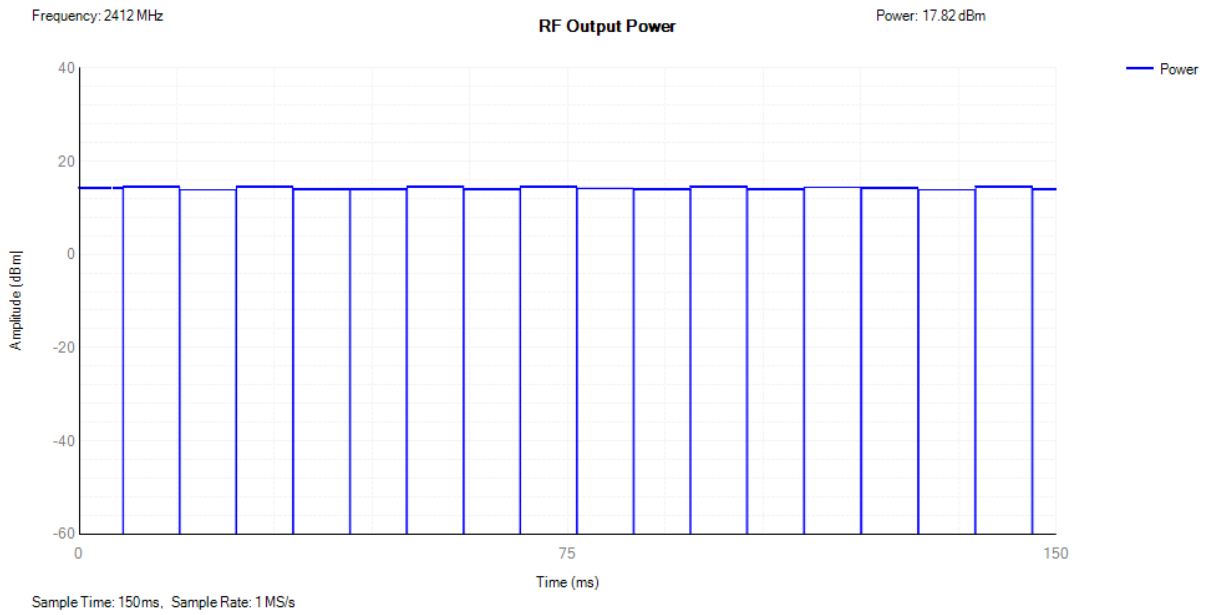

Power NVNT 802.11g 2412MHz

Power NVNT 802.11g 2442MHz

Power NVNT 802.11g 2472MHz

802.11b/g SISO-TX1 Power NVHT 802.11b 2412MHz

Power NVHT 802.11b 2442MHz

Power NVHT 802.11b 2472MHz

Power NVLT 802.11b 2412MHz

Power NVLT 802.11b 2442MHz

Power NVLT 802.11b 2472MHz

Power NVNT 802.11b 2412MHz

Power NVNT 802.11b 2442MHz

Power NVNT 802.11b 2472MHz

Power NVHT 802.11g 2412MHz

Power NVHT 802.11g 2442MHz

Power NVHT 802.11g 2472MHz