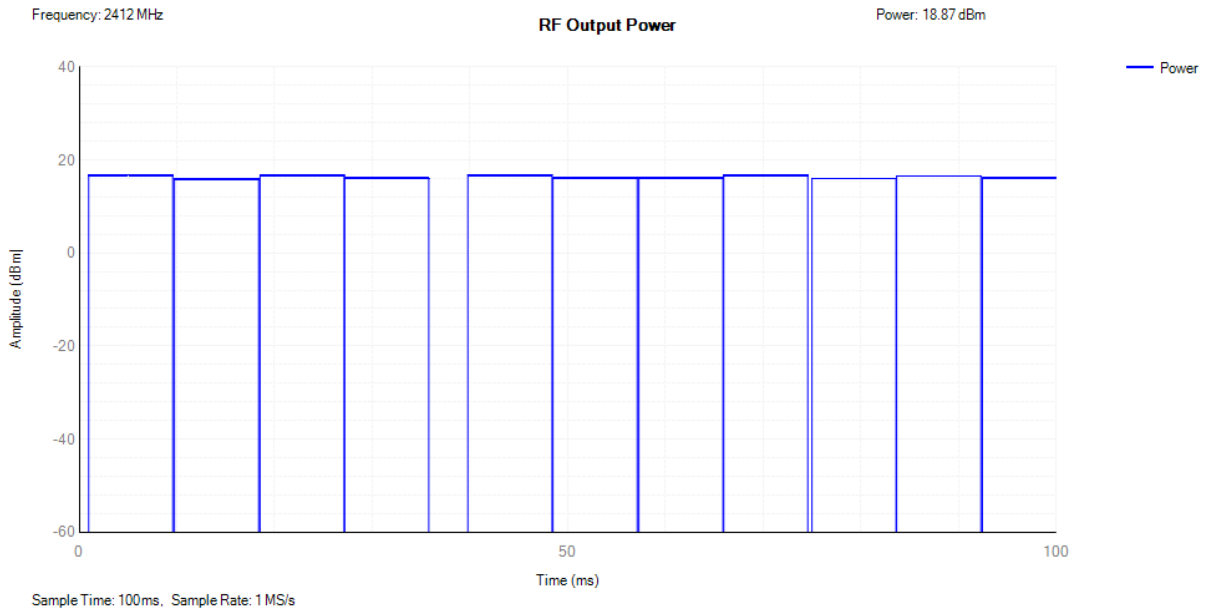

802.11b/g SISO-TX0 Power NVHT 802.11b 2412MHz