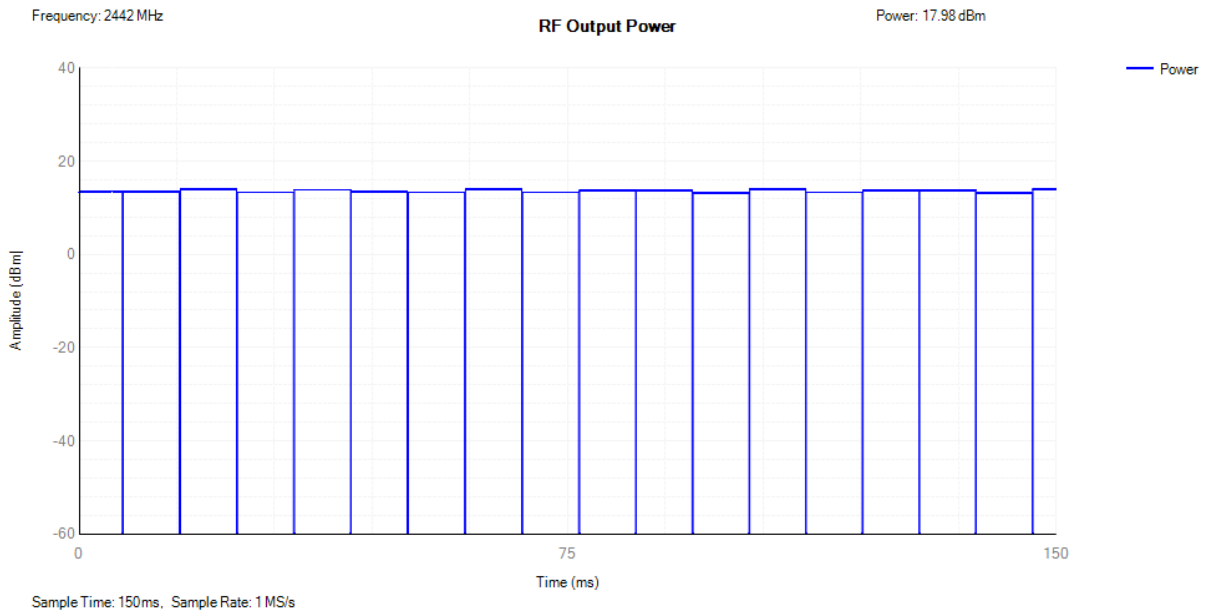

802.11b/g SISO-TX0 Power NVHT 802.11b 2412MHz

Power NVHT 802.11b 2442MHz

Power NVHT 802.11b 2472MHz

Power NVLT 802.11b 2412MHz

Power NVLT 802.11b 2442MHz

Power NVLT 802.11b 2472MHz

Power NVNT 802.11b 2412MHz