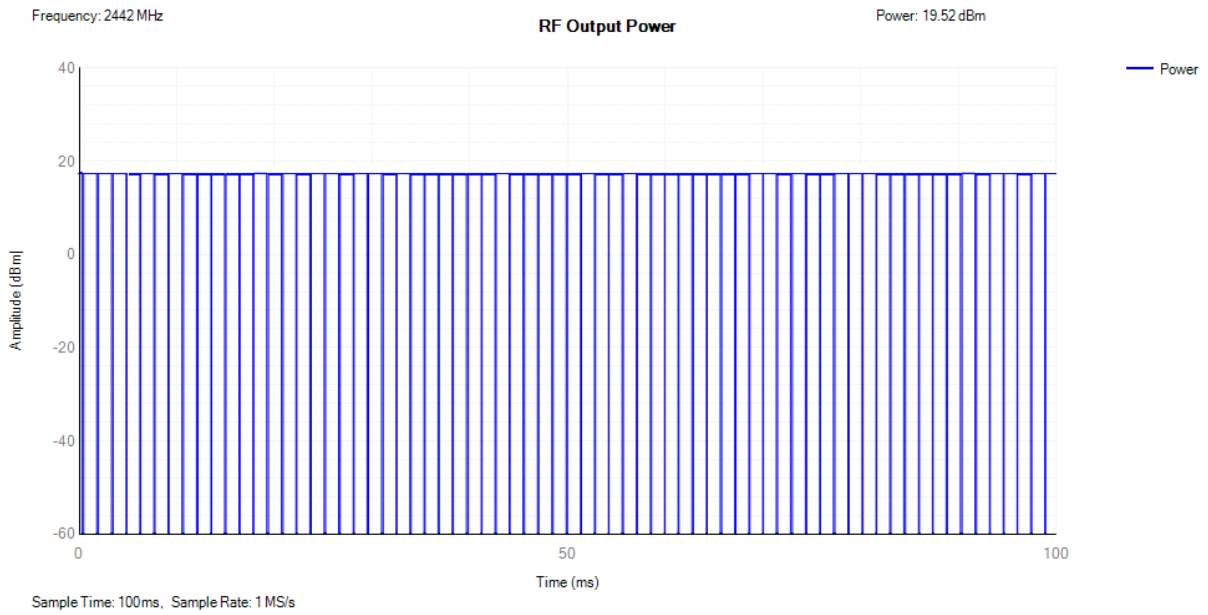

Power NVHT 802.11n(HT20) 2442MHz

Power NVHT 802.11n(HT20) 2472MHz

Power NVLT 802.11n(HT20) 2412MHz

Power NVLT 802.11n(HT20) 2442MHz

Power NVLT 802.11n(HT20) 2472MHz

Power NVNT 802.11n(HT20) 2412MHz

Power NVNT 802.11n(HT20) 2442MHz