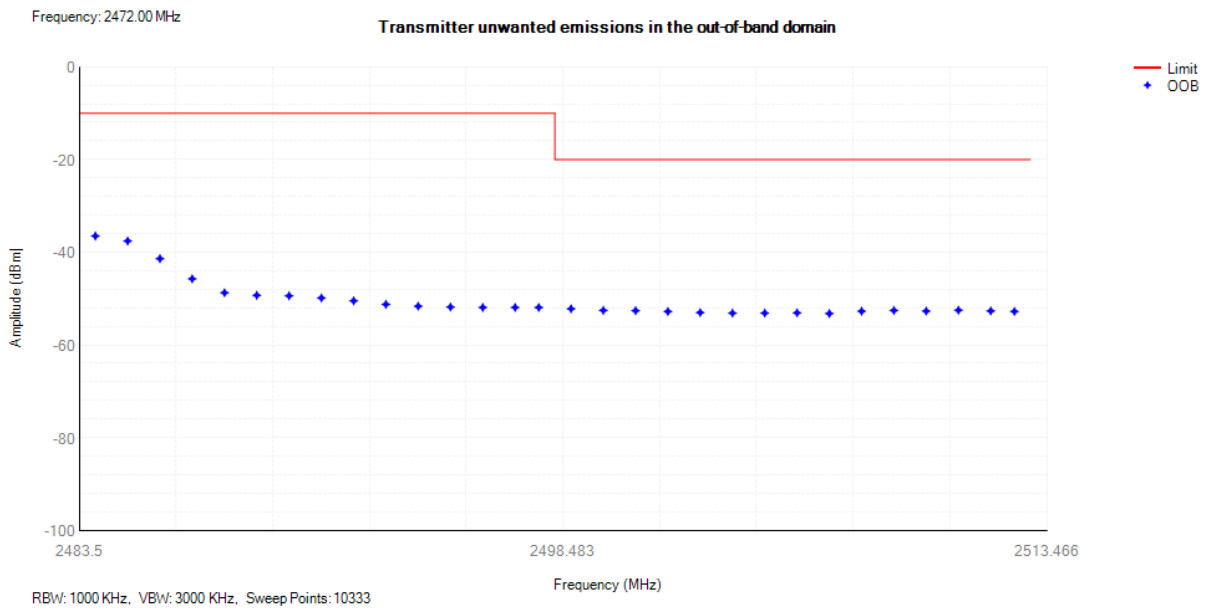

Tx. Emissions OOB NVNT 802.11b 2472MHz