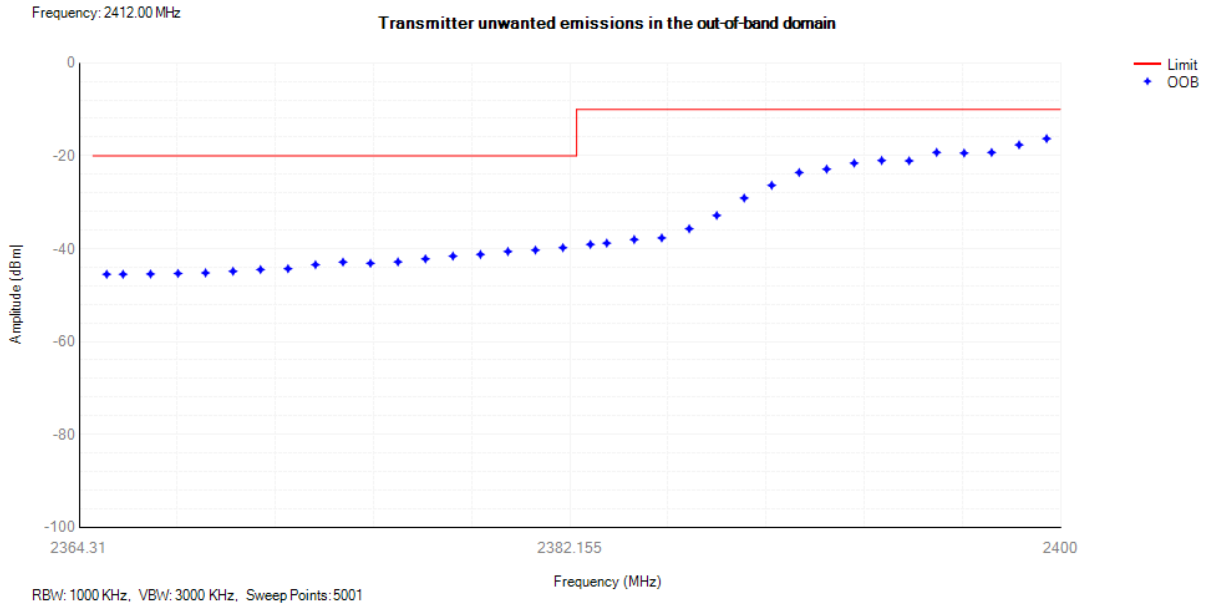

Tx. Emissions OOB NVNT 802.11b 2472MHz

Tx. Emissions OOB NVNT 802.11g 2412MHz

Tx. Emissions OOB NVNT 802.11g 2472MHz

802.11n MIMO

Tx. Emissions OOB NVNT 802.11n(HT20) 2412MHz

Tx. Emissions OOB NVNT 802.11n(HT20) 2472MHz