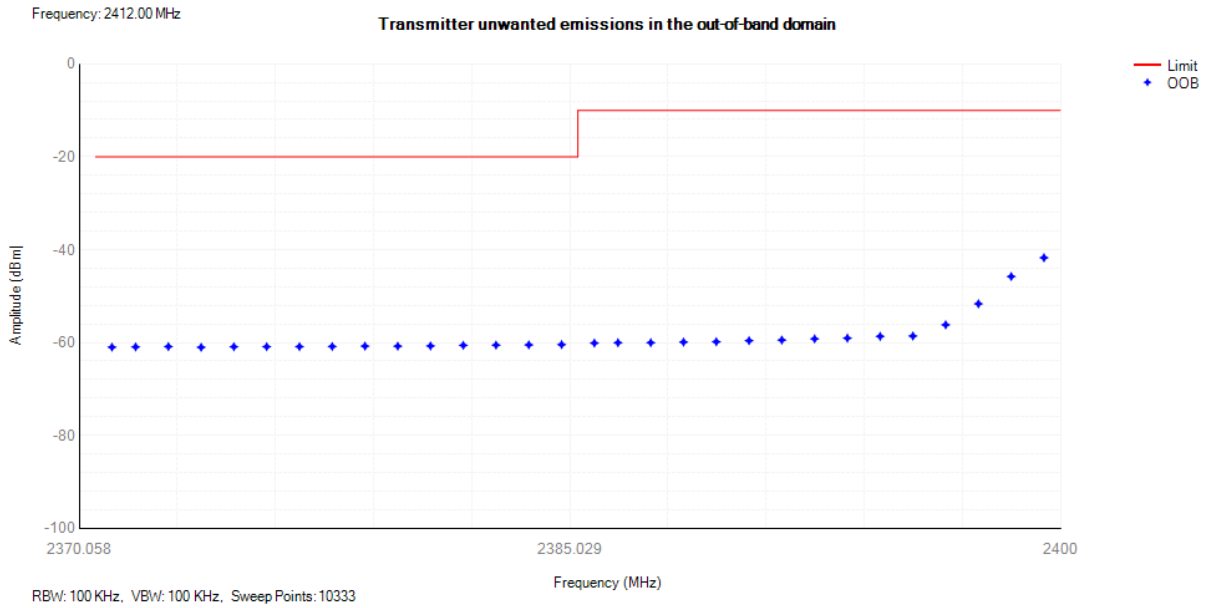

802.11b/g SISO-TX0

Tx. Emissions OOB NVNT 802.11b 2412MHz

Tx. Emissions OOB NVNT 802.11b 2472MHz

Tx. Emissions OOB NVNT 802.11g 2412MHz

Tx. Emissions OOB NVNT 802.11g 2472MHz

802.11b/g SISO-TX1 Tx. Emissions OOB NVNT 802.11b 2412MHz