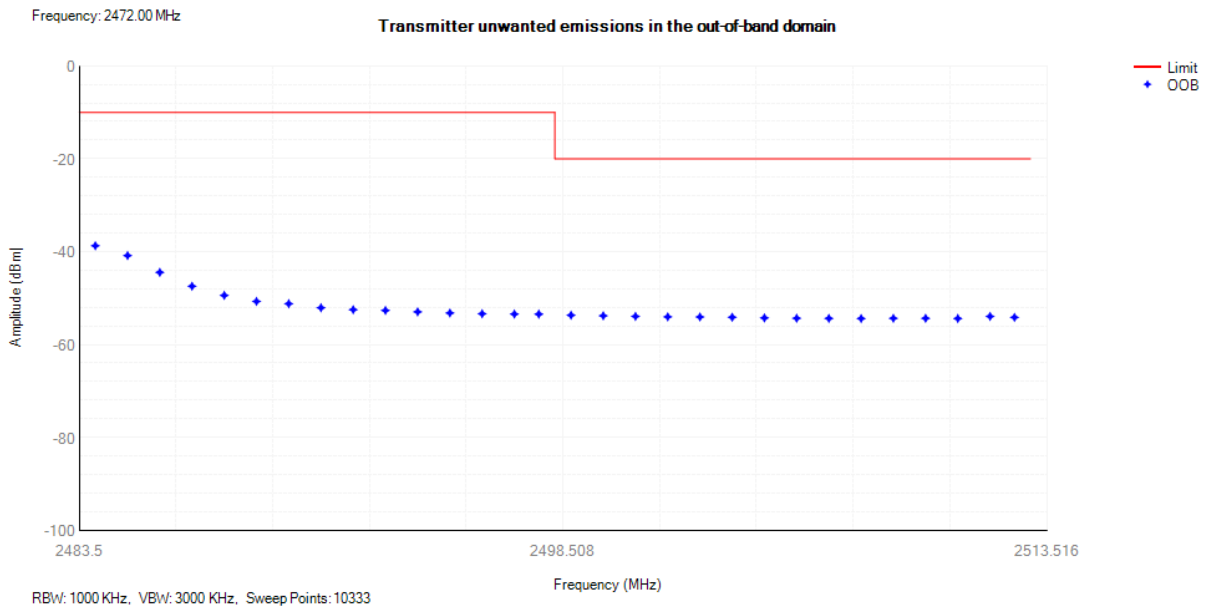

Tx. Emissions OOB NVNT 802.11b 2472MHz