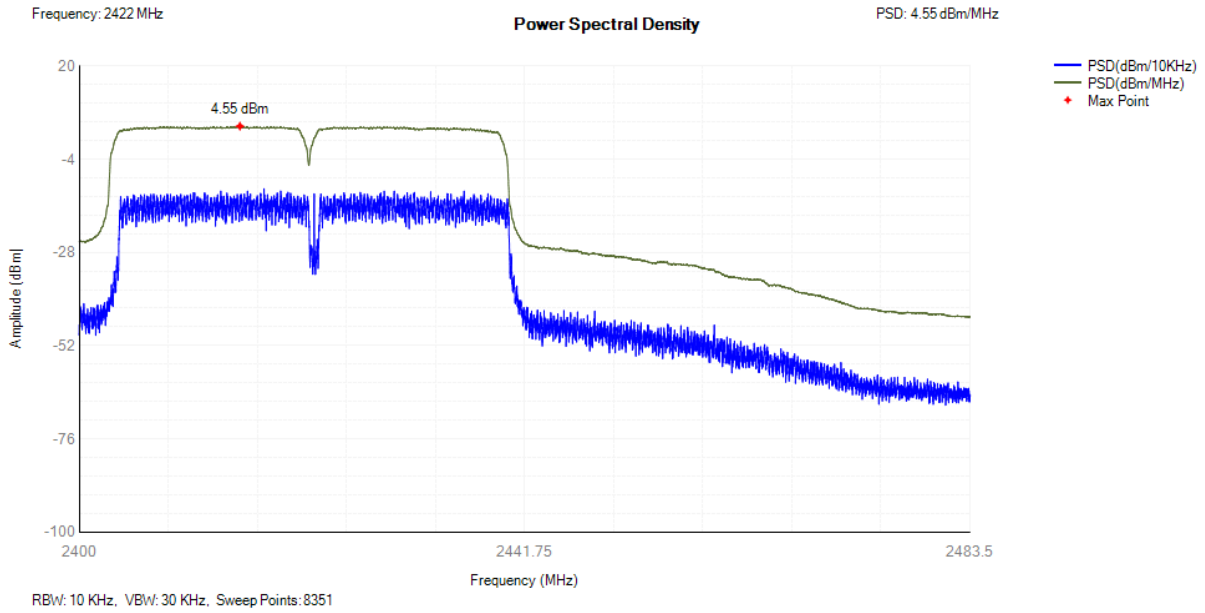

PSD NVNT 802.11n(HT40) 2422MHz