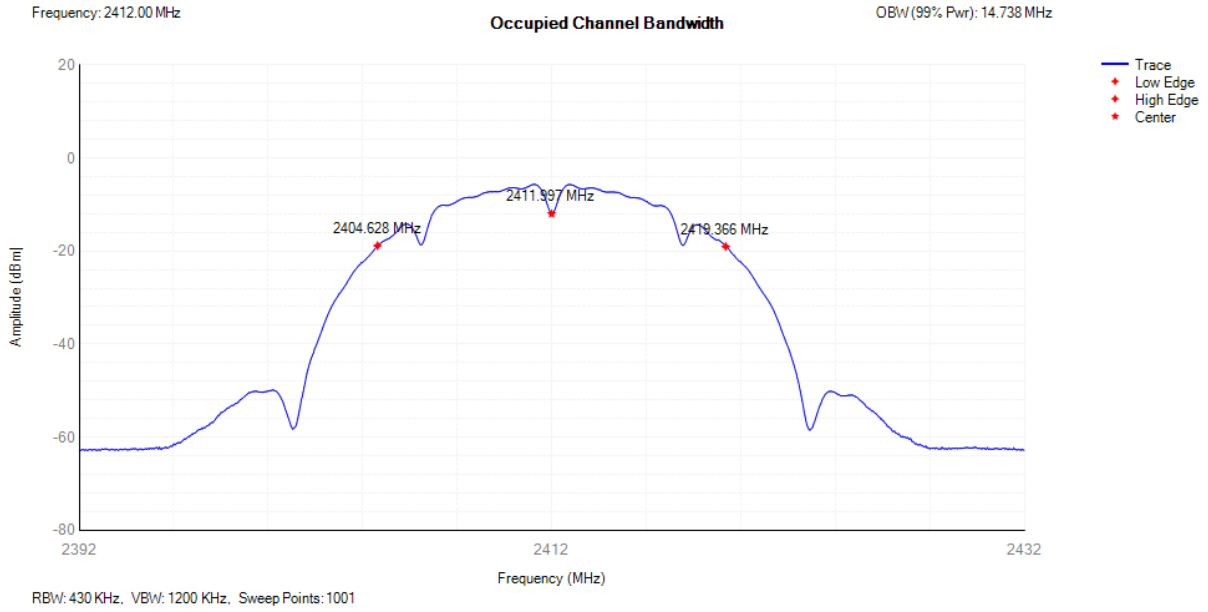

802.11b/g SISO-TX0
OBW NVNT 802.11b 2412MHz

OBW NVNT 802.11b 2472MHz

OBW NVNT 802.11g 2412MHz

OBW NVNT 802.11g 2472MHz

802.11b/g SISO-TX1 OBW NVNT 802.11b 2412MHz

OBW NVNT 802.11b 2472MHz

OBW NVNT 802.11g 2412MHz