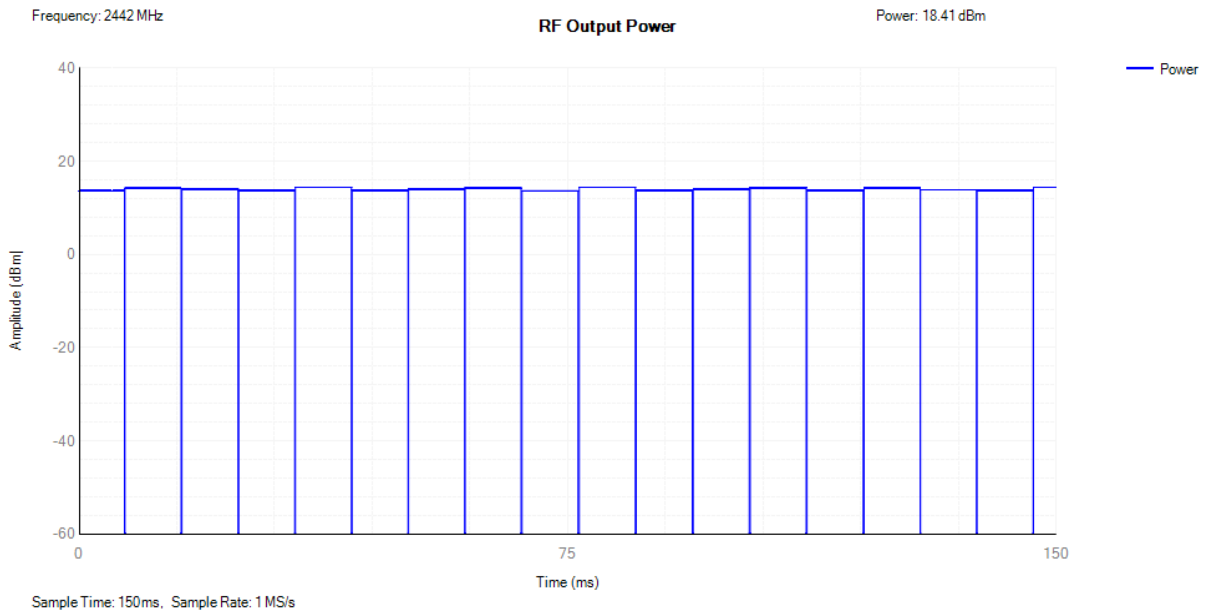

Power NVLT 802.11b 2442MHz