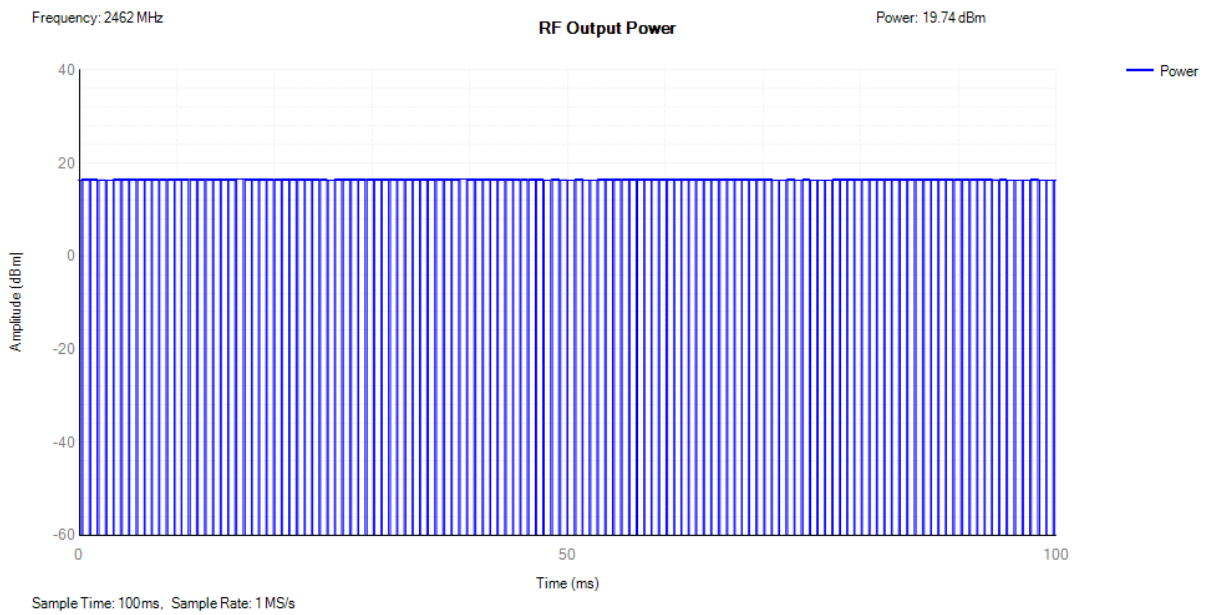

Power NVNT 802.11n(HT40) 2462MHz