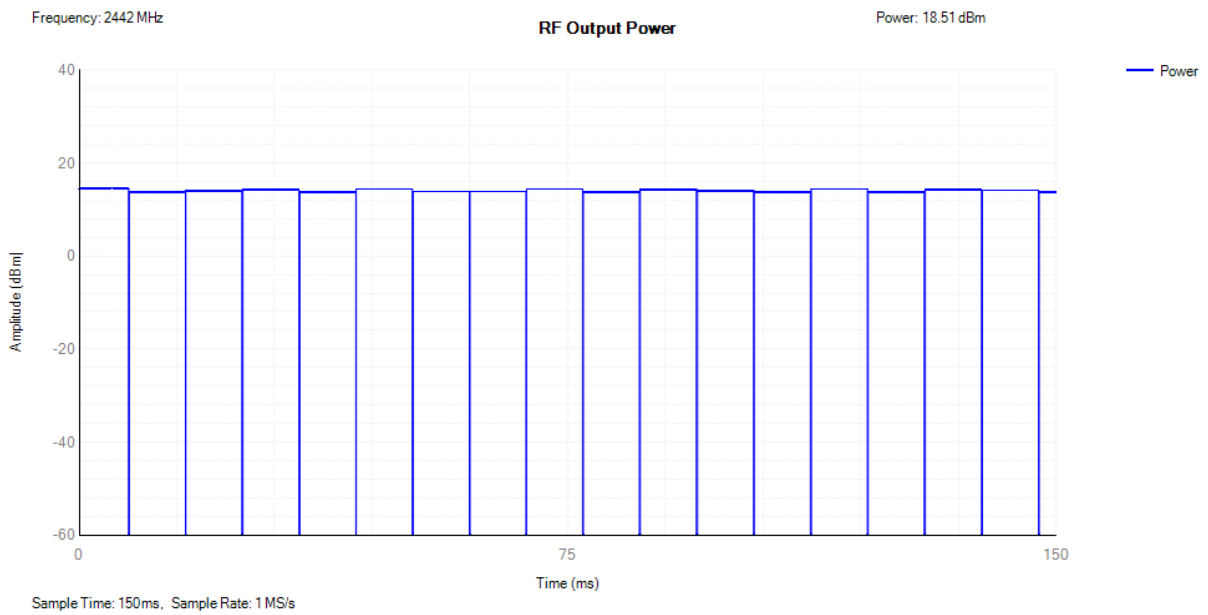

Power NVLT 802.11b 2442MHz

Power NVLT 802.11b 2472MHz

Power NVNT 802.11b 2412MHz

Power NVNT 802.11b 2442MHz

Power NVNT 802.11b 2472MHz

Power NVHT 802.11g 2412MHz

Power NVHT 802.11g 2442MHz

Power NVHT 802.11g 2472MHz