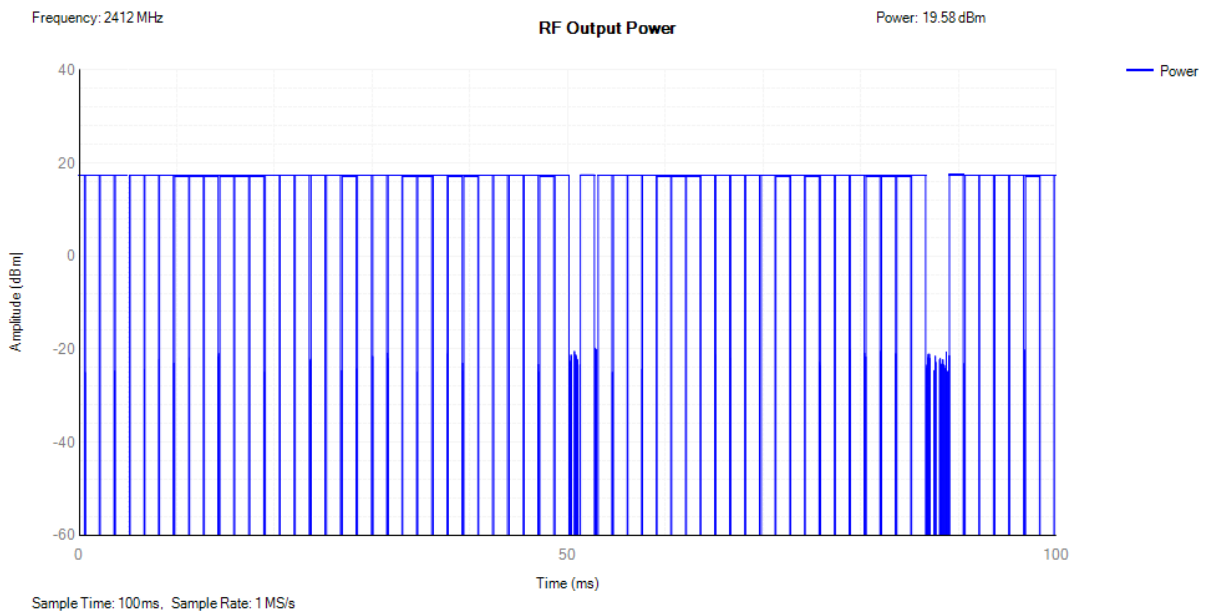

Power NVLT 802.11b 2442MHz

Power NVLT 802.11b 2472MHz

Power NVNT 802.11b 2412MHz

Power NVNT 802.11b 2442MHz

Power NVNT 802.11b 2472MHz

Power NVHT 802.11g 2412MHz

Power NVHT 802.11g 2442MHz

Power NVHT 802.11g 2472MHz

Power NVLT 802.11g 2412MHz

Power NVLT 802.11g 2442MHz

Power NVLT 802.11g 2472MHz

Power NVNT 802.11g 2412MHz

Power NVNT 802.11g 2442MHz

Power NVNT 802.11g 2472MHz

802.11n-MIMO Power NVHT 802.11n(HT20) 2412MHz