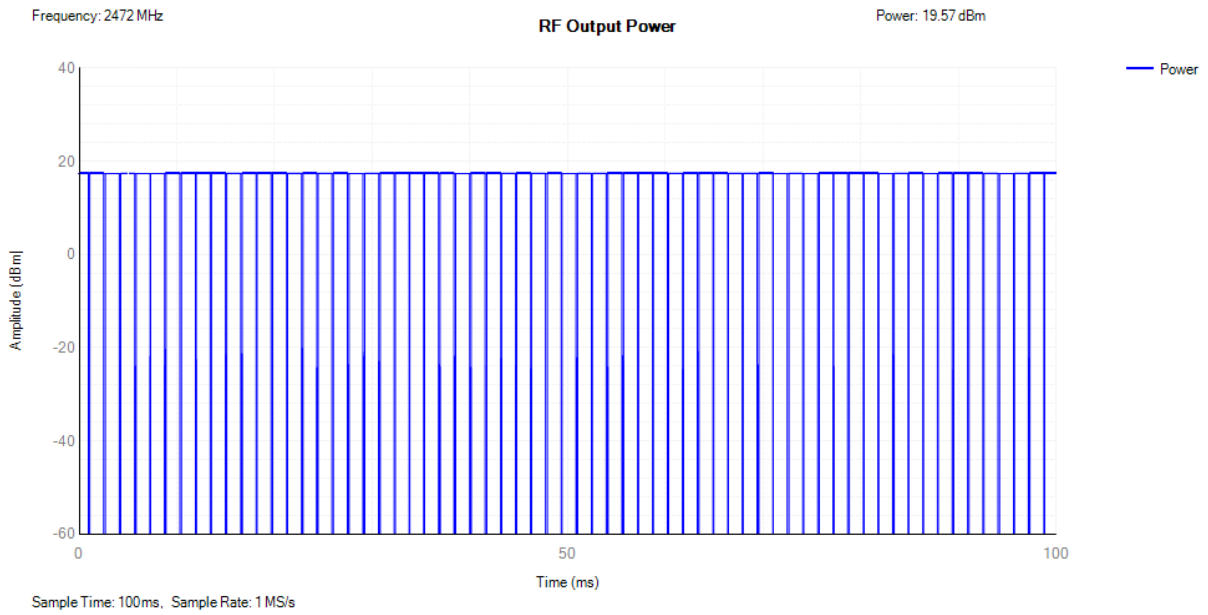

Power NVLT 802.11g 2472MHz