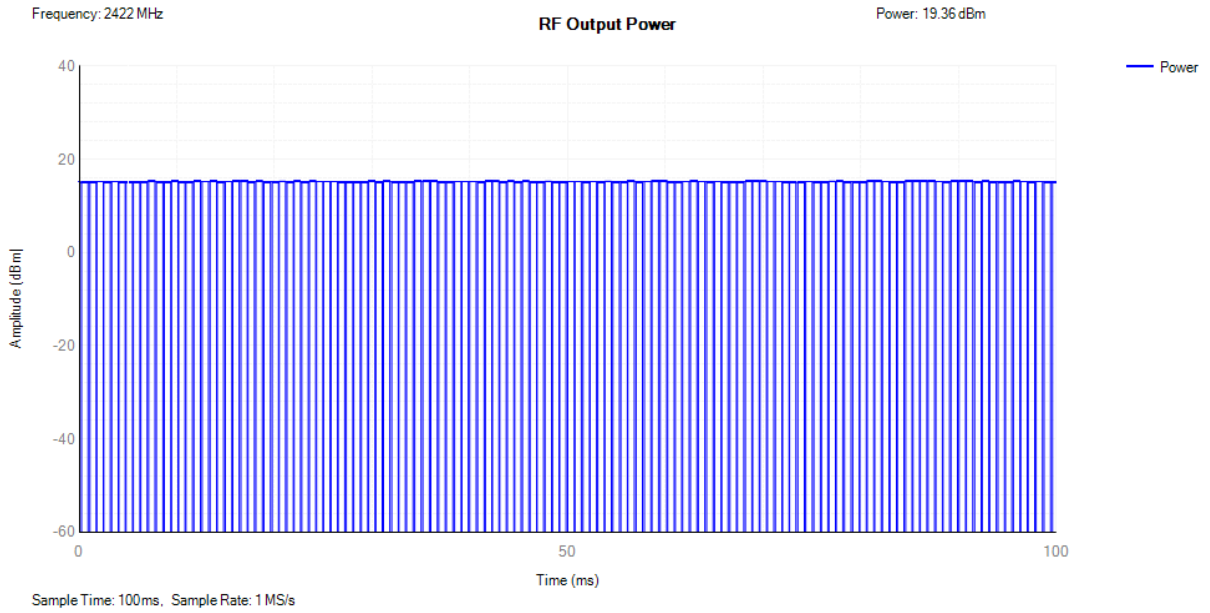

Power NVNT 802.11n(HT20) 2472MHz

Power NVHT 802.11n(HT40) 2422MHz

Power NVHT 802.11n(HT40) 2442MHz

Power NVHT 802.11n(HT40) 2462MHz

Power NVLT 802.11n(HT40) 2422MHz

Power NVLT 802.11n(HT40) 2442MHz

Power NVLT 802.11n(HT40) 2462MHz