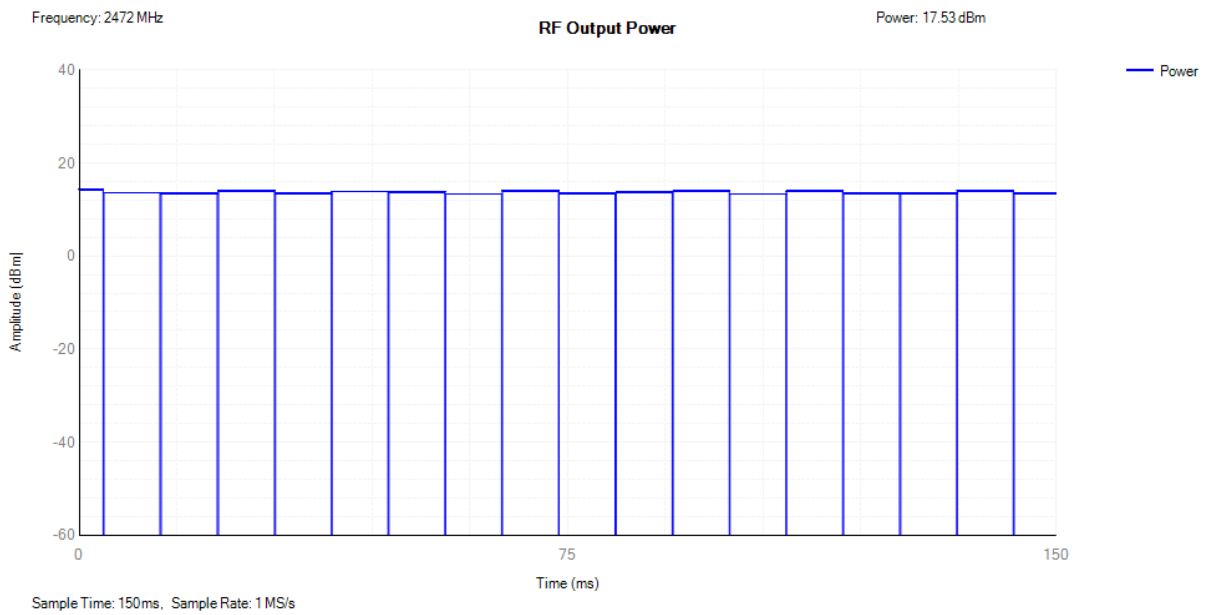

802.11b/g SISO-TX0 Power NVHT 802.11b 2412MHz

Power NVHT 802.11b 2442MHz

Power NVHT 802.11b 2472MHz

Power NVLT 802.11b 2412MHz

Power NVLT 802.11b 2442MHz

Power NVLT 802.11b 2472MHz

Power NVNT 802.11b 2412MHz