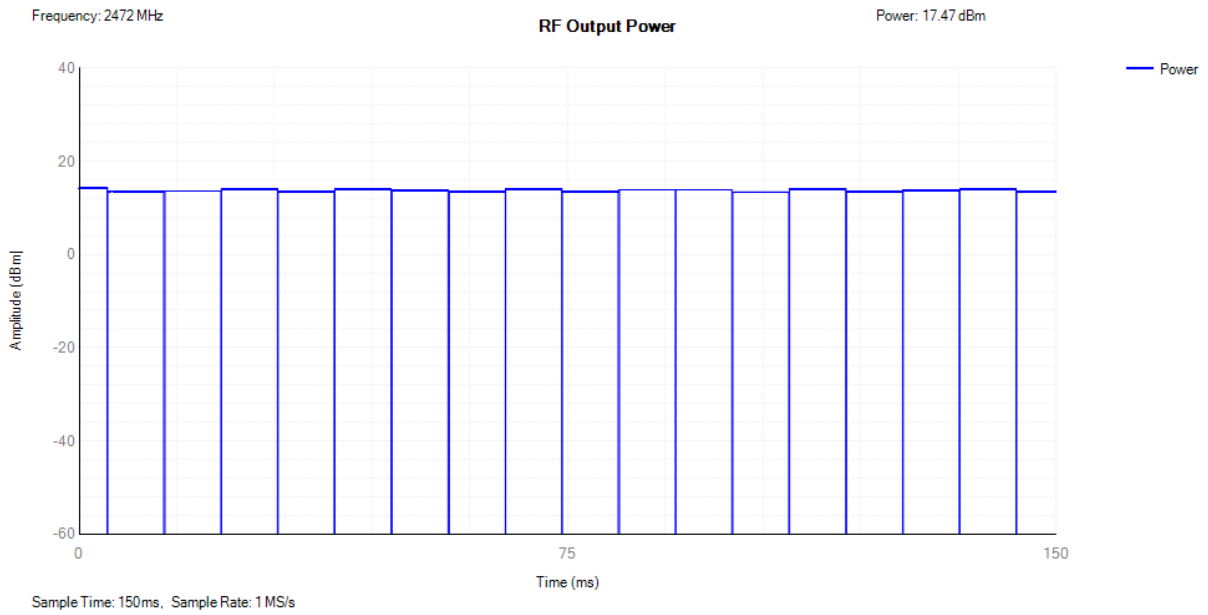

802.11b/g SISO-TX0 Power NVHT 802.11b 2412MHz

Power NVHT 802.11b 2442MHz

Power NVHT 802.11b 2472MHz

Power NVLT 802.11b 2412MHz

Power NVLT 802.11b 2442MHz

Power NVLT 802.11b 2472MHz

Power NVNT 802.11b 2412MHz

Power NVNT 802.11b 2442MHz

Power NVNT 802.11b 2472MHz

Power NVHT 802.11g 2412MHz

Power NVHT 802.11g 2442MHz

Power NVHT 802.11g 2472MHz

Power NVLT 802.11g 2412MHz

Power NVLT 802.11g 2442MHz

Power NVLT 802.11g 2472MHz