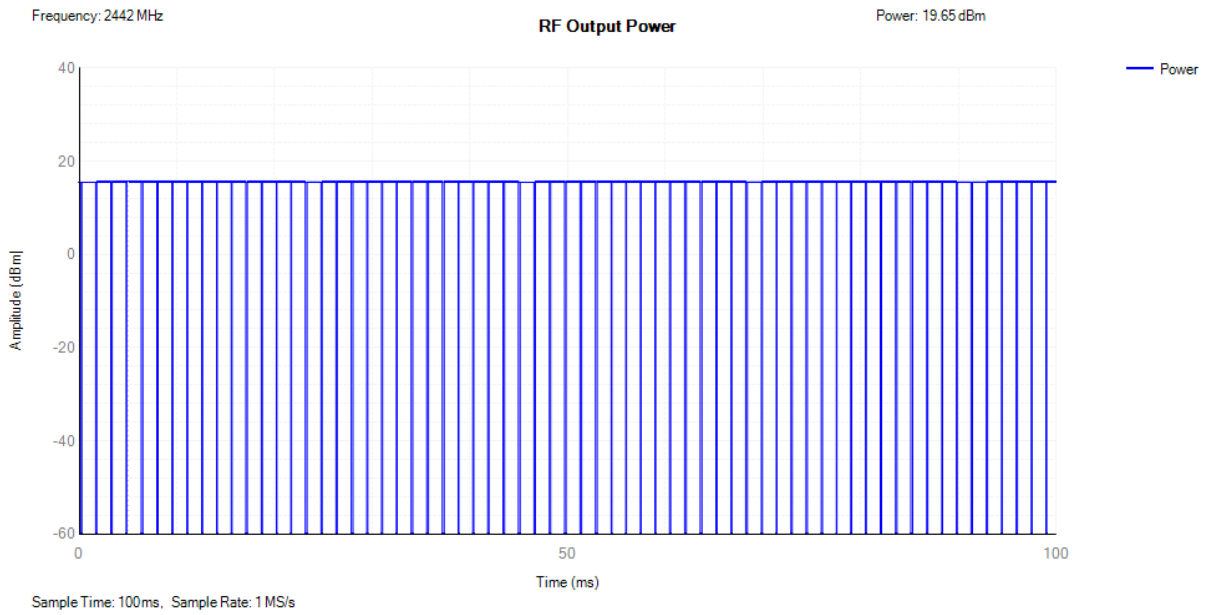

Power NVNT 802.11b 2442MHz

Power NVNT 802.11b 2472MHz

Power NVHT 802.11g 2412MHz

Power NVHT 802.11g 2442MHz

Power NVHT 802.11g 2472MHz

Power NVLT 802.11g 2412MHz

Power NVLT 802.11g 2442MHz

Power NVLT 802.11g 2472MHz