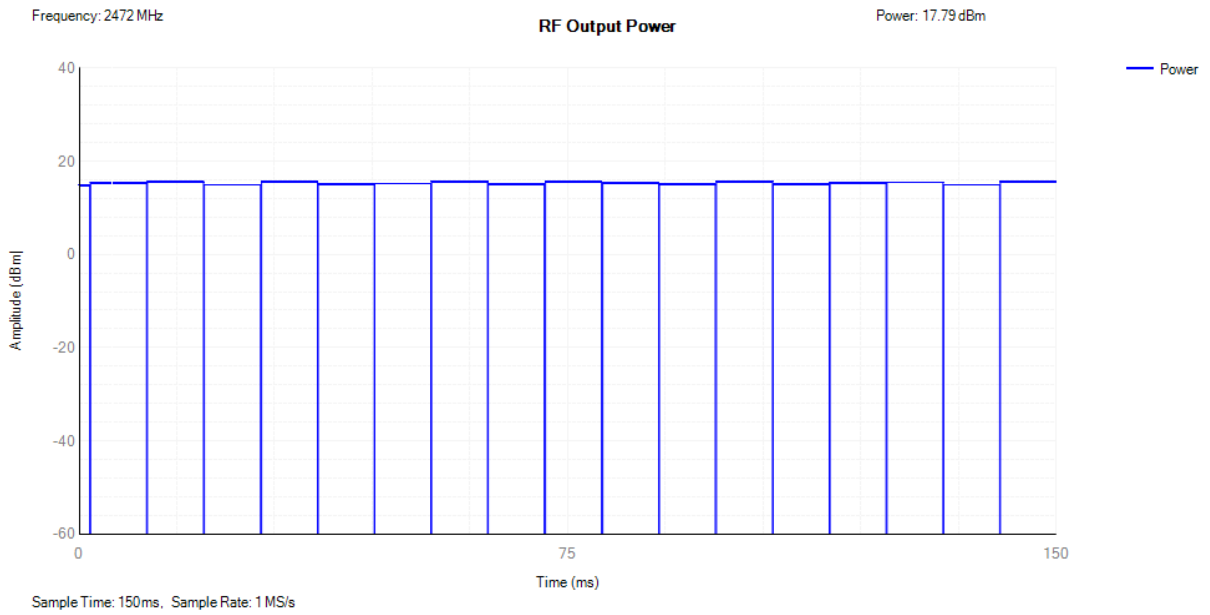

802.11b/g SISO-TX0 Power NVHT 802.11b 2412MHz

Power NVHT 802.11b 2442MHz

Power NVHT 802.11b 2472MHz

Power NVLT 802.11b 2412MHz

Power NVLT 802.11b 2442MHz

Power NVLT 802.11b 2472MHz

Power NVNT 802.11b 2412MHz