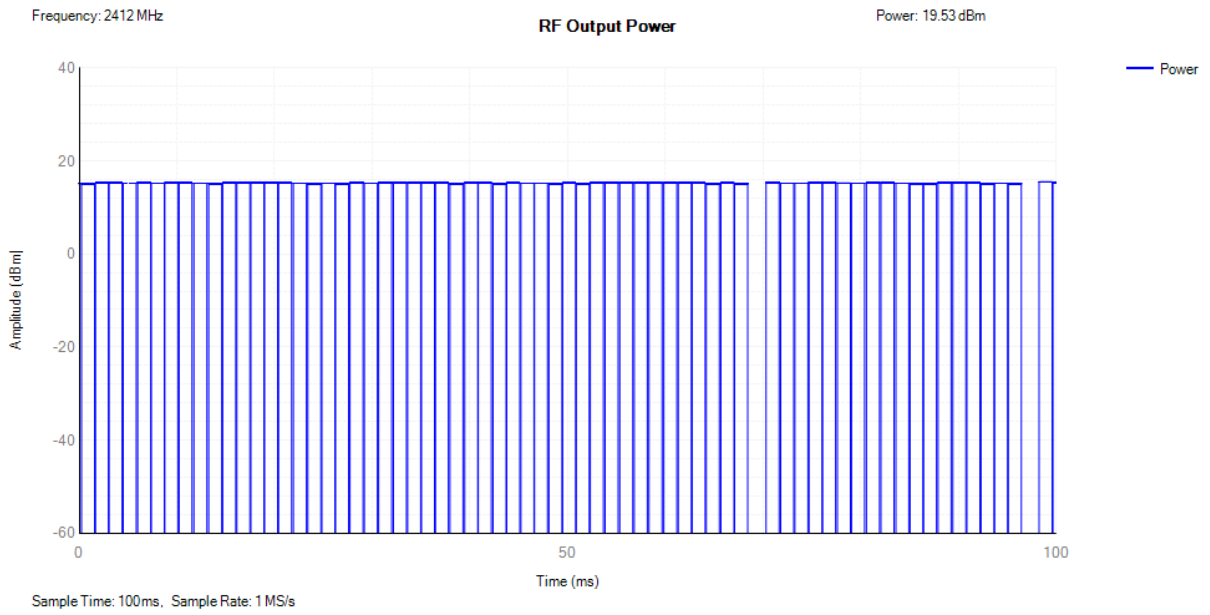

Power NVLT 802.11g 2412MHz

Power NVLT 802.11g 2442MHz

Power NVLT 802.11g 2472MHz

Power NVNT 802.11g 2412MHz

Power NVNT 802.11g 2442MHz

Power NVNT 802.11g 2472MHz

802.11n-MIMO Power NVHT 802.11n(HT20) 2412MHz