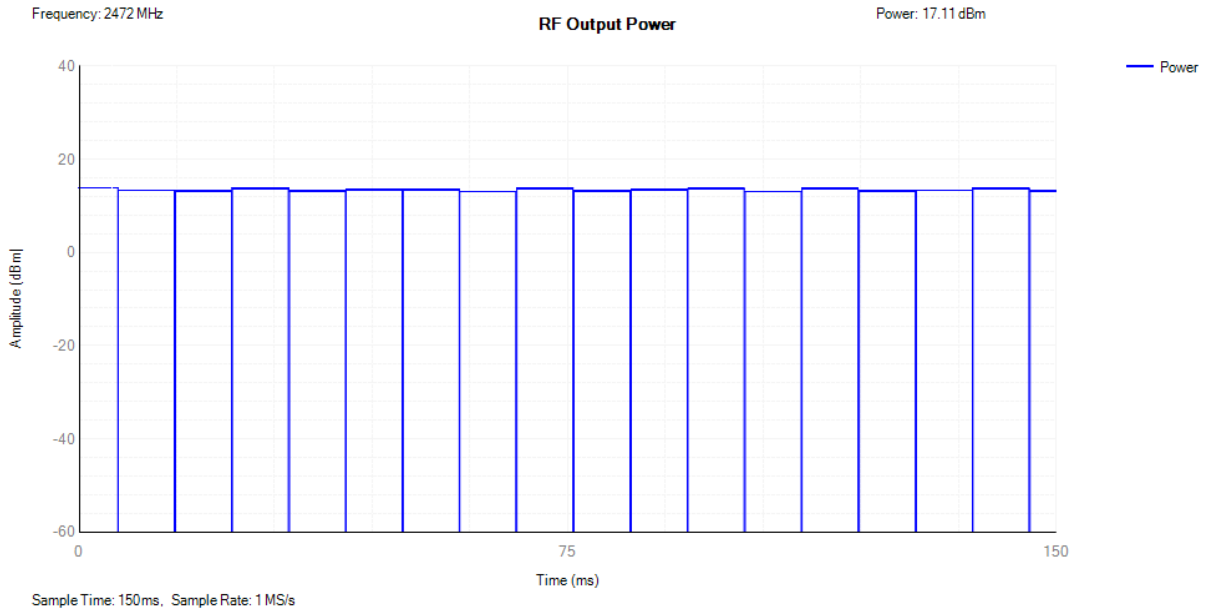

Power NVLT 802.11b 2442MHz

Power NVLT 802.11b 2472MHz

Power NVNT 802.11b 2412MHz

Power NVNT 802.11b 2442MHz

Power NVNT 802.11b 2472MHz

Power NVHT 802.11g 2412MHz

Power NVHT 802.11g 2442MHz

Power NVHT 802.11g 2472MHz

Power NVLT 802.11g 2412MHz

Power NVLT 802.11g 2442MHz

Power NVLT 802.11g 2472MHz

Power NVNT 802.11g 2412MHz

Power NVNT 802.11g 2442MHz

Power NVNT 802.11g 2472MHz

802.11n-MIMO Power NVHT 802.11n(HT20) 2412MHz