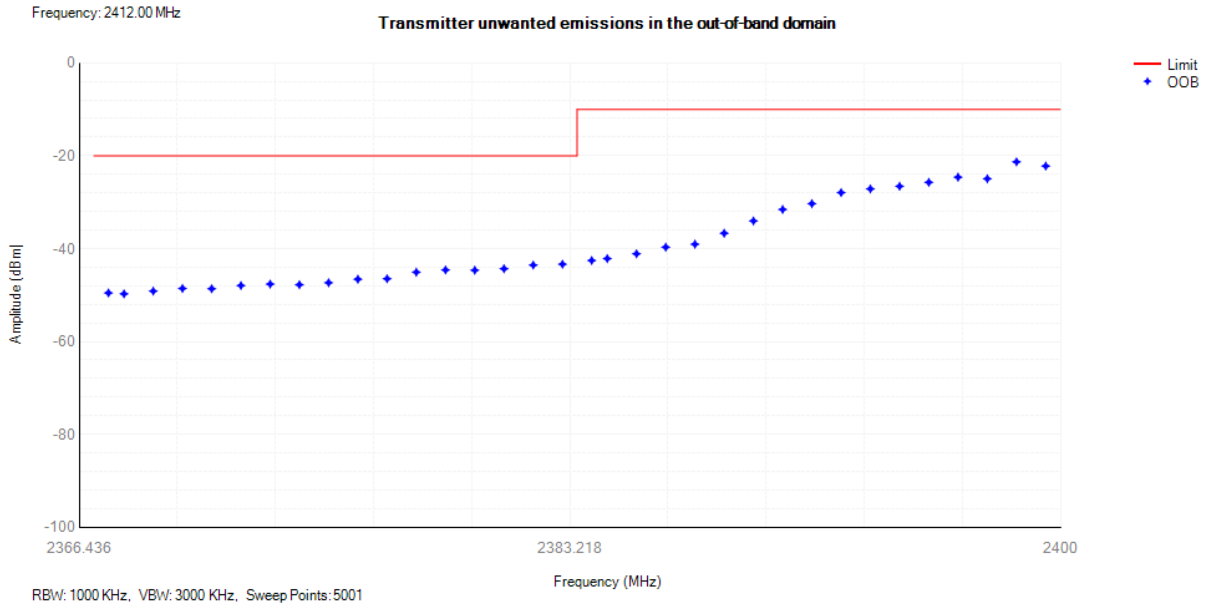

Tx. Emissions OOB NVNT 802.11g 2412MHz