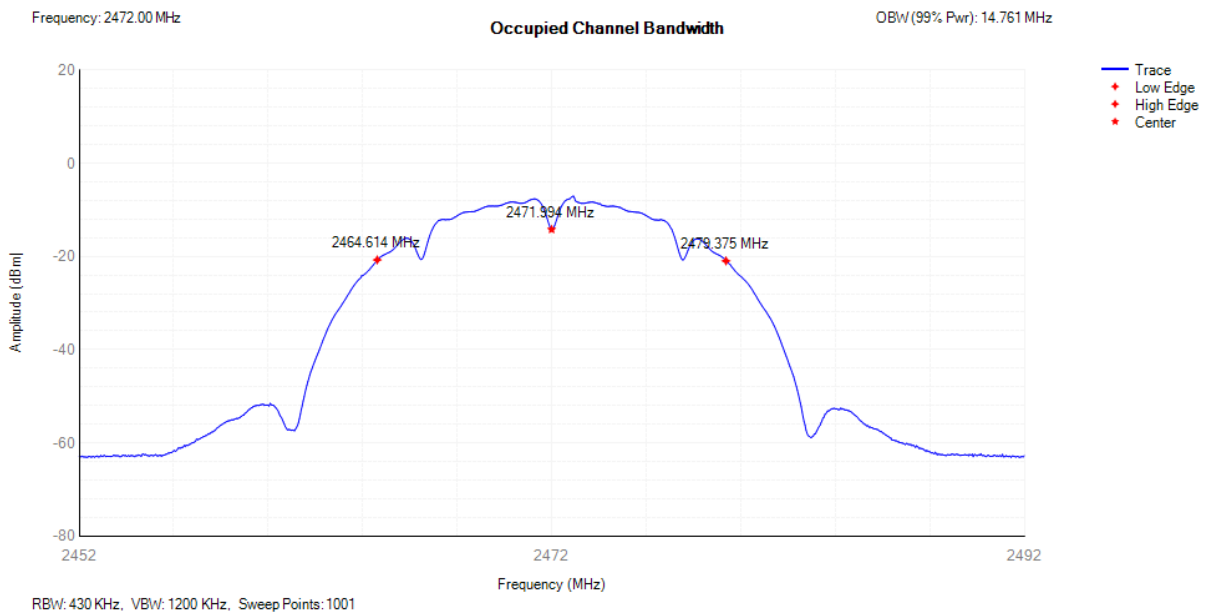

OBW NVNT 802.11b 2472MHz