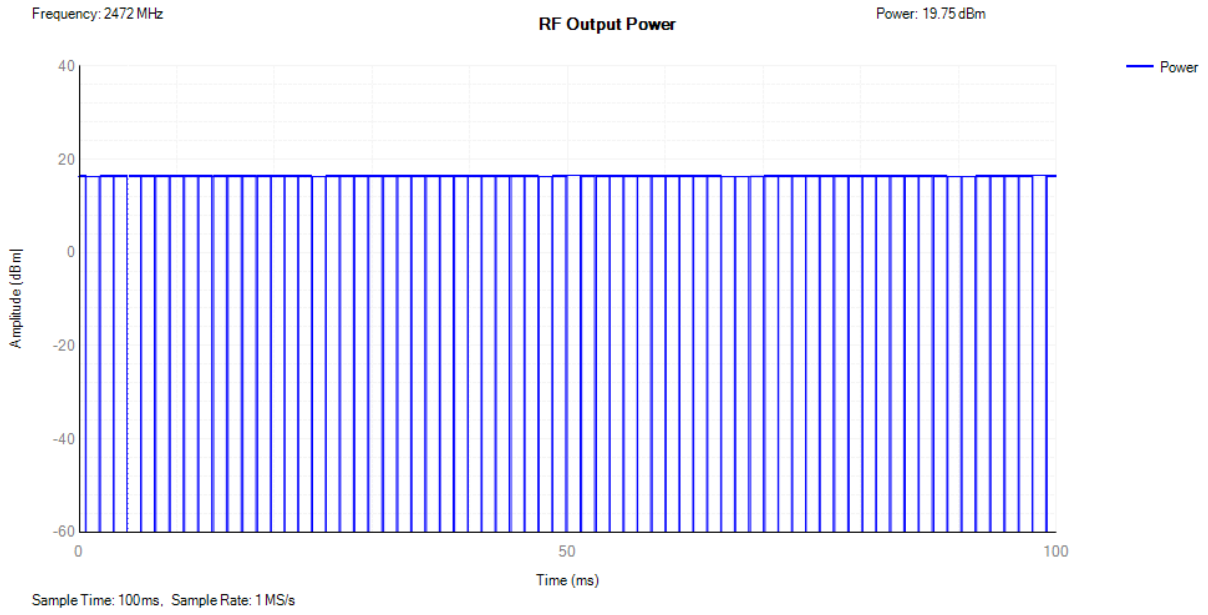

Power NVNT 802.11n(HT20) 2472MHz