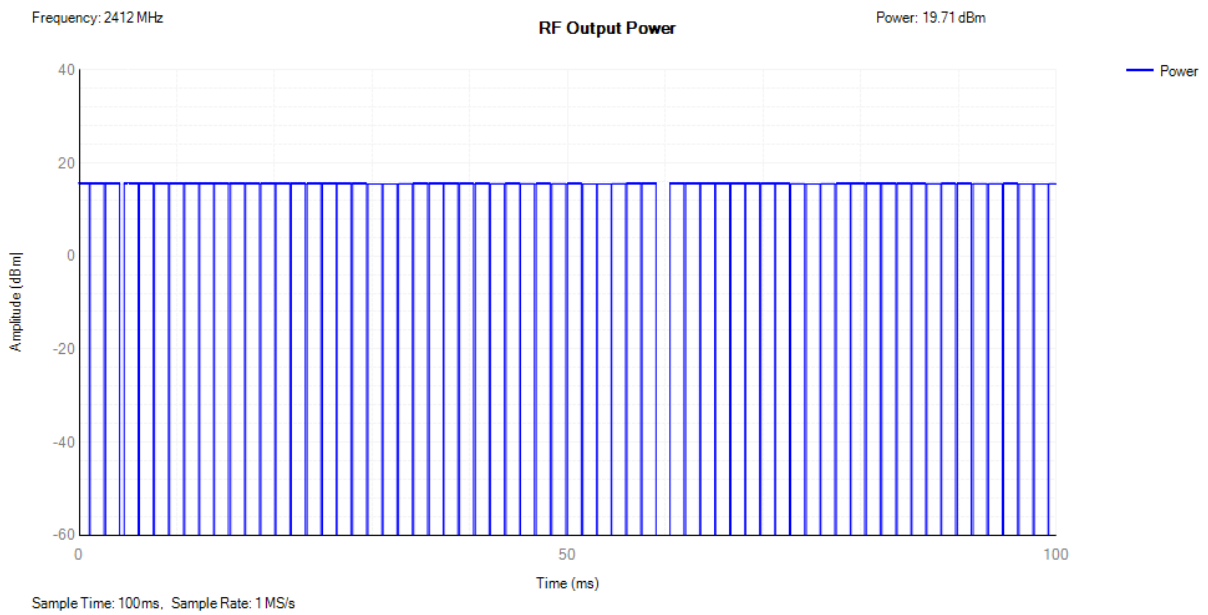

Power NVHT 802.11g 2412MHz