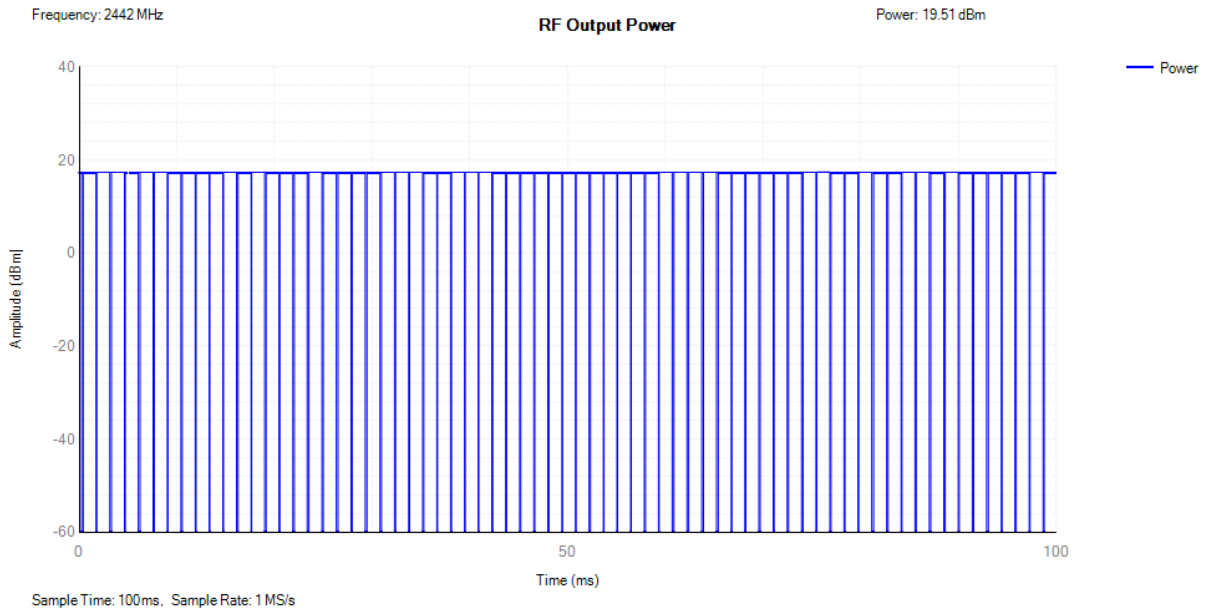

Power NVHT 802.11n(HT20) 2442MHz