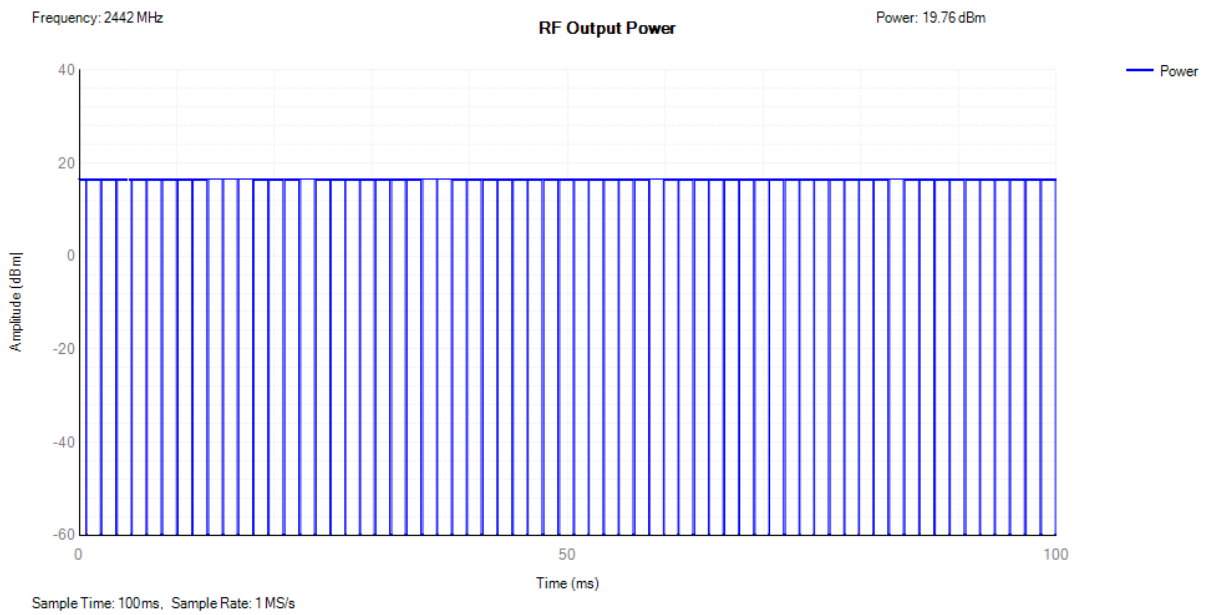

Power NVNT 802.11b 2442MHz

Power NVNT 802.11b 2472MHz

Power NVHT 802.11g 2412MHz

Power NVHT 802.11g 2442MHz

Power NVHT 802.11g 2472MHz

Power NVLT 802.11g 2412MHz

Power NVLT 802.11g 2442MHz

Power NVLT 802.11g 2472MHz