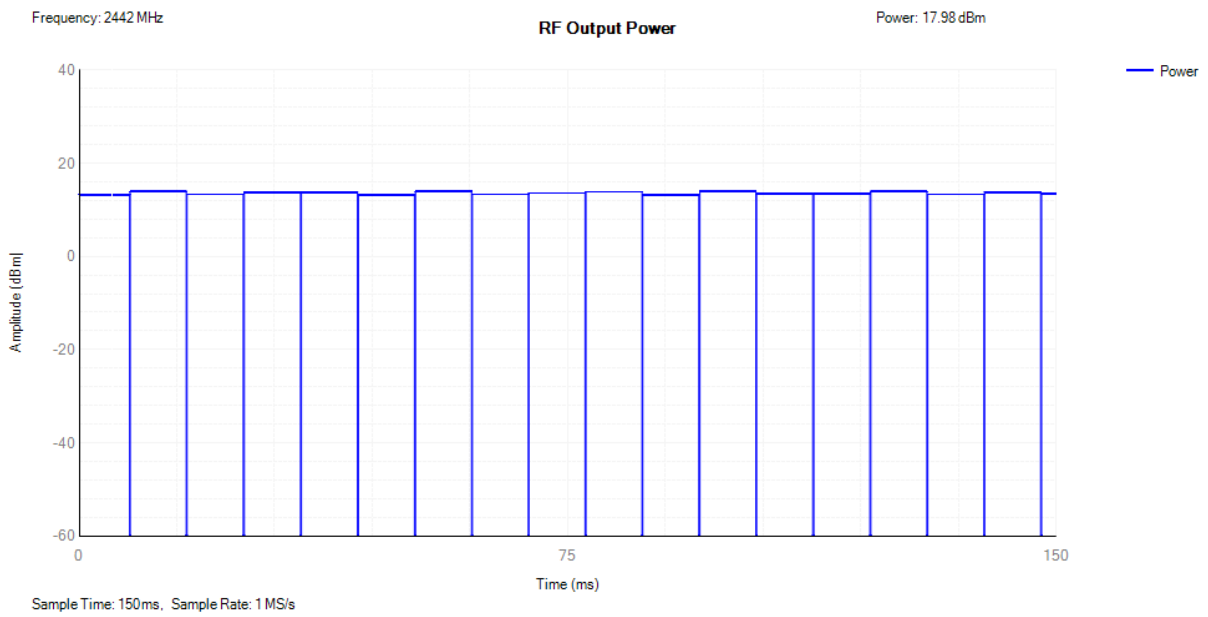

Power NVHT 802.11b 2442MHz