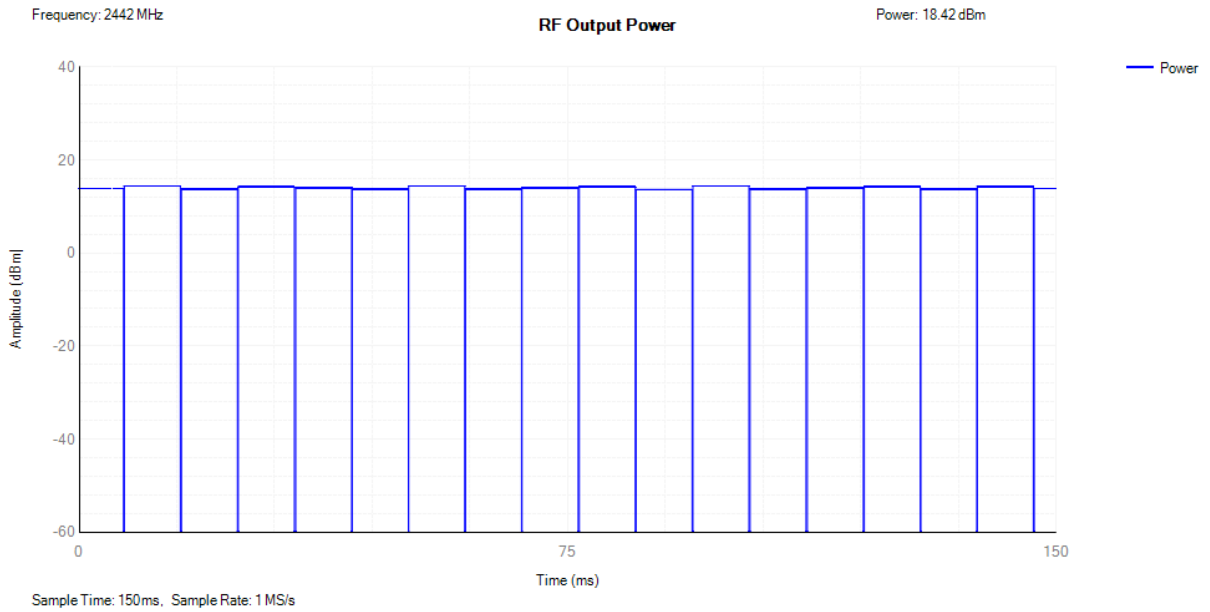

Power NVNT 802.11g 2412MHz

Power NVNT 802.11g 2442MHz

Power NVNT 802.11g 2472MHz

802.11b/g SISO-TX1 Power NVHT 802.11b 2412MHz

Power NVHT 802.11b 2442MHz

Power NVHT 802.11b 2472MHz

Power NVLT 802.11b 2412MHz