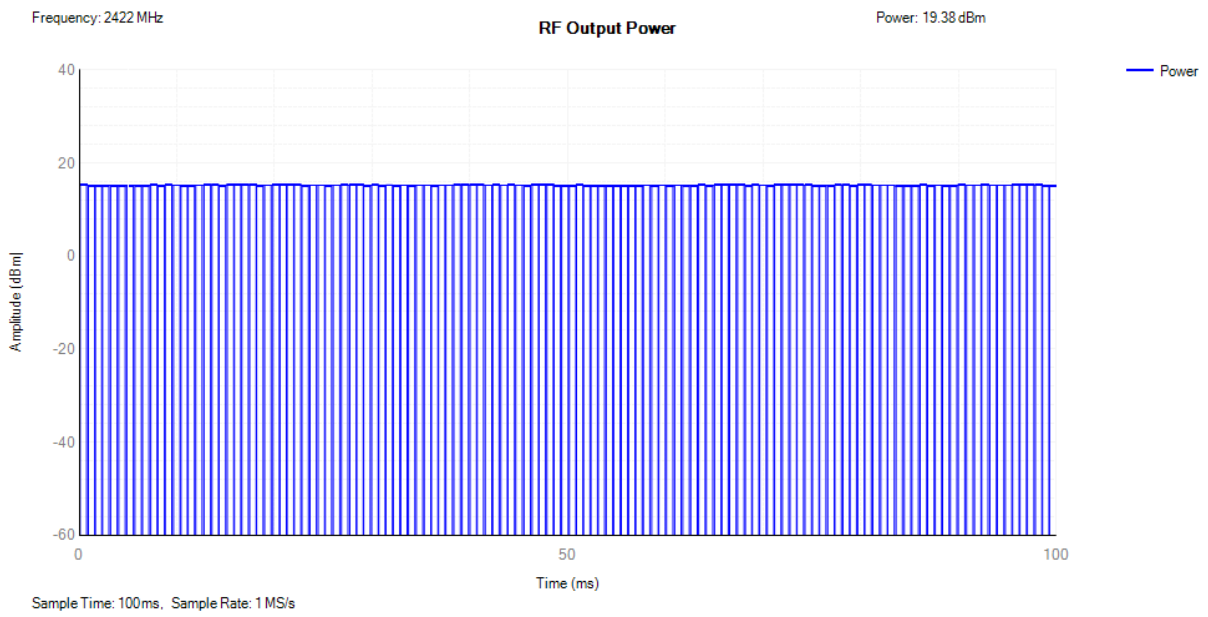

Power NVHT 802.11n(HT40) 2422MHz