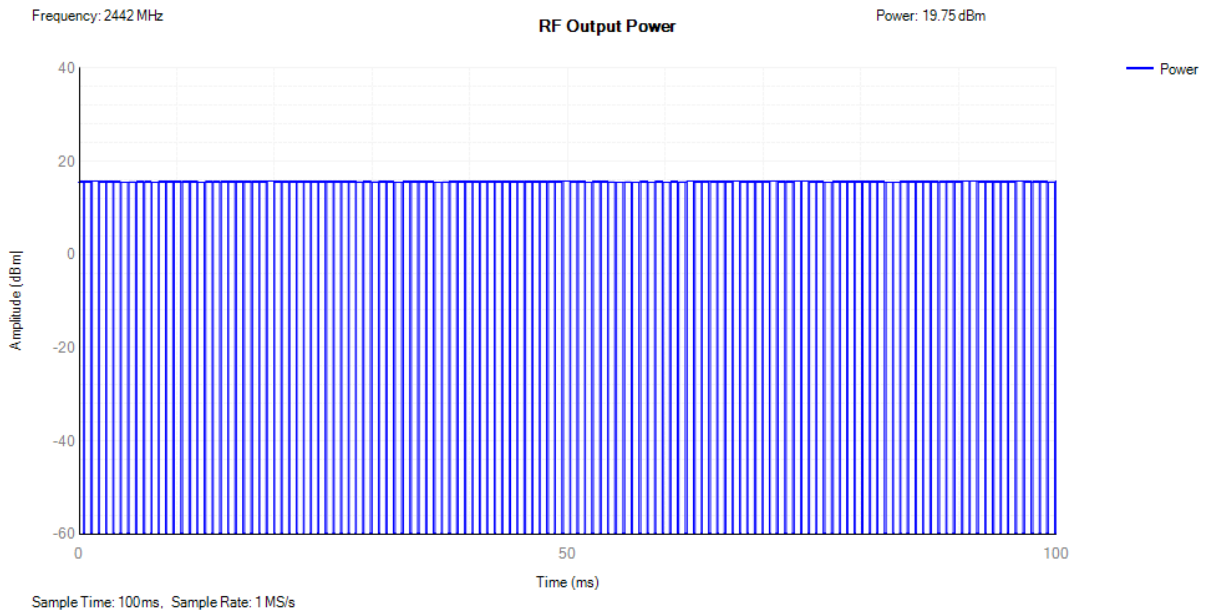

Power NVHT 802.11n(HT40) 2442MHz