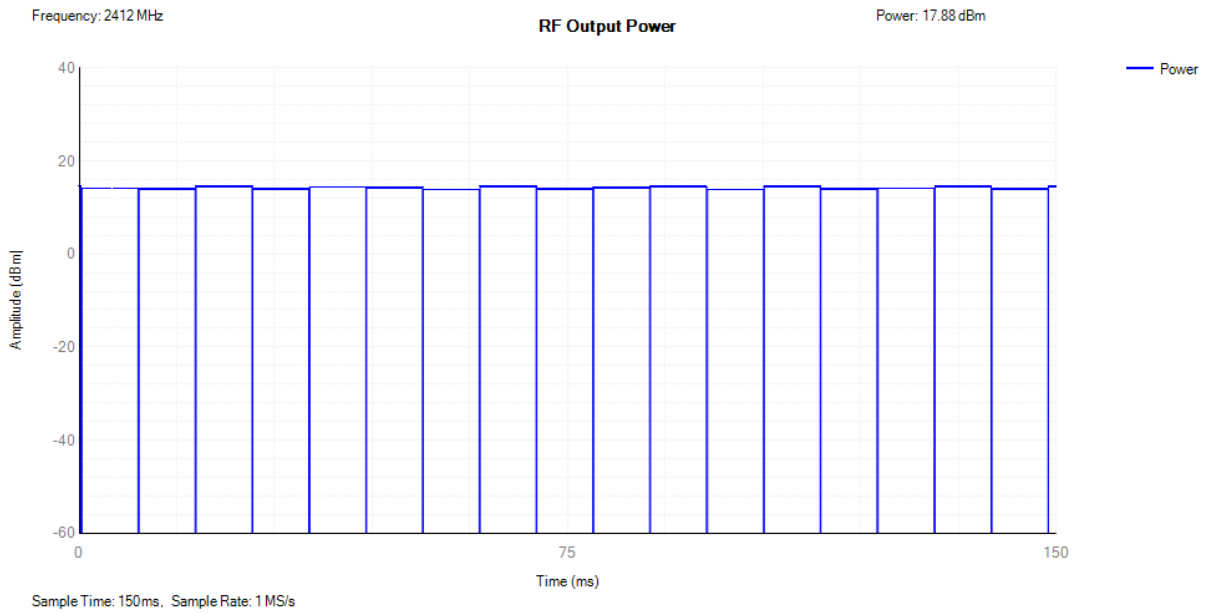

Power NVNT 802.11g 2412MHz

Power NVNT 802.11g 2442MHz

Power NVNT 802.11g 2472MHz

802.11b/g SISO-TX1 Power NVHT 802.11b 2412MHz

Power NVHT 802.11b 2442MHz

Power NVHT 802.11b 2472MHz

Power NVLT 802.11b 2412MHz

Power NVLT 802.11b 2442MHz

Power NVLT 802.11b 2472MHz

Power NVNT 802.11b 2412MHz

Power NVNT 802.11b 2442MHz

Power NVNT 802.11b 2472MHz

Power NVHT 802.11g 2412MHz

Power NVHT 802.11g 2442MHz

Power NVHT 802.11g 2472MHz