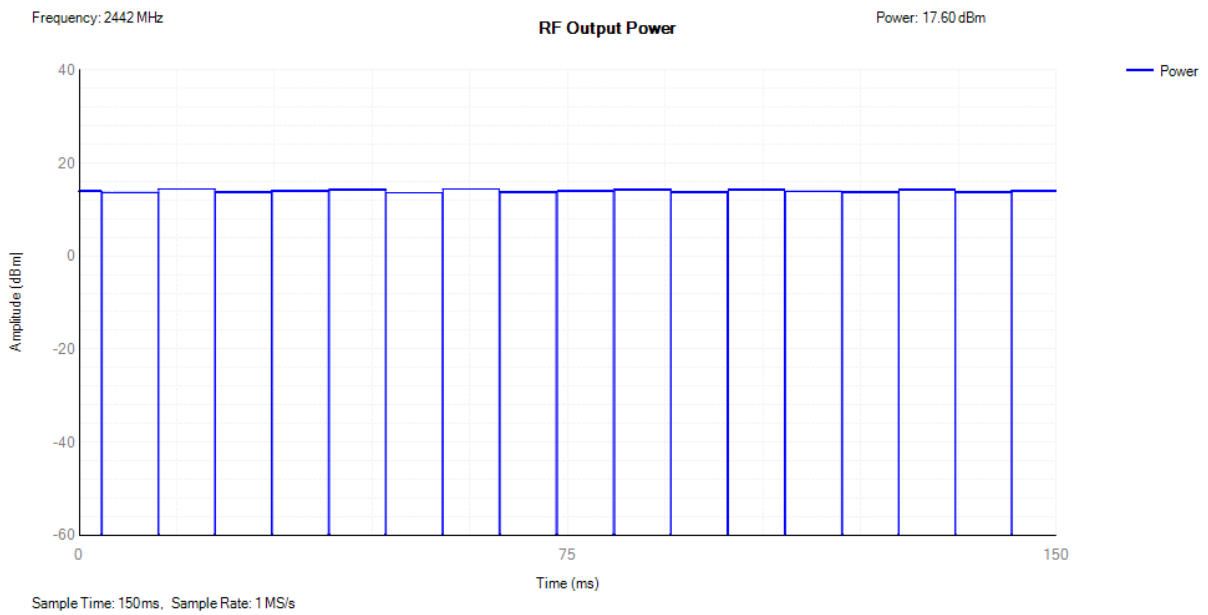

Power NVLT 802.11b 2442MHz

Power NVLT 802.11b 2472MHz

Power NVNT 802.11b 2412MHz

Power NVNT 802.11b 2442MHz

Power NVNT 802.11b 2472MHz

Power NVHT 802.11g 2412MHz

Power NVHT 802.11g 2442MHz

Power NVHT 802.11g 2472MHz

Power NVLT 802.11g 2412MHz

Power NVLT 802.11g 2442MHz

Power NVLT 802.11g 2472MHz

Power NVNT 802.11g 2412MHz

Power NVNT 802.11g 2442MHz

Power NVNT 802.11g 2472MHz

802.11n-MIMO Power NVHT 802.11n(HT20) 2412MHz