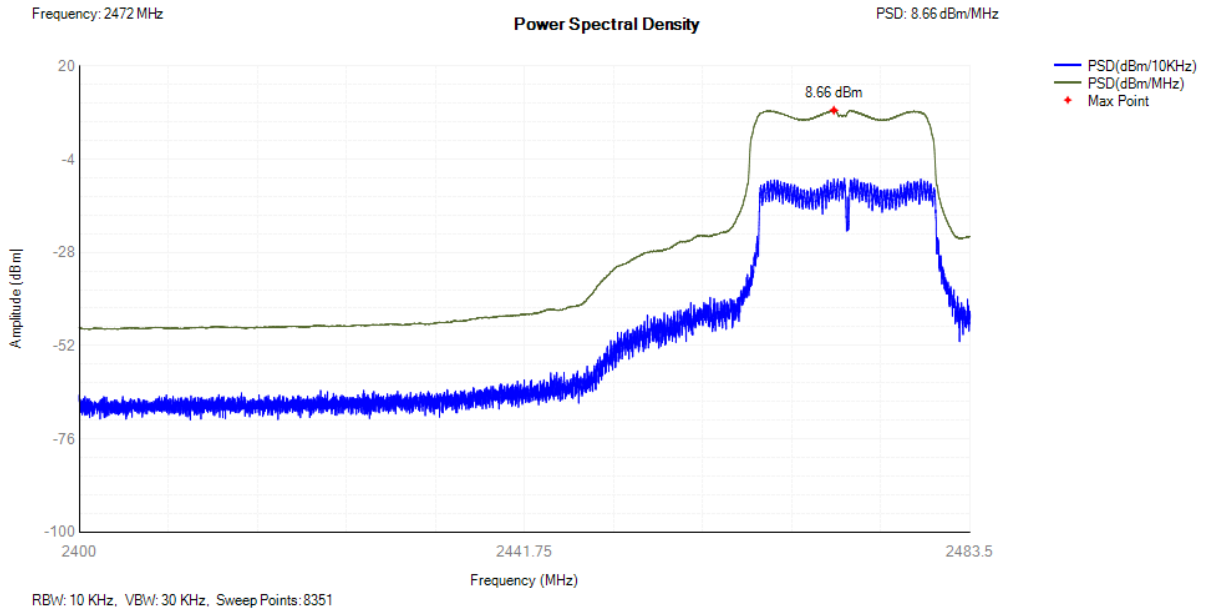

PSD NVNT 802.11b 2442MHz

PSD NVNT 802.11b 2472MHz

PSD NVNT 802.11g 2412MHz

PSD NVNT 802.11g 2442MHz

PSD NVNT 802.11g 2472MHz

802.11n MIMO

PSD NVNT 802.11n(HT20) 2412MHz

PSD NVNT 802.11n(HT20) 2442MHz