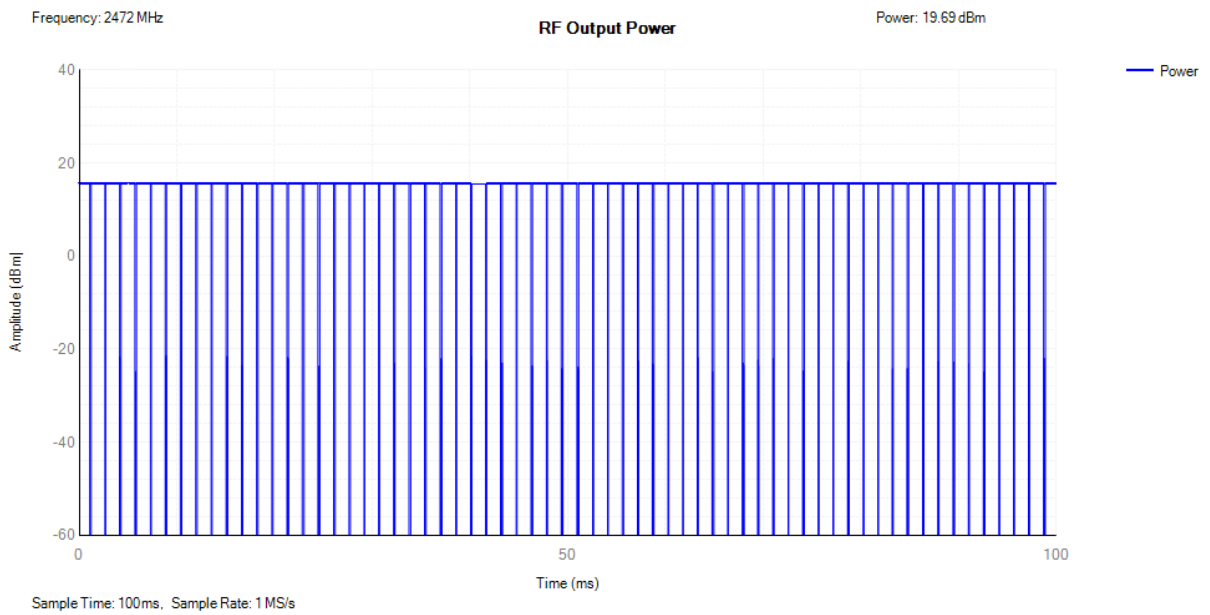

Power NVLT 802.11b 2442MHz

Power NVLT 802.11b 2472MHz

Power NVNT 802.11b 2412MHz

Power NVNT 802.11b 2442MHz

Power NVNT 802.11b 2472MHz

Power NVHT 802.11g 2412MHz

Power NVHT 802.11g 2442MHz

Power NVHT 802.11g 2472MHz