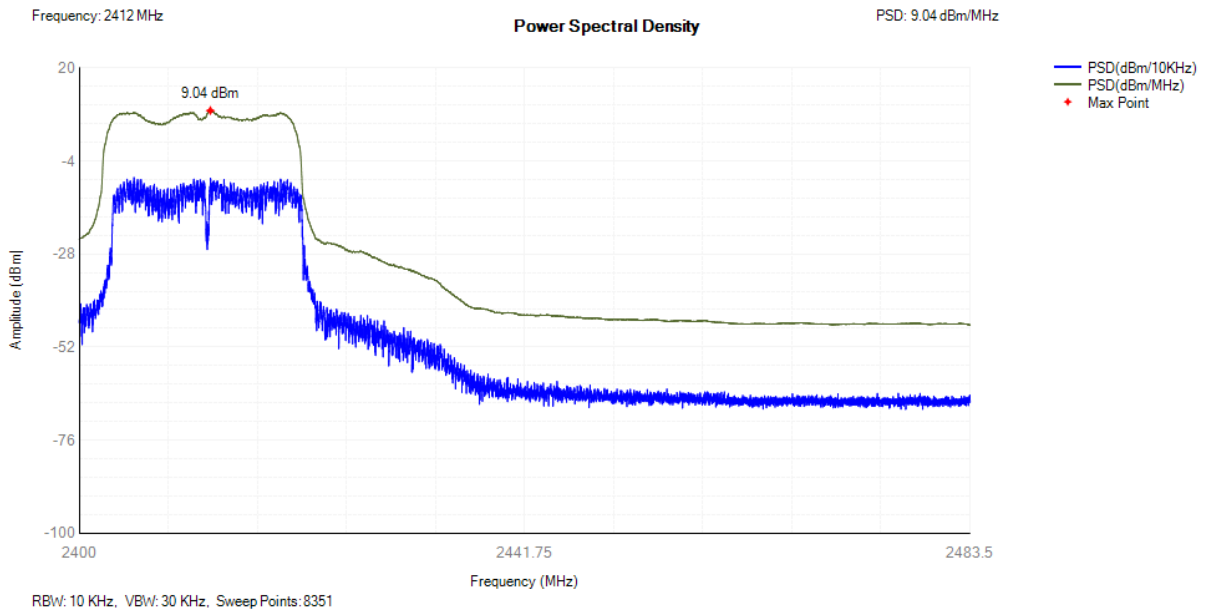

PSD NVNT 802.11b 2442MHz

PSD NVNT 802.11b 2472MHz

PSD NVNT 802.11g 2412MHz

PSD NVNT 802.11g 2442MHz

PSD NVNT 802.11g 2472MHz

802.11n-MIMO PSD NVNT 802.11n(HT20) 2412MHz

PSD NVNT 802.11n(HT20) 2442MHz

PSD NVNT 802.11n(HT20) 2472MHz