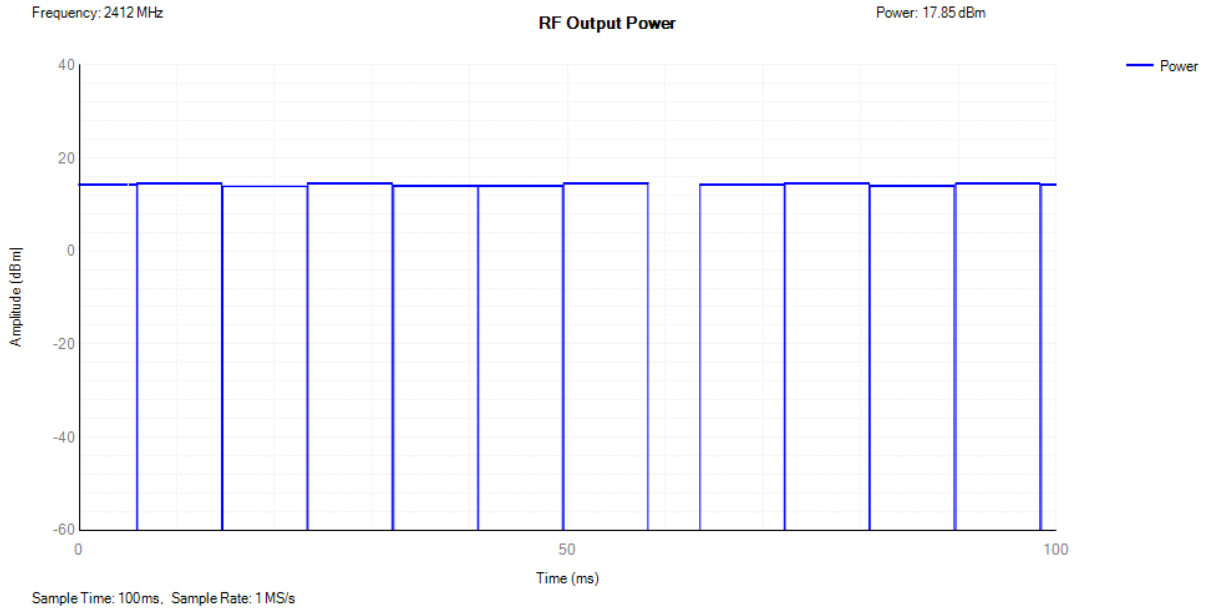

Power NVNT 802.11g 2412MHz

Power NVNT 802.11g 2442MHz

Power NVNT 802.11g 2472MHz

802.11b/g SISO-TX1 Power NVHT 802.11b 2412MHz

Power NVHT 802.11b 2442MHz

Power NVHT 802.11b 2472MHz

Power NVLT 802.11b 2412MHz

Power NVLT 802.11b 2442MHz

Power NVLT 802.11b 2472MHz

Power NVNT 802.11b 2412MHz

Power NVNT 802.11b 2442MHz

Power NVNT 802.11b 2472MHz

Power NVHT 802.11g 2412MHz

Power NVHT 802.11g 2442MHz

Power NVHT 802.11g 2472MHz