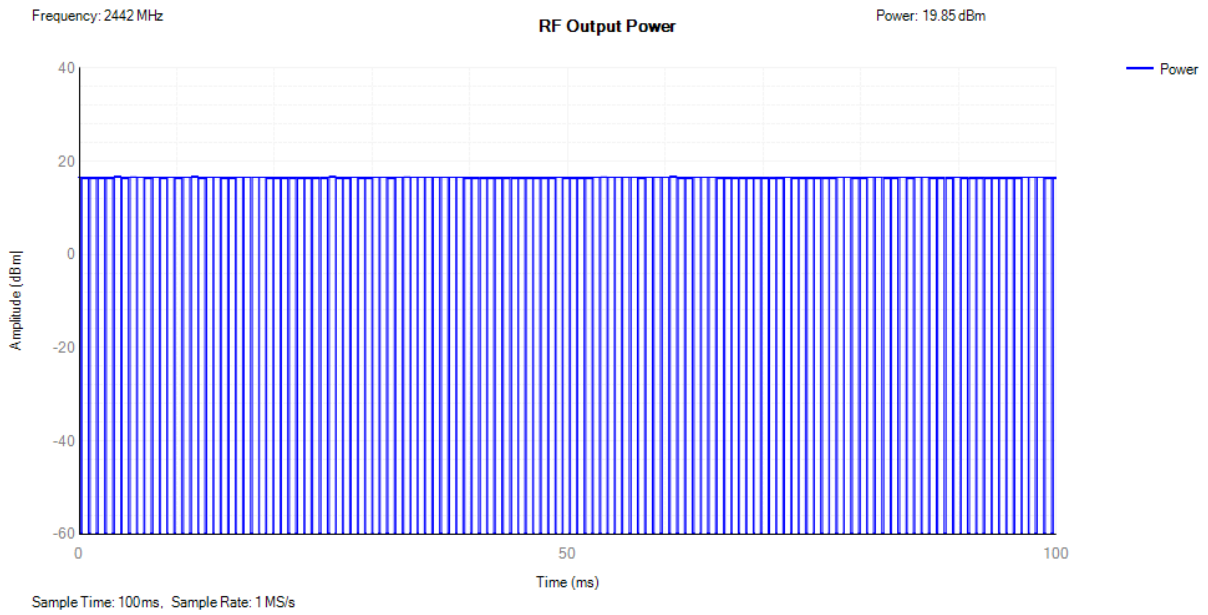

Power NVNT 802.11n(HT40) 2442MHz