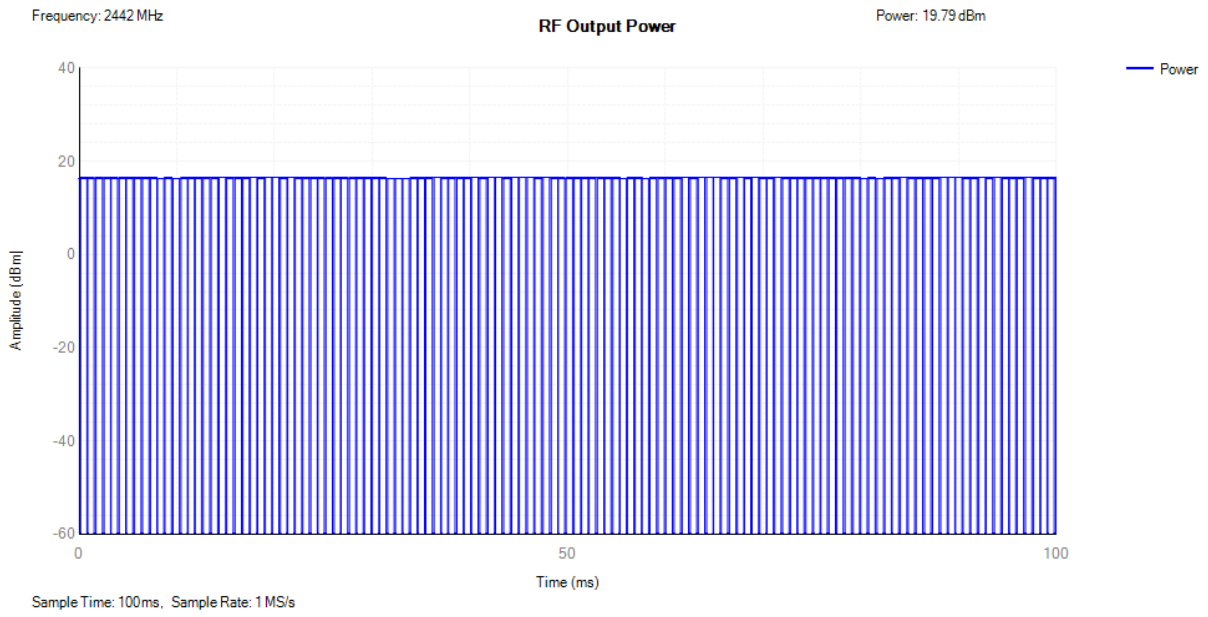

Power NVHT 802.11n(HT40) 2442MHz