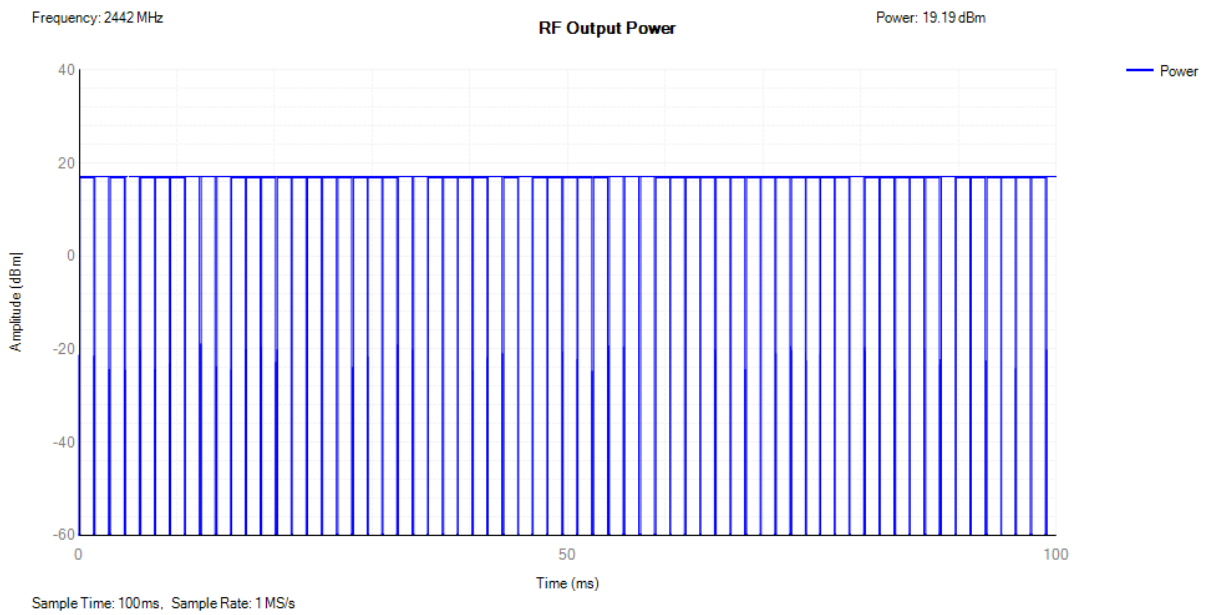

Power NVLT 802.11g 2442MHz