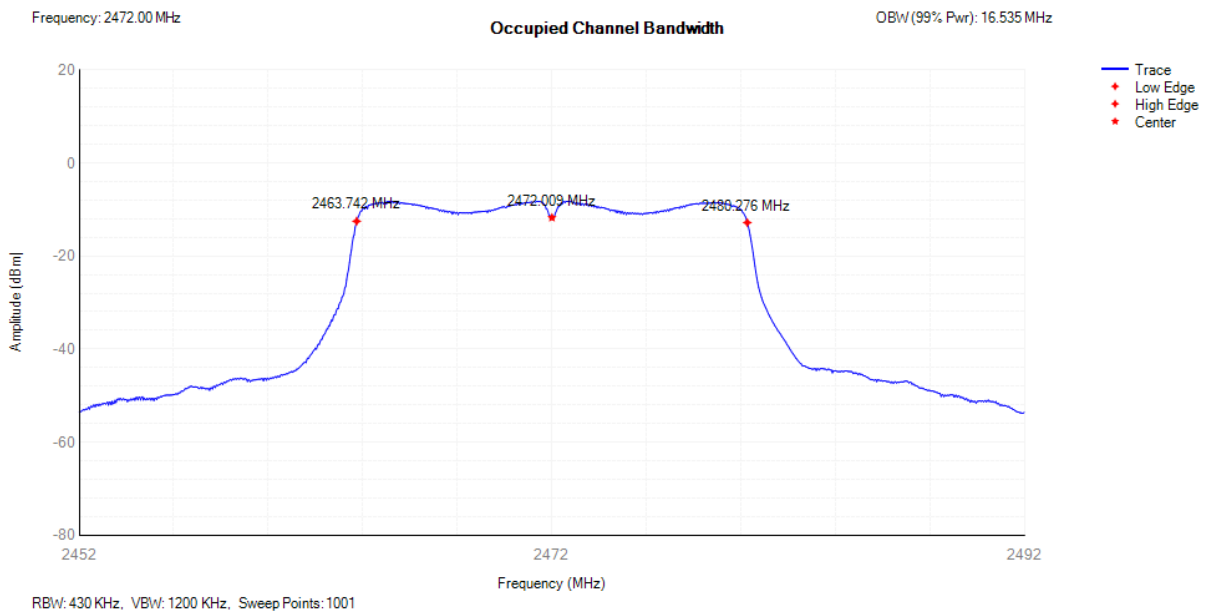

802.11b/g SISO-TX0 OBW NVNT 802.11b 2412MHz

OBW NVNT 802.11b 2472MHz

OBW NVNT 802.11g 2412MHz

OBW NVNT 802.11g 2472MHz

802.11b/g SISO-TX1 OBW NVNT 802.11b 2412MHz

OBW NVNT 802.11b 2472MHz

OBW NVNT 802.11g 2412MHz