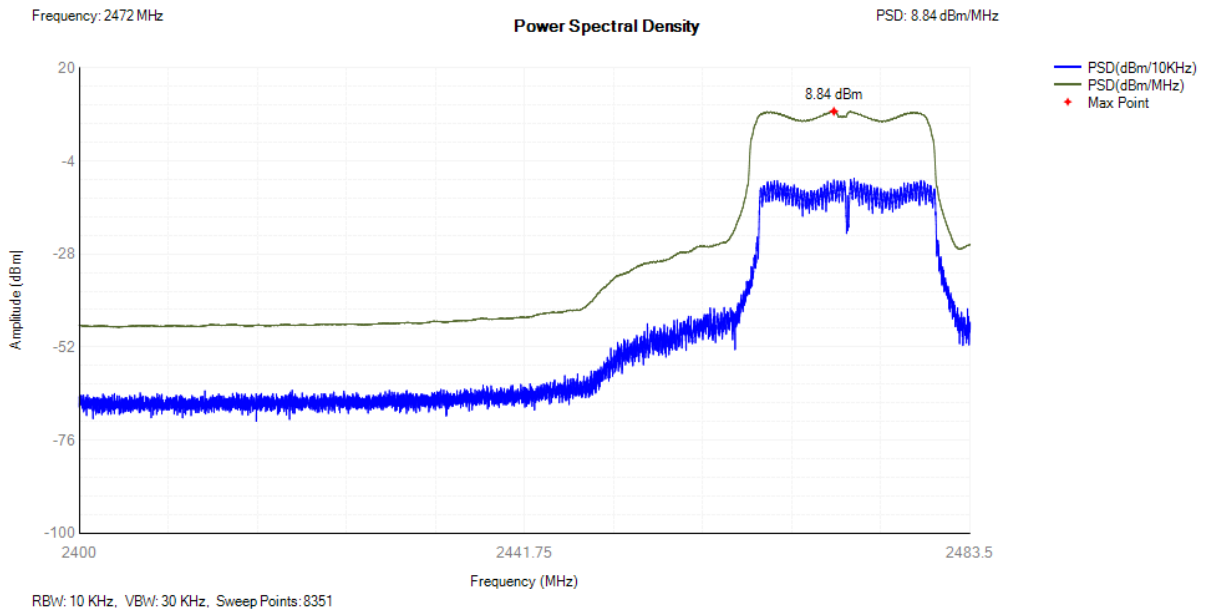

PSD NVNT 802.11b 2442MHz

PSD NVNT 802.11b 2472MHz

PSD NVNT 802.11g 2412MHz

PSD NVNT 802.11g 2442MHz

PSD NVNT 802.11g 2472MHz

802.11n-MIMO PSD NVNT 802.11n(HT20) 2412MHz

PSD NVNT 802.11n(HT20) 2442MHz

PSD NVNT 802.11n(HT20) 2472MHz