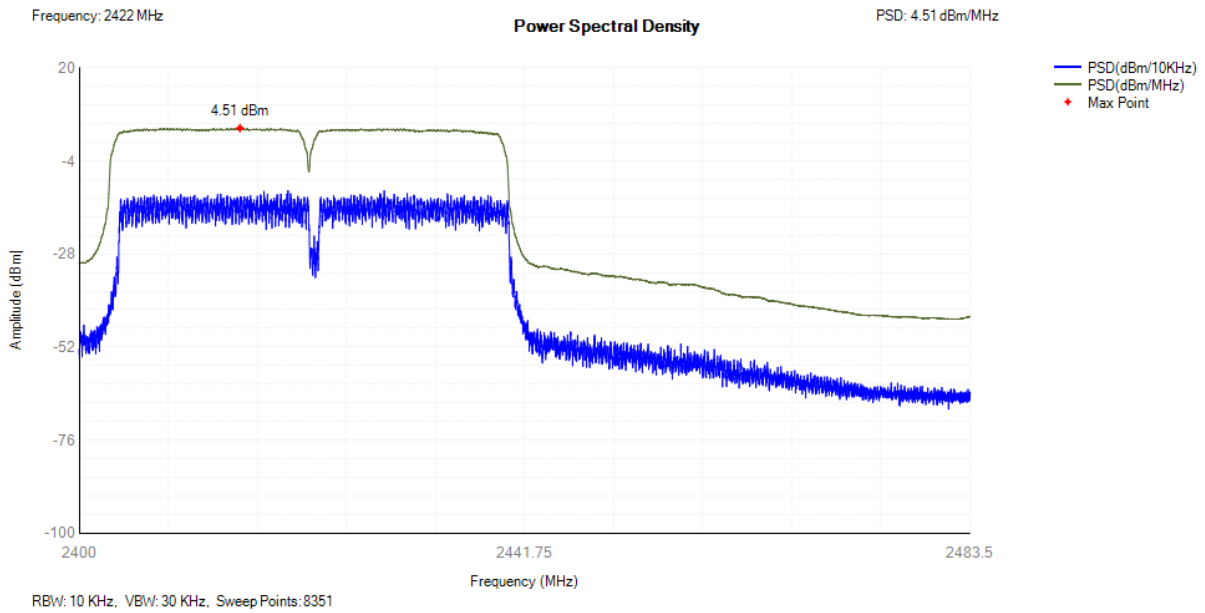

PSD NVNT 802.11n(HT40) 2422MHz