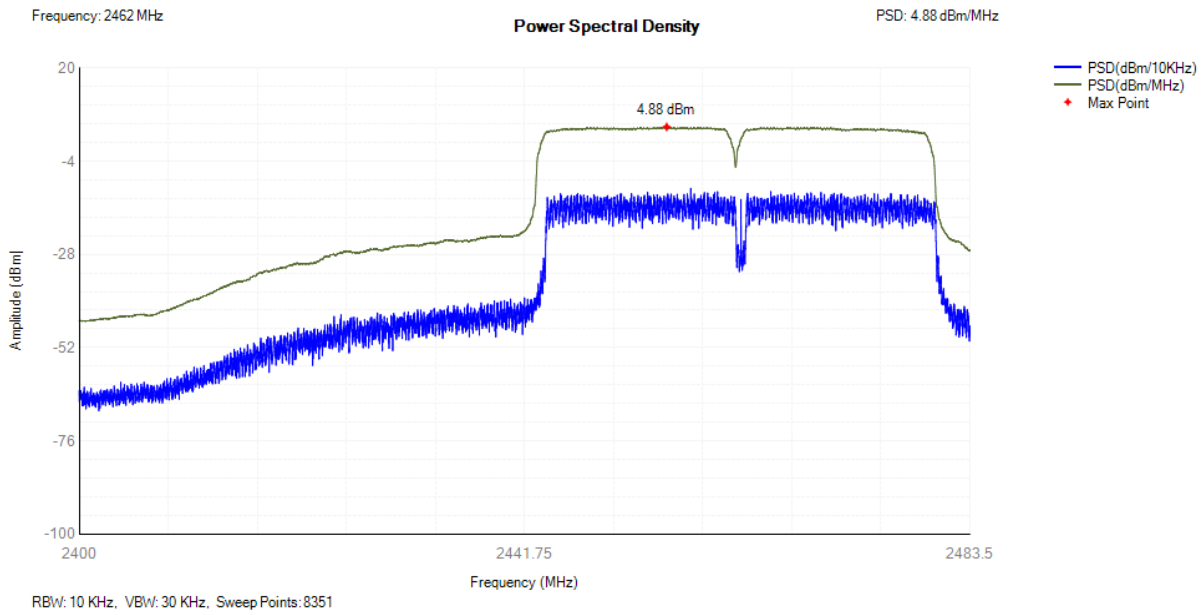

PSD NVNT 802.11n(HT20) 2472MHz

PSD NVNT 802.11n(HT40) 2422MHz

PSD NVNT 802.11n(HT40) 2442MHz

PSD NVNT 802.11n(HT40) 2462MHz

5.4.7 Occupied Channel Bandwidth

Condition	Mode	Frequency (MHz)	Center Frequency (MHz)	OBW (MHz)	Lower Edge (MHz)	Upper Edge (MHz)	Limit OBW (MHz)	Verdict
802.11b/g SISO-TX0								
NVNT	802.11b	2412	2412.003	14.793	2404.606	2419.399	2400 - 2483.5MHz	Pass
NVNT	802.11b	2472	2471.992	14.76	2464.612	2479.372	2400 - 2483.5MHz	Pass
NVNT	802.11g	2412	2412.003	16.55	2403.728	2420.278	2400 - 2483.5MHz	Pass
NVNT	802.11g	2472	2472.005	16.553	2463.728	2480.281	2400 - 2483.5MHz	Pass
802.11b/g SISO-TX1								
NVNT	802.11b	2412	2411.997	14.738	2404.628	2419.366	2400 - 2483.5MHz	Pass
NVNT	802.11b	2472	2471.993	14.733	2464.627	2479.36	2400 - 2483.5MHz	Pass
NVNT	802.11g	2412	2412.009	16.543	2403.732	2420.276	2400 - 2483.5MHz	Pass
NVNT	802.11g	2472	2472.003	16.548	2463.73	2480.278	2400 - 2483.5MHz	Pass
802.11n MIMO								