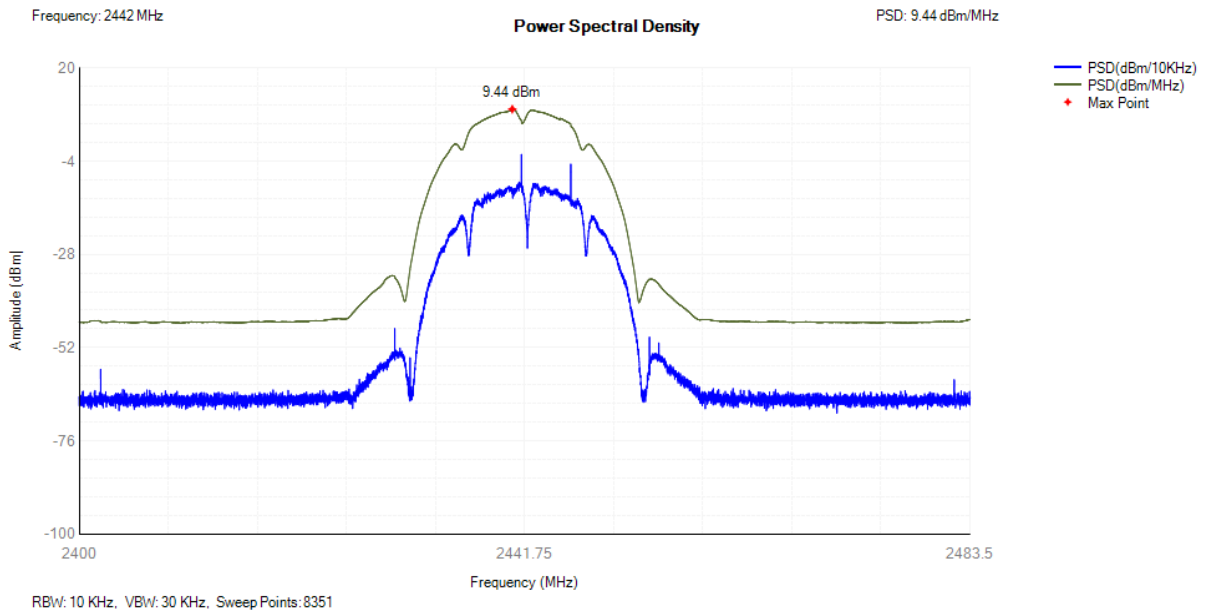

PSD NVNT 802.11b 2442MHz