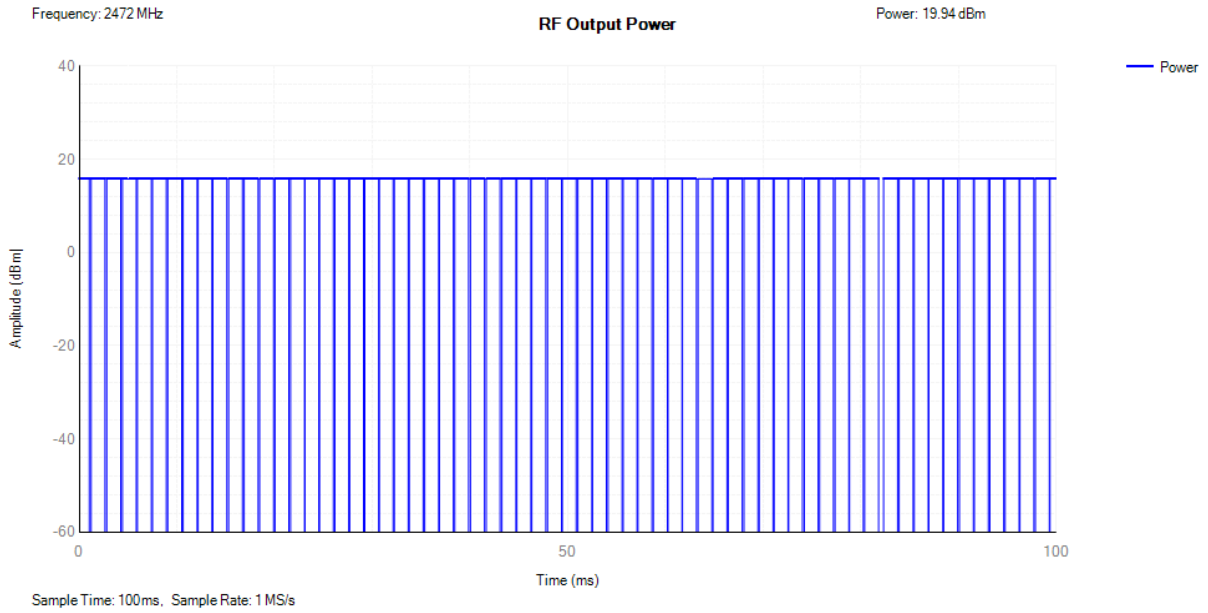

Power NVNT 802.11b 2442MHz

Power NVNT 802.11b 2472MHz

Power NVHT 802.11g 2412MHz

Power NVHT 802.11g 2442MHz

Power NVHT 802.11g 2472MHz

Power NVLT 802.11g 2412MHz

Power NVLT 802.11g 2442MHz

Power NVLT 802.11g 2472MHz