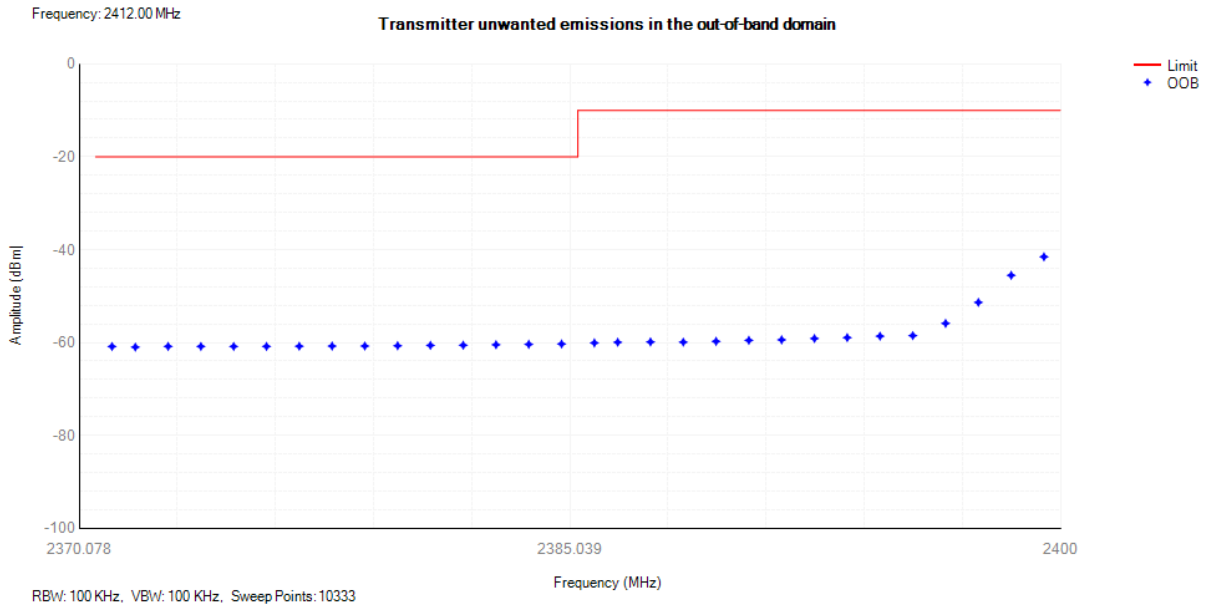

802.11b/g SISO-TX0 Tx. Emissions OOB NVNT 802.11b 2412MHz

Tx. Emissions OOB NVNT 802.11b 2472MHz

Tx. Emissions OOB NVNT 802.11g 2412MHz

Tx. Emissions OOB NVNT 802.11g 2472MHz

802.11b/g SISO-TX1 Tx. Emissions OOB NVNT 802.11b 2412MHz