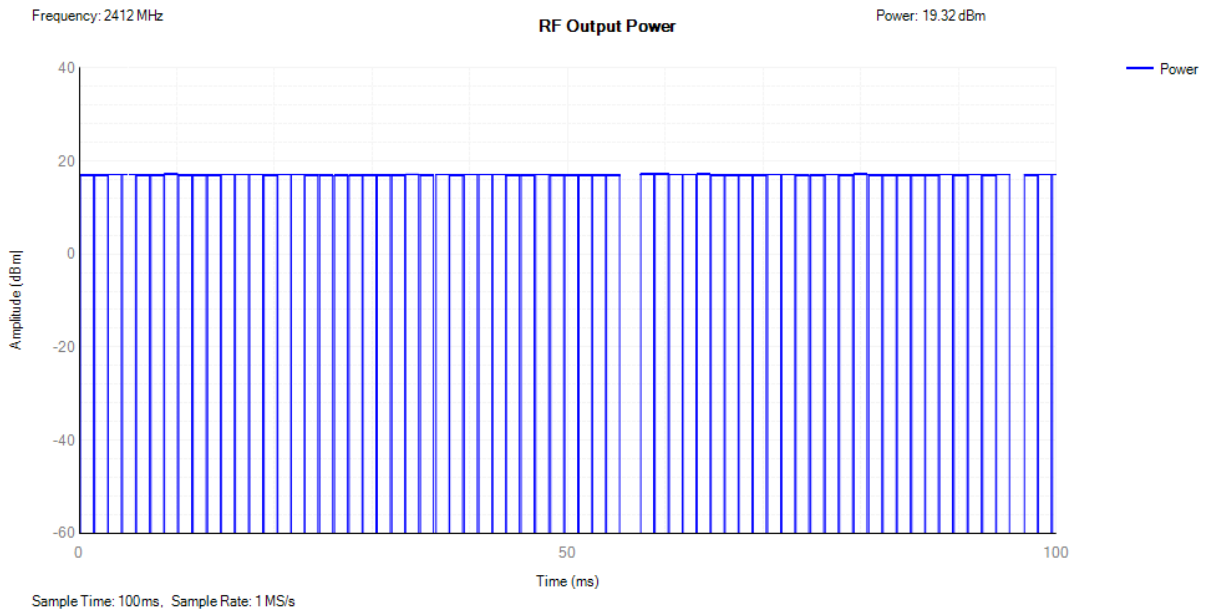

Power NVLT 802.11n(HT20) 2412MHz