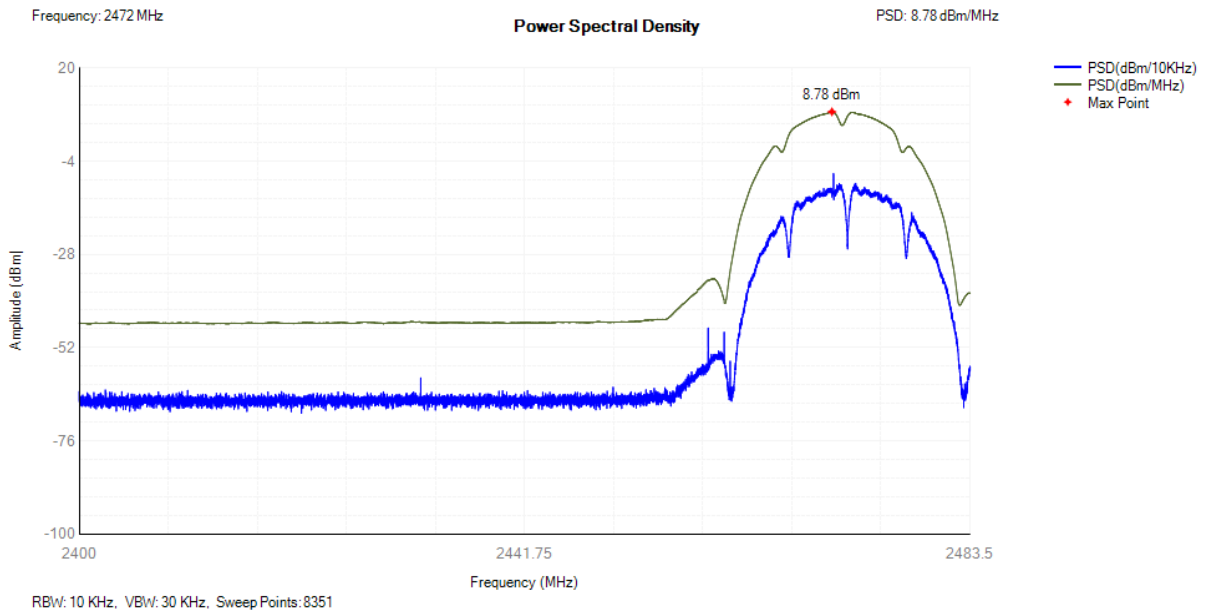

PSD NVNT 802.11b 2472MHz