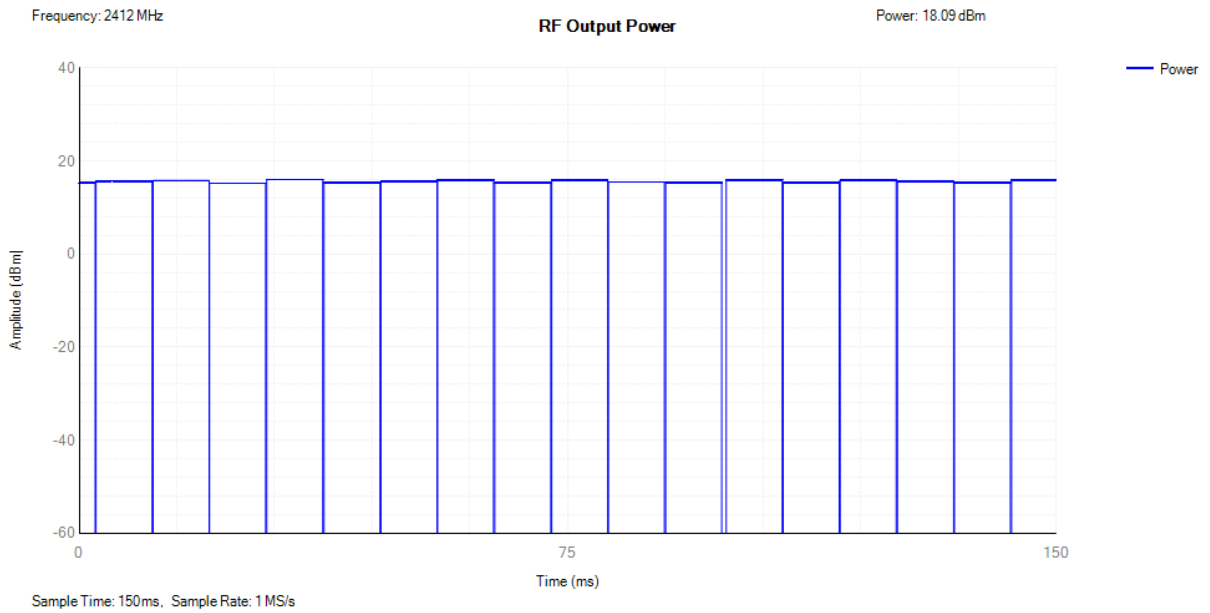

Power NVNT 802.11g 2412MHz

Power NVNT 802.11g 2442MHz

Power NVNT 802.11g 2472MHz

802.11b/g SISO-TX1 Power NVHT 802.11b 2412MHz

Power NVHT 802.11b 2442MHz

Power NVHT 802.11b 2472MHz

Power NVLT 802.11b 2412MHz

Power NVLT 802.11b 2442MHz

Power NVLT 802.11b 2472MHz

Power NVNT 802.11b 2412MHz

Power NVNT 802.11b 2442MHz

Power NVNT 802.11b 2472MHz

Power NVHT 802.11g 2412MHz

Power NVHT 802.11g 2442MHz

Power NVHT 802.11g 2472MHz