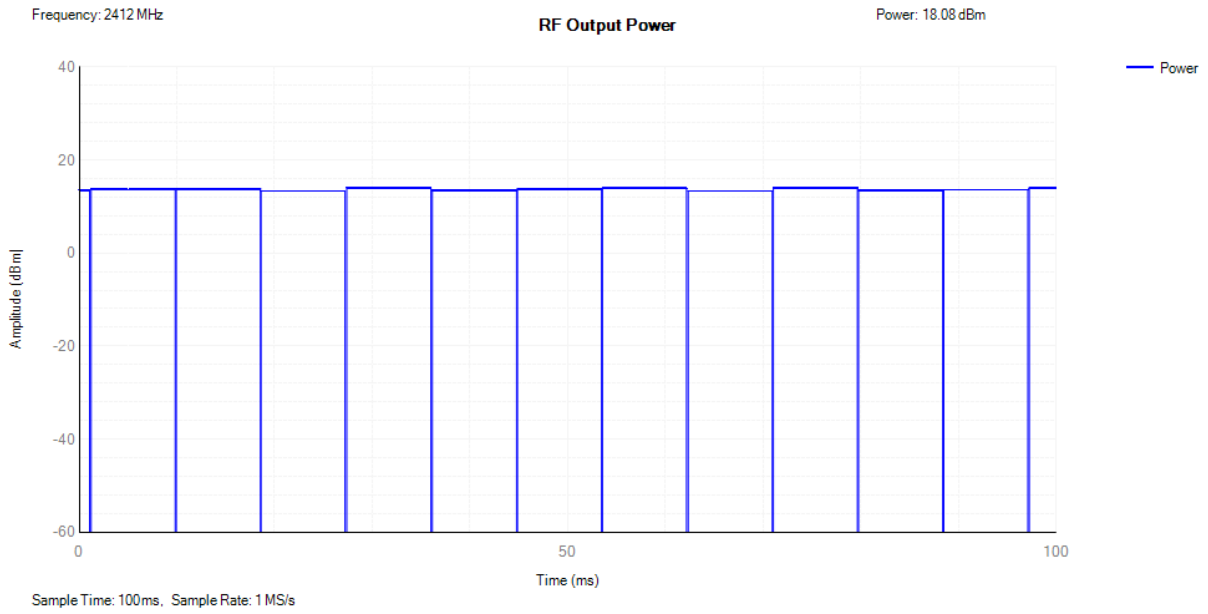

802.11b/g SISO-TX0 Power NVHT 802.11b 2412MHz