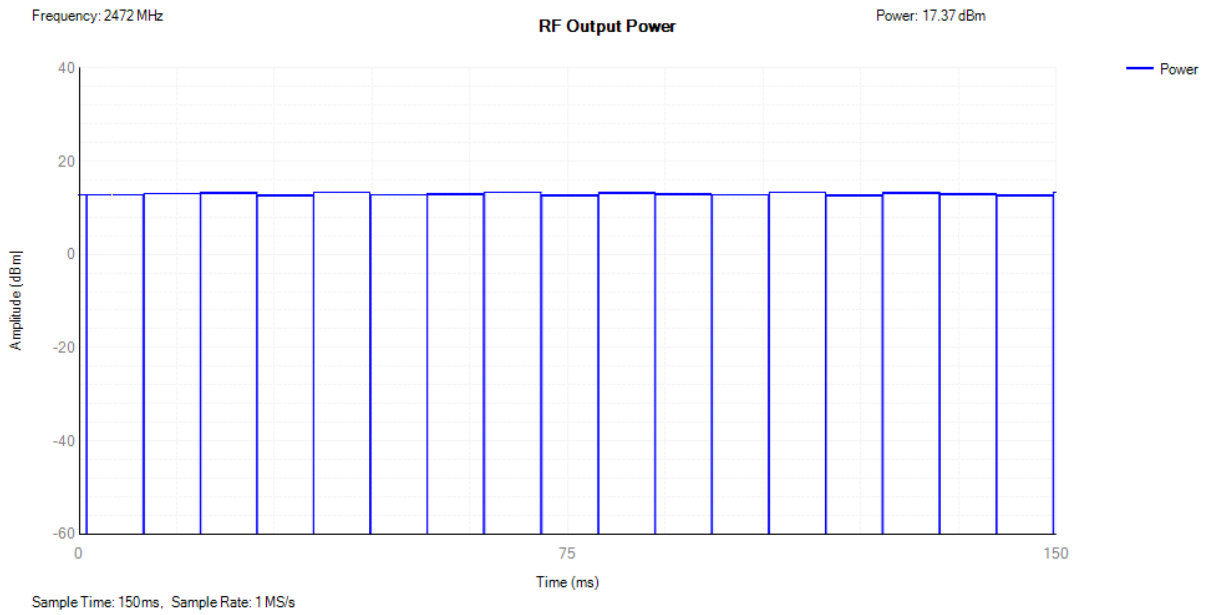

Power NVNT 802.11b 2472MHz