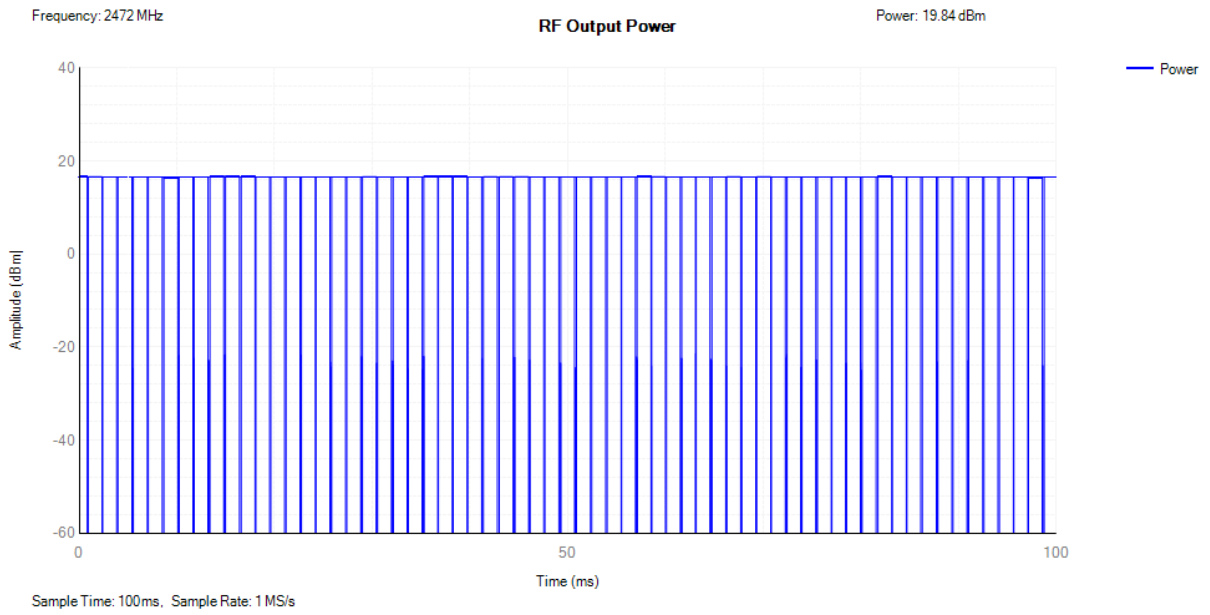

Power NVLT 802.11g 2412MHz

Power NVLT 802.11g 2442MHz

Power NVLT 802.11g 2472MHz

Power NVNT 802.11g 2412MHz

Power NVNT 802.11g 2442MHz

Power NVNT 802.11g 2472MHz

802.11n-MIMO Power NVHT 802.11n(HT20) 2412MHz