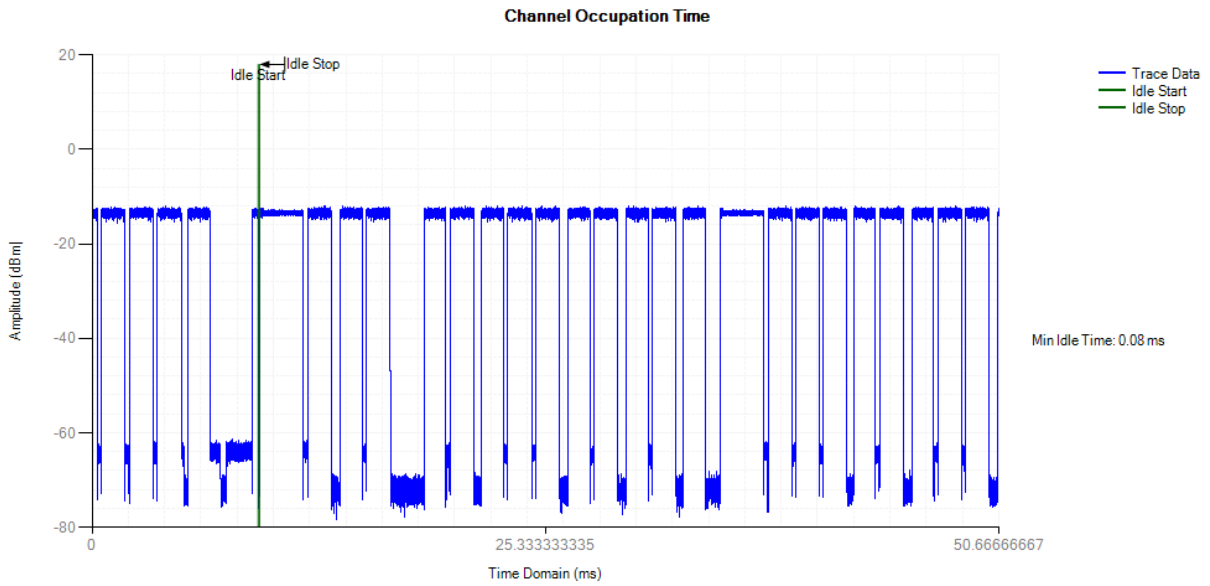

COT NVNT 802.11b 2412MHz

Idle NVNT 802.11b 2412MHz

COT NVNT 802.11b 2472MHz

Idle NVNT 802.11b 2472MHz

COT NVNT 802.11g 2412MHz

Idle NVNT 802.11g 2412MHz

COT NVNT 802.11g 2472MHz

Idle NVNT 802.11g 2472MHz