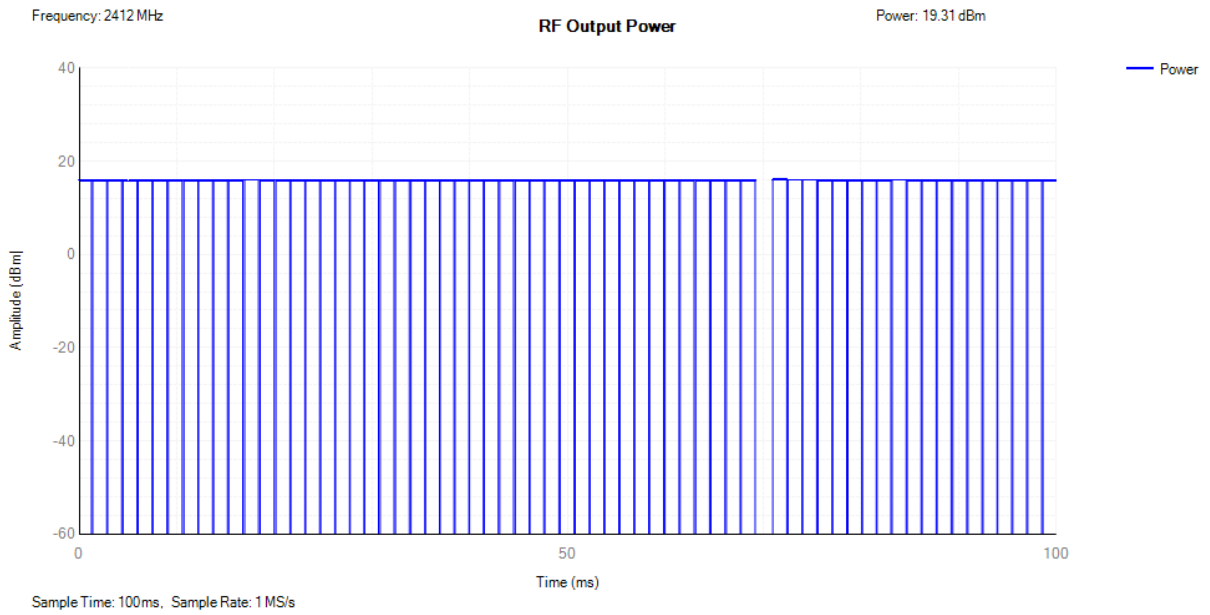

Power NVNT 802.11b 2442MHz

Power NVNT 802.11b 2472MHz

Power NVHT 802.11g 2412MHz

Power NVHT 802.11g 2442MHz

Power NVHT 802.11g 2472MHz

Power NVLT 802.11g 2412MHz

Power NVLT 802.11g 2442MHz

Power NVLT 802.11g 2472MHz