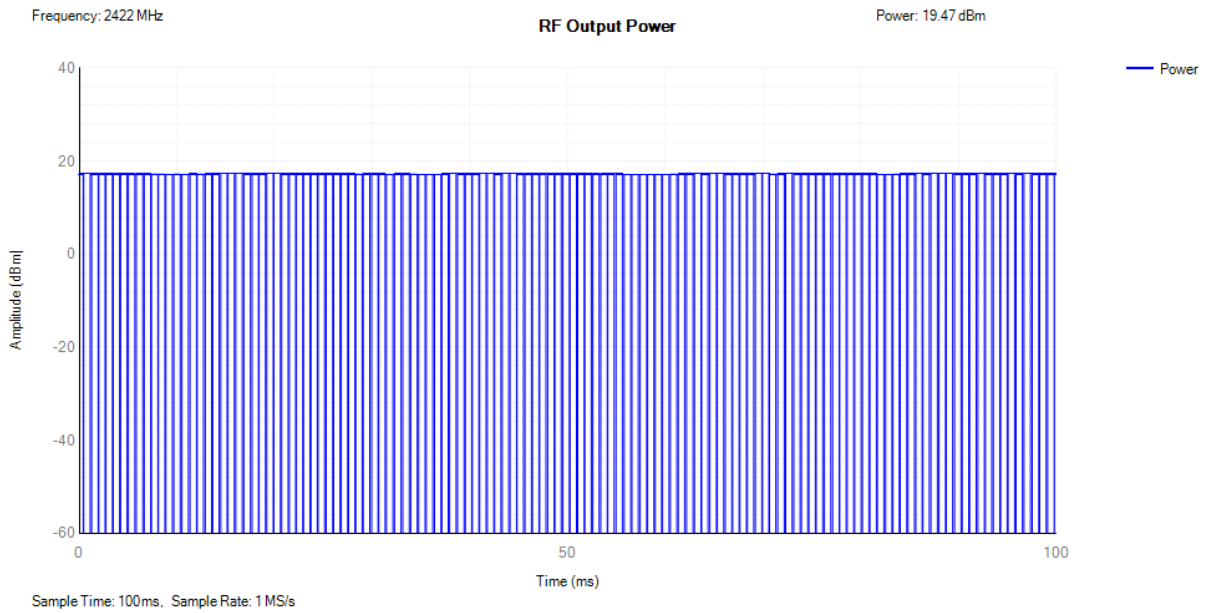

Power NVNT 802.11n(HT40) 2422MHz