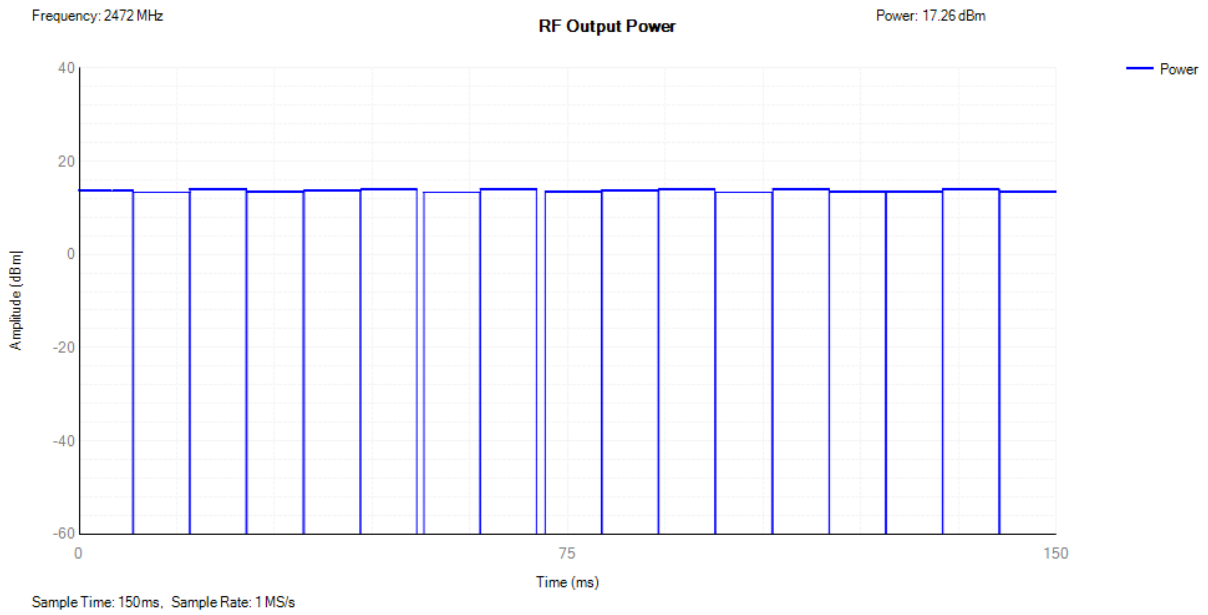

NVLT	802.11g	2442	16.66	65	19.86	20	Pass
NVLT	802.11g	2472	16.6	65	19.8	20	Pass
NVNT	802.11g	2412	16.03	64	19.23	20	Pass
NVNT	802.11g	2442	16.73	66	19.93	20	Pass
NVNT	802.11g	2472	16.64	65	19.84	20	Pass
802.11n-MIMO							
NVHT	802.11n(HT20)	2412	16.37	67	19.57	20	Pass
NVHT	802.11n(HT20)	2442	16.5	71	19.7	20	Pass
NVHT	802.11n(HT20)	2472	16.34	69	19.54	20	Pass
NVLT	802.11n(HT20)	2412	16.17	67	19.37	20	Pass
NVLT	802.11n(HT20)	2442	16.51	70	19.71	20	Pass
NVLT	802.11n(HT20)	2472	16.35	70	19.55	20	Pass
NVNT	802.11n(HT20)	2412	16.25	68	19.45	20	Pass
NVNT	802.11n(HT20)	2442	16.78	70	19.98	20	Pass
NVNT	802.11n(HT20)	2472	16.55	70	19.75	20	Pass
NVHT	802.11n(HT40)	2422	16.38	129	19.58	20	Pass
NVHT	802.11n(HT40)	2442	16.59	128	19.79	20	Pass
NVHT	802.11n(HT40)	2462	16.46	129	19.66	20	Pass
NVLT	802.11n(HT40)	2422	16.36	129	19.56	20	Pass
NVLT	802.11n(HT40)	2442	16.57	128	19.77	20	Pass
NVLT	802.11n(HT40)	2447	16.43	128	19.63	20	Pass
NVNT	802.11n(HT40)	2422	16.72	129	19.92	20	Pass
NVNT	802.11n(HT40)	2442	16.65	129	19.85	20	Pass
NVNT	802.11n(HT40)	2462	16.54	129	19.74	20	Pass

802.11b/g SISO-TX0 Power NVHT 802.11b 2412MHz

Power NVHT 802.11b 2442MHz

Power NVHT 802.11b 2472MHz

Power NVLT 802.11b 2412MHz

Power NVLT 802.11b 2442MHz

Power NVLT 802.11b 2472MHz

Power NVNT 802.11b 2412MHz