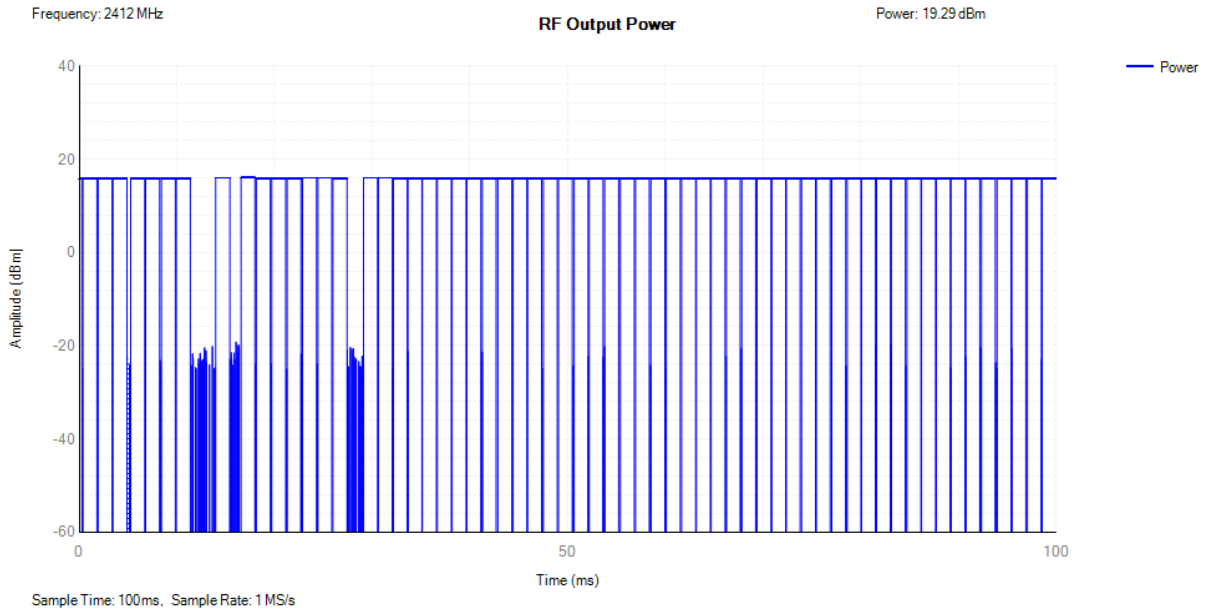

Power NVLT 802.11b 2442MHz

Power NVLT 802.11b 2472MHz

Power NVNT 802.11b 2412MHz

Power NVNT 802.11b 2442MHz

Power NVNT 802.11b 2472MHz

Power NVHT 802.11g 2412MHz

Power NVHT 802.11g 2442MHz

Power NVHT 802.11g 2472MHz

Power NVLT 802.11g 2412MHz

Power NVLT 802.11g 2442MHz

Power NVLT 802.11g 2472MHz

Power NVNT 802.11g 2412MHz

Power NVNT 802.11g 2442MHz

Power NVNT 802.11g 2472MHz

802.11n-MIMO Power NVHT 802.11n(HT20) 2412MHz