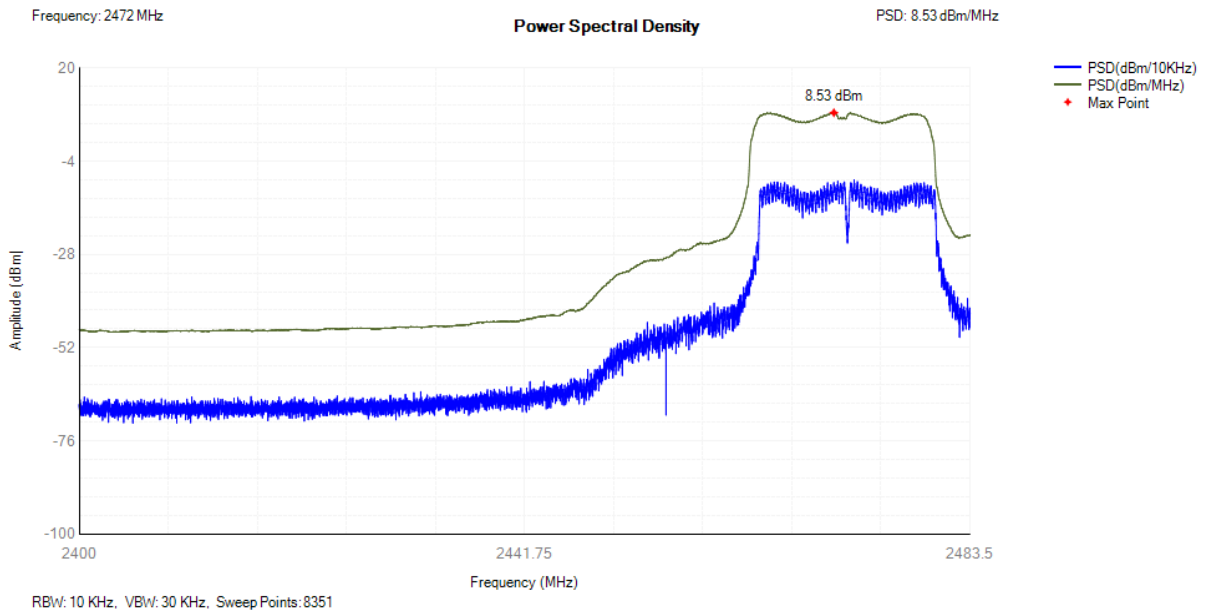

802.11b/g SISO-TX0
PSD NVNT 802.11b 2412MHz

PSD NVNT 802.11b 2442MHz

PSD NVNT 802.11b 2472MHz

PSD NVNT 802.11g 2412MHz

PSD NVNT 802.11g 2442MHz

PSD NVNT 802.11g 2472MHz

802.11b/g SISO-TX1 PSD NVNT 802.11b 2412MHz

PSD NVNT 802.11b 2442MHz

PSD NVNT 802.11b 2472MHz

PSD NVNT 802.11g 2412MHz

PSD NVNT 802.11g 2442MHz

PSD NVNT 802.11g 2472MHz

802.11n MIMO

PSD NVNT 802.11n(HT20) 2412MHz

PSD NVNT 802.11n(HT20) 2442MHz