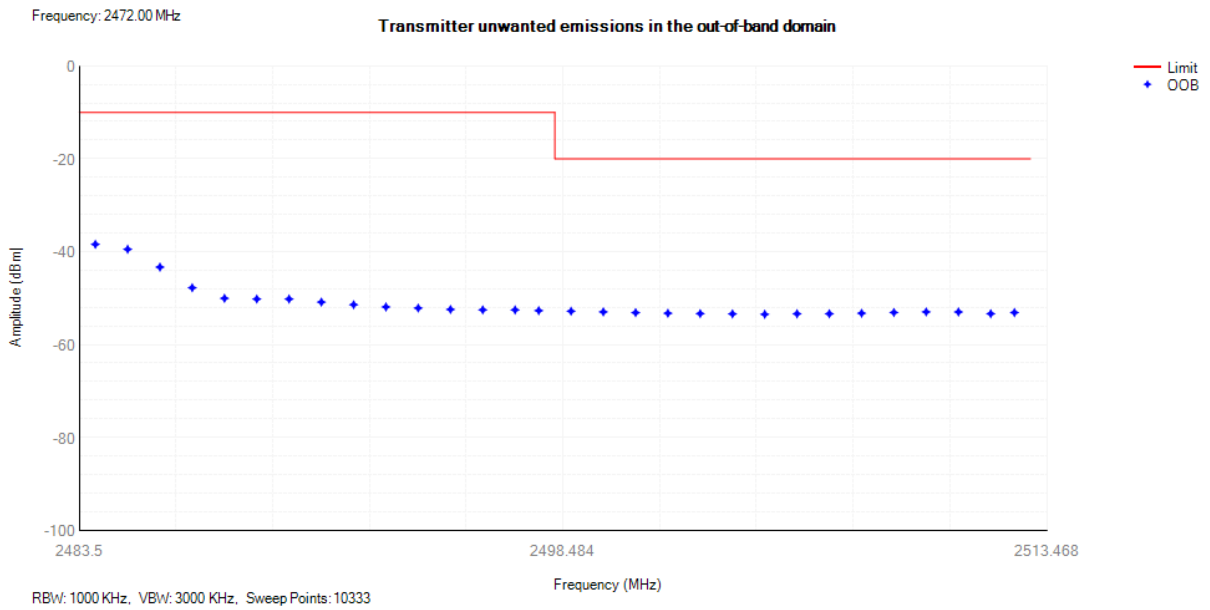

Tx. Emissions OOB NVNT 802.11b 2472MHz