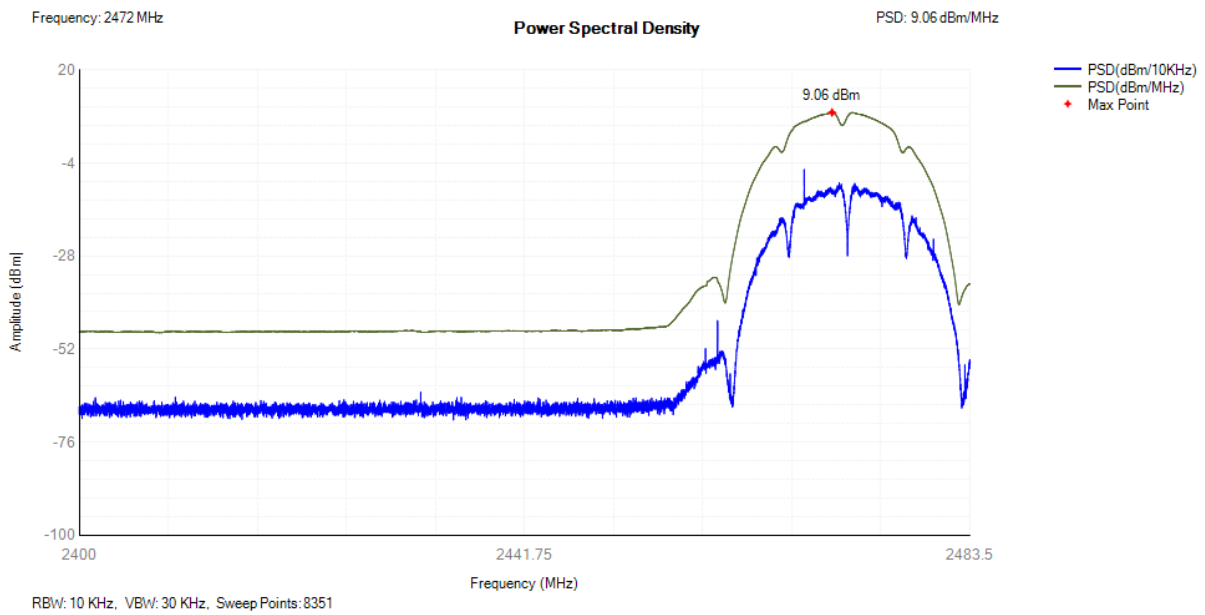

PSD NVNT 802.11b 2472MHz