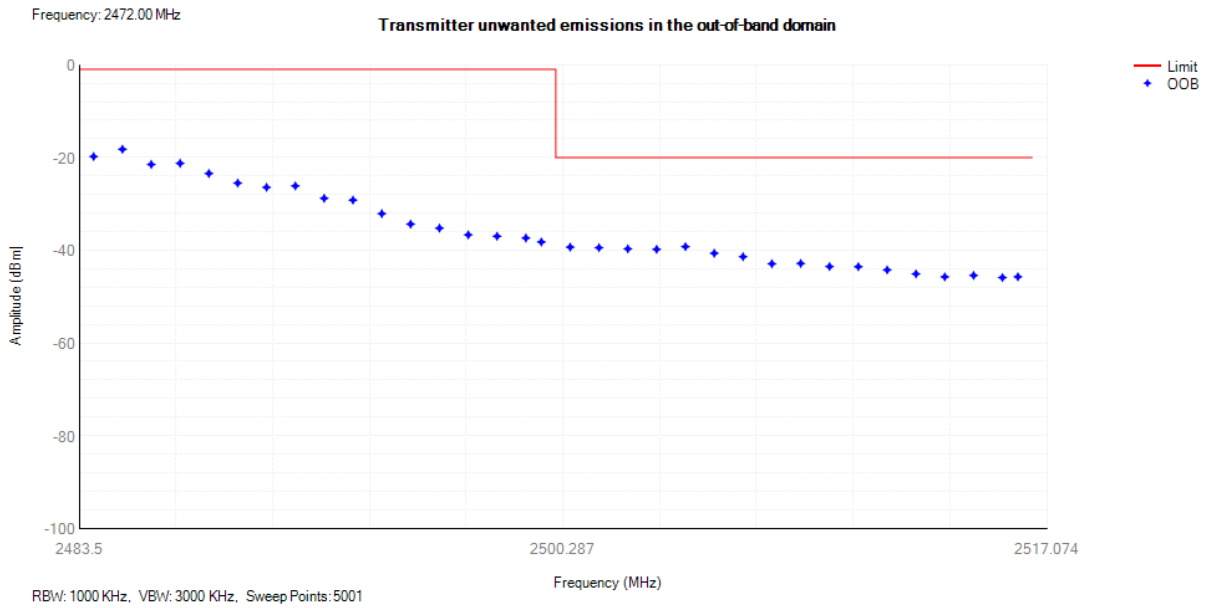

Tx. Emissions OOB NVNT 802.11g 2472MHz