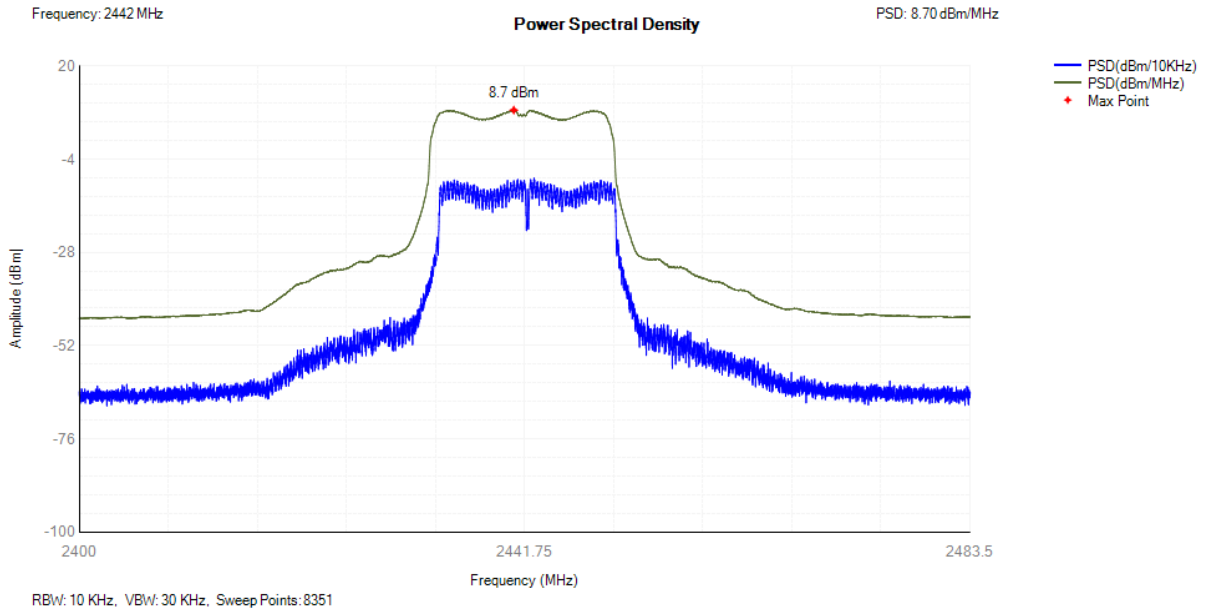

PSD NVNT 802.11b 2442MHz

PSD NVNT 802.11b 2472MHz

PSD NVNT 802.11g 2412MHz

PSD NVNT 802.11g 2442MHz

PSD NVNT 802.11g 2472MHz

802.11n MIMO PSD NVNT 802.11n(HT20) 2412MHz

PSD NVNT 802.11n(HT20) 2442MHz

PSD NVNT 802.11n(HT20) 2472MHz