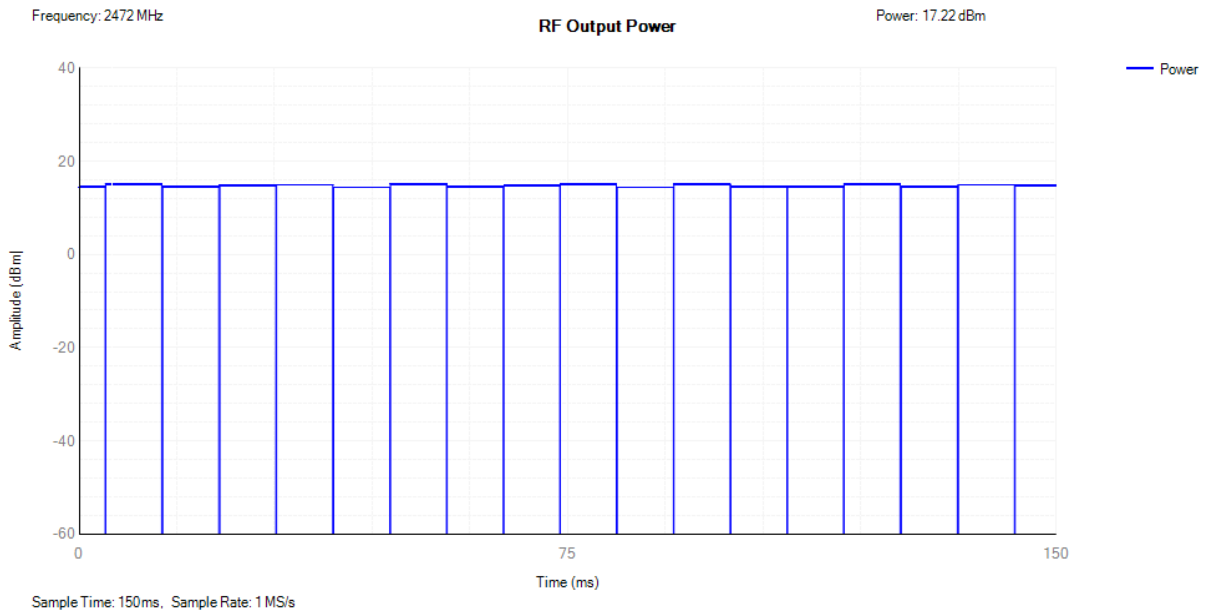

Power NVLT 802.11b 2442MHz

Power NVLT 802.11b 2472MHz

Power NVNT 802.11b 2412MHz

Power NVNT 802.11b 2442MHz

Power NVNT 802.11b 2472MHz

Power NVHT 802.11g 2412MHz

Power NVHT 802.11g 2442MHz

Power NVHT 802.11g 2472MHz