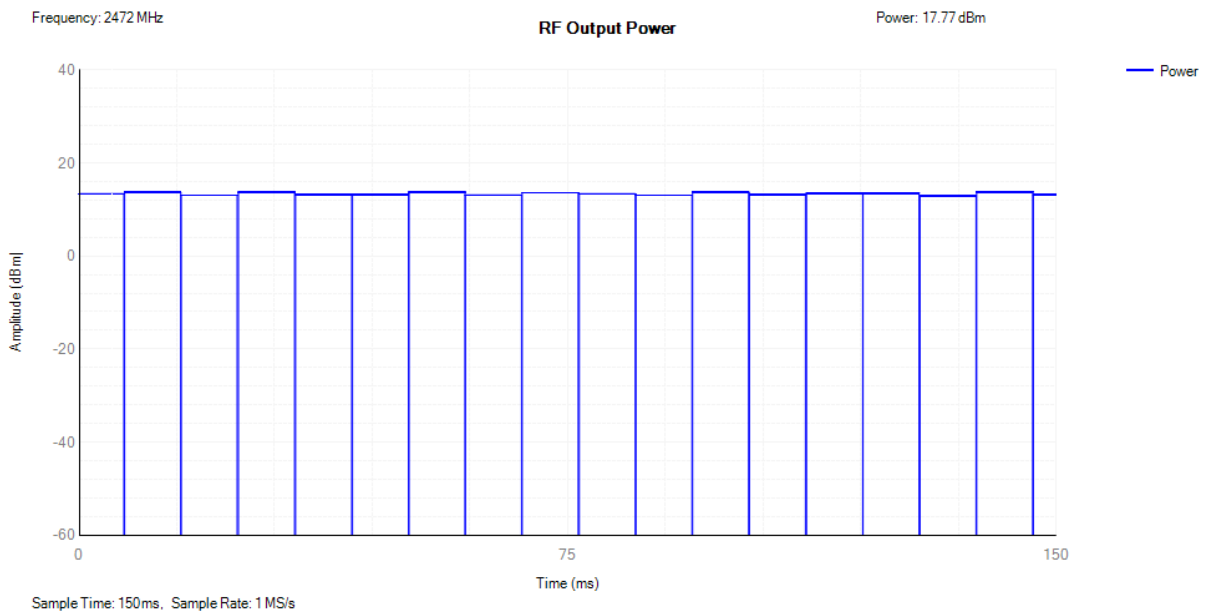

Power NVLT 802.11b 2472MHz