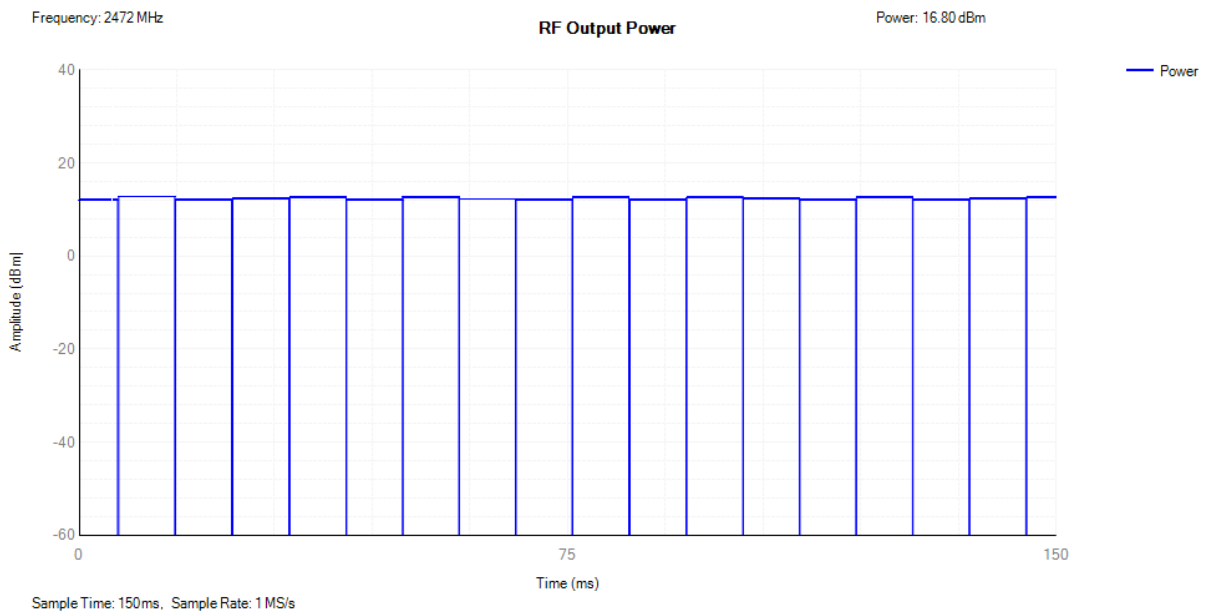

802.11b/g SISO-TX0 Power NVHT 802.11b 2412MHz

Power NVHT 802.11b 2442MHz

Power NVHT 802.11b 2472MHz

Power NVLT 802.11b 2412MHz

Power NVLT 802.11b 2442MHz

Power NVLT 802.11b 2472MHz

Power NVNT 802.11b 2412MHz