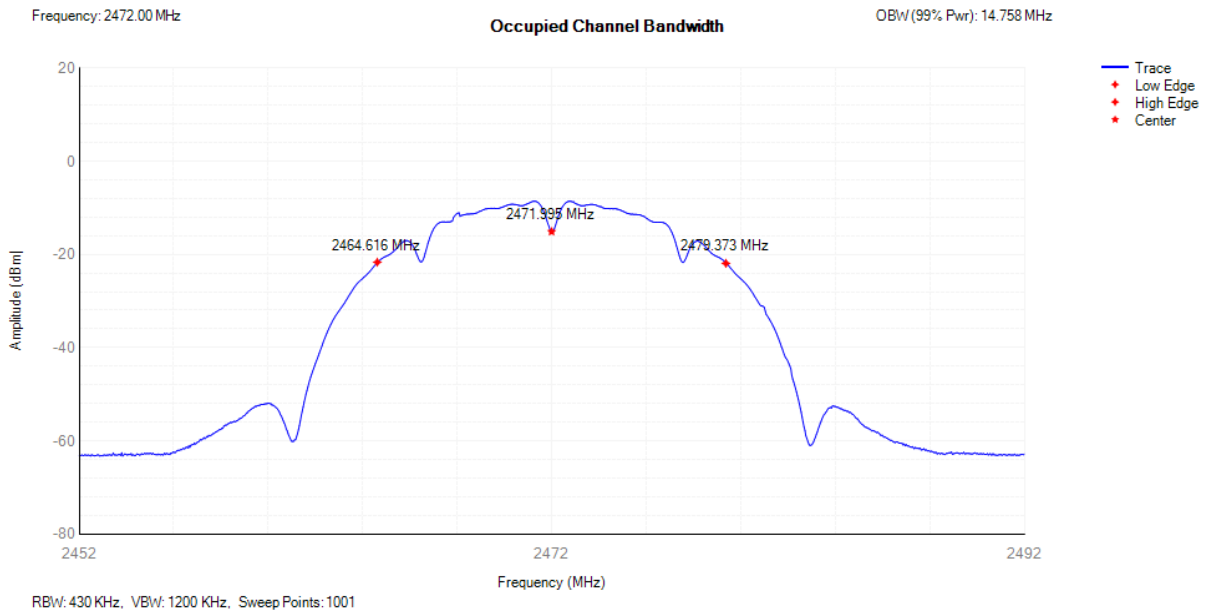

OBW NVNT 802.11b 2472MHz