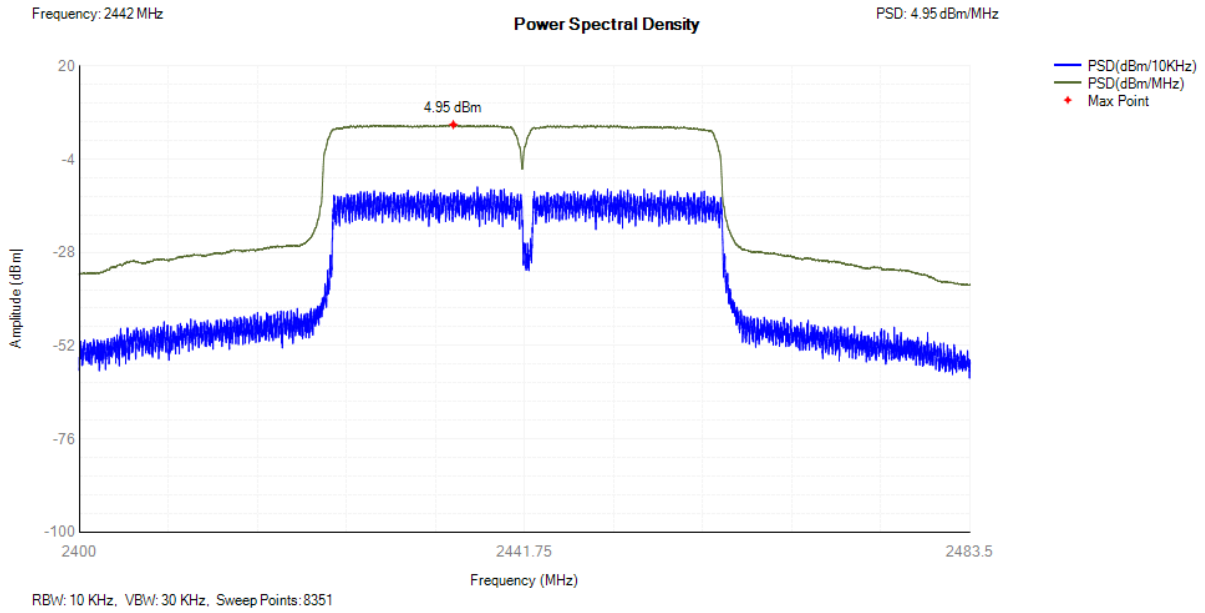

PSD NVNT 802.11n(HT40) 2442MHz