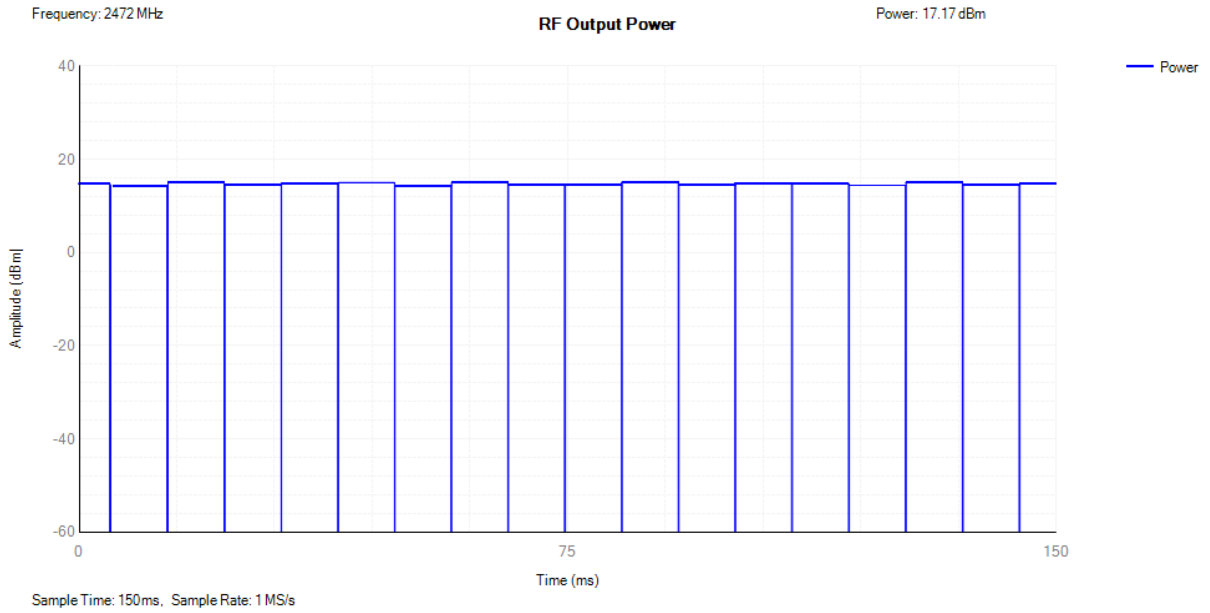

Power NVNT 802.11g 2412MHz

Power NVNT 802.11g 2442MHz

Power NVNT 802.11g 2472MHz

802.11b/g SISO-TX1 Power NVHT 802.11b 2412MHz

Power NVHT 802.11b 2442MHz

Power NVHT 802.11b 2472MHz

Power NVLT 802.11b 2412MHz

Power NVLT 802.11b 2442MHz

Power NVLT 802.11b 2472MHz

Power NVNT 802.11b 2412MHz

Power NVNT 802.11b 2442MHz

Power NVNT 802.11b 2472MHz

Power NVHT 802.11g 2412MHz

Power NVHT 802.11g 2442MHz

Power NVHT 802.11g 2472MHz