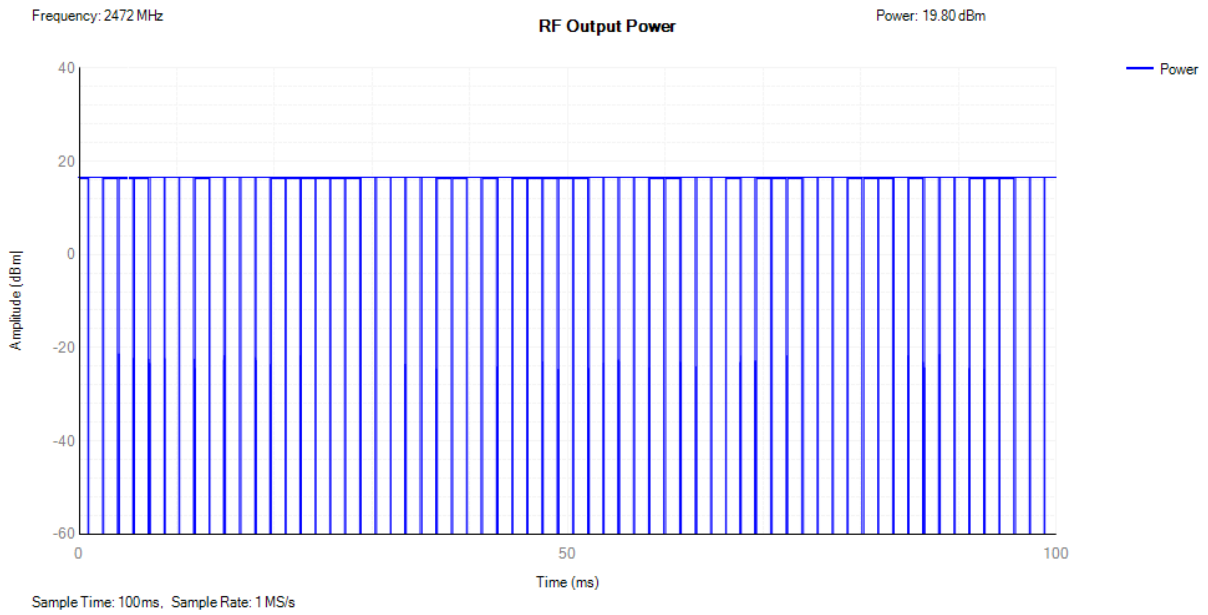

Power NVLT 802.11g 2472MHz