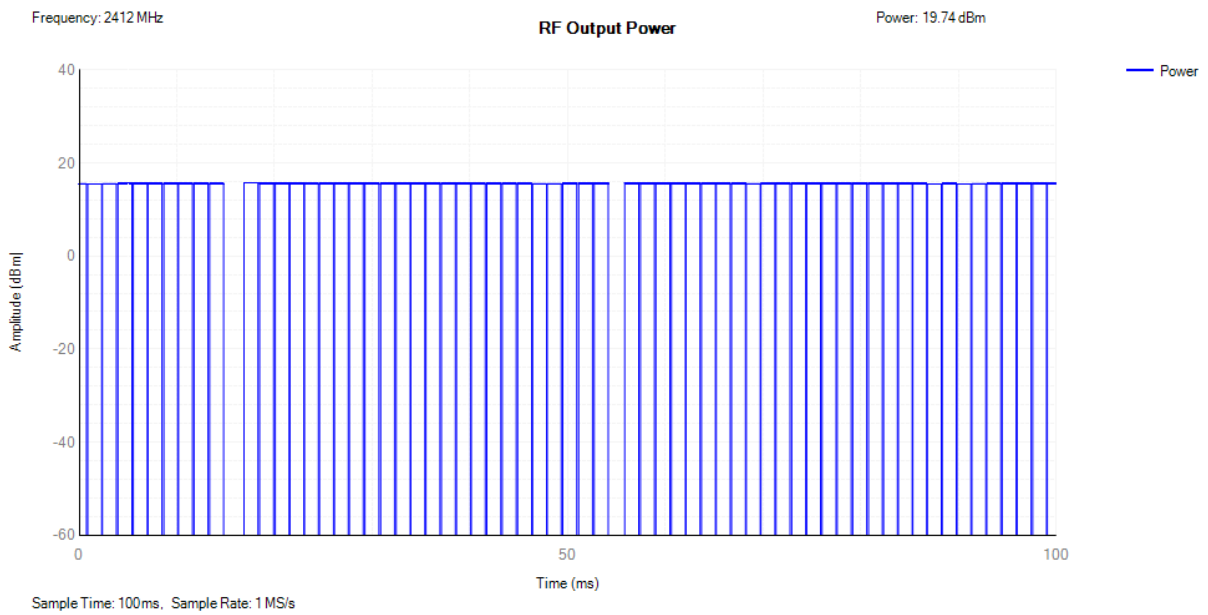

Power NVNT 802.11g 2412MHz