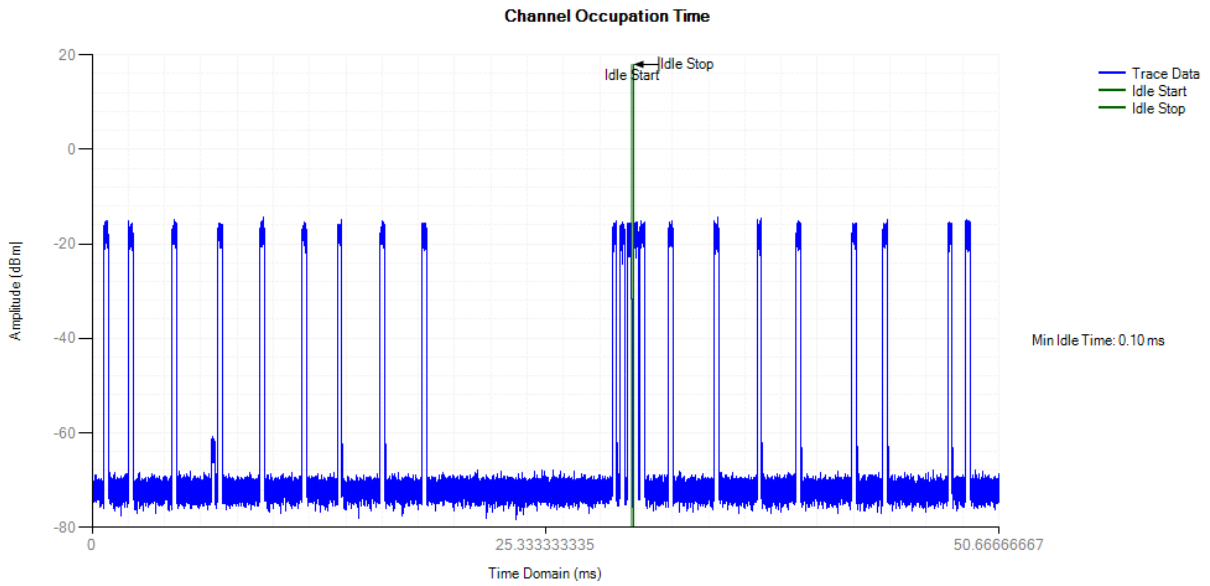

COT NVNT 802.11b 2412MHz

Idle NVNT 802.11b 2412MHz

COT NVNT 802.11b 2472MHz

Idle NVNT 802.11b 2472MHz

COT NVNT 802.11g 2412MHz

Idle NVNT 802.11g 2412MHz

COT NVNT 802.11g 2472MHz

Idle NVNT 802.11g 2472MHz