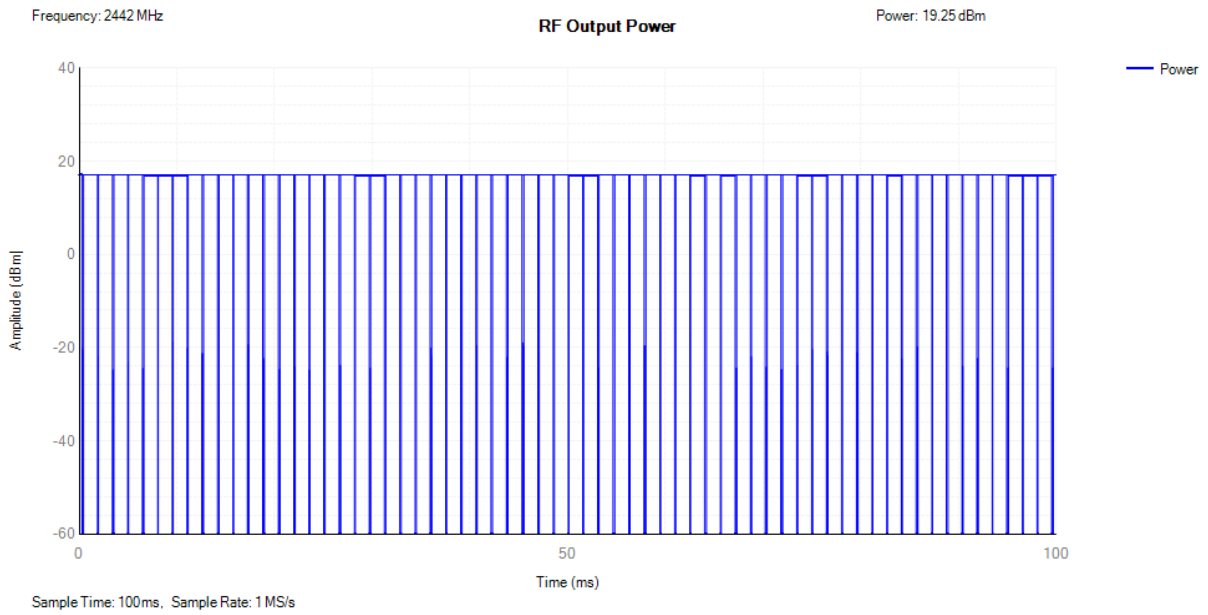

Power NVLT 802.11g 2412MHz

Power NVLT 802.11g 2442MHz

Power NVLT 802.11g 2472MHz

Power NVNT 802.11g 2412MHz

Power NVNT 802.11g 2442MHz

Power NVNT 802.11g 2472MHz

802.11n-MIMO Power NVHT 802.11n(HT20) 2412MHz