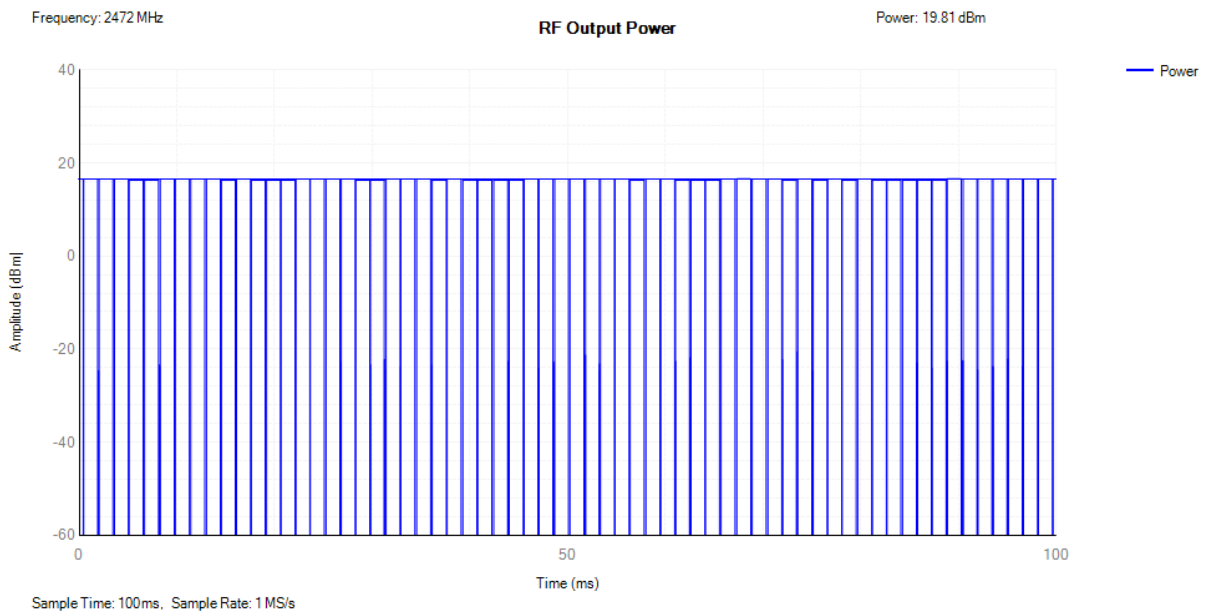

Power NVLT 802.11b 2442MHz

Power NVLT 802.11b 2472MHz

Power NVNT 802.11b 2412MHz

Power NVNT 802.11b 2442MHz

Power NVNT 802.11b 2472MHz

Power NVHT 802.11g 2412MHz

Power NVHT 802.11g 2442MHz

Power NVHT 802.11g 2472MHz