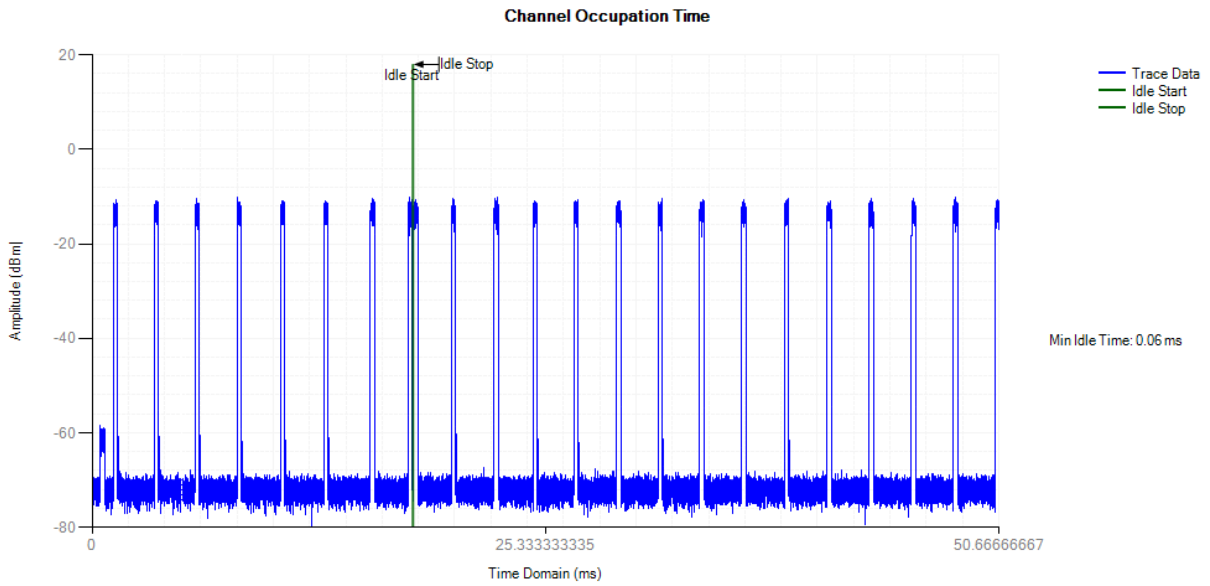

COT NVNT 802.11n(HT20) 2412MHz

Idle NVNT 802.11n(HT20) 2412MHz

COT NVNT 802.11n(HT20) 2472MHz

Idle NVNT 802.11n(HT20) 2472MHz

COT NVNT 802.11n(HT40) 2422MHz

Idle NVNT 802.11n(HT40) 2422MHz

COT NVNT 802.11n(HT40) 2462MHz

Idle NVNT 802.11n(HT40) 2462MHz