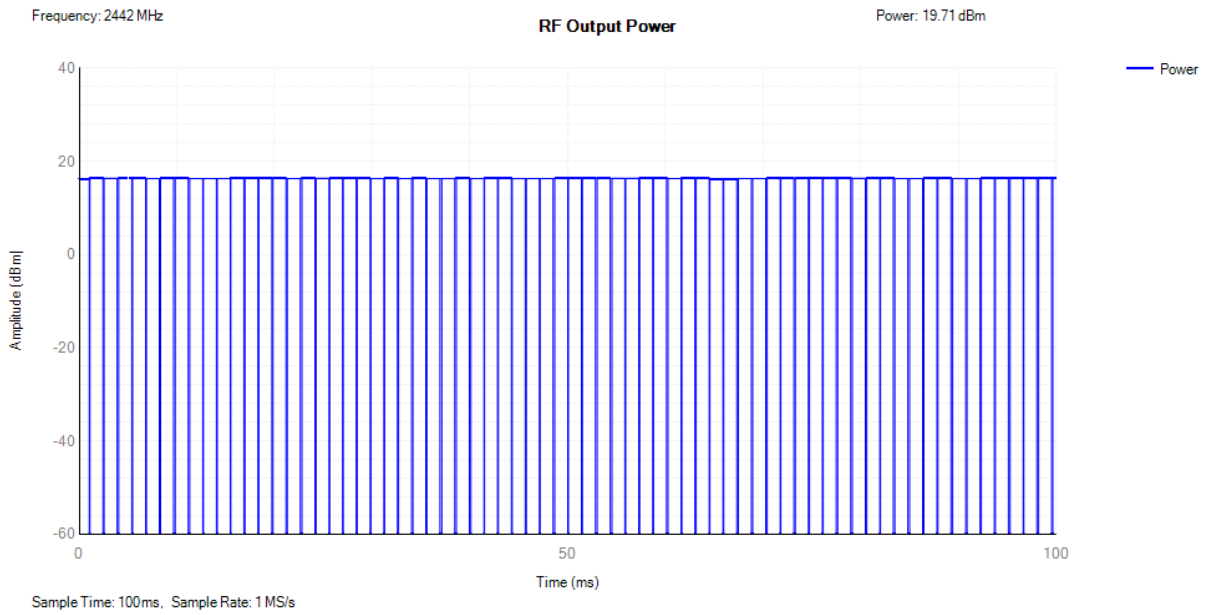

Power NVHT 802.11n(HT20) 2442MHz

Power NVHT 802.11n(HT20) 2472MHz

Power NVLT 802.11n(HT20) 2412MHz

Power NVLT 802.11n(HT20) 2442MHz

Power NVLT 802.11n(HT20) 2472MHz

Power NVNT 802.11n(HT20) 2412MHz

Power NVNT 802.11n(HT20) 2442MHz