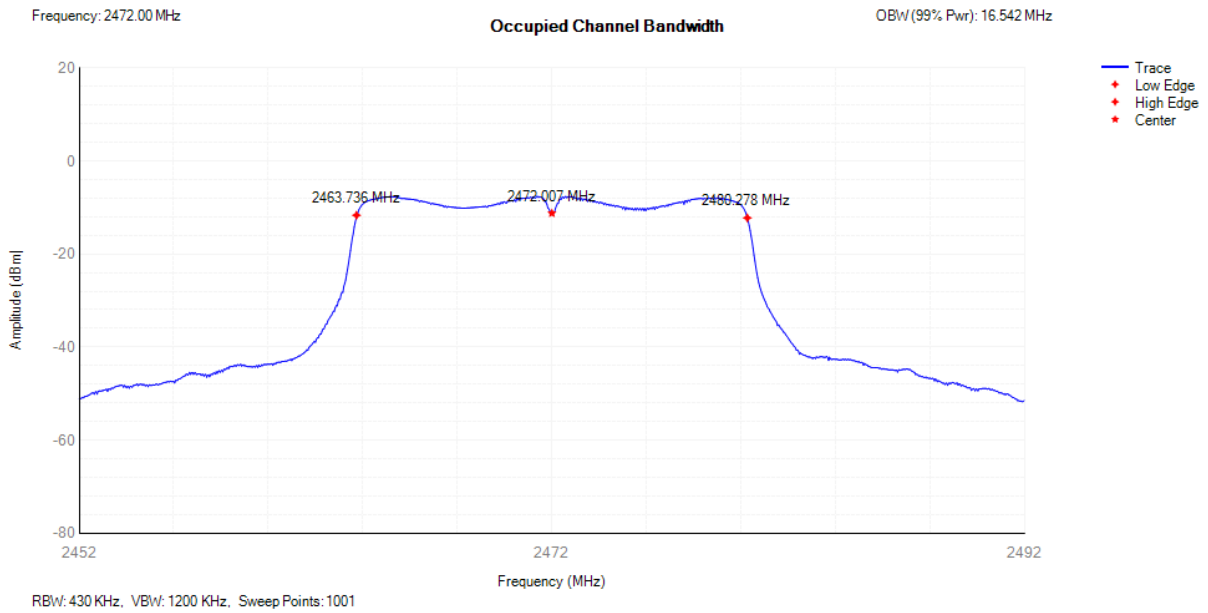

802.11b/g SISO-TX0 OBW NVNT 802.11b 2412MHz

OBW NVNT 802.11b 2472MHz

OBW NVNT 802.11g 2412MHz

OBW NVNT 802.11g 2472MHz

802.11b/g SISO-TX1 OBW NVNT 802.11b 2412MHz

OBW NVNT 802.11b 2472MHz

OBW NVNT 802.11g 2412MHz