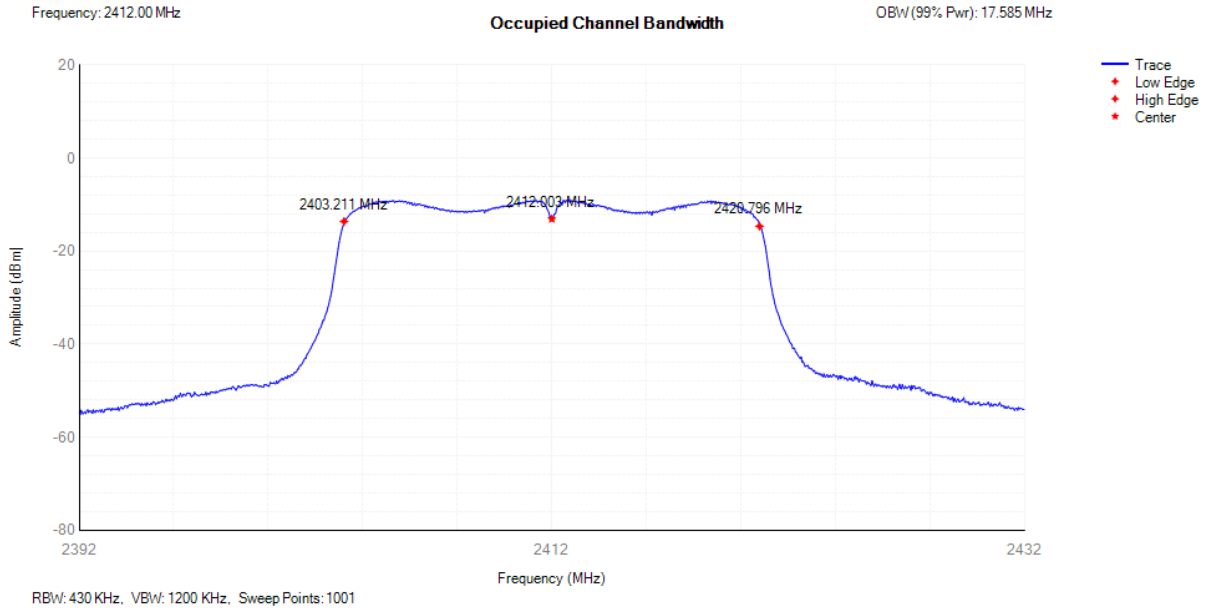

802.11n MIMO OBW NVNT 802.11n(HT20) 2412MHz