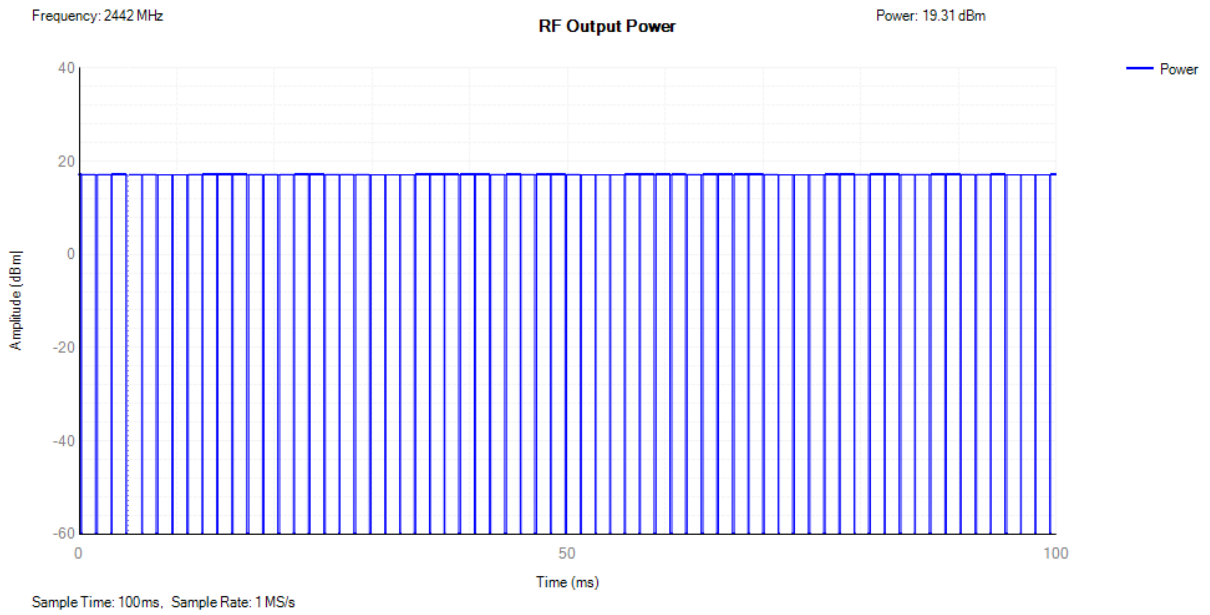

Power NVNT 802.11g 2442MHz