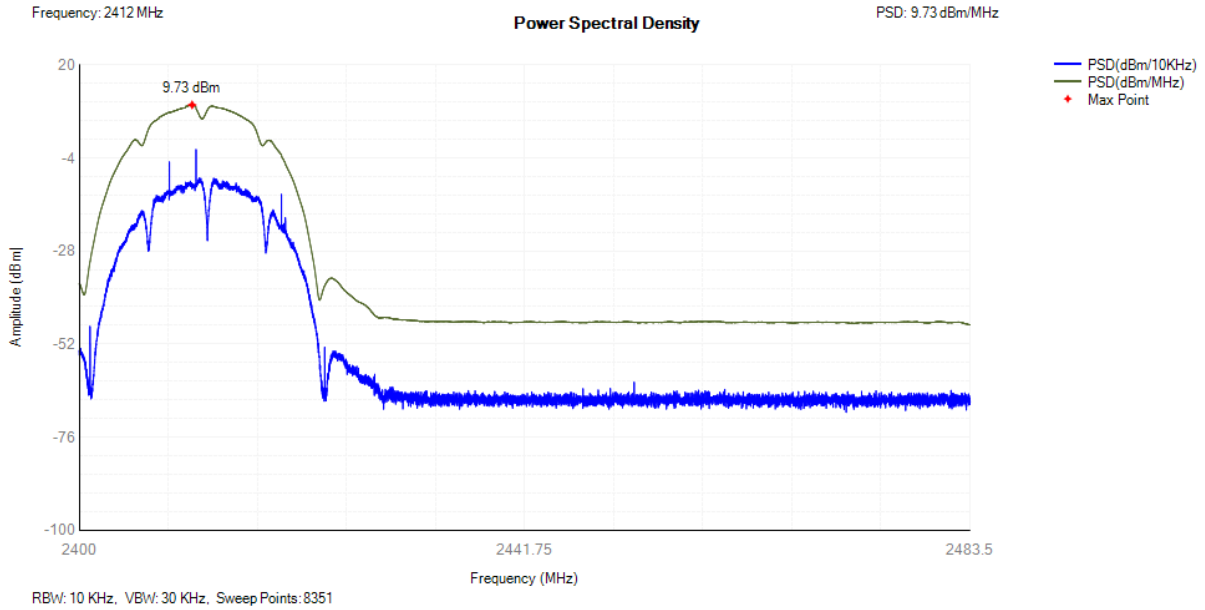

802.11b/g SISO-TX0 PSD NVNT 802.11b 2412MHz