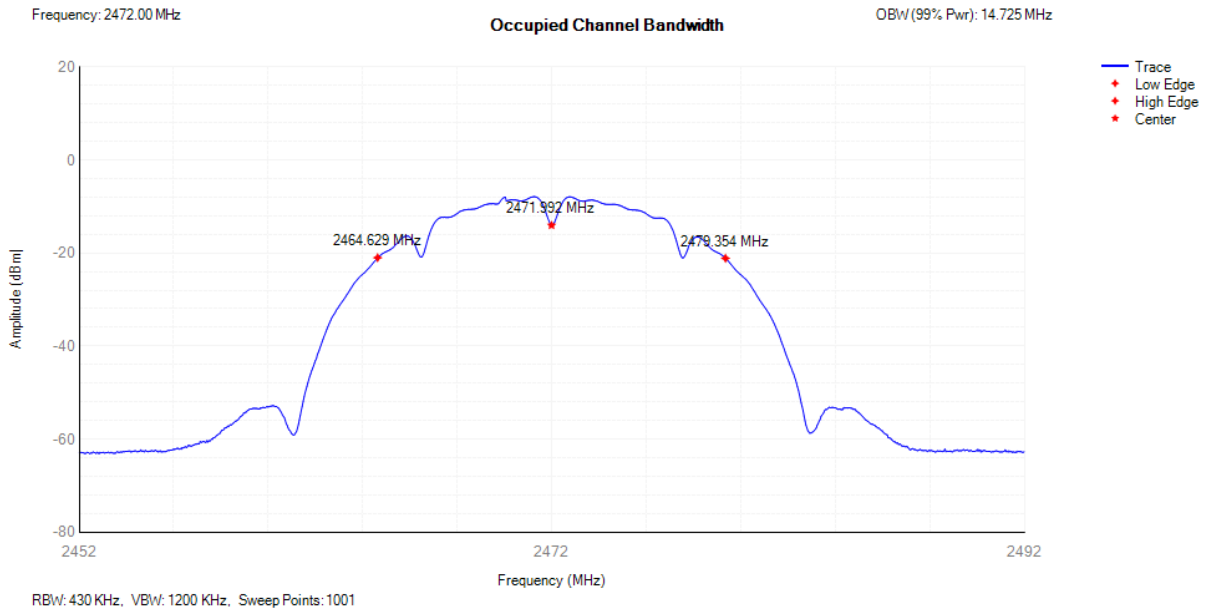

802.11b/g SISO-TX0 OBW NVNT 802.11b 2412MHz

OBW NVNT 802.11b 2472MHz

OBW NVNT 802.11g 2412MHz

OBW NVNT 802.11g 2472MHz

802.11b/g SISO-TX1 OBW NVNT 802.11b 2412MHz

OBW NVNT 802.11b 2472MHz

OBW NVNT 802.11g 2412MHz