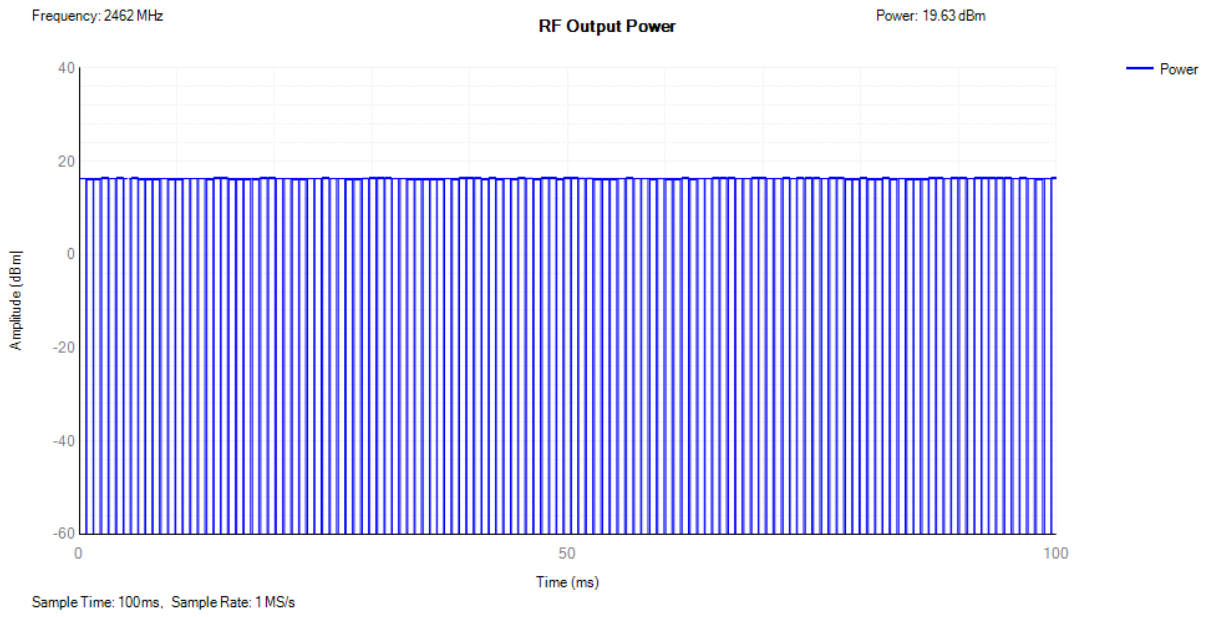

Power NVNT 802.11n(HT20) 2472MHz

Power NVHT 802.11n(HT40) 2422MHz

Power NVHT 802.11n(HT40) 2442MHz

Power NVHT 802.11n(HT40) 2462MHz

Power NVLT 802.11n(HT40) 2422MHz

Power NVLT 802.11n(HT40) 2442MHz

Power NVLT 802.11n(HT40) 2462MHz