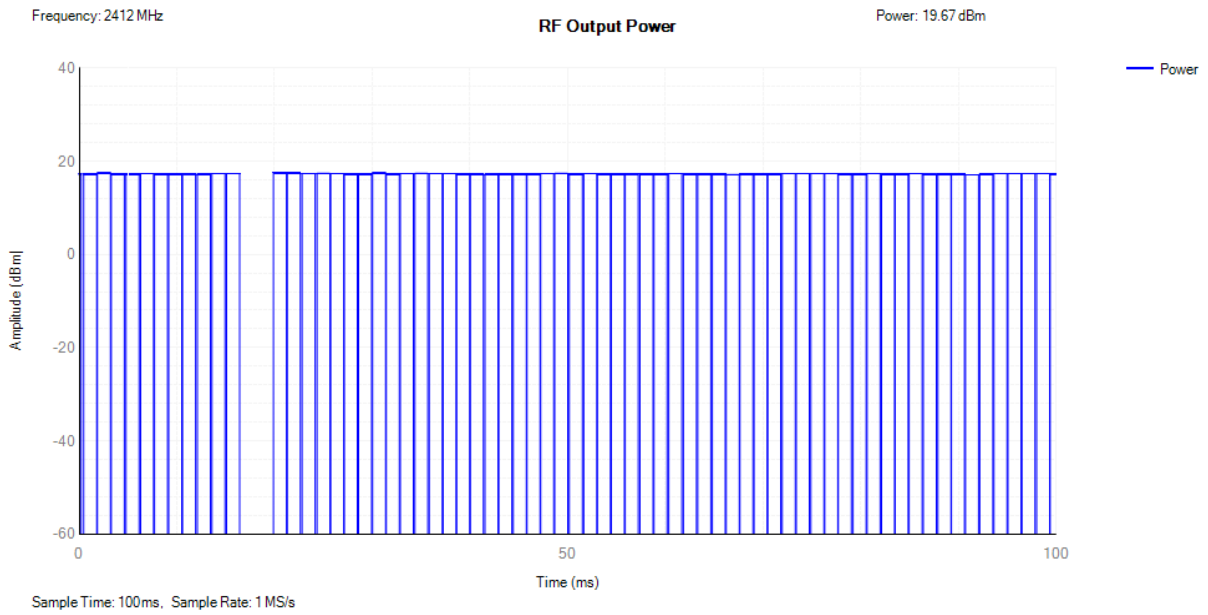

Power NVHT 802.11n(HT20) 2442MHz

Power NVHT 802.11n(HT20) 2472MHz

Power NVLT 802.11n(HT20) 2412MHz

Power NVLT 802.11n(HT20) 2442MHz

Power NVLT 802.11n(HT20) 2472MHz

Power NVNT 802.11n(HT20) 2412MHz

Power NVNT 802.11n(HT20) 2442MHz