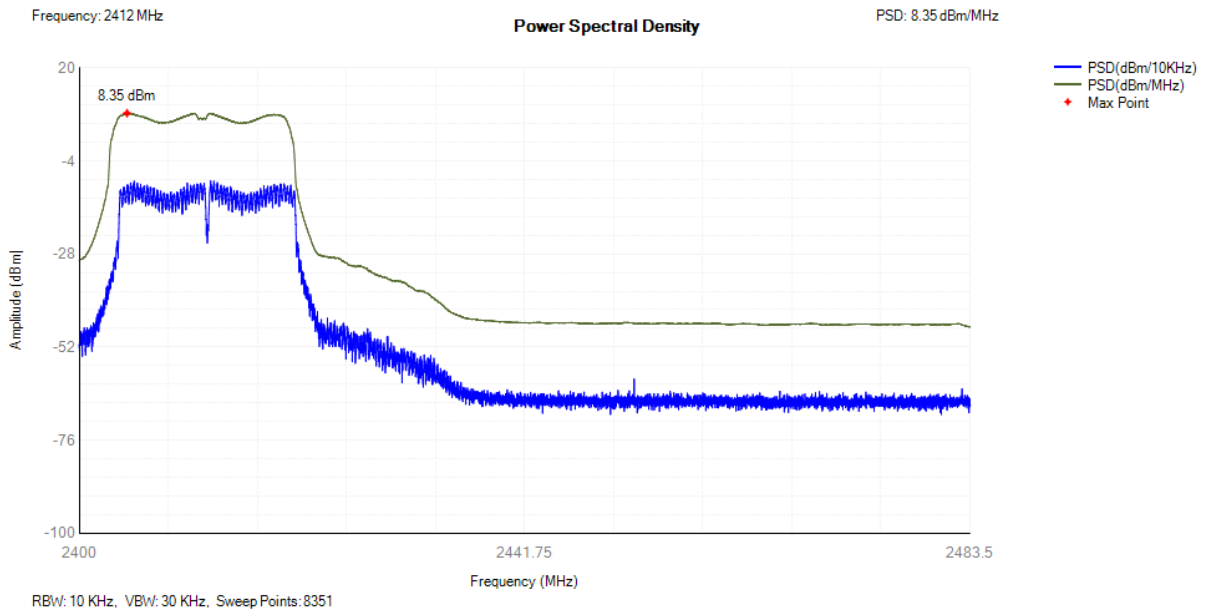

802.11b/g SISO-TX0 PSD NVNT 802.11b 2412MHz

PSD NVNT 802.11b 2442MHz

PSD NVNT 802.11b 2472MHz

PSD NVNT 802.11g 2412MHz

PSD NVNT 802.11g 2442MHz

PSD NVNT 802.11g 2472MHz

802.11b/g SISO-TX1 PSD NVNT 802.11b 2412MHz