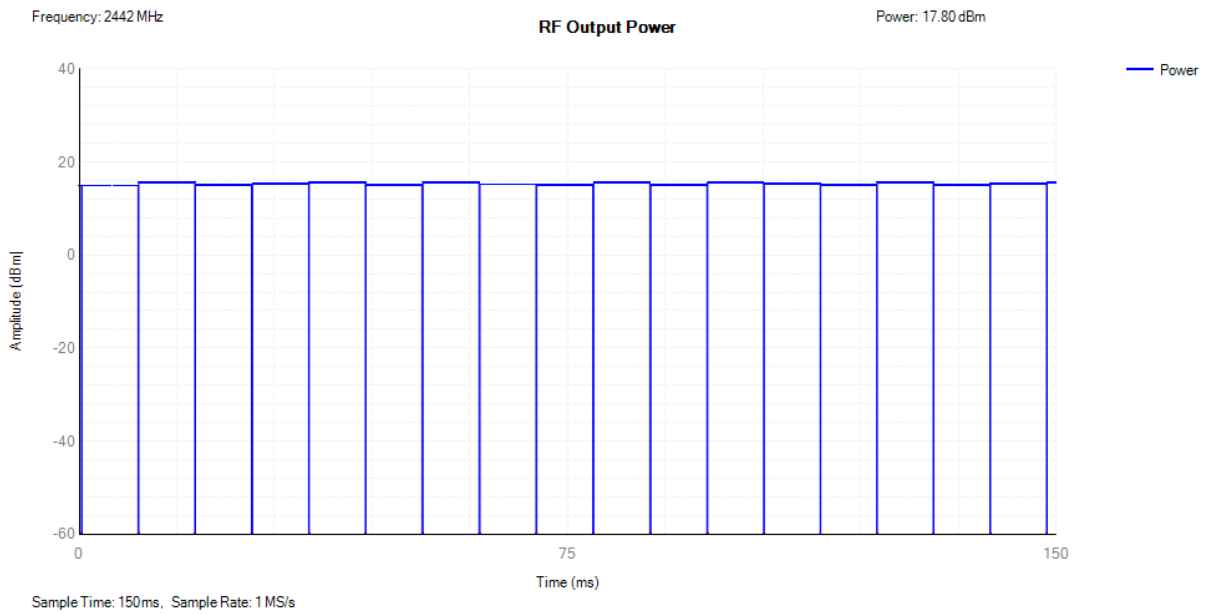

Power NVNT 802.11g 2412MHz

Power NVNT 802.11g 2442MHz

Power NVNT 802.11g 2472MHz

802.11b/g SISO-TX1 Power NVHT 802.11b 2412MHz

Power NVHT 802.11b 2442MHz

Power NVHT 802.11b 2472MHz

Power NVLT 802.11b 2412MHz