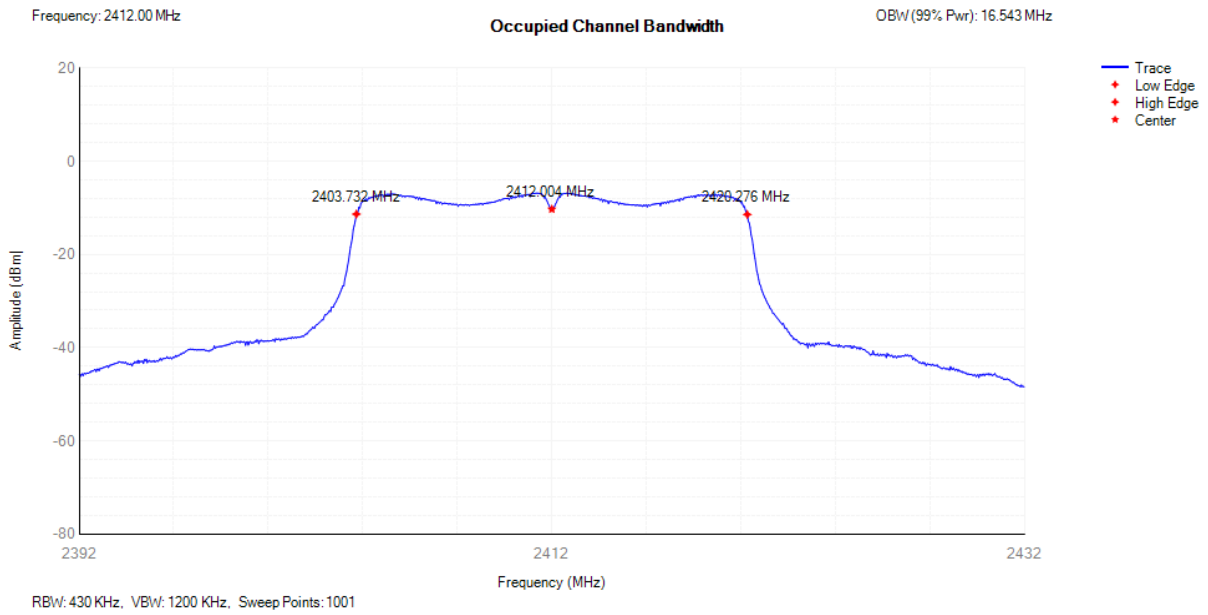

802.11b/g SISO-TX0
OBW NVNT 802.11b 2412MHz

OBW NVNT 802.11b 2472MHz

OBW NVNT 802.11g 2412MHz

OBW NVNT 802.11g 2472MHz

802.11b/g SISO-TX1 OBW NVNT 802.11b 2412MHz

OBW NVNT 802.11b 2472MHz

OBW NVNT 802.11g 2412MHz