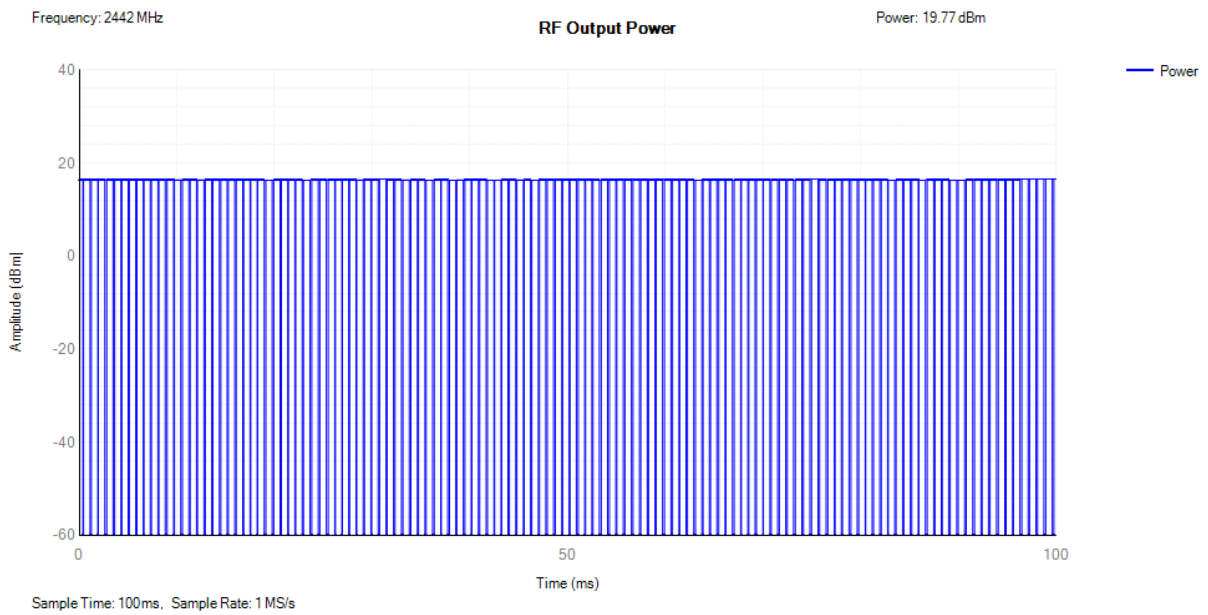

Power NVNT 802.11n(HT20) 2472MHz

Power NVHT 802.11n(HT40) 2422MHz

Power NVHT 802.11n(HT40) 2442MHz

Power NVHT 802.11n(HT40) 2462MHz

Power NVLT 802.11n(HT40) 2422MHz

Power NVLT 802.11n(HT40) 2442MHz

Power NVLT 802.11n(HT40) 2462MHz