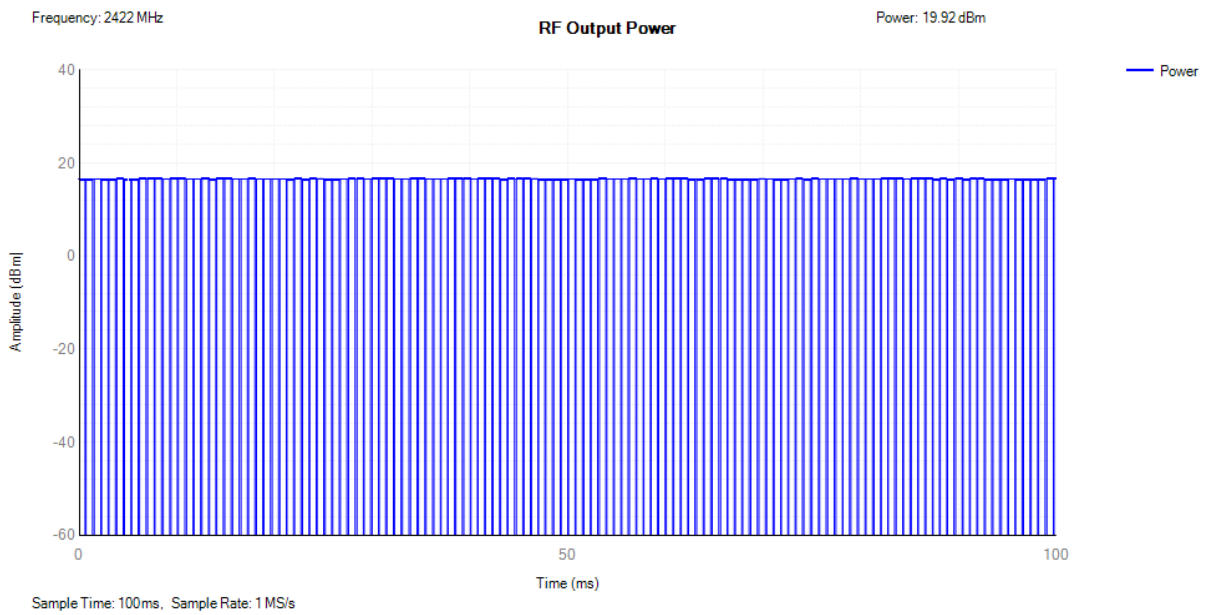

Power NVNT 802.11n(HT40) 2422MHz