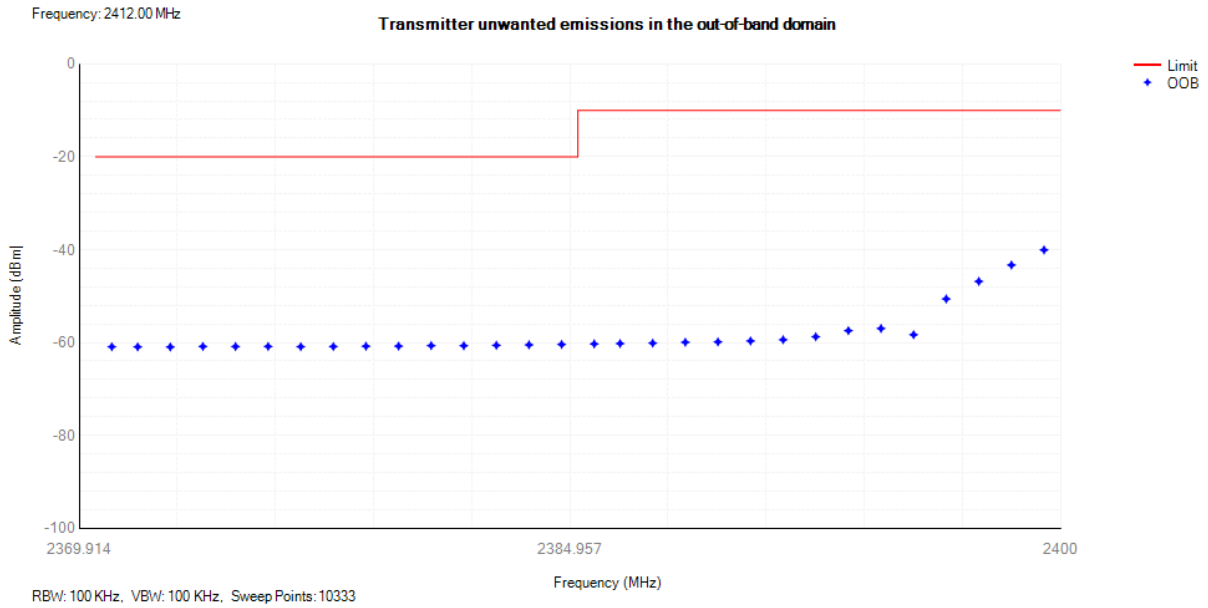

802.11b/g SISO-TX0

Tx. Emissions OOB NVNT 802.11b 2412MHz