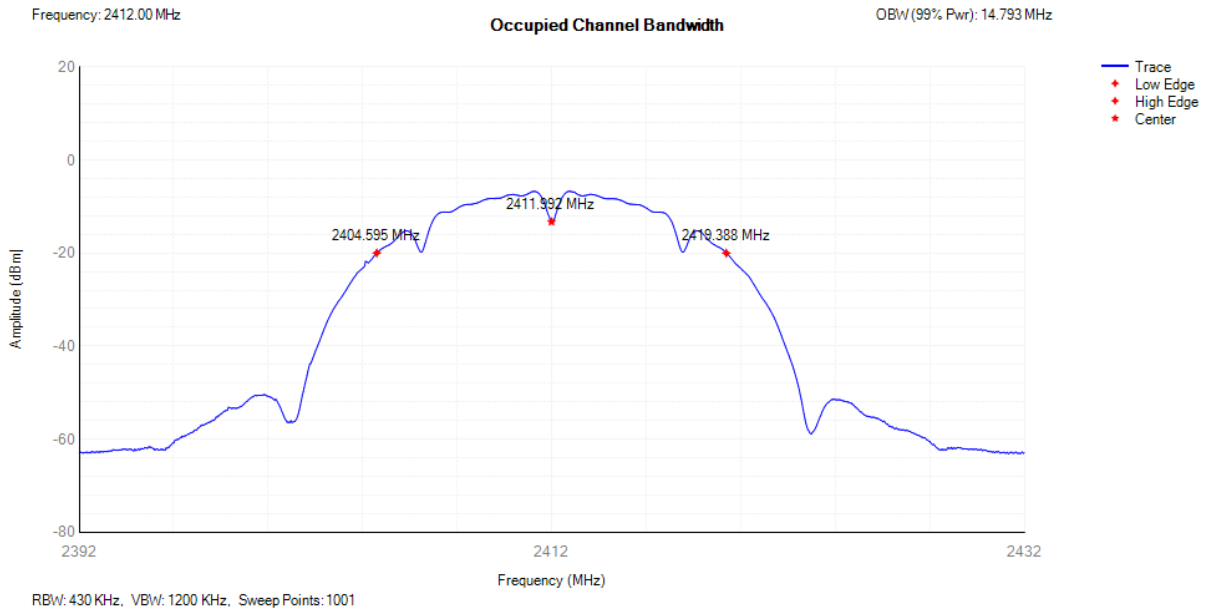

802.11b/g SISO-TX0 OBW NVNT 802.11b 2412MHz