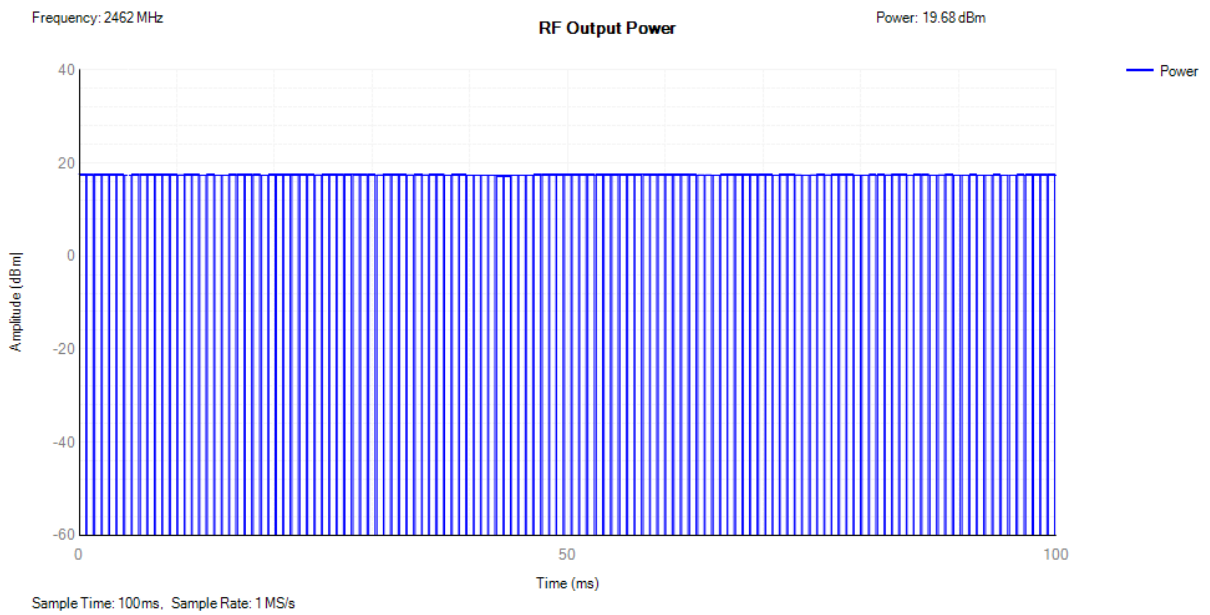

Power NVNT 802.11n(HT20) 2472MHz

Power NVHT 802.11n(HT40) 2422MHz

Power NVHT 802.11n(HT40) 2442MHz

Power NVHT 802.11n(HT40) 2462MHz

Power NVLT 802.11n(HT40) 2422MHz

Power NVLT 802.11n(HT40) 2442MHz

Power NVLT 802.11n(HT40) 2462MHz