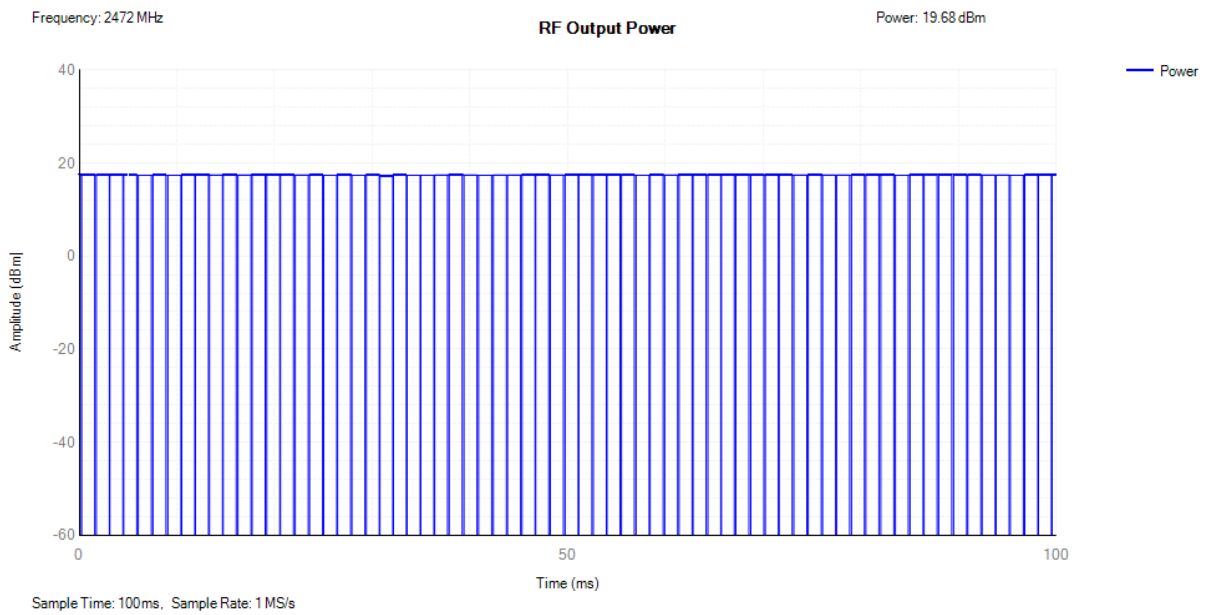

Power NVHT 802.11n(HT20) 2442MHz

Power NVHT 802.11n(HT20) 2472MHz

Power NVLT 802.11n(HT20) 2412MHz

Power NVLT 802.11n(HT20) 2442MHz

Power NVLT 802.11n(HT20) 2472MHz

Power NVNT 802.11n(HT20) 2412MHz

Power NVNT 802.11n(HT20) 2442MHz