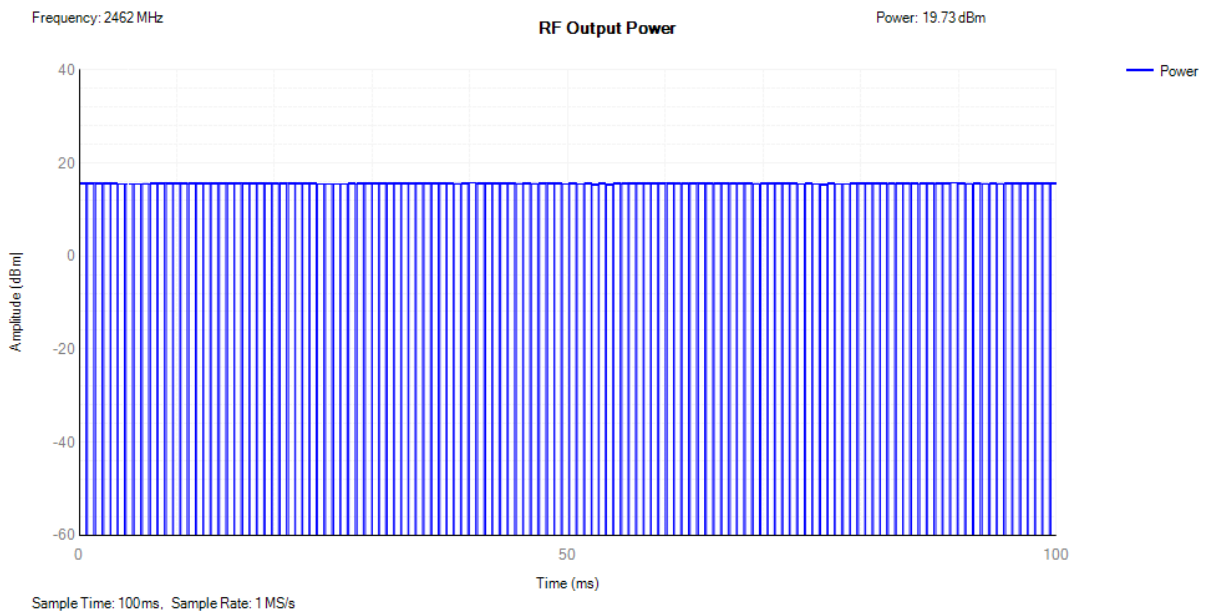

Power NVNT 802.11n(HT40) 2462MHz