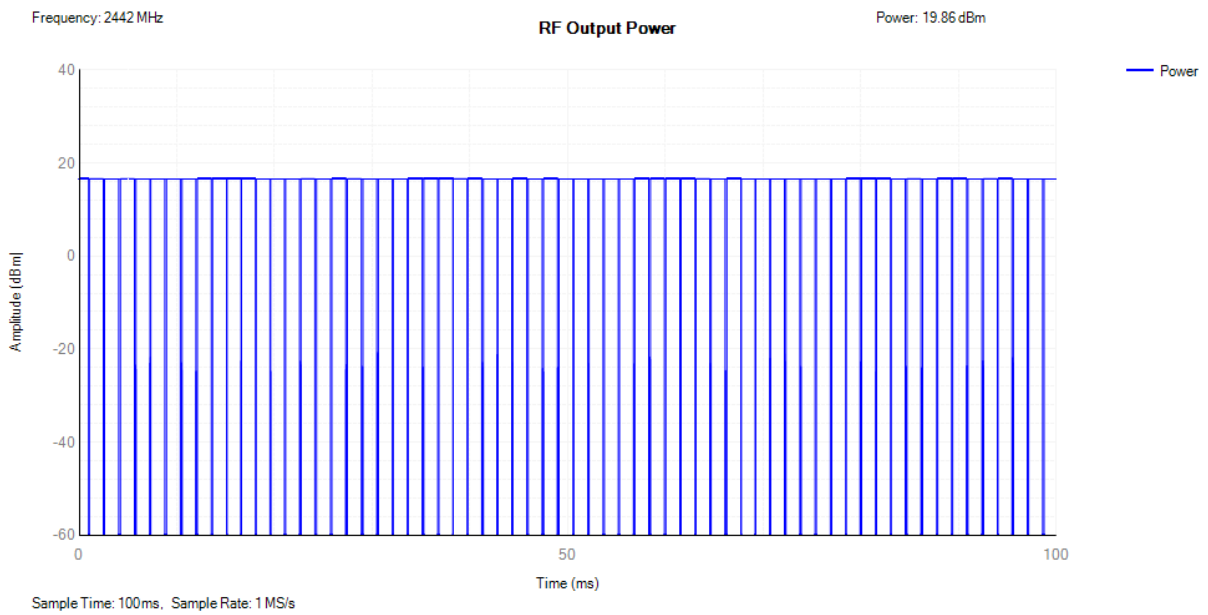

Power NVLT 802.11b 2442MHz

Power NVLT 802.11b 2472MHz

Power NVNT 802.11b 2412MHz

Power NVNT 802.11b 2442MHz

Power NVNT 802.11b 2472MHz

Power NVHT 802.11g 2412MHz

Power NVHT 802.11g 2442MHz

Power NVHT 802.11g 2472MHz

Power NVLT 802.11g 2412MHz

Power NVLT 802.11g 2442MHz

Power NVLT 802.11g 2472MHz

Power NVNT 802.11g 2412MHz

Power NVNT 802.11g 2442MHz

Power NVNT 802.11g 2472MHz

802.11n-MIMO Power NVHT 802.11n(HT20) 2412MHz