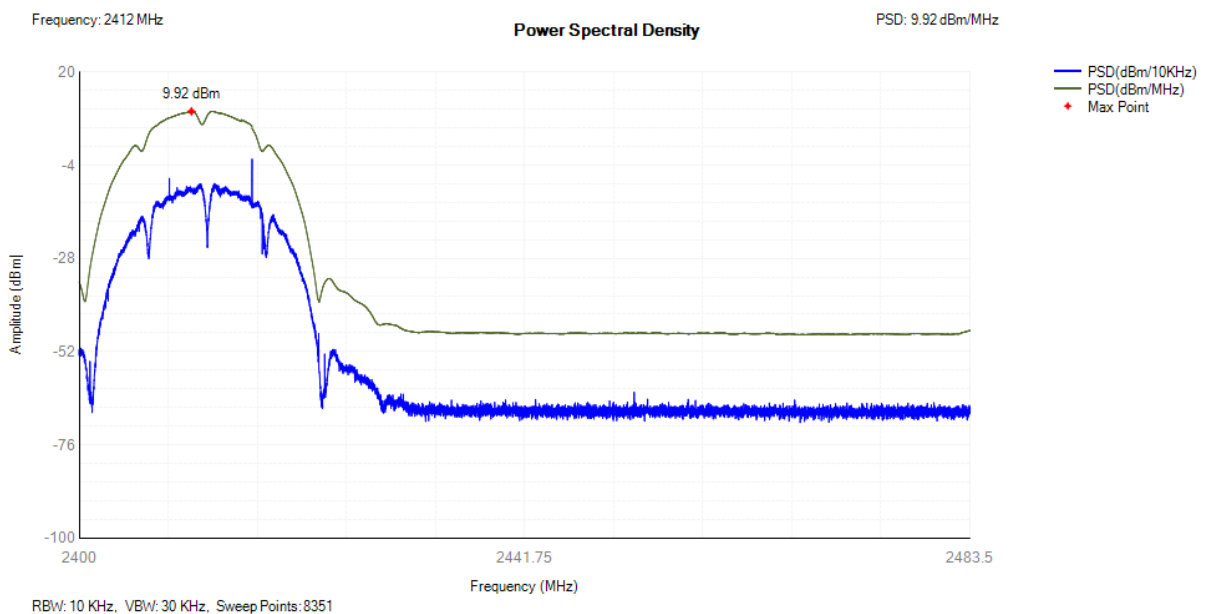

5.4.3 Power Spectral Density

Condition	Mode	Frequency (MHz)	Max PSD (dBm/MHz)	Limit (dBm/MHz)	Verdict
802.11b/g SISO-TX0					
NVNT	802.11b	2412	9.92	10	Pass
NVNT	802.11b	2442	9.71	10	Pass
NVNT	802.11b	2472	9.06	10	Pass
NVNT	802.11g	2412	8.81	10	Pass
NVNT	802.11g	2442	8.31	10	Pass
NVNT	802.11g	2472	8.53	10	Pass
802.11b/g SISO-TX1					
NVNT	802.11b	2412	9.41	10	Pass
NVNT	802.11b	2442	9.53	10	Pass
NVNT	802.11b	2472	8.55	10	Pass
NVNT	802.11g	2412	8.72	10	Pass
NVNT	802.11g	2442	8.27	10	Pass
NVNT	802.11g	2472	8.66	10	Pass
802.11n MIMO					
NVNT	802.11n(HT20)	2412	8.46	10	Pass
NVNT	802.11n(HT20)	2442	8.47	10	Pass
NVNT	802.11n(HT20)	2472	8.53	10	Pass
NVNT	802.11n(HT40)	2422	4.55	10	Pass
NVNT	802.11n(HT40)	2442	5.07	10	Pass
NVNT	802.11n(HT40)	2462	4.88	10	Pass

802.11b/g SISO-TX0
PSD NVNT 802.11b 2412MHz