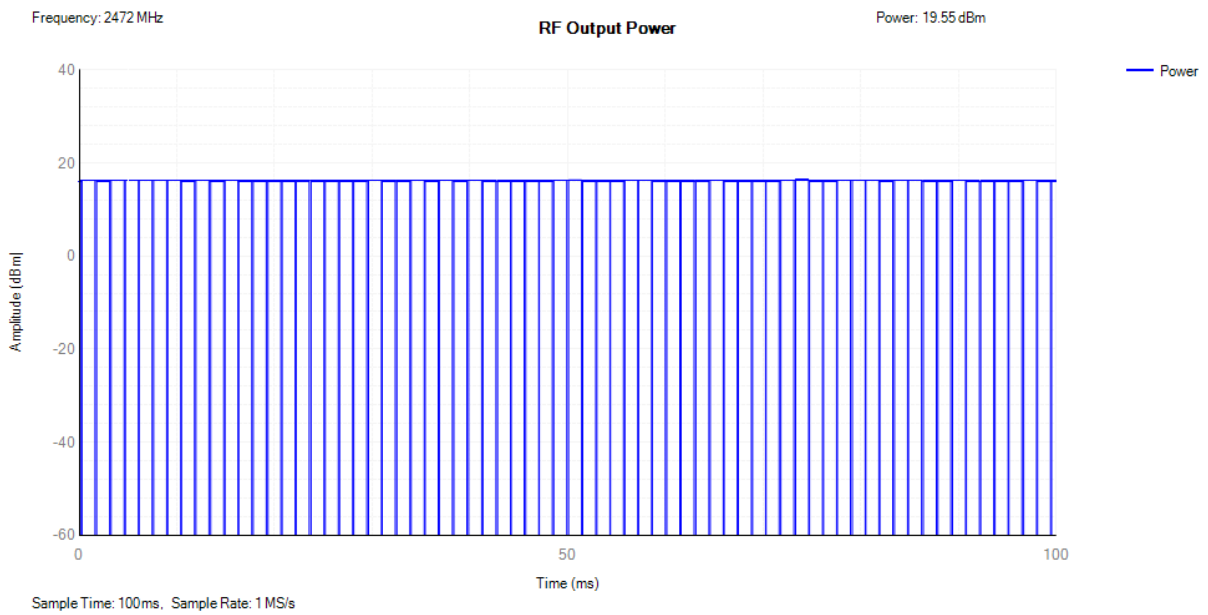

Power NVHT 802.11n(HT20) 2442MHz

Power NVHT 802.11n(HT20) 2472MHz

Power NVLT 802.11n(HT20) 2412MHz

Power NVLT 802.11n(HT20) 2442MHz

Power NVLT 802.11n(HT20) 2472MHz

Power NVNT 802.11n(HT20) 2412MHz

Power NVNT 802.11n(HT20) 2442MHz