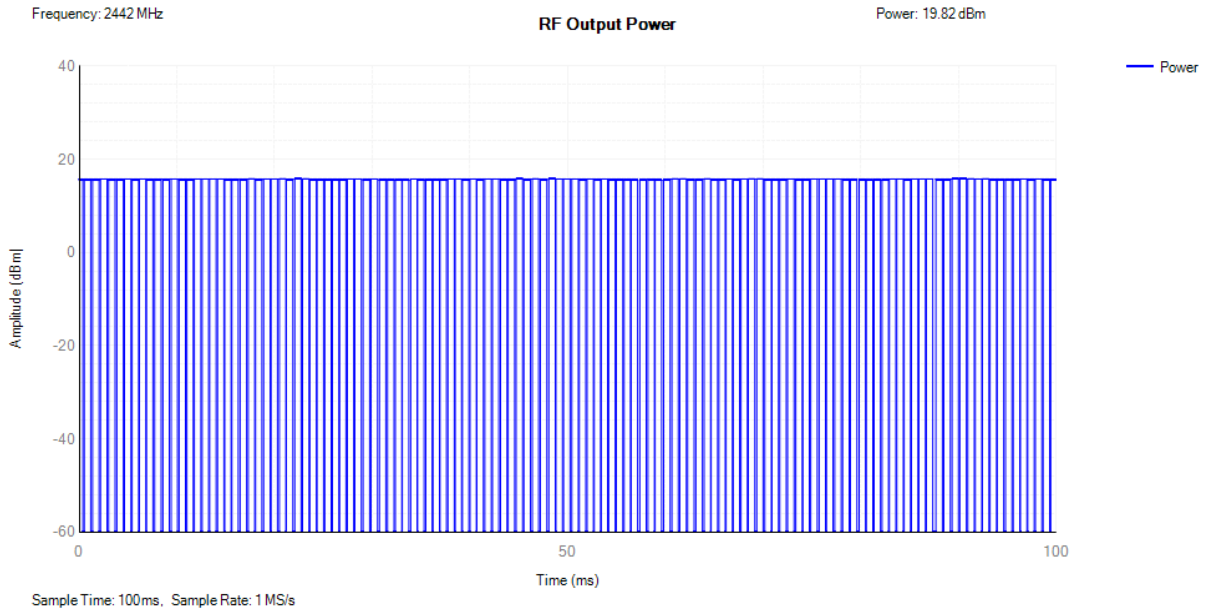

Power NVNT 802.11n(HT40) 2442MHz