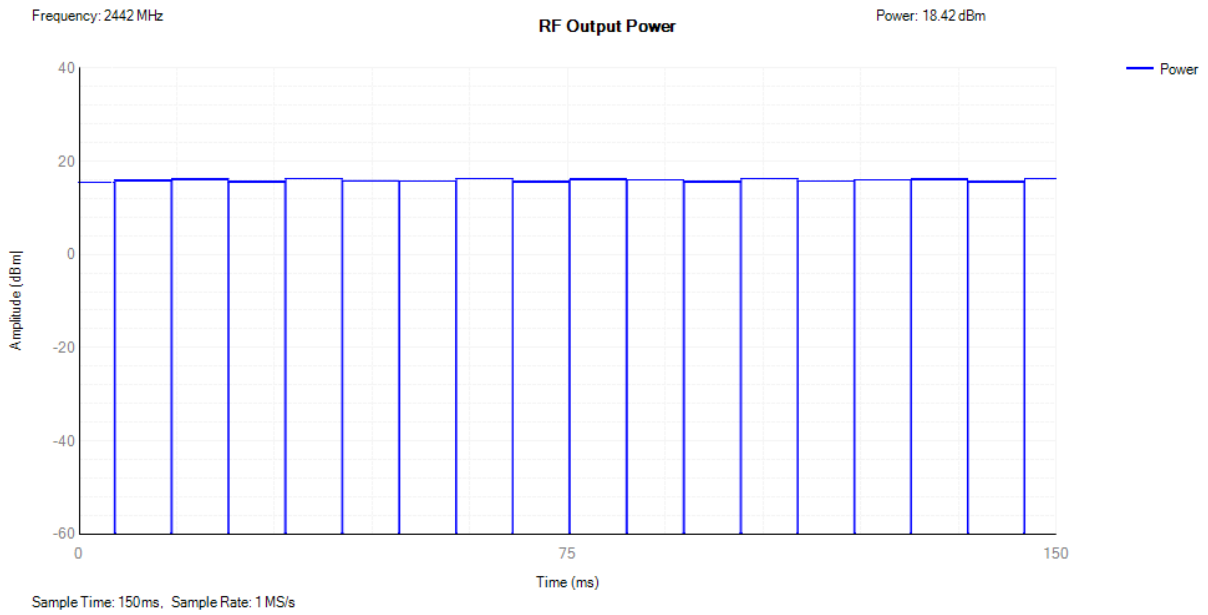

802.11b/g SISO-TX0 Power NVHT 802.11b 2412MHz

Power NVHT 802.11b 2442MHz

Power NVHT 802.11b 2472MHz

Power NVLT 802.11b 2412MHz

Power NVLT 802.11b 2442MHz

Power NVLT 802.11b 2472MHz

Power NVNT 802.11b 2412MHz