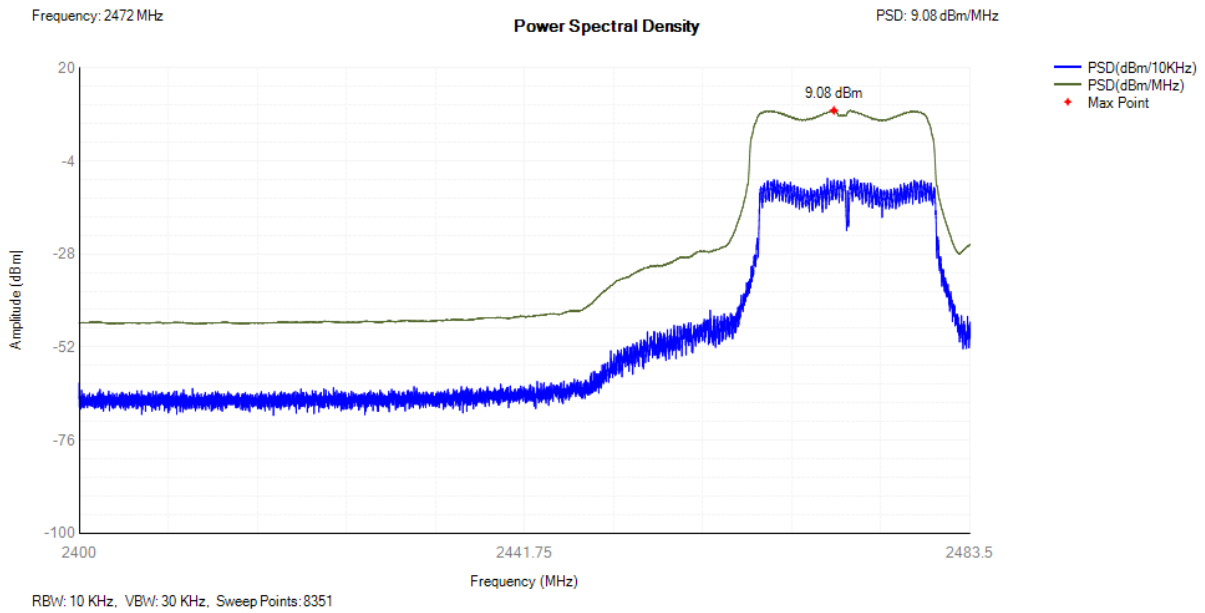

PSD NVNT 802.11b 2442MHz

PSD NVNT 802.11b 2472MHz

PSD NVNT 802.11g 2412MHz

PSD NVNT 802.11g 2442MHz

PSD NVNT 802.11g 2472MHz

802.11n MIMO PSD NVNT 802.11n(HT20) 2412MHz

PSD NVNT 802.11n(HT20) 2442MHz

PSD NVNT 802.11n(HT20) 2472MHz