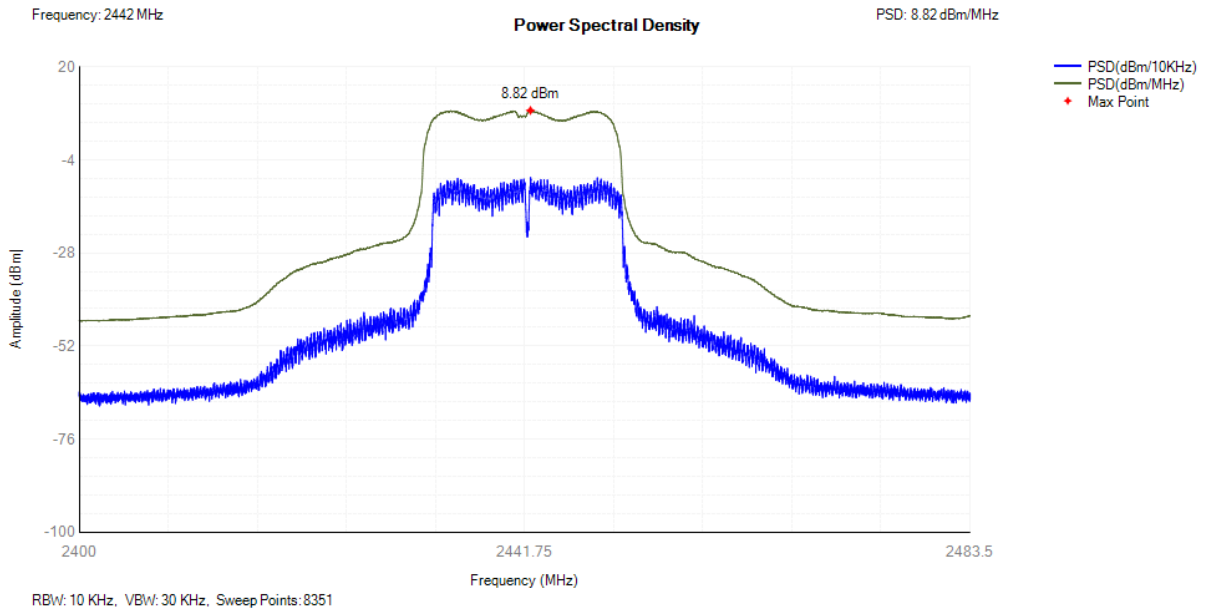

PSD NVNT 802.11b 2442MHz

PSD NVNT 802.11b 2472MHz

PSD NVNT 802.11g 2412MHz

PSD NVNT 802.11g 2442MHz

PSD NVNT 802.11g 2472MHz

802.11n-MIMO PSD NVNT 802.11n(HT20) 2412MHz

PSD NVNT 802.11n(HT20) 2442MHz

PSD NVNT 802.11n(HT20) 2472MHz