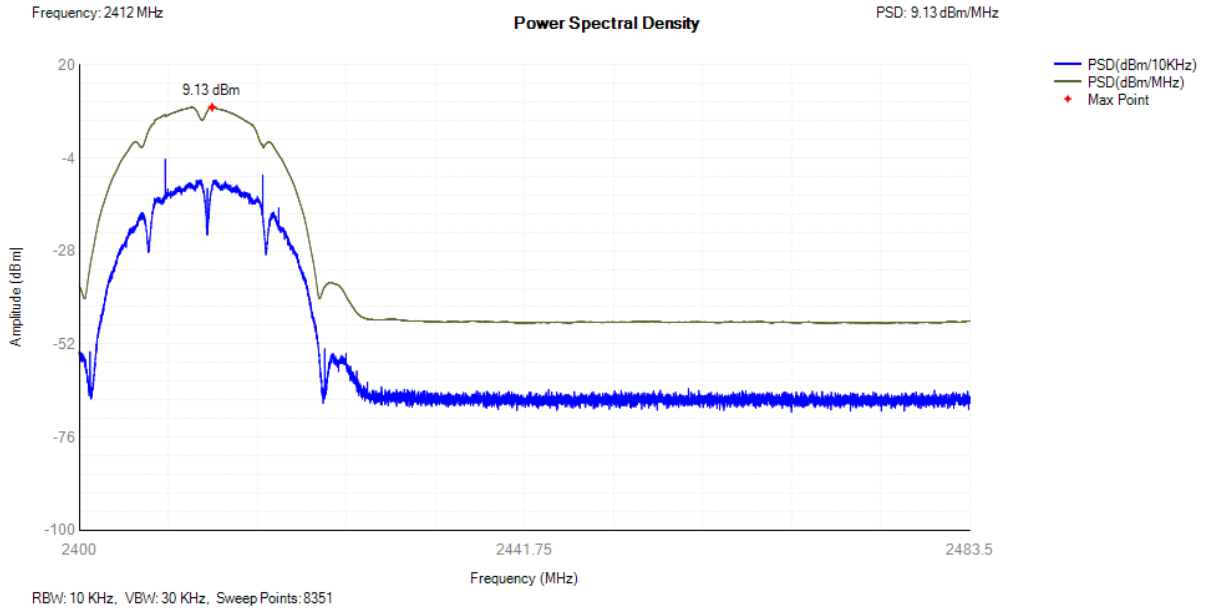

802.11b/g SISO-TX0 PSD NVNT 802.11b 2412MHz

PSD NVNT 802.11b 2442MHz

PSD NVNT 802.11b 2472MHz

PSD NVNT 802.11g 2412MHz

PSD NVNT 802.11g 2442MHz

PSD NVNT 802.11g 2472MHz

802.11b/g SISO-TX1 PSD NVNT 802.11b 2412MHz