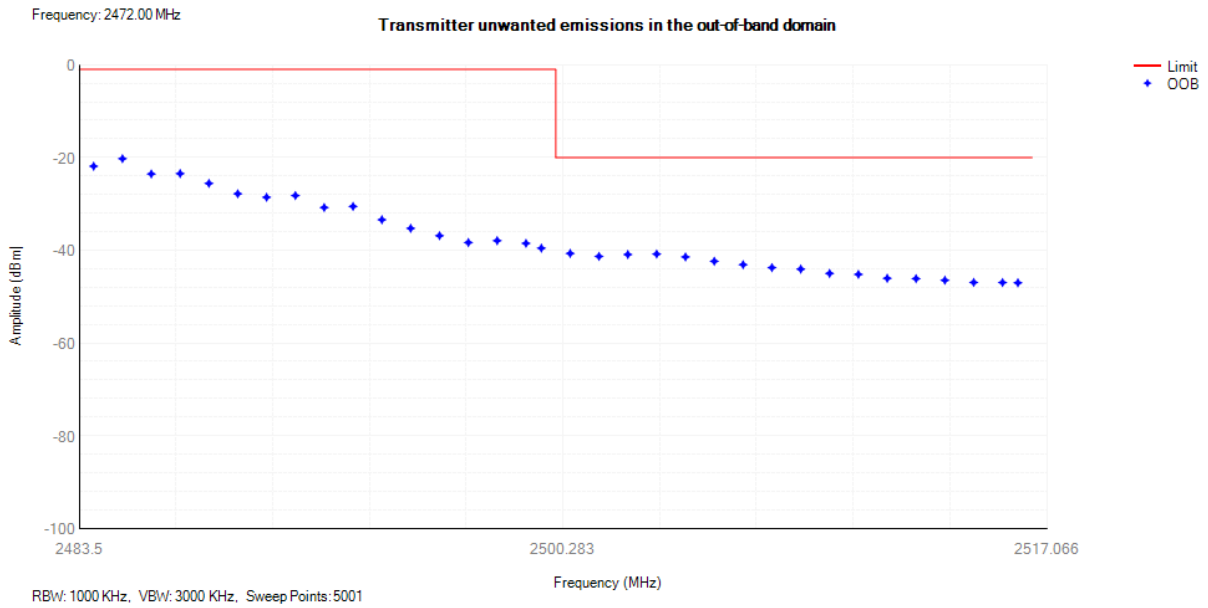

Tx. Emissions OOB NVNT 802.11g 2472MHz