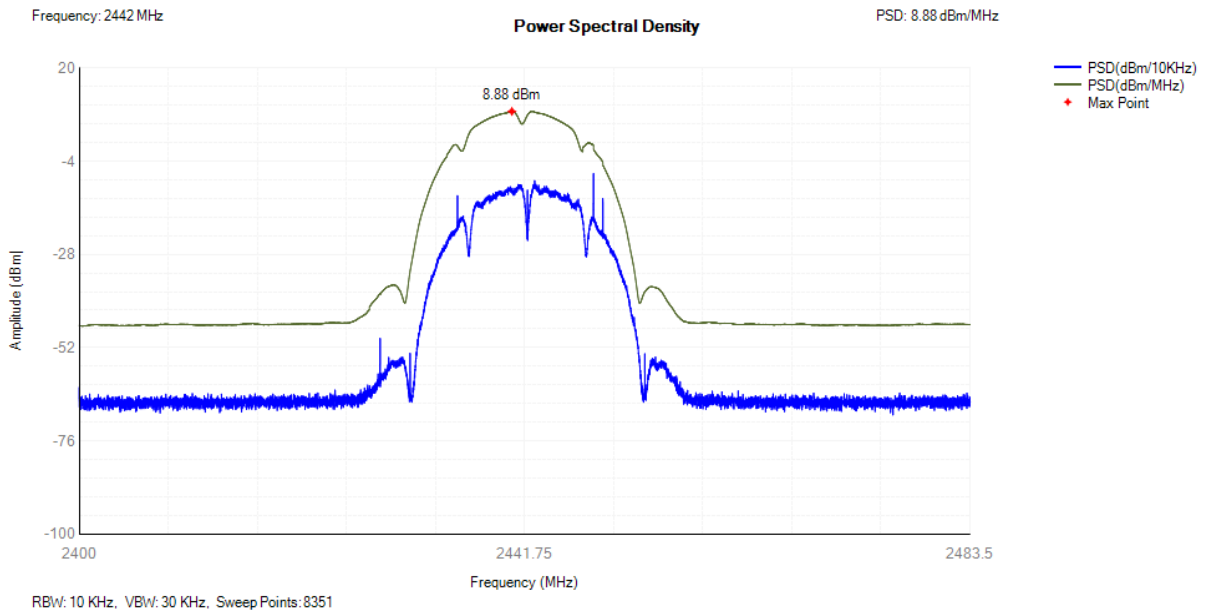

PSD NVNT 802.11b 2442MHz