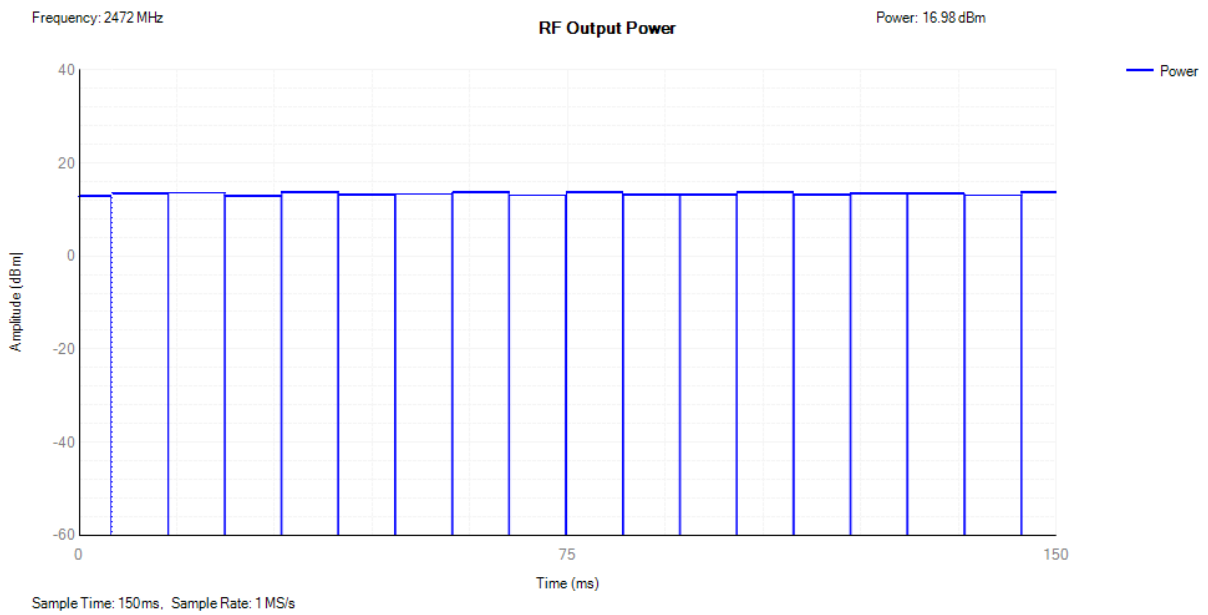

Power NVNT 802.11g 2412MHz

Power NVNT 802.11g 2442MHz

Power NVNT 802.11g 2472MHz

802.11b/g SISO-TX1 Power NVHT 802.11b 2412MHz

Power NVHT 802.11b 2442MHz

Power NVHT 802.11b 2472MHz

Power NVLT 802.11b 2412MHz

Power NVLT 802.11b 2442MHz

Power NVLT 802.11b 2472MHz

Power NVNT 802.11b 2412MHz

Power NVNT 802.11b 2442MHz

Power NVNT 802.11b 2472MHz

Power NVHT 802.11g 2412MHz

Power NVHT 802.11g 2442MHz

Power NVHT 802.11g 2472MHz