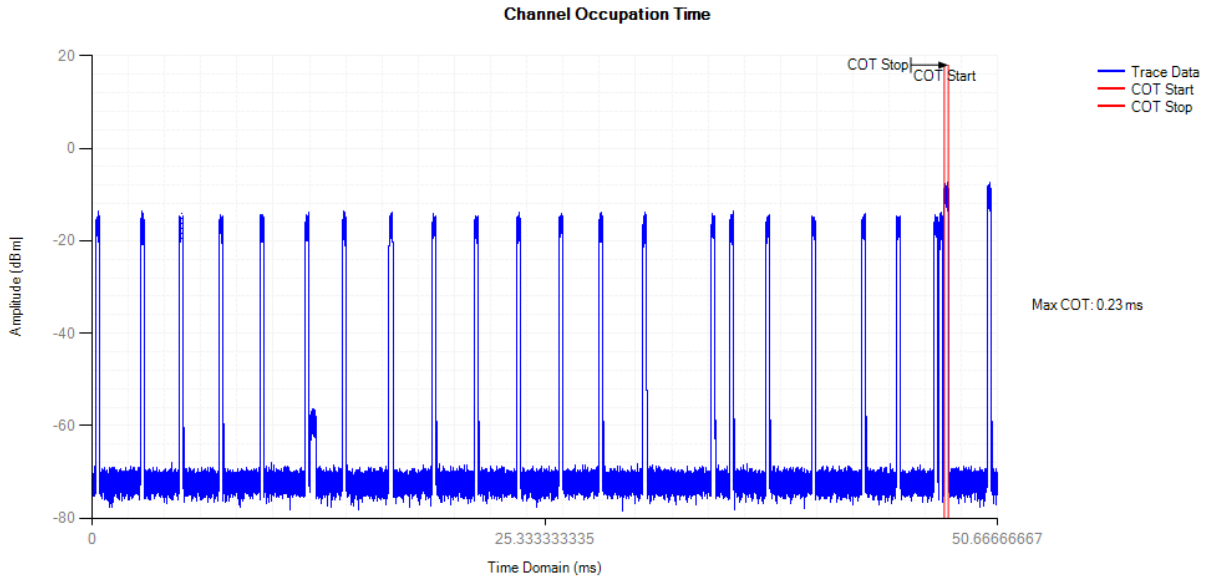

COT NVNT 802.11n(HT20) 2412MHz