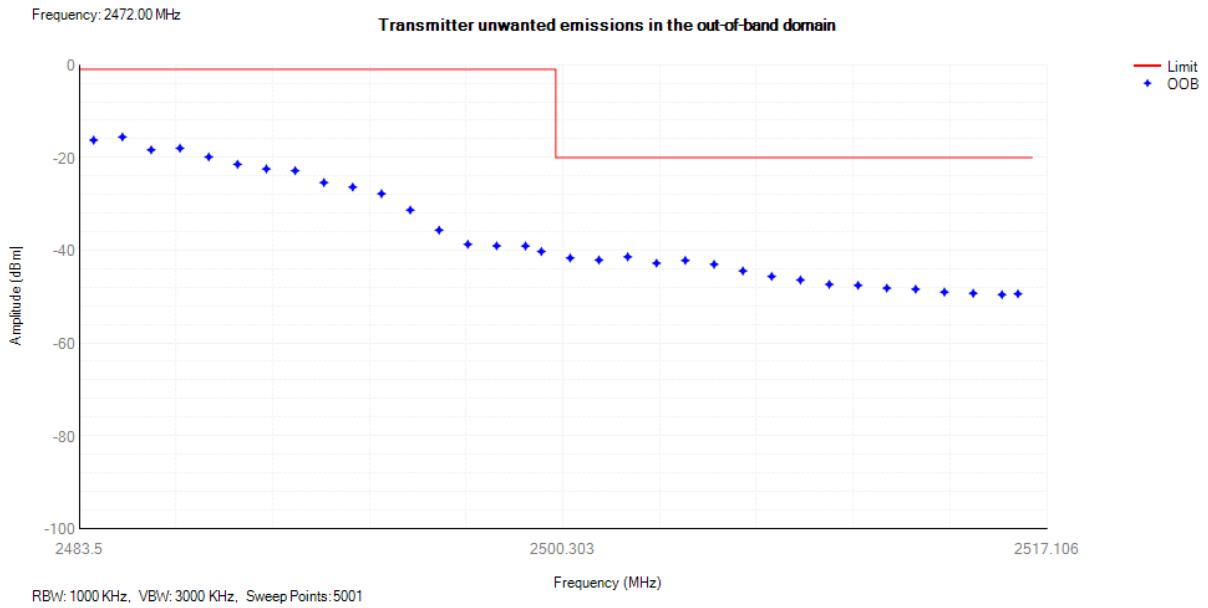

802.11b/g SISI-TX0

Tx. Emissions OOB NVNT 802.11b 2412MHz

Tx. Emissions OOB NVNT 802.11b 2472MHz

Tx. Emissions OOB NVNT 802.11g 2412MHz

Tx. Emissions OOB NVNT 802.11g 2472MHz

802.11bg SISO-TX1

Tx. Emissions OOB NVNT 802.11b 2412MHz