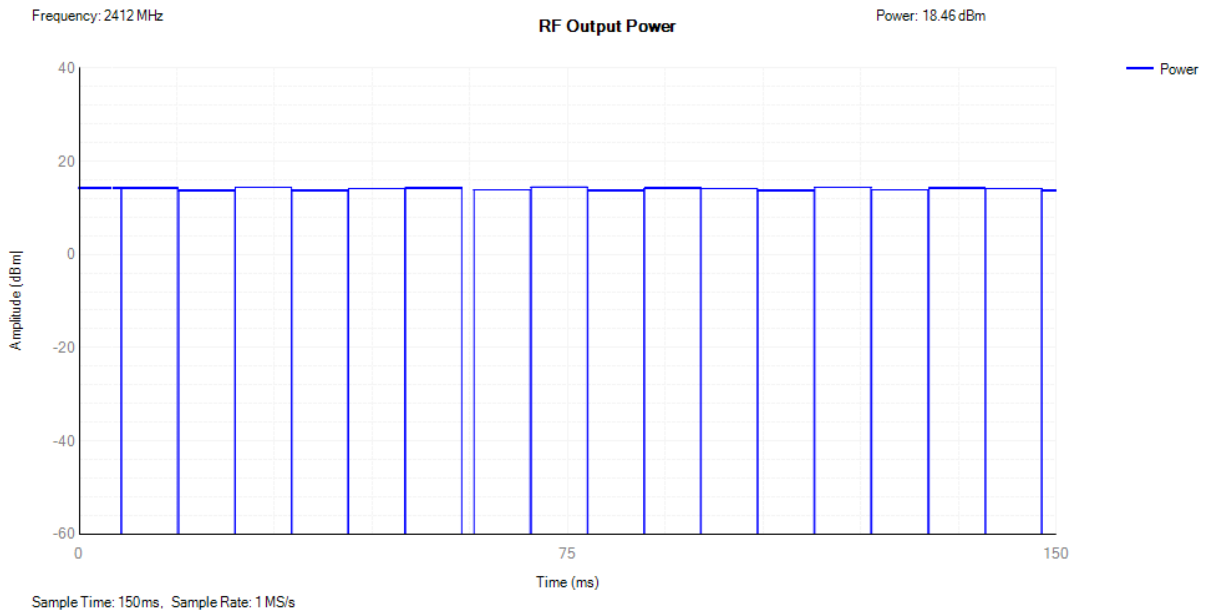

802.11b/g SISO-TX0 Power NVHT 802.11b 2412MHz

Power NVHT 802.11b 2442MHz

Power NVHT 802.11b 2472MHz

Power NVLT 802.11b 2412MHz

Power NVLT 802.11b 2442MHz

Power NVLT 802.11b 2472MHz

Power NVNT 802.11b 2412MHz