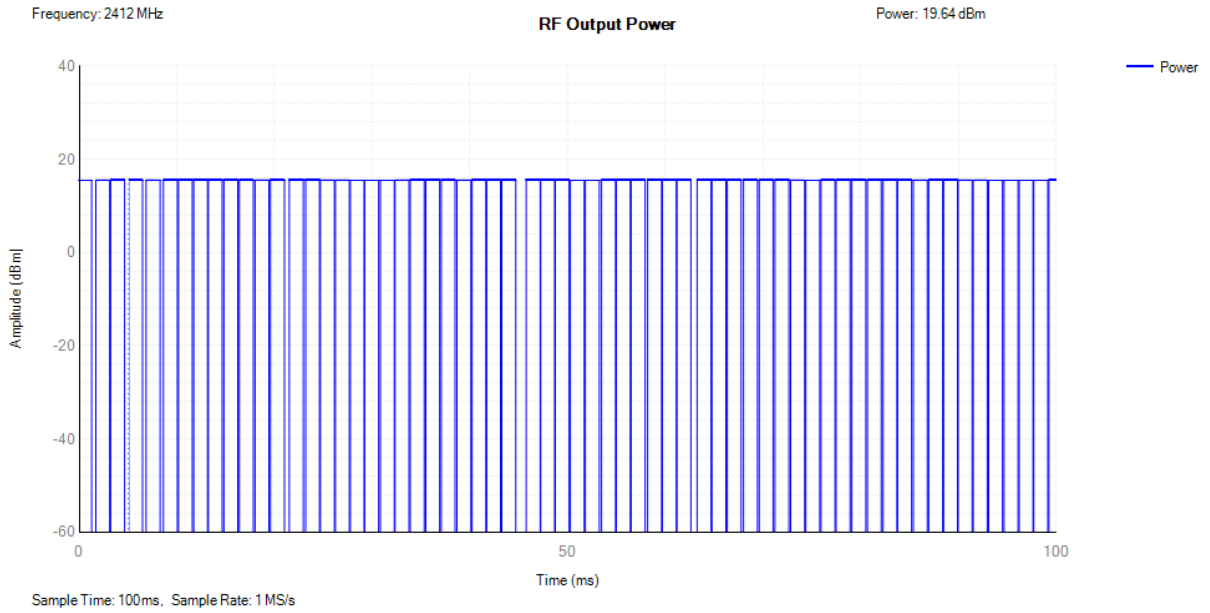

Power NVNT 802.11b 2442MHz

Power NVNT 802.11b 2472MHz

Power NVHT 802.11g 2412MHz

Power NVHT 802.11g 2442MHz

Power NVHT 802.11g 2472MHz

Power NVLT 802.11g 2412MHz

Power NVLT 802.11g 2442MHz

Power NVLT 802.11g 2472MHz