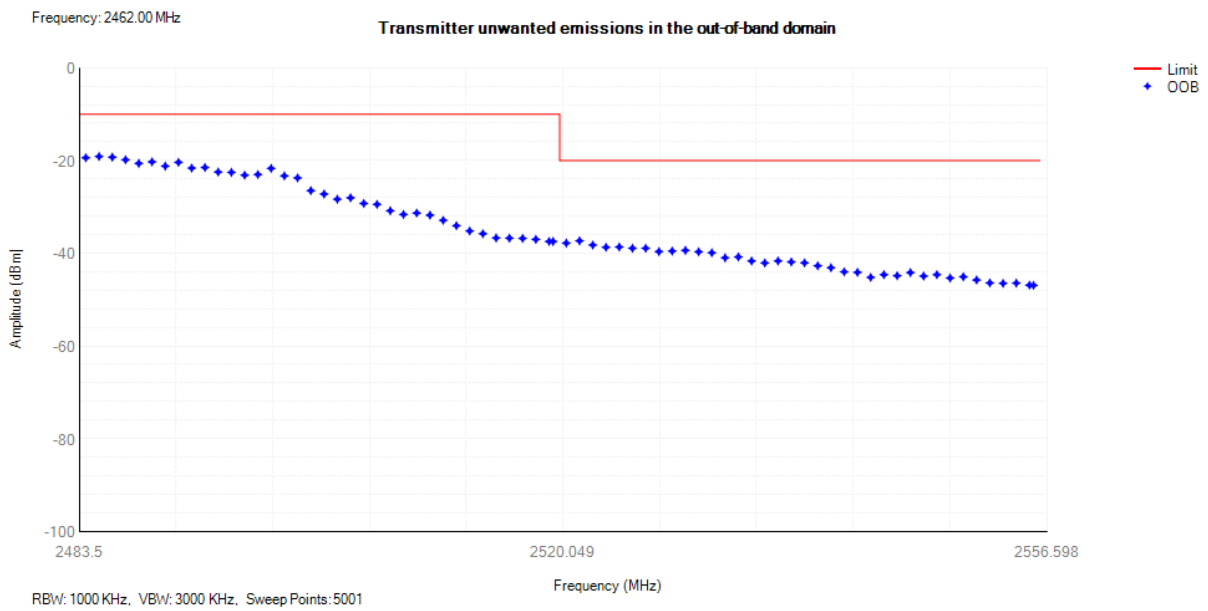

Tx. Emissions OOB NVNT 802.11n(HT40) 2462MHz