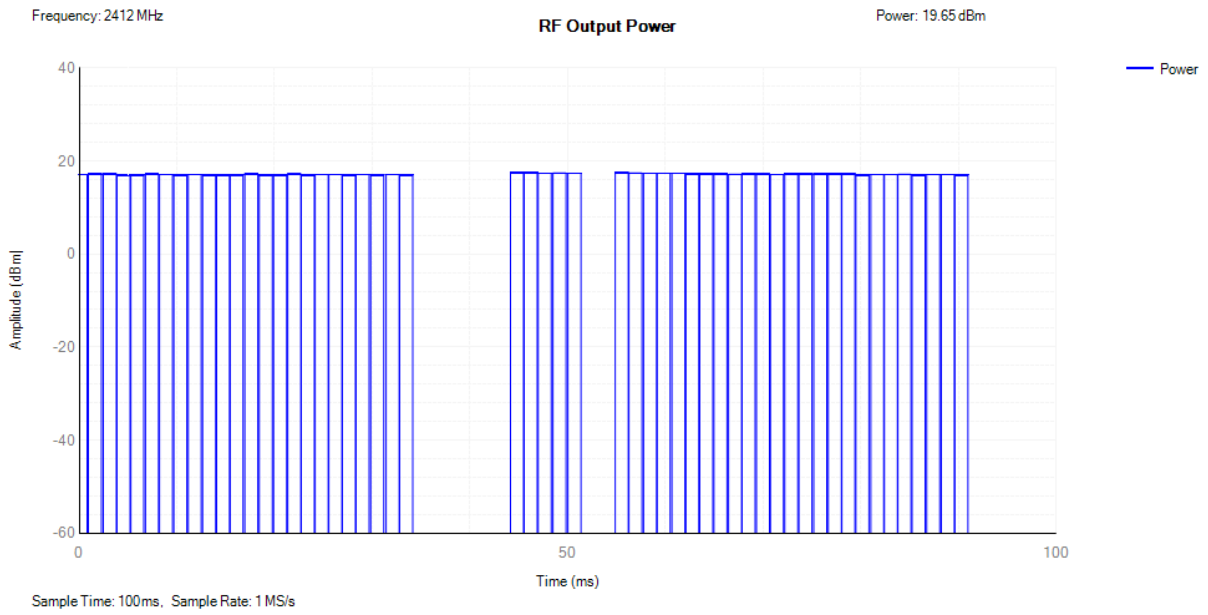

Power NVLT 802.11g 2412MHz

Power NVLT 802.11g 2442MHz

Power NVLT 802.11g 2472MHz

Power NVNT 802.11g 2412MHz

Power NVNT 802.11g 2442MHz

Power NVNT 802.11g 2472MHz

802.11n-MIMO Power NVHT 802.11n(HT20) 2412MHz