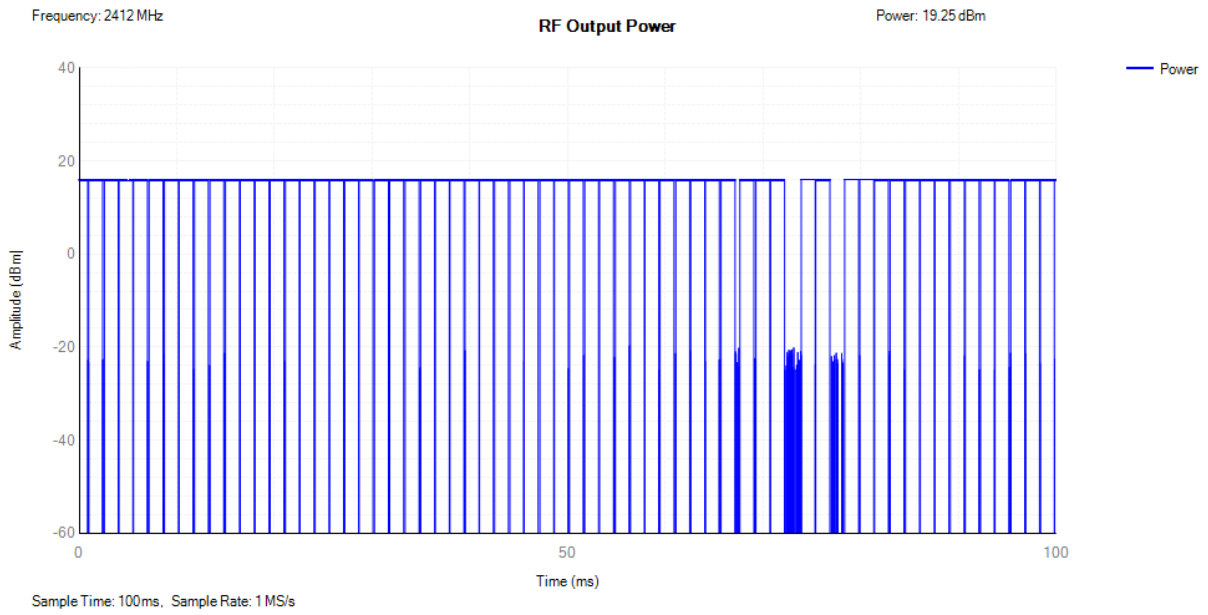

Power NVLT 802.11b 2442MHz

Power NVLT 802.11b 2472MHz

Power NVNT 802.11b 2412MHz

Power NVNT 802.11b 2442MHz

Power NVNT 802.11b 2472MHz

Power NVHT 802.11g 2412MHz

Power NVHT 802.11g 2442MHz

Power NVHT 802.11g 2472MHz

Power NVLT 802.11g 2412MHz

Power NVLT 802.11g 2442MHz

Power NVLT 802.11g 2472MHz

Power NVNT 802.11g 2412MHz

Power NVNT 802.11g 2442MHz

Power NVNT 802.11g 2472MHz

802.11n-MIMO Power NVHT 802.11n(HT20) 2412MHz