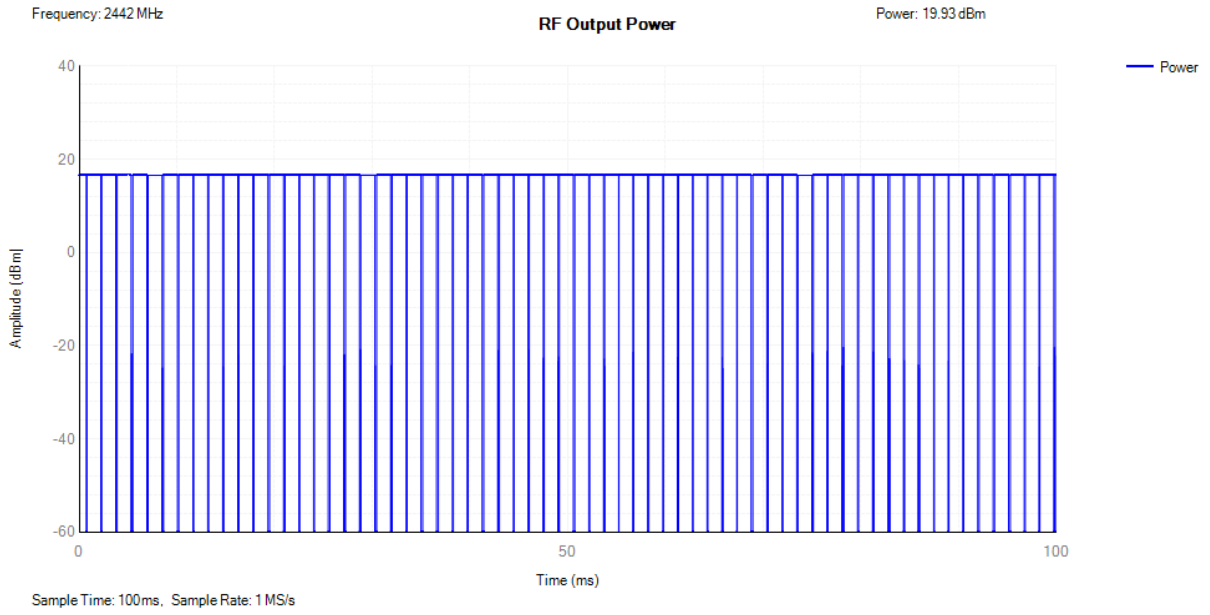

Power NVLT 802.11g 2412MHz

Power NVLT 802.11g 2442MHz

Power NVLT 802.11g 2472MHz

Power NVNT 802.11g 2412MHz

Power NVNT 802.11g 2442MHz

Power NVNT 802.11g 2472MHz

802.11n-MIMO Power NVHT 802.11n(HT20) 2412MHz