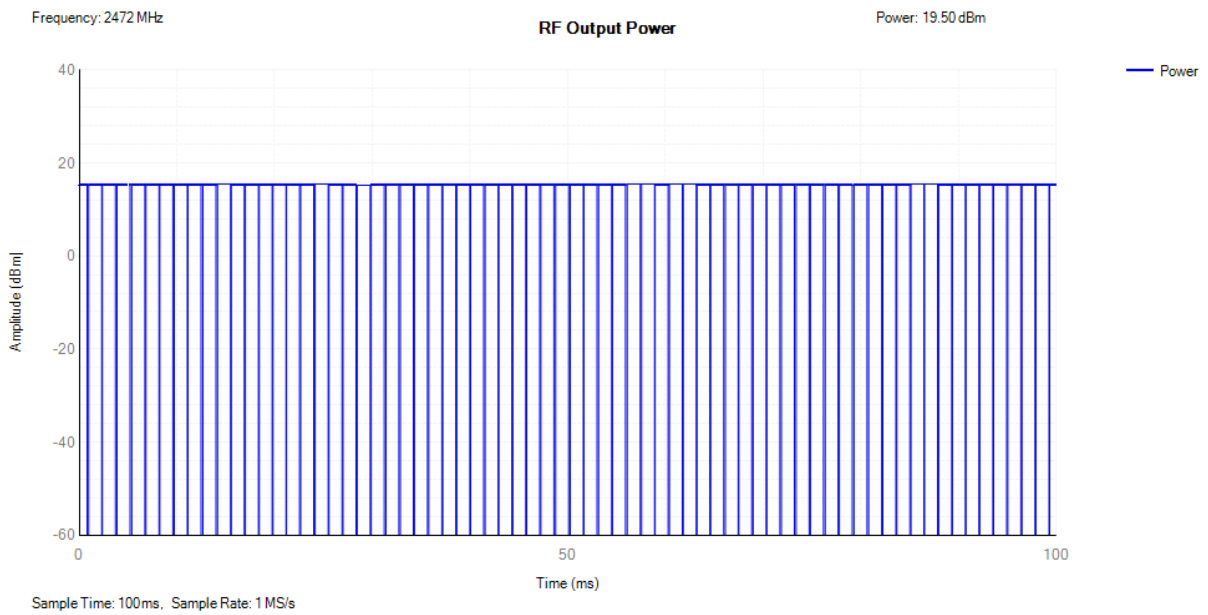

Power NVHT 802.11n(HT20) 2442MHz

Power NVHT 802.11n(HT20) 2472MHz

Power NVLT 802.11n(HT20) 2412MHz

Power NVLT 802.11n(HT20) 2442MHz

Power NVLT 802.11n(HT20) 2472MHz

Power NVNT 802.11n(HT20) 2412MHz

Power NVNT 802.11n(HT20) 2442MHz