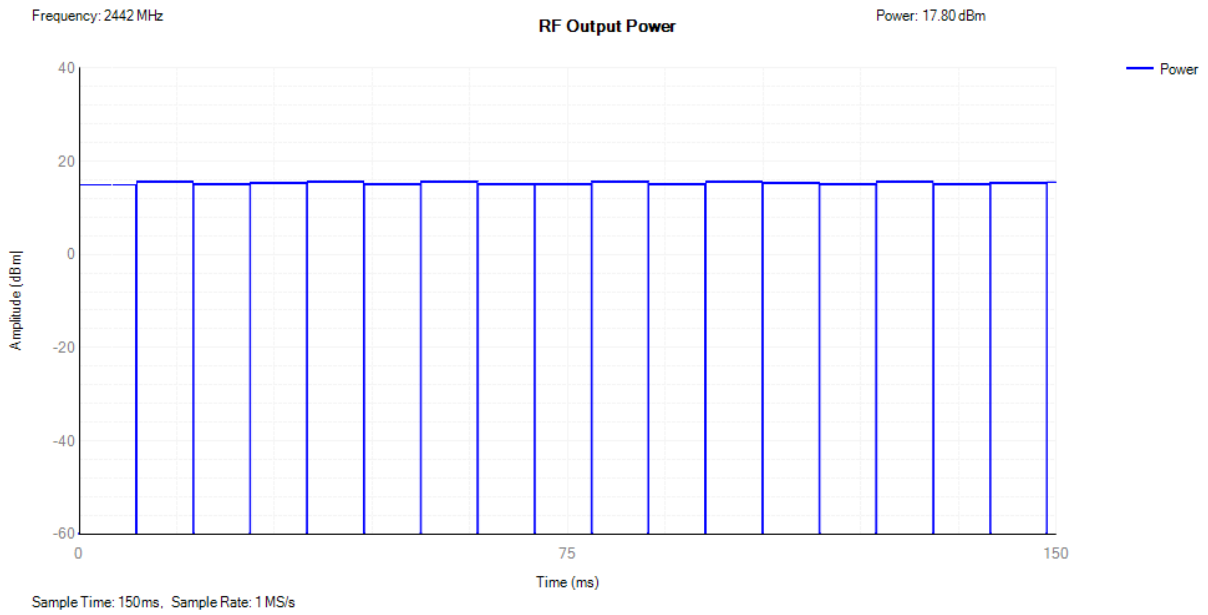

Power NVNT 802.11g 2412MHz

Power NVNT 802.11g 2442MHz

Power NVNT 802.11g 2472MHz

802.11b/g SISO-TX1 Power NVHT 802.11b 2412MHz

Power NVHT 802.11b 2442MHz

Power NVHT 802.11b 2472MHz

Power NVLT 802.11b 2412MHz

Power NVLT 802.11b 2442MHz

Power NVLT 802.11b 2472MHz

Power NVNT 802.11b 2412MHz

Power NVNT 802.11b 2442MHz

Power NVNT 802.11b 2472MHz

Power NVHT 802.11g 2412MHz

Power NVHT 802.11g 2442MHz

Power NVHT 802.11g 2472MHz