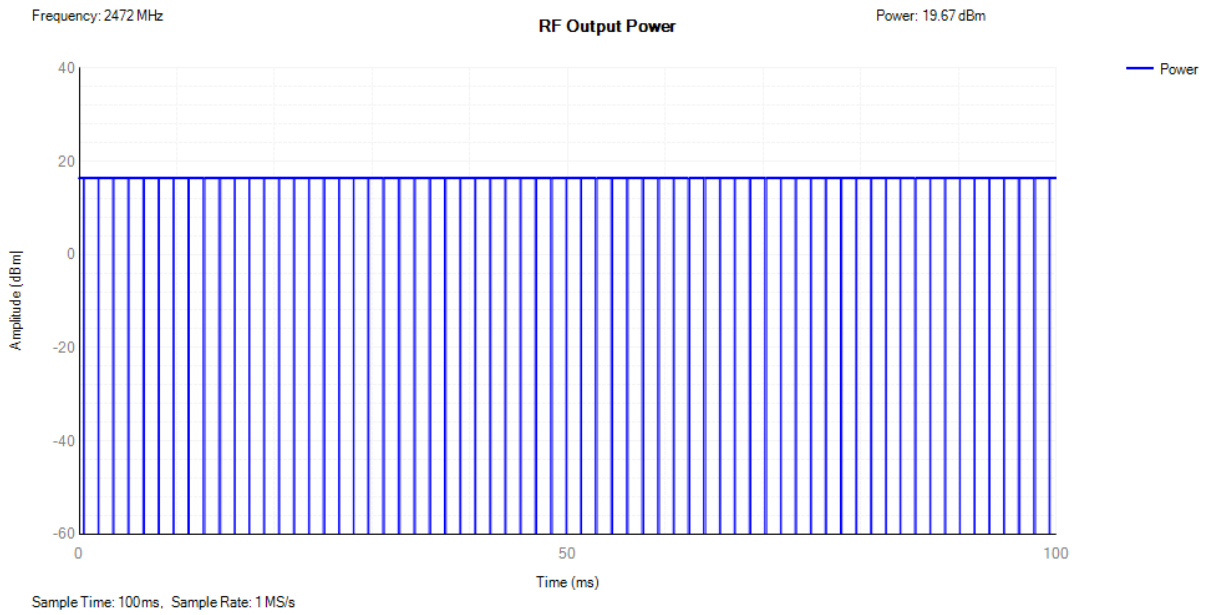

Power NVNT 802.11b 2442MHz

Power NVNT 802.11b 2472MHz

Power NVHT 802.11g 2412MHz

Power NVHT 802.11g 2442MHz

Power NVHT 802.11g 2472MHz

Power NVLT 802.11g 2412MHz

Power NVLT 802.11g 2442MHz

Power NVLT 802.11g 2472MHz