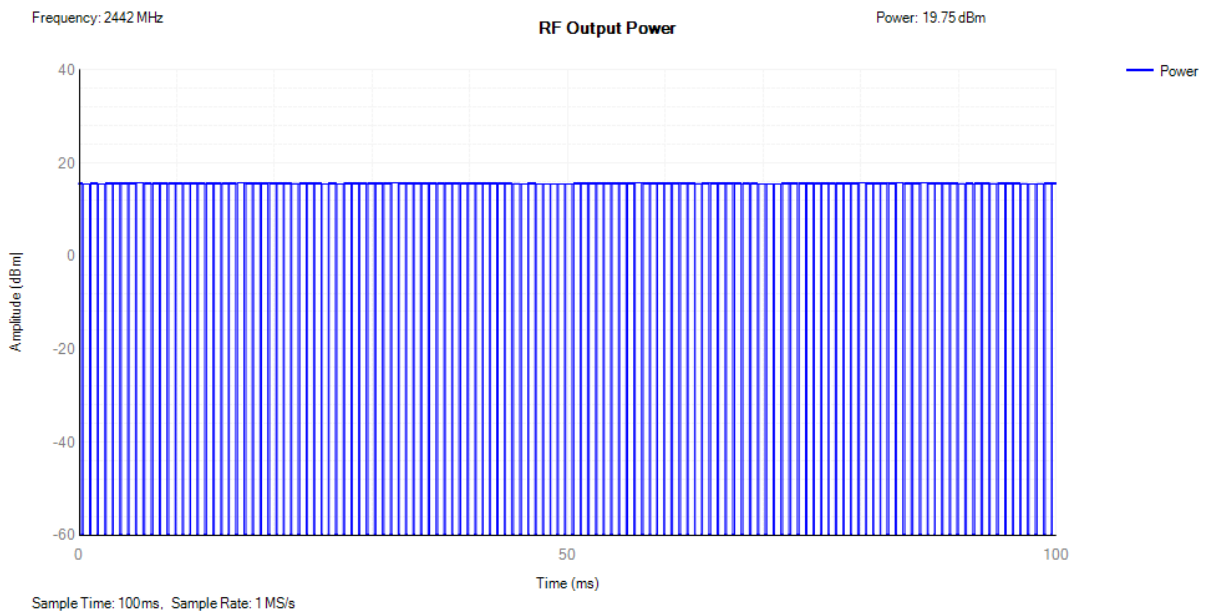

Power NVNT 802.11n(HT20) 2472MHz

Power NVHT 802.11n(HT40) 2422MHz

Power NVHT 802.11n(HT40) 2442MHz

Power NVHT 802.11n(HT40) 2462MHz

Power NVLT 802.11n(HT40) 2422MHz

Power NVLT 802.11n(HT40) 2442MHz

Power NVLT 802.11n(HT40) 2462MHz