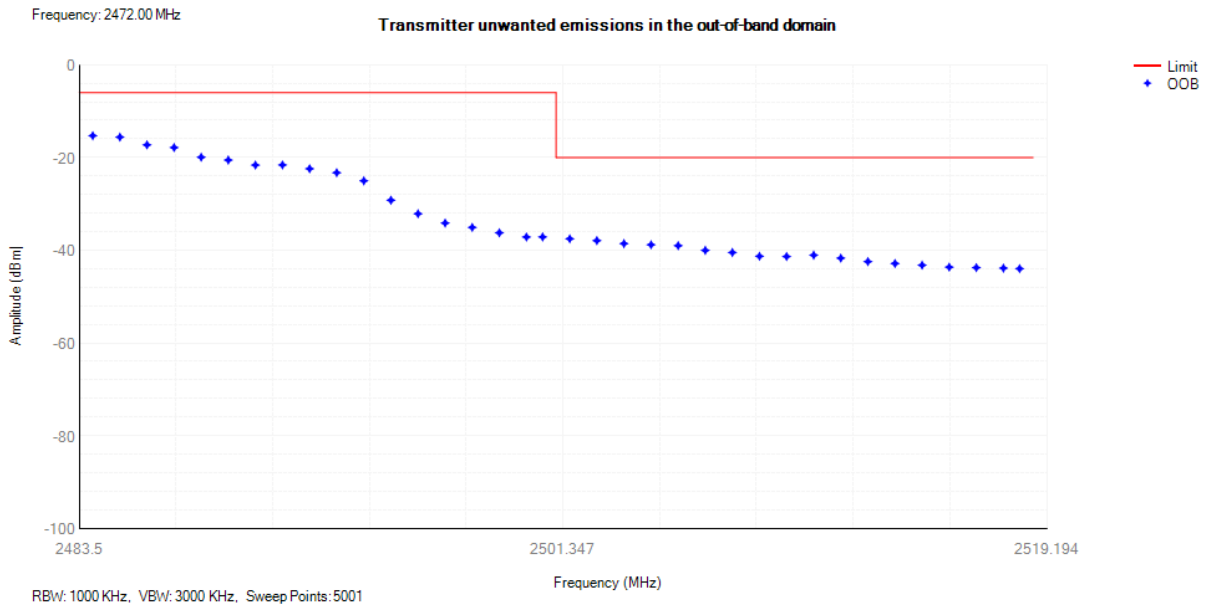

Tx. Emissions OOB NVNT 802.11b 2472MHz

Tx. Emissions OOB NVNT 802.11g 2412MHz

Tx. Emissions OOB NVNT 802.11g 2472MHz

802.11n MIMO

Tx. Emissions OOB NVNT 802.11n(HT20) 2412MHz

Tx. Emissions OOB NVNT 802.11n(HT20) 2472MHz