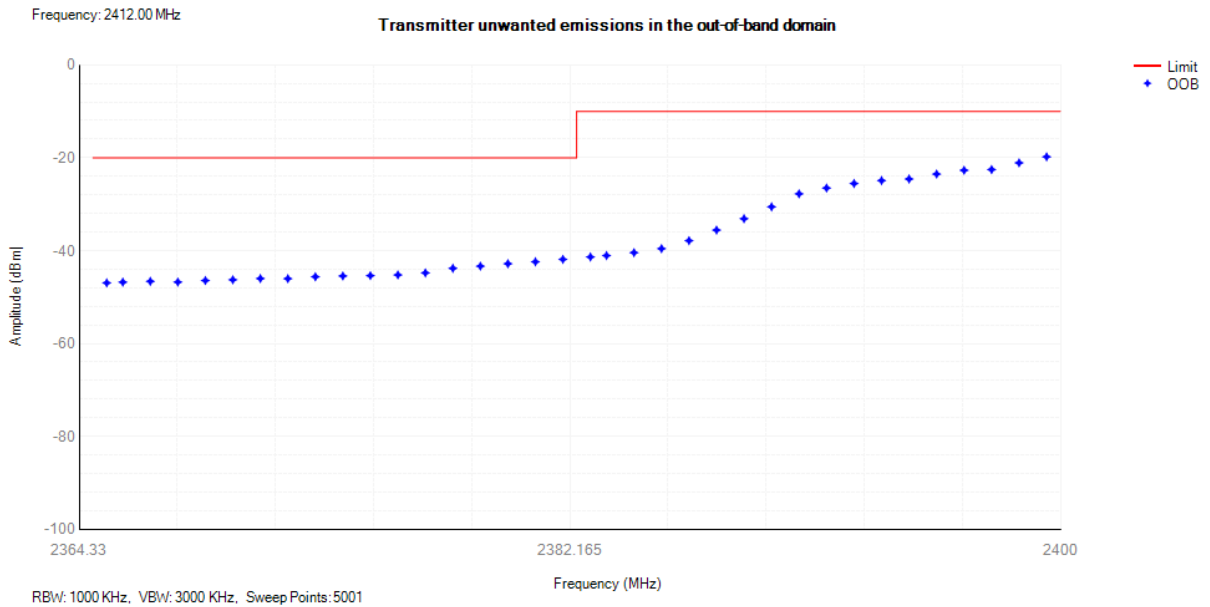

Tx. Emissions OOB NVNT 802.11b 2472MHz

Tx. Emissions OOB NVNT 802.11g 2412MHz

Tx. Emissions OOB NVNT 802.11g 2472MHz

802.11n MIMO

Tx. Emissions OOB NVNT 802.11n(HT20) 2412MHz

Tx. Emissions OOB NVNT 802.11n(HT20) 2472MHz