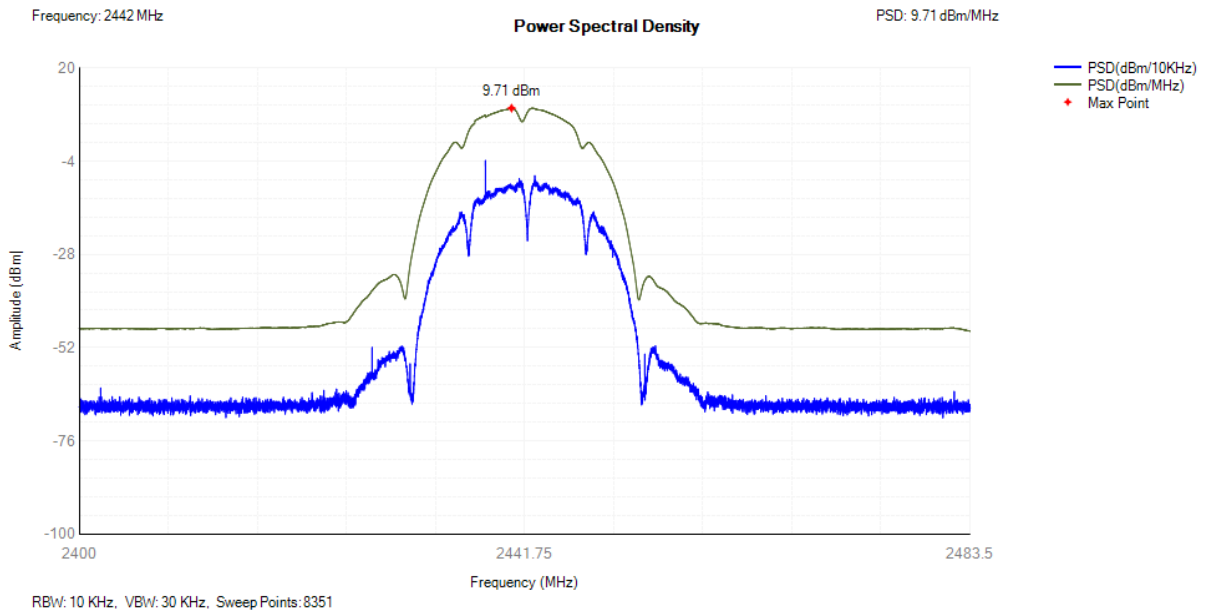

PSD NVNT 802.11b 2442MHz