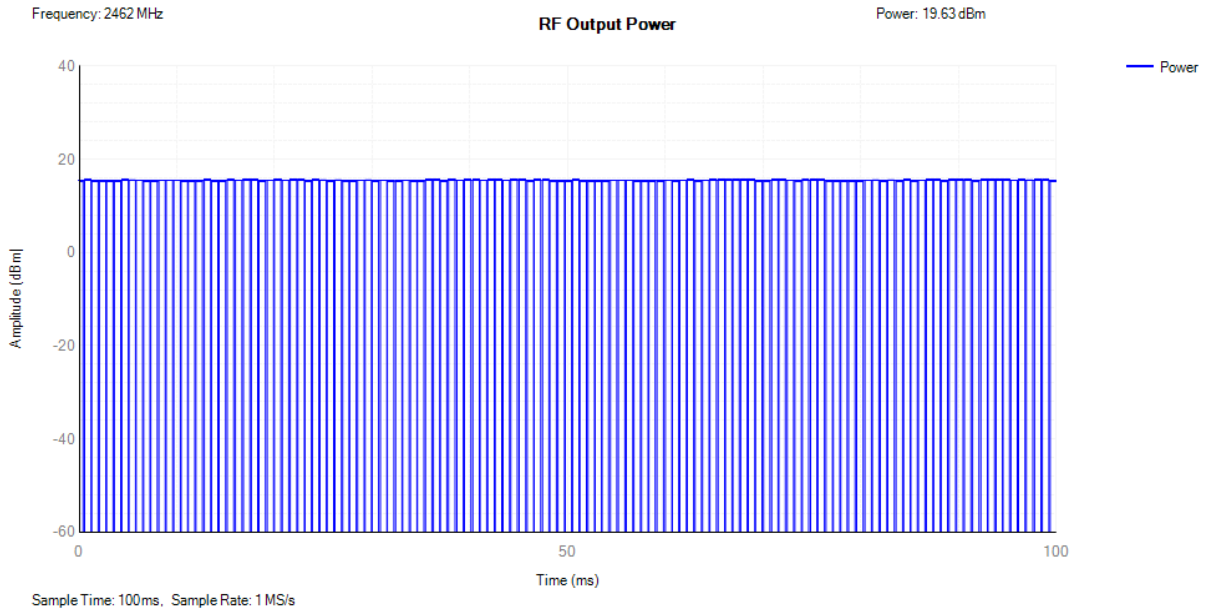

Power NVNT 802.11n(HT20) 2472MHz

Power NVHT 802.11n(HT40) 2422MHz

Power NVHT 802.11n(HT40) 2442MHz

Power NVHT 802.11n(HT40) 2462MHz

Power NVLT 802.11n(HT40) 2422MHz

Power NVLT 802.11n(HT40) 2442MHz

Power NVLT 802.11n(HT40) 2462MHz