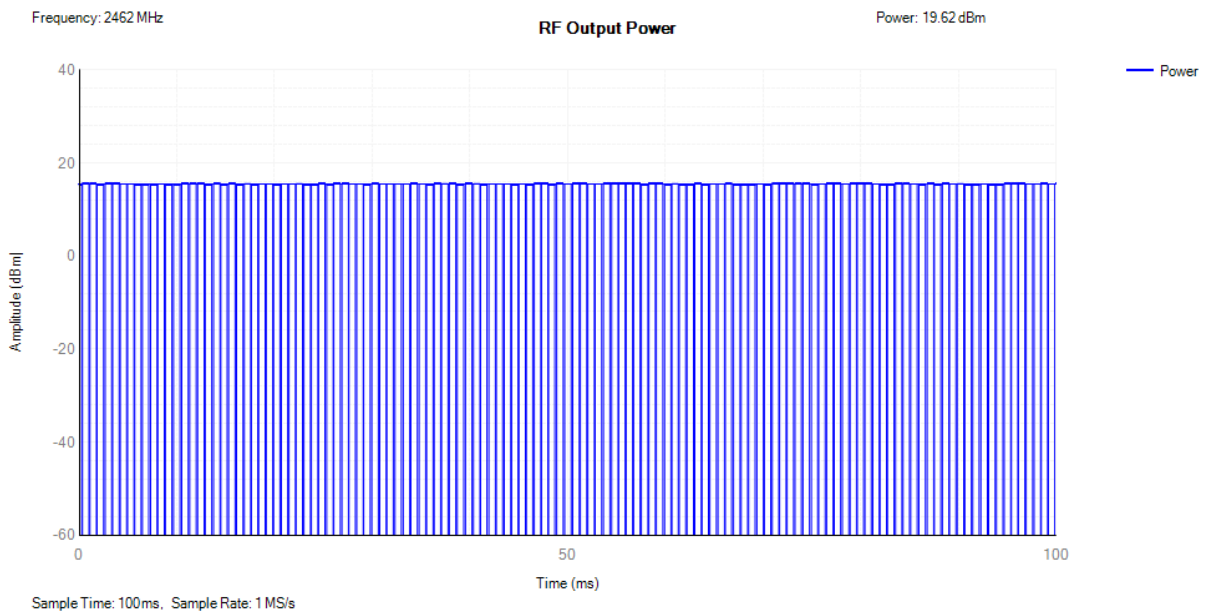

Power NVNT 802.11n(HT20) 2472MHz

Power NVHT 802.11n(HT40) 2422MHz

Power NVHT 802.11n(HT40) 2442MHz

Power NVHT 802.11n(HT40) 2462MHz

Power NVLT 802.11n(HT40) 2422MHz

Power NVLT 802.11n(HT40) 2442MHz

Power NVLT 802.11n(HT40) 2462MHz