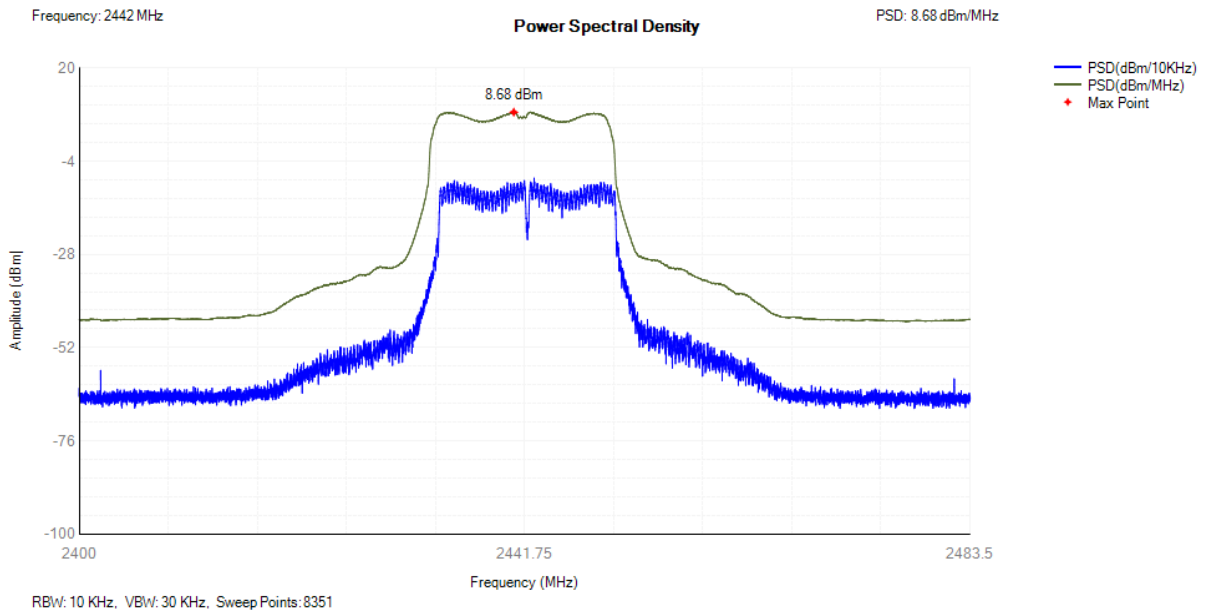

PSD NVNT 802.11g 2442MHz