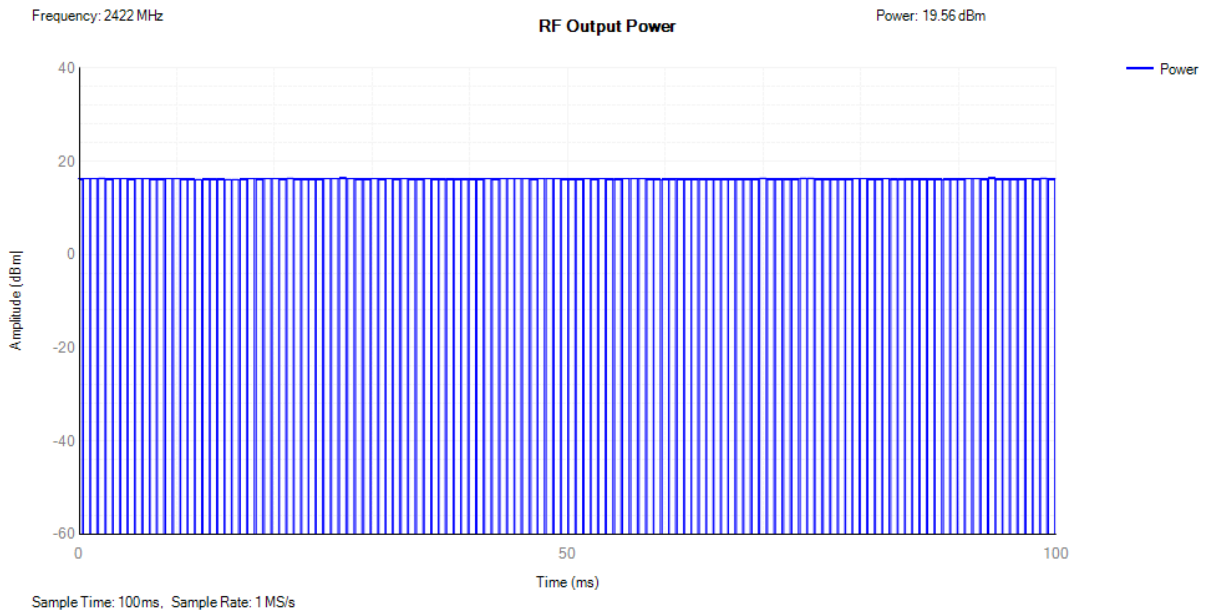

Power NVNT 802.11n(HT20) 2472MHz

Power NVHT 802.11n(HT40) 2422MHz

Power NVHT 802.11n(HT40) 2442MHz

Power NVHT 802.11n(HT40) 2462MHz

Power NVLT 802.11n(HT40) 2422MHz

Power NVLT 802.11n(HT40) 2442MHz

Power NVLT 802.11n(HT40) 2462MHz