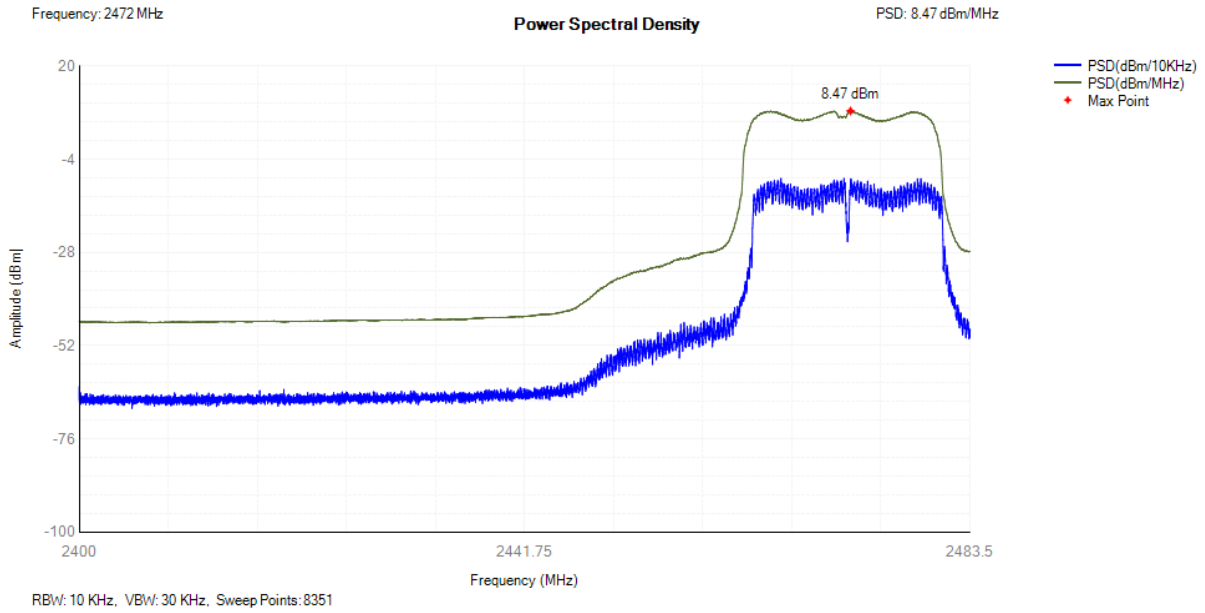

PSD NVNT 802.11b 2442MHz

PSD NVNT 802.11b 2472MHz

PSD NVNT 802.11g 2412MHz

PSD NVNT 802.11g 2442MHz

PSD NVNT 802.11g 2472MHz

802.11n MIMO PSD NVNT 802.11n(HT20) 2412MHz

PSD NVNT 802.11n(HT20) 2442MHz

PSD NVNT 802.11n(HT20) 2472MHz