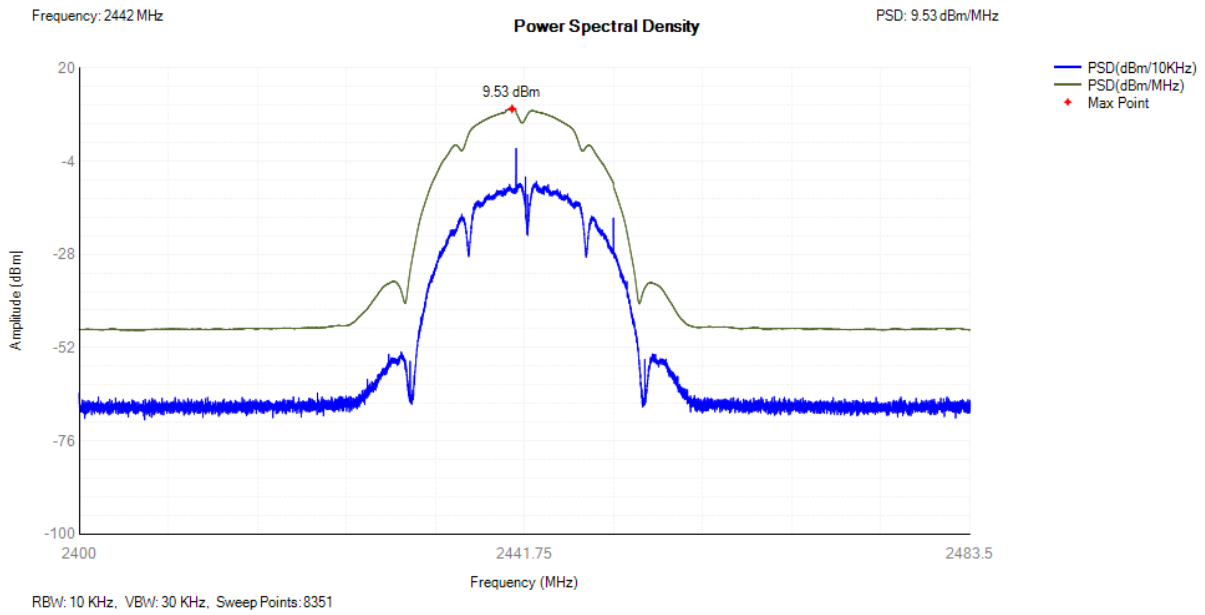

PSD NVNT 802.11b 2442MHz