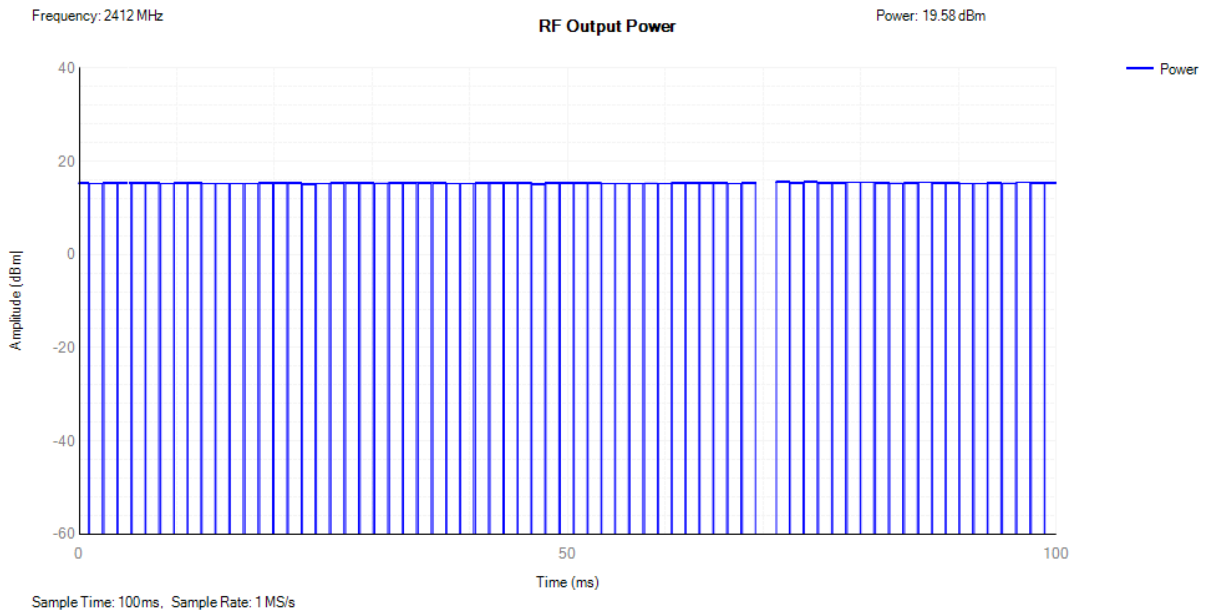

Power NVHT 802.11n(HT20) 2442MHz

Power NVHT 802.11n(HT20) 2472MHz

Power NVLT 802.11n(HT20) 2412MHz

Power NVLT 802.11n(HT20) 2442MHz

Power NVLT 802.11n(HT20) 2472MHz

Power NVNT 802.11n(HT20) 2412MHz

Power NVNT 802.11n(HT20) 2442MHz