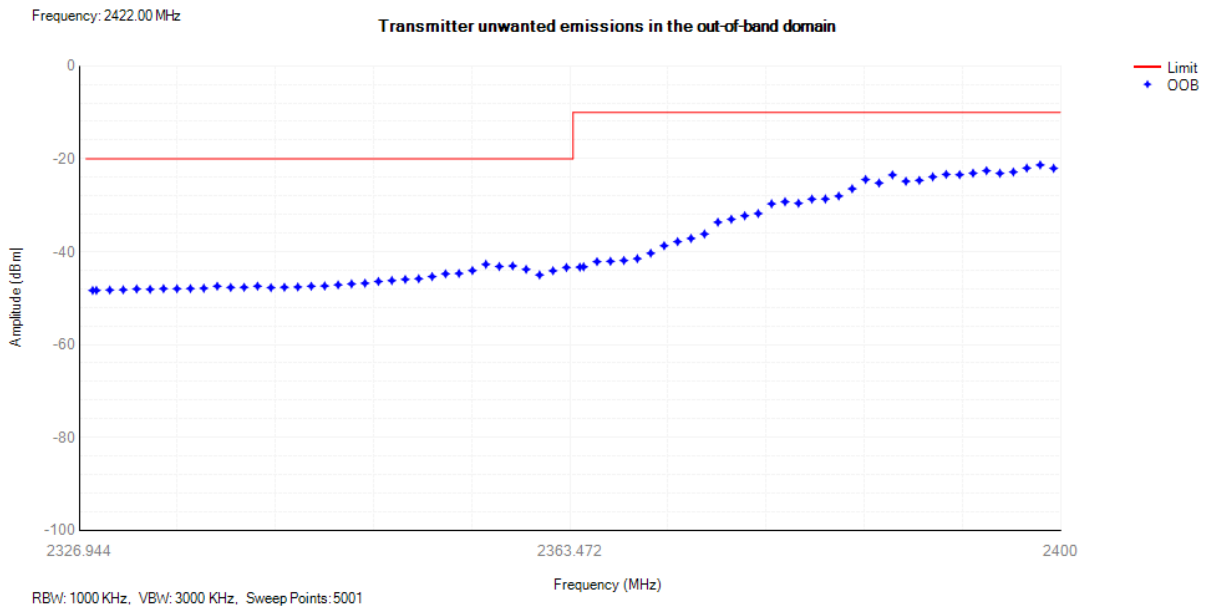

Tx. Emissions OOB NVNT 802.11n(HT40) 2422MHz