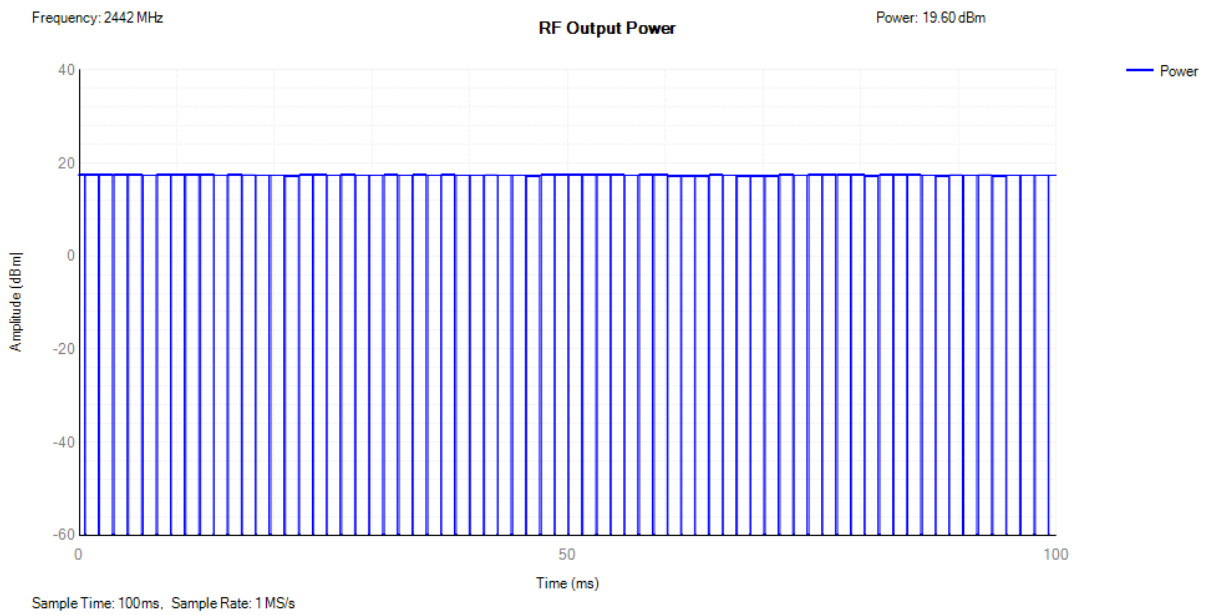

Power NVHT 802.11n(HT20) 2442MHz

Power NVHT 802.11n(HT20) 2472MHz

Power NVLT 802.11n(HT20) 2412MHz

Power NVLT 802.11n(HT20) 2442MHz

Power NVLT 802.11n(HT20) 2472MHz

Power NVNT 802.11n(HT20) 2412MHz

Power NVNT 802.11n(HT20) 2442MHz