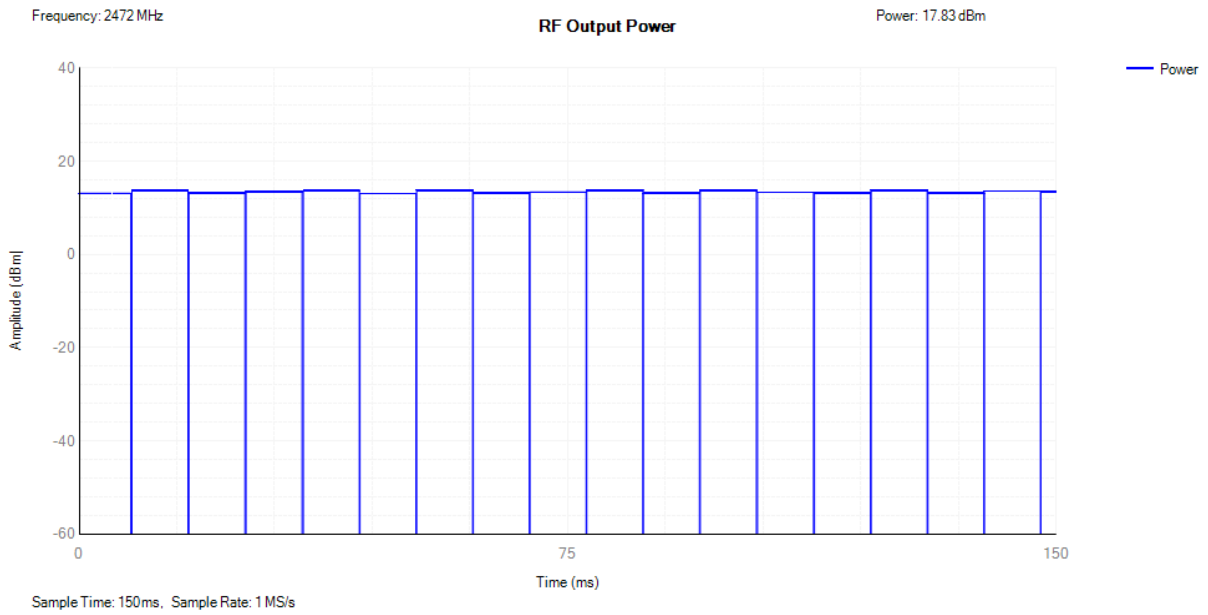

Power NVLT 802.11b 2442MHz

Power NVLT 802.11b 2472MHz

Power NVNT 802.11b 2412MHz

Power NVNT 802.11b 2442MHz

Power NVNT 802.11b 2472MHz

Power NVHT 802.11g 2412MHz

Power NVHT 802.11g 2442MHz

Power NVHT 802.11g 2472MHz