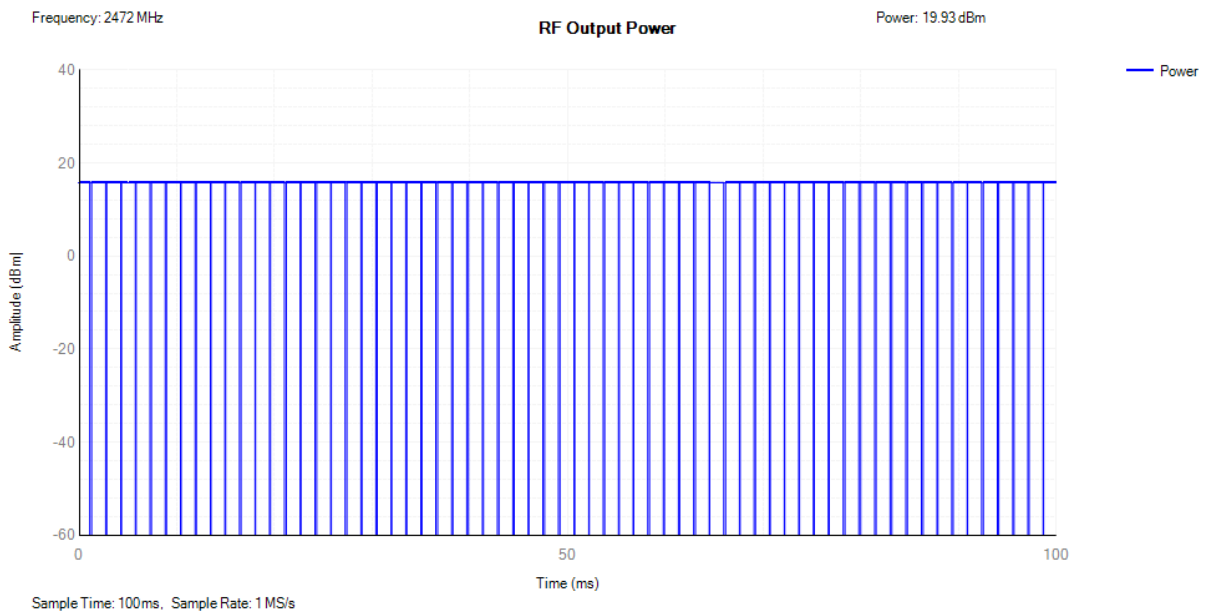

Power NVNT 802.11g 2472MHz