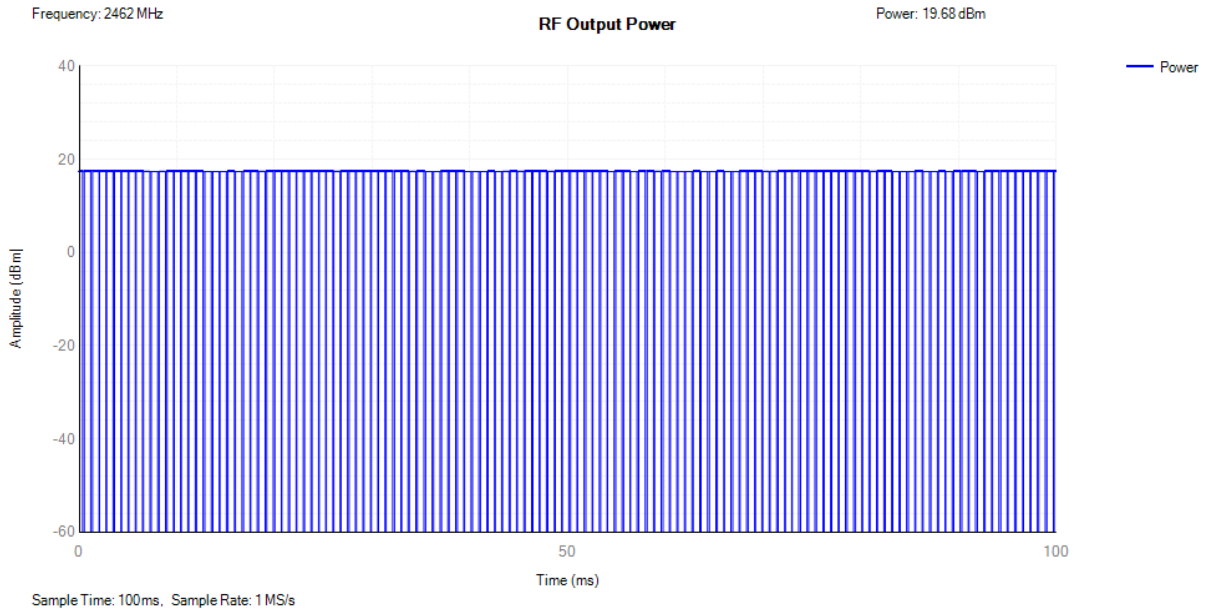

Power NVNT 802.11n(HT20) 2472MHz

Power NVHT 802.11n(HT40) 2422MHz

Power NVHT 802.11n(HT40) 2442MHz

Power NVHT 802.11n(HT40) 2462MHz

Power NVLT 802.11n(HT40) 2422MHz

Power NVLT 802.11n(HT40) 2442MHz

Power NVLT 802.11n(HT40) 2462MHz