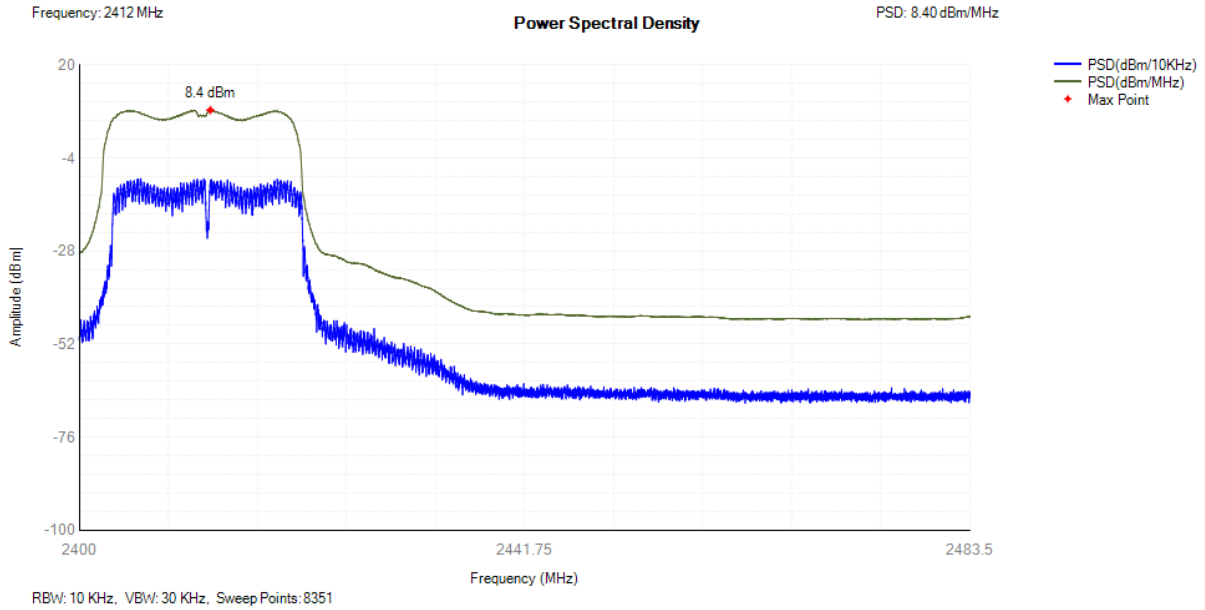

PSD NVNT 802.11b 2442MHz

PSD NVNT 802.11b 2472MHz

PSD NVNT 802.11g 2412MHz

PSD NVNT 802.11g 2442MHz

PSD NVNT 802.11g 2472MHz

802.11n MIMO PSD NVNT 802.11n(HT20) 2412MHz

PSD NVNT 802.11n(HT20) 2442MHz

PSD NVNT 802.11n(HT20) 2472MHz