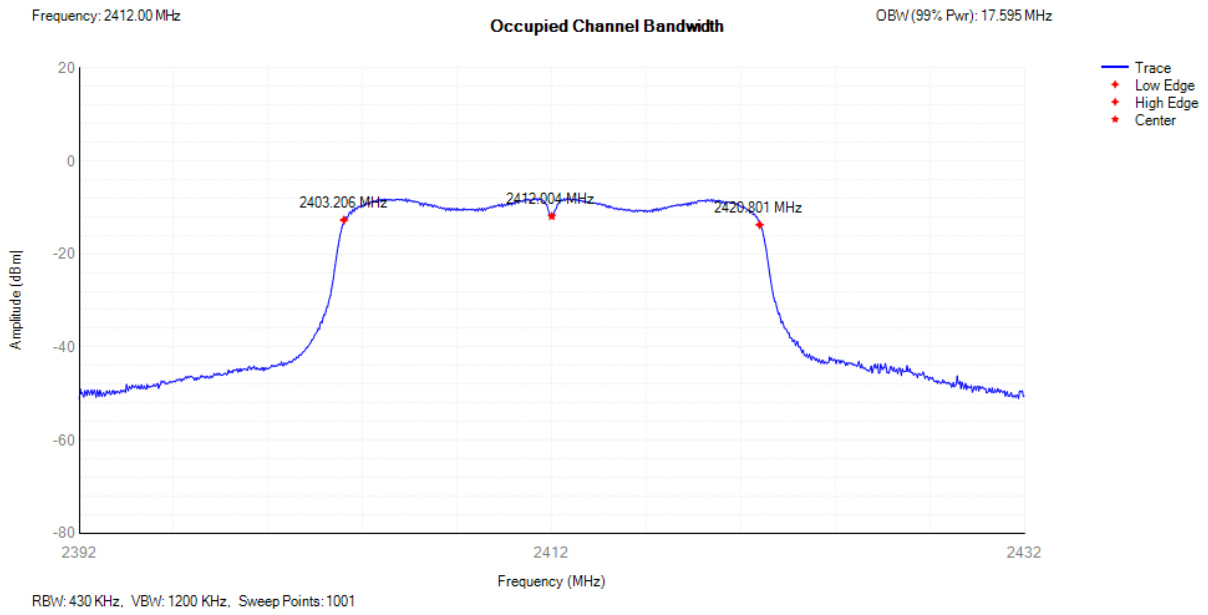

802.11n MIMO OBW NVNT 802.11n(HT20) 2412MHz