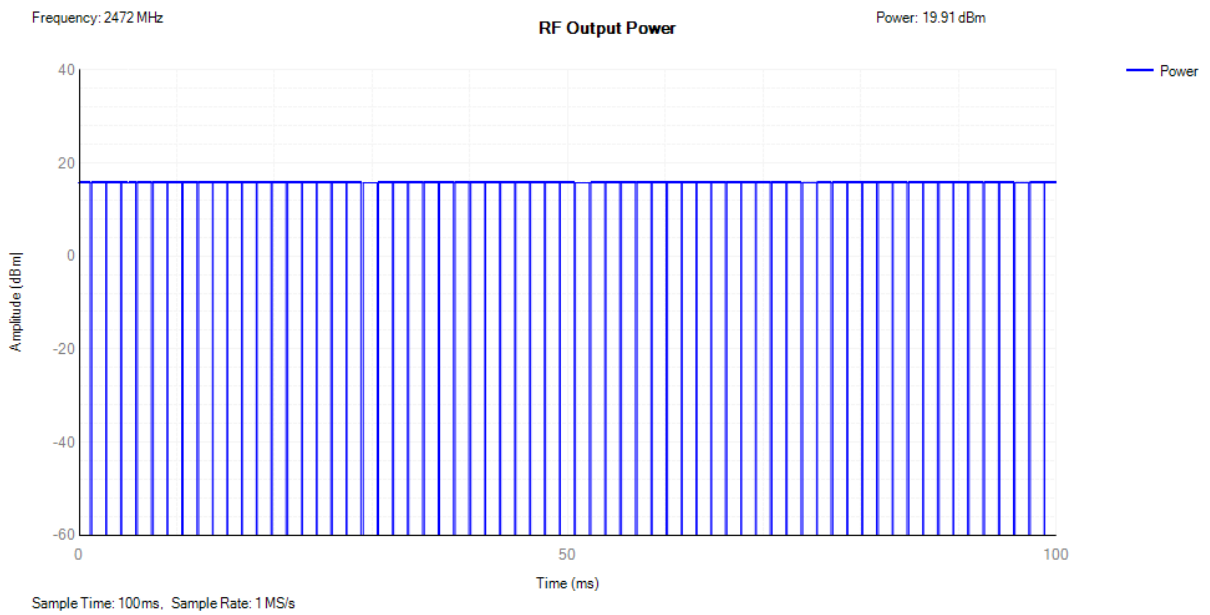

Power NVNT 802.11b 2442MHz

Power NVNT 802.11b 2472MHz

Power NVHT 802.11g 2412MHz

Power NVHT 802.11g 2442MHz

Power NVHT 802.11g 2472MHz

Power NVLT 802.11g 2412MHz

Power NVLT 802.11g 2442MHz

Power NVLT 802.11g 2472MHz