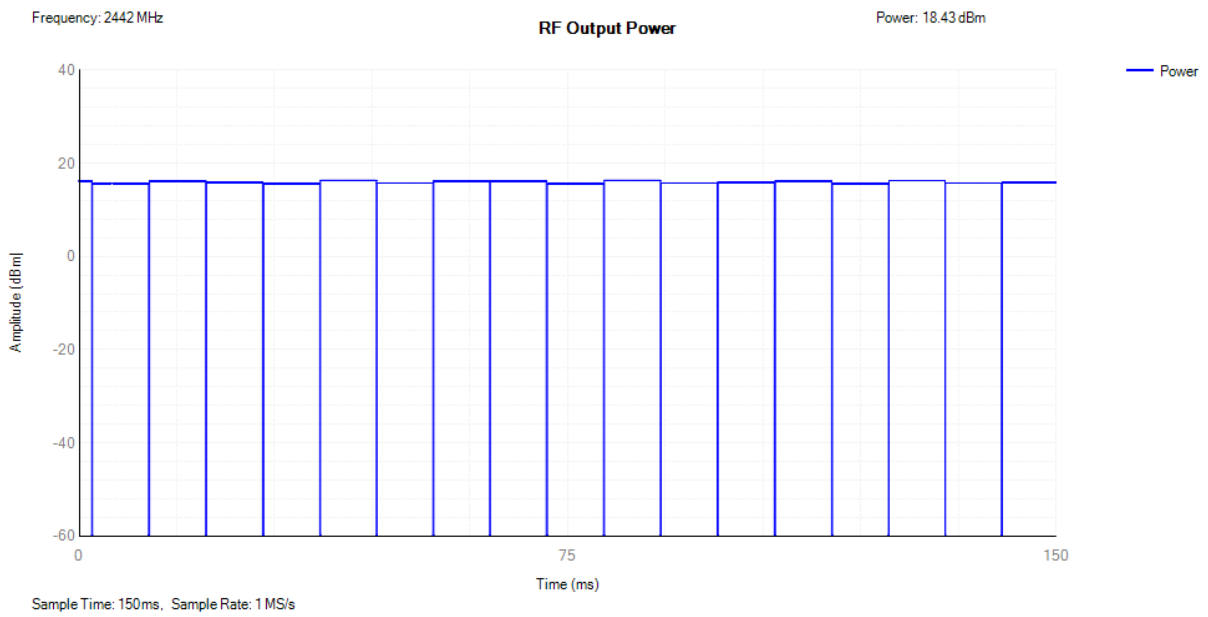

Power NVHT 802.11b 2442MHz