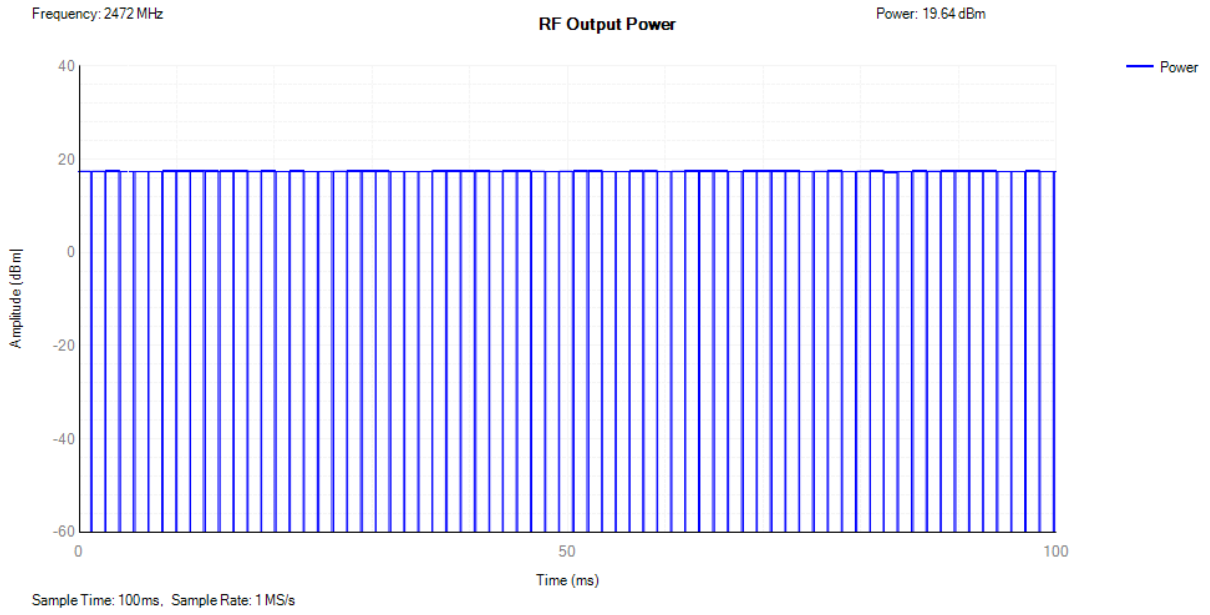

Power NVHT 802.11n(HT20) 2472MHz