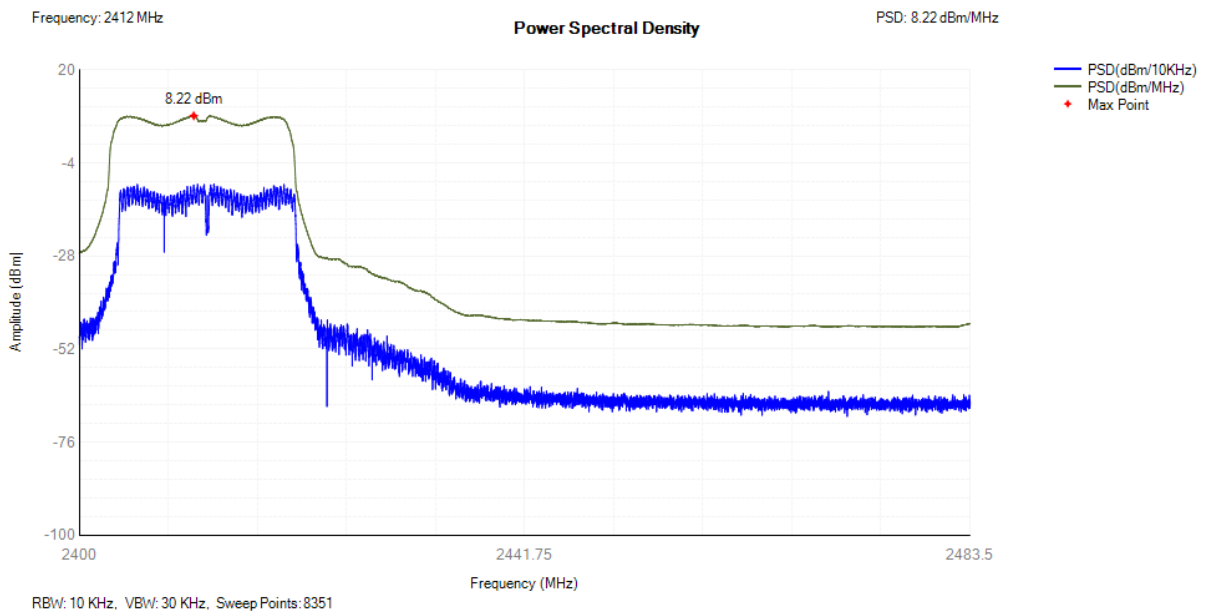

PSD NVNT 802.11g 2412MHz