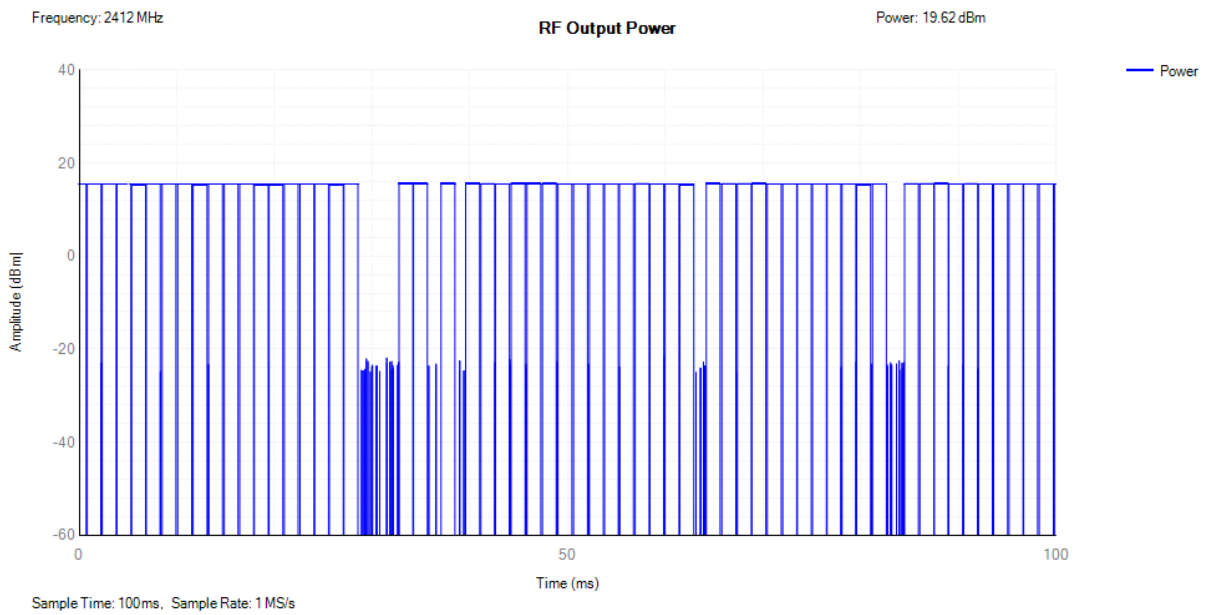

Power NVLT 802.11b 2442MHz

Power NVLT 802.11b 2472MHz

Power NVNT 802.11b 2412MHz

Power NVNT 802.11b 2442MHz

Power NVNT 802.11b 2472MHz

Power NVHT 802.11g 2412MHz

Power NVHT 802.11g 2442MHz

Power NVHT 802.11g 2472MHz

Power NVLT 802.11g 2412MHz

Power NVLT 802.11g 2442MHz

Power NVLT 802.11g 2472MHz

Power NVNT 802.11g 2412MHz

Power NVNT 802.11g 2442MHz

Power NVNT 802.11g 2472MHz

802.11n-MIMO Power NVHT 802.11n(HT20) 2412MHz