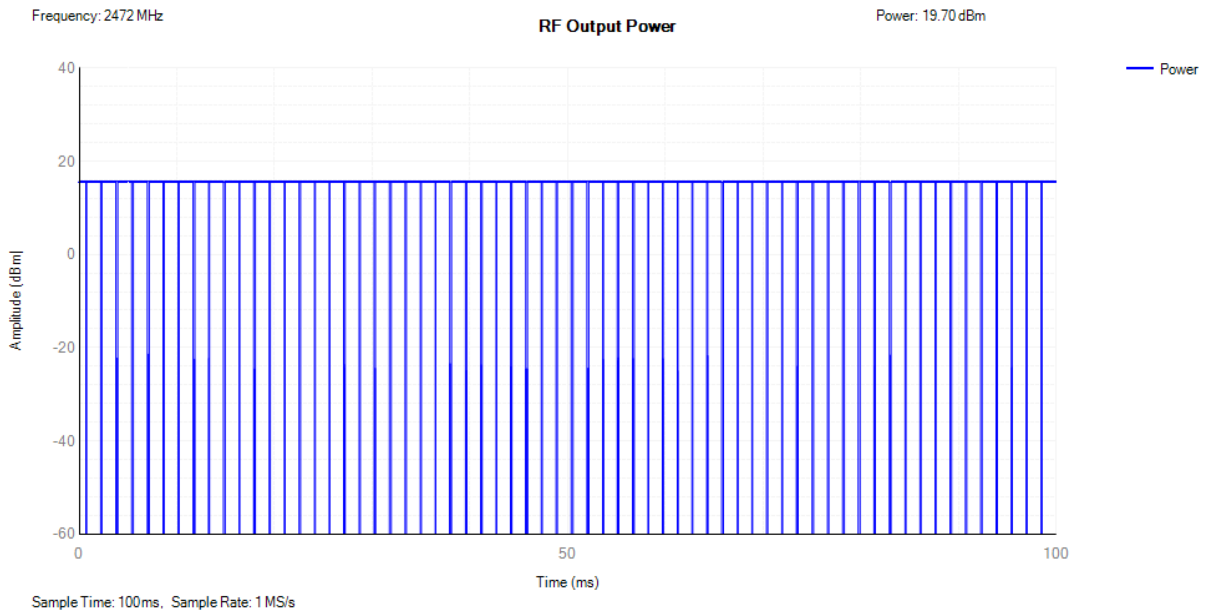

Power NVLT 802.11g 2472MHz