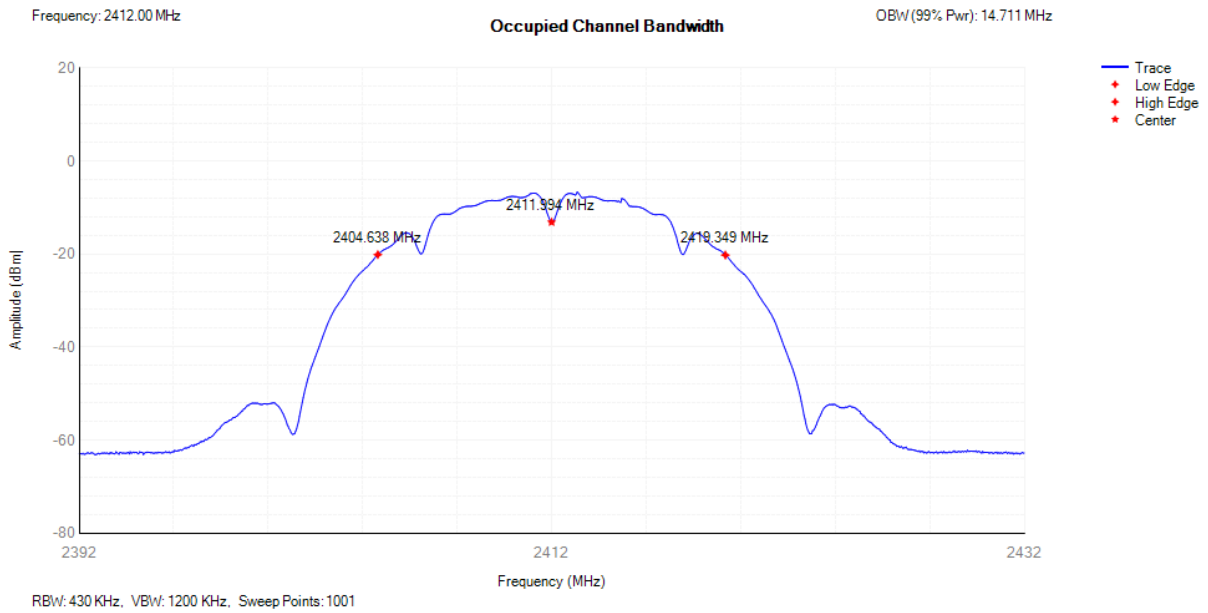

802.11b/g SISO-TX0 OBW NVNT 802.11b 2412MHz

OBW NVNT 802.11b 2472MHz

OBW NVNT 802.11g 2412MHz

OBW NVNT 802.11g 2472MHz

802.11b/g SISO-TX1 OBW NVNT 802.11b 2412MHz

OBW NVNT 802.11b 2472MHz

OBW NVNT 802.11g 2412MHz