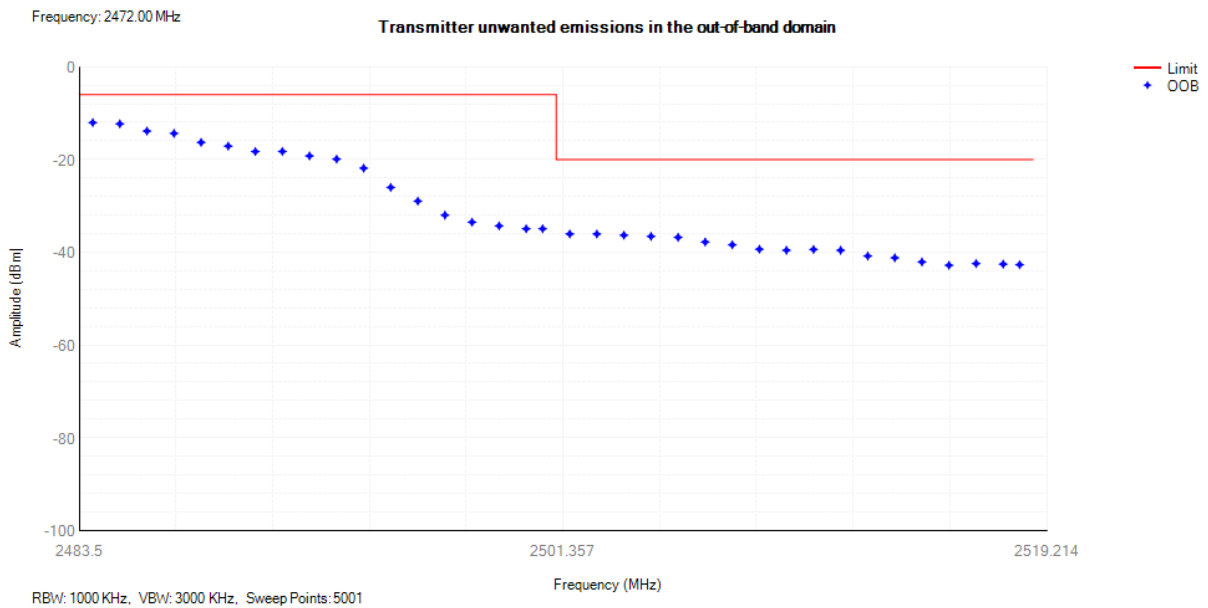

Tx. Emissions OOB NVNT 802.11b 2472MHz

Tx. Emissions OOB NVNT 802.11g 2412MHz

Tx. Emissions OOB NVNT 802.11g 2472MHz

802.11n MIMO

Tx. Emissions OOB NVNT 802.11n(HT20) 2412MHz

Tx. Emissions OOB NVNT 802.11n(HT20) 2472MHz