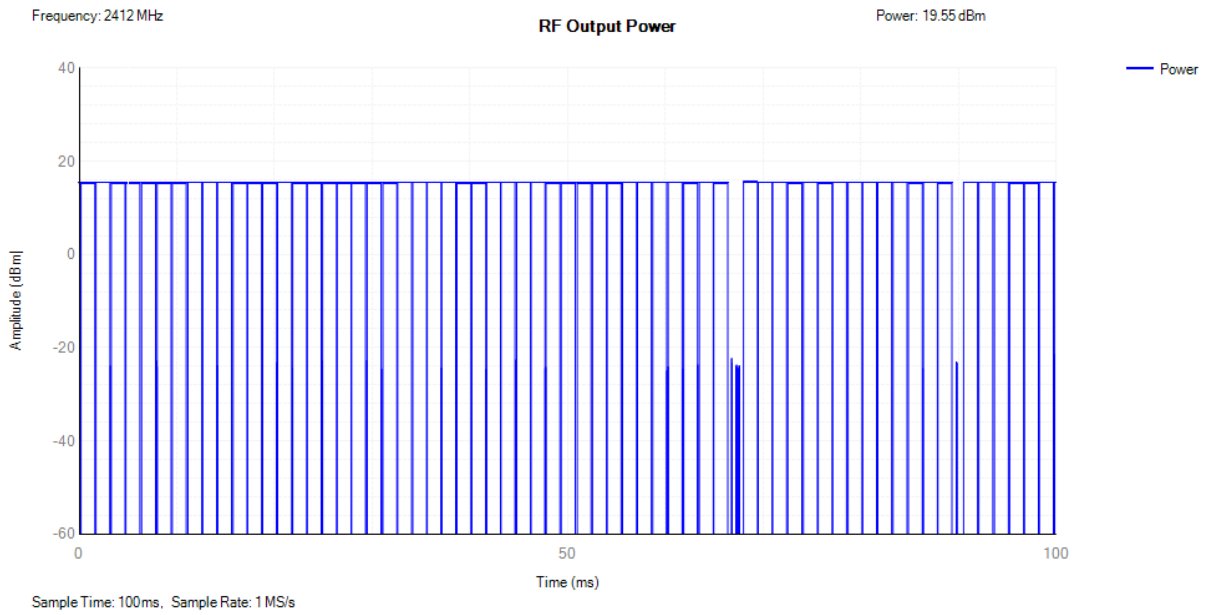

Power NVLT 802.11g 2412MHz