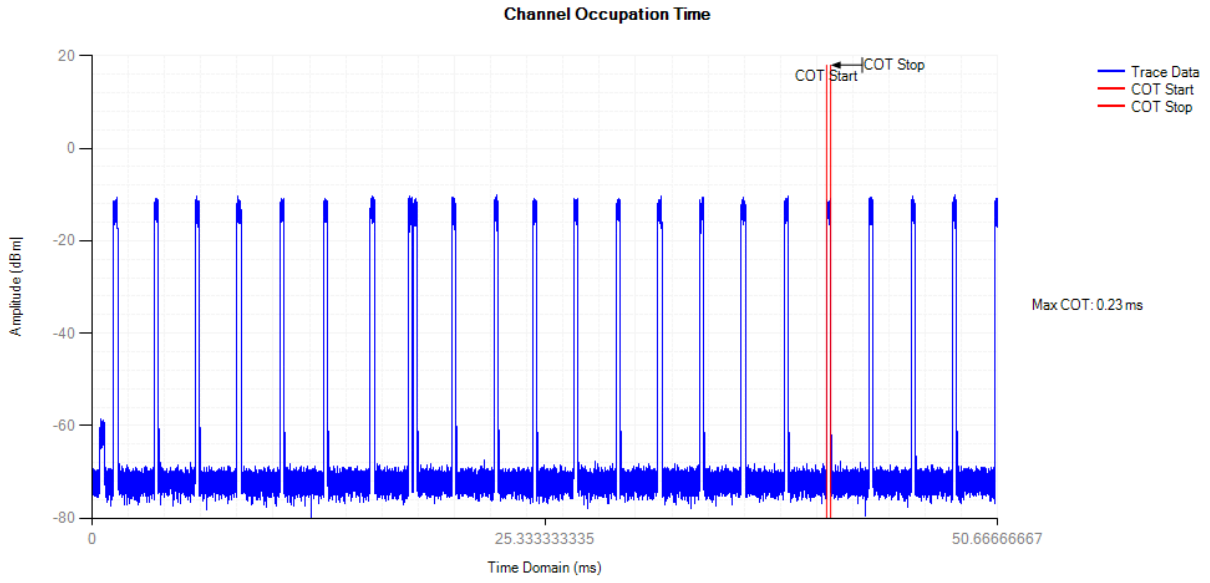

COT NVNT 802.11n(HT20) 2472MHz