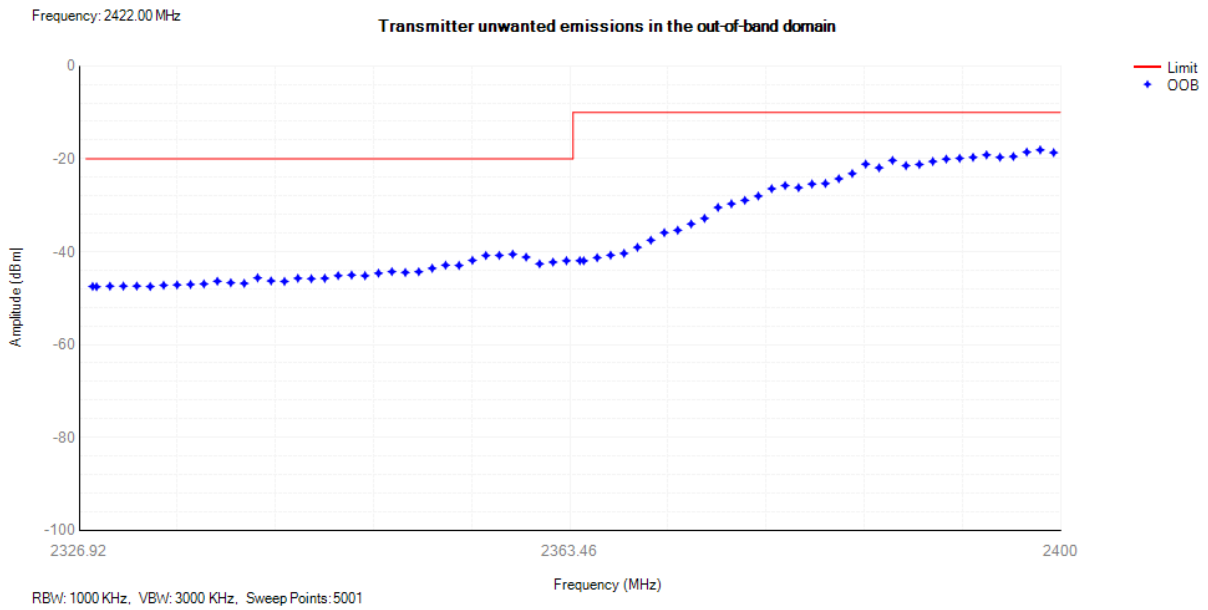

Tx. Emissions OOB NVNT 802.11n(HT40) 2422MHz