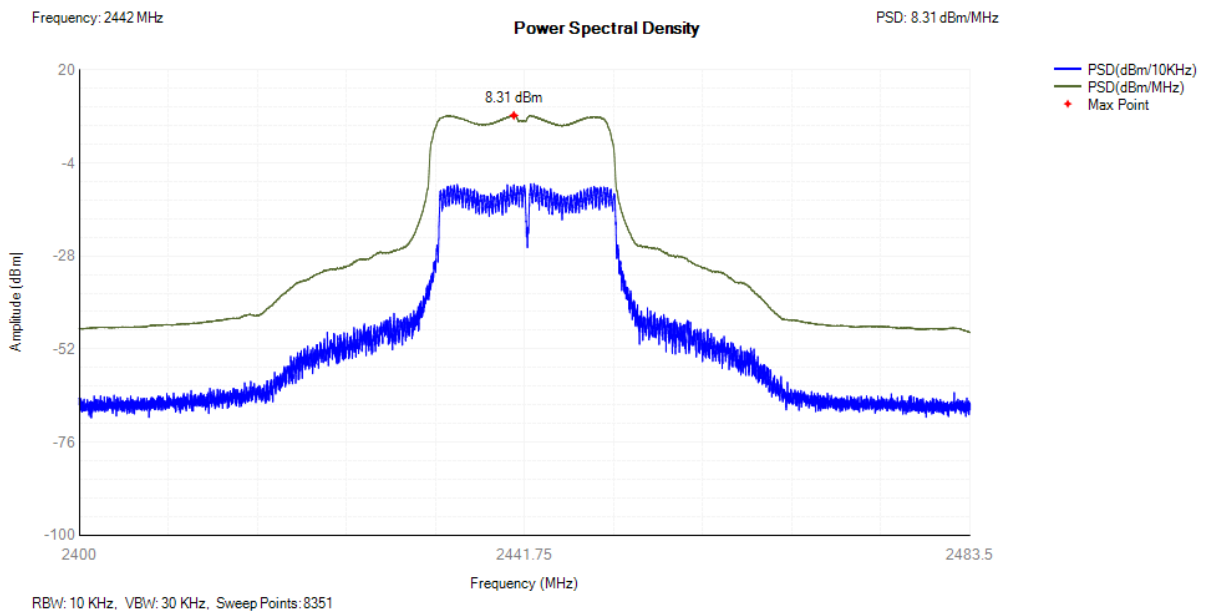

802.11b/g SISO-TX0
PSD NVNT 802.11b 2412MHz

PSD NVNT 802.11b 2442MHz

PSD NVNT 802.11b 2472MHz

PSD NVNT 802.11g 2412MHz

PSD NVNT 802.11g 2442MHz

PSD NVNT 802.11g 2472MHz

802.11b/g SISO-TX1 PSD NVNT 802.11b 2412MHz