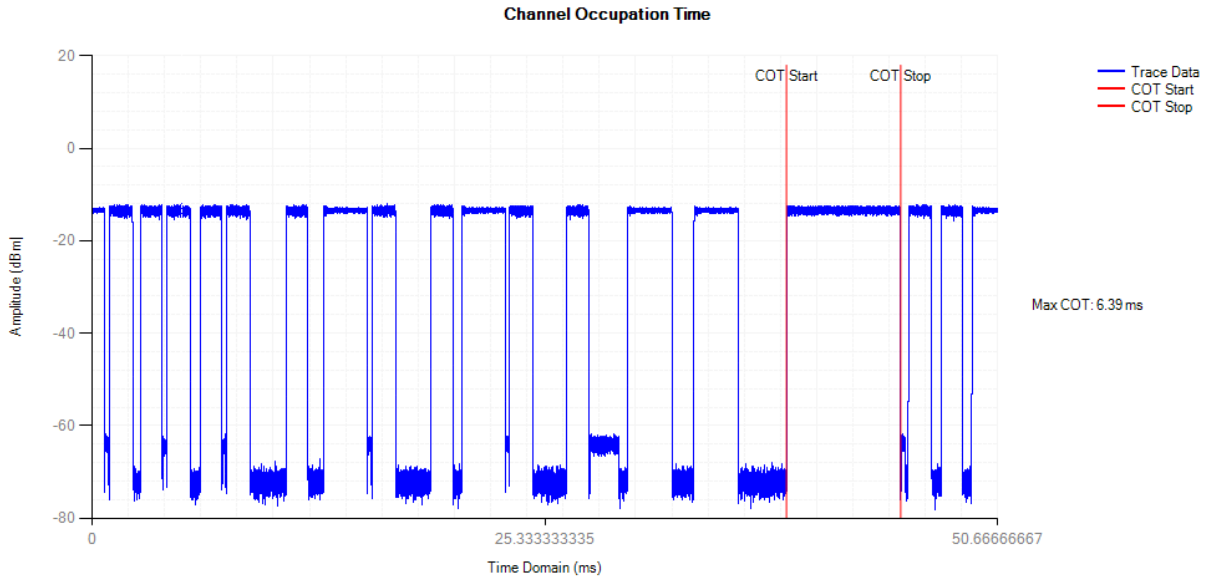

COT NVNT 802.11b 2412MHz

Idle NVNT 802.11b 2412MHz

COT NVNT 802.11b 2472MHz

Idle NVNT 802.11b 2472MHz

COT NVNT 802.11g 2412MHz

Idle NVNT 802.11g 2412MHz

COT NVNT 802.11g 2472MHz

Idle NVNT 802.11g 2472MHz