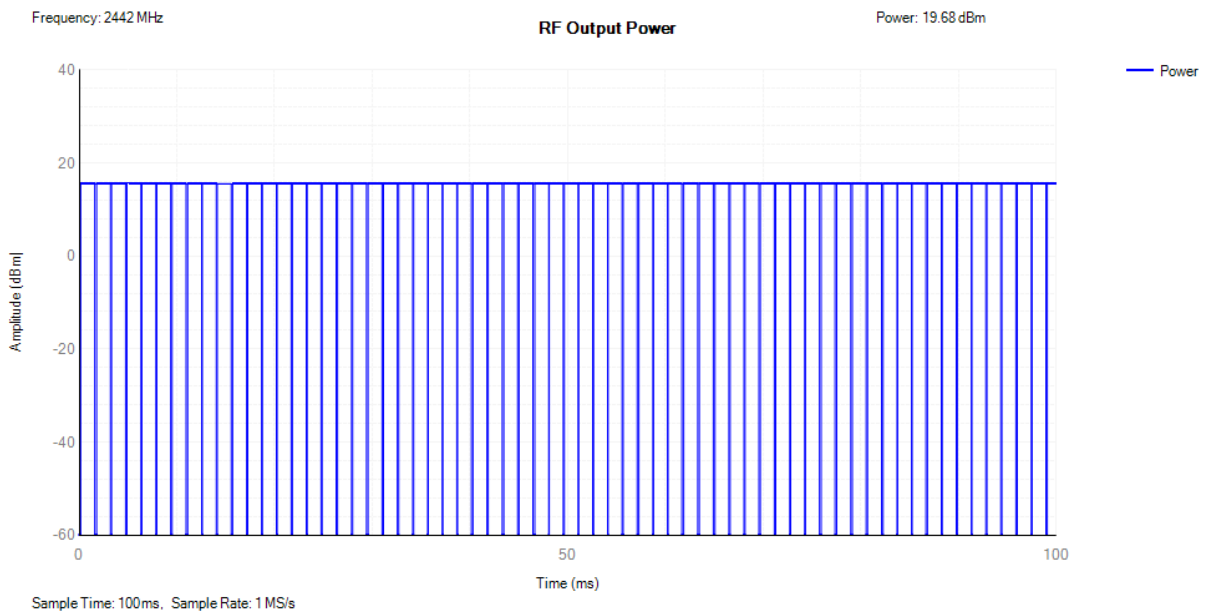

Power NVNT 802.11b 2442MHz

Power NVNT 802.11b 2472MHz

Power NVHT 802.11g 2412MHz

Power NVHT 802.11g 2442MHz

Power NVHT 802.11g 2472MHz

Power NVLT 802.11g 2412MHz

Power NVLT 802.11g 2442MHz

Power NVLT 802.11g 2472MHz