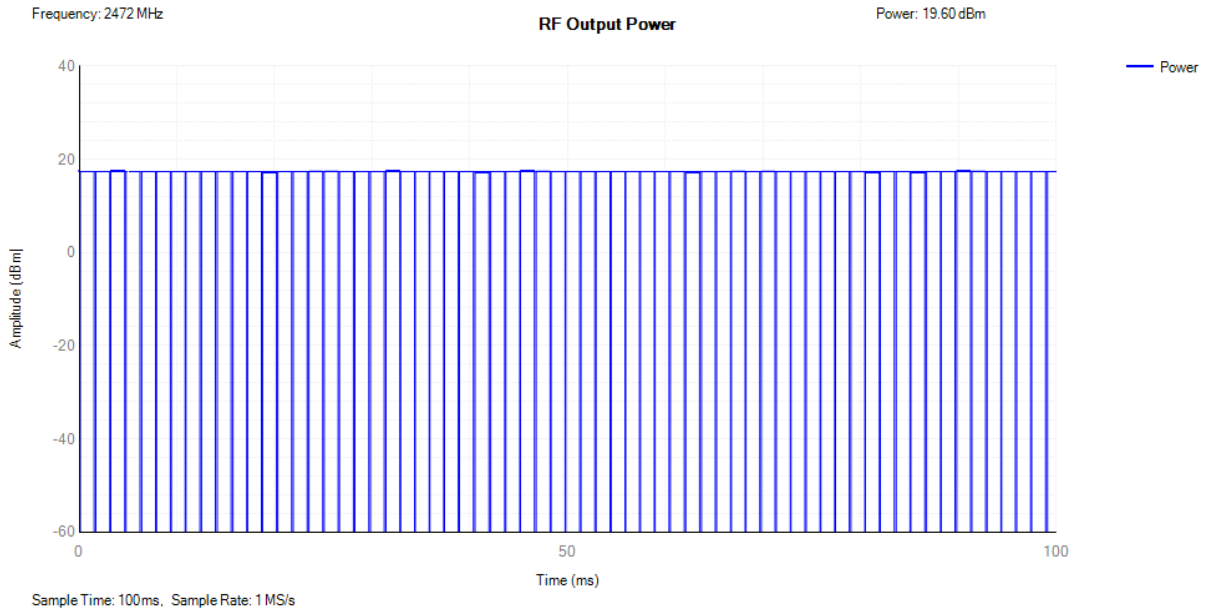

Power NVNT 802.11b 2442MHz

Power NVNT 802.11b 2472MHz

Power NVHT 802.11g 2412MHz

Power NVHT 802.11g 2442MHz

Power NVHT 802.11g 2472MHz

Power NVLT 802.11g 2412MHz

Power NVLT 802.11g 2442MHz

Power NVLT 802.11g 2472MHz