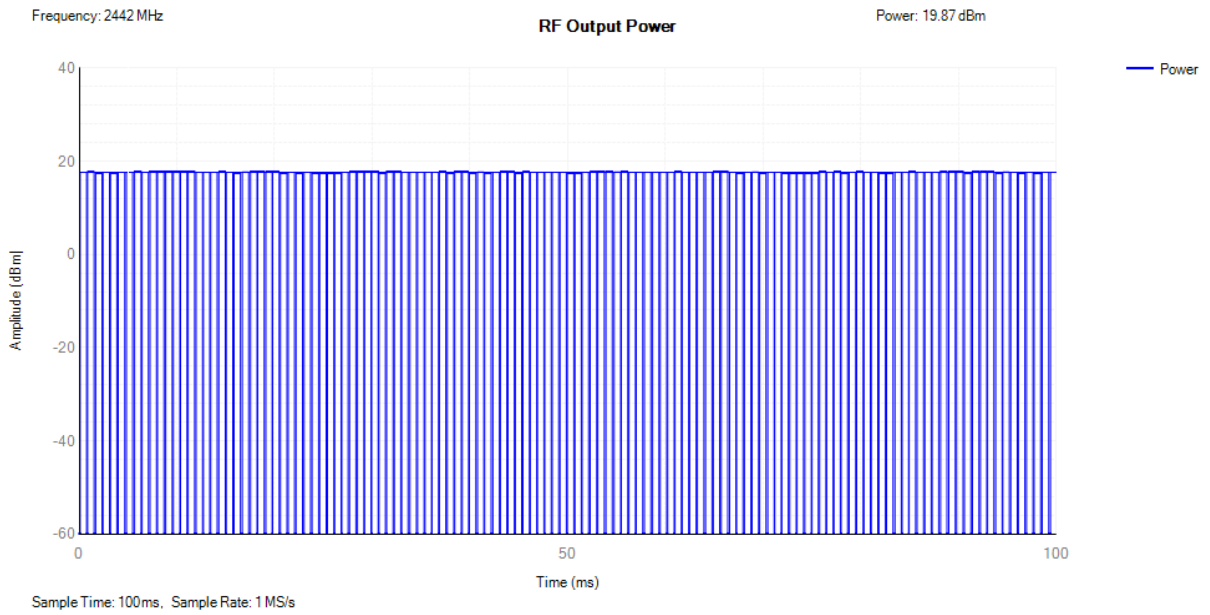

Power NVHT 802.11n(HT40) 2442MHz