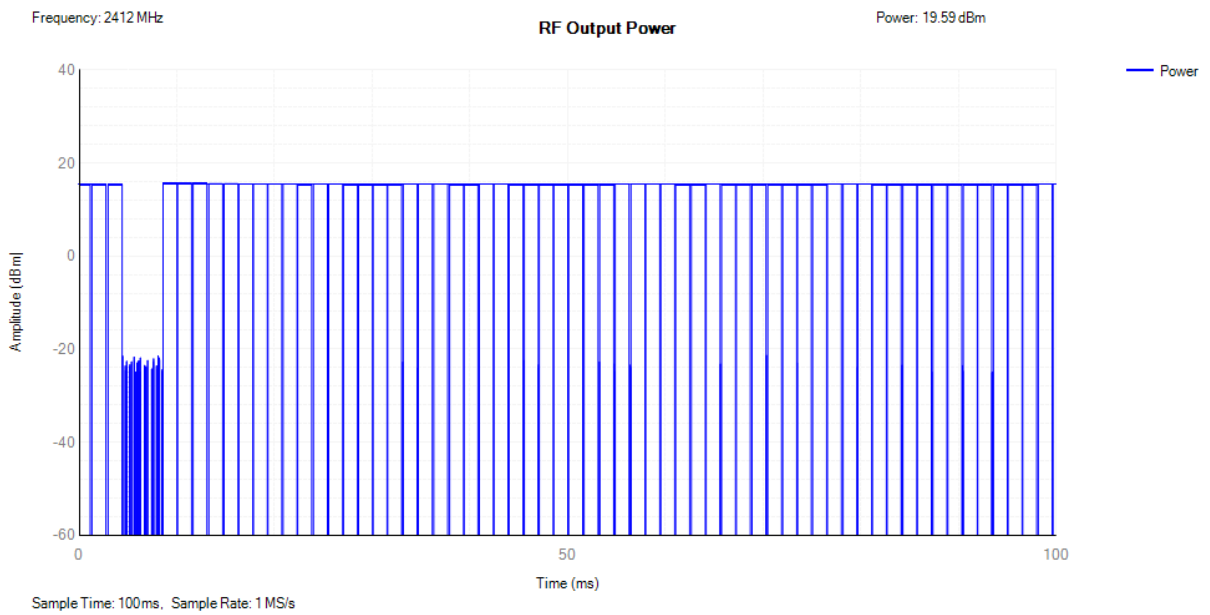

Power NVLT 802.11g 2412MHz

Power NVLT 802.11g 2442MHz

Power NVLT 802.11g 2472MHz

Power NVNT 802.11g 2412MHz

Power NVNT 802.11g 2442MHz

Power NVNT 802.11g 2472MHz

802.11n-MIMO Power NVHT 802.11n(HT20) 2412MHz