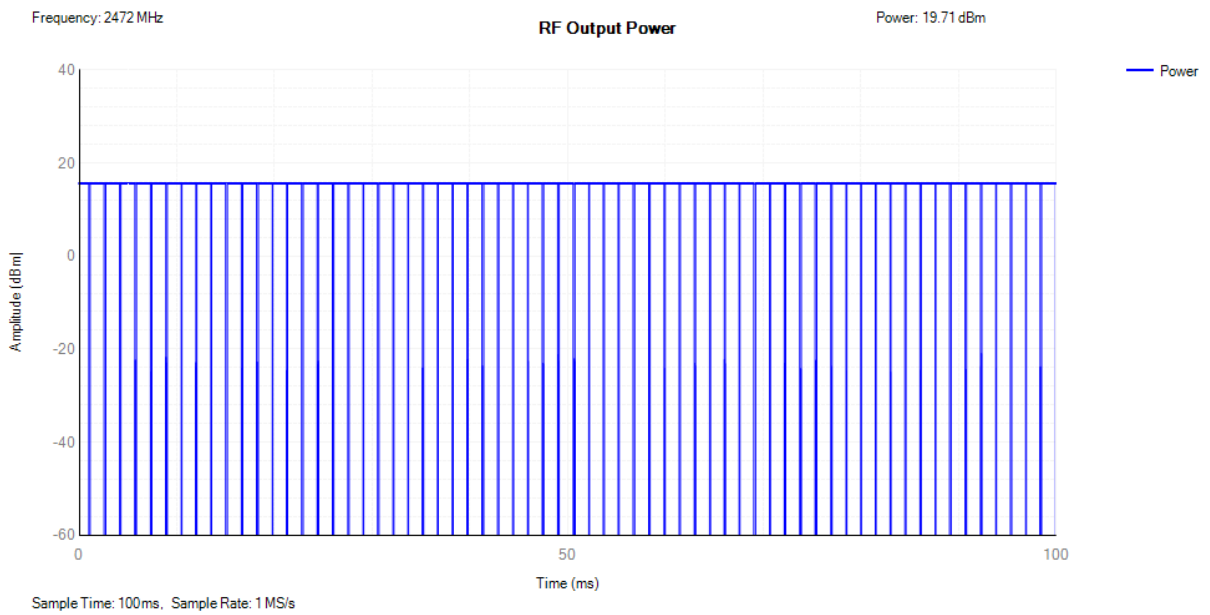

Power NVLT 802.11g 2412MHz

Power NVLT 802.11g 2442MHz

Power NVLT 802.11g 2472MHz

Power NVNT 802.11g 2412MHz

Power NVNT 802.11g 2442MHz

Power NVNT 802.11g 2472MHz

802.11n-MIMO Power NVHT 802.11n(HT20) 2412MHz