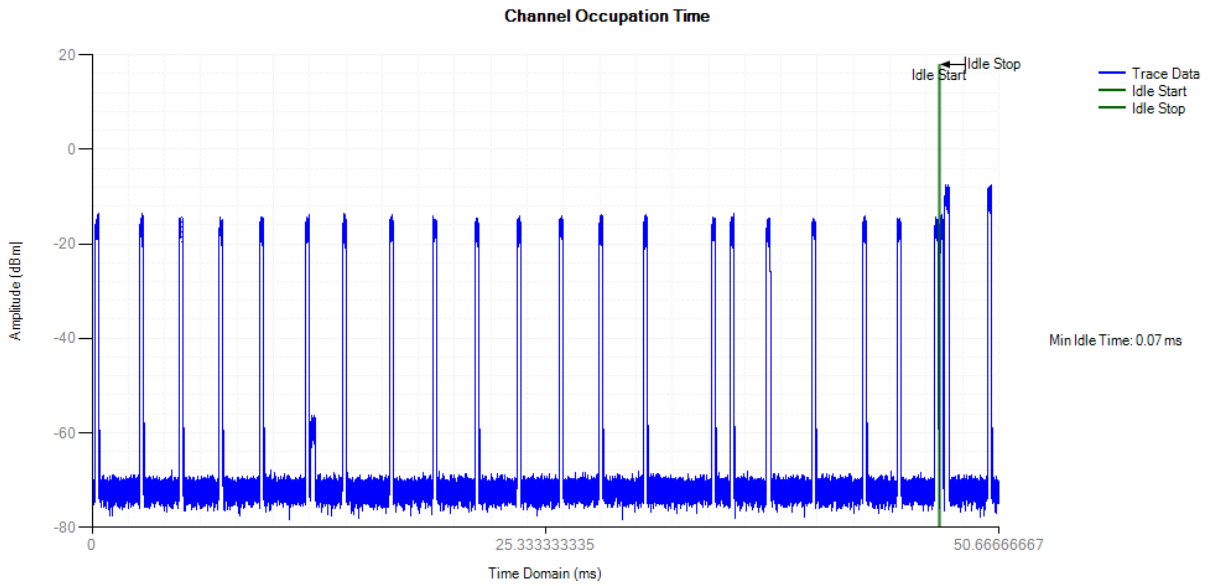

Idle NVNT 802.11n(HT20) 2412MHz