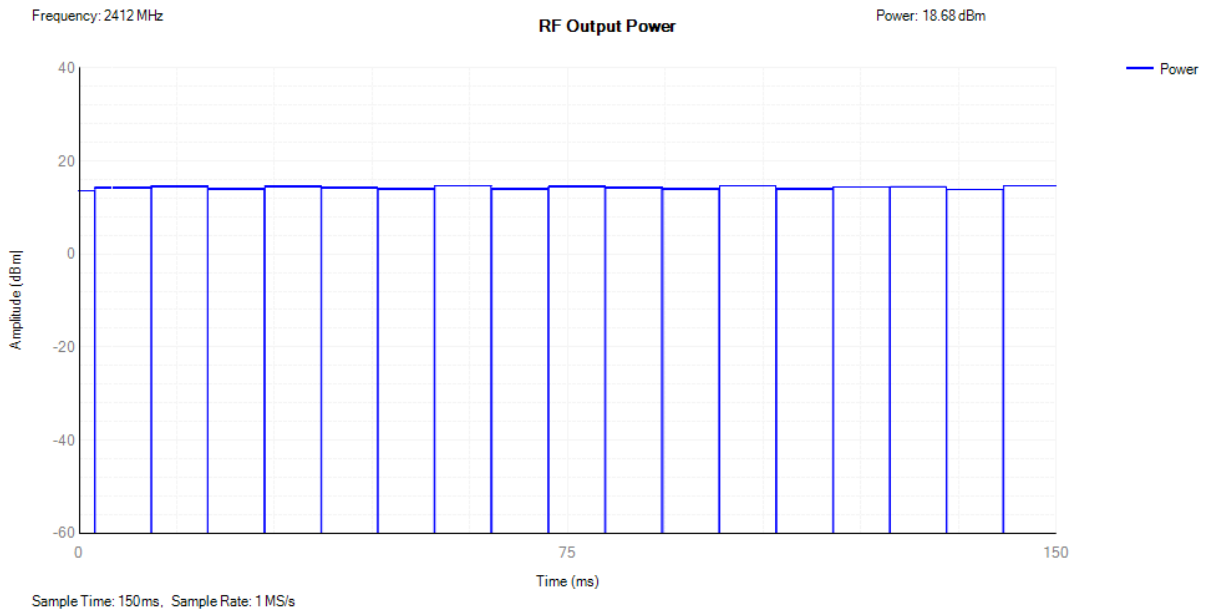

Power NVNT 802.11g 2412MHz

Power NVNT 802.11g 2442MHz

Power NVNT 802.11g 2472MHz

802.11b/g SISO-TX1 Power NVHT 802.11b 2412MHz

Power NVHT 802.11b 2442MHz

Power NVHT 802.11b 2472MHz

Power NVLT 802.11b 2412MHz