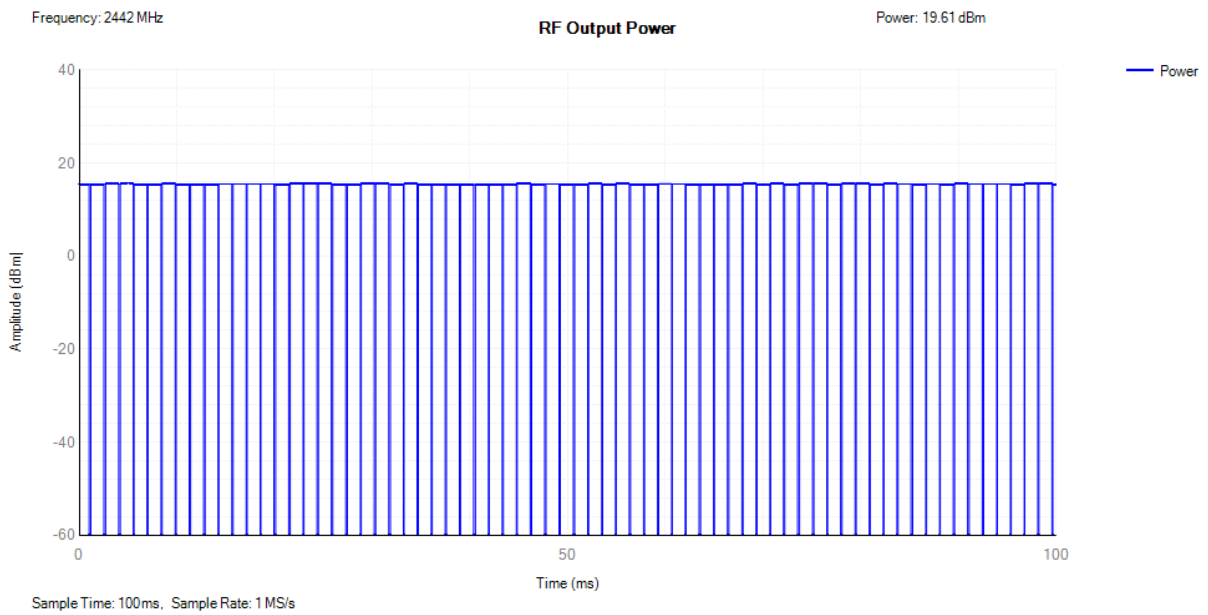

Power NVHT 802.11n(HT20) 2442MHz

Power NVHT 802.11n(HT20) 2472MHz

Power NVLT 802.11n(HT20) 2412MHz

Power NVLT 802.11n(HT20) 2442MHz

Power NVLT 802.11n(HT20) 2472MHz

Power NVNT 802.11n(HT20) 2412MHz

Power NVNT 802.11n(HT20) 2442MHz