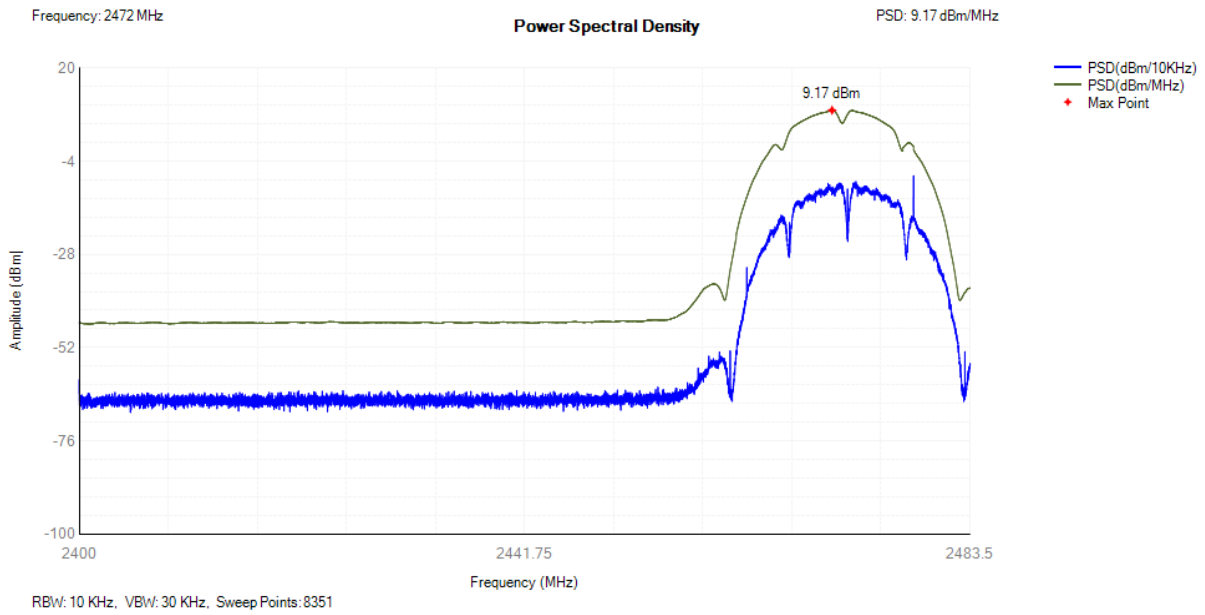

PSD NVNT 802.11b 2442MHz

PSD NVNT 802.11b 2472MHz

PSD NVNT 802.11g 2412MHz

PSD NVNT 802.11g 2442MHz

PSD NVNT 802.11g 2472MHz

802.11n MIMO PSD NVNT 802.11n(HT20) 2412MHz

PSD NVNT 802.11n(HT20) 2442MHz

PSD NVNT 802.11n(HT20) 2472MHz