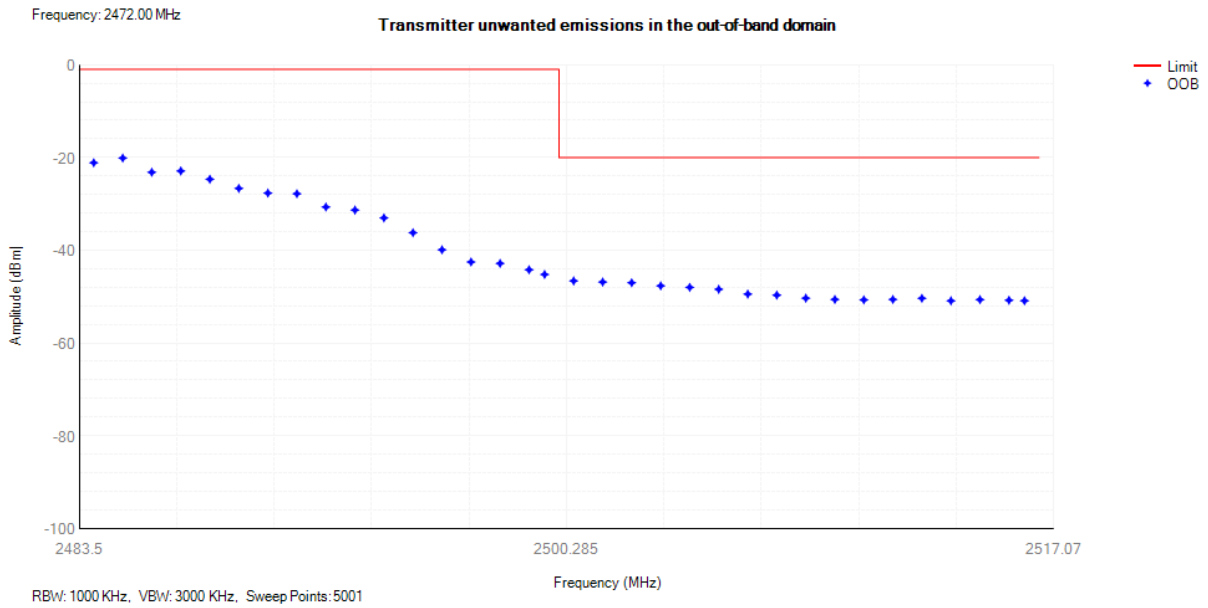

802.11b/g SISO-TX0 Tx. Emissions OOB NVNT 802.11b 2412MHz

Tx. Emissions OOB NVNT 802.11b 2472MHz

Tx. Emissions OOB NVNT 802.11g 2412MHz

Tx. Emissions OOB NVNT 802.11g 2472MHz

802.11b/g SISO-TX1 Tx. Emissions OOB NVNT 802.11b 2412MHz