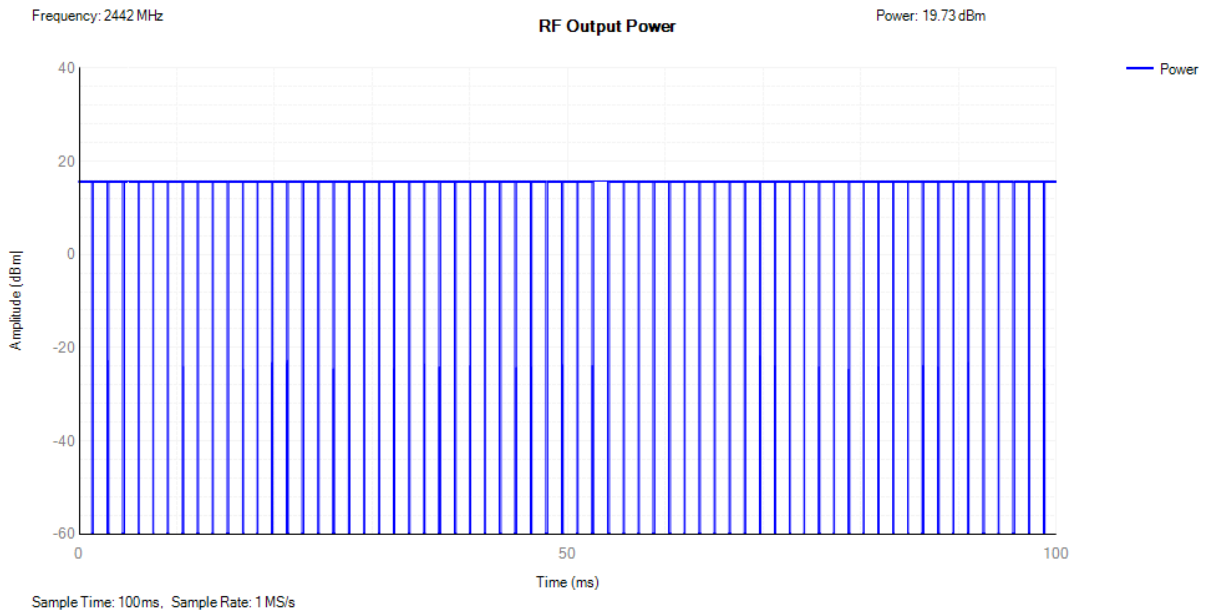

Power NVLT 802.11g 2412MHz

Power NVLT 802.11g 2442MHz

Power NVLT 802.11g 2472MHz

Power NVNT 802.11g 2412MHz

Power NVNT 802.11g 2442MHz

Power NVNT 802.11g 2472MHz

802.11n-MIMO Power NVHT 802.11n(HT20) 2412MHz