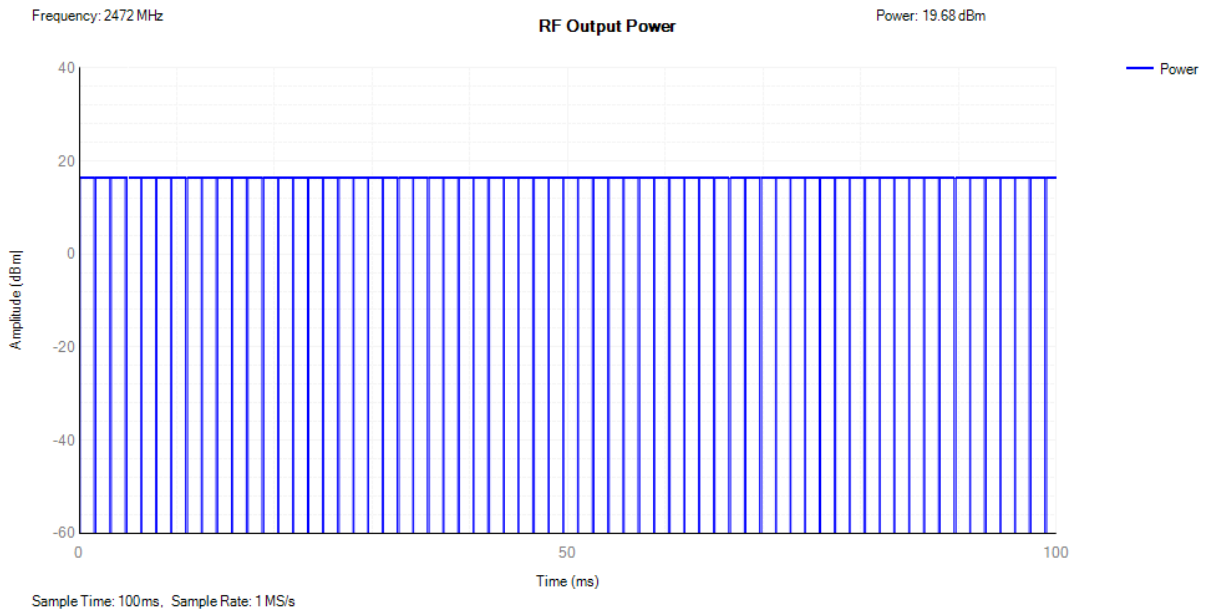

Power NVNT 802.11b 2442MHz

Power NVNT 802.11b 2472MHz

Power NVHT 802.11g 2412MHz

Power NVHT 802.11g 2442MHz

Power NVHT 802.11g 2472MHz

Power NVLT 802.11g 2412MHz

Power NVLT 802.11g 2442MHz

Power NVLT 802.11g 2472MHz