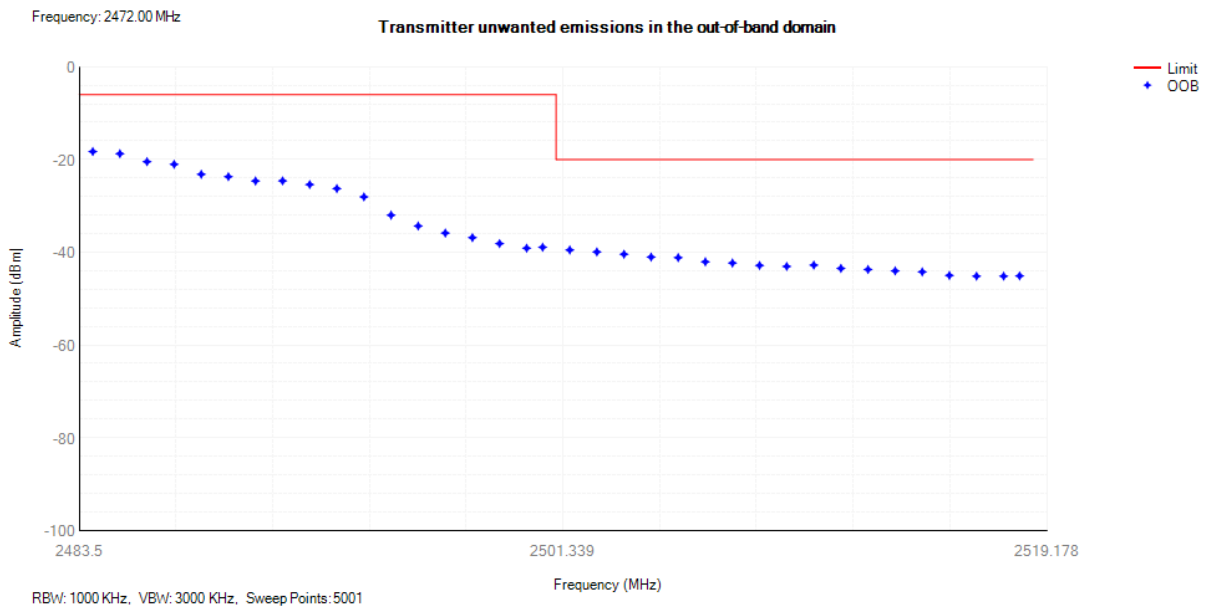

Tx. Emissions OOB NVNT 802.11b 2472MHz

Tx. Emissions OOB NVNT 802.11g 2412MHz

Tx. Emissions OOB NVNT 802.11g 2472MHz

802.11n MIMO

Tx. Emissions OOB NVNT 802.11n(HT20) 2412MHz

Tx. Emissions OOB NVNT 802.11n(HT20) 2472MHz