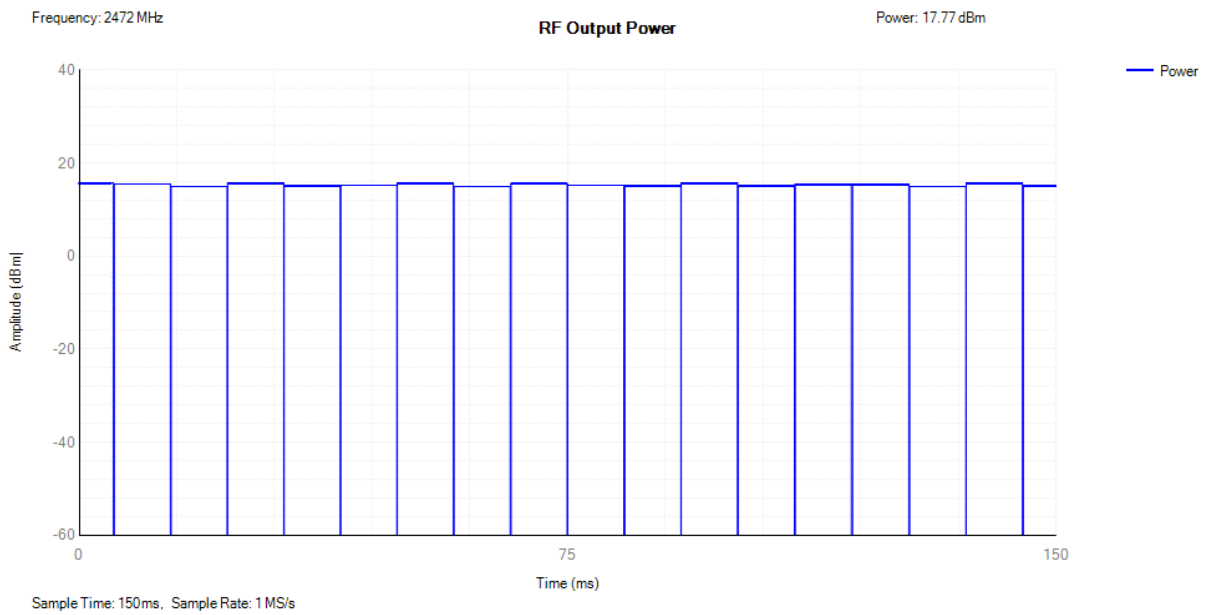

802.11b/g SISO-TX0 Power NVHT 802.11b 2412MHz

Power NVHT 802.11b 2442MHz

Power NVHT 802.11b 2472MHz

Power NVLT 802.11b 2412MHz

Power NVLT 802.11b 2442MHz

Power NVLT 802.11b 2472MHz

Power NVNT 802.11b 2412MHz