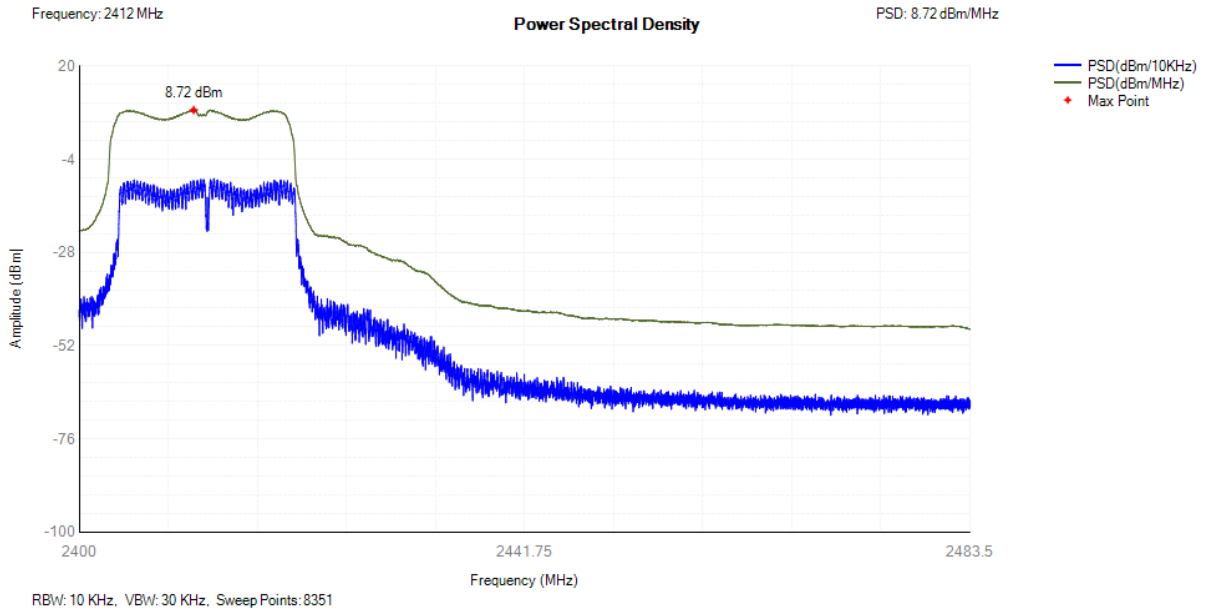

PSD NVNT 802.11g 2412MHz