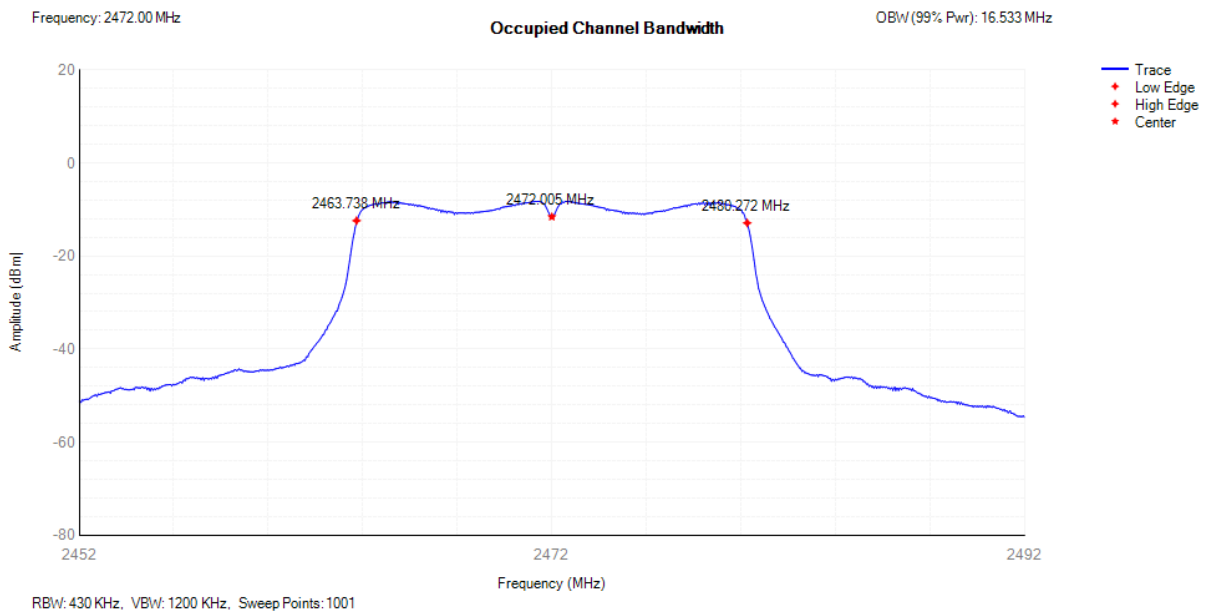

OBW NVNT 802.11g 2472MHz