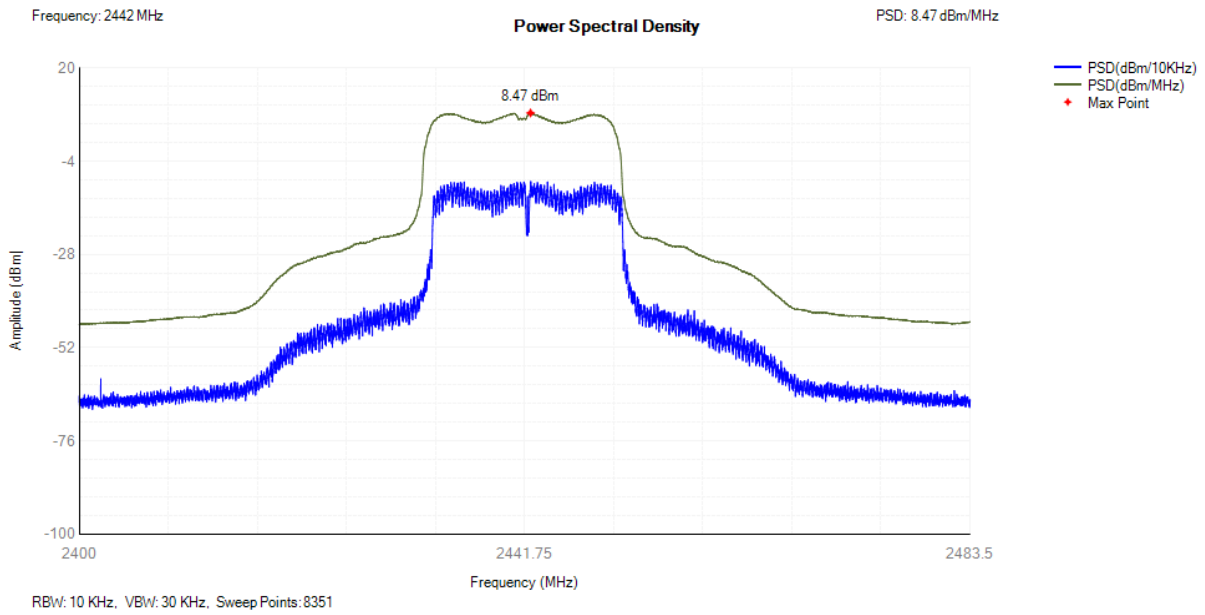

PSD NVNT 802.11b 2442MHz

PSD NVNT 802.11b 2472MHz

PSD NVNT 802.11g 2412MHz

PSD NVNT 802.11g 2442MHz

PSD NVNT 802.11g 2472MHz

802.11n MIMO

PSD NVNT 802.11n(HT20) 2412MHz

PSD NVNT 802.11n(HT20) 2442MHz