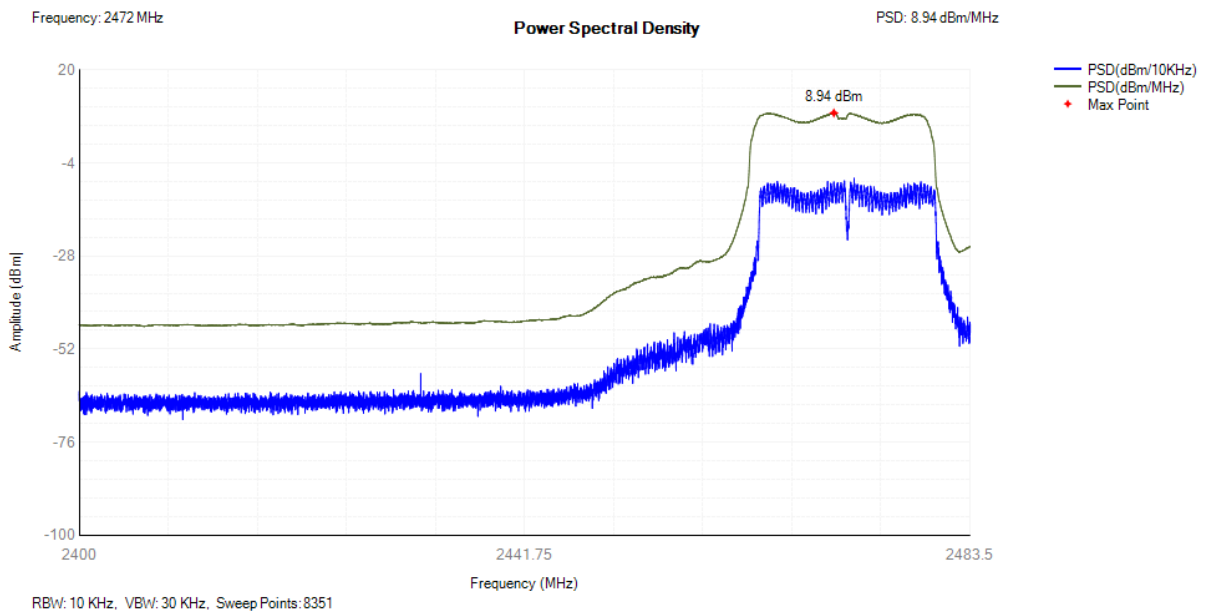

PSD NVNT 802.11g 2472MHz