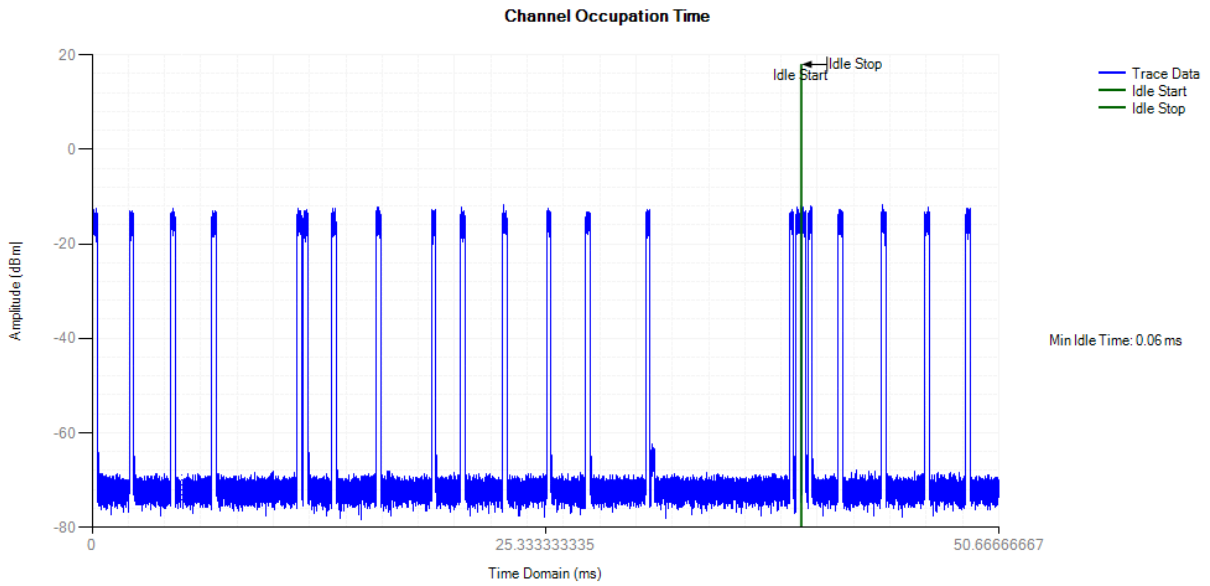

COT NVNT 802.11b 2412MHz

Idle NVNT 802.11b 2412MHz

COT NVNT 802.11b 2472MHz

Idle NVNT 802.11b 2472MHz

COT NVNT 802.11g 2412MHz

Idle NVNT 802.11g 2412MHz

COT NVNT 802.11g 2472MHz

Idle NVNT 802.11g 2472MHz