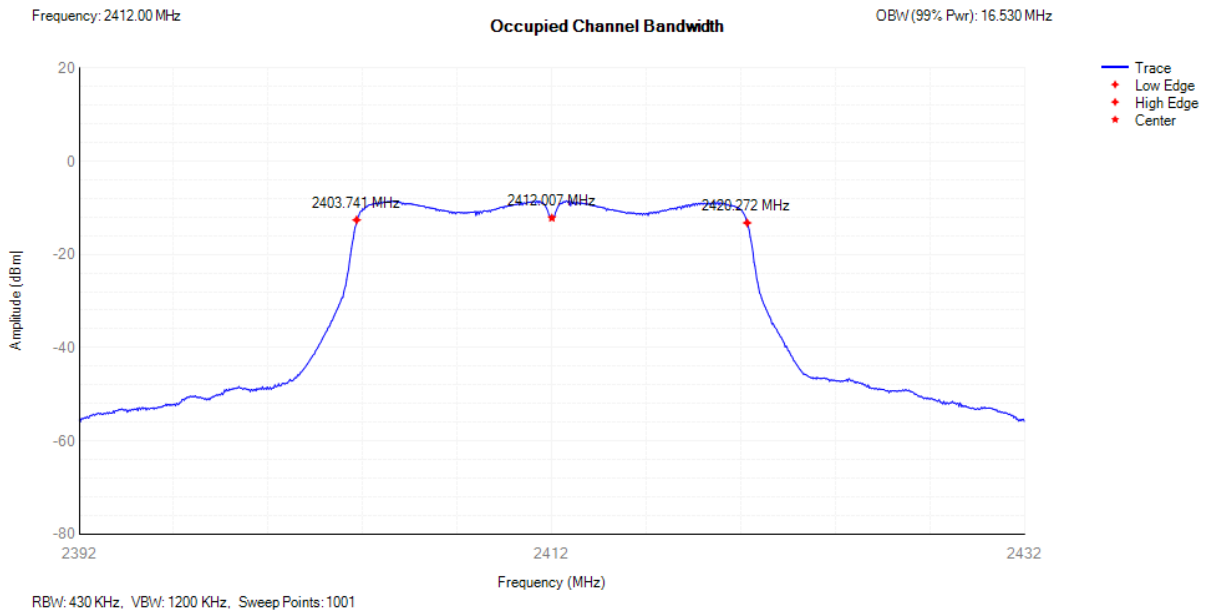

OBW NVNT 802.11g 2412MHz