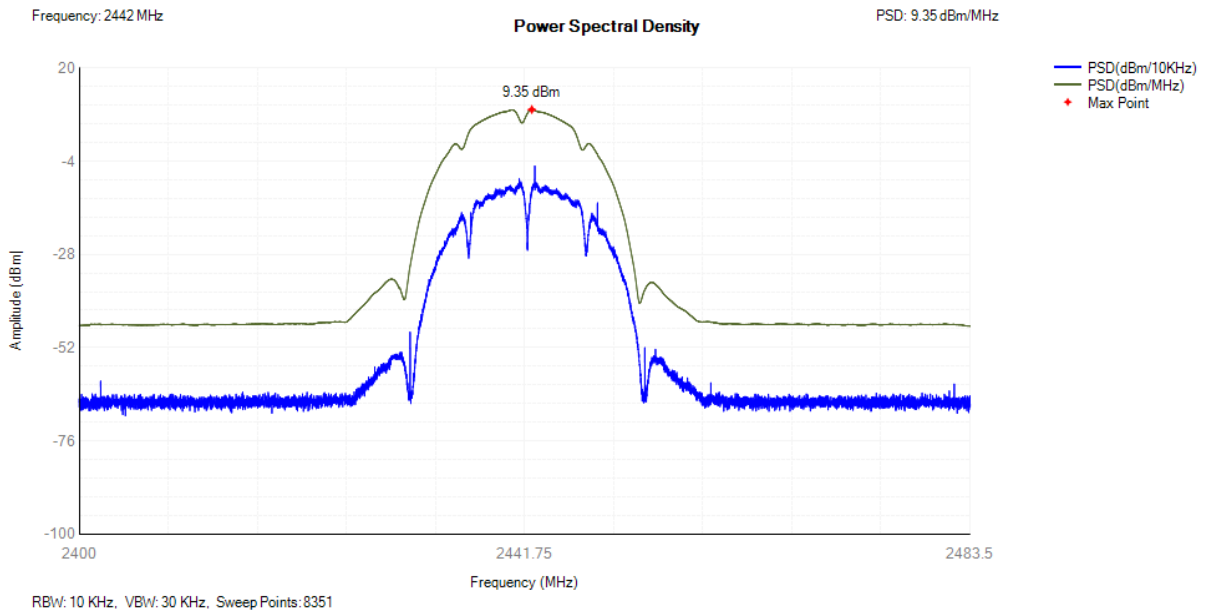

PSD NVNT 802.11b 2442MHz