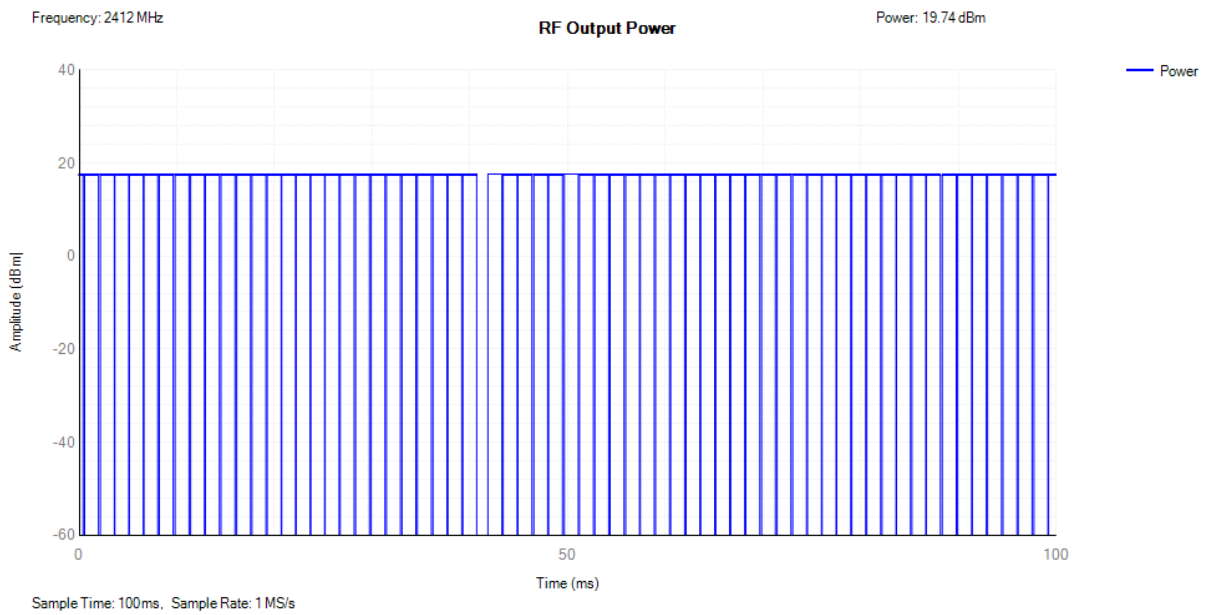

Power NVHT 802.11g 2412MHz