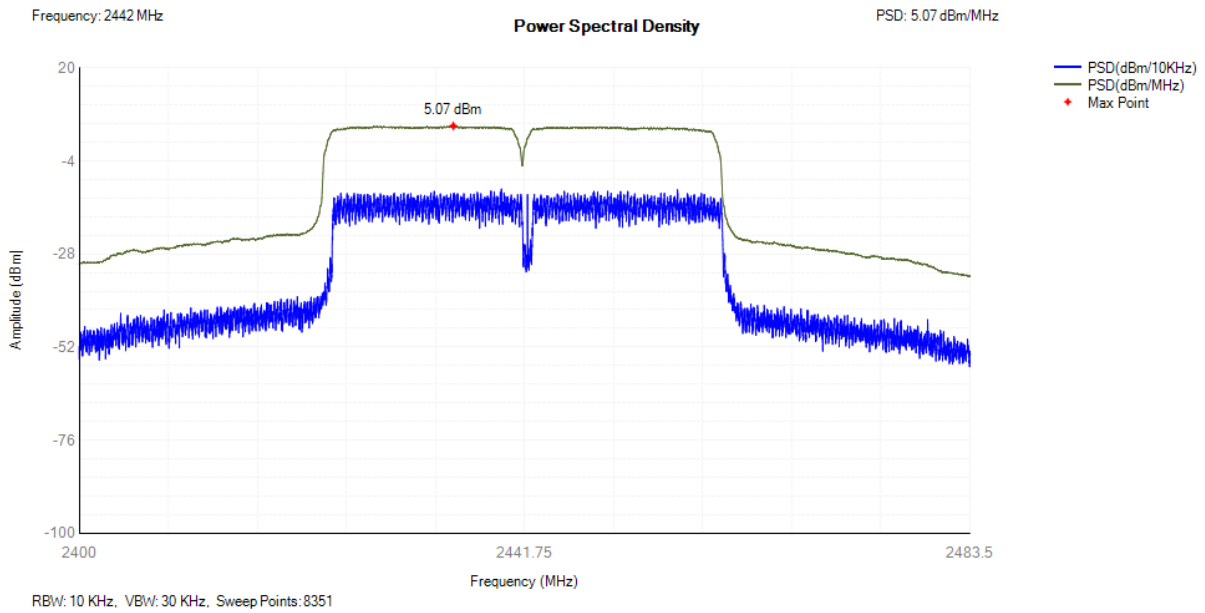

PSD NVNT 802.11n(HT40) 2442MHz