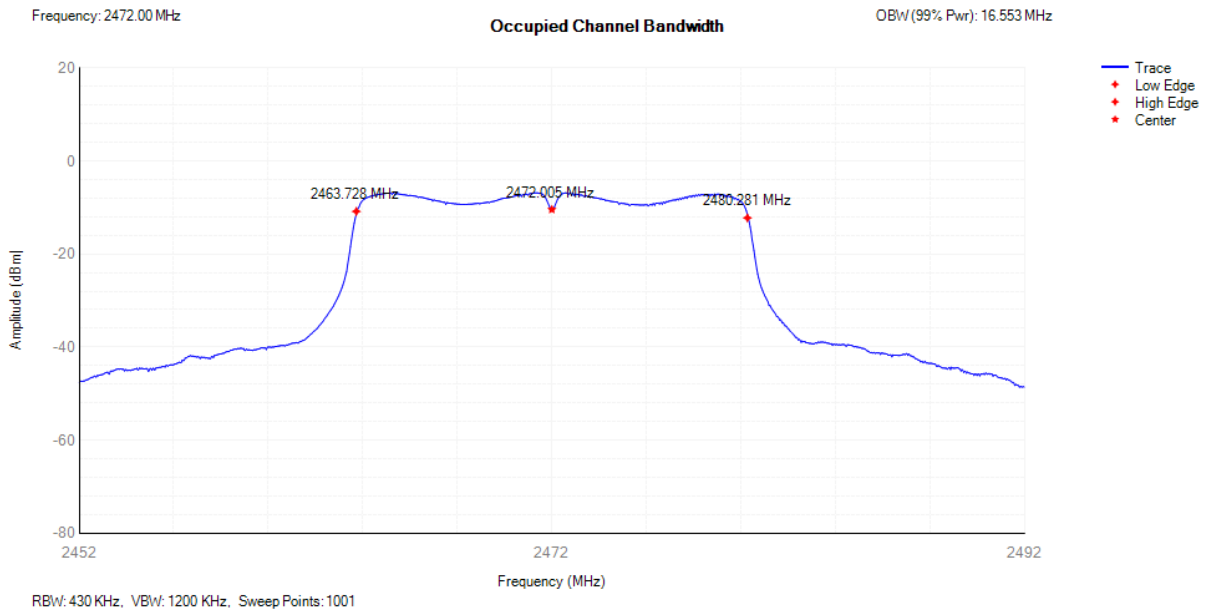

802.11b/g SISO-TX0
OBW NVNT 802.11b 2412MHz

OBW NVNT 802.11b 2472MHz

OBW NVNT 802.11g 2412MHz

OBW NVNT 802.11g 2472MHz

802.11b/g SISO-TX1 OBW NVNT 802.11b 2412MHz

OBW NVNT 802.11b 2472MHz

OBW NVNT 802.11g 2412MHz