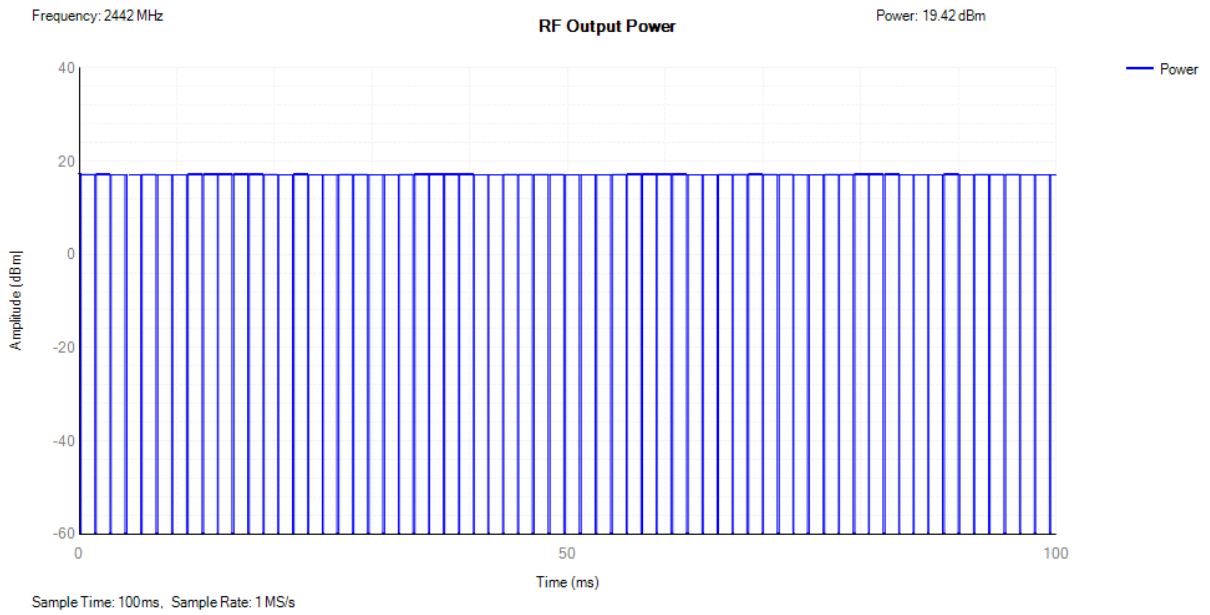

Power NVNT 802.11b 2442MHz

Power NVNT 802.11b 2472MHz

Power NVHT 802.11g 2412MHz

Power NVHT 802.11g 2442MHz

Power NVHT 802.11g 2472MHz

Power NVLT 802.11g 2412MHz

Power NVLT 802.11g 2442MHz

Power NVLT 802.11g 2472MHz