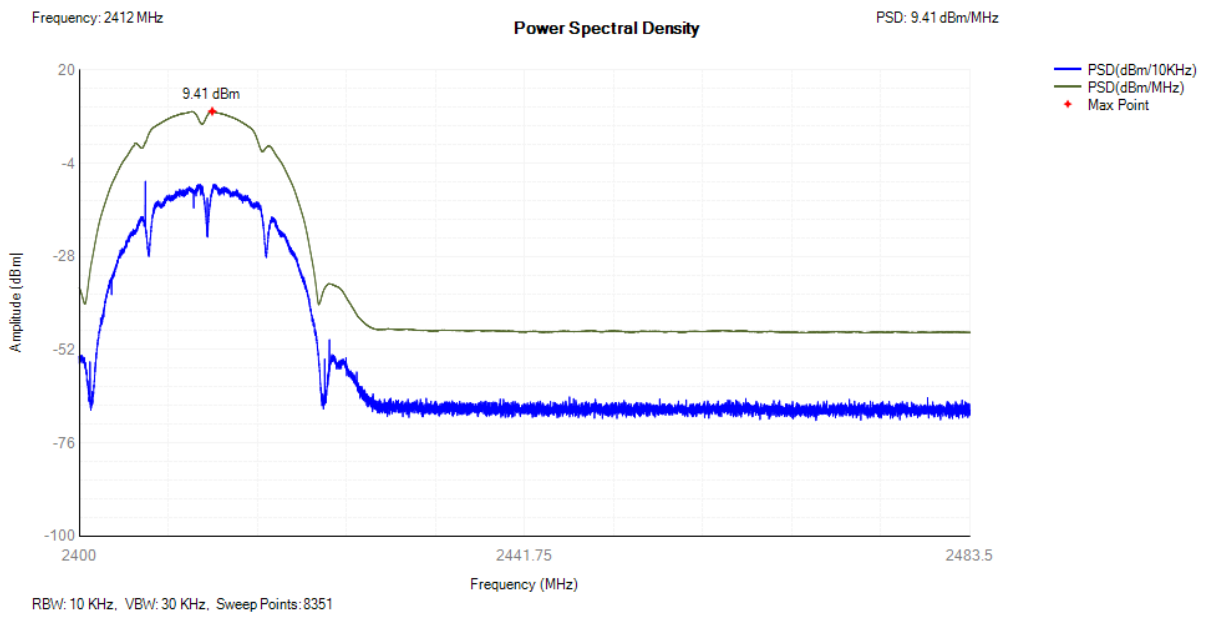

802.11b/g SISO-TX0
PSD NVNT 802.11b 2412MHz

PSD NVNT 802.11b 2442MHz

PSD NVNT 802.11b 2472MHz

PSD NVNT 802.11g 2412MHz

PSD NVNT 802.11g 2442MHz

PSD NVNT 802.11g 2472MHz

802.11b/g SISO-TX1 PSD NVNT 802.11b 2412MHz