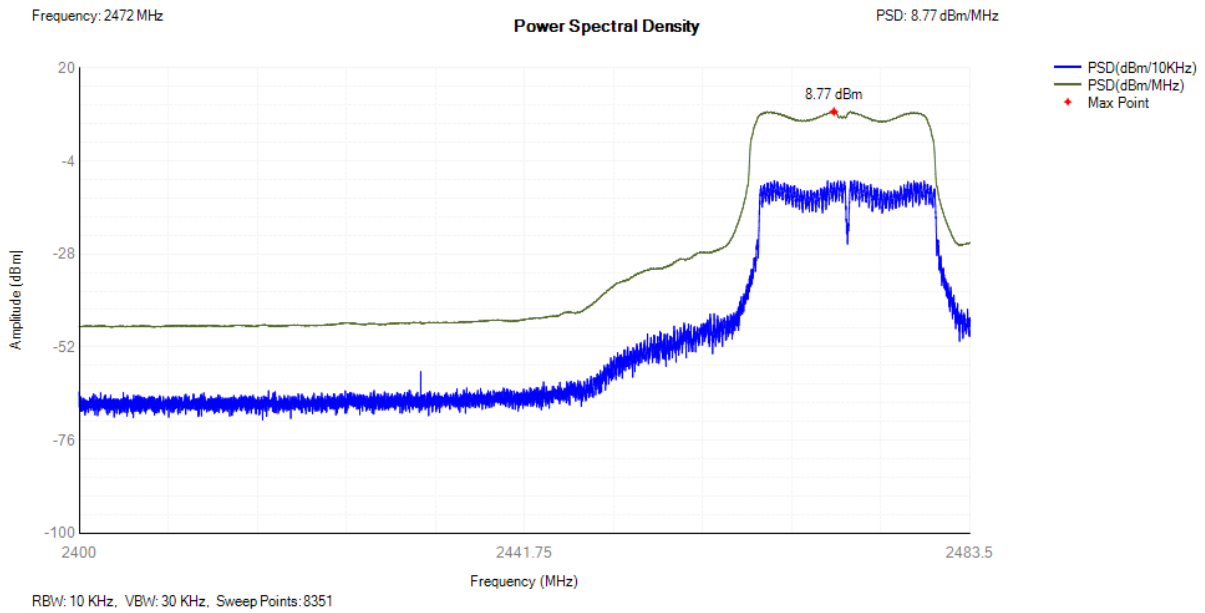

802.11b/g SISO-TX0 PSD NVNT 802.11b 2412MHz

PSD NVNT 802.11b 2442MHz

PSD NVNT 802.11b 2472MHz

PSD NVNT 802.11g 2412MHz

PSD NVNT 802.11g 2442MHz

PSD NVNT 802.11g 2472MHz

802.11b/g SISO-TX1 PSD NVNT 802.11b 2412MHz