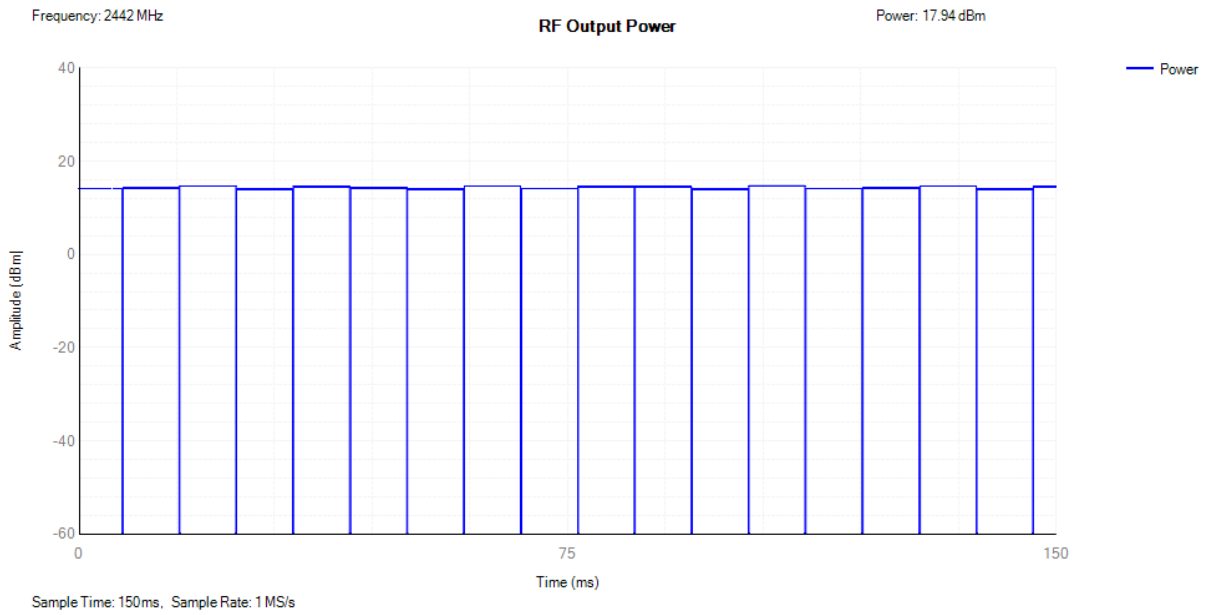

802.11b/g SISO-TX0 Power NVHT 802.11b 2412MHz

Power NVHT 802.11b 2442MHz

Power NVHT 802.11b 2472MHz

Power NVLT 802.11b 2412MHz

Power NVLT 802.11b 2442MHz

Power NVLT 802.11b 2472MHz

Power NVNT 802.11b 2412MHz