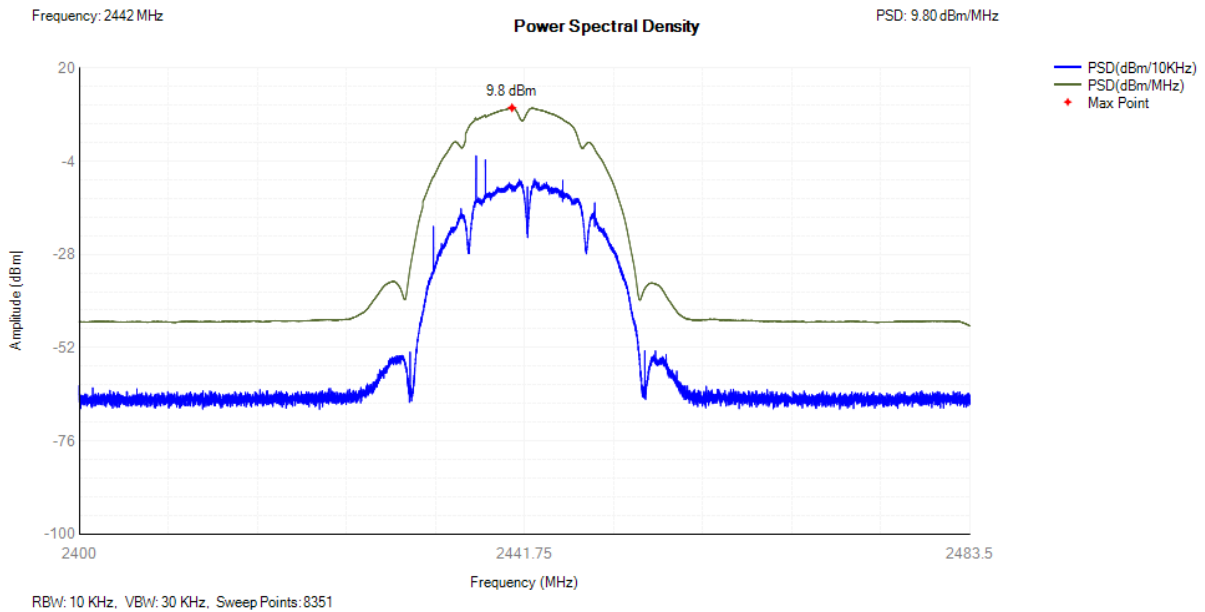

PSD NVNT 802.11b 2442MHz

PSD NVNT 802.11b 2472MHz

PSD NVNT 802.11g 2412MHz

PSD NVNT 802.11g 2442MHz

PSD NVNT 802.11g 2472MHz

802.11n MIMO PSD NVNT 802.11n(HT20) 2412MHz

PSD NVNT 802.11n(HT20) 2442MHz

PSD NVNT 802.11n(HT20) 2472MHz