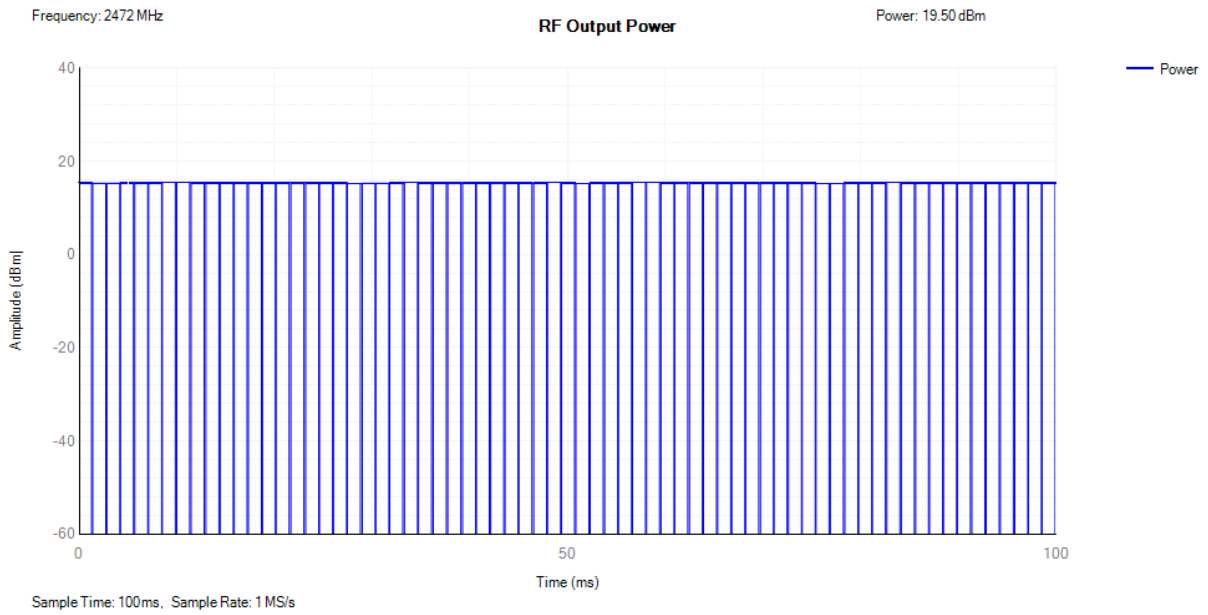

Power NVHT 802.11n(HT20) 2472MHz