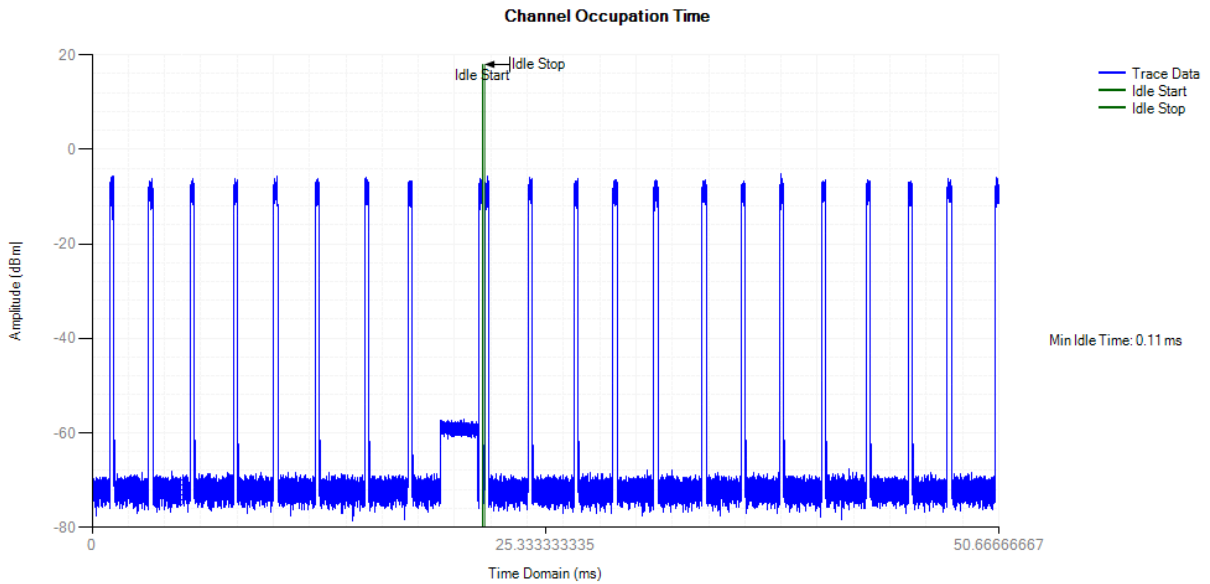

COT NVNT 802.11n(HT20) 2412MHz

Idle NVNT 802.11n(HT20) 2412MHz

COT NVNT 802.11n(HT20) 2472MHz

Idle NVNT 802.11n(HT20) 2472MHz

COT NVNT 802.11n(HT40) 2422MHz

Idle NVNT 802.11n(HT40) 2422MHz

COT NVNT 802.11n(HT40) 2462MHz