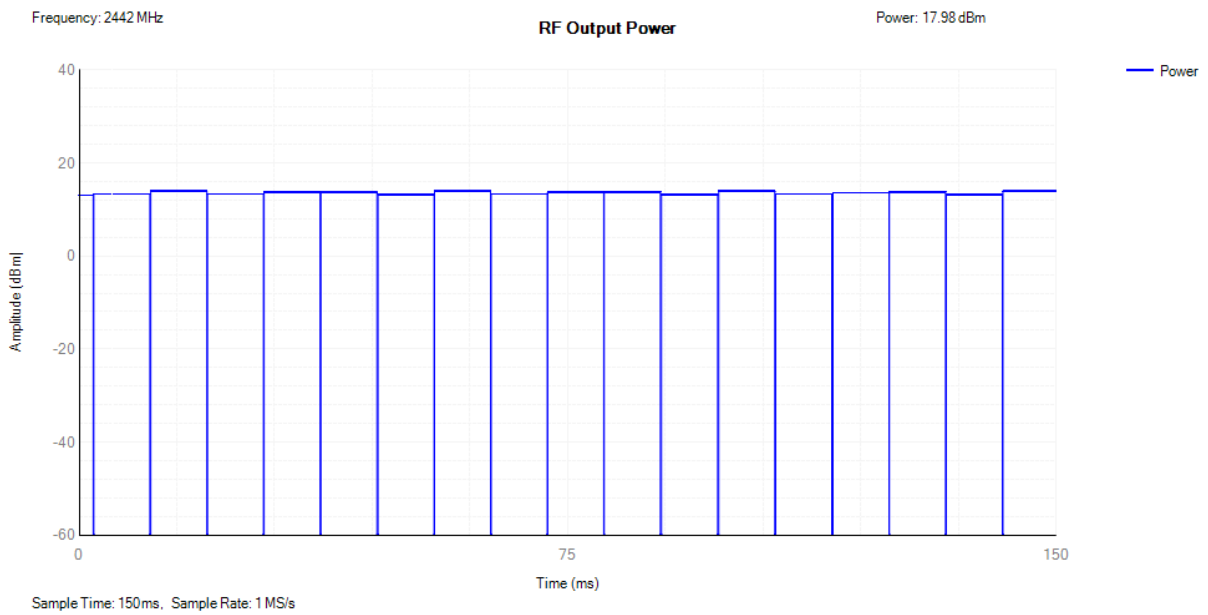

Power NVNT 802.11b 2442MHz