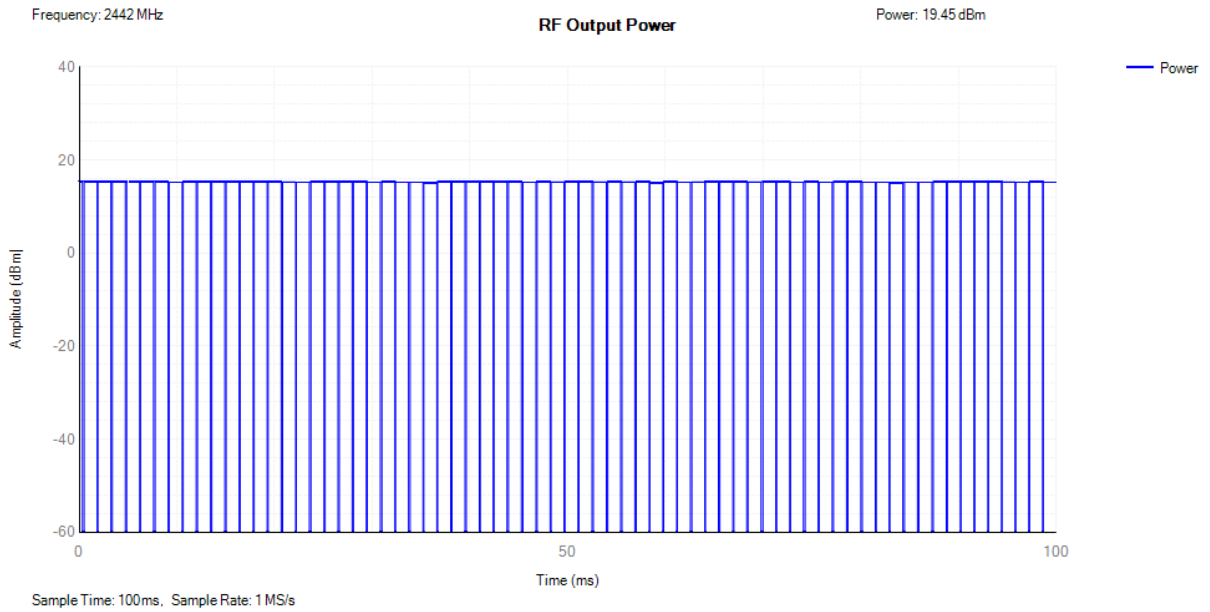

Power NVLT 802.11g 2412MHz

Power NVLT 802.11g 2442MHz

Power NVLT 802.11g 2472MHz

Power NVNT 802.11g 2412MHz

Power NVNT 802.11g 2442MHz

Power NVNT 802.11g 2472MHz

802.11n-MIMO Power NVHT 802.11n(HT20) 2412MHz

Power NVHT 802.11n(HT20) 2442MHz

Power NVHT 802.11n(HT20) 2472MHz

Power NVLT 802.11n(HT20) 2412MHz

Power NVLT 802.11n(HT20) 2442MHz

Power NVLT 802.11n(HT20) 2472MHz

Power NVNT 802.11n(HT20) 2412MHz

Power NVNT 802.11n(HT20) 2442MHz