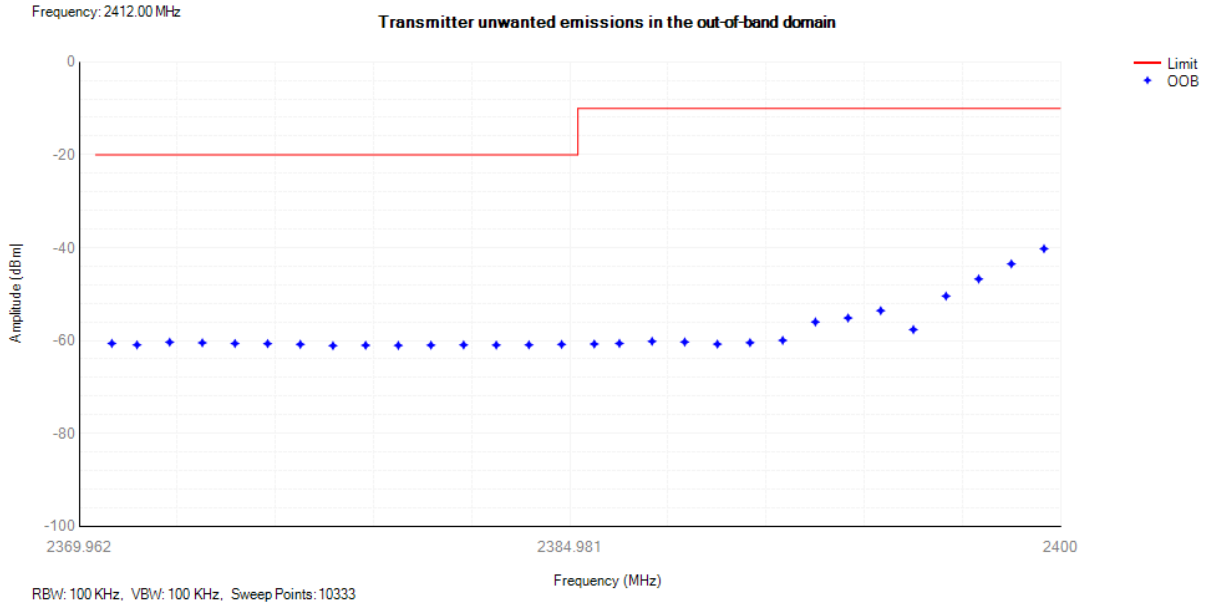

802.11b/g SISO-TX0 Tx. Emissions OOB NVNT 802.11b 2412MHz