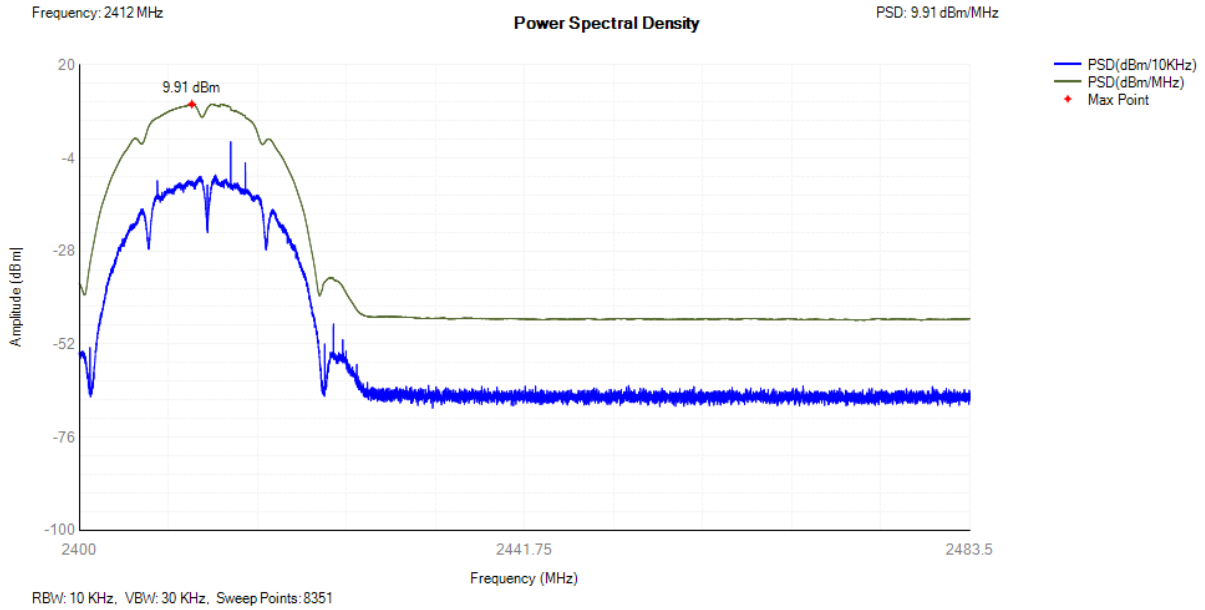

PSD NVNT 802.11b 2442MHz

PSD NVNT 802.11b 2472MHz

PSD NVNT 802.11g 2412MHz

PSD NVNT 802.11g 2442MHz

PSD NVNT 802.11g 2472MHz

802.11n MIMO PSD NVNT 802.11n(HT20) 2412MHz

PSD NVNT 802.11n(HT20) 2442MHz

PSD NVNT 802.11n(HT20) 2472MHz