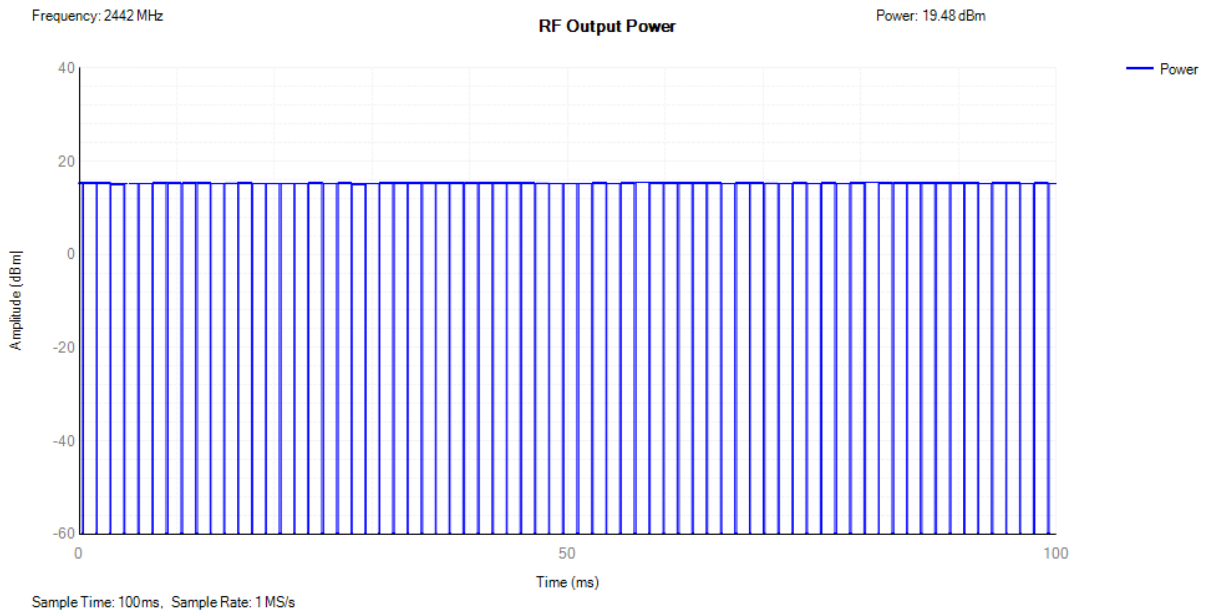

Power NVHT 802.11n(HT20) 2442MHz

Power NVHT 802.11n(HT20) 2472MHz

Power NVLT 802.11n(HT20) 2412MHz

Power NVLT 802.11n(HT20) 2442MHz

Power NVLT 802.11n(HT20) 2472MHz

Power NVNT 802.11n(HT20) 2412MHz

Power NVNT 802.11n(HT20) 2442MHz