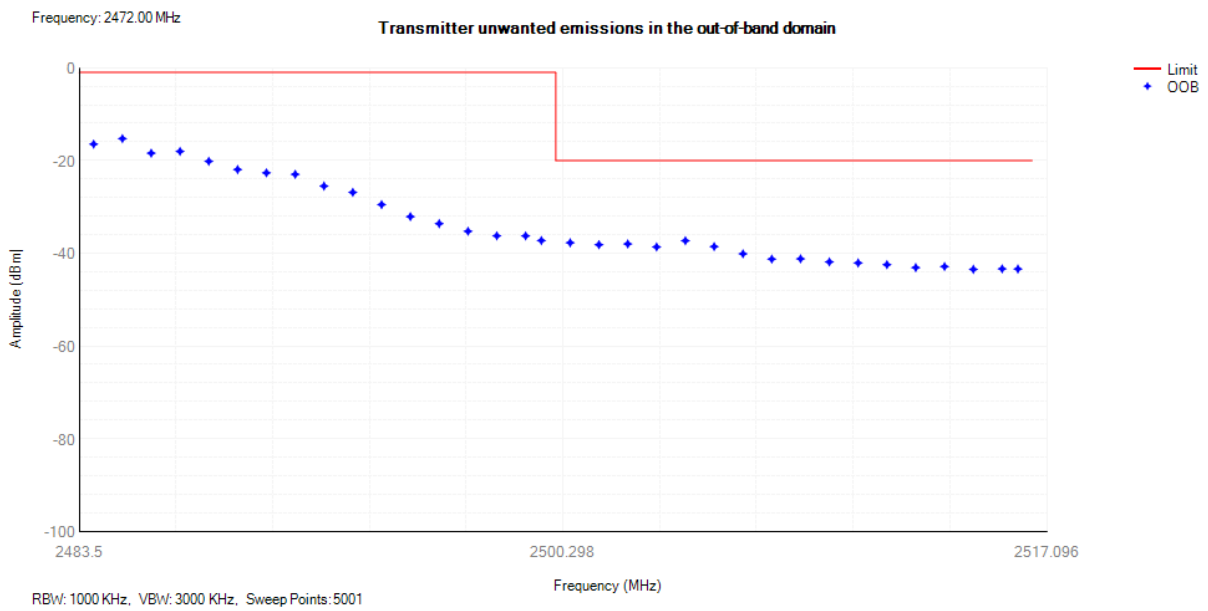

Tx. Emissions OOB NVNT 802.11g 2472MHz