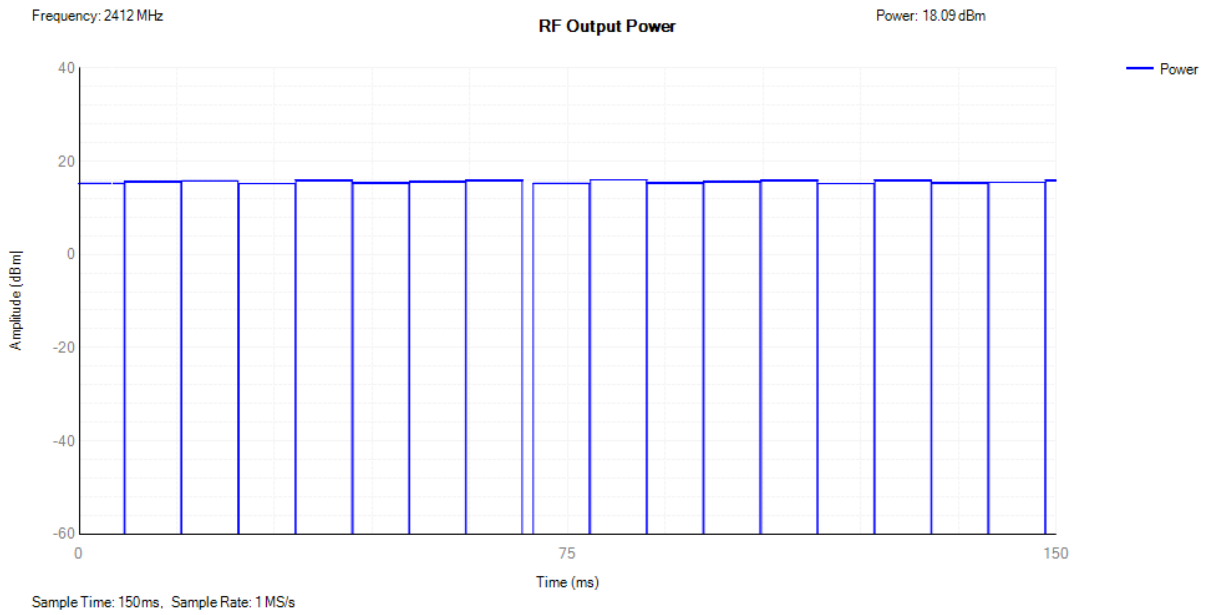

Power NVNT 802.11g 2412MHz

Power NVNT 802.11g 2442MHz

Power NVNT 802.11g 2472MHz

802.11b/g SISO-TX1 Power NVHT 802.11b 2412MHz

Power NVHT 802.11b 2442MHz

Power NVHT 802.11b 2472MHz

Power NVLT 802.11b 2412MHz

Power NVLT 802.11b 2442MHz

Power NVLT 802.11b 2472MHz

Power NVNT 802.11b 2412MHz

Power NVNT 802.11b 2442MHz

Power NVNT 802.11b 2472MHz

Power NVHT 802.11g 2412MHz

Power NVHT 802.11g 2442MHz

Power NVHT 802.11g 2472MHz