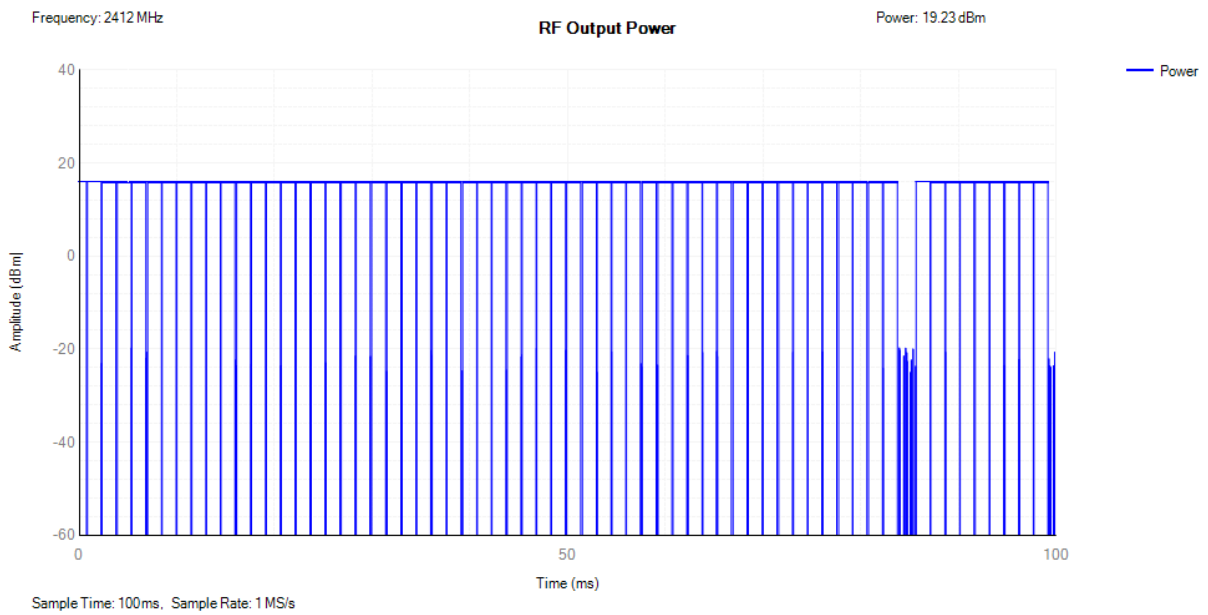

Power NVLT 802.11g 2412MHz

Power NVLT 802.11g 2442MHz

Power NVLT 802.11g 2472MHz

Power NVNT 802.11g 2412MHz

Power NVNT 802.11g 2442MHz

Power NVNT 802.11g 2472MHz

802.11n-MIMO Power NVHT 802.11n(HT20) 2412MHz

Power NVHT 802.11n(HT20) 2442MHz

Power NVHT 802.11n(HT20) 2472MHz

Power NVLT 802.11n(HT20) 2412MHz

Power NVLT 802.11n(HT20) 2442MHz

Power NVLT 802.11n(HT20) 2472MHz

Power NVNT 802.11n(HT20) 2412MHz

Power NVNT 802.11n(HT20) 2442MHz