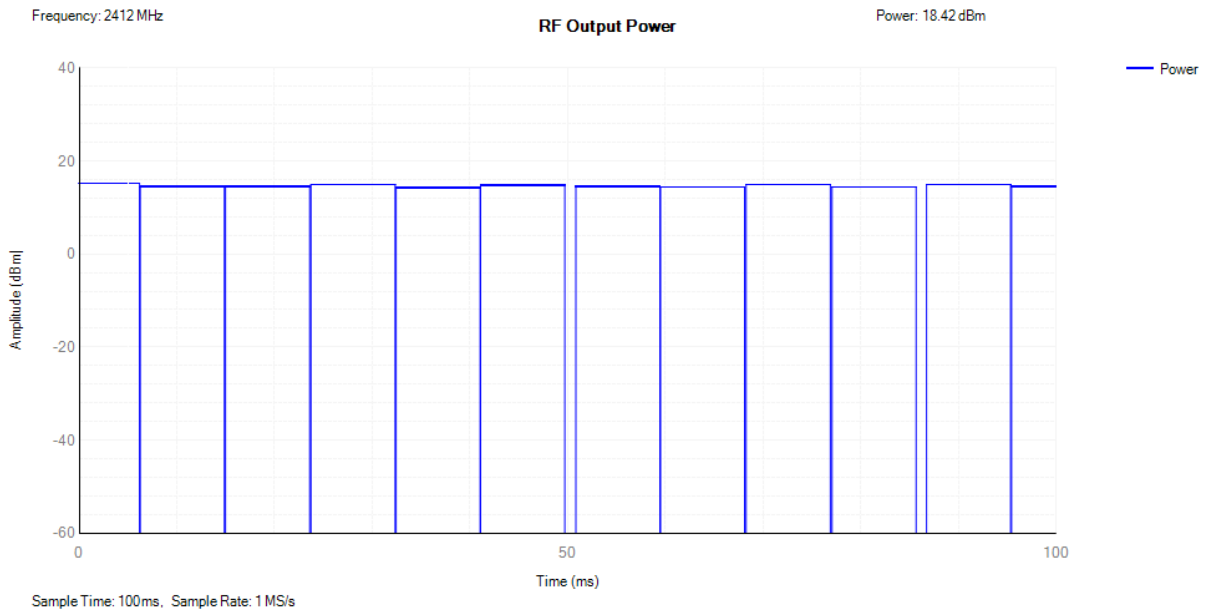

802.11b/g SISO-TX0 Power NVHT 802.11b 2412MHz