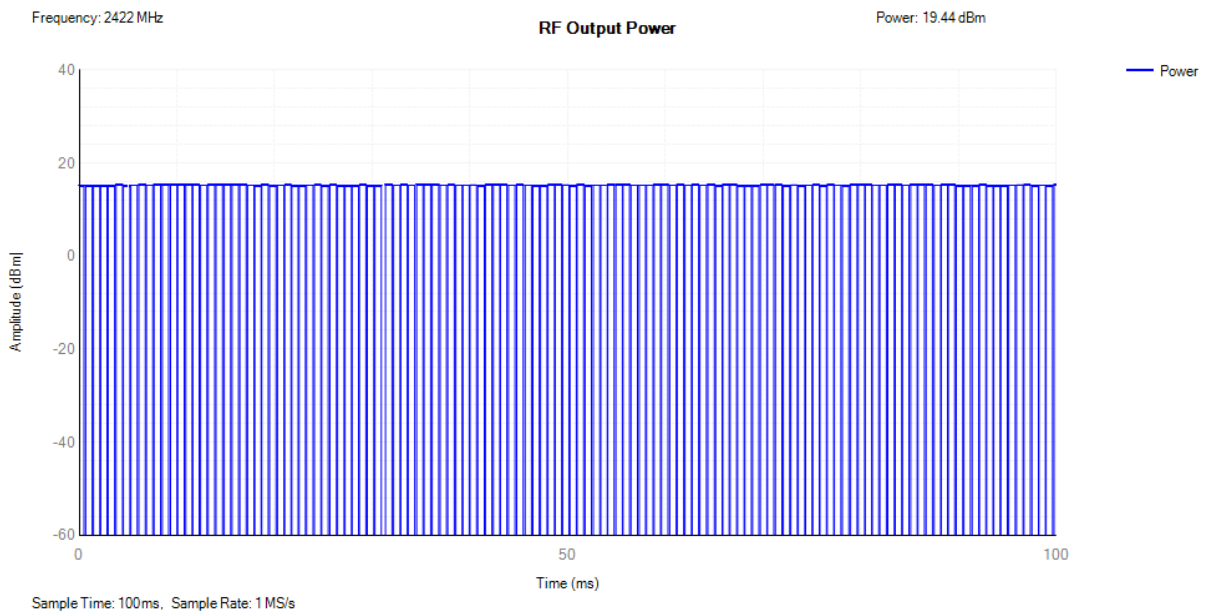

Power NVNT 802.11n(HT40) 2422MHz