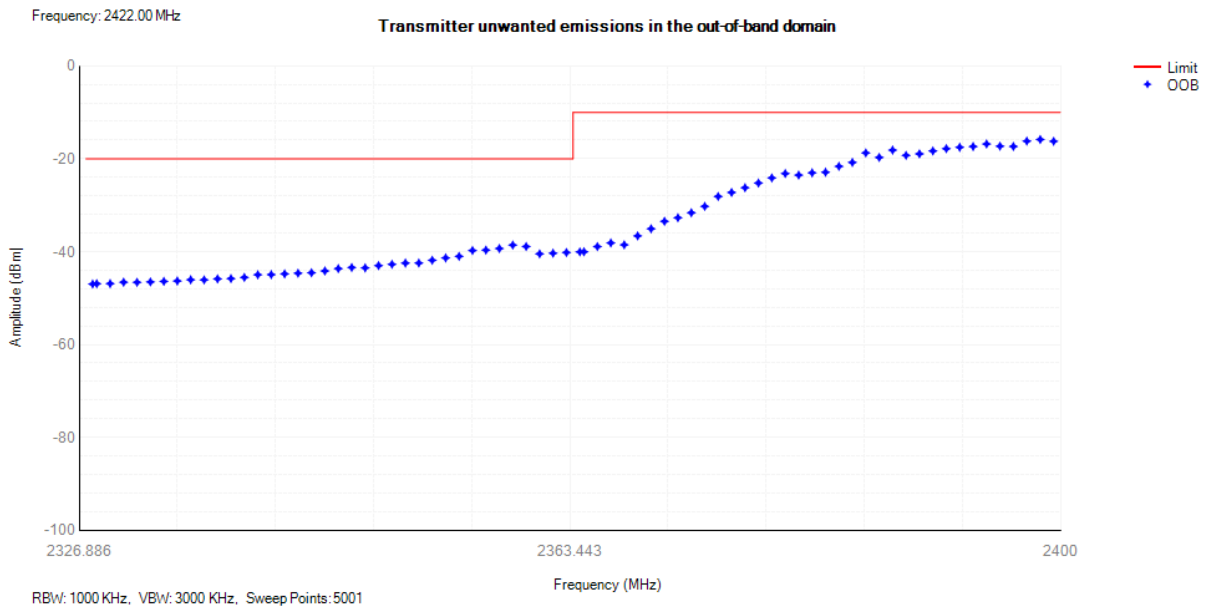

Tx. Emissions OOB NVNT 802.11n(HT40) 2422MHz