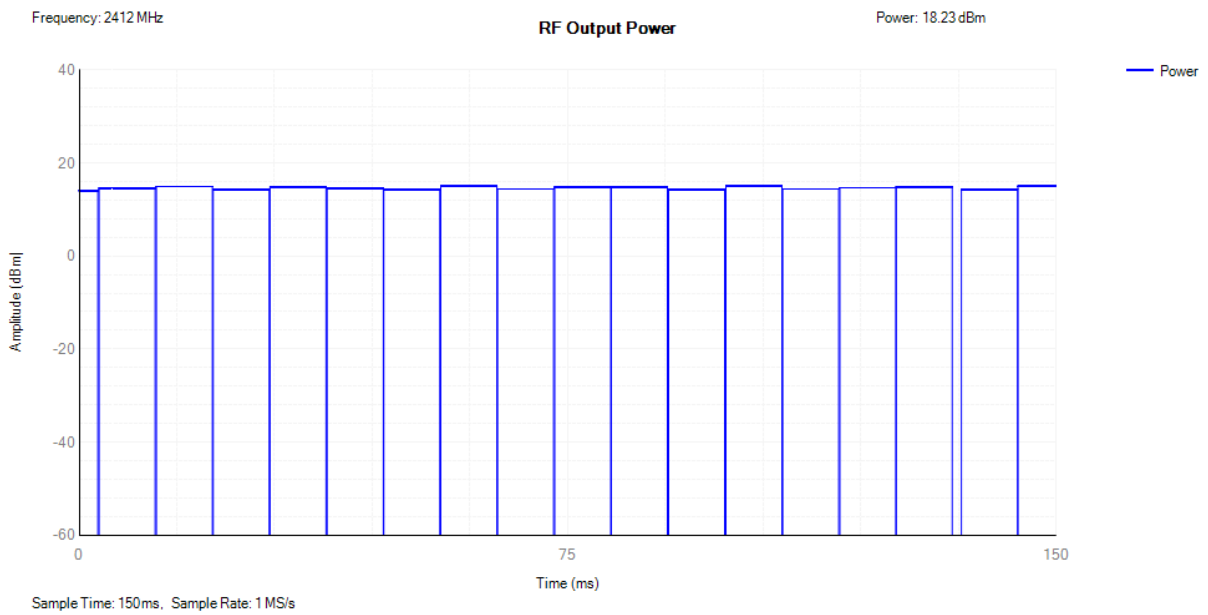

802.11b/g SISO-TX0 Power NVHT 802.11b 2412MHz

Power NVHT 802.11b 2442MHz

Power NVHT 802.11b 2472MHz

Power NVLT 802.11b 2412MHz

Power NVLT 802.11b 2442MHz

Power NVLT 802.11b 2472MHz

Power NVNT 802.11b 2412MHz