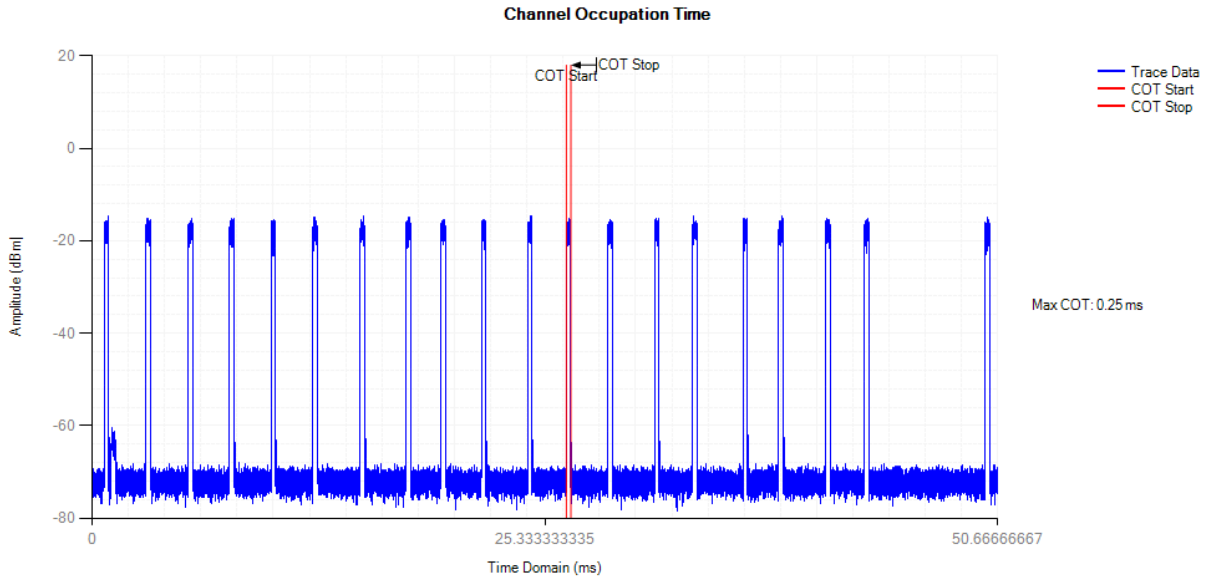

COT NVNT 802.11b 2412MHz

Idle NVNT 802.11b 2412MHz

COT NVNT 802.11b 2472MHz

Idle NVNT 802.11b 2472MHz

COT NVNT 802.11g 2412MHz

Idle NVNT 802.11g 2412MHz

COT NVNT 802.11g 2472MHz

Idle NVNT 802.11g 2472MHz