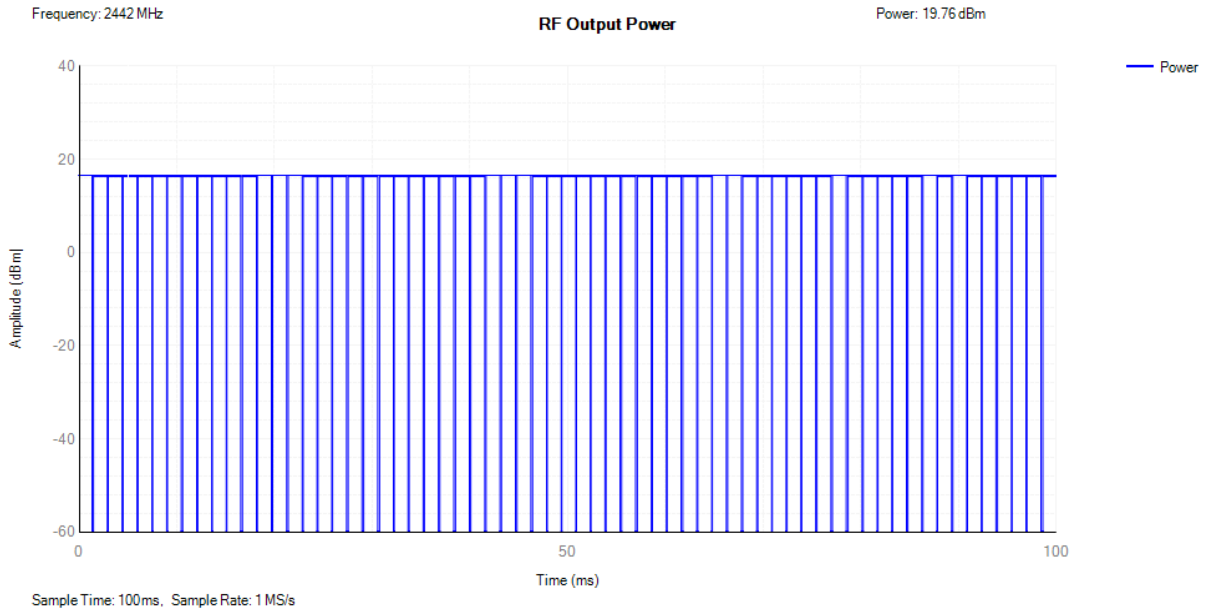

Power NVNT 802.11b 2442MHz

Power NVNT 802.11b 2472MHz

Power NVHT 802.11g 2412MHz

Power NVHT 802.11g 2442MHz

Power NVHT 802.11g 2472MHz

Power NVLT 802.11g 2412MHz

Power NVLT 802.11g 2442MHz

Power NVLT 802.11g 2472MHz