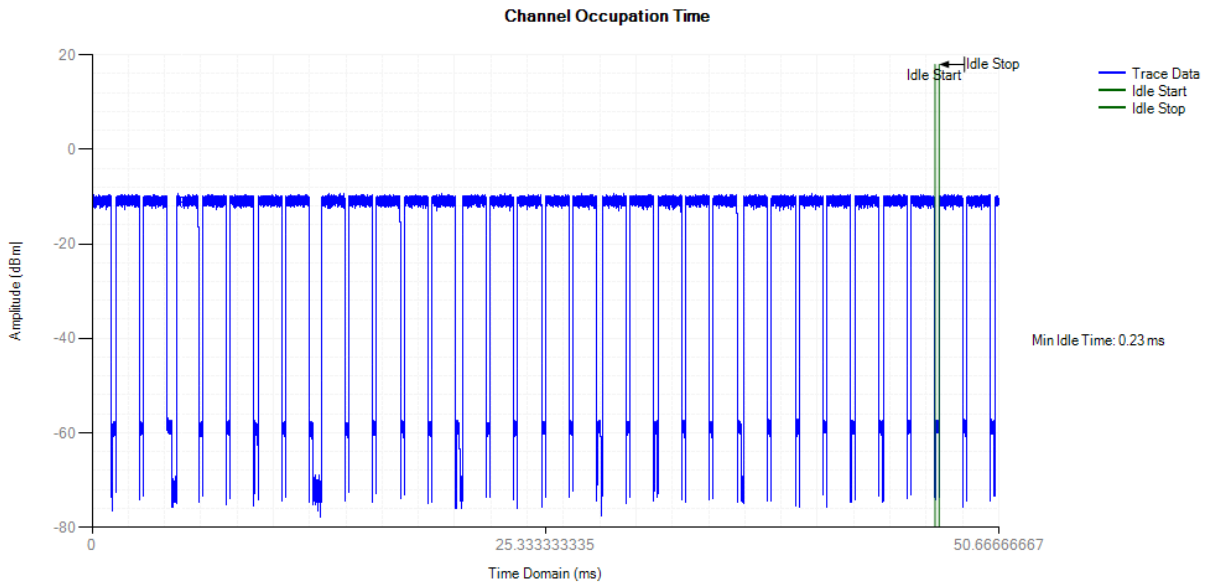

COT NVNT 802.11b 2412MHz

Idle NVNT 802.11b 2412MHz

COT NVNT 802.11b 2472MHz

Idle NVNT 802.11b 2472MHz

COT NVNT 802.11g 2412MHz

Idle NVNT 802.11g 2412MHz

COT NVNT 802.11g 2472MHz

Idle NVNT 802.11g 2472MHz