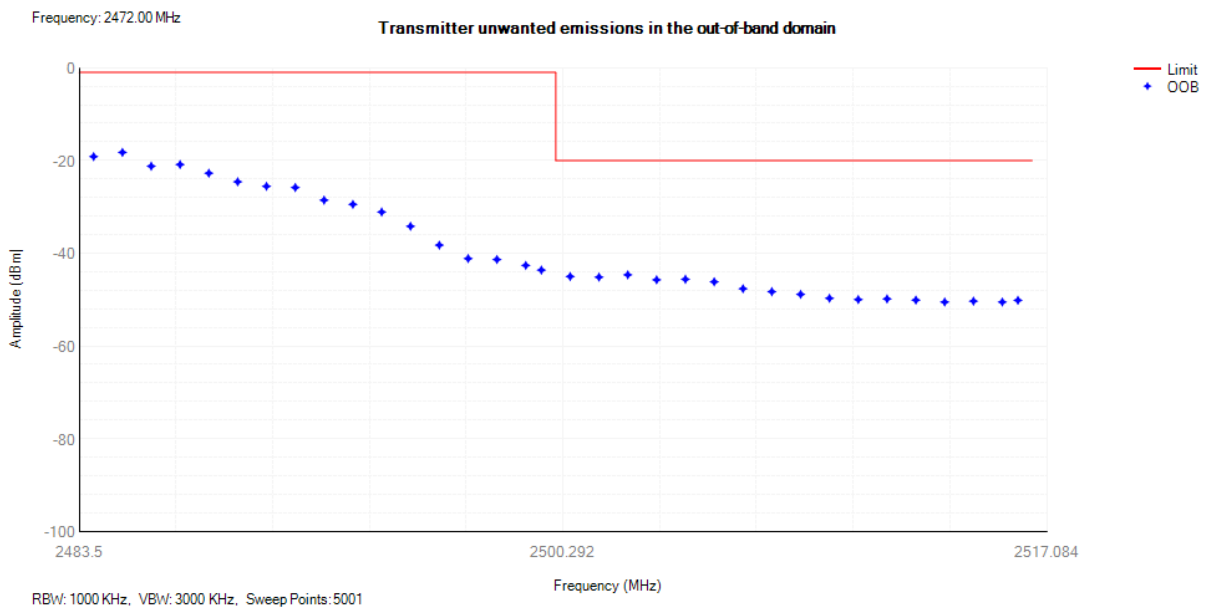

802.11b/g SISO-TX0

Tx. Emissions OOB NVNT 802.11b 2412MHz

Tx. Emissions OOB NVNT 802.11b 2472MHz

Tx. Emissions OOB NVNT 802.11g 2412MHz

Tx. Emissions OOB NVNT 802.11g 2472MHz

802.11b/g SISO-TX1 Tx. Emissions OOB NVNT 802.11b 2412MHz