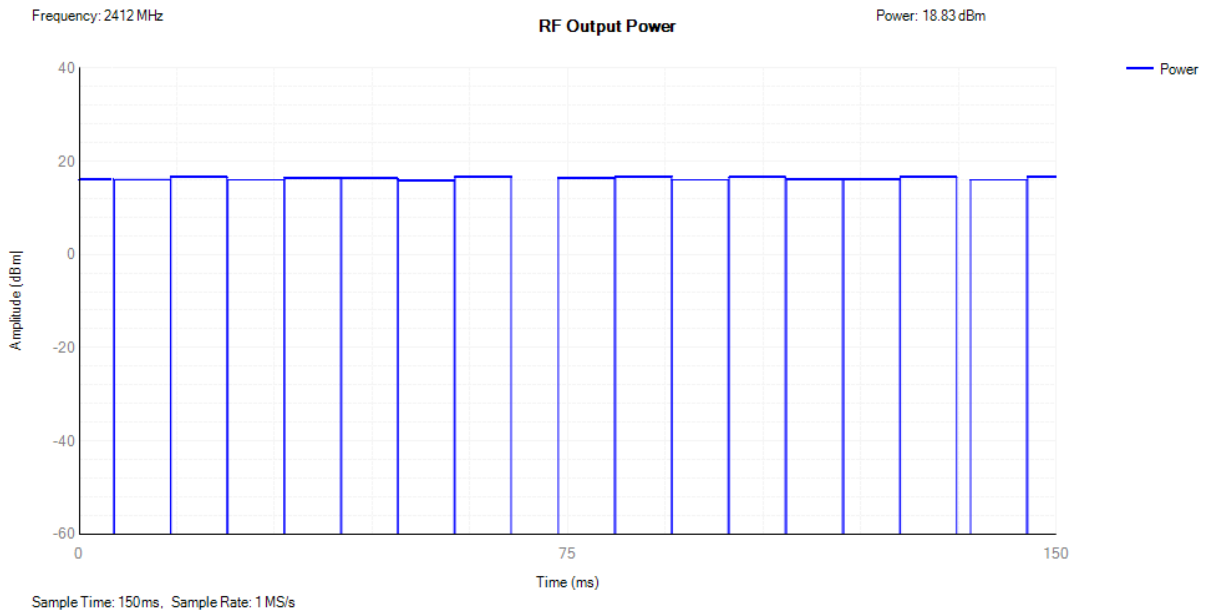

802.11b/g SISO-TX0 Power NVHT 802.11b 2412MHz

Power NVHT 802.11b 2442MHz

Power NVHT 802.11b 2472MHz

Power NVLT 802.11b 2412MHz

Power NVLT 802.11b 2442MHz

Power NVLT 802.11b 2472MHz

Power NVNT 802.11b 2412MHz