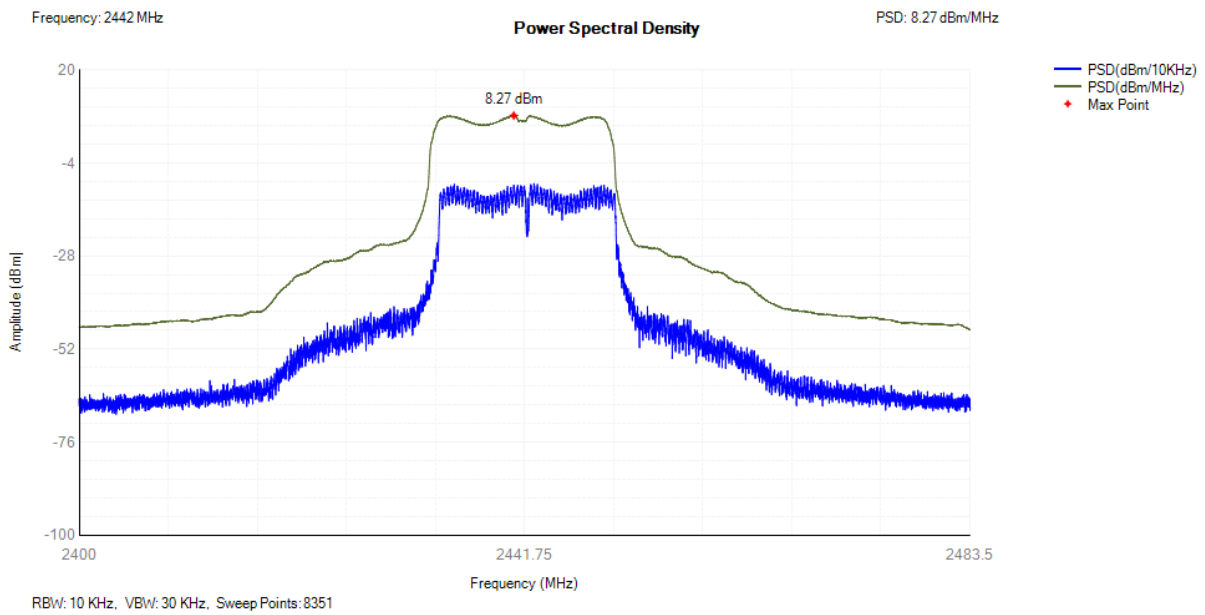

PSD NVNT 802.11b 2442MHz

PSD NVNT 802.11b 2472MHz

PSD NVNT 802.11g 2412MHz

PSD NVNT 802.11g 2442MHz

PSD NVNT 802.11g 2472MHz

802.11n MIMO

PSD NVNT 802.11n(HT20) 2412MHz

PSD NVNT 802.11n(HT20) 2442MHz