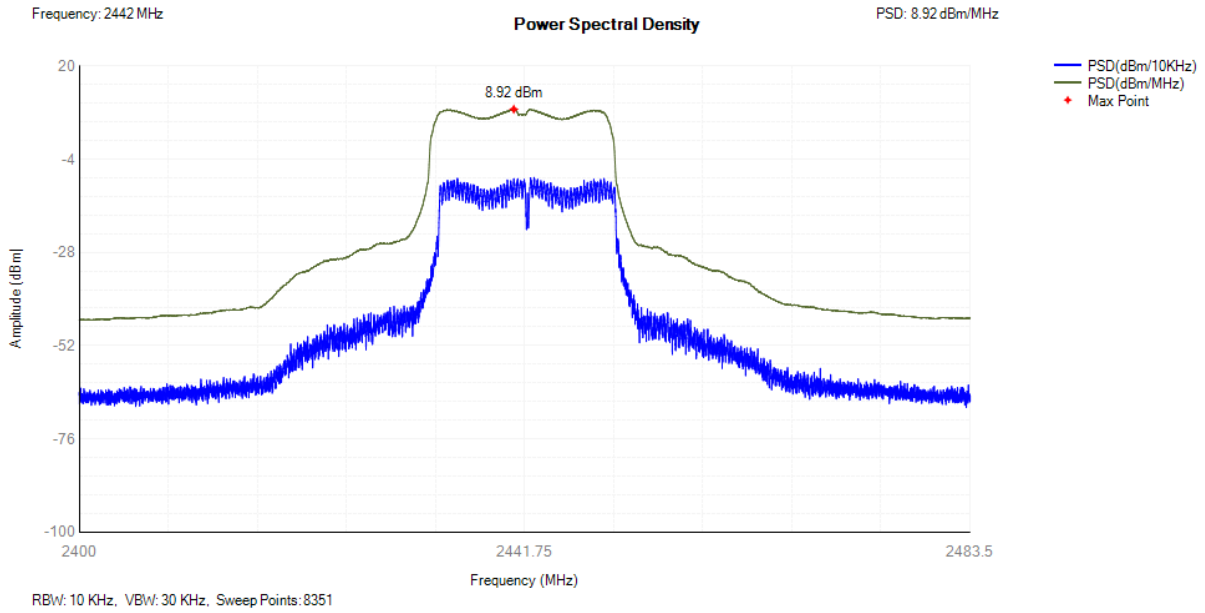

PSD NVNT 802.11b 2442MHz

PSD NVNT 802.11b 2472MHz

PSD NVNT 802.11g 2412MHz

PSD NVNT 802.11g 2442MHz

PSD NVNT 802.11g 2472MHz

802.11n-MIMO PSD NVNT 802.11n(HT20) 2412MHz

PSD NVNT 802.11n(HT20) 2442MHz

PSD NVNT 802.11n(HT20) 2472MHz