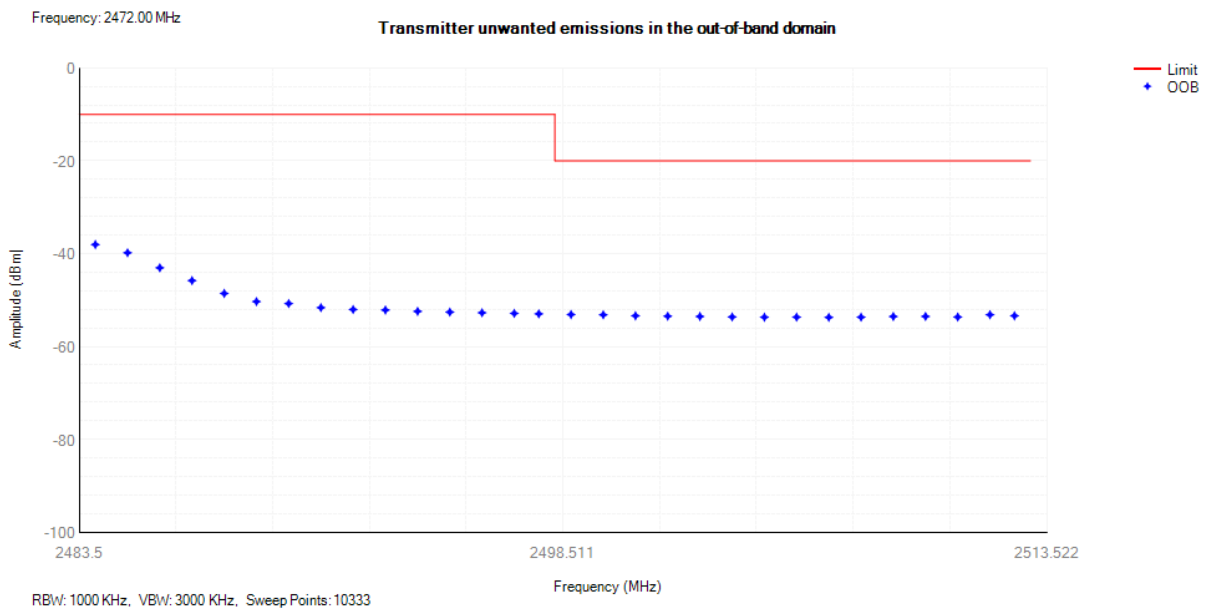

Tx. Emissions OOB NVNT 802.11b 2472MHz