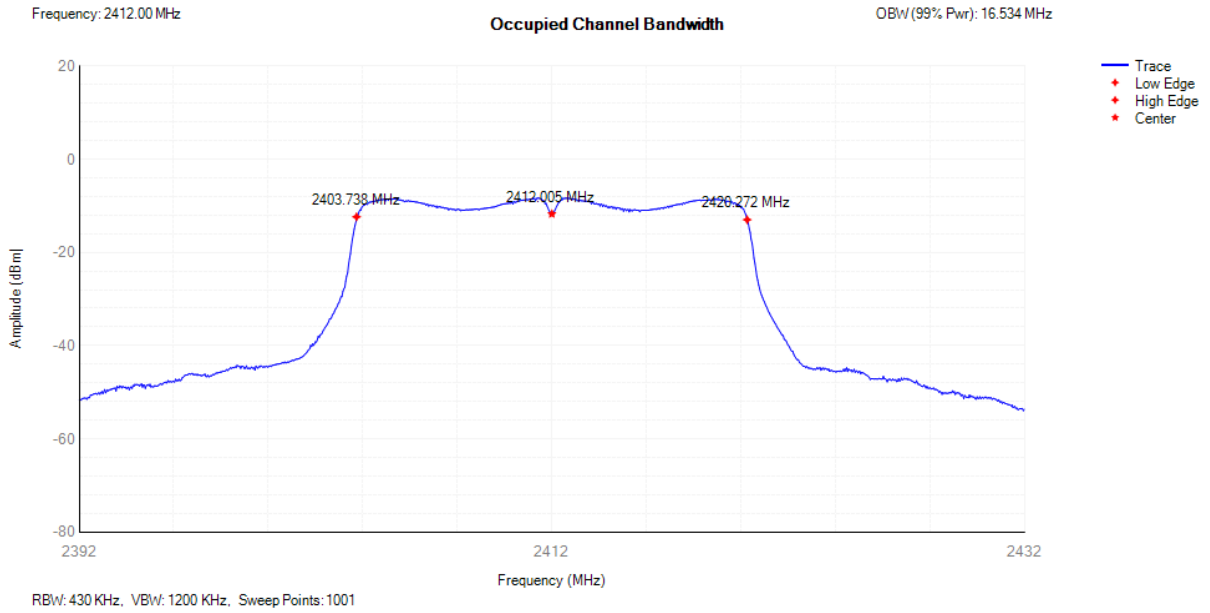

802.11b/g SISO-TX0 OBW NVNT 802.11b 2412MHz

OBW NVNT 802.11b 2472MHz

OBW NVNT 802.11g 2412MHz

OBW NVNT 802.11g 2472MHz

802.11b/g SISO-TX1 OBW NVNT 802.11b 2412MHz

OBW NVNT 802.11b 2472MHz

OBW NVNT 802.11g 2412MHz