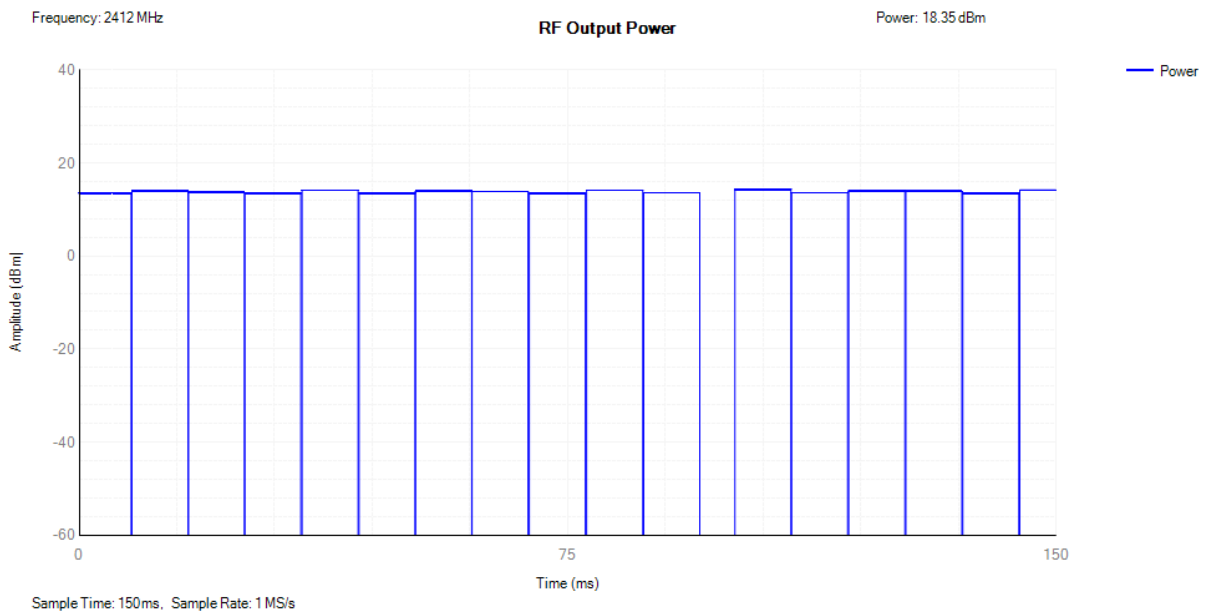

802.11b/g SISO-TX0 Power NVHT 802.11b 2412MHz

Power NVHT 802.11b 2442MHz

Power NVHT 802.11b 2472MHz

Power NVLT 802.11b 2412MHz

Power NVLT 802.11b 2442MHz

Power NVLT 802.11b 2472MHz

Power NVNT 802.11b 2412MHz