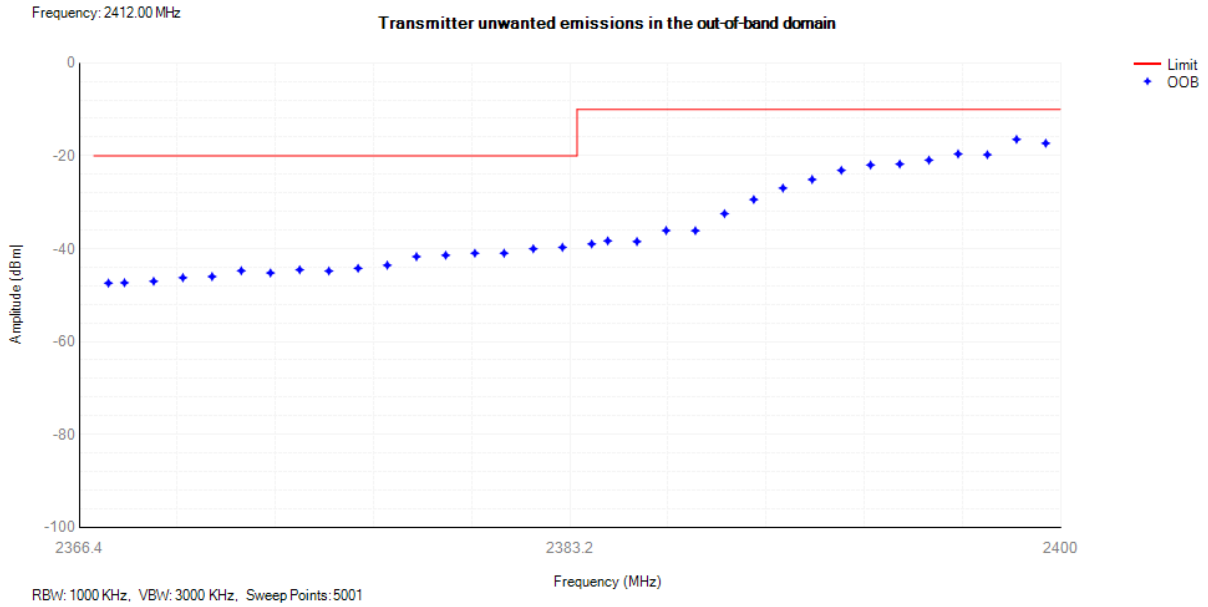

802.11b/g SISI-TX0

Tx. Emissions OOB NVNT 802.11b 2412MHz

Tx. Emissions OOB NVNT 802.11b 2472MHz

Tx. Emissions OOB NVNT 802.11g 2412MHz

Tx. Emissions OOB NVNT 802.11g 2472MHz

802.11bg SISO-TX1

Tx. Emissions OOB NVNT 802.11b 2412MHz