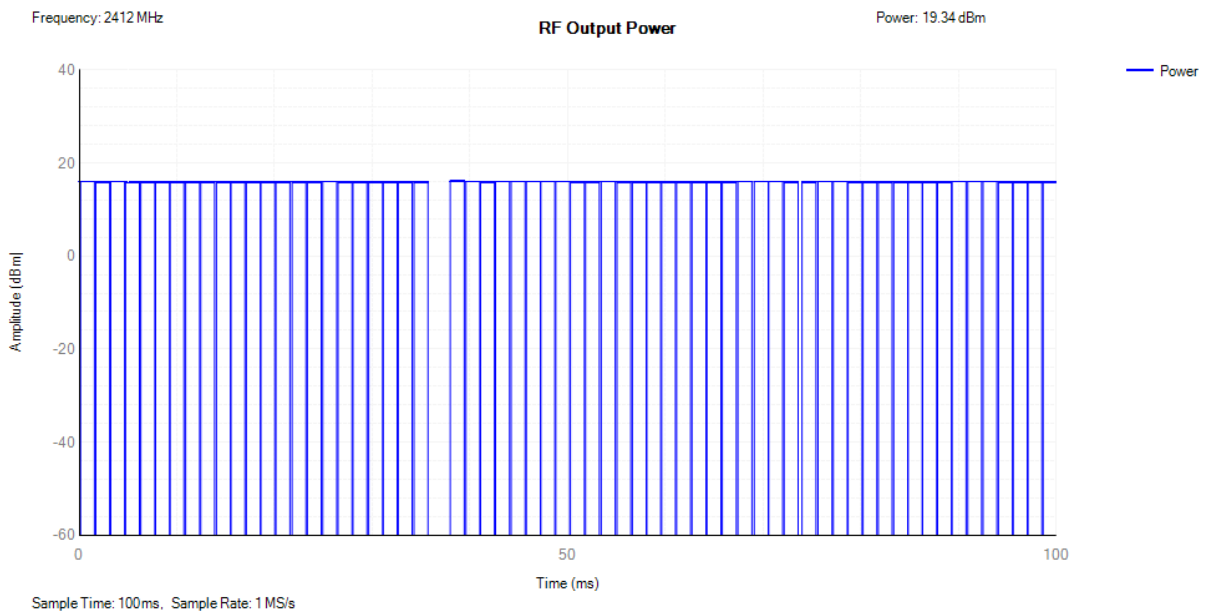

Power NVHT 802.11g 2412MHz