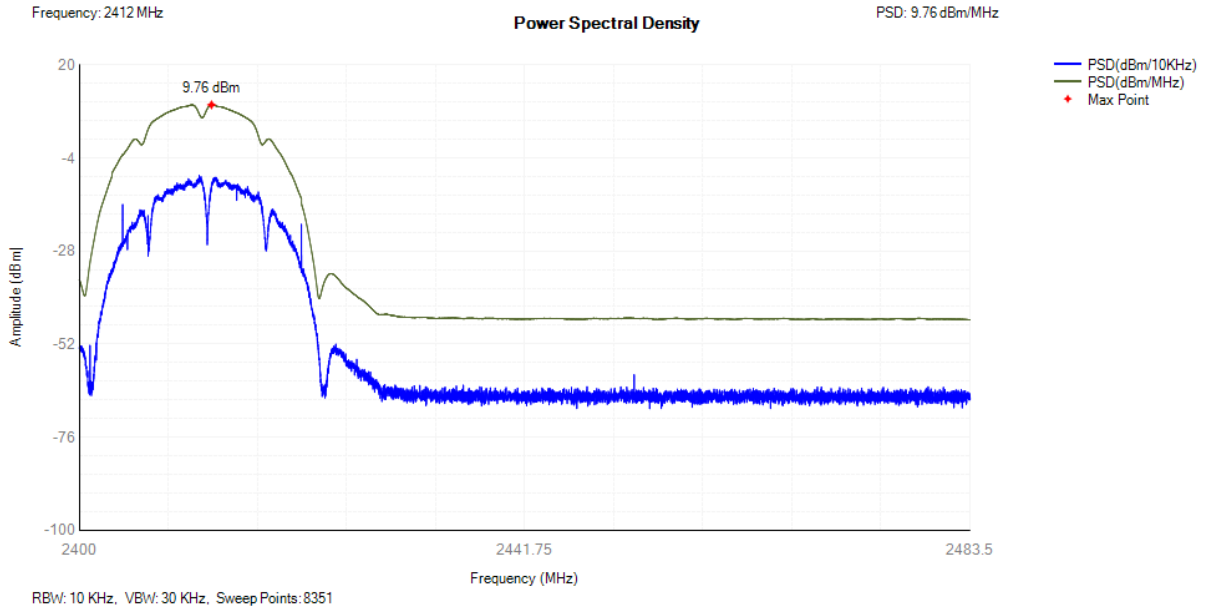

802.11b/g SISO-TX0 PSD NVNT 802.11b 2412MHz