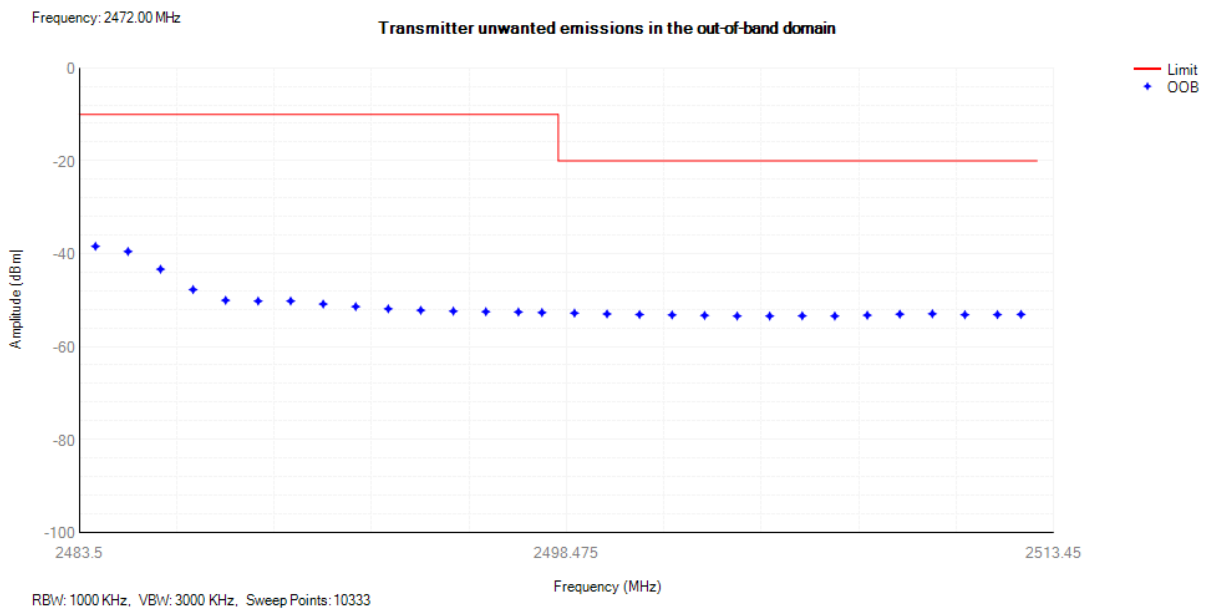

Tx. Emissions OOB NVNT 802.11b 2472MHz