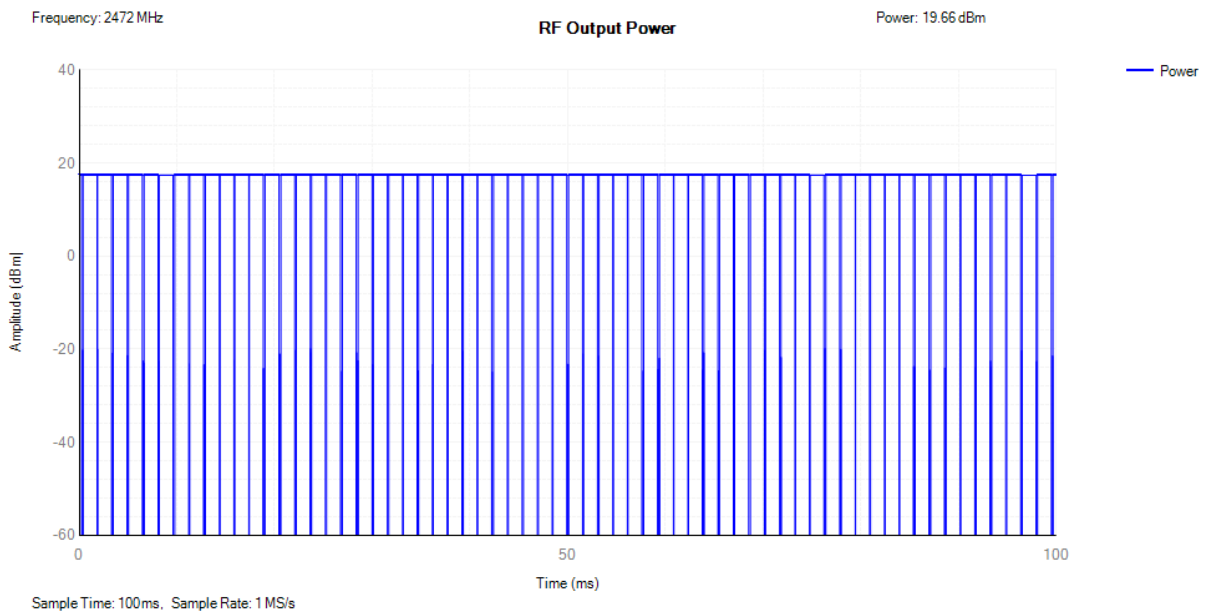

Power NVLT 802.11g 2412MHz

Power NVLT 802.11g 2442MHz

Power NVLT 802.11g 2472MHz

Power NVNT 802.11g 2412MHz

Power NVNT 802.11g 2442MHz

Power NVNT 802.11g 2472MHz

802.11n-MIMO Power NVHT 802.11n(HT20) 2412MHz