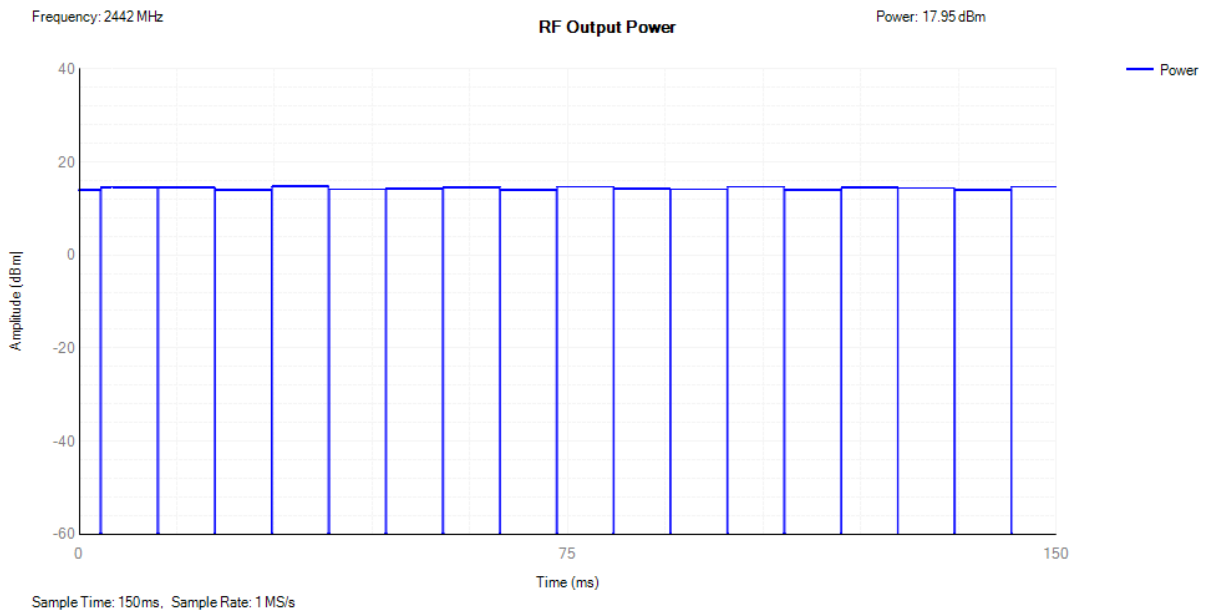

Power NVHT 802.11b 2442MHz