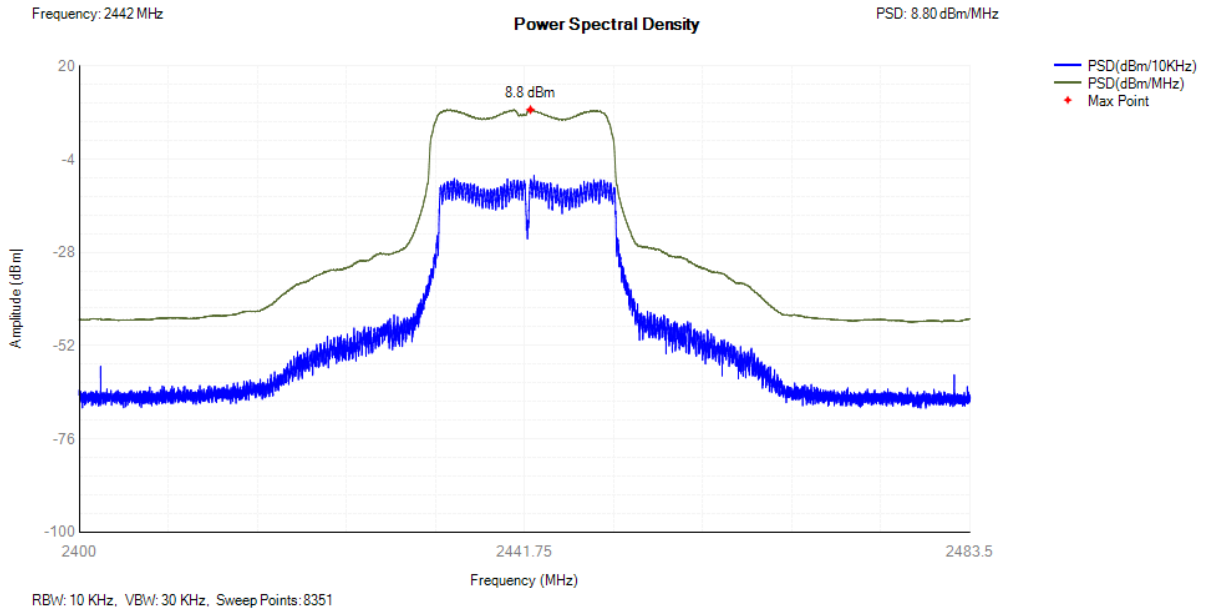

802.11b/g SISO-TX0 PSD NVNT 802.11b 2412MHz

PSD NVNT 802.11b 2442MHz

PSD NVNT 802.11b 2472MHz

PSD NVNT 802.11g 2412MHz

PSD NVNT 802.11g 2442MHz

PSD NVNT 802.11g 2472MHz

802.11b/g SISO-TX1 PSD NVNT 802.11b 2412MHz