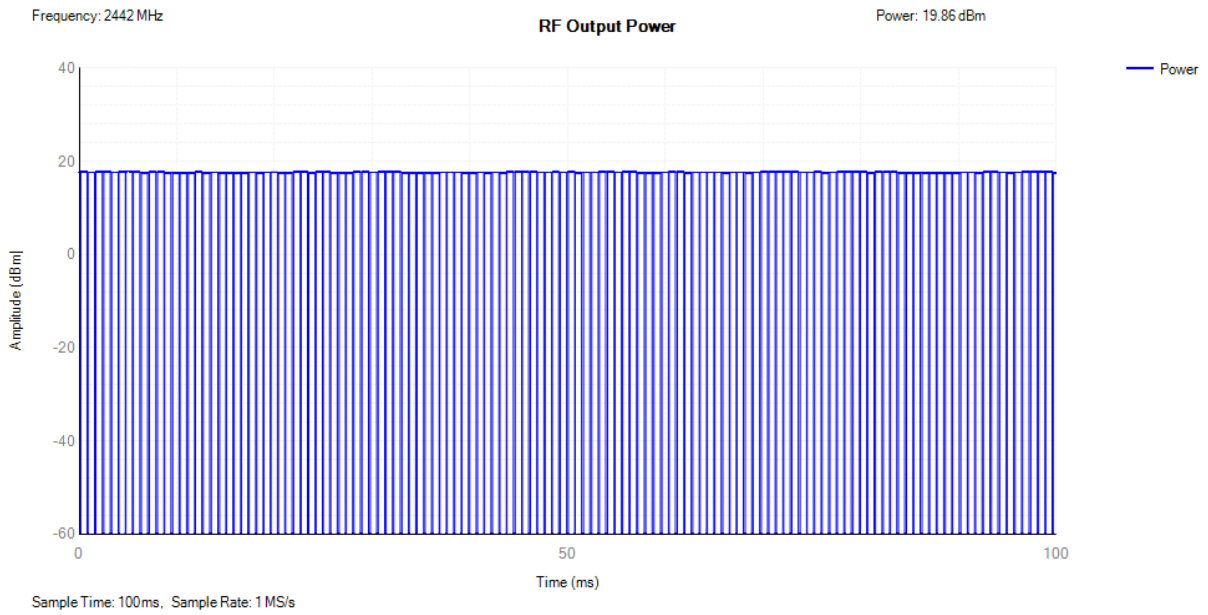

Power NVNT 802.11n(HT40) 2442MHz