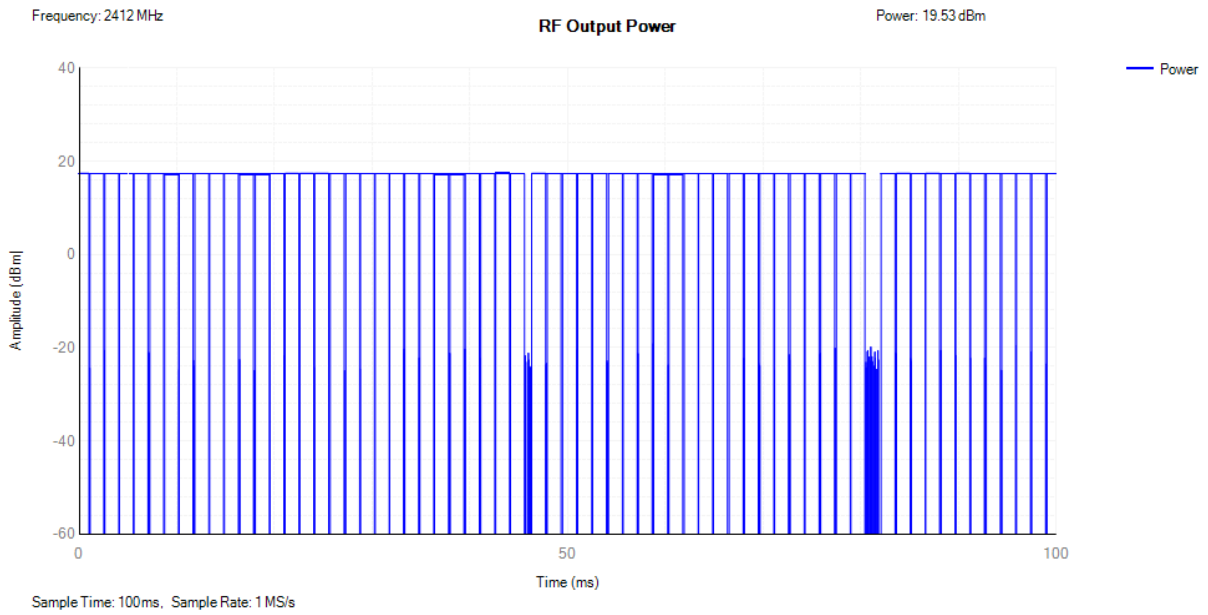

Power NVLT 802.11g 2412MHz