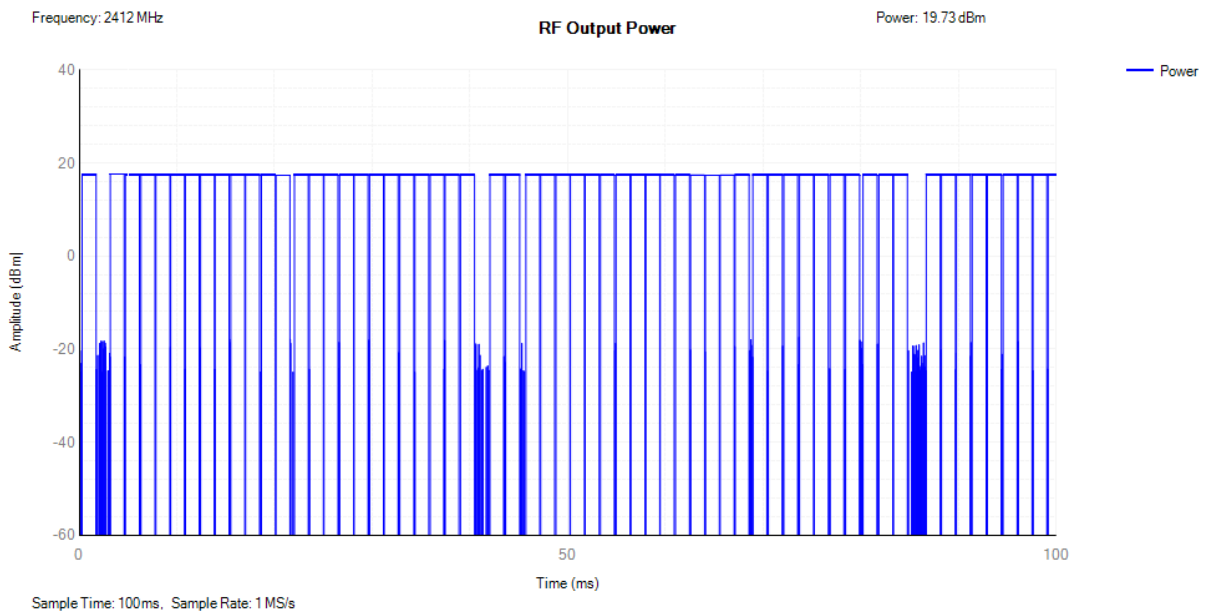

Power NVLT 802.11g 2412MHz

Power NVLT 802.11g 2442MHz

Power NVLT 802.11g 2472MHz

Power NVNT 802.11g 2412MHz

Power NVNT 802.11g 2442MHz

Power NVNT 802.11g 2472MHz

802.11n-MIMO Power NVHT 802.11n(HT20) 2412MHz