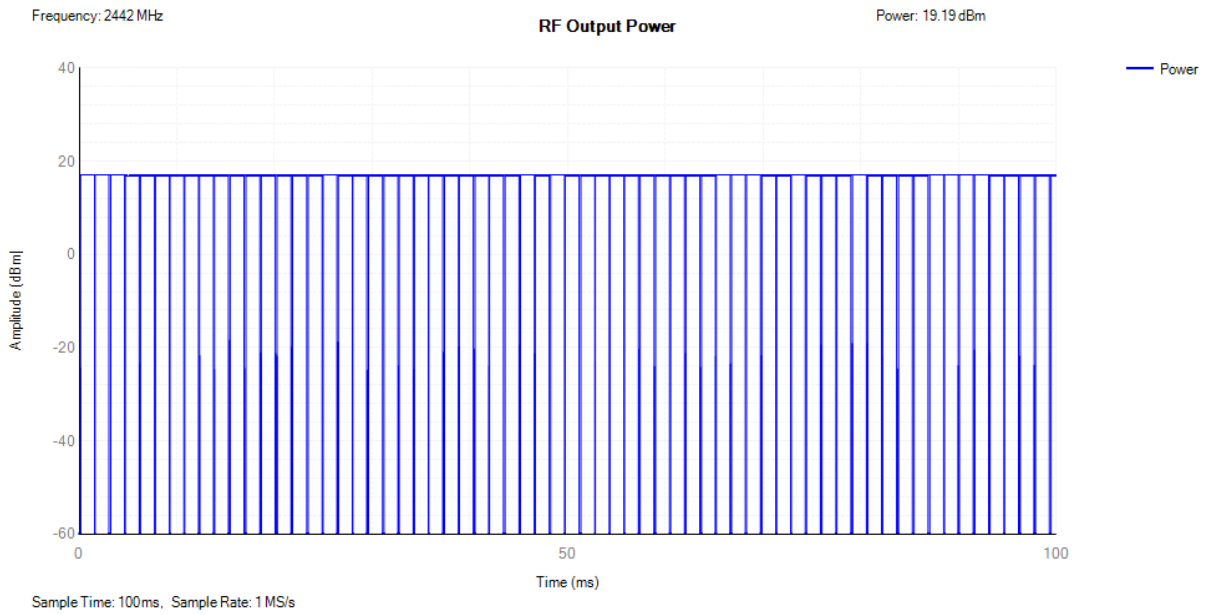

Power NVLT 802.11b 2442MHz

Power NVLT 802.11b 2472MHz

Power NVNT 802.11b 2412MHz

Power NVNT 802.11b 2442MHz

Power NVNT 802.11b 2472MHz

Power NVHT 802.11g 2412MHz

Power NVHT 802.11g 2442MHz

Power NVHT 802.11g 2472MHz