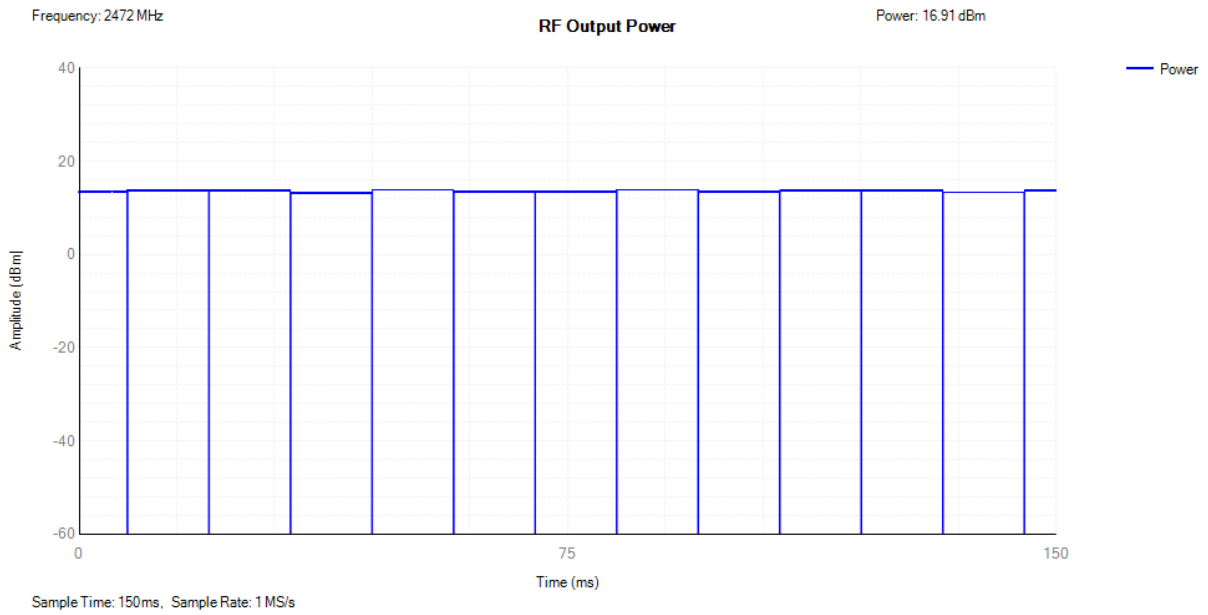

Power LVHT 802.11b 2412MHz

Power LVHT 802.11b 2442MHz

Power LVHT 802.11b 2472MHz

Power LVLT 802.11b 2412MHz

Power LVLT 802.11b 2442MHz

Power LVLT 802.11b 2472MHz

Power NVNT 802.11b 2412MHz

Power NVNT 802.11b 2442MHz

Power NVNT 802.11b 2472MHz

Power LVHT 802.11g 2412MHz

Power LVHT 802.11g 2442MHz

Power LVHT 802.11g 2472MHz

Power LVLT 802.11g 2412MHz

Power LVLT 802.11g 2442MHz

Power LVLT 802.11g 2472MHz

Power NVNT 802.11g 2412MHz