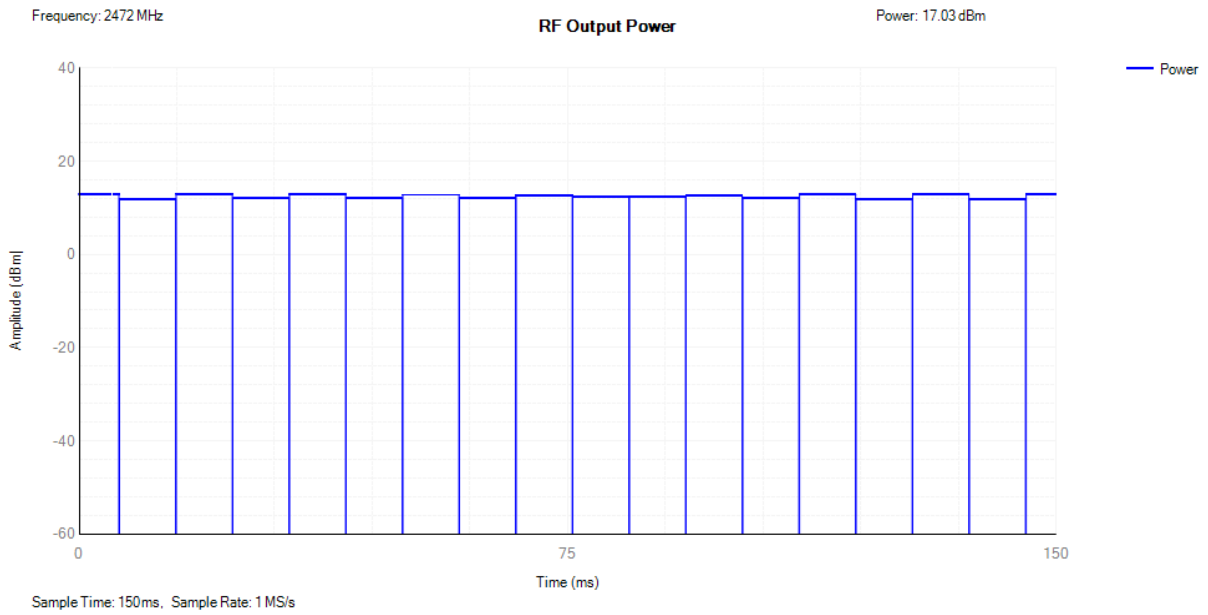

Power LVLT 802.11b 2472MHz

Power NVNT 802.11b 2412MHz

Power NVNT 802.11b 2442MHz

Power NVNT 802.11b 2472MHz

Power LVHT 802.11g 2412MHz

Power LVHT 802.11g 2442MHz

Power LVHT 802.11g 2472MHz

Power LVLT 802.11g 2412MHz

Power LVLT 802.11g 2442MHz

Power LVLT 802.11g 2472MHz

Power NVNT 802.11g 2412MHz

Power NVNT 802.11g 2442MHz

Power NVNT 802.11g 2472MHz

Power LVHT 802.11n(HT20) 2412MHz

Power LVHT 802.11n(HT20) 2442MHz

Power LVHT 802.11n(HT20) 2472MHz