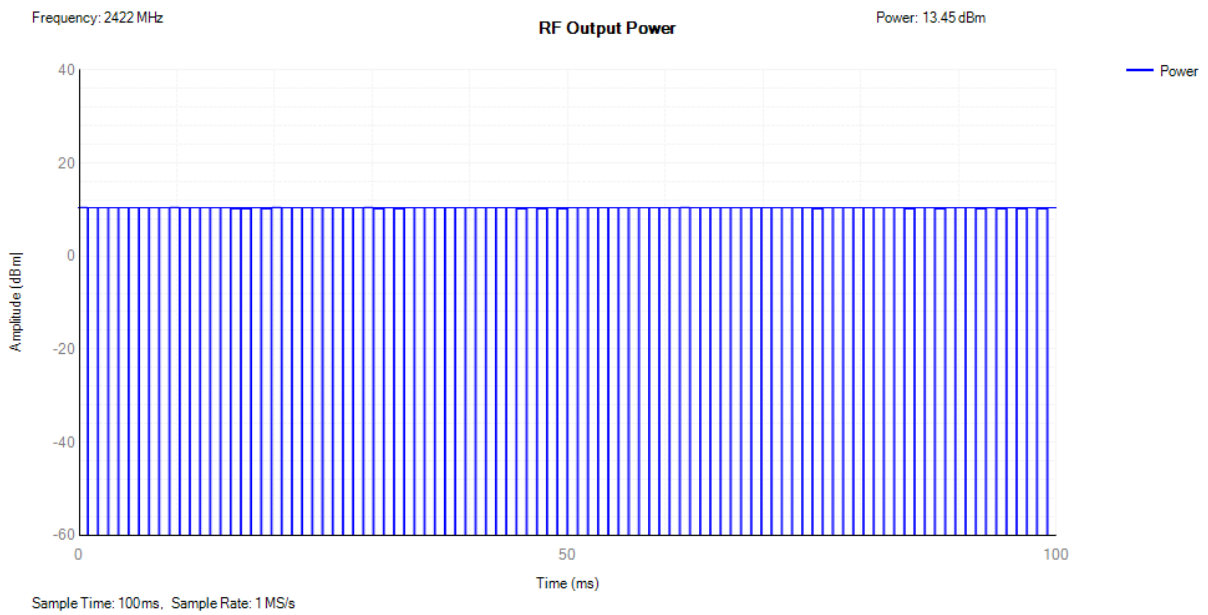

Power LVL 802.11n(HT40) 2422MHz

Power LVL 802.11n(HT40) 2442MHz

Power LVL 802.11n(HT40) 2462MHz

Power NVNT 802.11n(HT40) 2422MHz

Power NVNT 802.11n(HT40) 2442MHz

Power NVNT 802.11n(HT40) 2462MHz

Remark: Max EIRP=Max Burst RMS Power + Antenna Gain
So RF Output Power (External antenna B: 3.2dBi) :