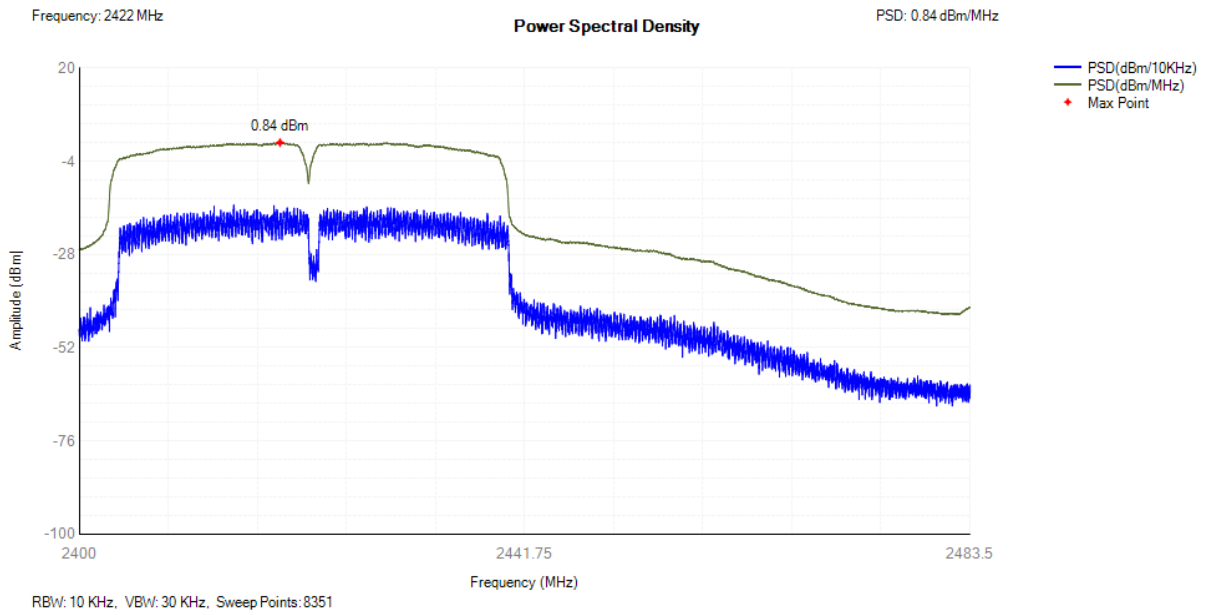

PSD NVNT 802.11b 2412MHz

PSD NVNT 802.11b 2442MHz

PSD NVNT 802.11b 2472MHz

PSD NVNT 802.11g 2412MHz

PSD NVNT 802.11g 2442MHz

PSD NVNT 802.11g 2472MHz

PSD NVNT 802.11n(HT20) 2412MHz

PSD NVNT 802.11n(HT20) 2442MHz

PSD NVNT 802.11n(HT20) 2472MHz

PSD NVNT 802.11n(HT40) 2422MHz

PSD NVNT 802.11n(HT40) 2442MHz

PSD NVNT 802.11n(HT40) 2462MHz

Remark: Max PSD= Conducted PSD + Antenna Gain

So Power Spectral Density (for External antenna B: 3.2dBi) :