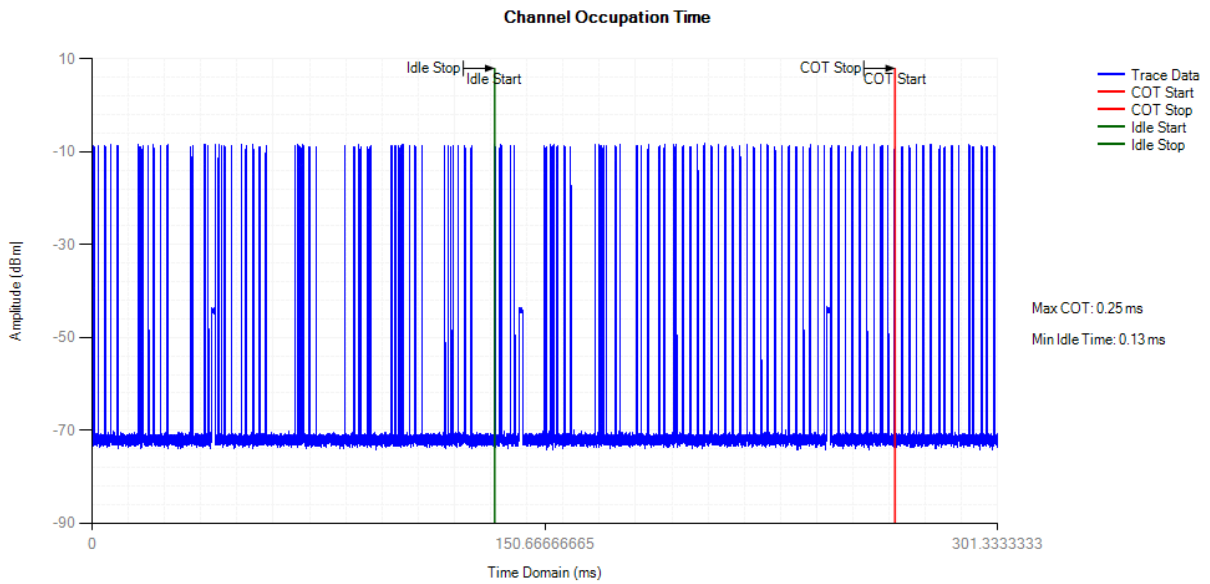

COT NVNT b 2412MHz

COT NVNT b 2472MHz

COT NVNT g 2412MHz

COT NVNT g 2472MHz

COT NVNT n20 2412MHz

COT NVNT n20 2472MHz

COT NVNT 802.11n(HT40) 2412MHz

COT NVNT 802.11n(HT40) 2472MHz