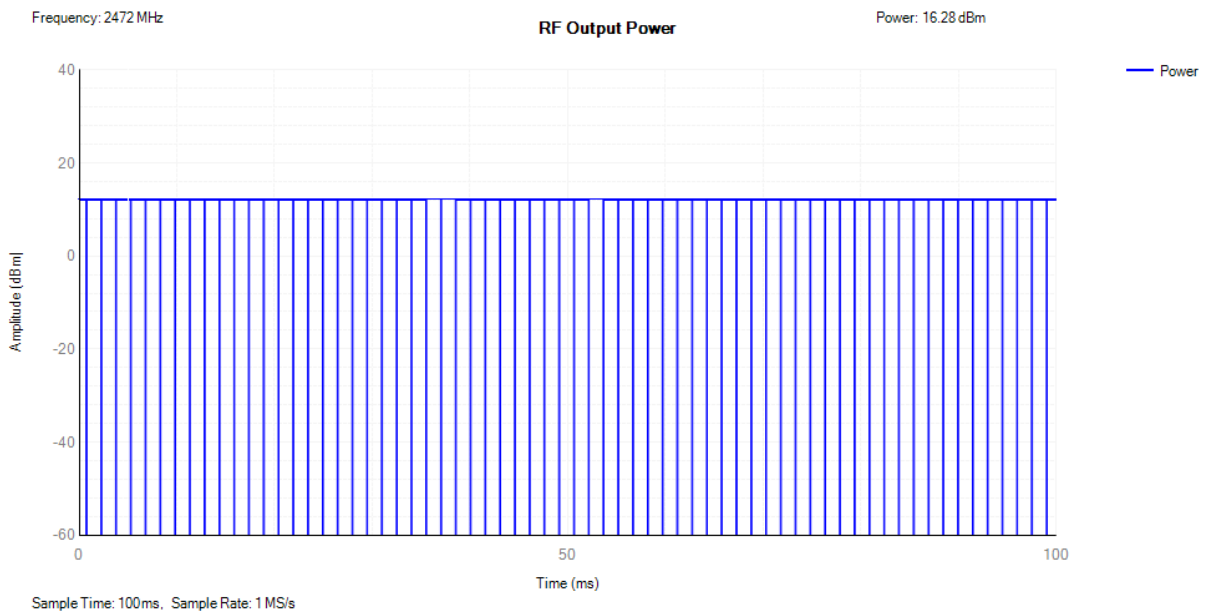

Power LVLT 802.11b 2472MHz

Power NVNT 802.11b 2412MHz

Power NVNT 802.11b 2442MHz

Power NVNT 802.11b 2472MHz

Power LVHT 802.11g 2412MHz

Power LVHT 802.11g 2442MHz

Power LVHT 802.11g 2472MHz

Power LVLT 802.11g 2412MHz

Power LVLT 802.11g 2442MHz

Power LVLT 802.11g 2472MHz

Power NVNT 802.11g 2412MHz

Power NVNT 802.11g 2442MHz

Power NVNT 802.11g 2472MHz

Power LVHT 802.11n(HT20) 2412MHz

Power LVHT 802.11n(HT20) 2442MHz

Power LVHT 802.11n(HT20) 2472MHz