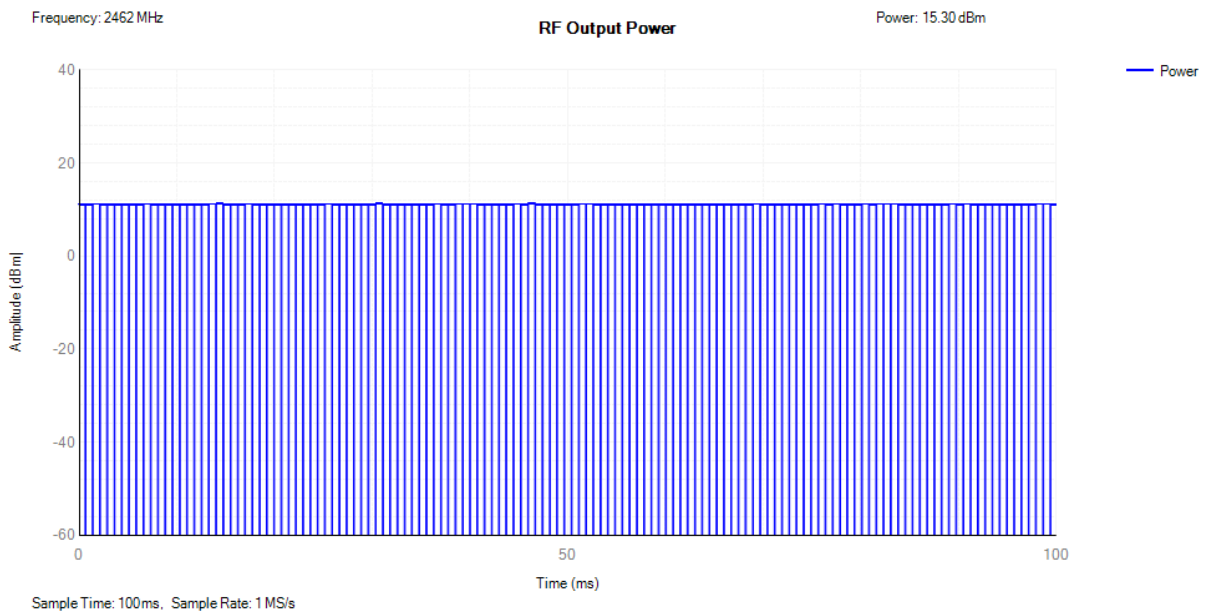

Power NVNT 802.11n(HT40) 2462MHz