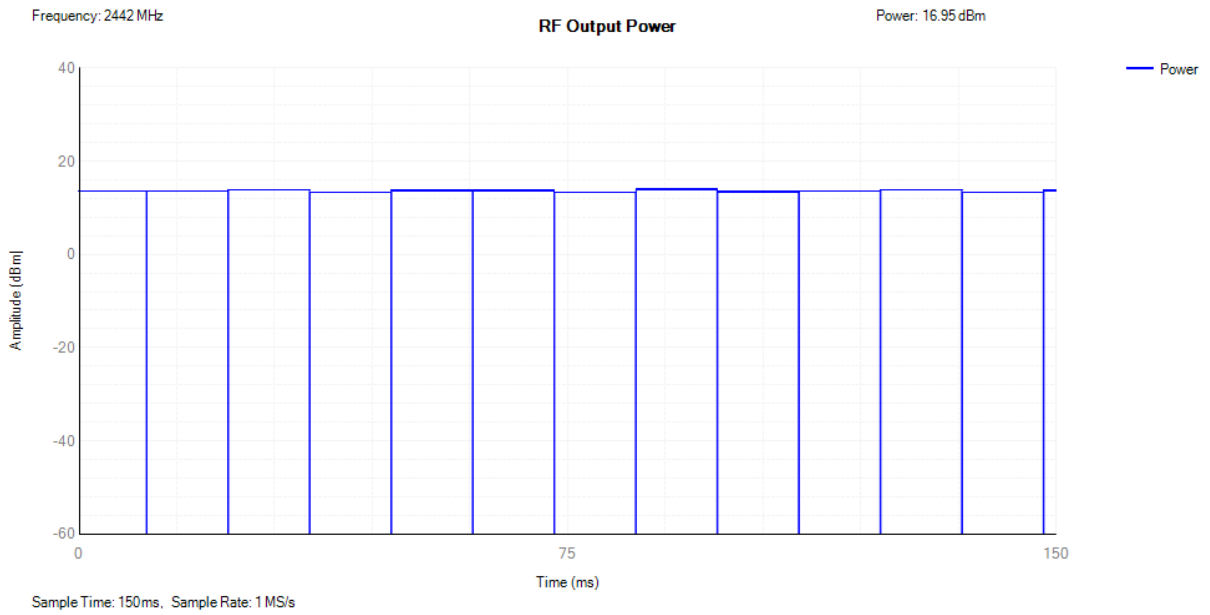

Power LVHT 802.11b 2412MHz

Power LVHT 802.11b 2442MHz

Power LVHT 802.11b 2472MHz

Power LVLT 802.11b 2412MHz

Power LVLT 802.11b 2442MHz

Power LVLT 802.11b 2472MHz

Power NVNT 802.11b 2412MHz

Power NVNT 802.11b 2442MHz

Power NVNT 802.11b 2472MHz

Power LVHT 802.11g 2412MHz

Power LVHT 802.11g 2442MHz

Power LVHT 802.11g 2472MHz

Power LVLT 802.11g 2412MHz

Power LVLT 802.11g 2442MHz

Power LVLT 802.11g 2472MHz

Power NVNT 802.11g 2412MHz