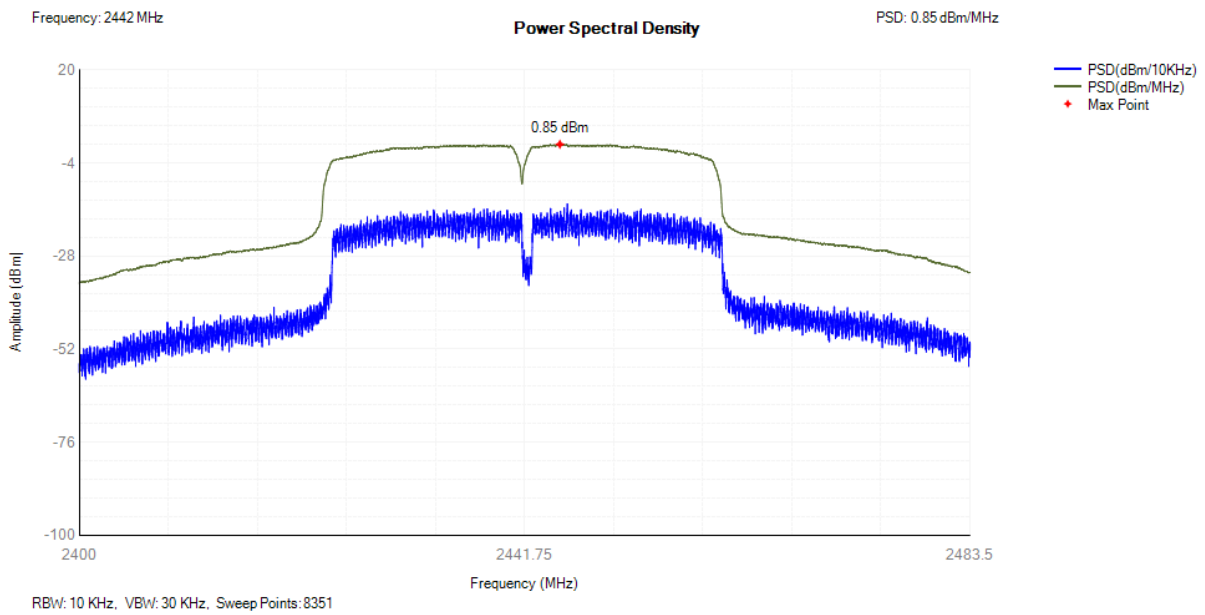

PSD NVNT 802.11b 2412MHz

PSD NVNT 802.11b 2442MHz

PSD NVNT 802.11b 2472MHz

PSD NVNT 802.11g 2412MHz

PSD NVNT 802.11g 2442MHz

PSD NVNT 802.11g 2472MHz

PSD NVNT 802.11n(HT20) 2412MHz

PSD NVNT 802.11n(HT20) 2442MHz

PSD NVNT 802.11n(HT20) 2472MHz

PSD NVNT 802.11n(HT40) 2422MHz

PSD NVNT 802.11n(HT40) 2442MHz

PSD NVNT 802.11n(HT40) 2462MHz

Remark: Max PSD= Conducted PSD + Antenna Gain

So Power Spectral Density (for External antenna B: 3.2dBi) :