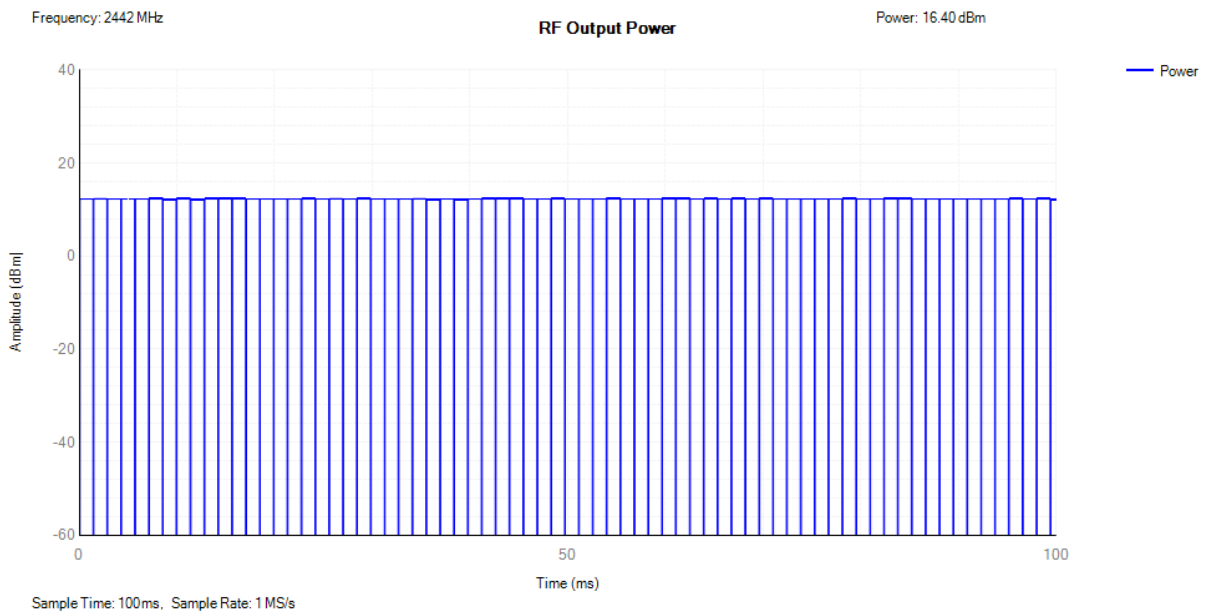

Power LVLT 802.11n(HT20) 2412MHz

Power LVL 802.11n(HT20) 2442MHz

Power LVL 802.11n(HT20) 2472MHz

Power NVNT 802.11n(HT20) 2412MHz

Power NVNT 802.11n(HT20) 2442MHz

Power NVNT 802.11n(HT20) 2472MHz

Power LVHT 802.11n(HT40) 2422MHz