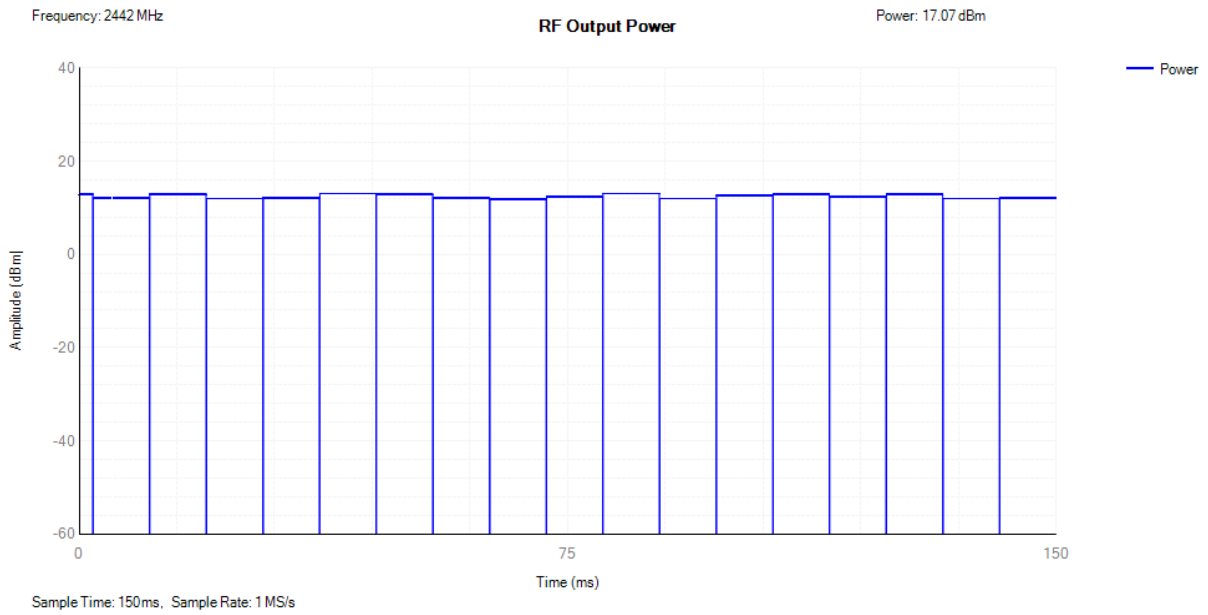

NVNT	802.11n(HT40)	2442	11.27	135	15.27	20	Pass
NVNT	802.11n(HT40)	2462	11.3	135	15.3	20	Pass

Power LVHT 802.11b 2412MHz

Power LVHT 802.11b 2442MHz

Power LVHT 802.11b 2472MHz

Power LVLT 802.11b 2412MHz

Power LVLT 802.11b 2442MHz

Power LVLT 802.11b 2472MHz

Power NVNT 802.11b 2412MHz

Power NVNT 802.11b 2442MHz

Power NVNT 802.11b 2472MHz

Power LVHT 802.11g 2412MHz

Power LVHT 802.11g 2442MHz

Power LVHT 802.11g 2472MHz

Power LVLT 802.11g 2412MHz