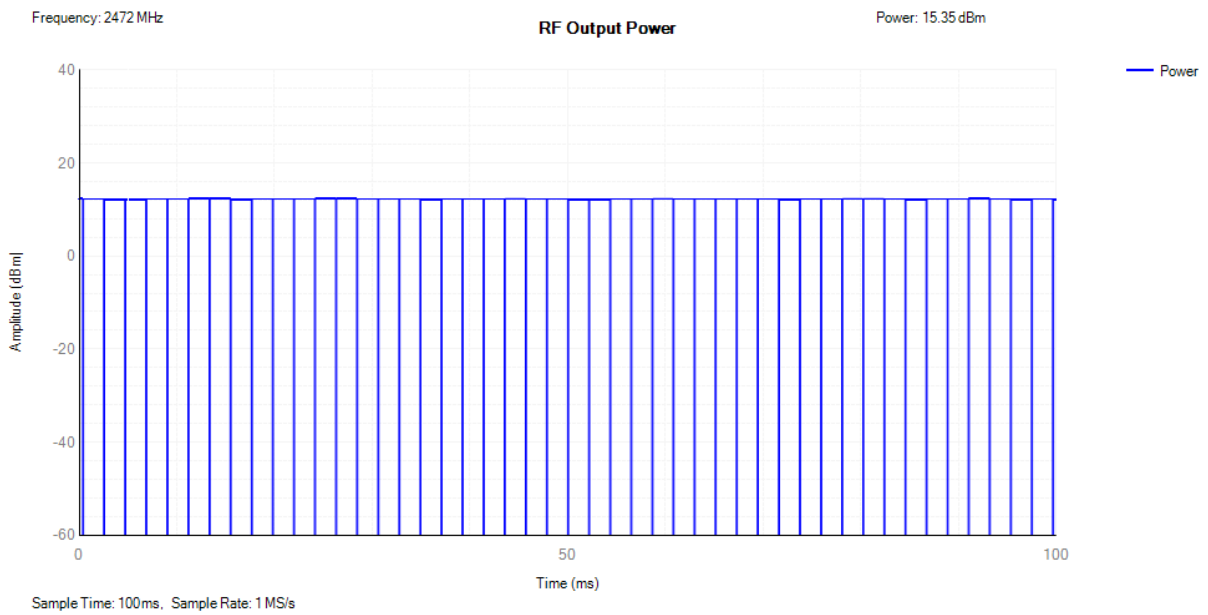

Power NVNT 802.11b 2472MHz

Power LVHT 802.11g 2412MHz

Power LVHT 802.11g 2442MHz

Power LVHT 802.11g 2472MHz

Power LVLT 802.11g 2412MHz

Power LVLT 802.11g 2442MHz

Power LVLT 802.11g 2472MHz

Power NVNT 802.11g 2412MHz

Power NVNT 802.11g 2442MHz

Power NVNT 802.11g 2472MHz

Power LVHT 802.11n(HT20) 2412MHz

Power LVHT 802.11n(HT20) 2442MHz

Power LVHT 802.11n(HT20) 2472MHz

Power LVLT 802.11n(HT20) 2412MHz

Power LVL 802.11n(HT20) 2442MHz