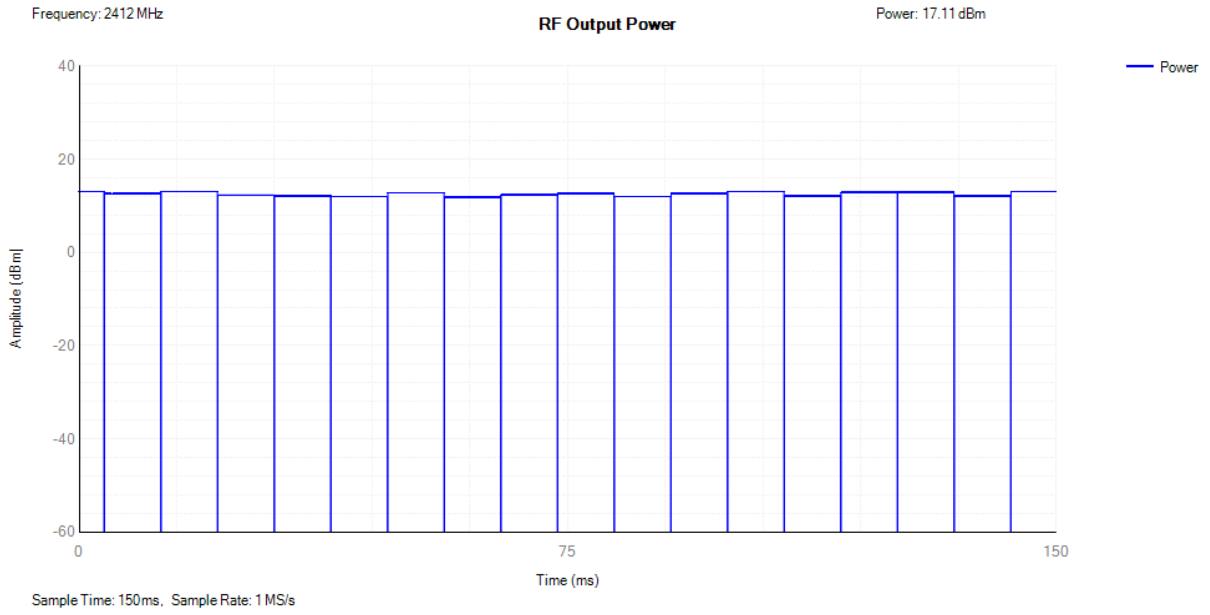

Power LVHT 802.11b 2412MHz

Power LVHT 802.11b 2442MHz

Power LVHT 802.11b 2472MHz

Power LVLT 802.11b 2412MHz

Power LVLT 802.11b 2442MHz

Power LVLT 802.11b 2472MHz

Power NVNT 802.11b 2412MHz

Power NVNT 802.11b 2442MHz

Power NVNT 802.11b 2472MHz

Power LVHT 802.11g 2412MHz

Power LVHT 802.11g 2442MHz

Power LVHT 802.11g 2472MHz

Power LVLT 802.11g 2412MHz

Power LVLT 802.11g 2442MHz

Power LVLT 802.11g 2472MHz

Power NVNT 802.11g 2412MHz