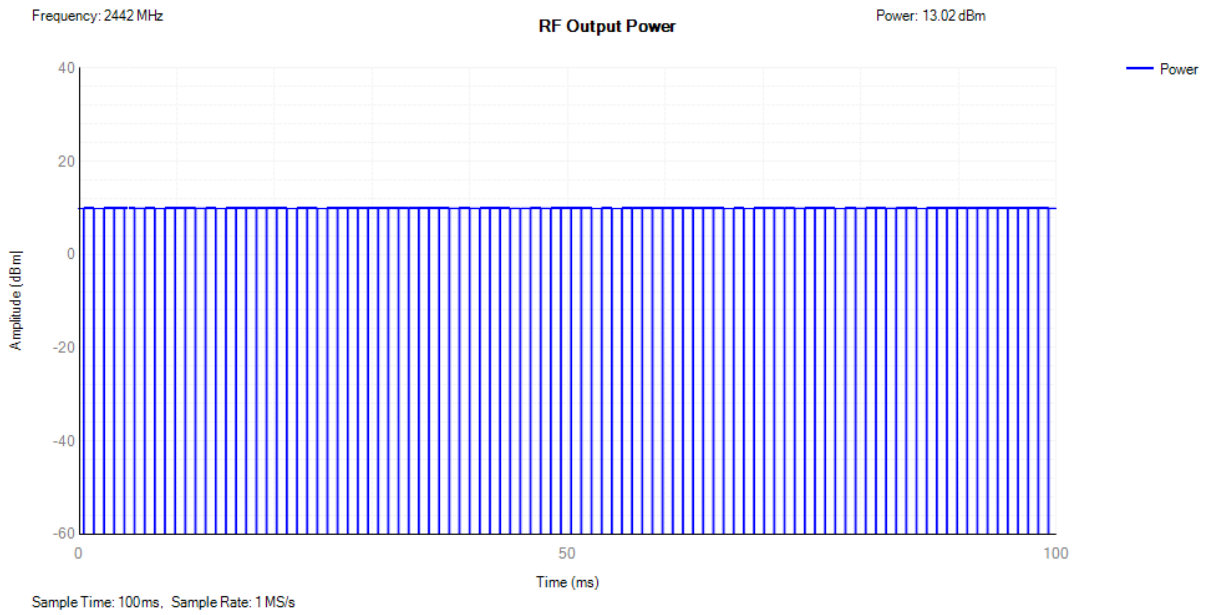

Power LVL 802.11n(HT20) 2472MHz

Power NVNT 802.11n(HT20) 2412MHz

Power NVNT 802.11n(HT20) 2442MHz

Power NVNT 802.11n(HT20) 2472MHz

Power LVHT 802.11n(HT40) 2422MHz

Power LVHT 802.11n(HT40) 2442MHz

Power LVHT 802.11n(HT40) 2462MHz