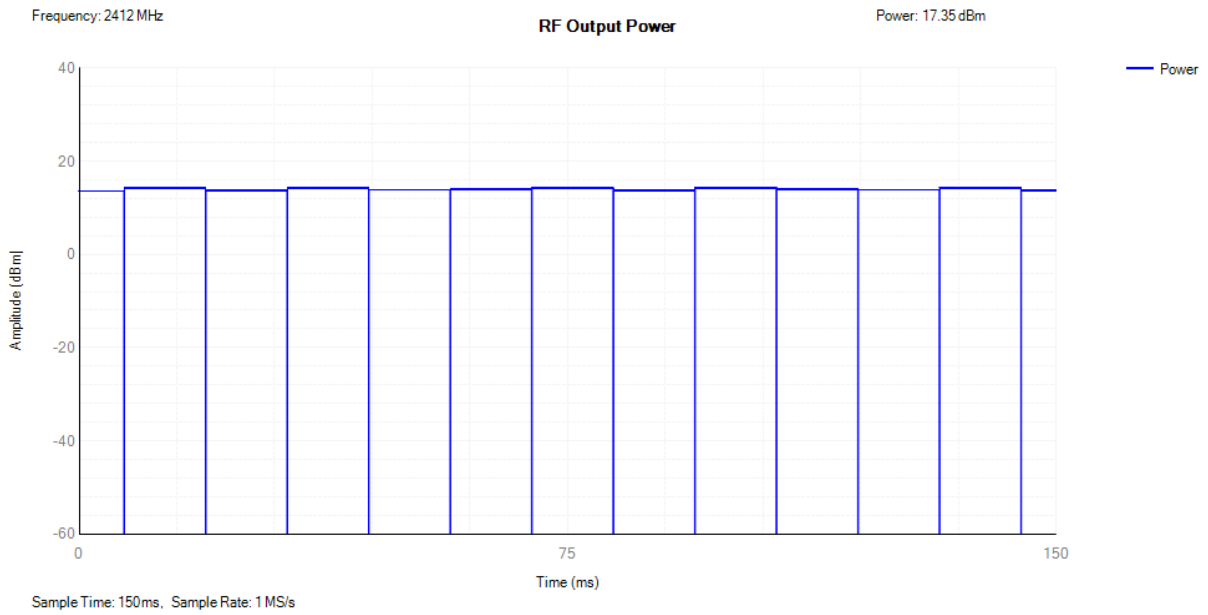

NVNT	802.11n(HT40)	2442	11.27	135	15.27	20	Pass
NVNT	802.11n(HT40)	2462	11.3	135	15.3	20	Pass

Power LVHT 802.11b 2412MHz

Power LVHT 802.11b 2442MHz

Power LVHT 802.11b 2472MHz

Power LVLT 802.11b 2412MHz

Power LVLT 802.11b 2442MHz

Power LVLT 802.11b 2472MHz

Power NVNT 802.11b 2412MHz

Power NVNT 802.11b 2442MHz

Power NVNT 802.11b 2472MHz

Power LVHT 802.11g 2412MHz

Power LVHT 802.11g 2442MHz

Power LVHT 802.11g 2472MHz

Power LVLT 802.11g 2412MHz