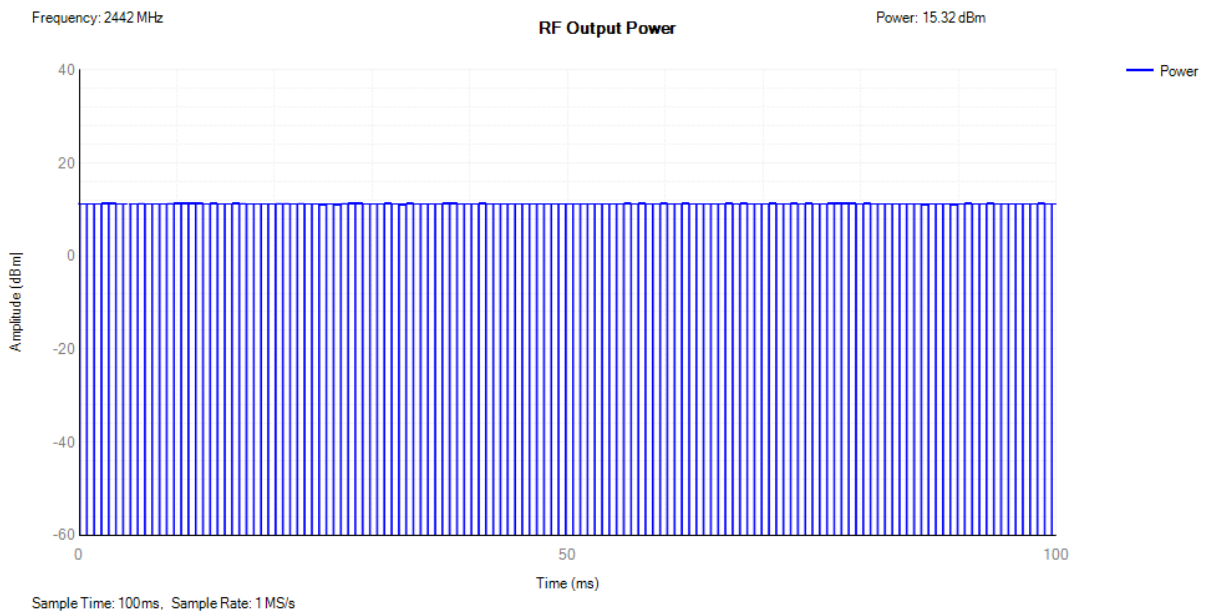

Power LVHT 802.11n(HT40) 2442MHz

Power LVHT 802.11n(HT40) 2462MHz

Power LVL 802.11n(HT40) 2422MHz

Power LVL 802.11n(HT40) 2442MHz

Power LVL 802.11n(HT40) 2462MHz

Power NVNT 802.11n(HT40) 2422MHz

Power NVNT 802.11n(HT40) 2442MHz