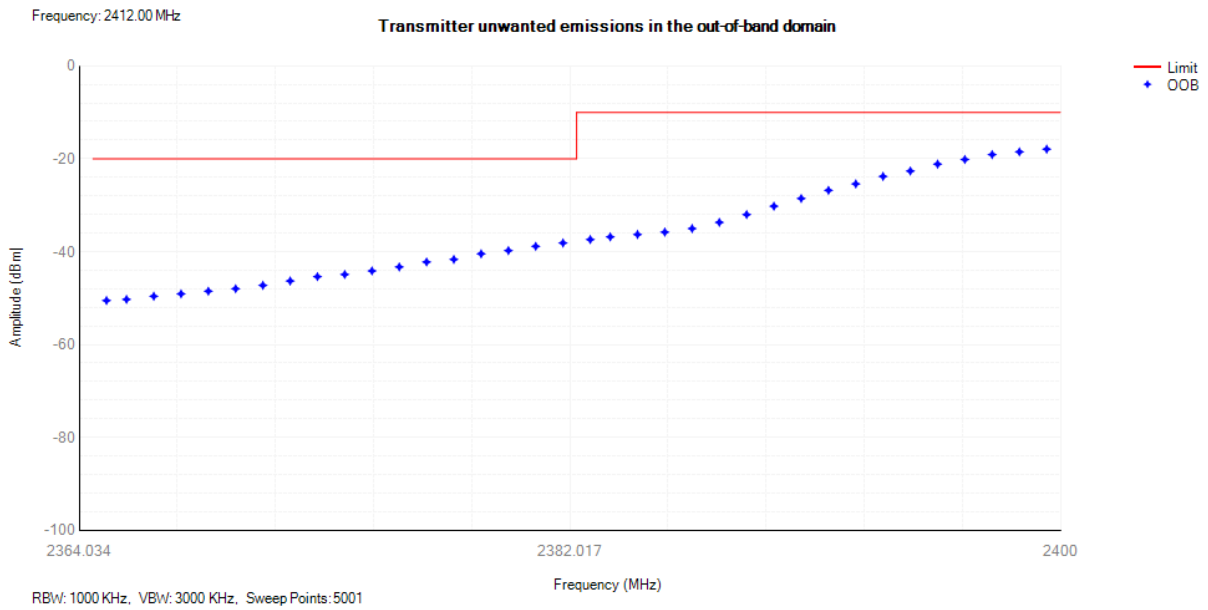

Tx. Emissions OOB NVNT 802.11b 2412MHz

Tx. Emissions OOB NVNT 802.11b 2472MHz

Tx. Emissions OOB NVNT 802.11g 2412MHz

Tx. Emissions OOB NVNT 802.11g 2472MHz

Tx. Emissions OOB NVNT 802.11n(HT20) 2412MHz

Tx. Emissions OOB NVNT 802.11n(HT20) 2472MHz