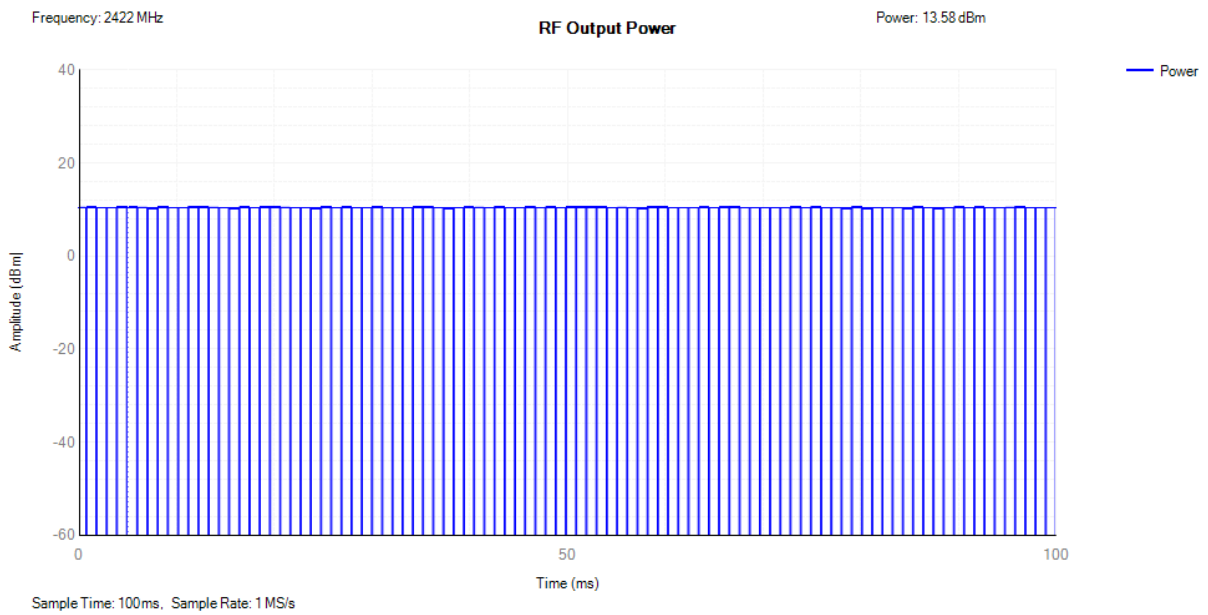

Power LVL 802.11n(HT20) 2472MHz

Power NVNT 802.11n(HT20) 2412MHz

Power NVNT 802.11n(HT20) 2442MHz

Power NVNT 802.11n(HT20) 2472MHz

Power LVHT 802.11n(HT40) 2422MHz

Power LVHT 802.11n(HT40) 2442MHz

Power LVHT 802.11n(HT40) 2462MHz