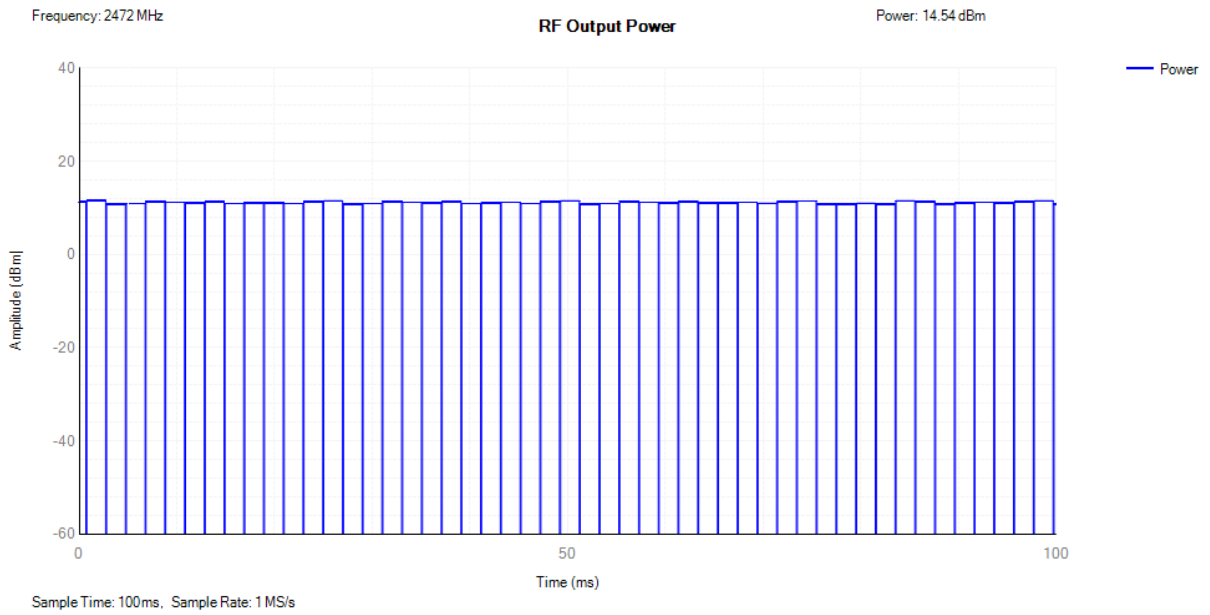

Power NVNT 802.11g 2442MHz

Power NVNT 802.11g 2472MHz

Power LVHT 802.11n(HT20) 2412MHz

Power LVHT 802.11n(HT20) 2442MHz

Power LVHT 802.11n(HT20) 2472MHz

Power LVLT 802.11n(HT20) 2412MHz

Power LVL 802.11n(HT20) 2442MHz