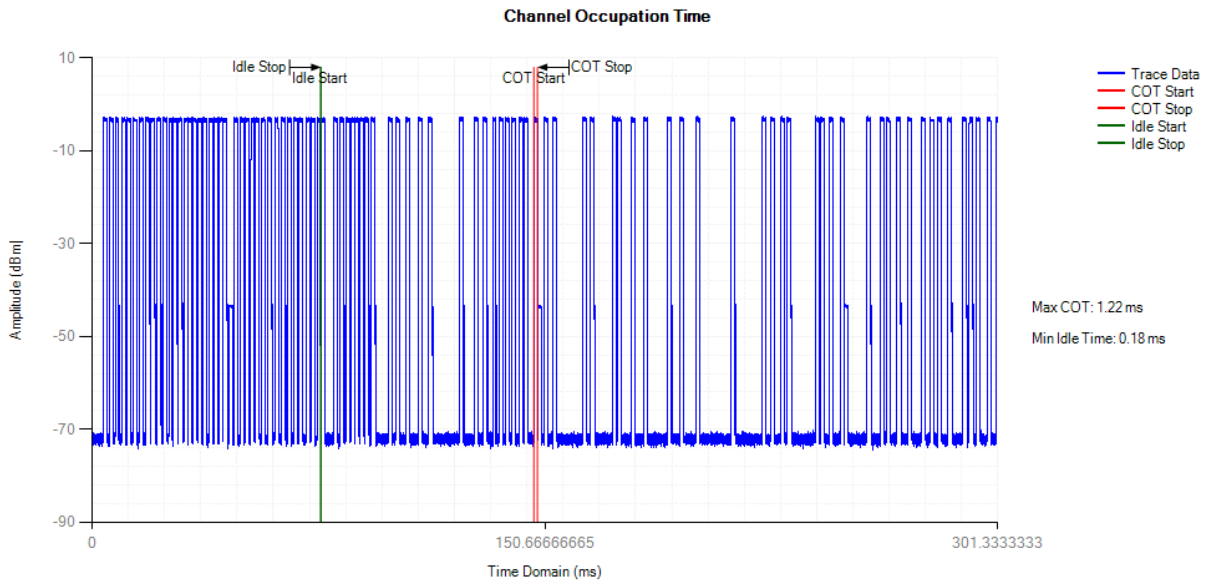

COT NVNT b 2412MHz