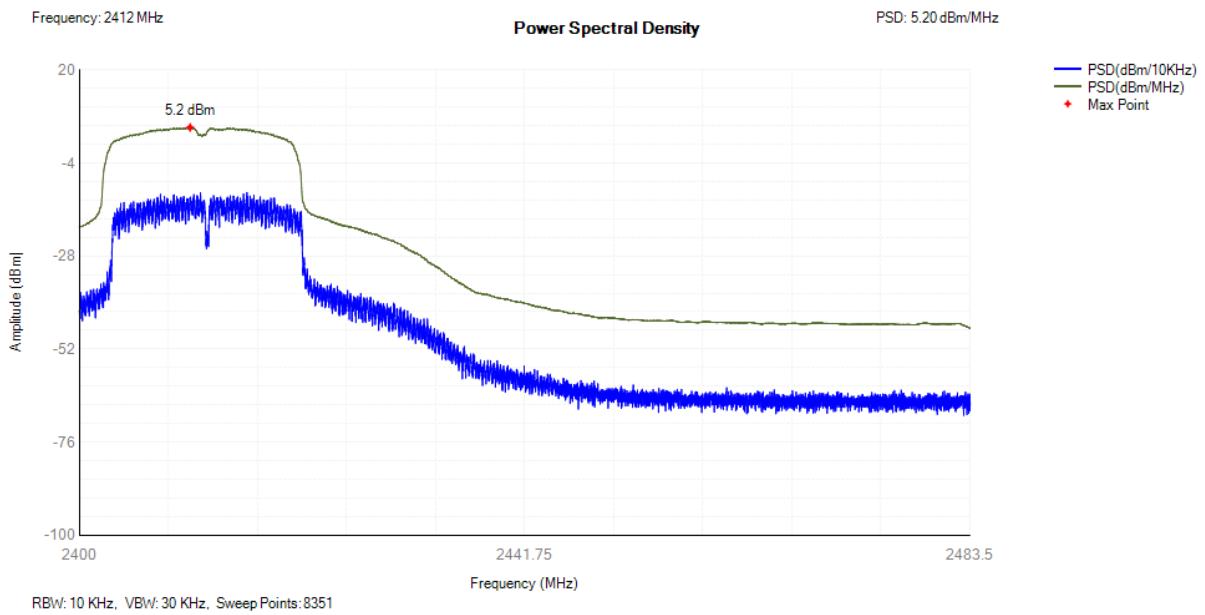

PSD NVNT 802.11b 2412MHz

PSD NVNT 802.11b 2442MHz

PSD NVNT 802.11b 2472MHz

PSD NVNT 802.11g 2412MHz

PSD NVNT 802.11g 2442MHz

PSD NVNT 802.11g 2472MHz

PSD NVNT 802.11n(HT20) 2412MHz

PSD NVNT 802.11n(HT20) 2442MHz

PSD NVNT 802.11n(HT20) 2472MHz

PSD NVNT 802.11n(HT40) 2422MHz

PSD NVNT 802.11n(HT40) 2442MHz

PSD NVNT 802.11n(HT40) 2462MHz

Remark: Max PSD= Conducted PSD + Antenna Gain

So Power Spectral Density (for External antenna B: 3.2dBi) :