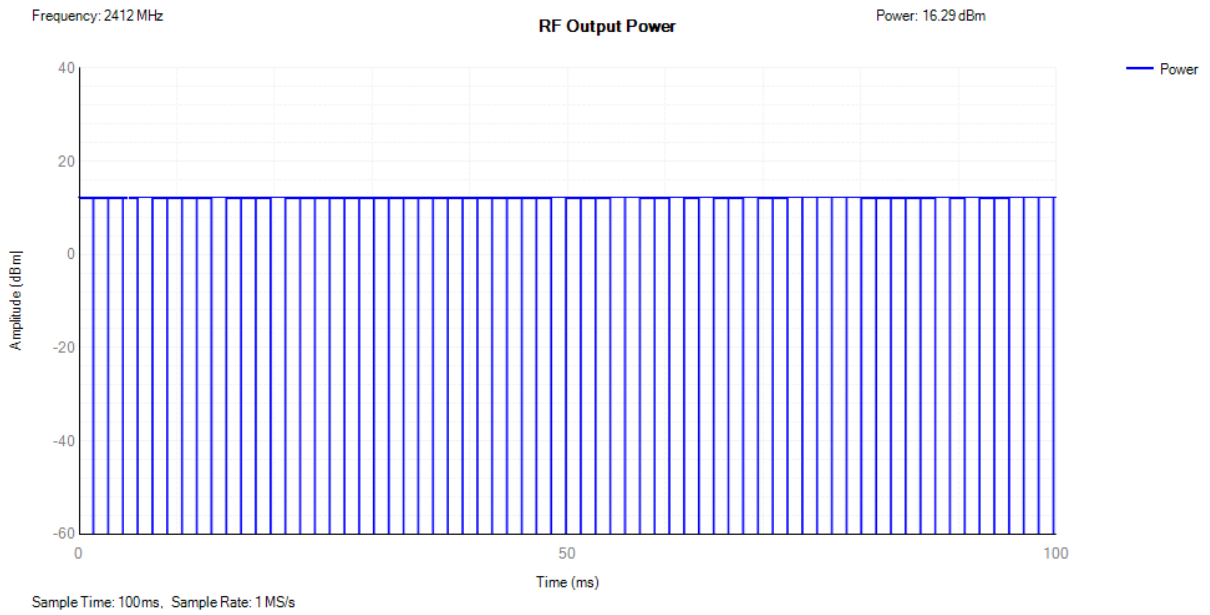

Power LVLT 802.11b 2472MHz

Power NVNT 802.11b 2412MHz

Power NVNT 802.11b 2442MHz

Power NVNT 802.11b 2472MHz

Power LVHT 802.11g 2412MHz

Power LVHT 802.11g 2442MHz

Power LVHT 802.11g 2472MHz

Power LVLT 802.11g 2412MHz

Power LVLT 802.11g 2442MHz

Power LVLT 802.11g 2472MHz

Power NVNT 802.11g 2412MHz

Power NVNT 802.11g 2442MHz

Power NVNT 802.11g 2472MHz

Power LVHT 802.11n(HT20) 2412MHz

Power LVHT 802.11n(HT20) 2442MHz

Power LVHT 802.11n(HT20) 2472MHz