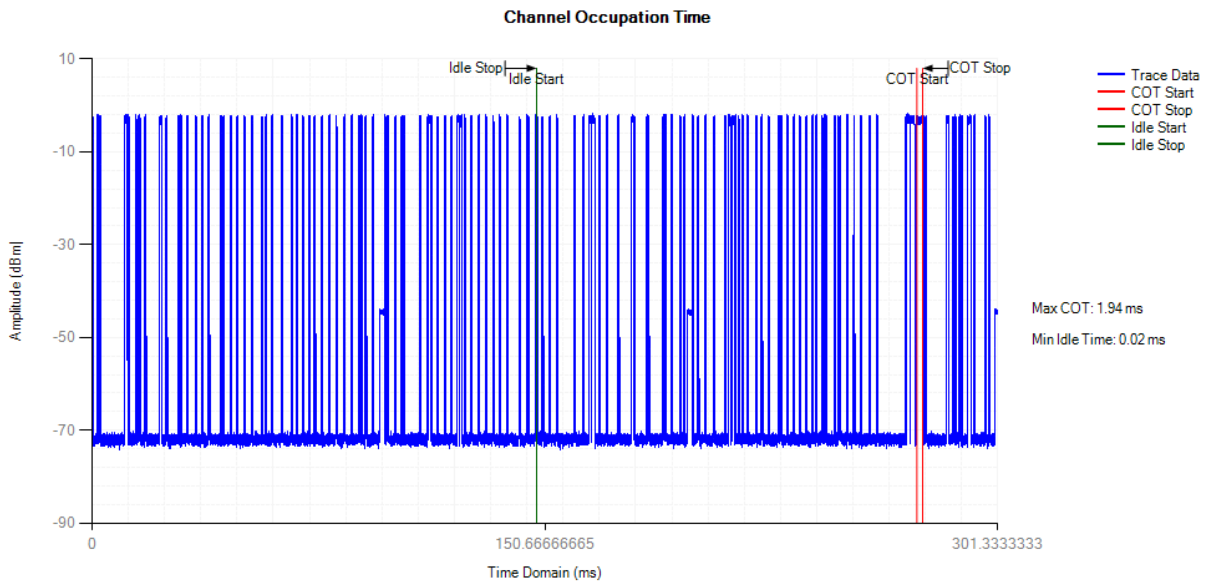

COT NVNT b 2412MHz

COT NVNT b 2472MHz

COT NVNT g 2412MHz

COT NVNT g 2472MHz

COT NVNT n20 2412MHz

COT NVNT n20 2472MHz

COT NVNT 802.11n(HT40) 2412MHz

COT NVNT 802.11n(HT40) 2472MHz