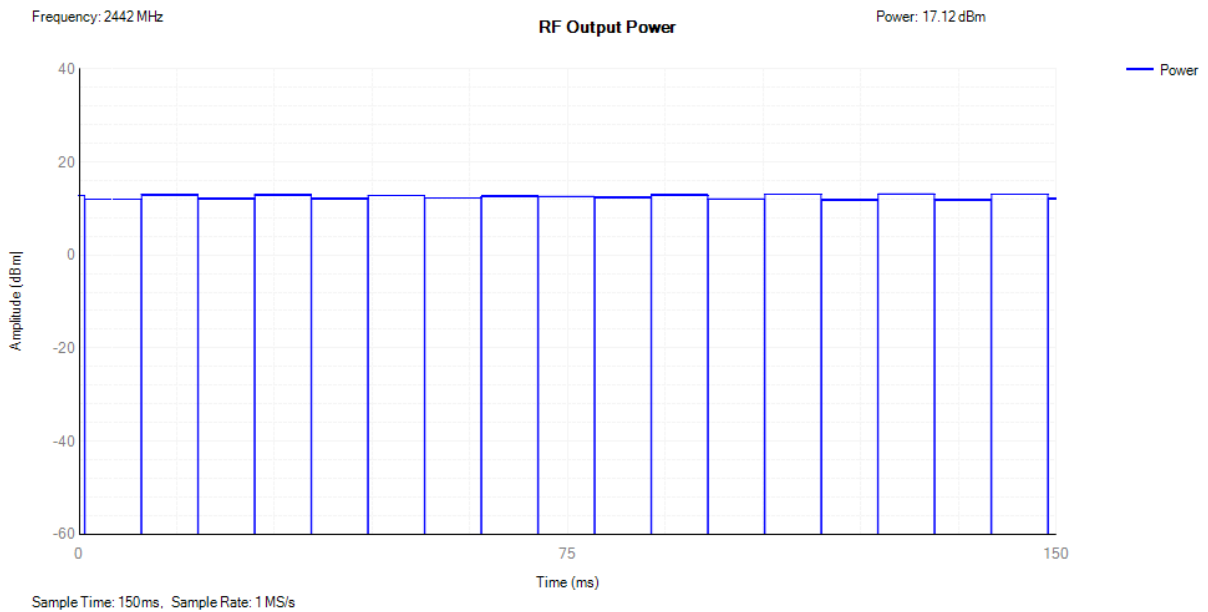

Power LVHT 802.11b 2442MHz