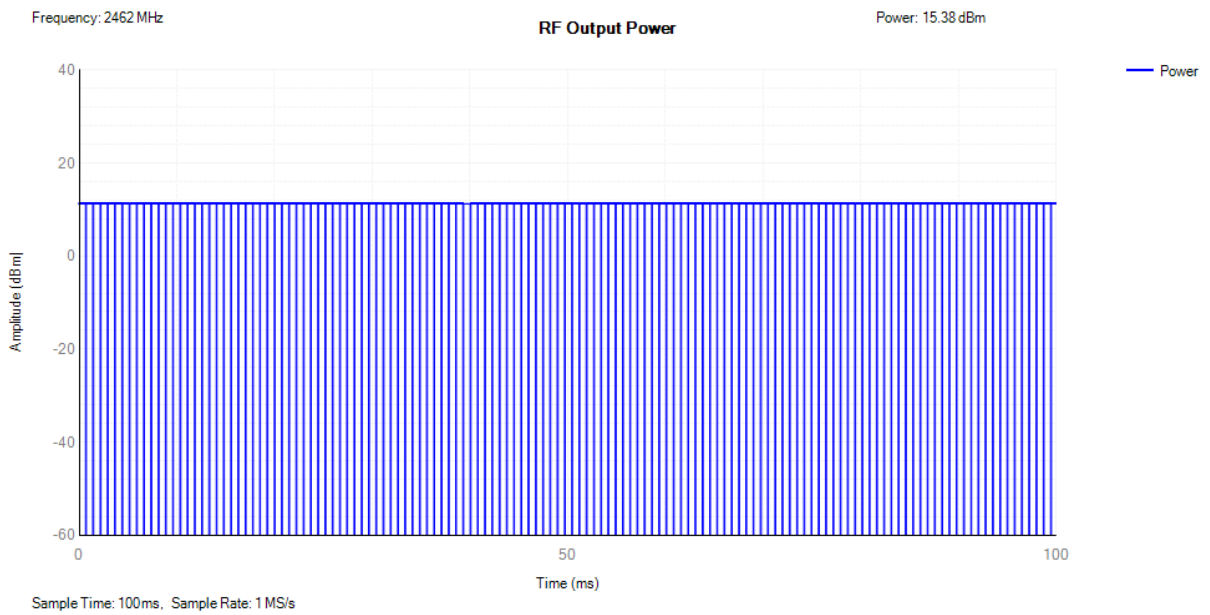

Power LVHT 802.11n(HT40) 2462MHz