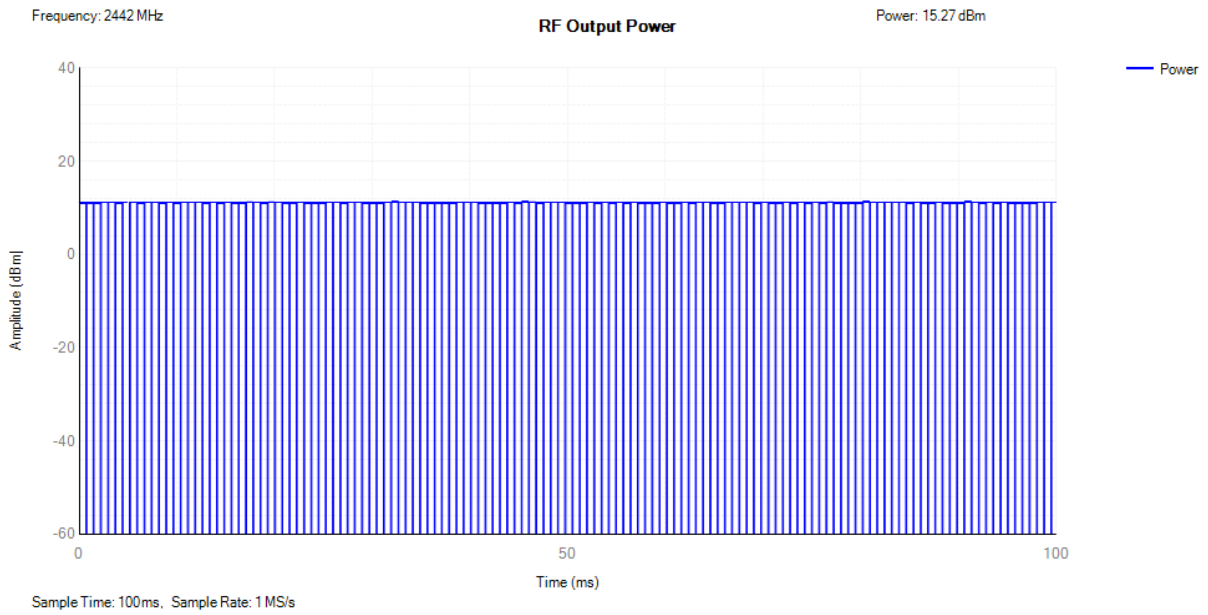

Power LVHT 802.11n(HT40) 2442MHz

Power LVHT 802.11n(HT40) 2462MHz

Power LVL 802.11n(HT40) 2422MHz

Power LVL 802.11n(HT40) 2442MHz

Power LVL 802.11n(HT40) 2462MHz

Power NVNT 802.11n(HT40) 2422MHz

Power NVNT 802.11n(HT40) 2442MHz