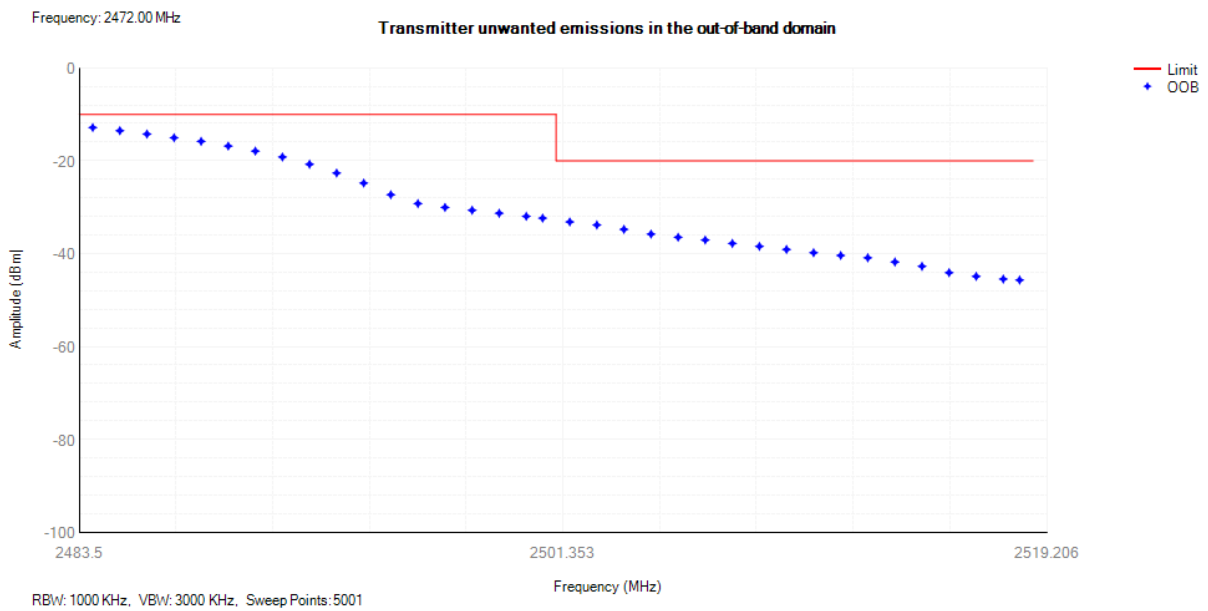

Tx. Emissions OOB NVNT 802.11b 2412MHz

Tx. Emissions OOB NVNT 802.11b 2472MHz

Tx. Emissions OOB NVNT 802.11g 2412MHz

Tx. Emissions OOB NVNT 802.11g 2472MHz

Tx. Emissions OOB NVNT 802.11n(HT20) 2412MHz

Tx. Emissions OOB NVNT 802.11n(HT20) 2472MHz