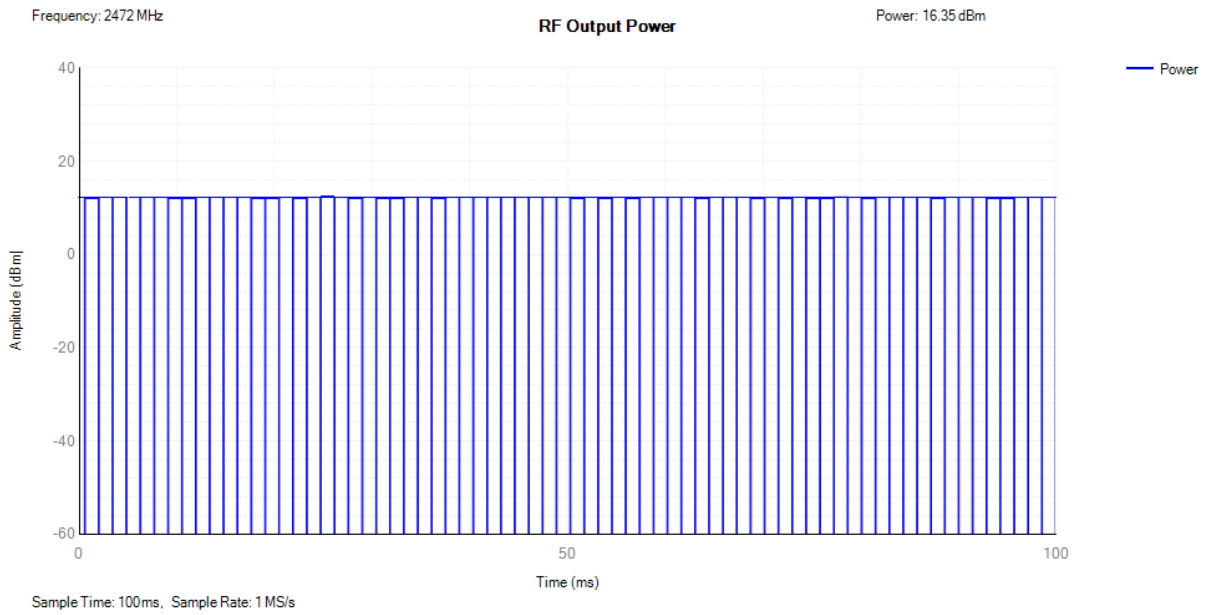

Power LVLT 802.11g 2442MHz

Power LVLT 802.11g 2472MHz

Power NVNT 802.11g 2412MHz

Power NVNT 802.11g 2442MHz

Power NVNT 802.11g 2472MHz

Power LVHT 802.11n(HT20) 2412MHz

Power LVHT 802.11n(HT20) 2442MHz

Power LVHT 802.11n(HT20) 2472MHz