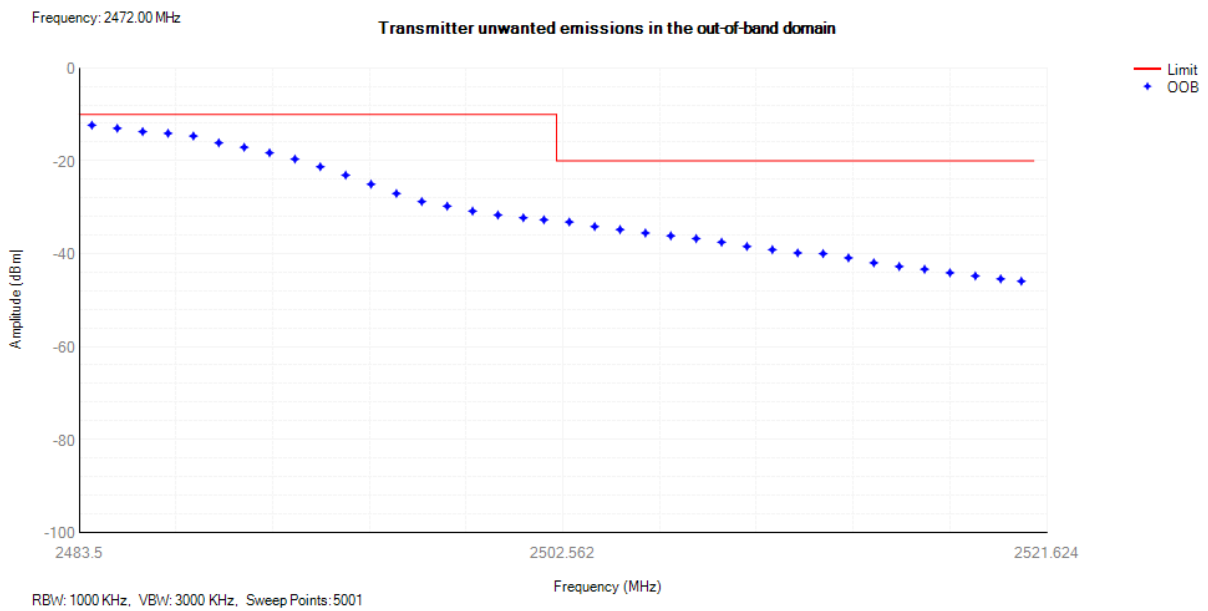

Tx. Emissions OOB NVNT 802.11b 2412MHz

Tx. Emissions OOB NVNT 802.11b 2472MHz

Tx. Emissions OOB NVNT 802.11g 2412MHz

Tx. Emissions OOB NVNT 802.11g 2472MHz

Tx. Emissions OOB NVNT 802.11n(HT20) 2412MHz

Tx. Emissions OOB NVNT 802.11n(HT20) 2472MHz