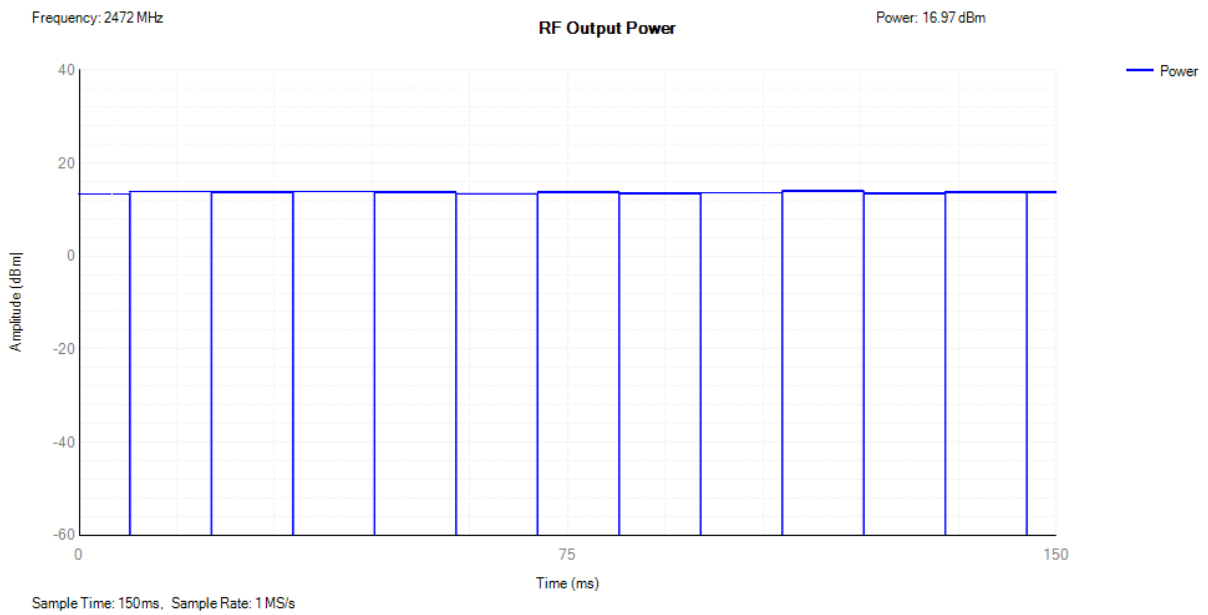

Power LVHT 802.11b 2412MHz

Power LVHT 802.11b 2442MHz

Power LVHT 802.11b 2472MHz

Power LVLT 802.11b 2412MHz

Power LVLT 802.11b 2442MHz

Power LVLT 802.11b 2472MHz

Power NVNT 802.11b 2412MHz

Power NVNT 802.11b 2442MHz

Power NVNT 802.11b 2472MHz

Power LVHT 802.11g 2412MHz

Power LVHT 802.11g 2442MHz

Power LVHT 802.11g 2472MHz

Power LVLT 802.11g 2412MHz

Power LVLT 802.11g 2442MHz

Power LVLT 802.11g 2472MHz

Power NVNT 802.11g 2412MHz