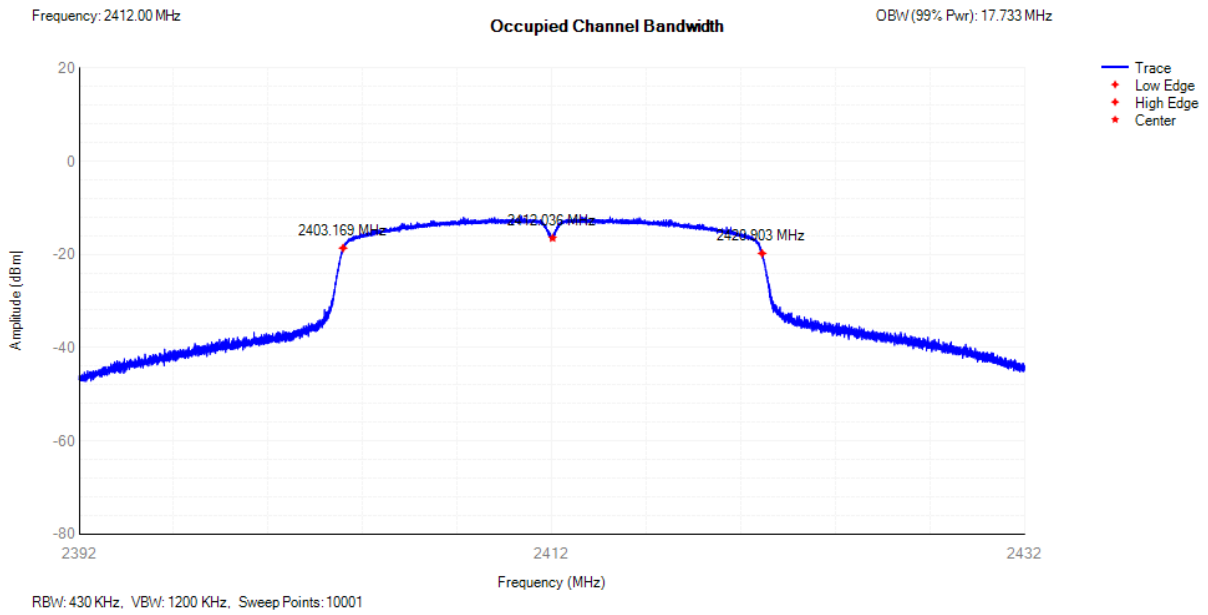

OBW NVNT 802.11b 2412MHz

OBW NVNT 802.11b 2472MHz

OBW NVNT 802.11g 2412MHz

OBW NVNT 802.11g 2472MHz

OBW NVNT 802.11n(HT20) 2412MHz

OBW NVNT 802.11n(HT20) 2472MHz

OBW NVNT 802.11n(HT40) 2422MHz

OBW NVNT 802.11n(HT40) 2462MHz