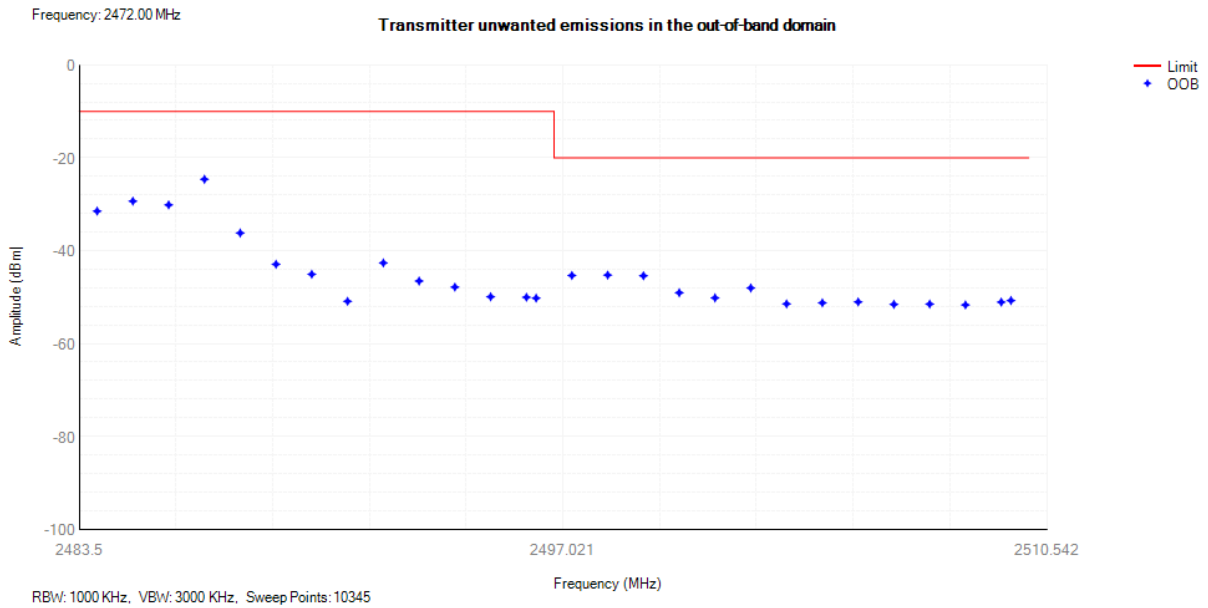

Tx. Emissions OOB NVNT 802.11b 2472MHz