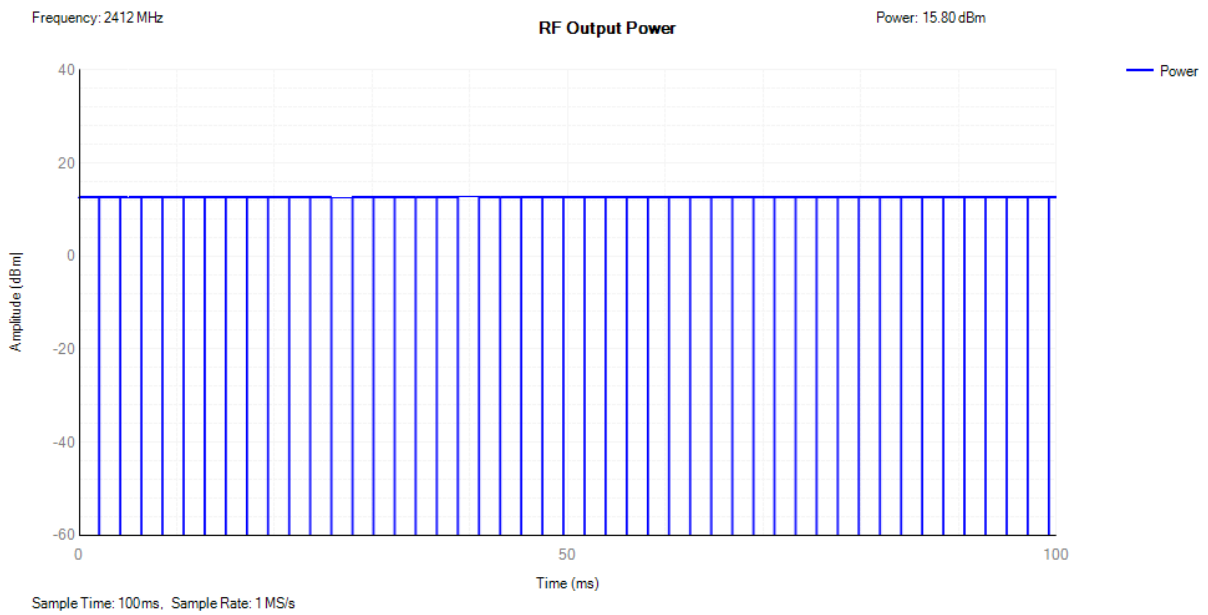

Power LVHT 802.11b 2412MHz

Power LVHT 802.11b 2442MHz

Power LVHT 802.11b 2472MHz

Power LVLT 802.11b 2412MHz

Power LVLT 802.11b 2442MHz

Power LVLT 802.11b 2472MHz

Power NVNT 802.11b 2412MHz

Power NVNT 802.11b 2442MHz

Power NVNT 802.11b 2472MHz

Power LVHT 802.11g 2412MHz

Power LVHT 802.11g 2442MHz

Power LVHT 802.11g 2472MHz

Power LVLT 802.11g 2412MHz

Power LVLT 802.11g 2442MHz

Power LVLT 802.11g 2472MHz

Power NVNT 802.11g 2412MHz