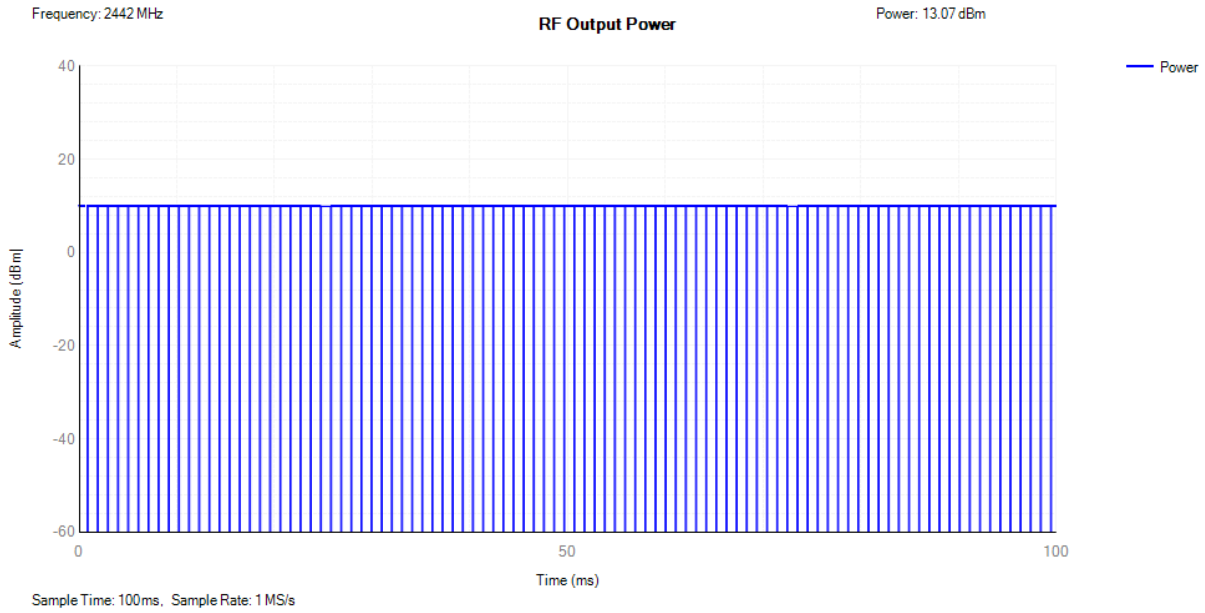

Power LVL 802.11n(HT40) 2422MHz

Power LVL 802.11n(HT40) 2442MHz

Power LVL 802.11n(HT40) 2462MHz

Power NVNT 802.11n(HT40) 2422MHz

Power NVNT 802.11n(HT40) 2442MHz

Power NVNT 802.11n(HT40) 2462MHz

Remark: Max EIRP=Max Burst RMS Power + Antenna Gain
So RF Output Power (External antenna B: 3.2dBi) :