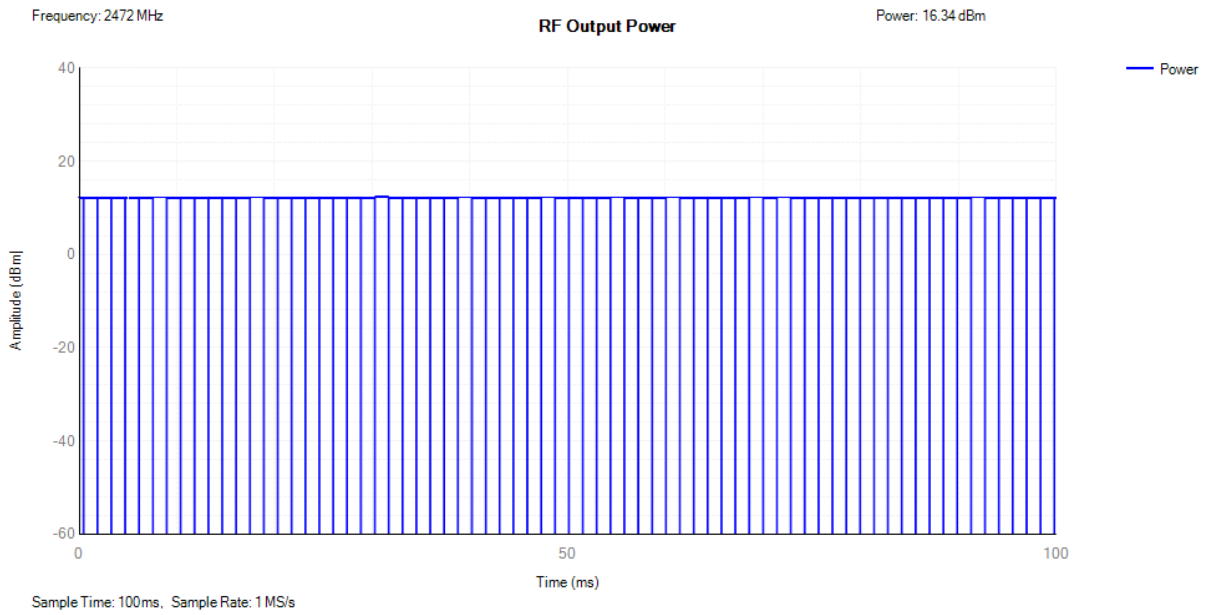

Power LVLT 802.11n(HT20) 2412MHz

Power LVL 802.11n(HT20) 2442MHz

Power LVL 802.11n(HT20) 2472MHz

Power NVNT 802.11n(HT20) 2412MHz

Power NVNT 802.11n(HT20) 2442MHz

Power NVNT 802.11n(HT20) 2472MHz

Power LVHT 802.11n(HT40) 2422MHz