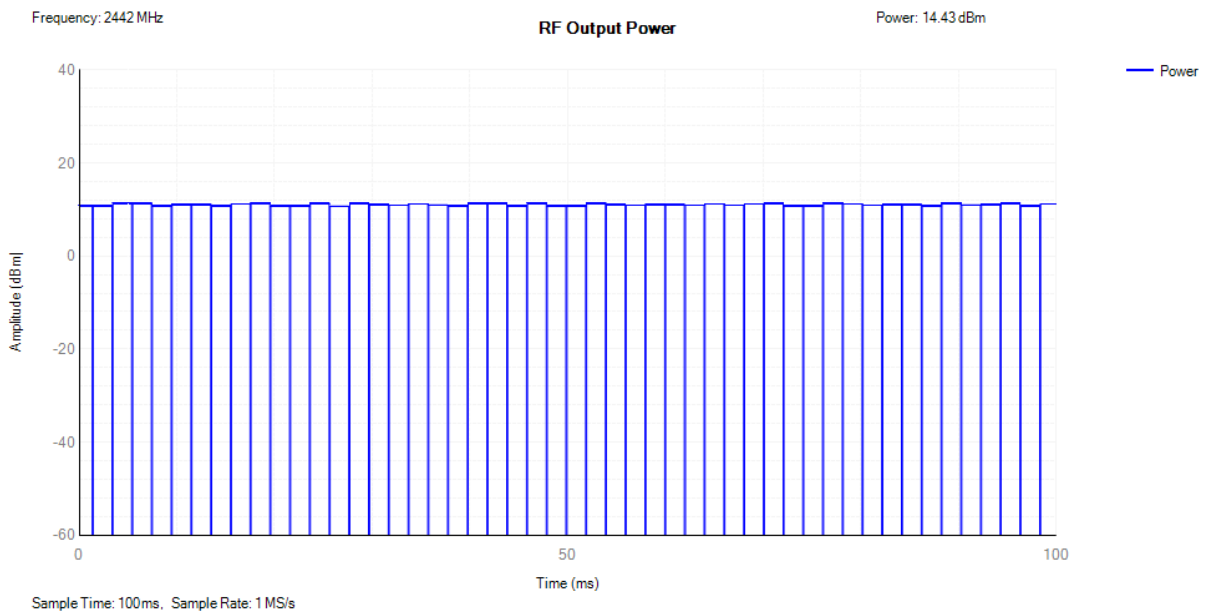

Power NVNT 802.11g 2442MHz

Power NVNT 802.11g 2472MHz

Power LVHT 802.11n(HT20) 2412MHz

Power LVHT 802.11n(HT20) 2442MHz

Power LVHT 802.11n(HT20) 2472MHz

Power LVLT 802.11n(HT20) 2412MHz

Power LVL 802.11n(HT20) 2442MHz