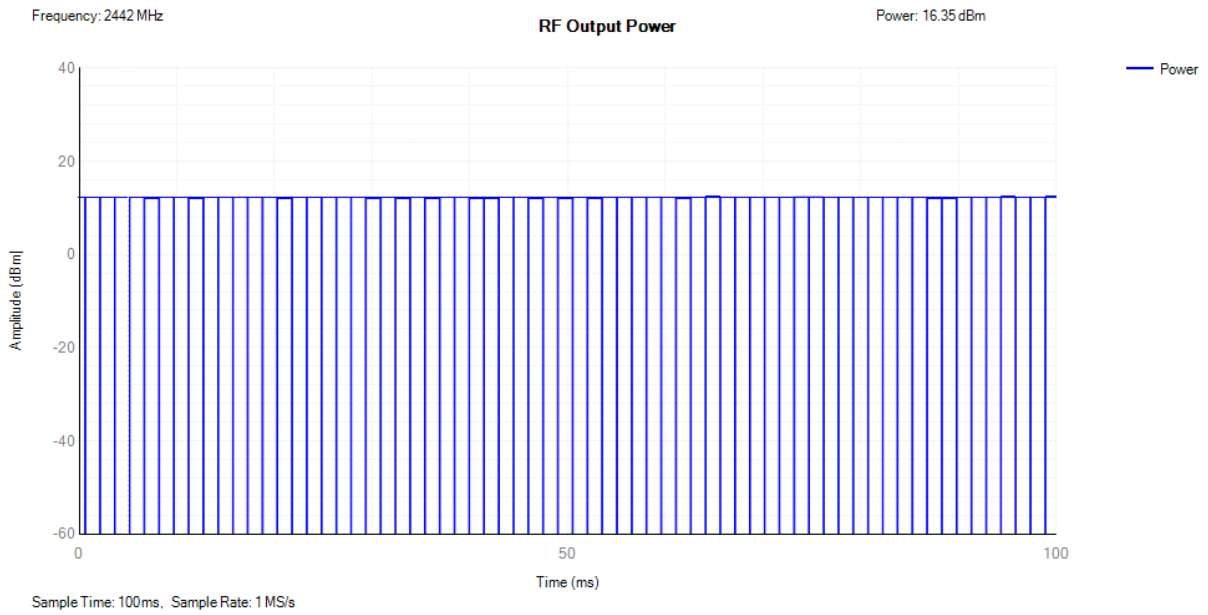

Power LVLT 802.11b 2472MHz

Power NVNT 802.11b 2412MHz

Power NVNT 802.11b 2442MHz

Power NVNT 802.11b 2472MHz

Power LVHT 802.11g 2412MHz

Power LVHT 802.11g 2442MHz

Power LVHT 802.11g 2472MHz

Power LVLT 802.11g 2412MHz

Power LVLT 802.11g 2442MHz

Power LVLT 802.11g 2472MHz

Power NVNT 802.11g 2412MHz

Power NVNT 802.11g 2442MHz

Power NVNT 802.11g 2472MHz

Power LVHT 802.11n(HT20) 2412MHz

Power LVHT 802.11n(HT20) 2442MHz

Power LVHT 802.11n(HT20) 2472MHz