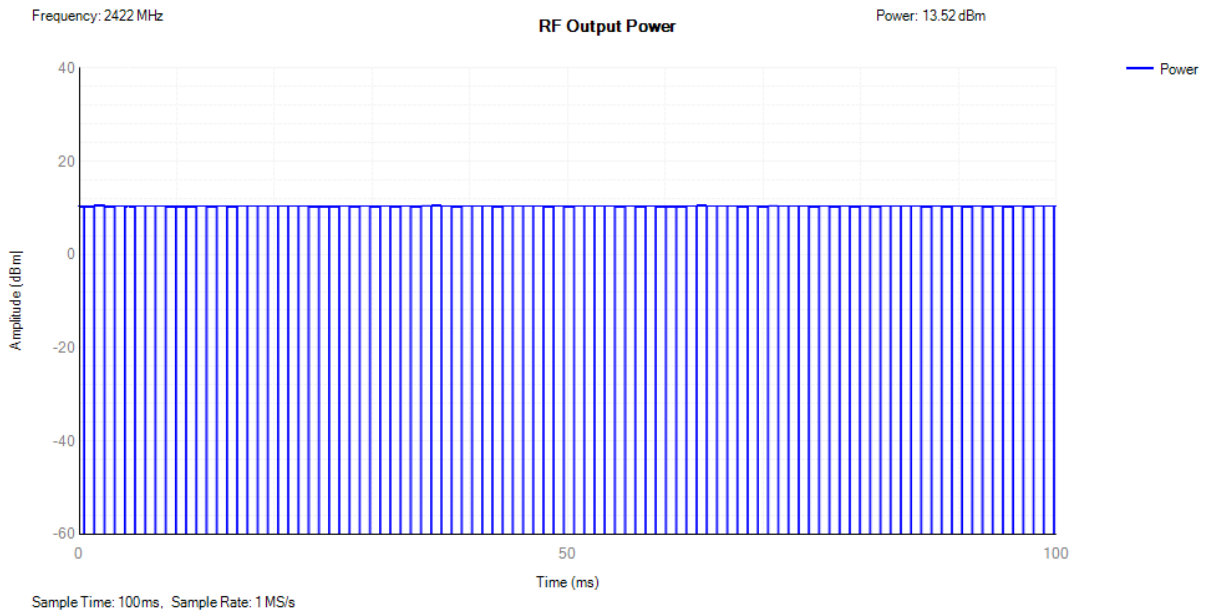

Power LVL 802.11n(HT40) 2422MHz