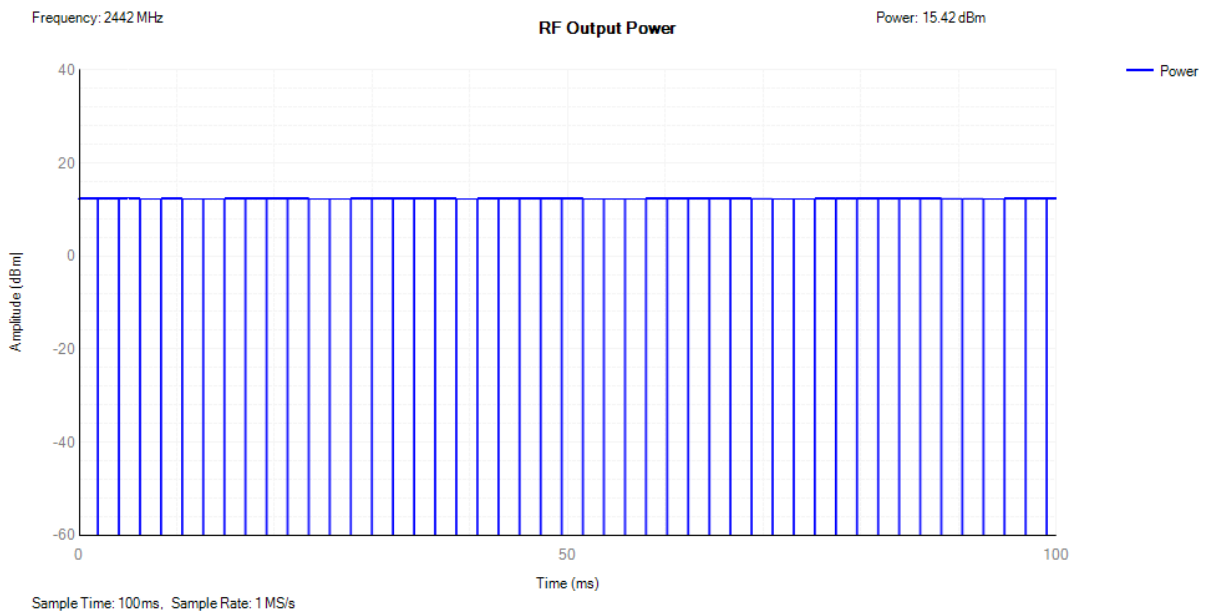

Power NVNT 802.11b 2472MHz

Power LVHT 802.11g 2412MHz

Power LVHT 802.11g 2442MHz

Power LVHT 802.11g 2472MHz

Power LVLT 802.11g 2412MHz

Power LVLT 802.11g 2442MHz

Power LVLT 802.11g 2472MHz

Power NVNT 802.11g 2412MHz

Power NVNT 802.11g 2442MHz

Power NVNT 802.11g 2472MHz

Power LVHT 802.11n(HT20) 2412MHz

Power LVHT 802.11n(HT20) 2442MHz

Power LVHT 802.11n(HT20) 2472MHz

Power LVLT 802.11n(HT20) 2412MHz

Power LVL 802.11n(HT20) 2442MHz