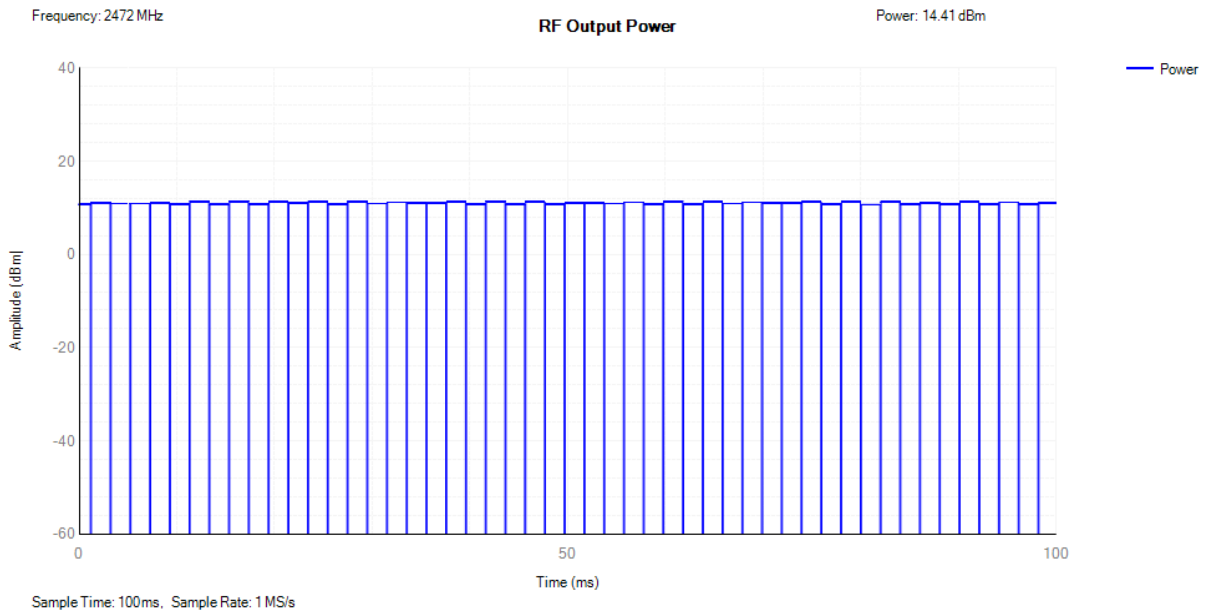

Power LVL 802.11n(HT20) 2472MHz

Power NVNT 802.11n(HT20) 2412MHz

Power NVNT 802.11n(HT20) 2442MHz

Power NVNT 802.11n(HT20) 2472MHz

Power LVHT 802.11n(HT40) 2422MHz

Power LVHT 802.11n(HT40) 2442MHz

Power LVHT 802.11n(HT40) 2462MHz