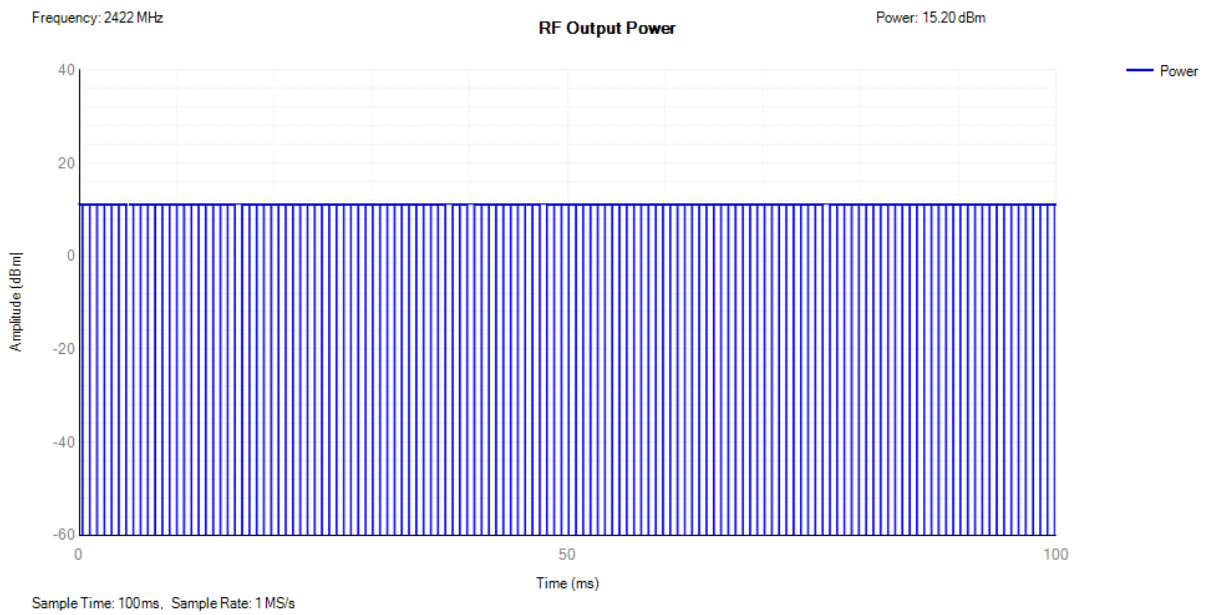

Power LVLT 802.11n(HT20) 2412MHz

Power LVL 802.11n(HT20) 2442MHz

Power LVL 802.11n(HT20) 2472MHz

Power NVNT 802.11n(HT20) 2412MHz

Power NVNT 802.11n(HT20) 2442MHz

Power NVNT 802.11n(HT20) 2472MHz

Power LVHT 802.11n(HT40) 2422MHz

Power LVHT 802.11n(HT40) 2442MHz

Power LVHT 802.11n(HT40) 2462MHz

Power LVL 802.11n(HT40) 2422MHz

Power LVL 802.11n(HT40) 2442MHz

Power LVL 802.11n(HT40) 2462MHz

Power NVNT 802.11n(HT40) 2422MHz

Power NVNT 802.11n(HT40) 2442MHz