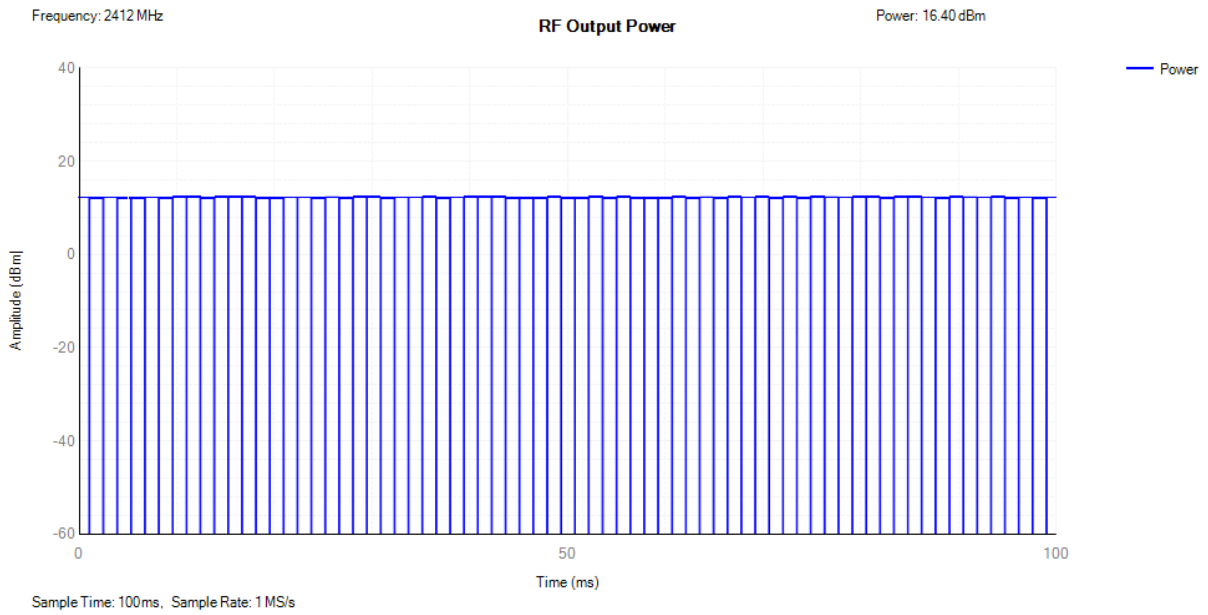

Power LVLT 802.11n(HT20) 2412MHz

Power LVL 802.11n(HT20) 2442MHz

Power LVL 802.11n(HT20) 2472MHz

Power NVNT 802.11n(HT20) 2412MHz

Power NVNT 802.11n(HT20) 2442MHz

Power NVNT 802.11n(HT20) 2472MHz

Power LVHT 802.11n(HT40) 2422MHz