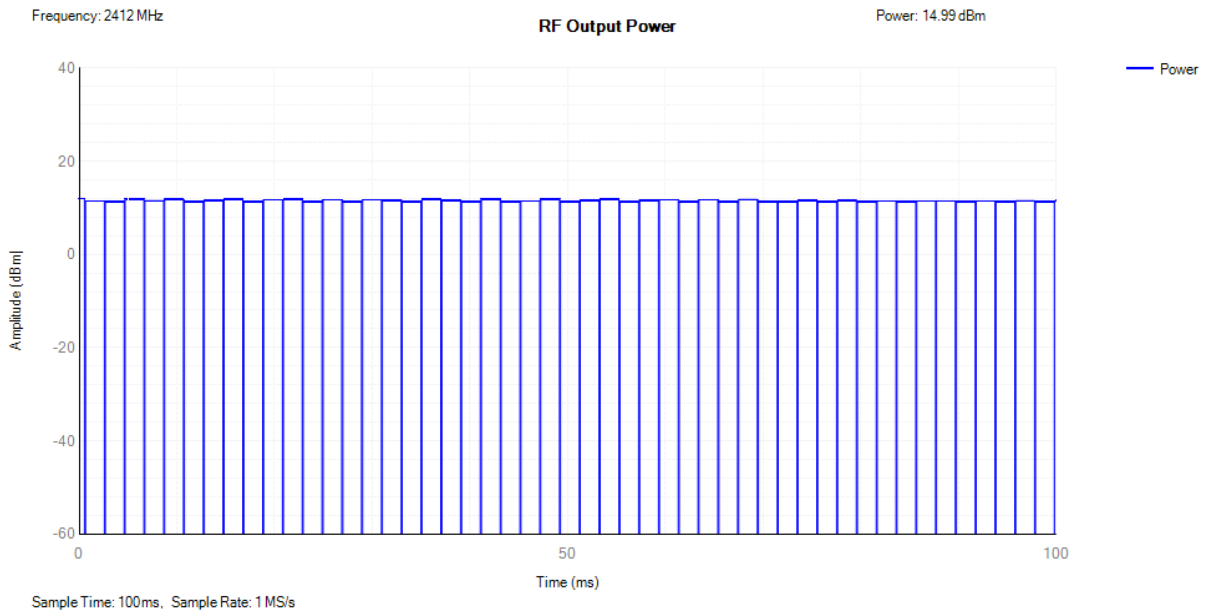

Power NVNT 802.11b 2472MHz

Power LVHT 802.11g 2412MHz

Power LVHT 802.11g 2442MHz

Power LVHT 802.11g 2472MHz

Power LVLT 802.11g 2412MHz

Power LVLT 802.11g 2442MHz

Power LVLT 802.11g 2472MHz

Power NVNT 802.11g 2412MHz

Power NVNT 802.11g 2442MHz

Power NVNT 802.11g 2472MHz

Power LVHT 802.11n(HT20) 2412MHz

Power LVHT 802.11n(HT20) 2442MHz

Power LVHT 802.11n(HT20) 2472MHz

Power LVLT 802.11n(HT20) 2412MHz

Power LVL 802.11n(HT20) 2442MHz