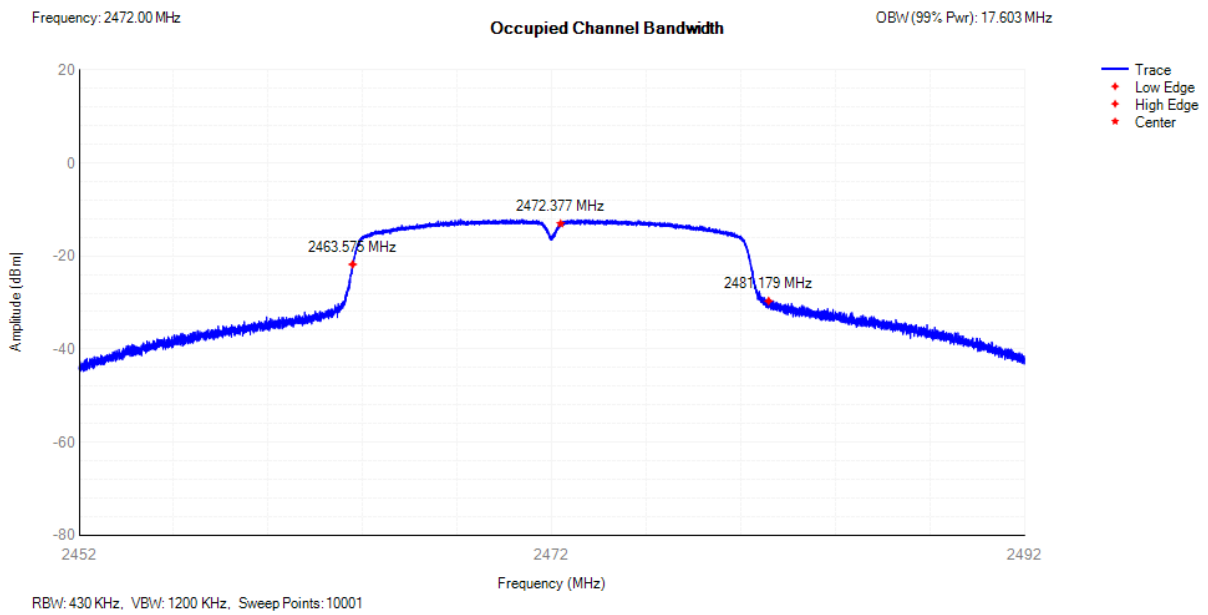

OBW NVNT 802.11b 2412MHz

OBW NVNT 802.11b 2472MHz

OBW NVNT 802.11g 2412MHz

OBW NVNT 802.11g 2472MHz

OBW NVNT 802.11n(HT20) 2412MHz

OBW NVNT 802.11n(HT20) 2472MHz

OBW NVNT 802.11n(HT40) 2422MHz

OBW NVNT 802.11n(HT40) 2462MHz