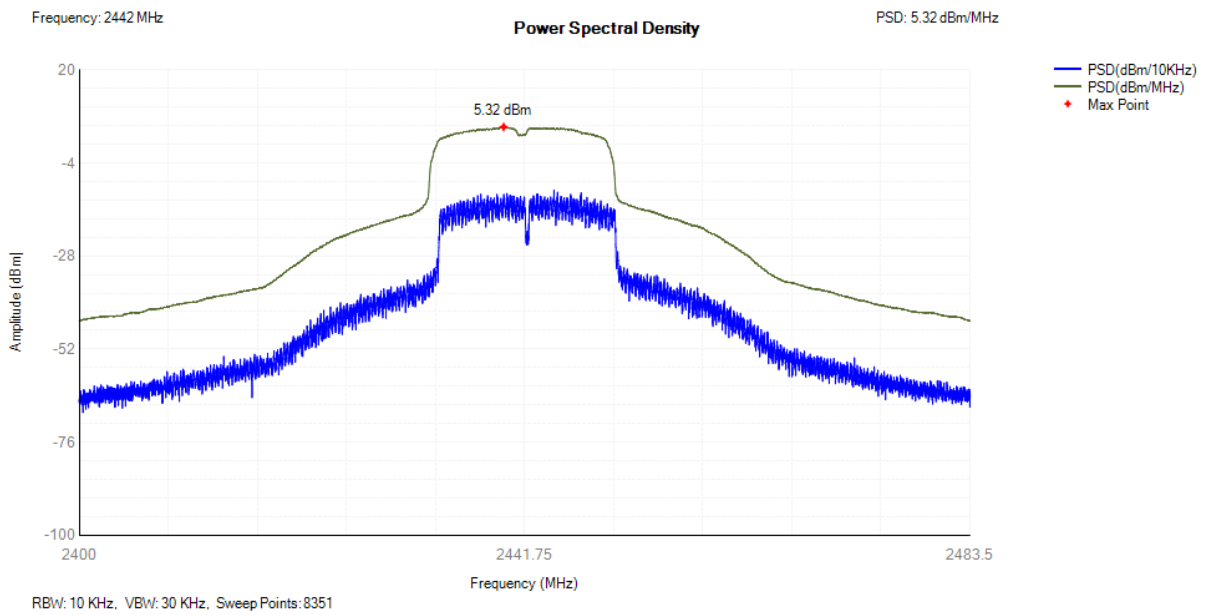

PSD NVNT 802.11b 2412MHz

PSD NVNT 802.11b 2442MHz

PSD NVNT 802.11b 2472MHz

PSD NVNT 802.11g 2412MHz

PSD NVNT 802.11g 2442MHz

PSD NVNT 802.11g 2472MHz

PSD NVNT 802.11n(HT20) 2412MHz

PSD NVNT 802.11n(HT20) 2442MHz

PSD NVNT 802.11n(HT20) 2472MHz

PSD NVNT 802.11n(HT40) 2422MHz

PSD NVNT 802.11n(HT40) 2442MHz

PSD NVNT 802.11n(HT40) 2462MHz

Remark: Max PSD= Conducted PSD + Antenna Gain

So Power Spectral Density (for External antenna B: 3.2dBi) :