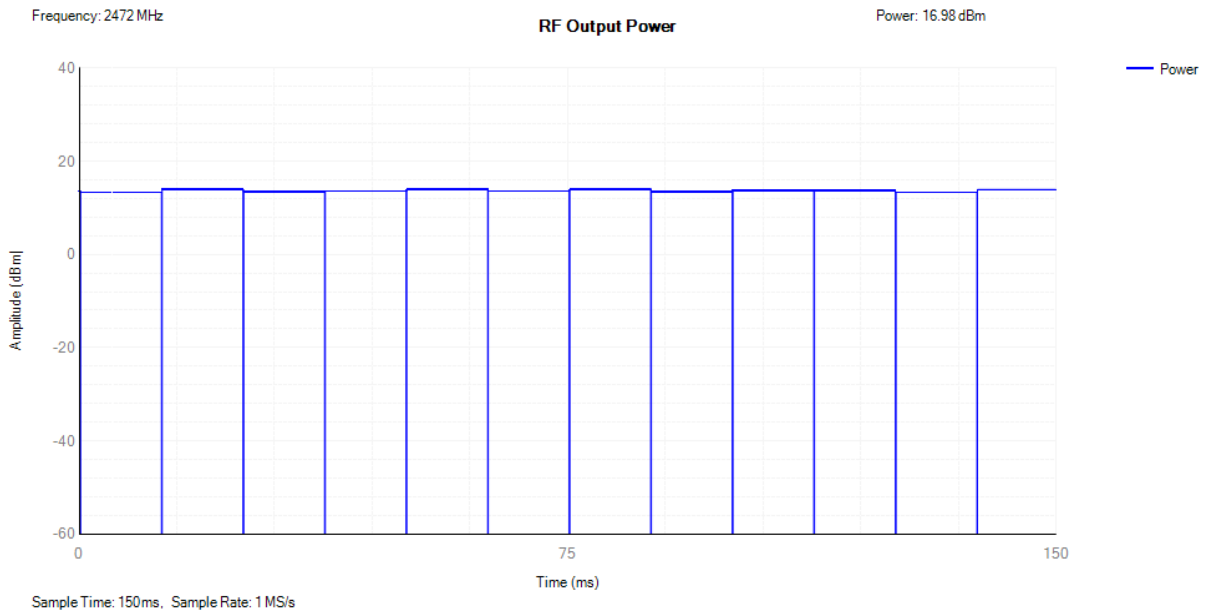

Power NVNT 802.11n(HT40) 2462MHz

RF Output Power (for Ceramic Antenna)

Condition	Mode	Frequency (MHz)	Max Burst RMS Power (dBm)	Burst Number	Max EIRP (dBm)	Limit (dBm)	Verdict
LVHT	802.11b	2412	14.43	13	17.43	20	Pass
LVHT	802.11b	2442	14.04	13	17.04	20	Pass
LVHT	802.11b	2472	13.98	13	16.98	20	Pass
LVLT	802.11b	2412	14.38	12	17.38	20	Pass
LVLT	802.11b	2442	14.05	13	17.05	20	Pass
LVLT	802.11b	2472	13.97	13	16.97	20	Pass
NVNT	802.11b	2412	14.35	13	17.11	20	Pass
NVNT	802.11b	2442	13.95	13	16.95	20	Pass
NVNT	802.11b	2472	13.91	13	16.91	20	Pass
LVHT	802.11g	2412	12.8	47	15.8	20	Pass
LVHT	802.11g	2442	12.39	47	15.39	20	Pass
LVHT	802.11g	2472	12.35	48	15.35	20	Pass
LVLT	802.11g	2412	12.81	47	15.81	20	Pass
LVLT	802.11g	2442	12.42	47	15.42	20	Pass
LVLT	802.11g	2472	12.37	47	15.37	20	Pass
NVNT	802.11g	2412	12.81	47	15.81	20	Pass
NVNT	802.11g	2442	12.44	47	15.44	20	Pass
NVNT	802.11g	2472	12.38	47	15.38	20	Pass
LVHT	802.11n(HT20)	2412	11.99	51	14.99	20	Pass
LVHT	802.11n(HT20)	2442	11.43	50	14.43	20	Pass
LVHT	802.11n(HT20)	2472	11.54	51	14.54	20	Pass
LVLT	802.11n(HT20)	2412	11.91	50	14.91	20	Pass
LVLT	802.11n(HT20)	2442	11.42	51	14.42	20	Pass
LVLT	802.11n(HT20)	2472	11.53	51	14.53	20	Pass
NVNT	802.11n(HT20)	2412	11.96	50	14.96	20	Pass
NVNT	802.11n(HT20)	2442	11.43	50	14.43	20	Pass
NVNT	802.11n(HT20)	2472	11.41	50	14.41	20	Pass
LVHT	802.11n(HT40)	2422	10.58	96	13.58	20	Pass
LVHT	802.11n(HT40)	2442	10.02	97	13.02	20	Pass
LVHT	802.11n(HT40)	2462	10.24	97	13.24	20	Pass
LVLT	802.11n(HT40)	2422	10.52	97	13.52	20	Pass
LVLT	802.11n(HT40)	2442	10.01	97	13.01	20	Pass
LVLT	802.11n(HT40)	2462	10.17	98	13.17	20	Pass
NVNT	802.11n(HT40)	2422	10.45	96	13.45	20	Pass
NVNT	802.11n(HT40)	2442	10.07	97	13.07	20	Pass
NVNT	802.11n(HT40)	2462	10.19	97	13.19	20	Pass

Power LVHT 802.11b 2412MHz

Power LVHT 802.11b 2442MHz

Power LVHT 802.11b 2472MHz

Power LVLT 802.11b 2412MHz

Power LVLT 802.11b 2442MHz

Power LVLT 802.11b 2472MHz

Power NVNT 802.11b 2412MHz

Power NVNT 802.11b 2442MHz