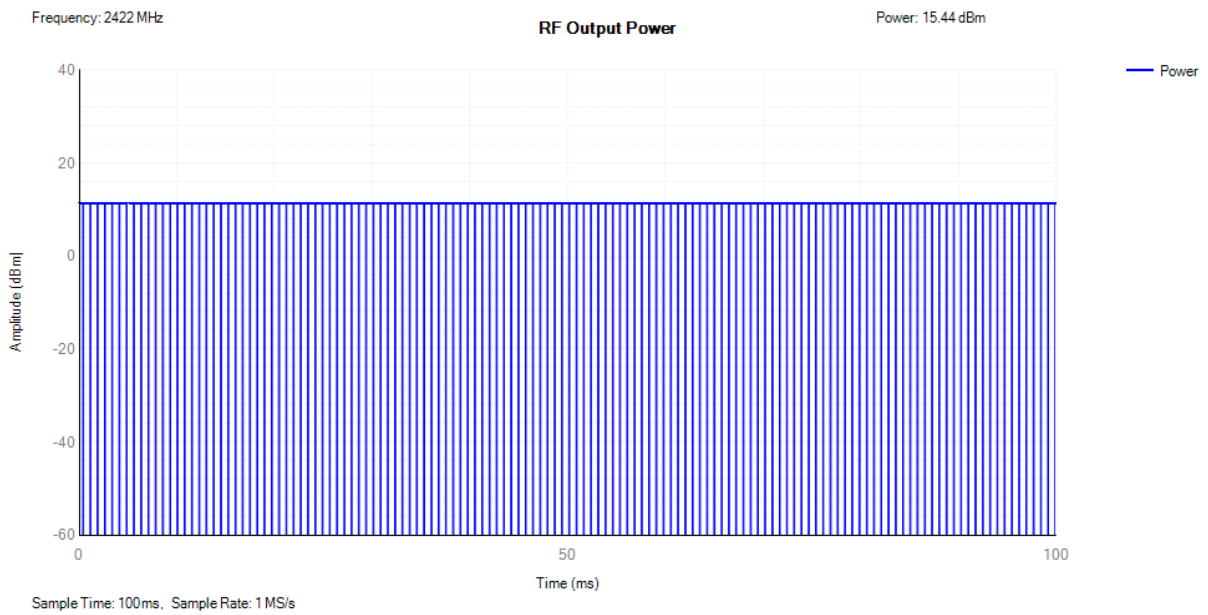

Power LVLT 802.11g 2442MHz

Power LVLT 802.11g 2472MHz

Power NVNT 802.11g 2412MHz

Power NVNT 802.11g 2442MHz

Power NVNT 802.11g 2472MHz

Power LVHT 802.11n(HT20) 2412MHz

Power LVHT 802.11n(HT20) 2442MHz

Power LVHT 802.11n(HT20) 2472MHz

Power LVLT 802.11n(HT20) 2412MHz

Power LVL 802.11n(HT20) 2442MHz

Power LVL 802.11n(HT20) 2472MHz

Power NVNT 802.11n(HT20) 2412MHz

Power NVNT 802.11n(HT20) 2442MHz

Power NVNT 802.11n(HT20) 2472MHz

Power LVHT 802.11n(HT40) 2422MHz