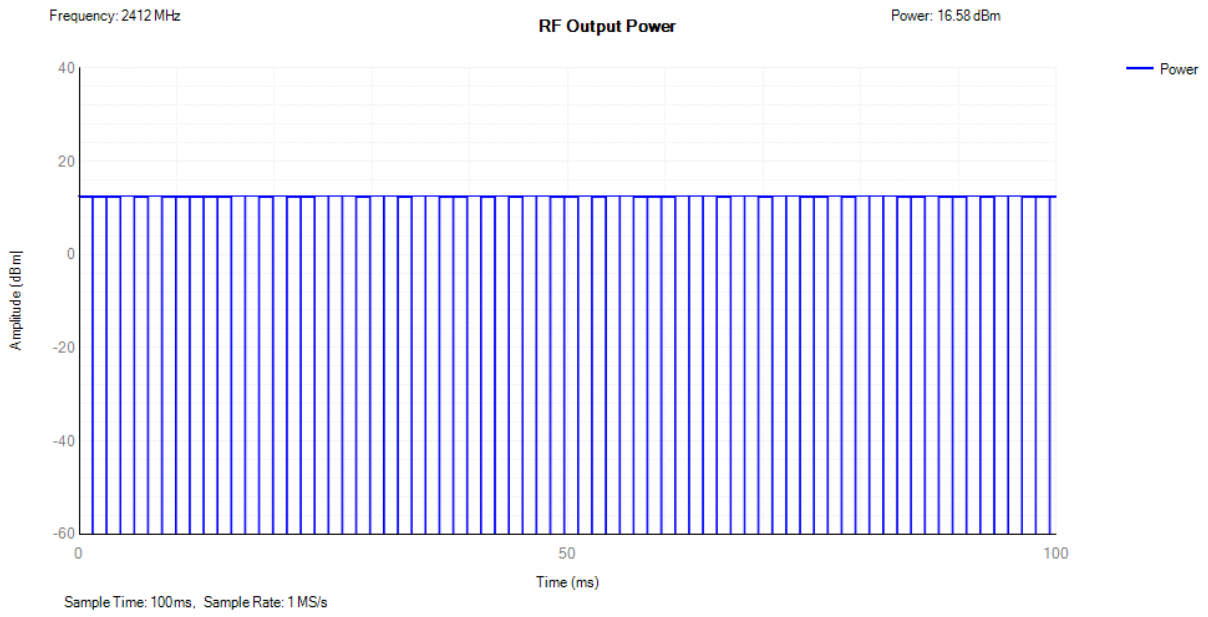

Power LVLT 802.11g 2442MHz

Power LVLT 802.11g 2472MHz

Power NVNT 802.11g 2412MHz

Power NVNT 802.11g 2442MHz

Power NVNT 802.11g 2472MHz

Power LVHT 802.11n(HT20) 2412MHz

Power LVHT 802.11n(HT20) 2442MHz

Power LVHT 802.11n(HT20) 2472MHz

Power LVLT 802.11n(HT20) 2412MHz

Power LVL 802.11n(HT20) 2442MHz

Power LVL 802.11n(HT20) 2472MHz

Power NVNT 802.11n(HT20) 2412MHz

Power NVNT 802.11n(HT20) 2442MHz

Power NVNT 802.11n(HT20) 2472MHz

Power LVHT 802.11n(HT40) 2422MHz