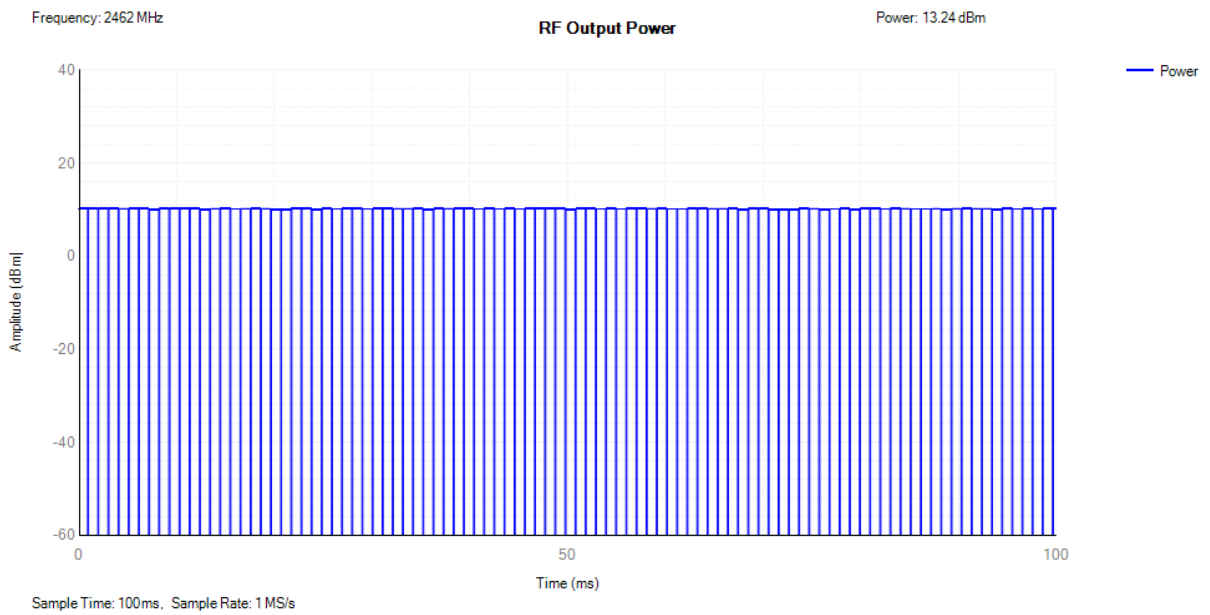

Power LVL 802.11n(HT20) 2472MHz

Power NVNT 802.11n(HT20) 2412MHz

Power NVNT 802.11n(HT20) 2442MHz

Power NVNT 802.11n(HT20) 2472MHz

Power LVHT 802.11n(HT40) 2422MHz

Power LVHT 802.11n(HT40) 2442MHz

Power LVHT 802.11n(HT40) 2462MHz