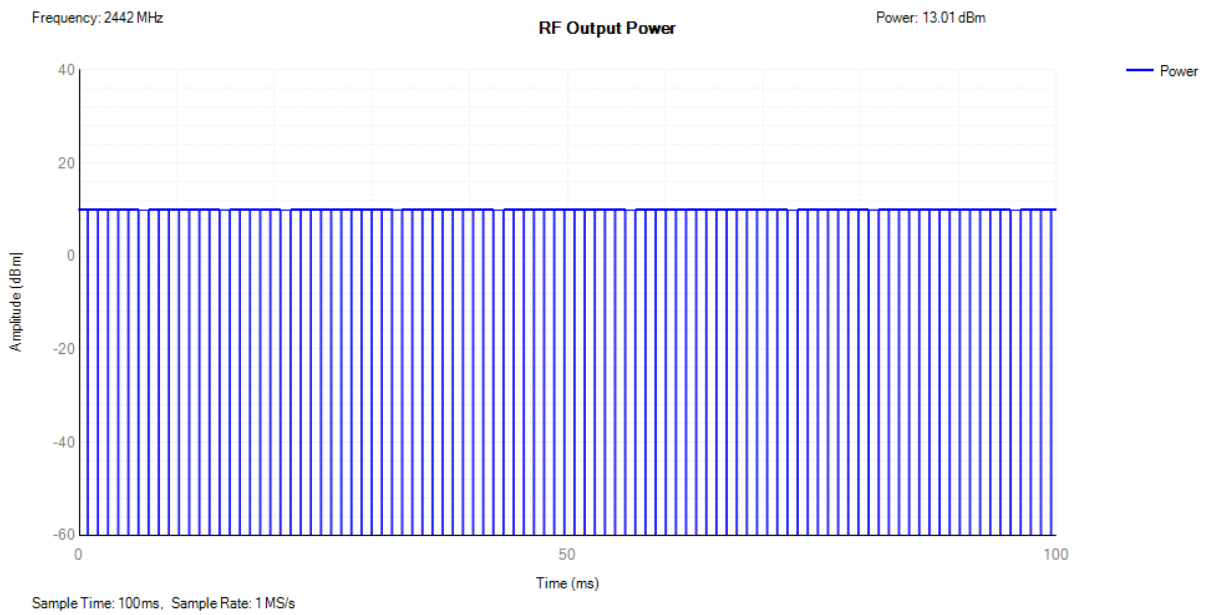

Power LVL 802.11n(HT40) 2442MHz