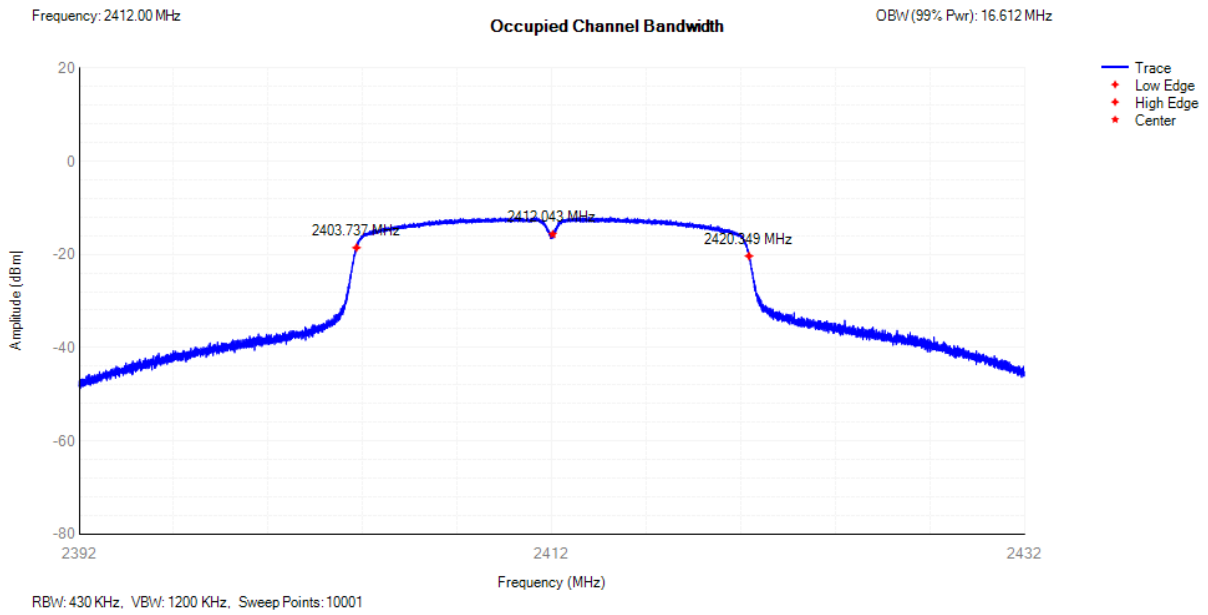

Condition	Mode	Frequency (MHz)	Center Frequency (MHz)	OBW (MHz)	Lower Edge (MHz)	Upper Edge (MHz)	Limit OBW (MHz)	Verdict
NVNT	802.11b	2412	2412.078	13.047	2405.554	2418.601	2400 - 2483.5MHz	Pass
NVNT	802.11b	2472	2472.09	13.271	2465.455	2478.726	2400 - 2483.5MHz	Pass
NVNT	802.11g	2412	2412.043	16.612	2403.737	2420.349	2400 - 2483.5MHz	Pass
NVNT	802.11g	2472	2472.377	17.603	2463.575	2481.179	2400 - 2483.5MHz	Pass
NVNT	802.11n(HT20)	2412	2412.036	17.733	2403.169	2420.903	2400 - 2483.5MHz	Pass
NVNT	802.11n(HT20)	2472	2472.356	18.812	2462.95	2481.762	2400 - 2483.5MHz	Pass
NVNT	802.11n(HT40)	2422	2422.056	36.156	2403.978	2440.134	2400 - 2483.5MHz	Pass
NVNT	802.11n(HT40)	2462	2462.087	36.468	2443.853	2480.321	2400 - 2483.5MHz	Pass

OBW NVNT 802.11b 2412MHz

OBW NVNT 802.11b 2472MHz

OBW NVNT 802.11g 2412MHz

OBW NVNT 802.11g 2472MHz

OBW NVNT 802.11n(HT20) 2412MHz

OBW NVNT 802.11n(HT20) 2472MHz

OBW NVNT 802.11n(HT40) 2422MHz

OBW NVNT 802.11n(HT40) 2462MHz