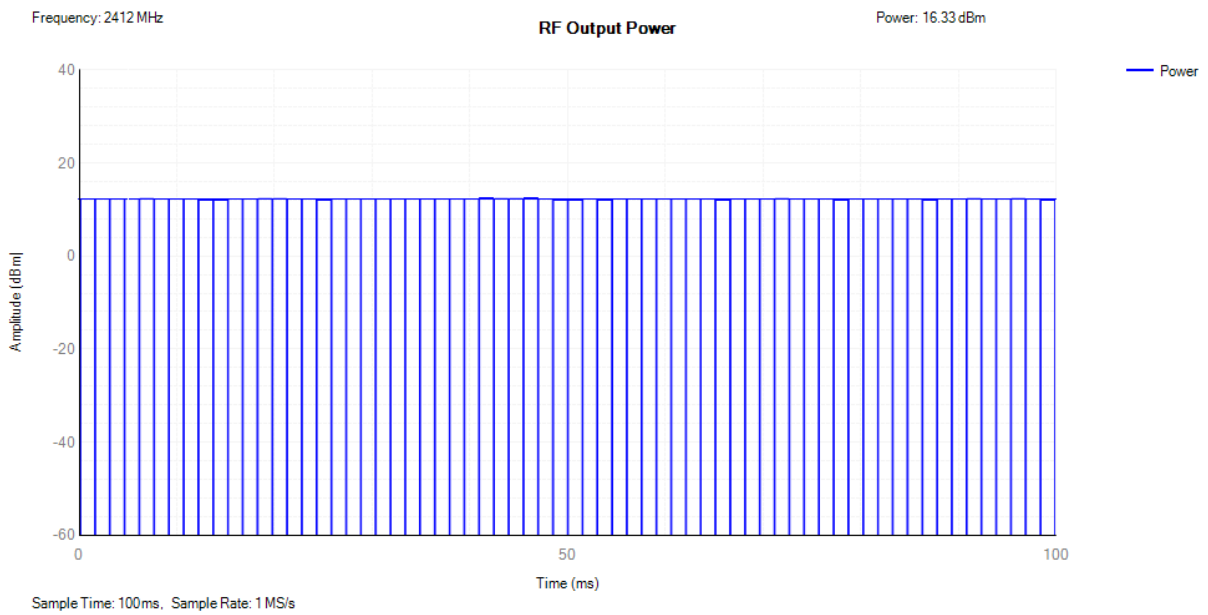

Power LVLT 802.11b 2472MHz

Power NVNT 802.11b 2412MHz

Power NVNT 802.11b 2442MHz

Power NVNT 802.11b 2472MHz

Power LVHT 802.11g 2412MHz

Power LVHT 802.11g 2442MHz

Power LVHT 802.11g 2472MHz

Power LVLT 802.11g 2412MHz

Power LVLT 802.11g 2442MHz

Power LVLT 802.11g 2472MHz

Power NVNT 802.11g 2412MHz

Power NVNT 802.11g 2442MHz

Power NVNT 802.11g 2472MHz

Power LVHT 802.11n(HT20) 2412MHz

Power LVHT 802.11n(HT20) 2442MHz

Power LVHT 802.11n(HT20) 2472MHz