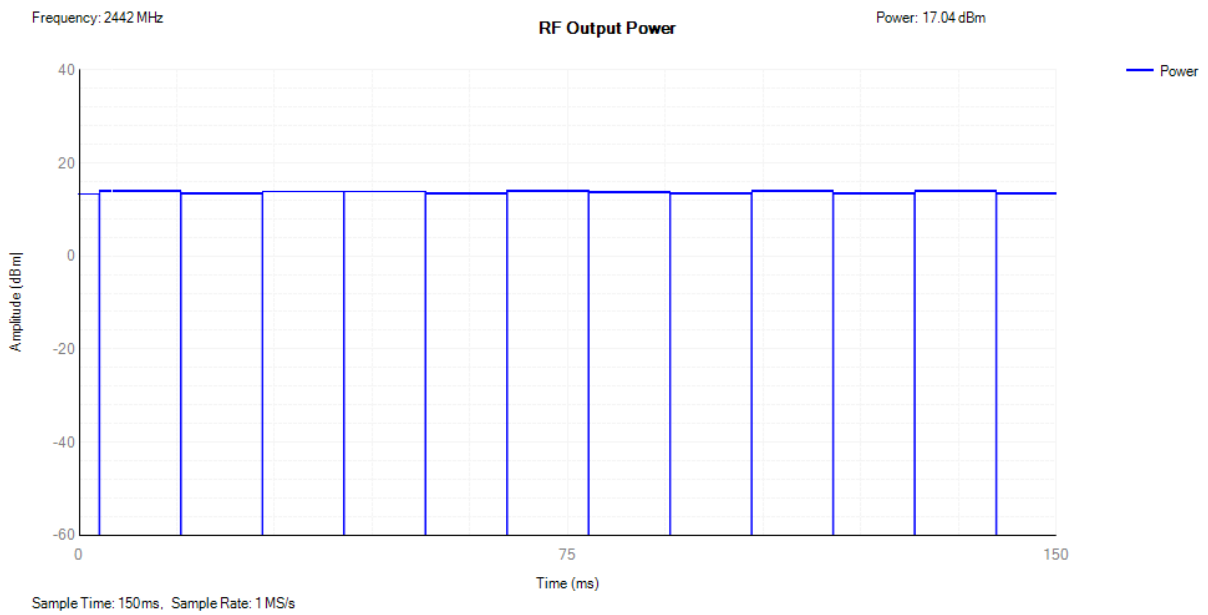

Power NVNT 802.11n(HT40) 2462MHz

RF Output Power (for Ceramic Antenna)

Condition	Mode	Frequency (MHz)	Max Burst RMS Power (dBm)	Burst Number	Max EIRP (dBm)	Limit (dBm)	Verdict
LVHT	802.11b	2412	14.43	13	17.43	20	Pass
LVHT	802.11b	2442	14.04	13	17.04	20	Pass
LVHT	802.11b	2472	13.98	13	16.98	20	Pass
LVLT	802.11b	2412	14.38	12	17.38	20	Pass
LVLT	802.11b	2442	14.05	13	17.05	20	Pass
LVLT	802.11b	2472	13.97	13	16.97	20	Pass
NVNT	802.11b	2412	14.35	13	17.11	20	Pass
NVNT	802.11b	2442	13.95	13	16.95	20	Pass
NVNT	802.11b	2472	13.91	13	16.91	20	Pass
LVHT	802.11g	2412	12.8	47	15.8	20	Pass
LVHT	802.11g	2442	12.39	47	15.39	20	Pass
LVHT	802.11g	2472	12.35	48	15.35	20	Pass
LVLT	802.11g	2412	12.81	47	15.81	20	Pass
LVLT	802.11g	2442	12.42	47	15.42	20	Pass
LVLT	802.11g	2472	12.37	47	15.37	20	Pass
NVNT	802.11g	2412	12.81	47	15.81	20	Pass
NVNT	802.11g	2442	12.44	47	15.44	20	Pass
NVNT	802.11g	2472	12.38	47	15.38	20	Pass
LVHT	802.11n(HT20)	2412	11.99	51	14.99	20	Pass
LVHT	802.11n(HT20)	2442	11.43	50	14.43	20	Pass
LVHT	802.11n(HT20)	2472	11.54	51	14.54	20	Pass
LVLT	802.11n(HT20)	2412	11.91	50	14.91	20	Pass
LVLT	802.11n(HT20)	2442	11.42	51	14.42	20	Pass
LVLT	802.11n(HT20)	2472	11.53	51	14.53	20	Pass
NVNT	802.11n(HT20)	2412	11.96	50	14.96	20	Pass
NVNT	802.11n(HT20)	2442	11.43	50	14.43	20	Pass
NVNT	802.11n(HT20)	2472	11.41	50	14.41	20	Pass
LVHT	802.11n(HT40)	2422	10.58	96	13.58	20	Pass
LVHT	802.11n(HT40)	2442	10.02	97	13.02	20	Pass
LVHT	802.11n(HT40)	2462	10.24	97	13.24	20	Pass
LVLT	802.11n(HT40)	2422	10.52	97	13.52	20	Pass
LVLT	802.11n(HT40)	2442	10.01	97	13.01	20	Pass
LVLT	802.11n(HT40)	2462	10.17	98	13.17	20	Pass
NVNT	802.11n(HT40)	2422	10.45	96	13.45	20	Pass
NVNT	802.11n(HT40)	2442	10.07	97	13.07	20	Pass
NVNT	802.11n(HT40)	2462	10.19	97	13.19	20	Pass

Power LVHT 802.11b 2412MHz

Power LVHT 802.11b 2442MHz

Power LVHT 802.11b 2472MHz

Power LVLT 802.11b 2412MHz

Power LVLT 802.11b 2442MHz

Power LVLT 802.11b 2472MHz

Power NVNT 802.11b 2412MHz

Power NVNT 802.11b 2442MHz