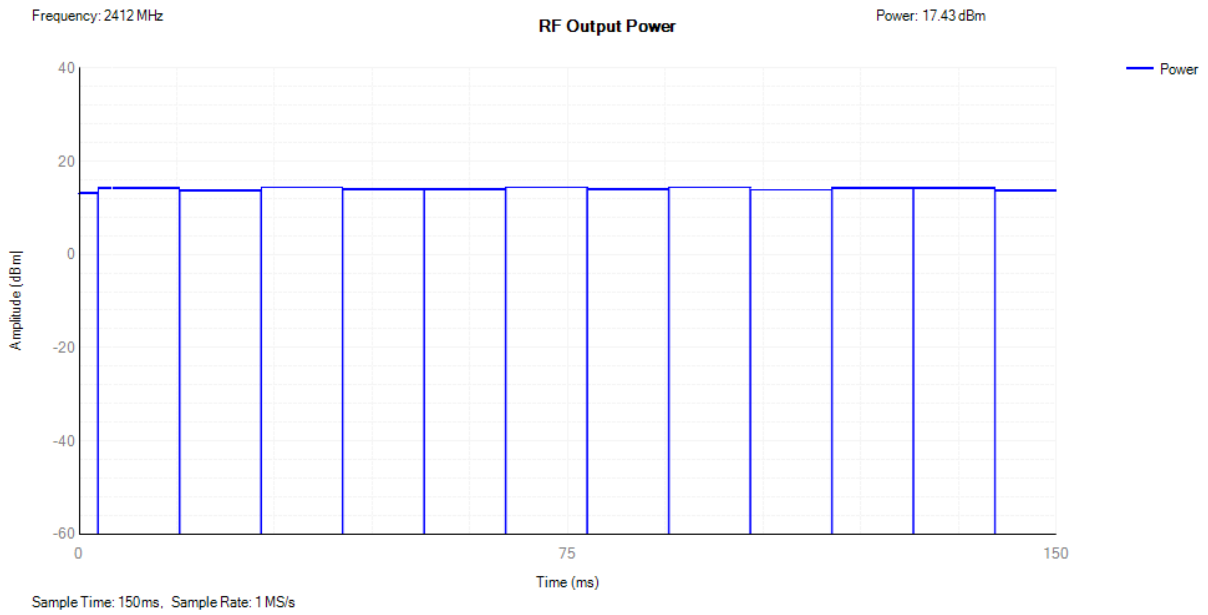

Power LVHT 802.11b 2412MHz