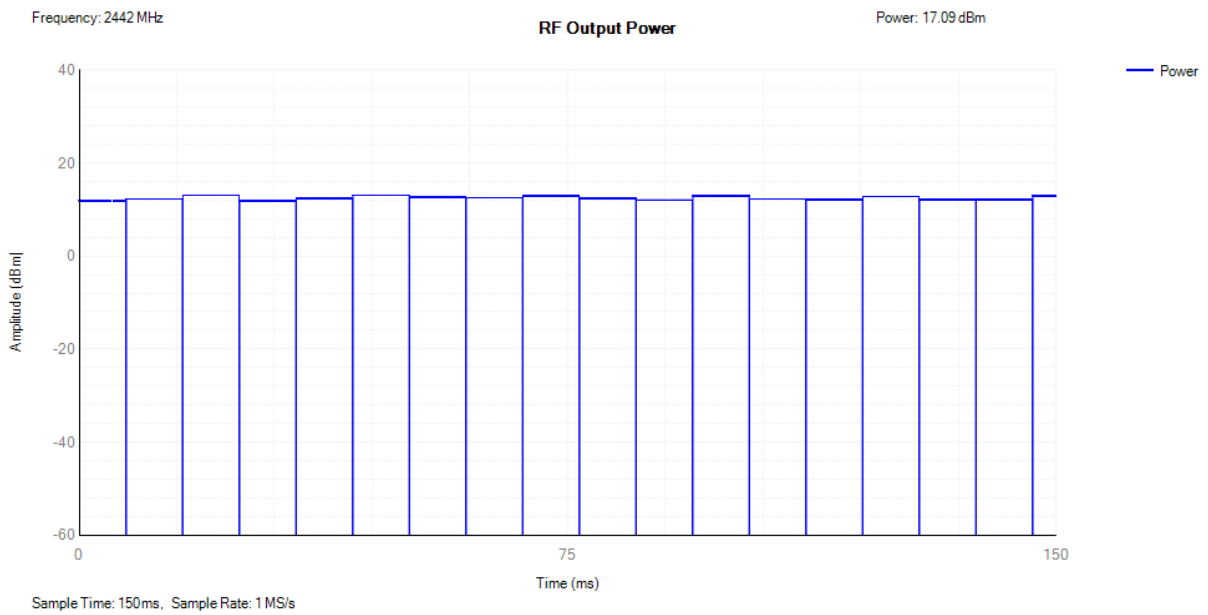

NVNT	802.11n(HT40)	2442	11.27	135	15.27	20	Pass
NVNT	802.11n(HT40)	2462	11.3	135	15.3	20	Pass

Power LVHT 802.11b 2412MHz

Power LVHT 802.11b 2442MHz

Power LVHT 802.11b 2472MHz

Power LVLT 802.11b 2412MHz

Power LVLT 802.11b 2442MHz

Power LVLT 802.11b 2472MHz

Power NVNT 802.11b 2412MHz

Power NVNT 802.11b 2442MHz

Power NVNT 802.11b 2472MHz

Power LVHT 802.11g 2412MHz

Power LVHT 802.11g 2442MHz

Power LVHT 802.11g 2472MHz

Power LVLT 802.11g 2412MHz