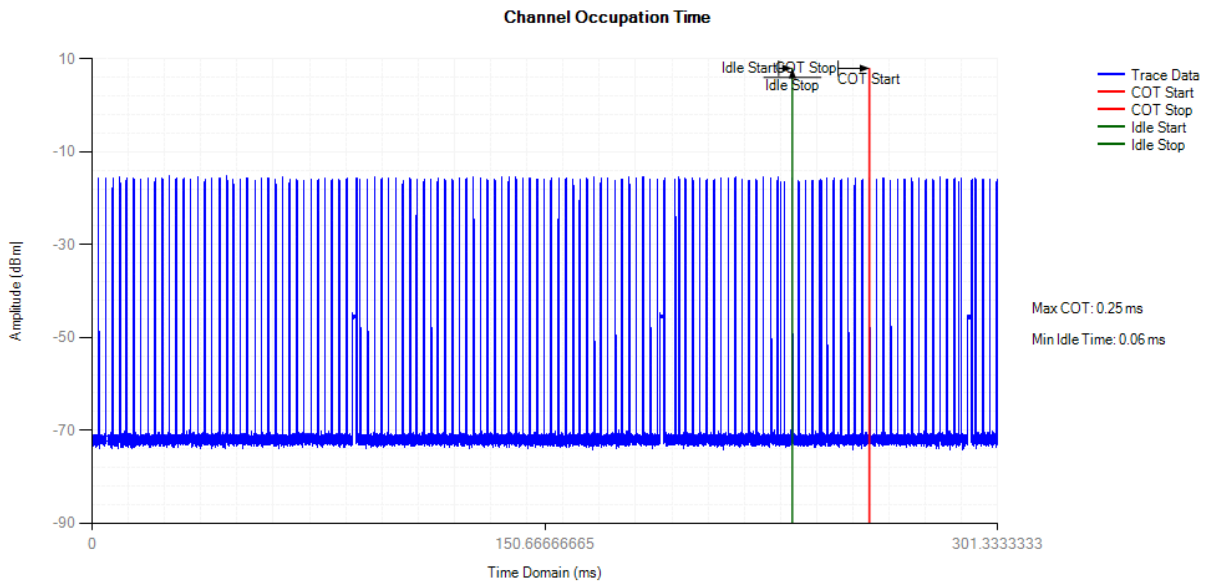

COT NVNT b 2412MHz

COT NVNT b 2472MHz

COT NVNT g 2412MHz

COT NVNT g 2472MHz

COT NVNT n20 2412MHz

COT NVNT n20 2472MHz

COT NVNT 802.11n(HT40) 2412MHz

COT NVNT 802.11n(HT40) 2472MHz