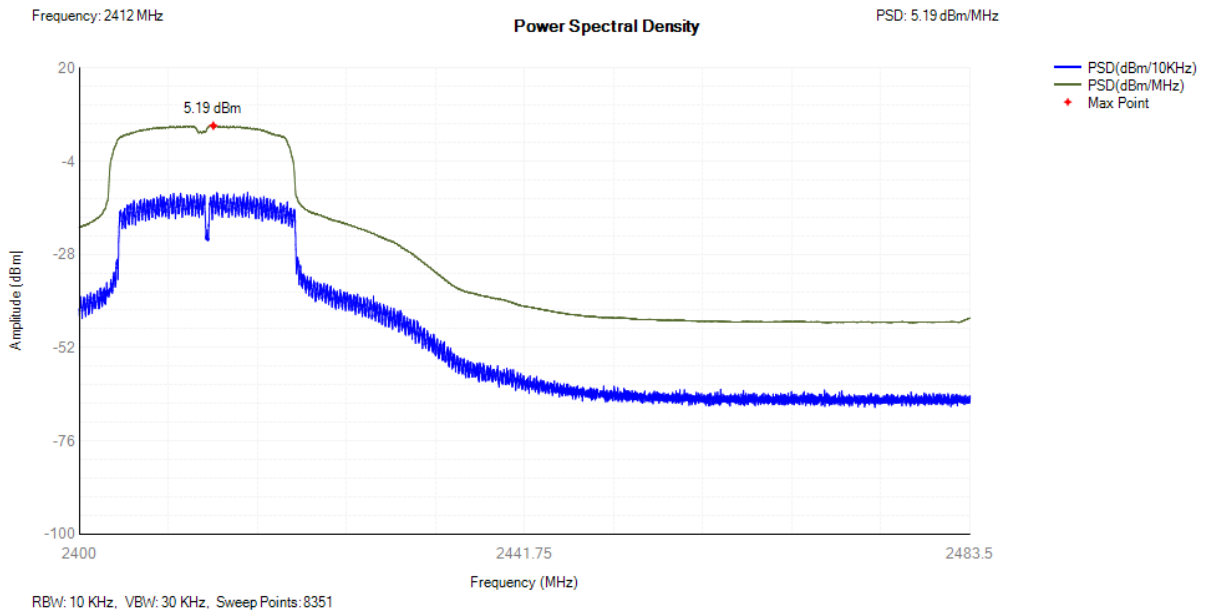

PSD NVNT 802.11b 2412MHz

PSD NVNT 802.11b 2442MHz

PSD NVNT 802.11b 2472MHz

PSD NVNT 802.11g 2412MHz

PSD NVNT 802.11g 2442MHz

PSD NVNT 802.11g 2472MHz

PSD NVNT 802.11n(HT20) 2412MHz

PSD NVNT 802.11n(HT20) 2442MHz

PSD NVNT 802.11n(HT20) 2472MHz

PSD NVNT 802.11n(HT40) 2422MHz

PSD NVNT 802.11n(HT40) 2442MHz

PSD NVNT 802.11n(HT40) 2462MHz

Remark: Max PSD= Conducted PSD + Antenna Gain

So Power Spectral Density (for External antenna B: 3.2dBi) :