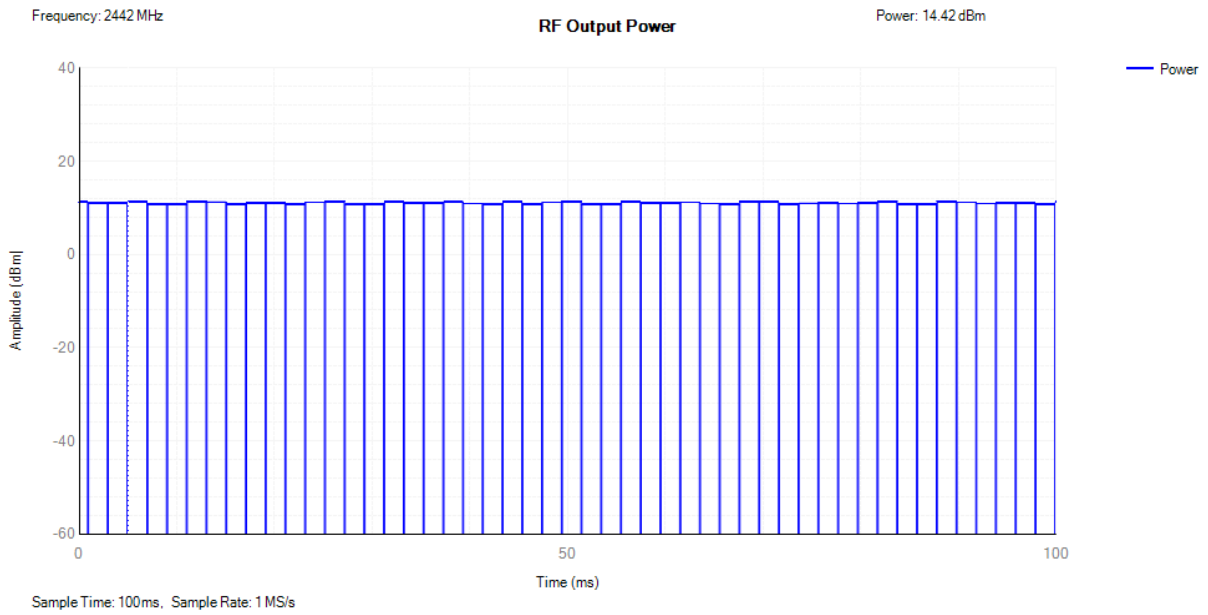

Power NVNT 802.11g 2442MHz

Power NVNT 802.11g 2472MHz

Power LVHT 802.11n(HT20) 2412MHz

Power LVHT 802.11n(HT20) 2442MHz

Power LVHT 802.11n(HT20) 2472MHz

Power LVLT 802.11n(HT20) 2412MHz

Power LVL 802.11n(HT20) 2442MHz

Power LVL 802.11n(HT20) 2472MHz

Power NVNT 802.11n(HT20) 2412MHz

Power NVNT 802.11n(HT20) 2442MHz

Power NVNT 802.11n(HT20) 2472MHz

Power LVHT 802.11n(HT40) 2422MHz

Power LVHT 802.11n(HT40) 2442MHz

Power LVHT 802.11n(HT40) 2462MHz