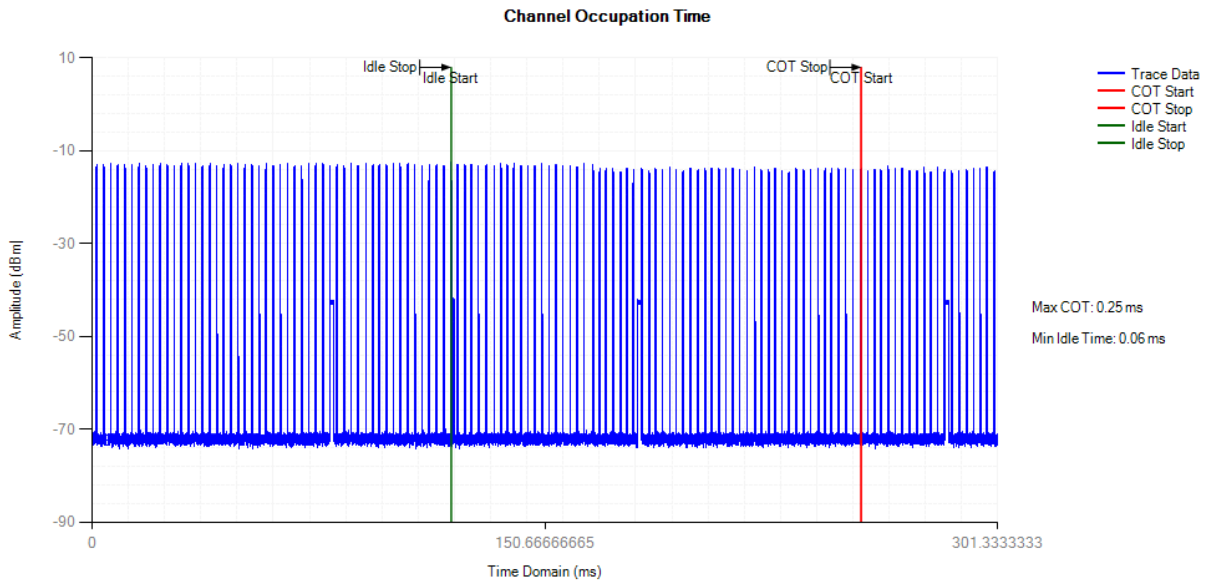

COT NVNT b 2412MHz

COT NVNT b 2472MHz

COT NVNT g 2412MHz

COT NVNT g 2472MHz

COT NVNT n20 2412MHz

COT NVNT n20 2472MHz

COT NVNT 802.11n(HT40) 2412MHz

COT NVNT 802.11n(HT40) 2472MHz