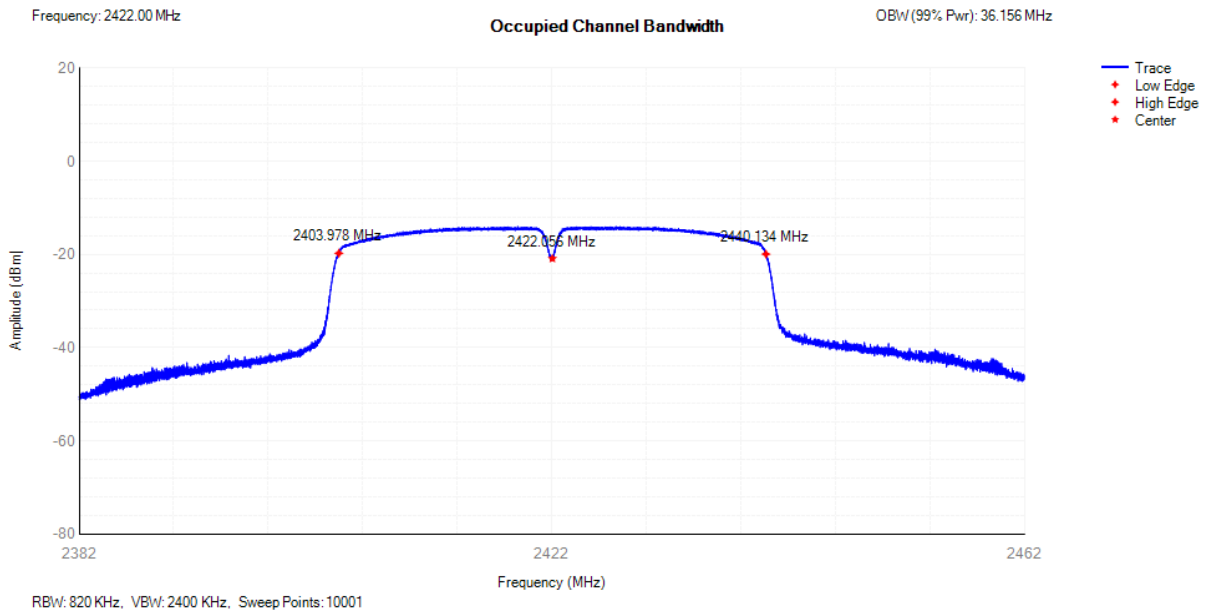

OBW NVNT 802.11b 2412MHz

OBW NVNT 802.11b 2472MHz

OBW NVNT 802.11g 2412MHz

OBW NVNT 802.11g 2472MHz

OBW NVNT 802.11n(HT20) 2412MHz

OBW NVNT 802.11n(HT20) 2472MHz

OBW NVNT 802.11n(HT40) 2422MHz

OBW NVNT 802.11n(HT40) 2462MHz