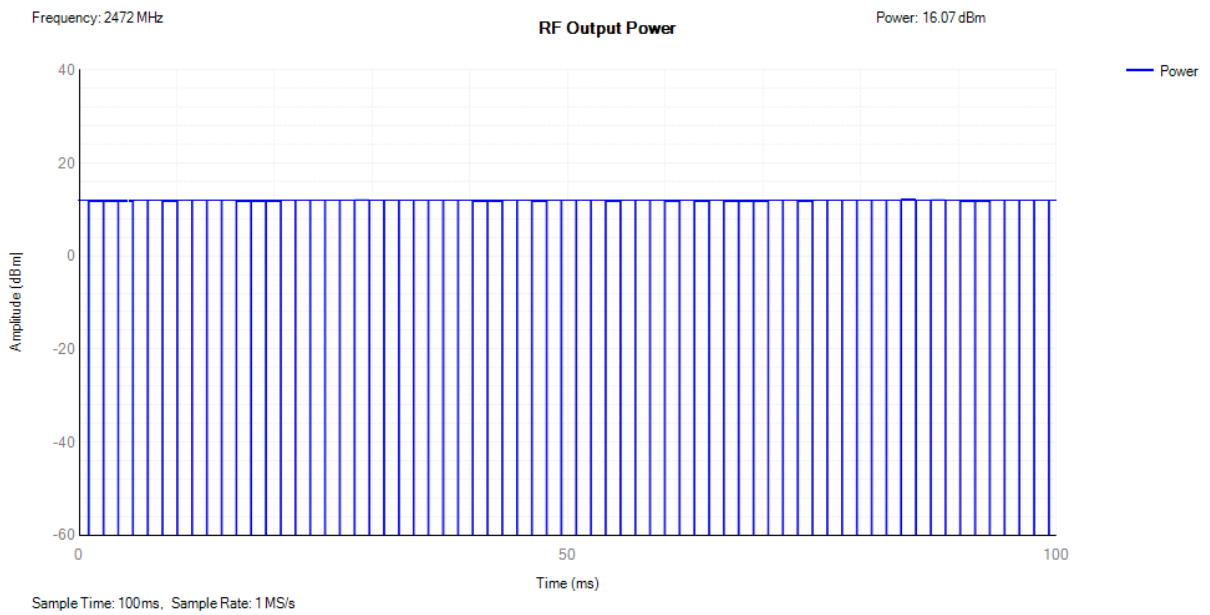

Power LVLT 802.11g 2442MHz

Power LVLT 802.11g 2472MHz

Power NVNT 802.11g 2412MHz

Power NVNT 802.11g 2442MHz

Power NVNT 802.11g 2472MHz

Power LVHT 802.11n(HT20) 2412MHz

Power LVHT 802.11n(HT20) 2442MHz

Power LVHT 802.11n(HT20) 2472MHz