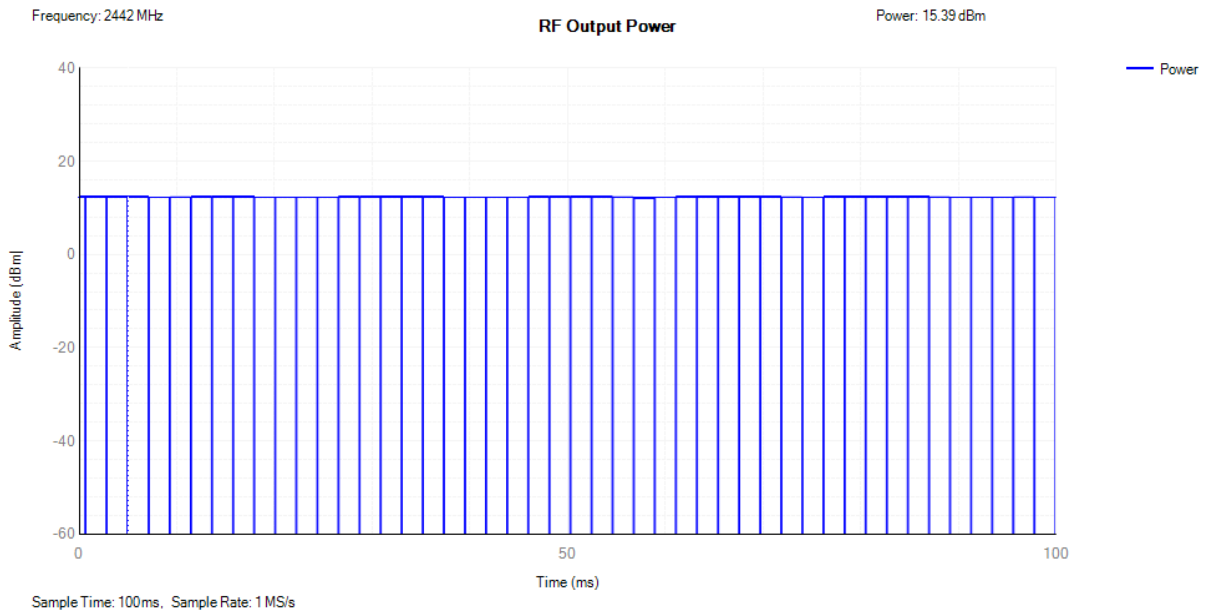

Power LVHT 802.11b 2412MHz

Power LVHT 802.11b 2442MHz

Power LVHT 802.11b 2472MHz

Power LVLT 802.11b 2412MHz

Power LVLT 802.11b 2442MHz

Power LVLT 802.11b 2472MHz

Power NVNT 802.11b 2412MHz

Power NVNT 802.11b 2442MHz

Power NVNT 802.11b 2472MHz

Power LVHT 802.11g 2412MHz

Power LVHT 802.11g 2442MHz

Power LVHT 802.11g 2472MHz

Power LVLT 802.11g 2412MHz

Power LVLT 802.11g 2442MHz

Power LVLT 802.11g 2472MHz

Power NVNT 802.11g 2412MHz