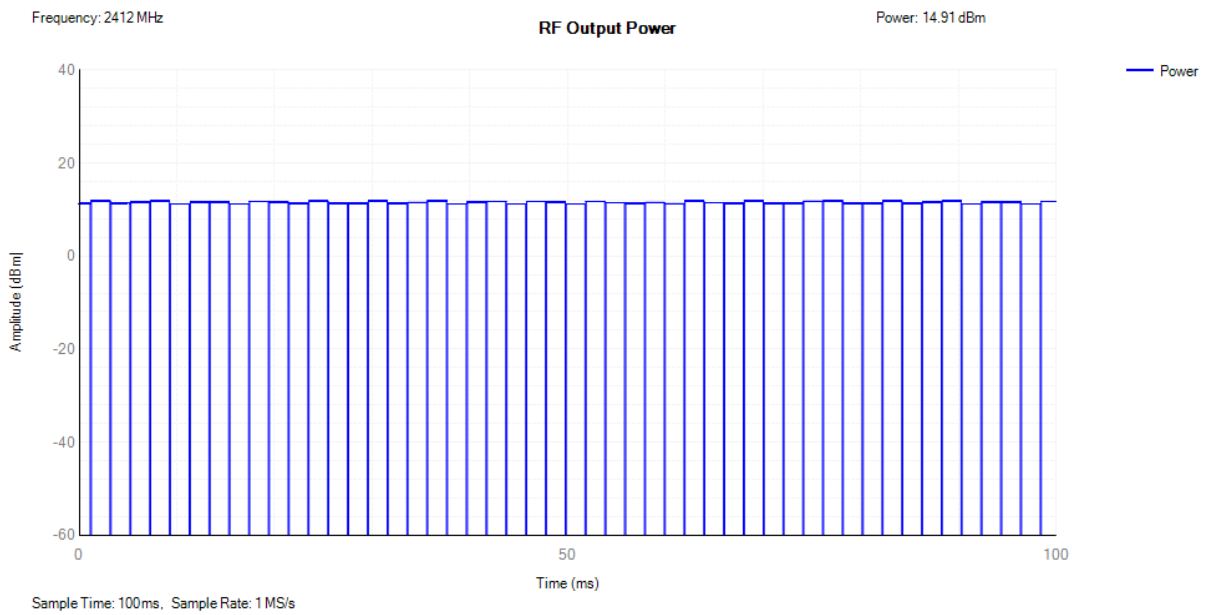

Power NVNT 802.11g 2442MHz

Power NVNT 802.11g 2472MHz

Power LVHT 802.11n(HT20) 2412MHz

Power LVHT 802.11n(HT20) 2442MHz

Power LVHT 802.11n(HT20) 2472MHz

Power LVLT 802.11n(HT20) 2412MHz

Power LVL 802.11n(HT20) 2442MHz