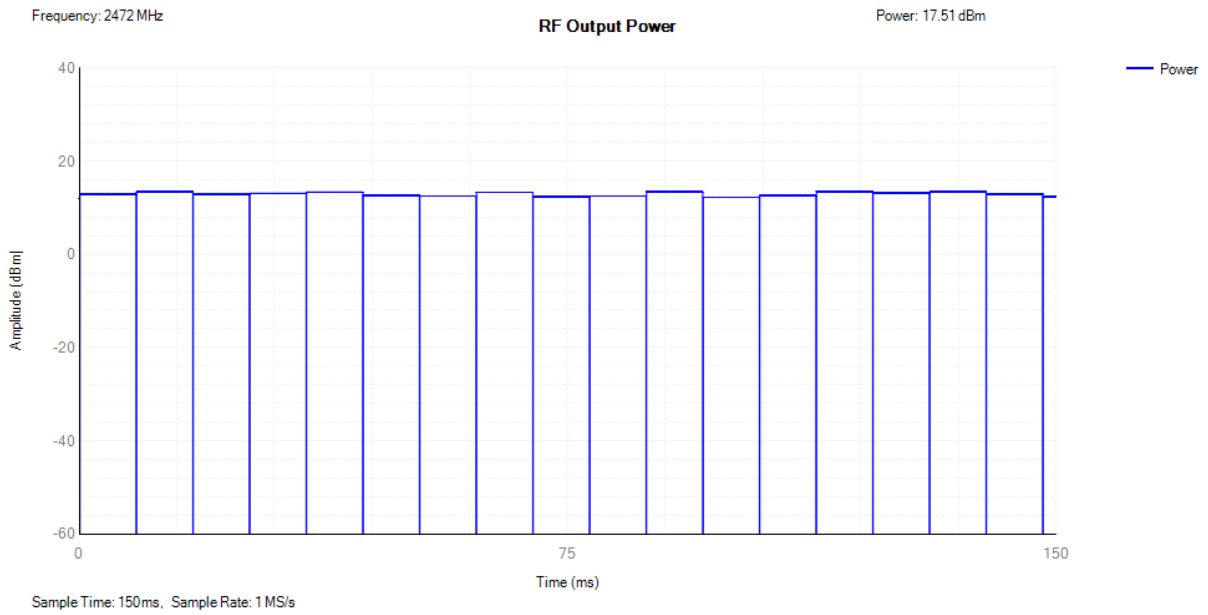

NVNT	802.11n(HT40)	2442	11.27	135	15.27	20	Pass
NVNT	802.11n(HT40)	2462	11.3	135	15.3	20	Pass

Power LVHT 802.11b 2412MHz

Power LVHT 802.11b 2442MHz

Power LVHT 802.11b 2472MHz

Power LVLT 802.11b 2412MHz

Power LVLT 802.11b 2442MHz

Power LVLT 802.11b 2472MHz

Power NVNT 802.11b 2412MHz

Power NVNT 802.11b 2442MHz

Power NVNT 802.11b 2472MHz

Power LVHT 802.11g 2412MHz

Power LVHT 802.11g 2442MHz

Power LVHT 802.11g 2472MHz

Power LVLT 802.11g 2412MHz