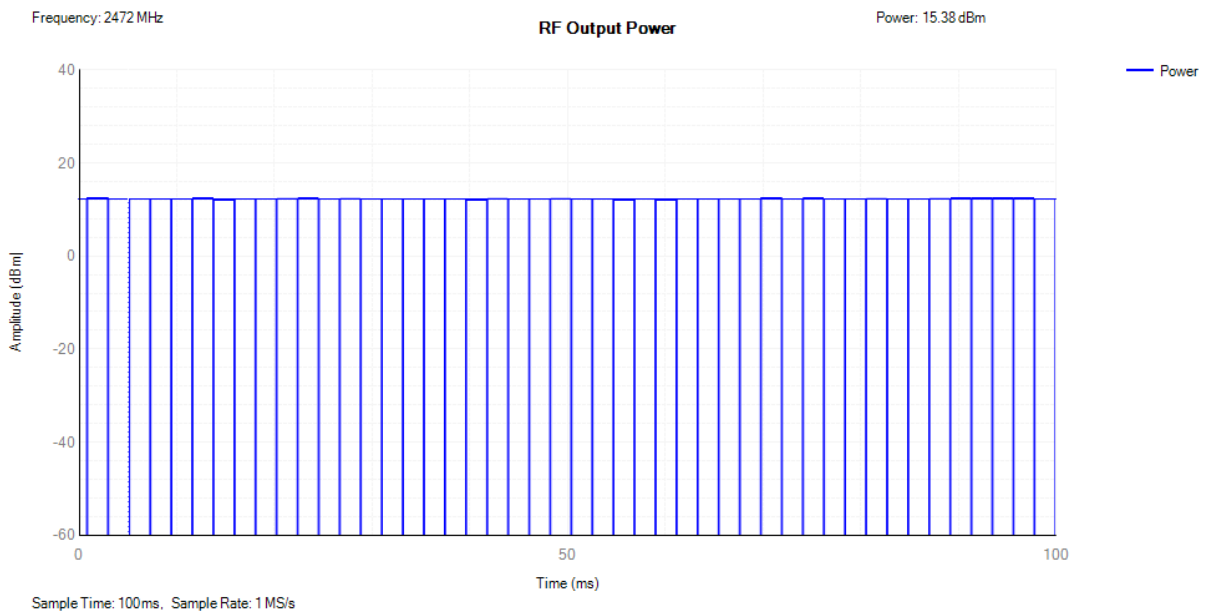

Power NVNT 802.11b 2472MHz

Power LVHT 802.11g 2412MHz

Power LVHT 802.11g 2442MHz

Power LVHT 802.11g 2472MHz

Power LVLT 802.11g 2412MHz

Power LVLT 802.11g 2442MHz

Power LVLT 802.11g 2472MHz

Power NVNT 802.11g 2412MHz

Power NVNT 802.11g 2442MHz

Power NVNT 802.11g 2472MHz

Power LVHT 802.11n(HT20) 2412MHz

Power LVHT 802.11n(HT20) 2442MHz

Power LVHT 802.11n(HT20) 2472MHz

Power LVLT 802.11n(HT20) 2412MHz

Power LVL 802.11n(HT20) 2442MHz