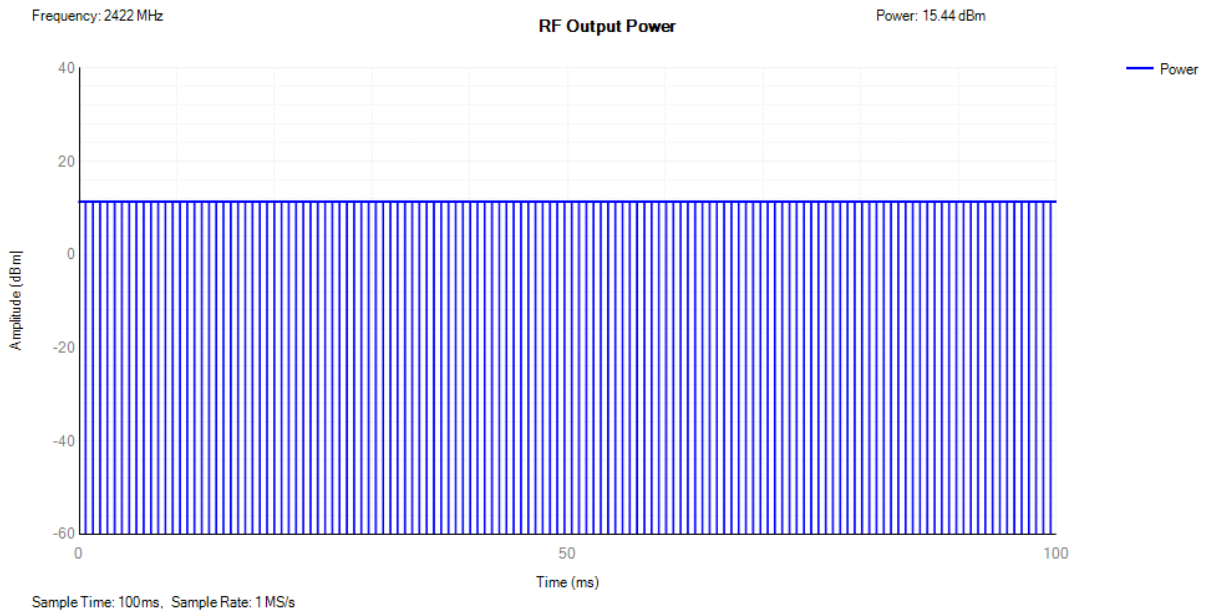

Power LVL 802.11n(HT40) 2422MHz