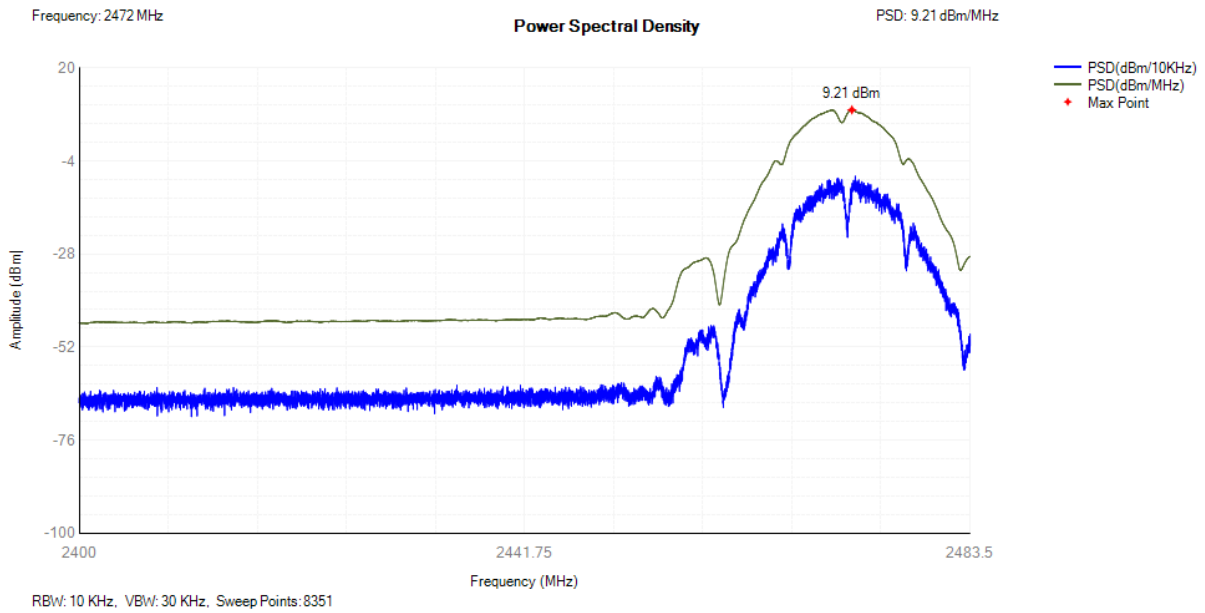

5.4.3 Power Spectral Density (for External antenna A: 4.0dBi)

Condition	Mode	Frequency (MHz)	Max PSD (dBm/MHz)	Limit (dBm/MHz)	Verdict
NVNT	802.11b	2412	9.5	10	Pass
NVNT	802.11b	2442	9.31	10	Pass
NVNT	802.11b	2472	9.21	10	Pass
NVNT	802.11g	2412	5.19	10	Pass
NVNT	802.11g	2442	5.32	10	Pass
NVNT	802.11g	2472	4.92	10	Pass
NVNT	802.11n(HT20)	2412	5.2	10	Pass
NVNT	802.11n(HT20)	2442	5.01	10	Pass
NVNT	802.11n(HT20)	2472	4.98	10	Pass
NVNT	802.11n(HT40)	2422	0.84	10	Pass
NVNT	802.11n(HT40)	2442	0.85	10	Pass
NVNT	802.11n(HT40)	2462	0.81	10	Pass

PSD NVNT 802.11b 2412MHz

PSD NVNT 802.11b 2442MHz

PSD NVNT 802.11b 2472MHz

PSD NVNT 802.11g 2412MHz

PSD NVNT 802.11g 2442MHz

PSD NVNT 802.11g 2472MHz

PSD NVNT 802.11n(HT20) 2412MHz

PSD NVNT 802.11n(HT20) 2442MHz