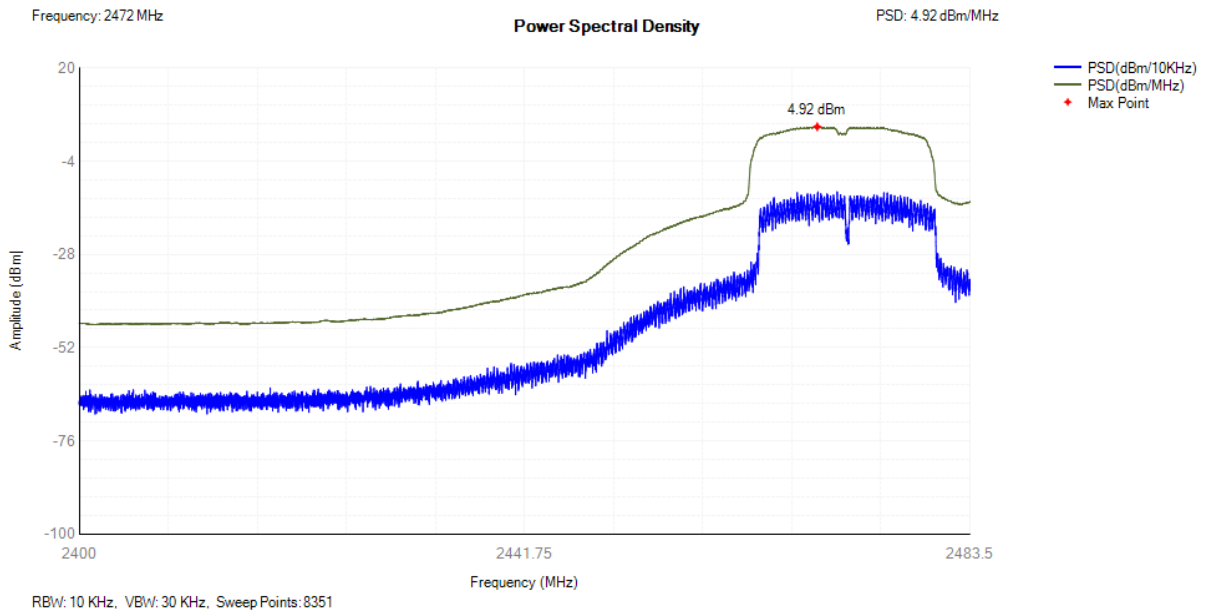

PSD NVNT 802.11b 2412MHz

PSD NVNT 802.11b 2442MHz

PSD NVNT 802.11b 2472MHz

PSD NVNT 802.11g 2412MHz

PSD NVNT 802.11g 2442MHz

PSD NVNT 802.11g 2472MHz

PSD NVNT 802.11n(HT20) 2412MHz

PSD NVNT 802.11n(HT20) 2442MHz

PSD NVNT 802.11n(HT20) 2472MHz

PSD NVNT 802.11n(HT40) 2422MHz

PSD NVNT 802.11n(HT40) 2442MHz

PSD NVNT 802.11n(HT40) 2462MHz

Remark: Max PSD= Conducted PSD + Antenna Gain

So Power Spectral Density (for External antenna B: 3.2dBi) :