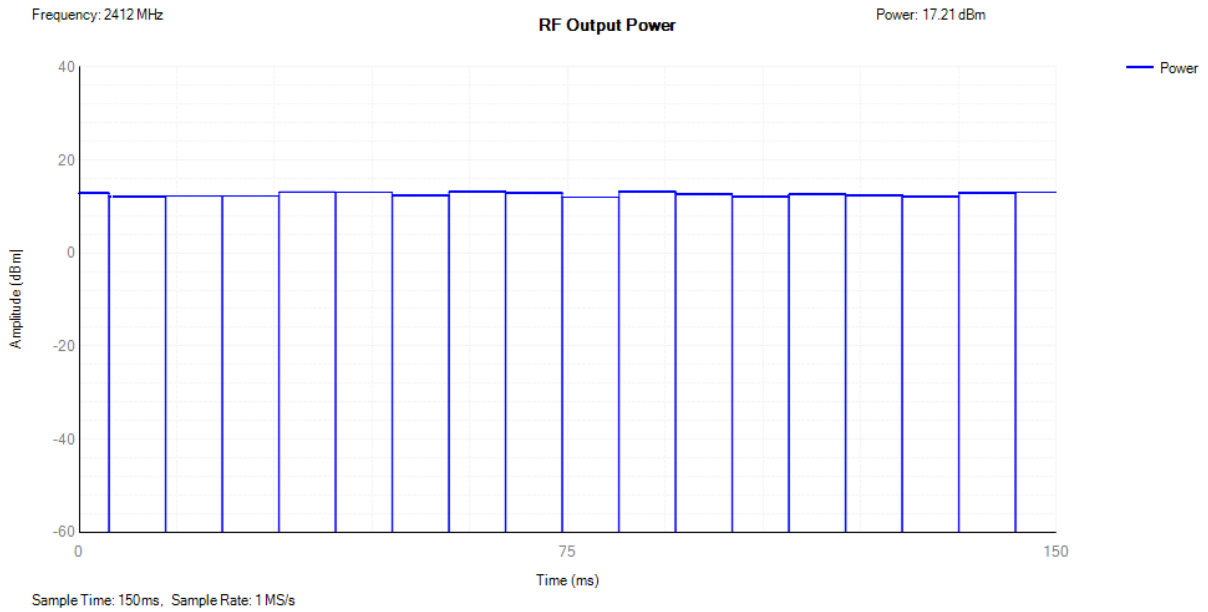

NVNT	802.11n(HT40)	2442	11.27	135	15.27	20	Pass
NVNT	802.11n(HT40)	2462	11.3	135	15.3	20	Pass

Power LVHT 802.11b 2412MHz