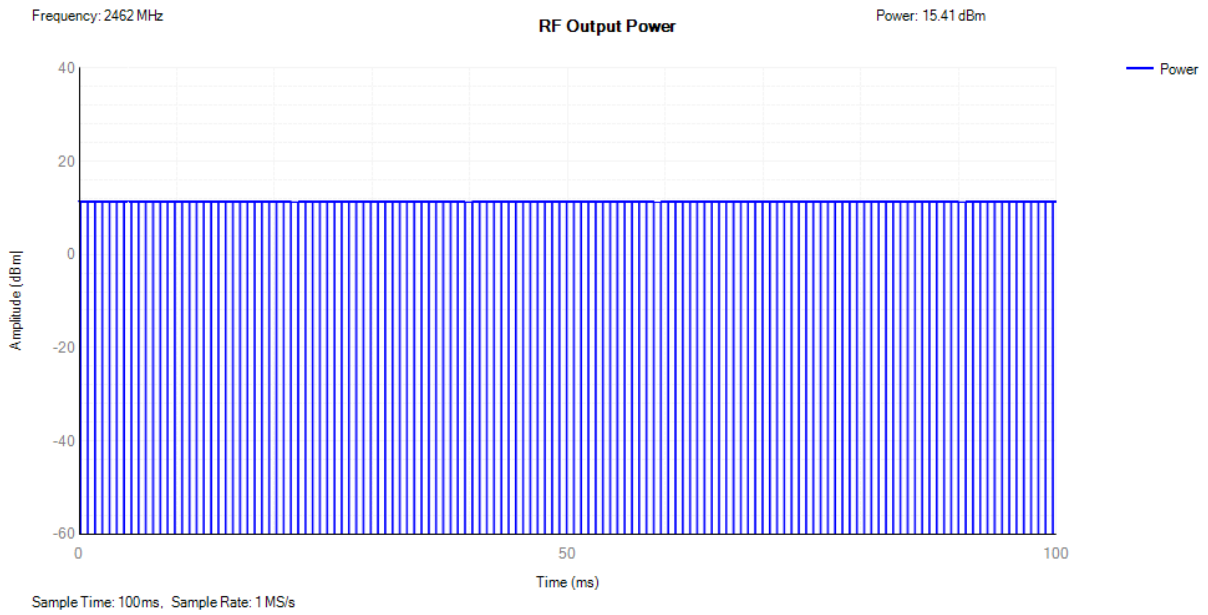

Power LVHT 802.11n(HT40) 2442MHz

Power LVHT 802.11n(HT40) 2462MHz

Power LVL 802.11n(HT40) 2422MHz

Power LVL 802.11n(HT40) 2442MHz

Power LVL 802.11n(HT40) 2462MHz

Power NVNT 802.11n(HT40) 2422MHz

Power NVNT 802.11n(HT40) 2442MHz