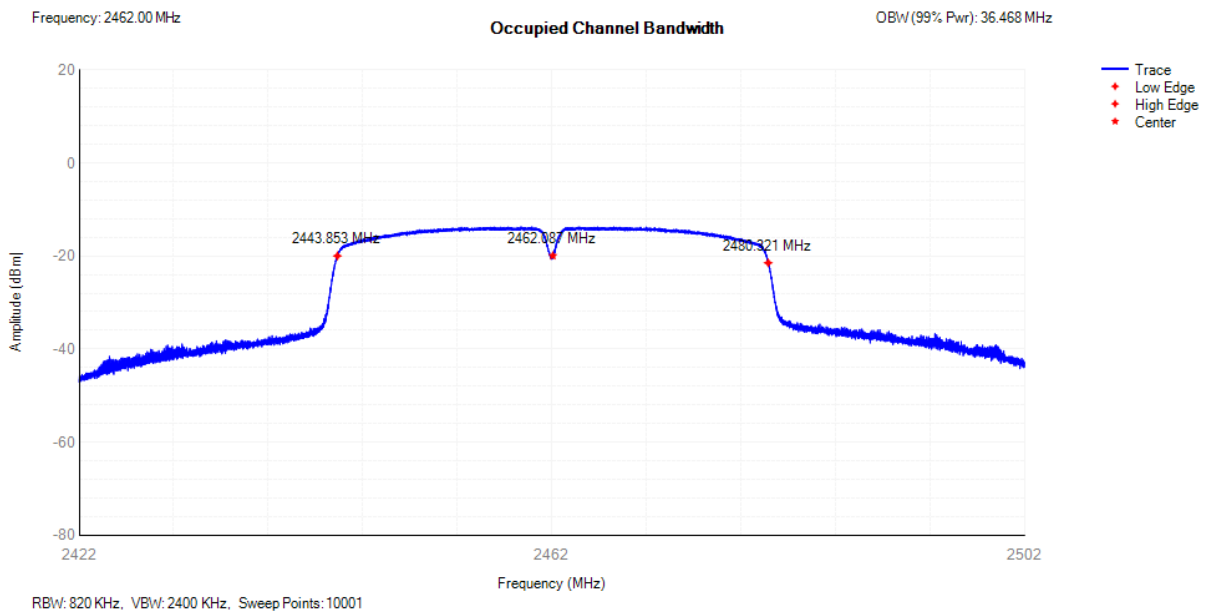

OBW NVNT 802.11b 2412MHz

OBW NVNT 802.11b 2472MHz

OBW NVNT 802.11g 2412MHz

OBW NVNT 802.11g 2472MHz

OBW NVNT 802.11n(HT20) 2412MHz

OBW NVNT 802.11n(HT20) 2472MHz

OBW NVNT 802.11n(HT40) 2422MHz

OBW NVNT 802.11n(HT40) 2462MHz