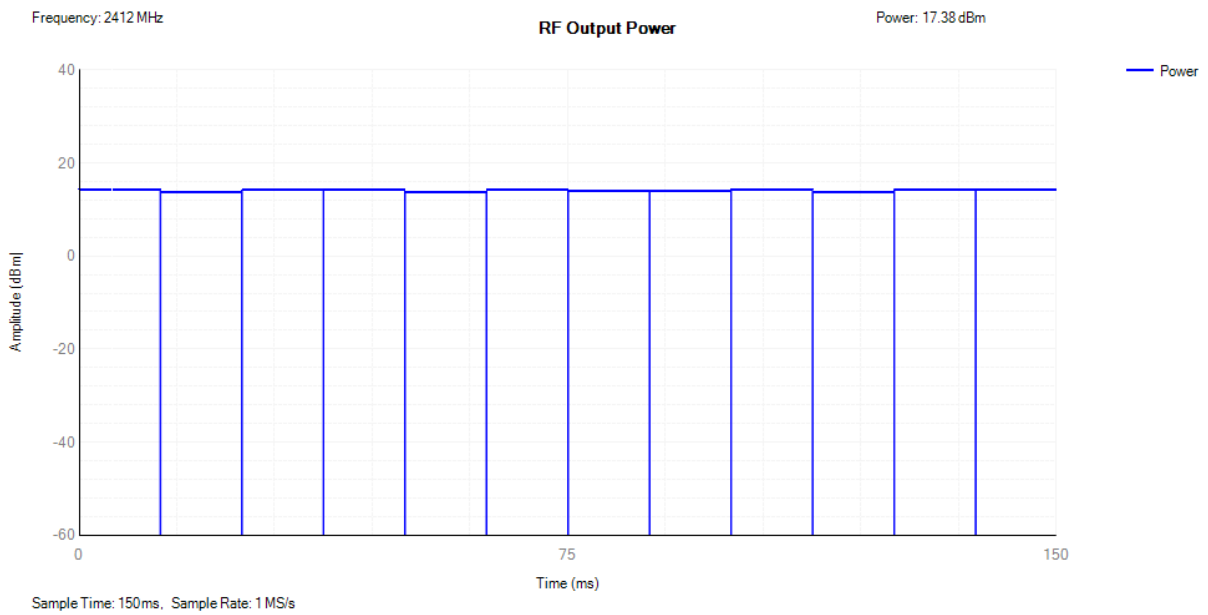

Power LVHT 802.11b 2412MHz

Power LVHT 802.11b 2442MHz

Power LVHT 802.11b 2472MHz

Power LVLT 802.11b 2412MHz

Power LVLT 802.11b 2442MHz

Power LVLT 802.11b 2472MHz

Power NVNT 802.11b 2412MHz

Power NVNT 802.11b 2442MHz

Power NVNT 802.11b 2472MHz

Power LVHT 802.11g 2412MHz

Power LVHT 802.11g 2442MHz

Power LVHT 802.11g 2472MHz

Power LVLT 802.11g 2412MHz

Power LVLT 802.11g 2442MHz

Power LVLT 802.11g 2472MHz

Power NVNT 802.11g 2412MHz