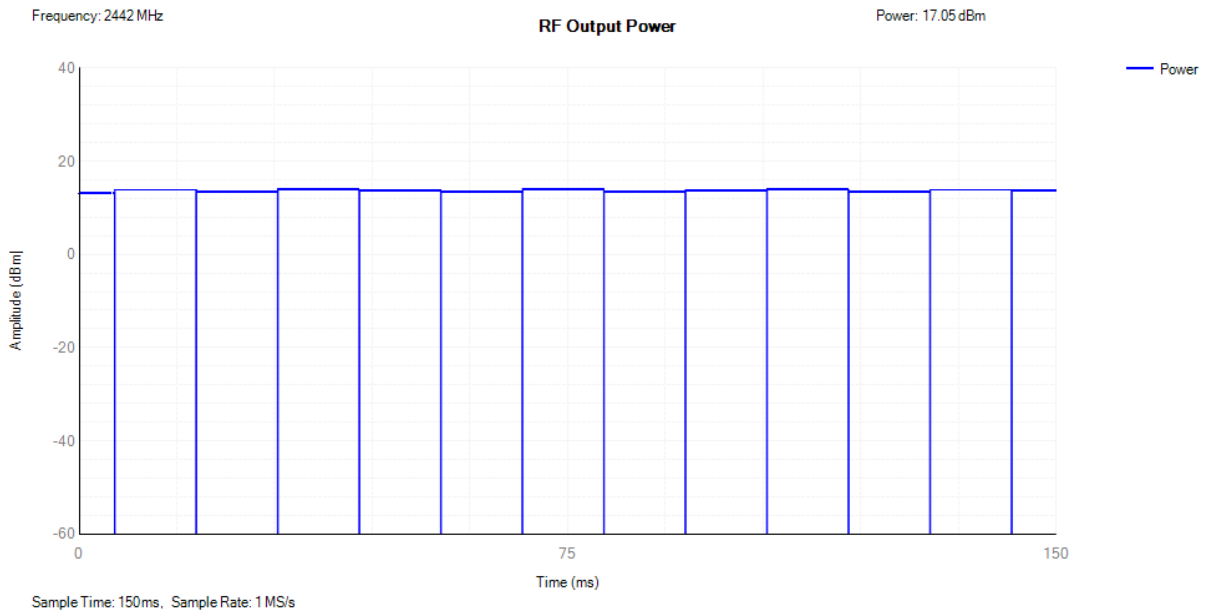

Power LVHT 802.11b 2412MHz

Power LVHT 802.11b 2442MHz

Power LVHT 802.11b 2472MHz

Power LVLT 802.11b 2412MHz

Power LVLT 802.11b 2442MHz

Power LVLT 802.11b 2472MHz

Power NVNT 802.11b 2412MHz

Power NVNT 802.11b 2442MHz

Power NVNT 802.11b 2472MHz

Power LVHT 802.11g 2412MHz

Power LVHT 802.11g 2442MHz

Power LVHT 802.11g 2472MHz

Power LVLT 802.11g 2412MHz

Power LVLT 802.11g 2442MHz

Power LVLT 802.11g 2472MHz

Power NVNT 802.11g 2412MHz