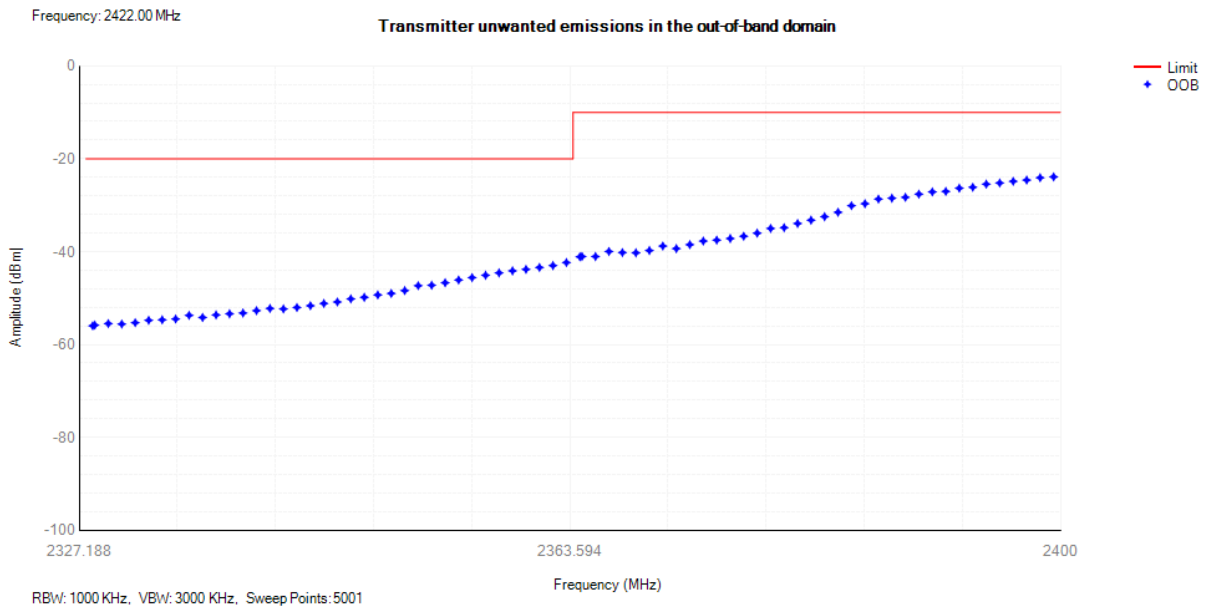

Tx. Emissions OOB NVNT 802.11n(HT40) 2422MHz

Tx. Emissions OOB NVNT 802.11n(HT40) 2462MHz