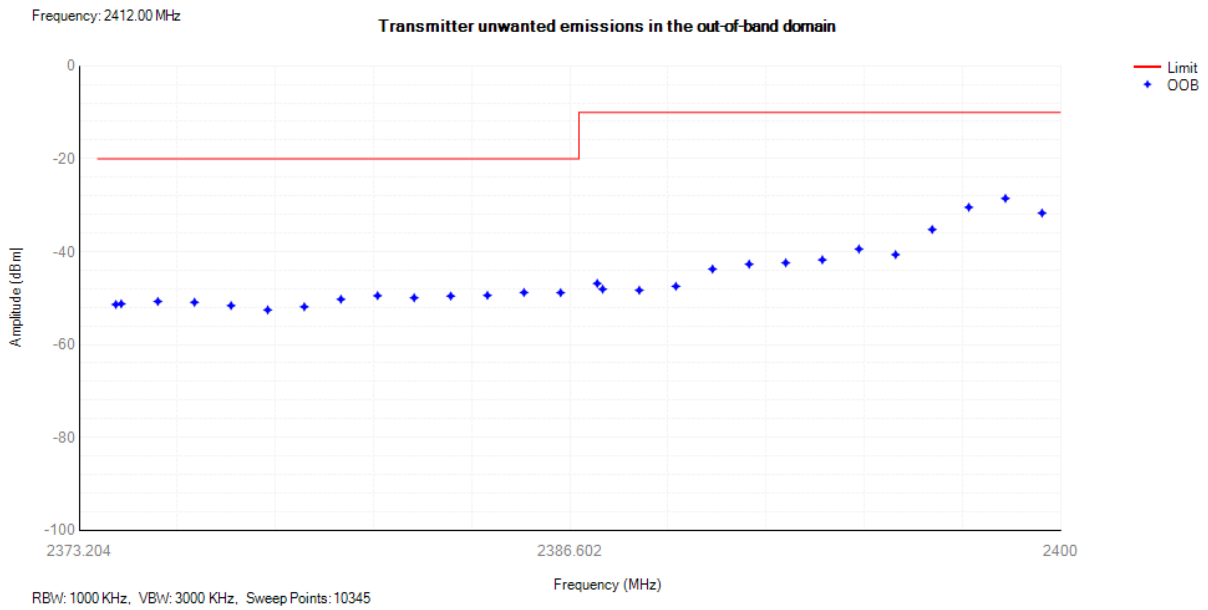

Tx. Emissions OOB NVNT 802.11b 2412MHz