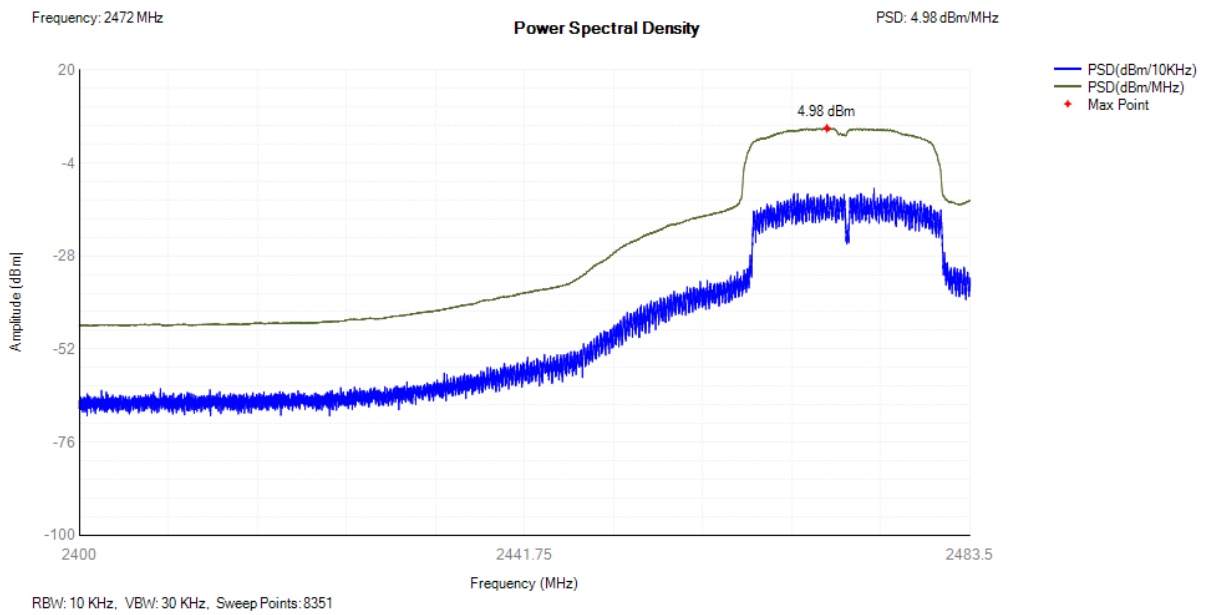

PSD NVNT 802.11b 2412MHz

PSD NVNT 802.11b 2442MHz

PSD NVNT 802.11b 2472MHz

PSD NVNT 802.11g 2412MHz

PSD NVNT 802.11g 2442MHz

PSD NVNT 802.11g 2472MHz

PSD NVNT 802.11n(HT20) 2412MHz

PSD NVNT 802.11n(HT20) 2442MHz

PSD NVNT 802.11n(HT20) 2472MHz

PSD NVNT 802.11n(HT40) 2422MHz

PSD NVNT 802.11n(HT40) 2442MHz

PSD NVNT 802.11n(HT40) 2462MHz

Remark: Max PSD= Conducted PSD + Antenna Gain

So Power Spectral Density (for External antenna B: 3.2dBi) :