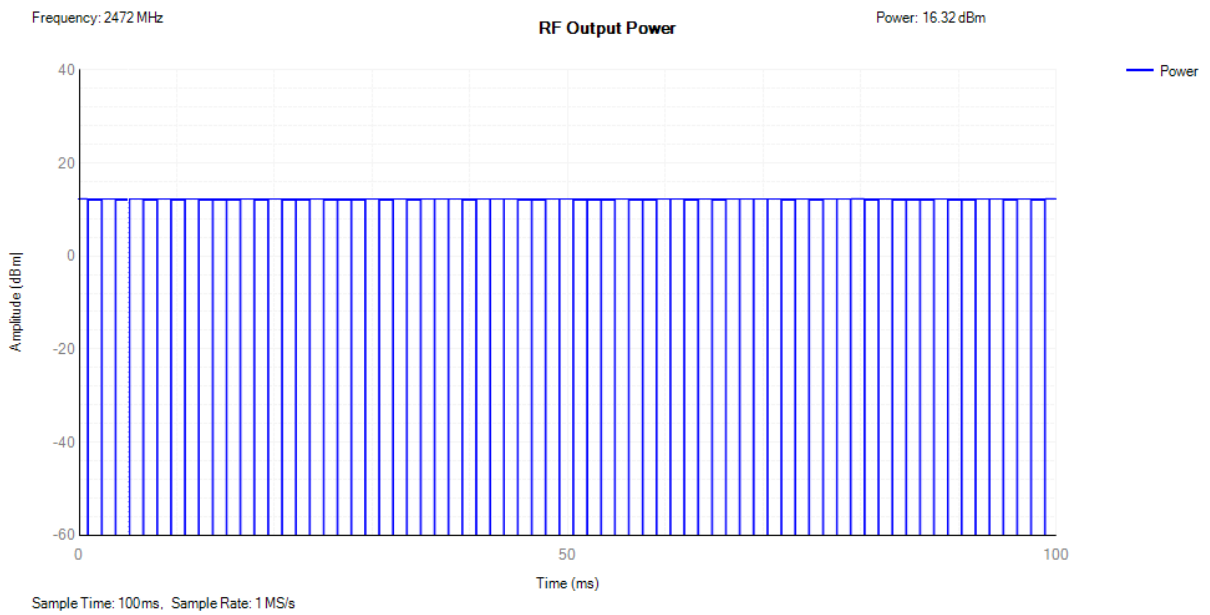

Power LVL 802.11n(HT20) 2472MHz