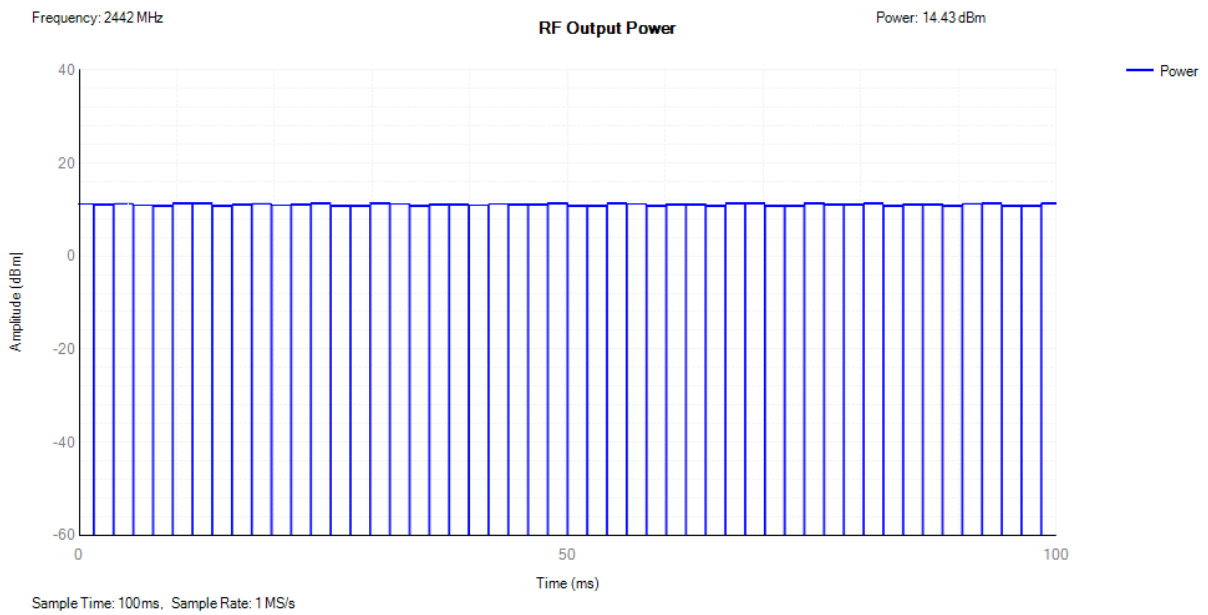

Power NVNT 802.11g 2442MHz

Power NVNT 802.11g 2472MHz

Power LVHT 802.11n(HT20) 2412MHz

Power LVHT 802.11n(HT20) 2442MHz

Power LVHT 802.11n(HT20) 2472MHz

Power LVLT 802.11n(HT20) 2412MHz

Power LVL 802.11n(HT20) 2442MHz

Power LVL 802.11n(HT20) 2472MHz

Power NVNT 802.11n(HT20) 2412MHz

Power NVNT 802.11n(HT20) 2442MHz

Power NVNT 802.11n(HT20) 2472MHz

Power LVHT 802.11n(HT40) 2422MHz

Power LVHT 802.11n(HT40) 2442MHz

Power LVHT 802.11n(HT40) 2462MHz