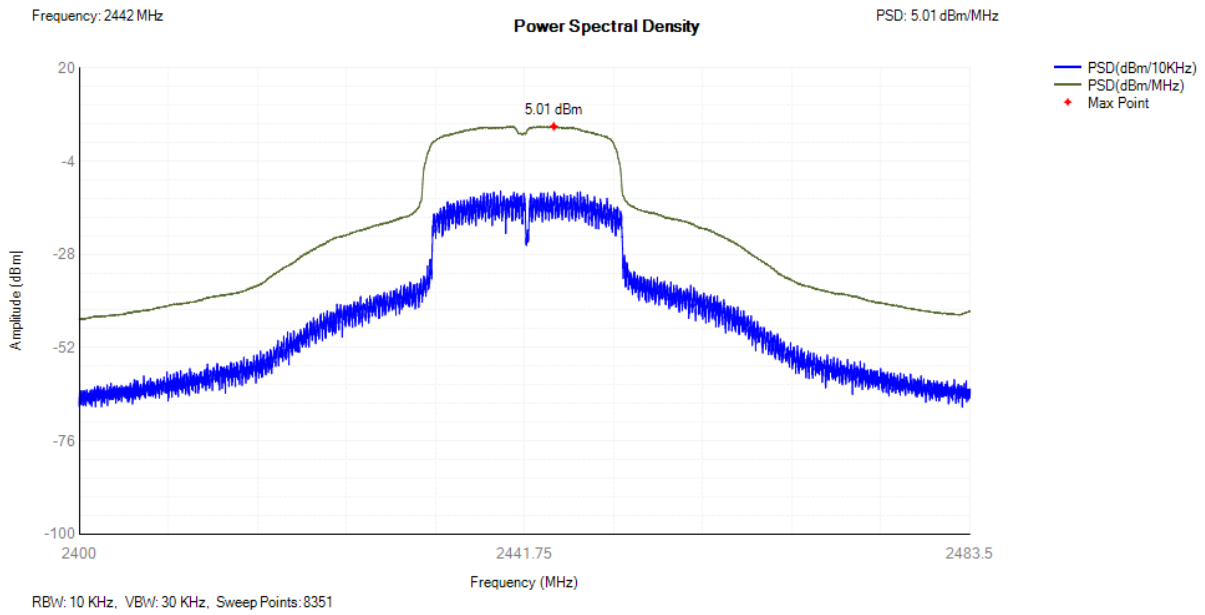

PSD NVNT 802.11b 2412MHz

PSD NVNT 802.11b 2442MHz

PSD NVNT 802.11b 2472MHz

PSD NVNT 802.11g 2412MHz

PSD NVNT 802.11g 2442MHz

PSD NVNT 802.11g 2472MHz

PSD NVNT 802.11n(HT20) 2412MHz

PSD NVNT 802.11n(HT20) 2442MHz

PSD NVNT 802.11n(HT20) 2472MHz

PSD NVNT 802.11n(HT40) 2422MHz

PSD NVNT 802.11n(HT40) 2442MHz

PSD NVNT 802.11n(HT40) 2462MHz

Remark: Max PSD= Conducted PSD + Antenna Gain

So Power Spectral Density (for External antenna B: 3.2dBi) :