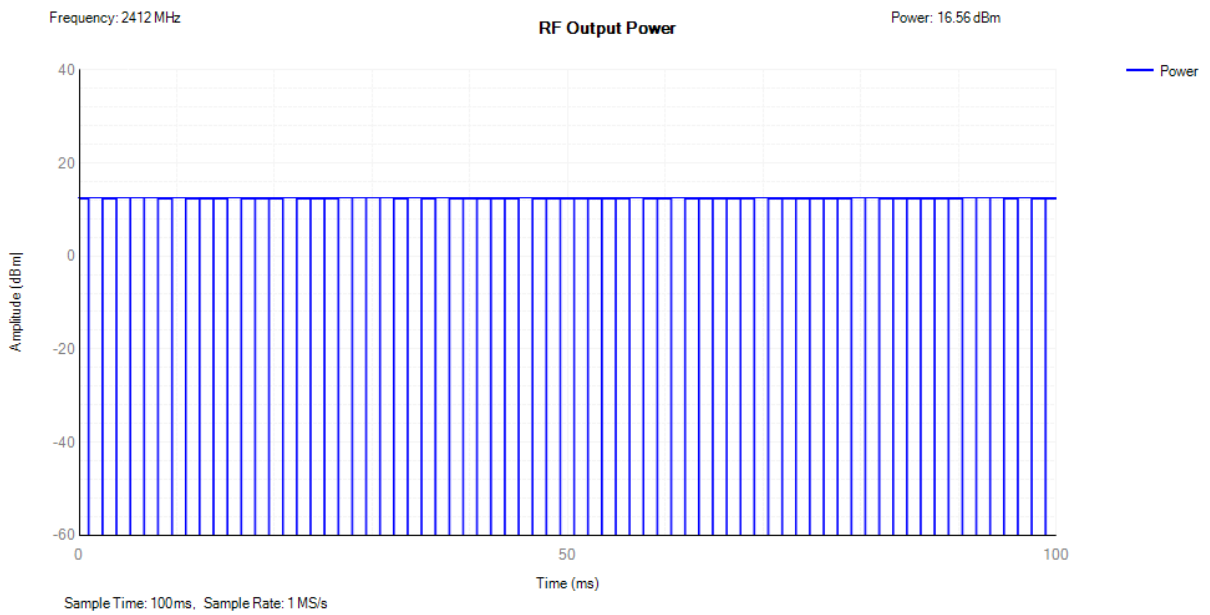

Power LVLT 802.11g 2442MHz

Power LVLT 802.11g 2472MHz

Power NVNT 802.11g 2412MHz

Power NVNT 802.11g 2442MHz

Power NVNT 802.11g 2472MHz

Power LVHT 802.11n(HT20) 2412MHz

Power LVHT 802.11n(HT20) 2442MHz

Power LVHT 802.11n(HT20) 2472MHz

Power LVLT 802.11n(HT20) 2412MHz

Power LVL 802.11n(HT20) 2442MHz

Power LVL 802.11n(HT20) 2472MHz

Power NVNT 802.11n(HT20) 2412MHz

Power NVNT 802.11n(HT20) 2442MHz

Power NVNT 802.11n(HT20) 2472MHz

Power LVHT 802.11n(HT40) 2422MHz