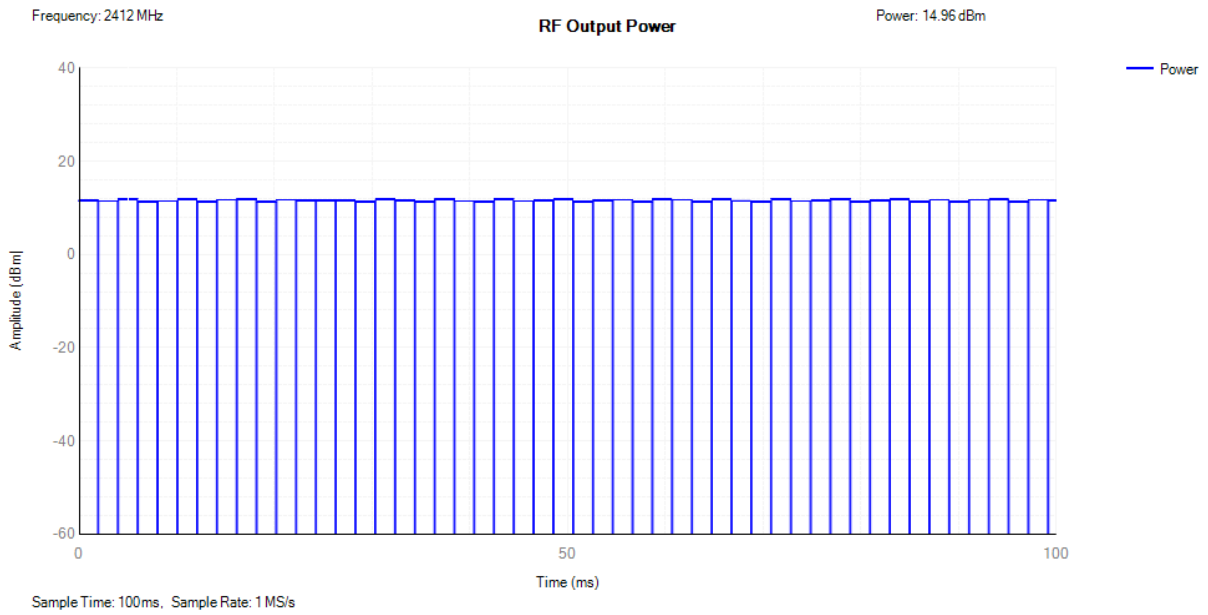

Power NVNT 802.11g 2442MHz

Power NVNT 802.11g 2472MHz

Power LVHT 802.11n(HT20) 2412MHz

Power LVHT 802.11n(HT20) 2442MHz

Power LVHT 802.11n(HT20) 2472MHz

Power LVLT 802.11n(HT20) 2412MHz

Power LVL 802.11n(HT20) 2442MHz

Power LVL 802.11n(HT20) 2472MHz

Power NVNT 802.11n(HT20) 2412MHz

Power NVNT 802.11n(HT20) 2442MHz

Power NVNT 802.11n(HT20) 2472MHz

Power LVHT 802.11n(HT40) 2422MHz

Power LVHT 802.11n(HT40) 2442MHz

Power LVHT 802.11n(HT40) 2462MHz