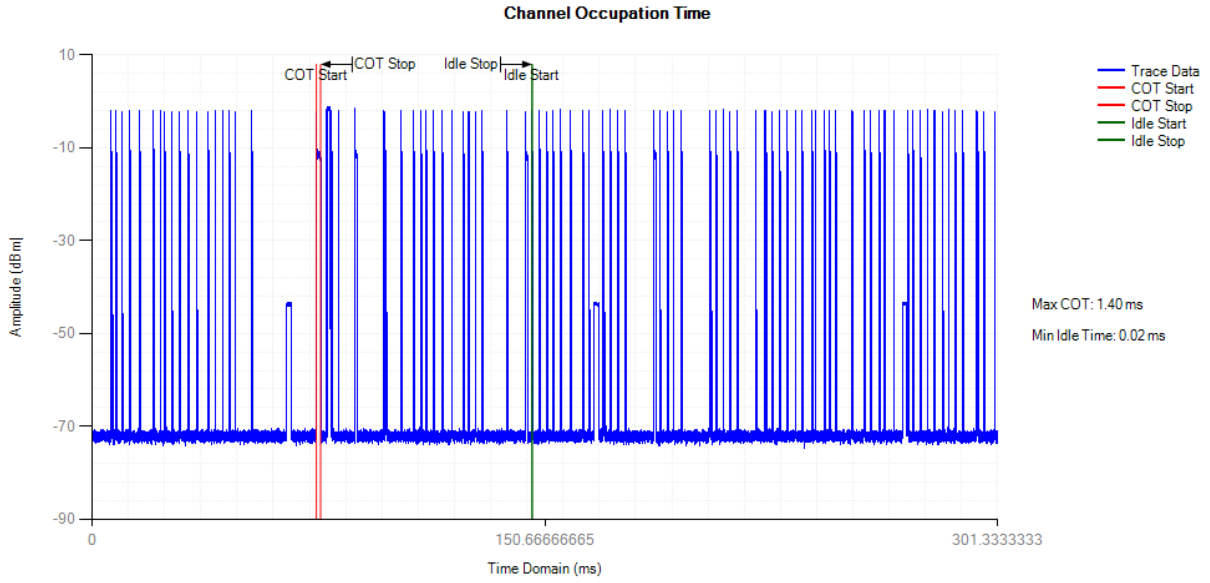

COT NVNT b 2412MHz

COT NVNT b 2472MHz

COT NVNT g 2412MHz

COT NVNT g 2472MHz

COT NVNT n20 2412MHz

COT NVNT n20 2472MHz

COT NVNT 802.11n(HT40) 2412MHz

COT NVNT 802.11n(HT40) 2472MHz