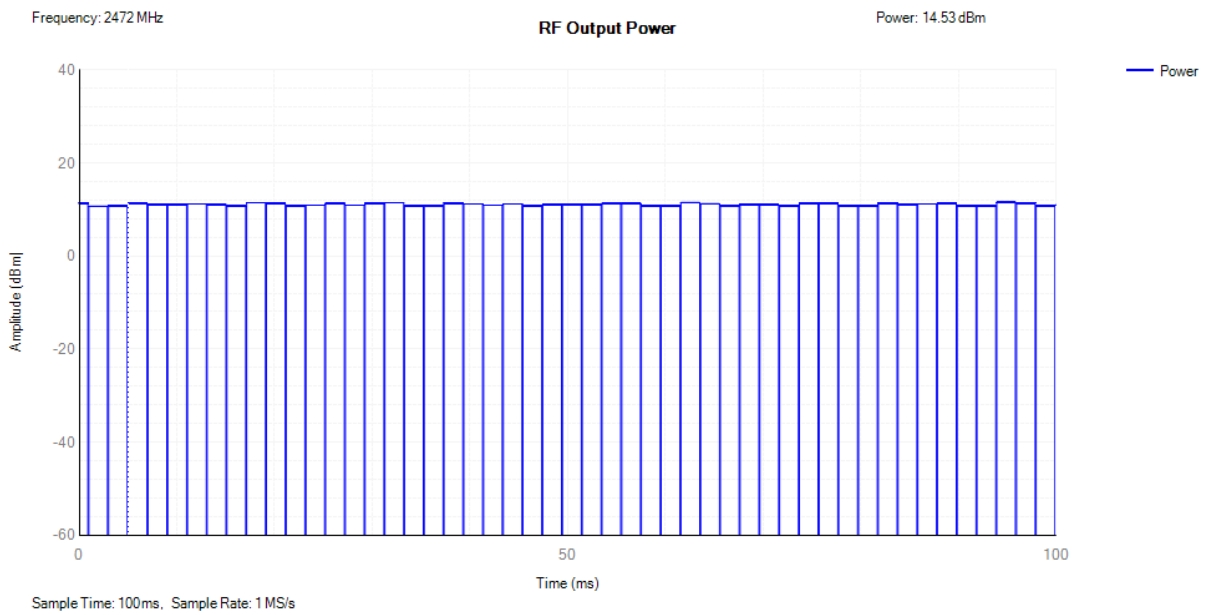

Power LVL 802.11n(HT20) 2472MHz