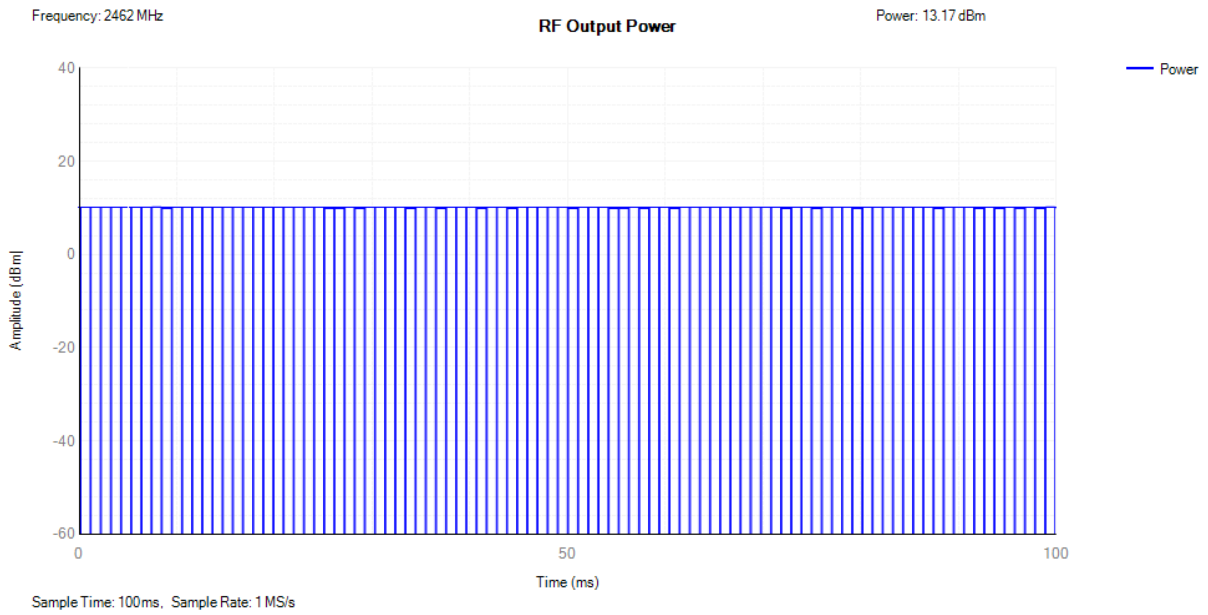

Power LVL 802.11n(HT40) 2462MHz