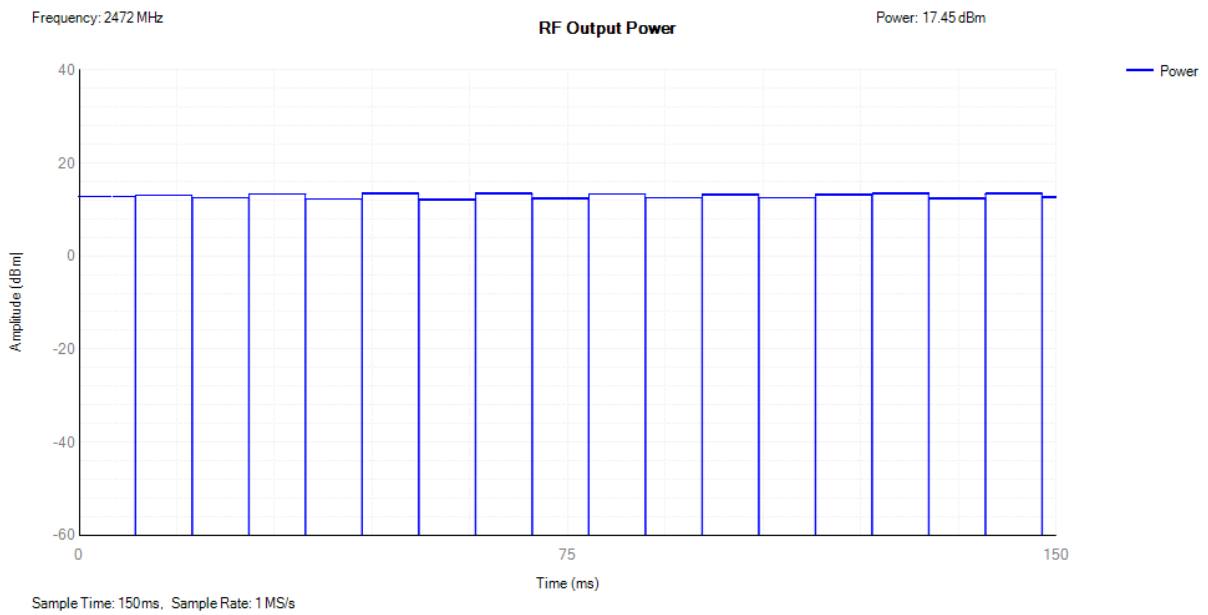

NVNT	802.11n(HT40)	2442	11.27	135	15.27	20	Pass
NVNT	802.11n(HT40)	2462	11.3	135	15.3	20	Pass

Power LVHT 802.11b 2412MHz

Power LVHT 802.11b 2442MHz

Power LVHT 802.11b 2472MHz

Power LVLT 802.11b 2412MHz

Power LVLT 802.11b 2442MHz

Power LVLT 802.11b 2472MHz

Power NVNT 802.11b 2412MHz

Power NVNT 802.11b 2442MHz

Power NVNT 802.11b 2472MHz

Power LVHT 802.11g 2412MHz

Power LVHT 802.11g 2442MHz

Power LVHT 802.11g 2472MHz

Power LVLT 802.11g 2412MHz