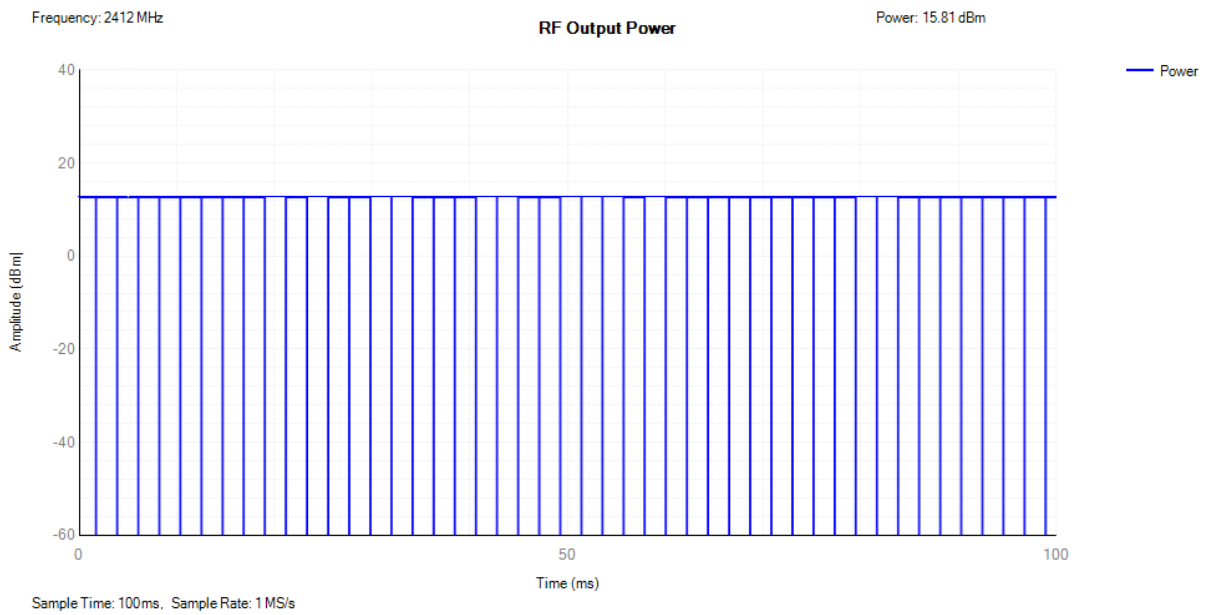

Power NVNT 802.11b 2472MHz

Power LVHT 802.11g 2412MHz

Power LVHT 802.11g 2442MHz

Power LVHT 802.11g 2472MHz

Power LVLT 802.11g 2412MHz

Power LVLT 802.11g 2442MHz

Power LVLT 802.11g 2472MHz

Power NVNT 802.11g 2412MHz

Power NVNT 802.11g 2442MHz

Power NVNT 802.11g 2472MHz

Power LVHT 802.11n(HT20) 2412MHz

Power LVHT 802.11n(HT20) 2442MHz

Power LVHT 802.11n(HT20) 2472MHz

Power LVLT 802.11n(HT20) 2412MHz

Power LVL 802.11n(HT20) 2442MHz