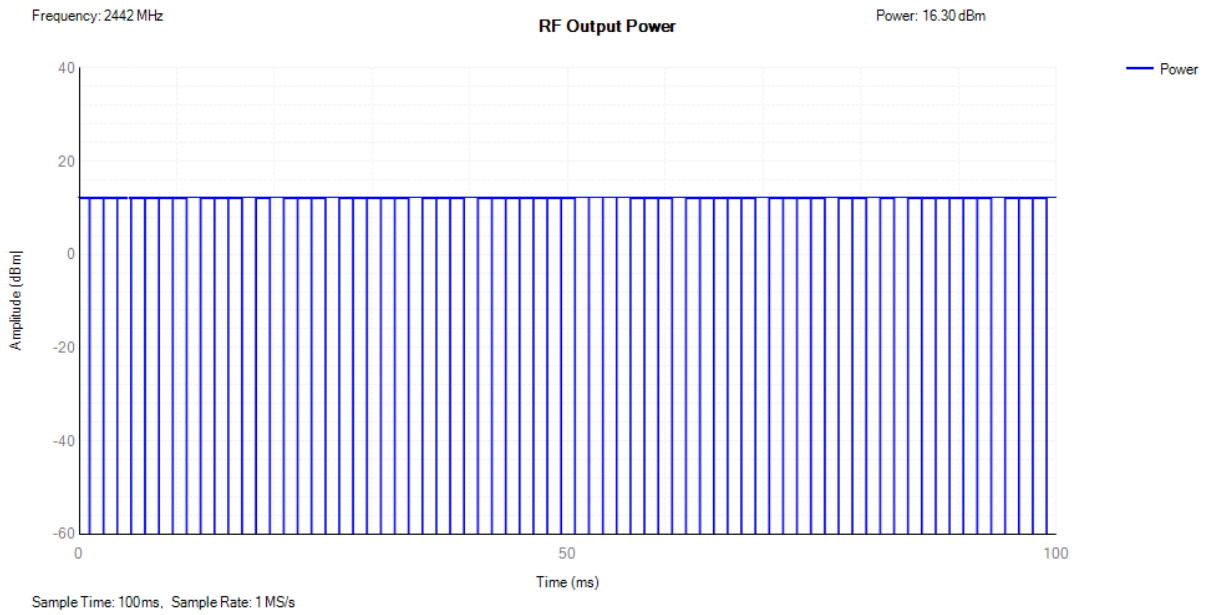

Power LVL 802.11n(HT20) 2442MHz