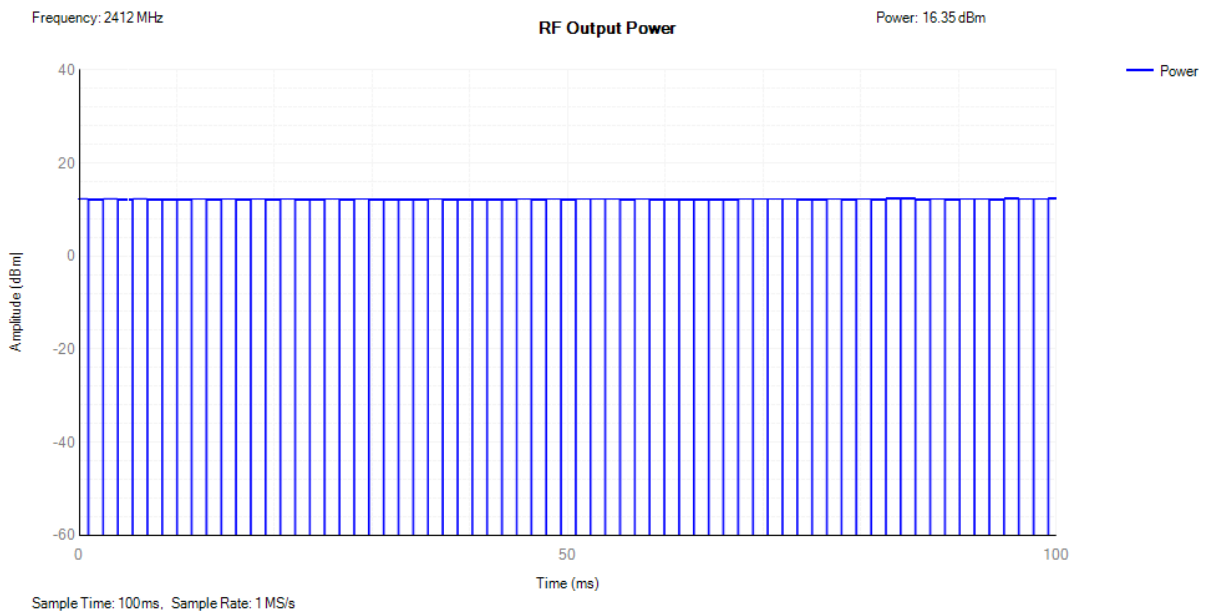

Power LVLT 802.11b 2472MHz

Power NVNT 802.11b 2412MHz

Power NVNT 802.11b 2442MHz

Power NVNT 802.11b 2472MHz

Power LVHT 802.11g 2412MHz

Power LVHT 802.11g 2442MHz

Power LVHT 802.11g 2472MHz

Power LVLT 802.11g 2412MHz

Power LVLT 802.11g 2442MHz

Power LVLT 802.11g 2472MHz

Power NVNT 802.11g 2412MHz

Power NVNT 802.11g 2442MHz

Power NVNT 802.11g 2472MHz

Power LVHT 802.11n(HT20) 2412MHz

Power LVHT 802.11n(HT20) 2442MHz

Power LVHT 802.11n(HT20) 2472MHz