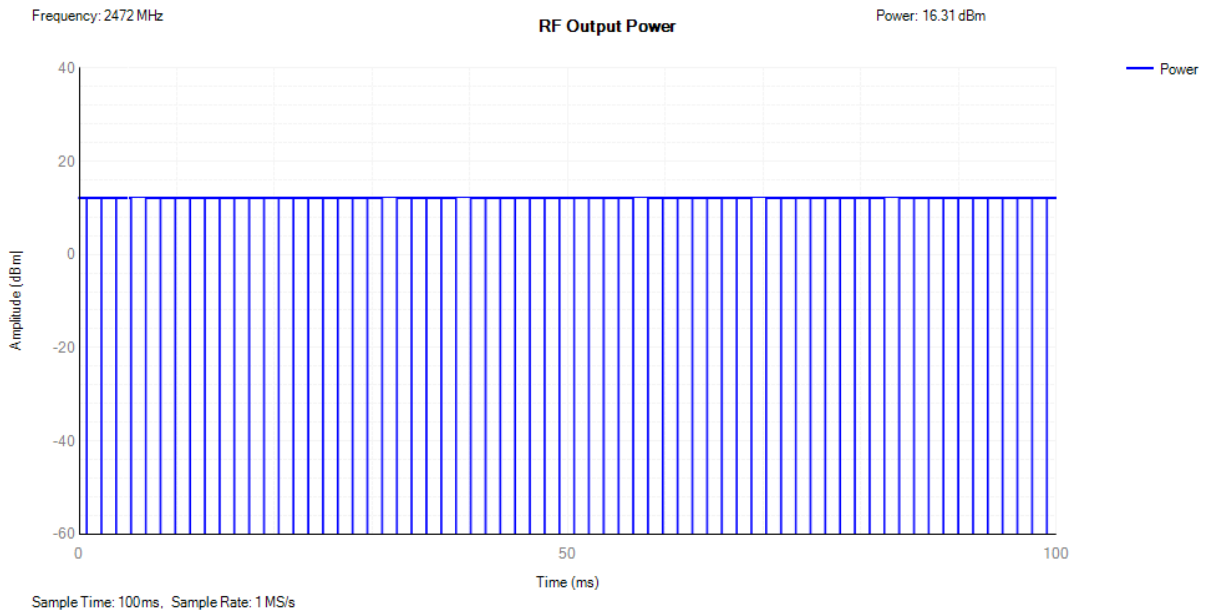

Power LVLT 802.11b 2472MHz

Power NVNT 802.11b 2412MHz

Power NVNT 802.11b 2442MHz

Power NVNT 802.11b 2472MHz

Power LVHT 802.11g 2412MHz

Power LVHT 802.11g 2442MHz

Power LVHT 802.11g 2472MHz

Power LVLT 802.11g 2412MHz

Power LVLT 802.11g 2442MHz

Power LVLT 802.11g 2472MHz

Power NVNT 802.11g 2412MHz

Power NVNT 802.11g 2442MHz

Power NVNT 802.11g 2472MHz

Power LVHT 802.11n(HT20) 2412MHz

Power LVHT 802.11n(HT20) 2442MHz

Power LVHT 802.11n(HT20) 2472MHz