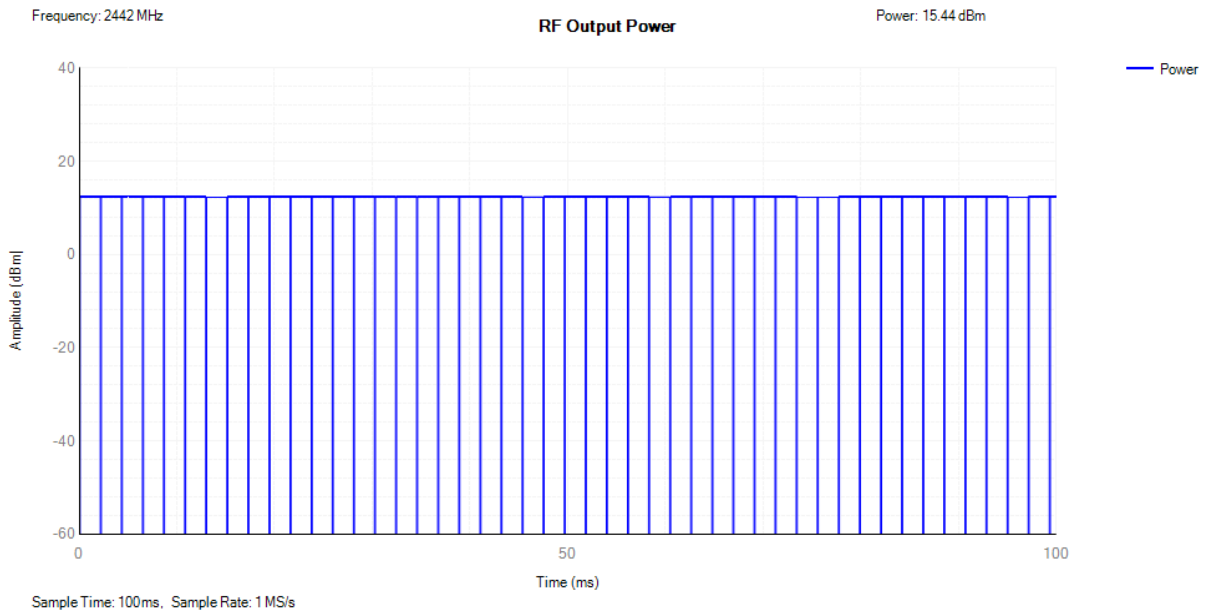

Power NVNT 802.11b 2472MHz

Power LVHT 802.11g 2412MHz

Power LVHT 802.11g 2442MHz

Power LVHT 802.11g 2472MHz

Power LVLT 802.11g 2412MHz

Power LVLT 802.11g 2442MHz

Power LVLT 802.11g 2472MHz

Power NVNT 802.11g 2412MHz

Power NVNT 802.11g 2442MHz

Power NVNT 802.11g 2472MHz

Power LVHT 802.11n(HT20) 2412MHz

Power LVHT 802.11n(HT20) 2442MHz

Power LVHT 802.11n(HT20) 2472MHz

Power LVLT 802.11n(HT20) 2412MHz

Power LVL 802.11n(HT20) 2442MHz