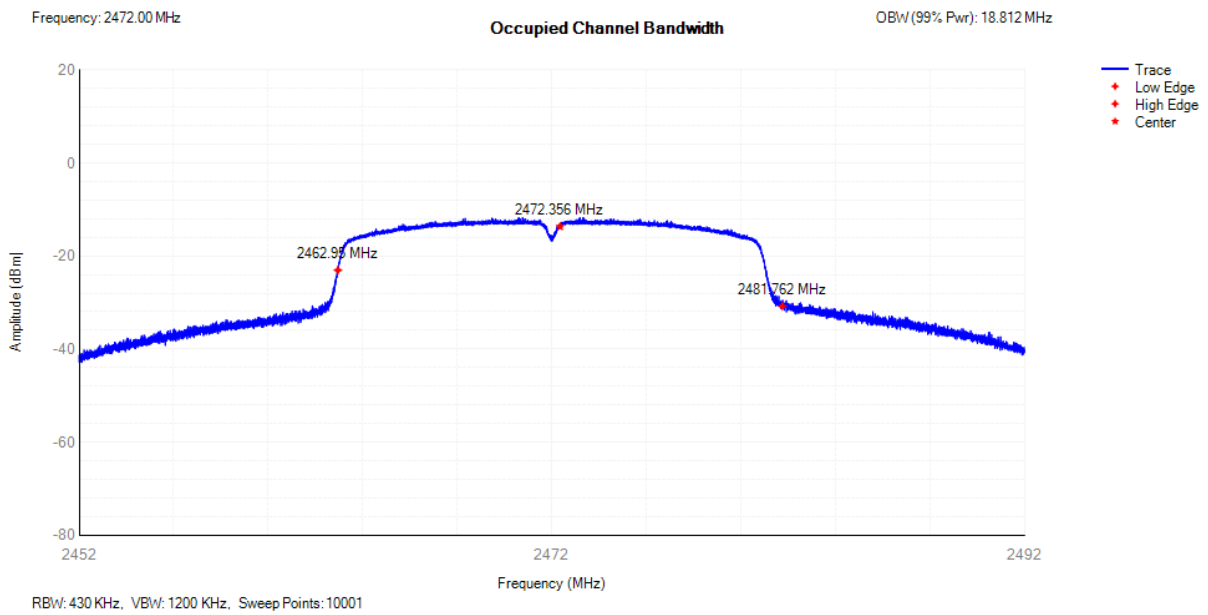

OBW NVNT 802.11b 2412MHz

OBW NVNT 802.11b 2472MHz

OBW NVNT 802.11g 2412MHz

OBW NVNT 802.11g 2472MHz

OBW NVNT 802.11n(HT20) 2412MHz

OBW NVNT 802.11n(HT20) 2472MHz

OBW NVNT 802.11n(HT40) 2422MHz

OBW NVNT 802.11n(HT40) 2462MHz