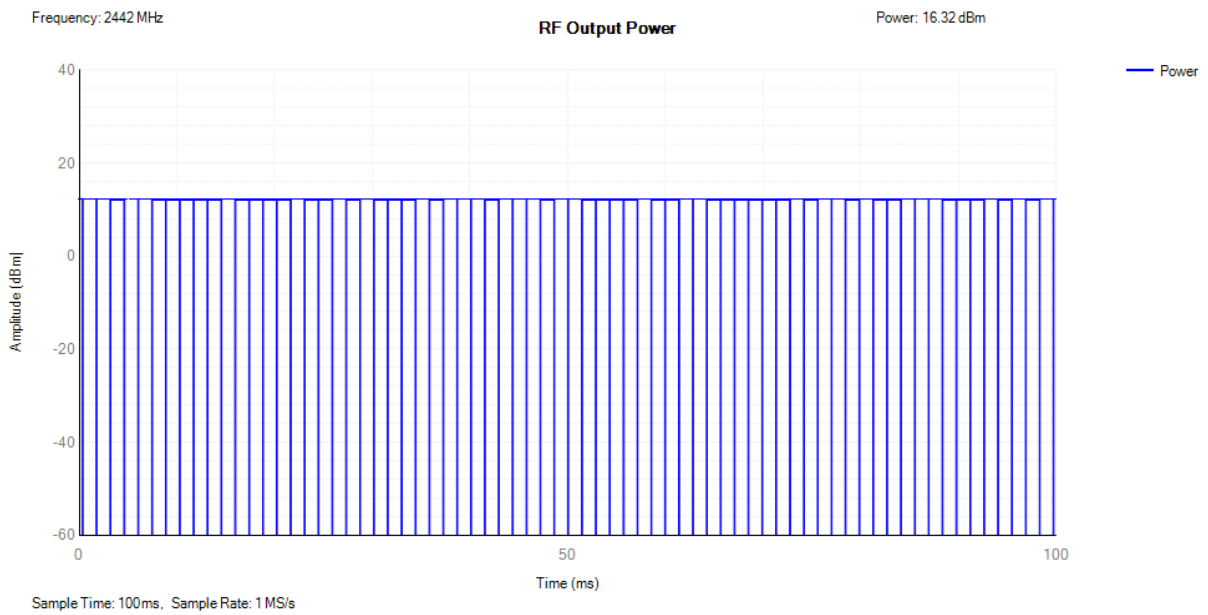

Power LVLT 802.11g 2442MHz

Power LVLT 802.11g 2472MHz

Power NVNT 802.11g 2412MHz

Power NVNT 802.11g 2442MHz

Power NVNT 802.11g 2472MHz

Power LVHT 802.11n(HT20) 2412MHz

Power LVHT 802.11n(HT20) 2442MHz

Power LVHT 802.11n(HT20) 2472MHz

Power LVLT 802.11n(HT20) 2412MHz

Power LVL 802.11n(HT20) 2442MHz

Power LVL 802.11n(HT20) 2472MHz

Power NVNT 802.11n(HT20) 2412MHz

Power NVNT 802.11n(HT20) 2442MHz

Power NVNT 802.11n(HT20) 2472MHz

Power LVHT 802.11n(HT40) 2422MHz