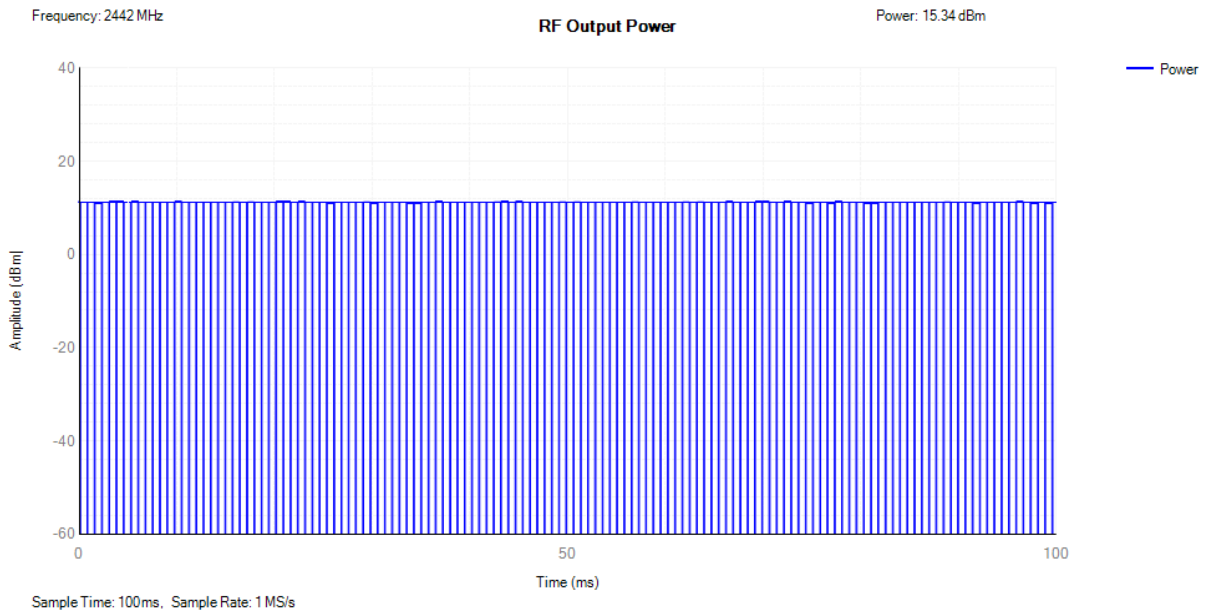

Power LVHT 802.11n(HT40) 2442MHz