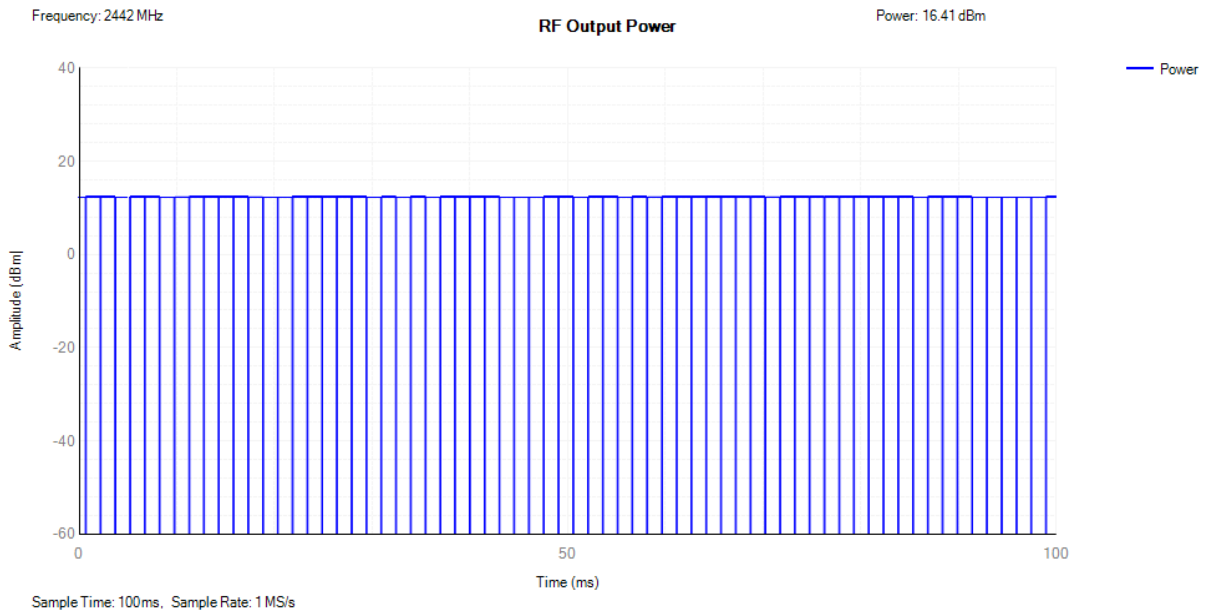

Power LVLT 802.11g 2442MHz

Power LVLT 802.11g 2472MHz

Power NVNT 802.11g 2412MHz

Power NVNT 802.11g 2442MHz

Power NVNT 802.11g 2472MHz

Power LVHT 802.11n(HT20) 2412MHz

Power LVHT 802.11n(HT20) 2442MHz

Power LVHT 802.11n(HT20) 2472MHz

Power LVLT 802.11n(HT20) 2412MHz

Power LVL 802.11n(HT20) 2442MHz

Power LVL 802.11n(HT20) 2472MHz

Power NVNT 802.11n(HT20) 2412MHz

Power NVNT 802.11n(HT20) 2442MHz

Power NVNT 802.11n(HT20) 2472MHz

Power LVHT 802.11n(HT40) 2422MHz