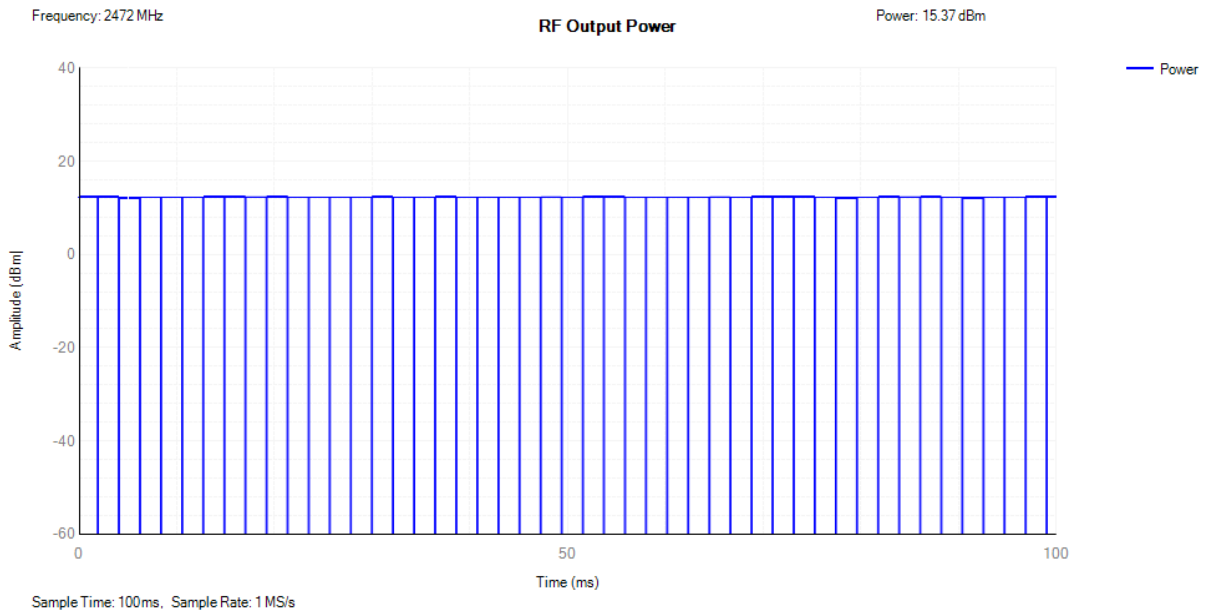

Power NVNT 802.11b 2472MHz

Power LVHT 802.11g 2412MHz

Power LVHT 802.11g 2442MHz

Power LVHT 802.11g 2472MHz

Power LVLT 802.11g 2412MHz

Power LVLT 802.11g 2442MHz

Power LVLT 802.11g 2472MHz

Power NVNT 802.11g 2412MHz

Power NVNT 802.11g 2442MHz

Power NVNT 802.11g 2472MHz

Power LVHT 802.11n(HT20) 2412MHz

Power LVHT 802.11n(HT20) 2442MHz

Power LVHT 802.11n(HT20) 2472MHz

Power LVLT 802.11n(HT20) 2412MHz

Power LVL 802.11n(HT20) 2442MHz