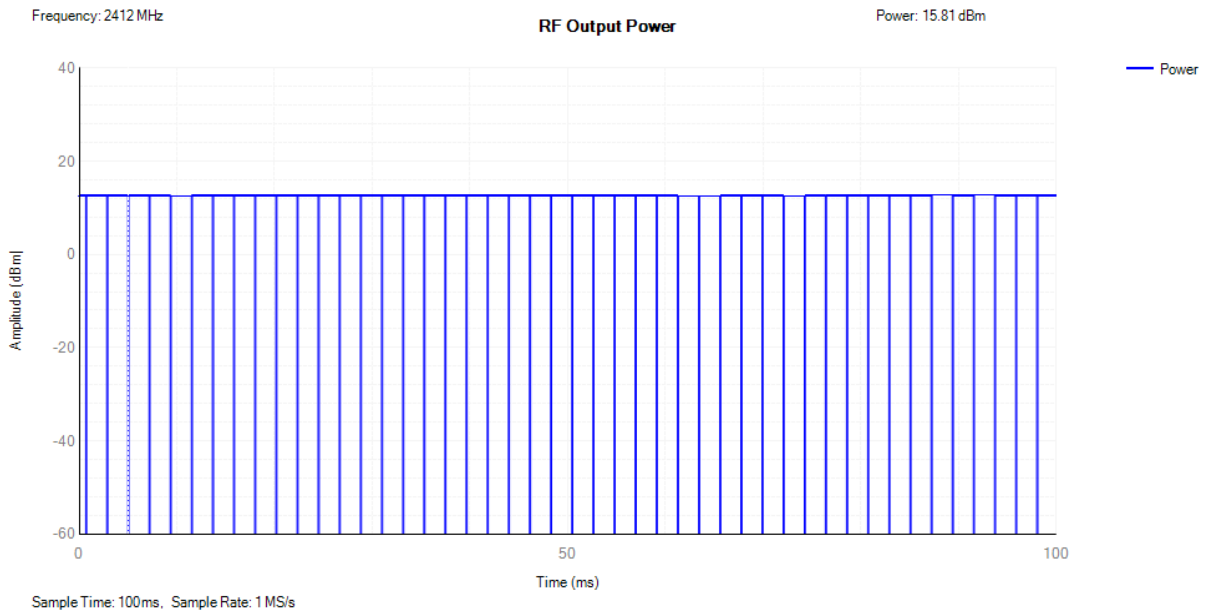

Power NVNT 802.11b 2472MHz

Power LVHT 802.11g 2412MHz

Power LVHT 802.11g 2442MHz

Power LVHT 802.11g 2472MHz

Power LVLT 802.11g 2412MHz

Power LVLT 802.11g 2442MHz

Power LVLT 802.11g 2472MHz

Power NVNT 802.11g 2412MHz

Power NVNT 802.11g 2442MHz

Power NVNT 802.11g 2472MHz

Power LVHT 802.11n(HT20) 2412MHz

Power LVHT 802.11n(HT20) 2442MHz

Power LVHT 802.11n(HT20) 2472MHz

Power LVLT 802.11n(HT20) 2412MHz

Power LVL 802.11n(HT20) 2442MHz