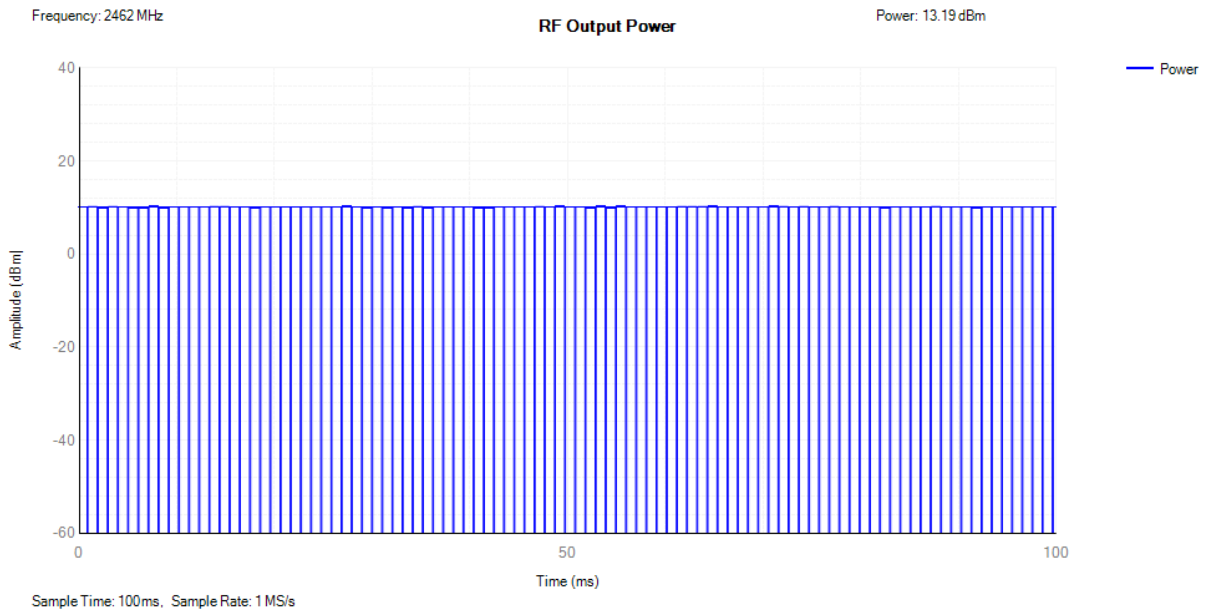

Power LVL 802.11n(HT40) 2422MHz

Power LVL 802.11n(HT40) 2442MHz

Power LVL 802.11n(HT40) 2462MHz

Power NVNT 802.11n(HT40) 2422MHz

Power NVNT 802.11n(HT40) 2442MHz

Power NVNT 802.11n(HT40) 2462MHz

Remark: Max EIRP=Max Burst RMS Power + Antenna Gain
So RF Output Power (External antenna B: 3.2dBi) :