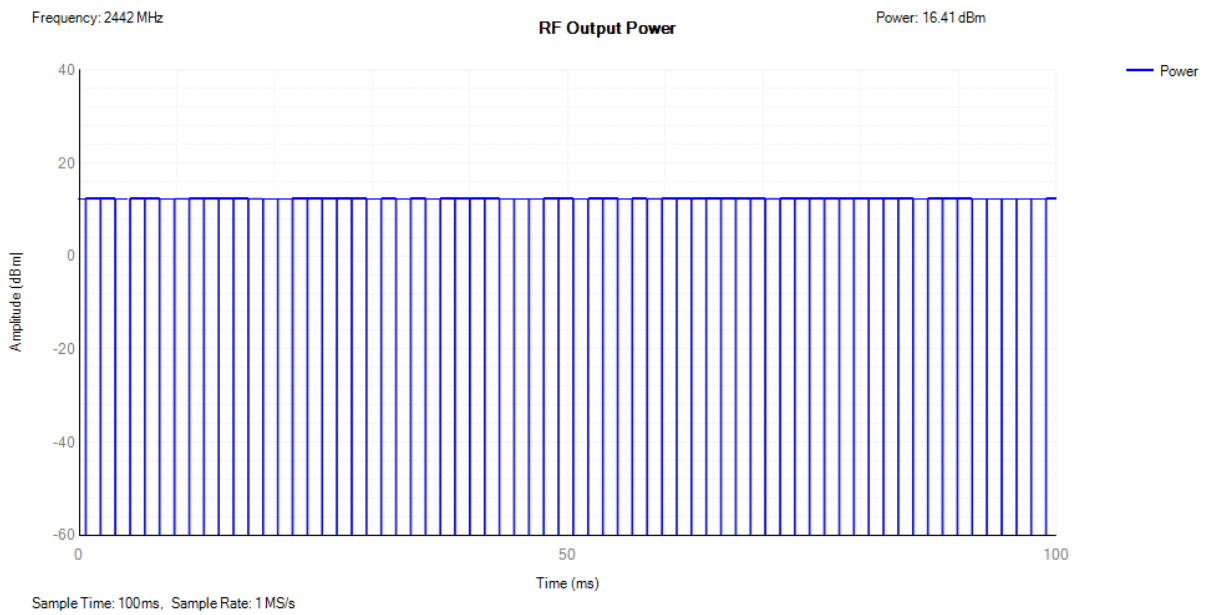

Power LVLT 802.11b 2472MHz

Power NVNT 802.11b 2412MHz

Power NVNT 802.11b 2442MHz

Power NVNT 802.11b 2472MHz

Power LVHT 802.11g 2412MHz

Power LVHT 802.11g 2442MHz

Power LVHT 802.11g 2472MHz

Power LVLT 802.11g 2412MHz

Power LVLT 802.11g 2442MHz

Power LVLT 802.11g 2472MHz

Power NVNT 802.11g 2412MHz

Power NVNT 802.11g 2442MHz

Power NVNT 802.11g 2472MHz

Power LVHT 802.11n(HT20) 2412MHz

Power LVHT 802.11n(HT20) 2442MHz

Power LVHT 802.11n(HT20) 2472MHz