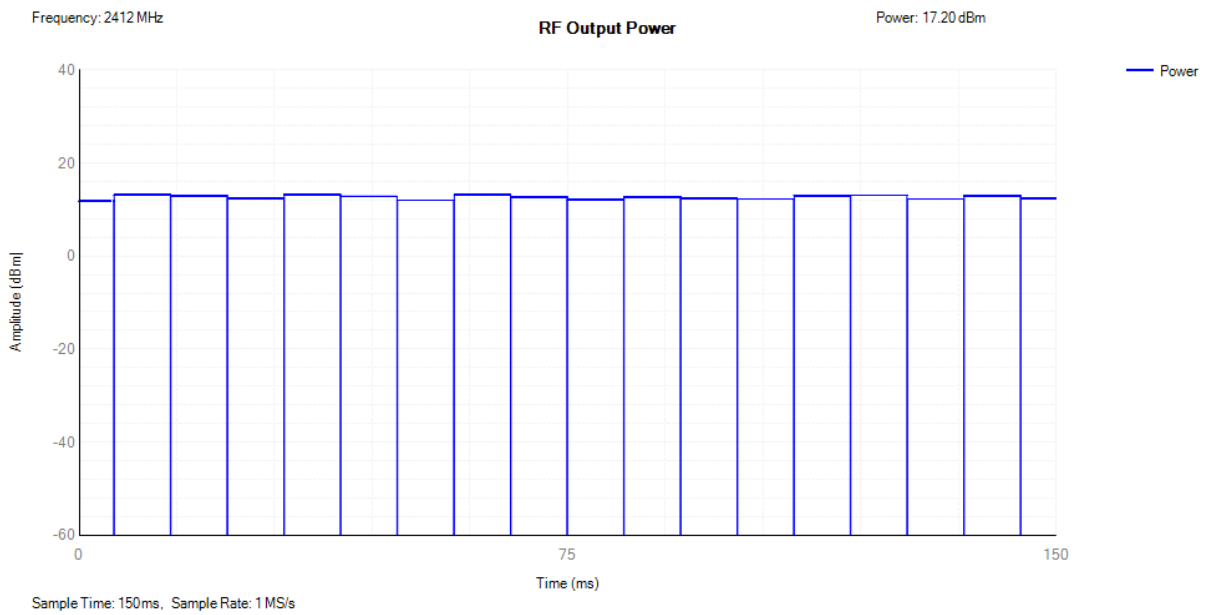

NVNT	802.11n(HT40)	2442	11.27	135	15.27	20	Pass
NVNT	802.11n(HT40)	2462	11.3	135	15.3	20	Pass

Power LVHT 802.11b 2412MHz

Power LVHT 802.11b 2442MHz

Power LVHT 802.11b 2472MHz

Power LVLT 802.11b 2412MHz

Power LVLT 802.11b 2442MHz

Power LVLT 802.11b 2472MHz

Power NVNT 802.11b 2412MHz

Power NVNT 802.11b 2442MHz

Power NVNT 802.11b 2472MHz

Power LVHT 802.11g 2412MHz

Power LVHT 802.11g 2442MHz

Power LVHT 802.11g 2472MHz

Power LVLT 802.11g 2412MHz